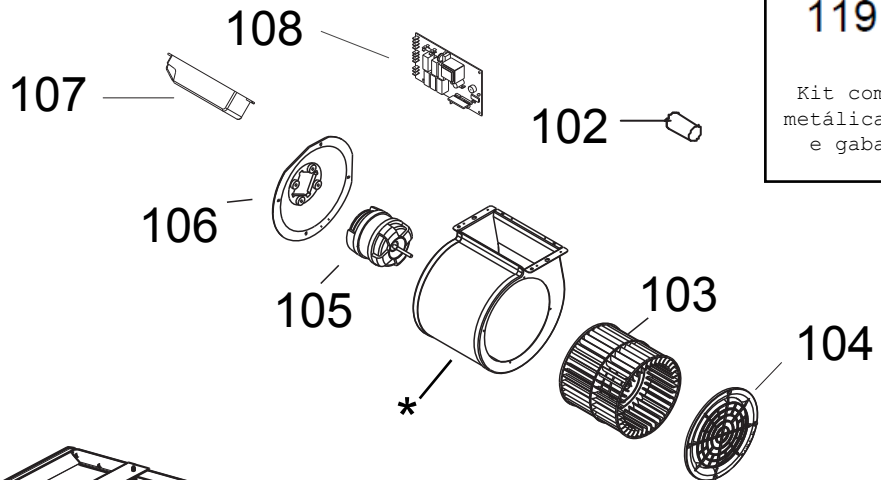

(*)Peça solicitada está cancelada e não há substituto. Neste caso, deverá ser aberto nova atividade para avaliação de troca no canal GCC.