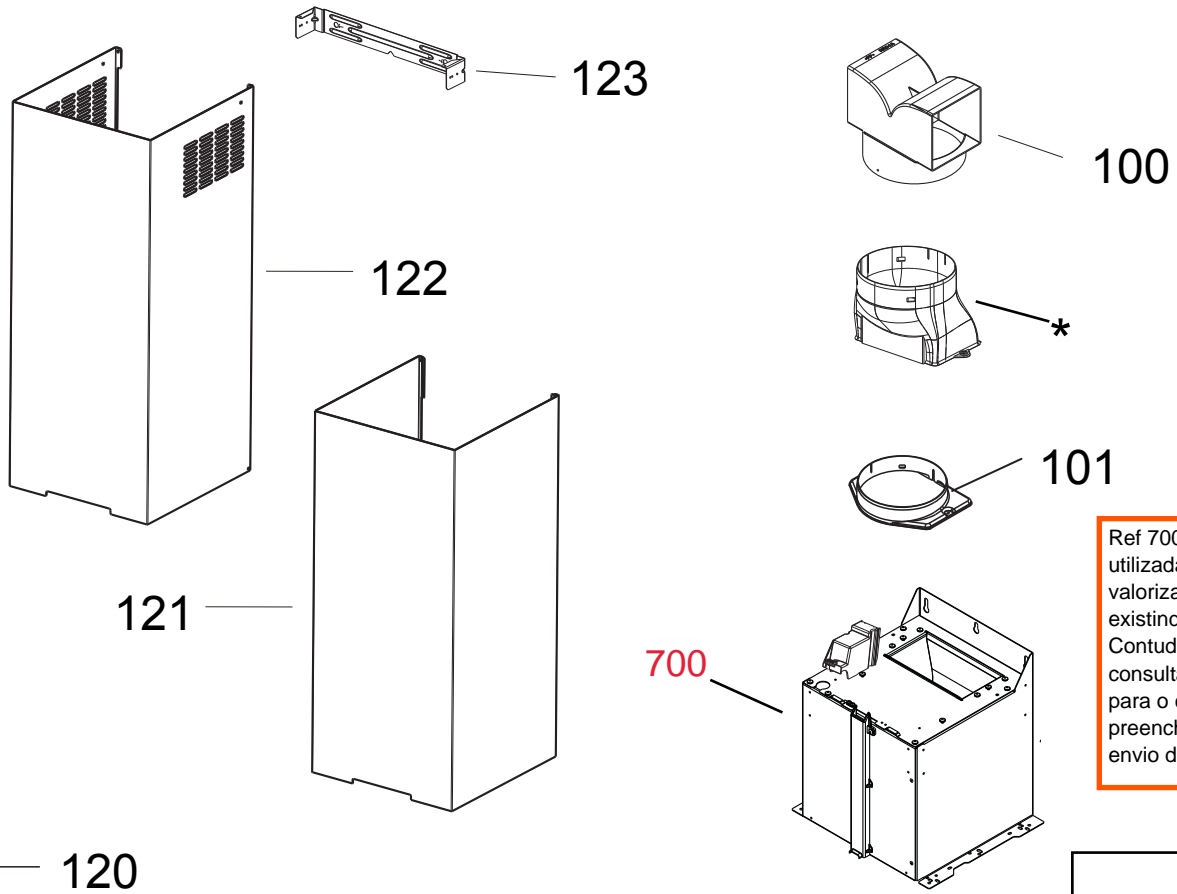

Ref 700 - Essa peça é utilizada apenas para valorização da OS, não existindo fisicamente. Contudo será necessário consultar o BTDA0015 para o correto preenchimento da OS e envio do laudo para CATH.

**IMPORTANTE**  
 Se for utilizar o duto Ø de 15,0 cm, temos disponível o Kit Exaustão, Código **3260700066** (Duto Alumínio 1 metro de comprimento + Abraçadeiras).

ref.124

**3.2.2. Modo de Exaustão (Duto de Plástico)**  
**IMPORTANTE**  
 Se for utilizar o duto Ø de 12,5 cm, temos disponível o Kit Exaustão, Código **000359700** (Duto de Plástico de 3 metros de comprimento, Veneziana para acabamento, parafusos, abraçadeiras e buchas).