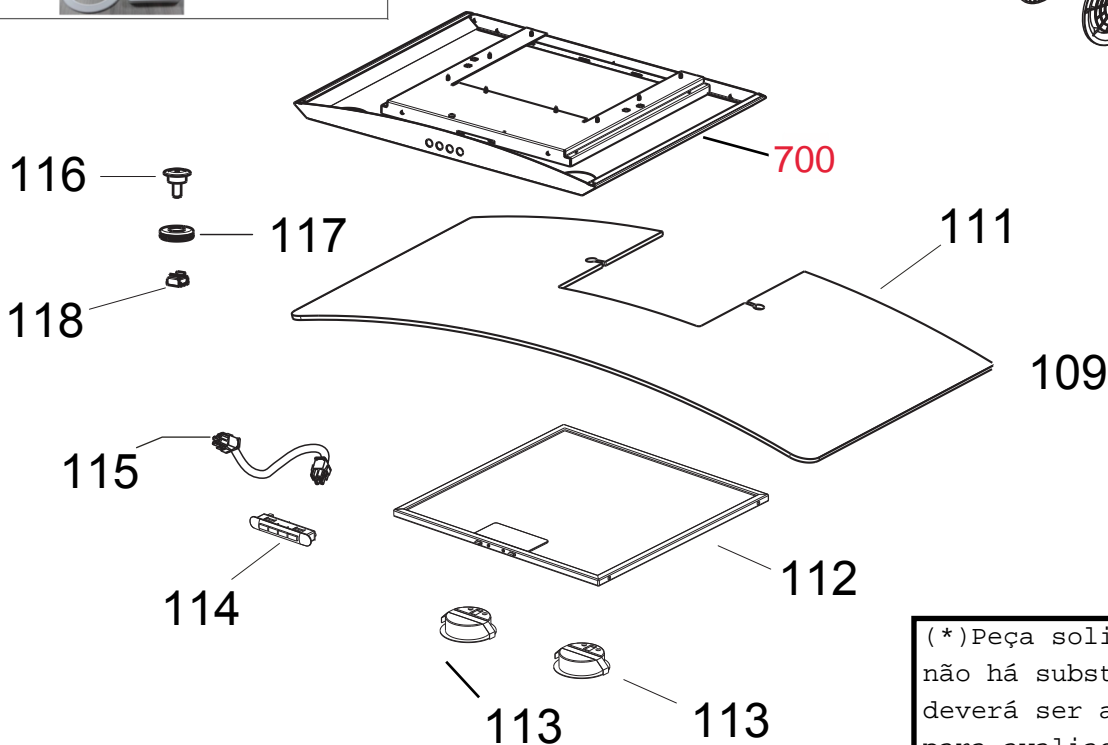

(*)Peça solicitada está cancelada e não há substituto. Neste caso, deverá ser aberto nova atividade para avaliação de troca no canal GCC.