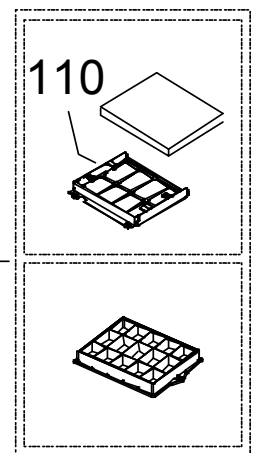

(*)Peça solicitada está cancelada e não há substituto. Neste caso, deverá ser aberto nova atividade para avaliação de troca no canal GCC.