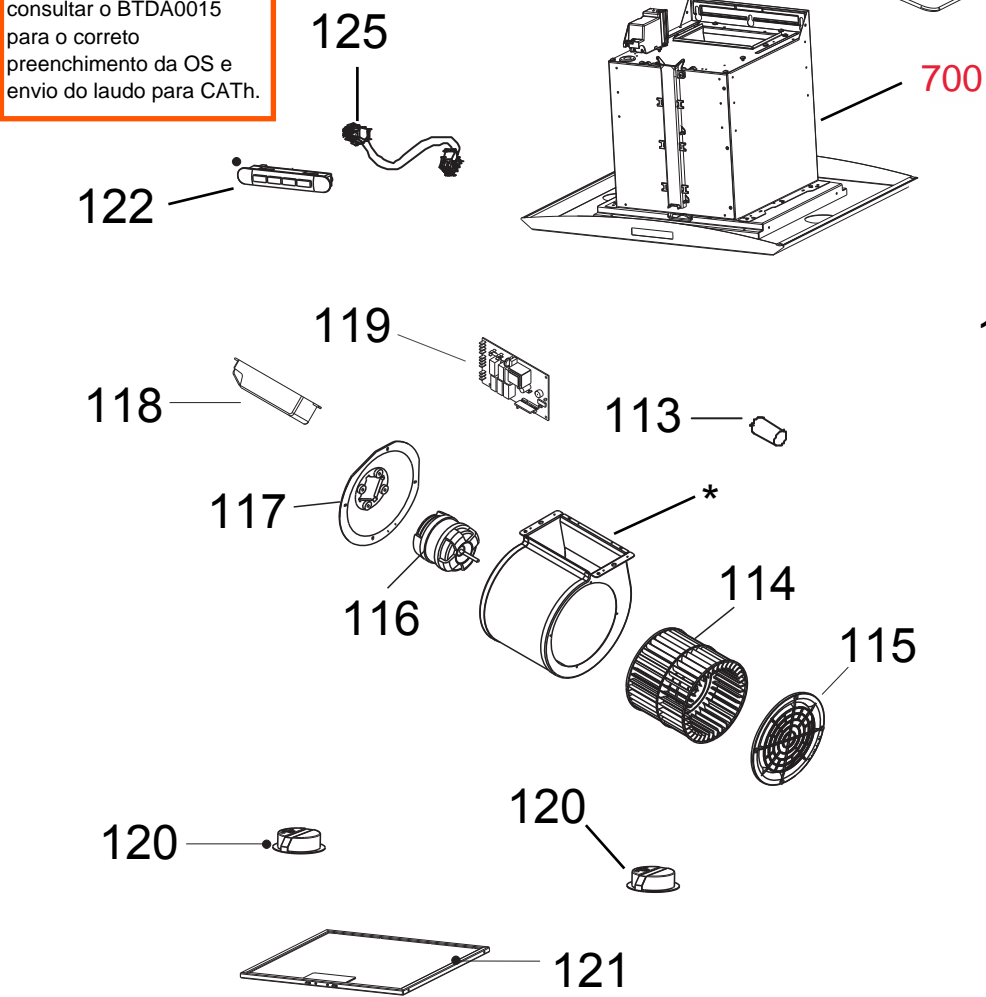

Ref 700 - Essa peça é utilizada apenas para valorização da OS, não existindo fisicamente. Contudo será necessário consultar o BTDA0015 para o correto preenchimento da OS e envio do laudo para CATH.

**IMPORTANTE**  
 Se for utilizar o duto Ø de 15,0 cm, temos disponível o Kit Exaustão, Código 3260700056 (Duto Alumínio 1 metro de comprimento + Abraçadeiras).  
 ref.127

**3.2.2. Modo de Exaustão (Duto de Plástico)**  
**IMPORTANTE**  
 Se for utilizar o duto Ø de 12,5 cm, temos disponível o Kit Exaustão, Código 000359700 (Duto de Plástico de 3 metros de comprimento, Veneziana para acabamento, parafusos, abraçadeiras e buchas).  
 ref.126