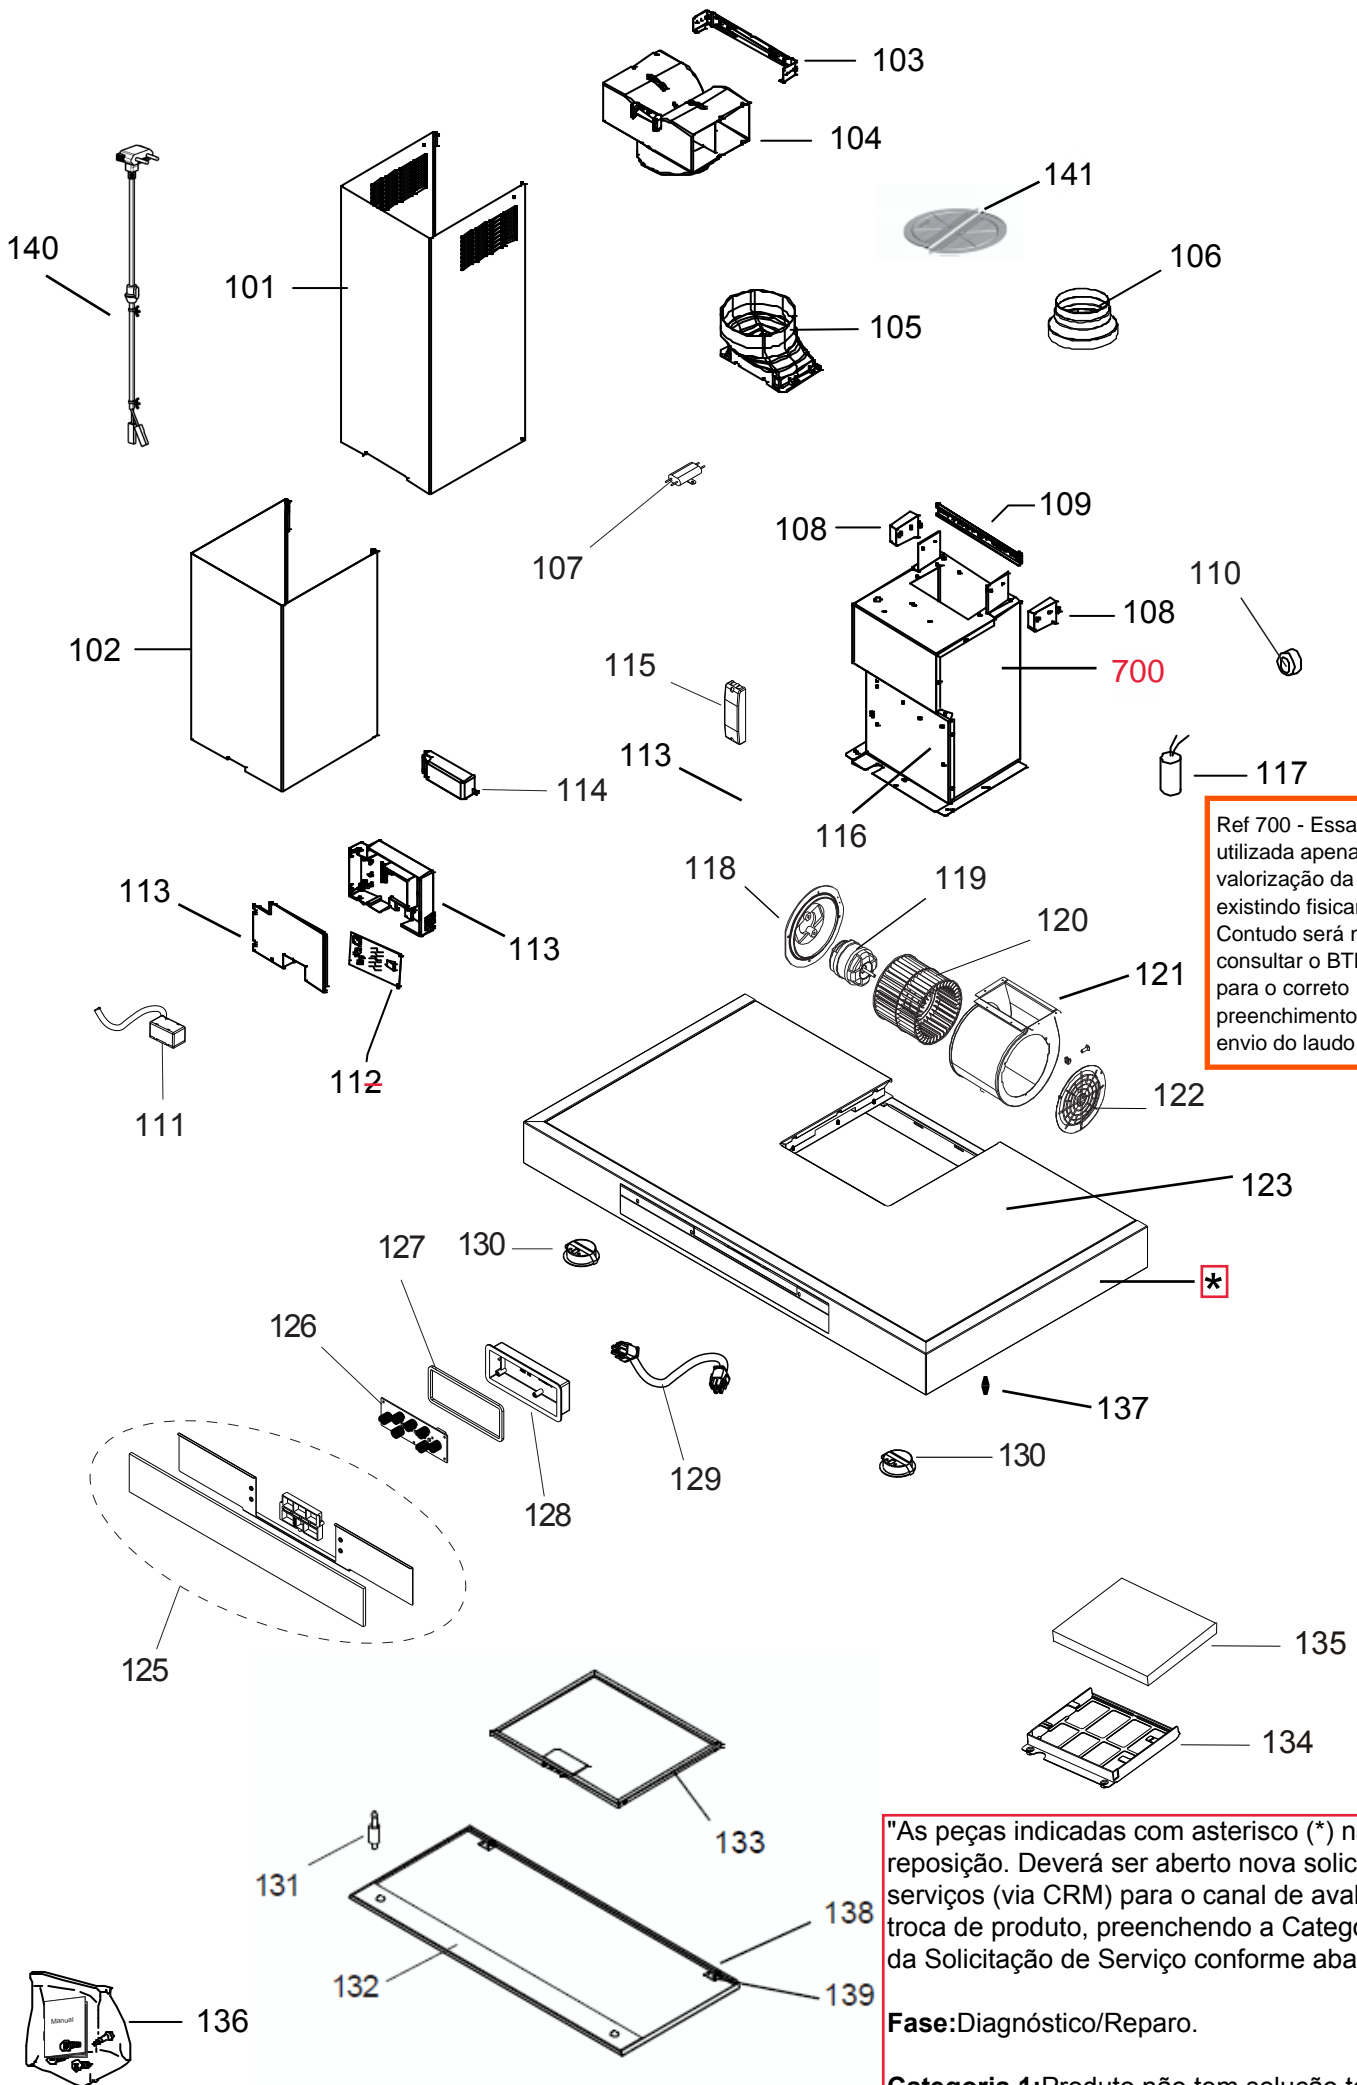

Ref 700 - Essa peça é utilizada apenas para valorização da OS, não existindo fisicamente. Contudo será necessário consultar o BTDA0015 para o correto preenchimento da OS e envio do laudo para CATH.

"As peças indicadas com asterisco (*) não são de reposição. Deverá ser aberto nova solicitação de serviços (via CRM) para o canal de avaliação de troca de produto, preenchendo a Categorização da Solicitação de Serviço conforme abaixo:
Fase: Diagnóstico/Reparo.
Categoria 1: Produto não tem solução técnica ou peça reposição."