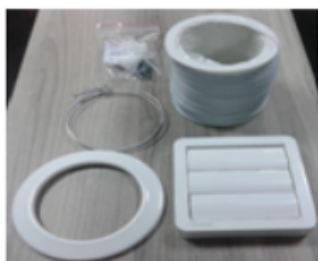

3.2.2. Modo de Exaustão (Duto de Plástico)

IMPORTANTE

Se for utilizar o duto Ø de 12,5 cm, temos disponível o Kit Exaustão, Código **000359700** (Duto de Plástico de 3 metros de comprimento, Veneziana para acabamento, parafusos, abraçadeiras e buchas).