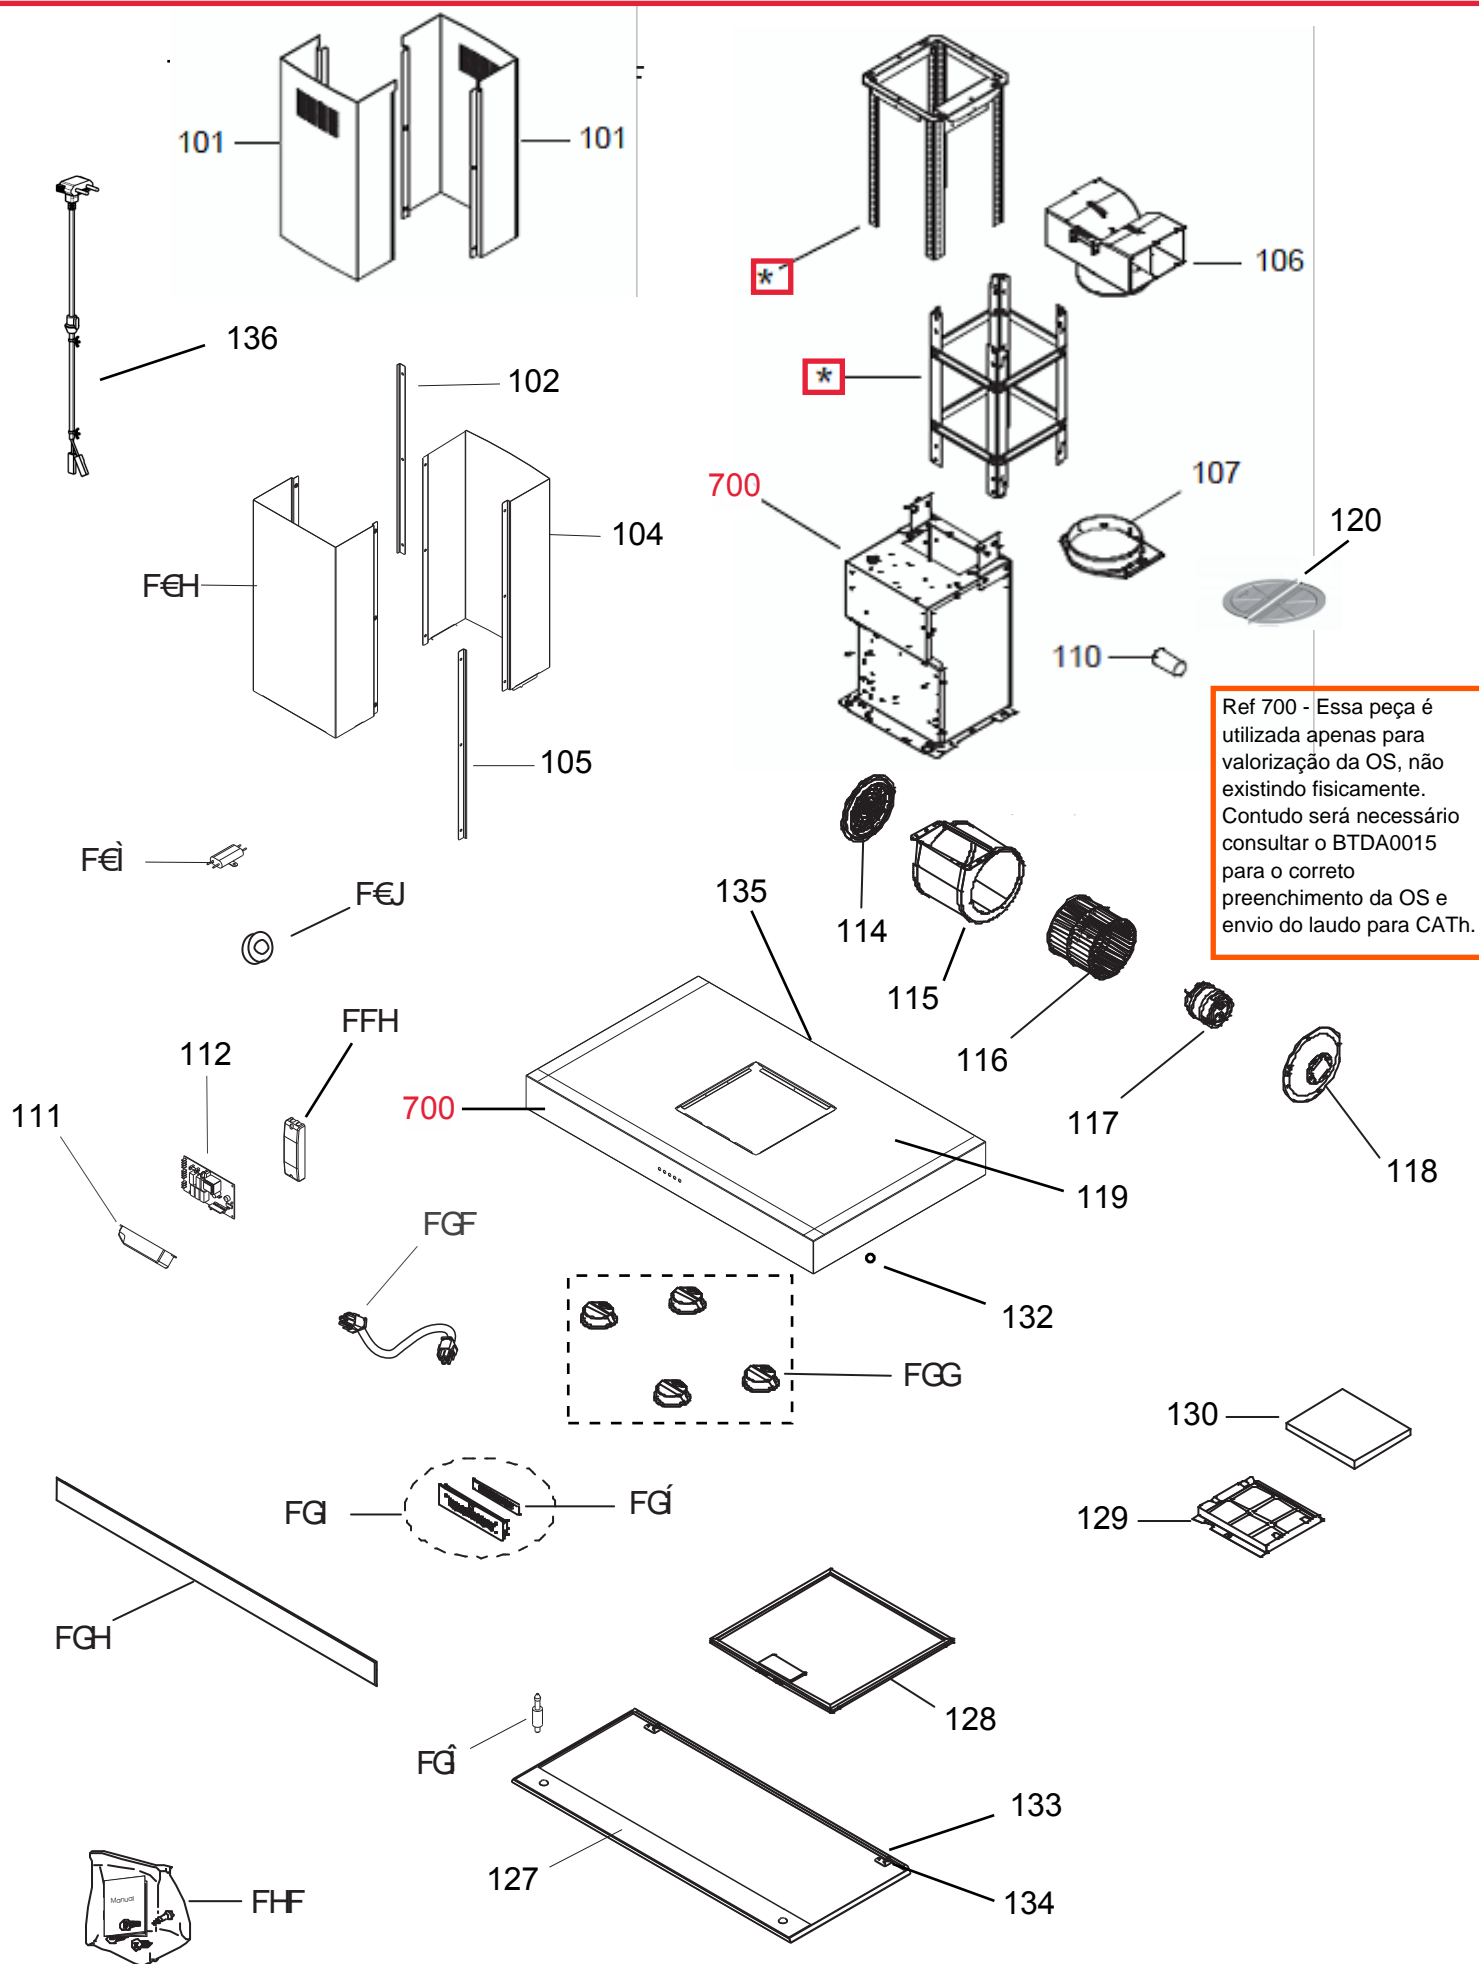

**Fase:** Diagnóstico/Reparo.

**Categoria 1:** Produto não tem solução técnica ou peça reposição."

DESCRIÇÃO	REFERÊNCIA	IMAGEM
FIXAÇÃO DO PAINEL PERIMETRAL (IF011A/R)	132	
DOBRADIÇA IND PAINEL PERIMETRAL (SF2AVA)	133	
PARAF. E PORCA PAINEL PERIMET (ASS02128)	134	

#### IMPORTANTE

Se for utilizar o duto Ø de 15,0 cm, temos disponível o Kit Exaustão, Código **3260700056** (Duto Alumínio 1 metro de comprimento + Abraçadeiras).

Ref. 137

#### IMPORTANTE

Se for utilizar o duto Ø de 12,5 cm, temos disponível o Kit Exaustão, Código **000359700** (Duto de Plástico de 3 metros de comprimento, Veneziana para acabamento, parafusos, abraçadeiras e buchas).