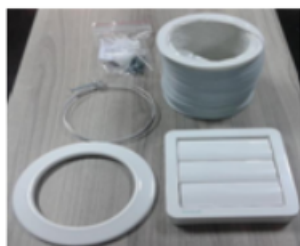

3.2.2. Modo de Exaustão (Duto de Plástico)

IMPORTANTE

Se for utilizar o duto Ø de 12,5 cm, temos disponível o Kit Exaustão, Código **000359700** (Duto de Plástico de 3 metros de comprimento, Veneziana para acabamento, parafusos, abraçadeiras e buchas).