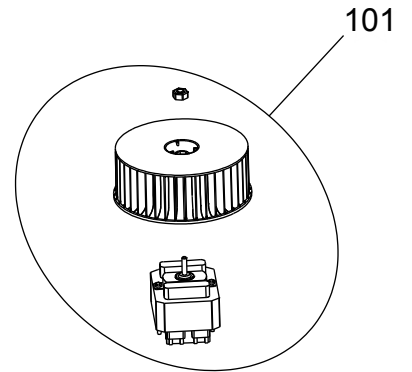

700

104

103

Ref 700 - Essa peça é utilizada apenas para valorização da OS, não existindo fisicamente. Contudo será necessário consultar o BTDA0015 para o correto preenchimento da OS e envio do laudo para CATH.

110

Duto plástico (3m), veneziana para acabamento, parafusos, abraçadeiras e buchas

TRANSFORMAÇÃO EXAUSTOR 125 mm KIT (MODO EXAUSTÃO)