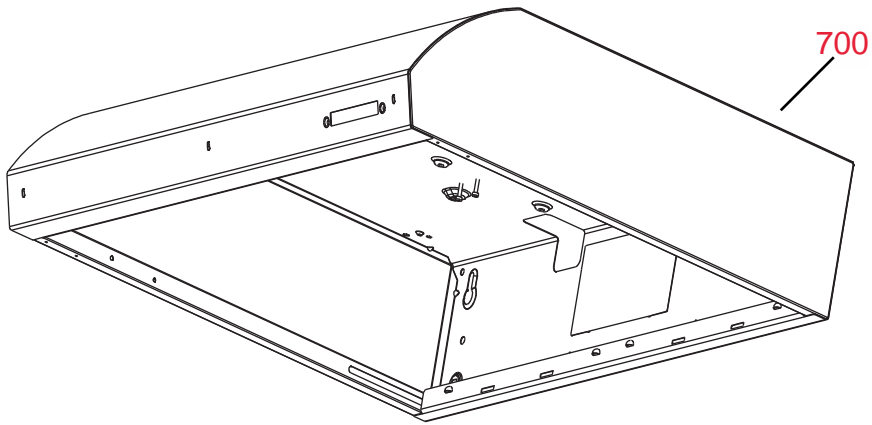

BRASTEMP

CATÁLOGO DE PEÇAS

BAA60DB

Depurador de Ar Brastemp

Revisão	Motivo	Páginas Alteradas	Elaborado Por	Revisado Por	Data
00	Lançamento de novo Depurador de Ar	-	João G Guariento	Análise Crítica de Informativos Técnicos	05/09/14

700

104

103

Ref 700 - Essa peça é utilizada apenas para valorização da OS, não existindo fisicamente. Contudo será necessário consultar o BTDA0015 para o correto preenchimento da OS e envio do laudo para CATH.

110

Duto plástico (3m), veneziana para acabamento, parafusos, abraçadeiras e buchas

TRANSFORMAÇÃO EXAUSTOR 125 mm KIT (MODO EXAUSTÃO)