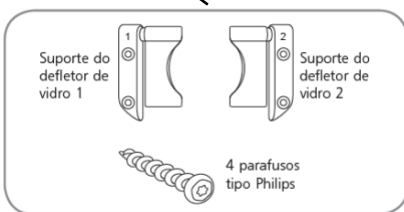

101

102

108

107

109

105

106

KIT INSTALAÇÃO

110

Duto plástico (3m), veneziana para acabamento, parafusos, abraçadeiras e buchas

TRANSFORMAÇÃO EXAUSTOR 125 mm KIT (MODO EXAUSTÃO)