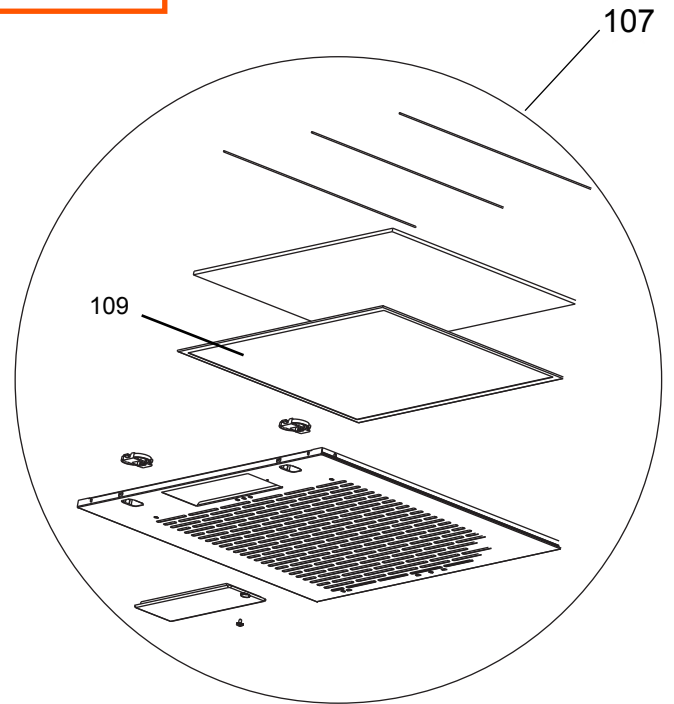

107

109

105

106