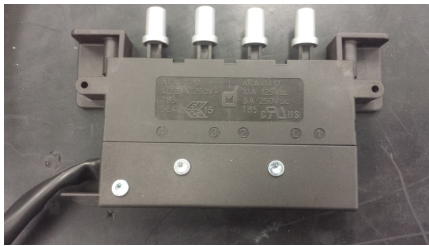

BRASTEMP

CATÁLOGO DE PEÇAS

BAA60DB

Depurador de Ar Brastemp

Revisão	Motivo	Páginas Alteradas	Elaborado Por	Revisado Por	Data
00	Lançamento de novo Depurador de Ar	-	João G Guariento	Análise Crítica de Informativos Técnicos	05/09/14

700

104

103

Ref 700 - Essa peça é utilizada apenas para valorização da OS, não existindo fisicamente. Contudo será necessário consultar o BTDA0015 para o correto preenchimento da OS e envio do laudo para CATH.

110

Duto plástico (3m), veneziana para acabamento, parafusos, abraçadeiras e buchas

TRANSFORMAÇÃO EXAUSTOR 125 mm KIT (MODO EXAUSTÃO)