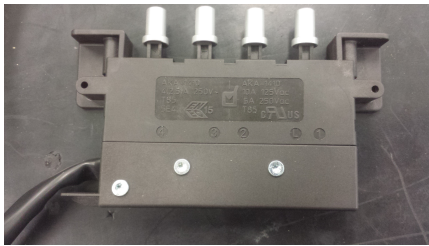

700

104

103

Ref 700 - Essa peça é utilizada apenas para valorização da OS, não existindo fisicamente. Contudo será necessário consultar o BTDA0015 para o correto preenchimento da OS e envio do laudo para CATH.