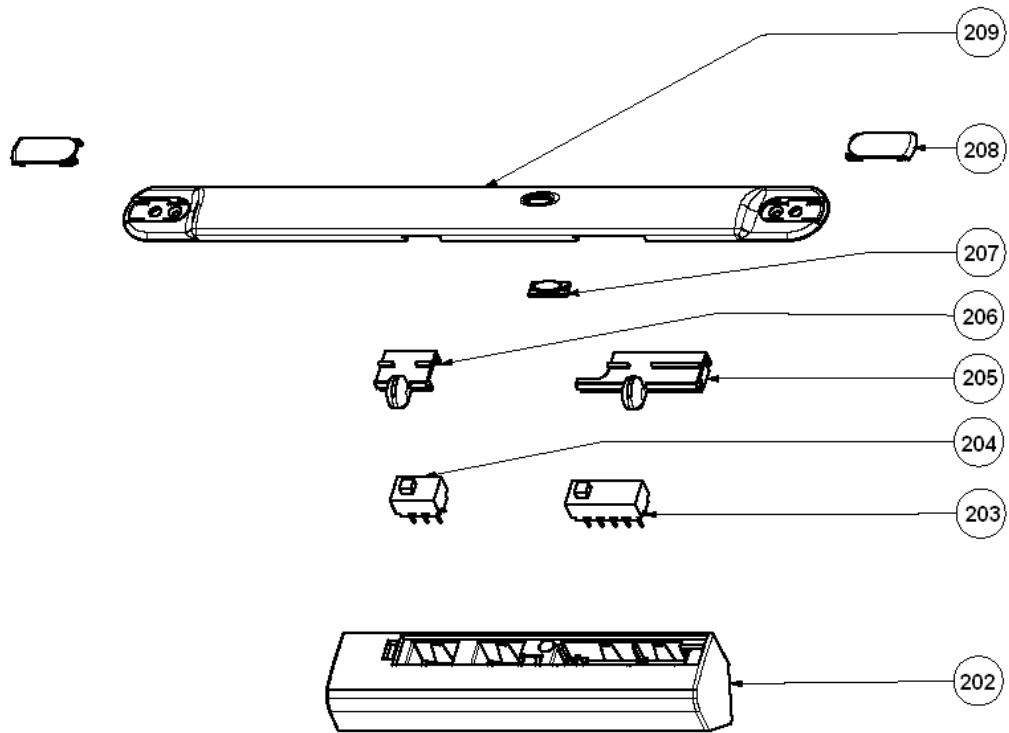

PAINEL DE CONTROLES

Atenção
Parafusos e porcas não são de Reposição. Caso seja necessário substituí-los o mesmo deve ser adquirido em lojas de Materiais de Construção ou do ramo, pois são peças que podem ser facilmente encontradas