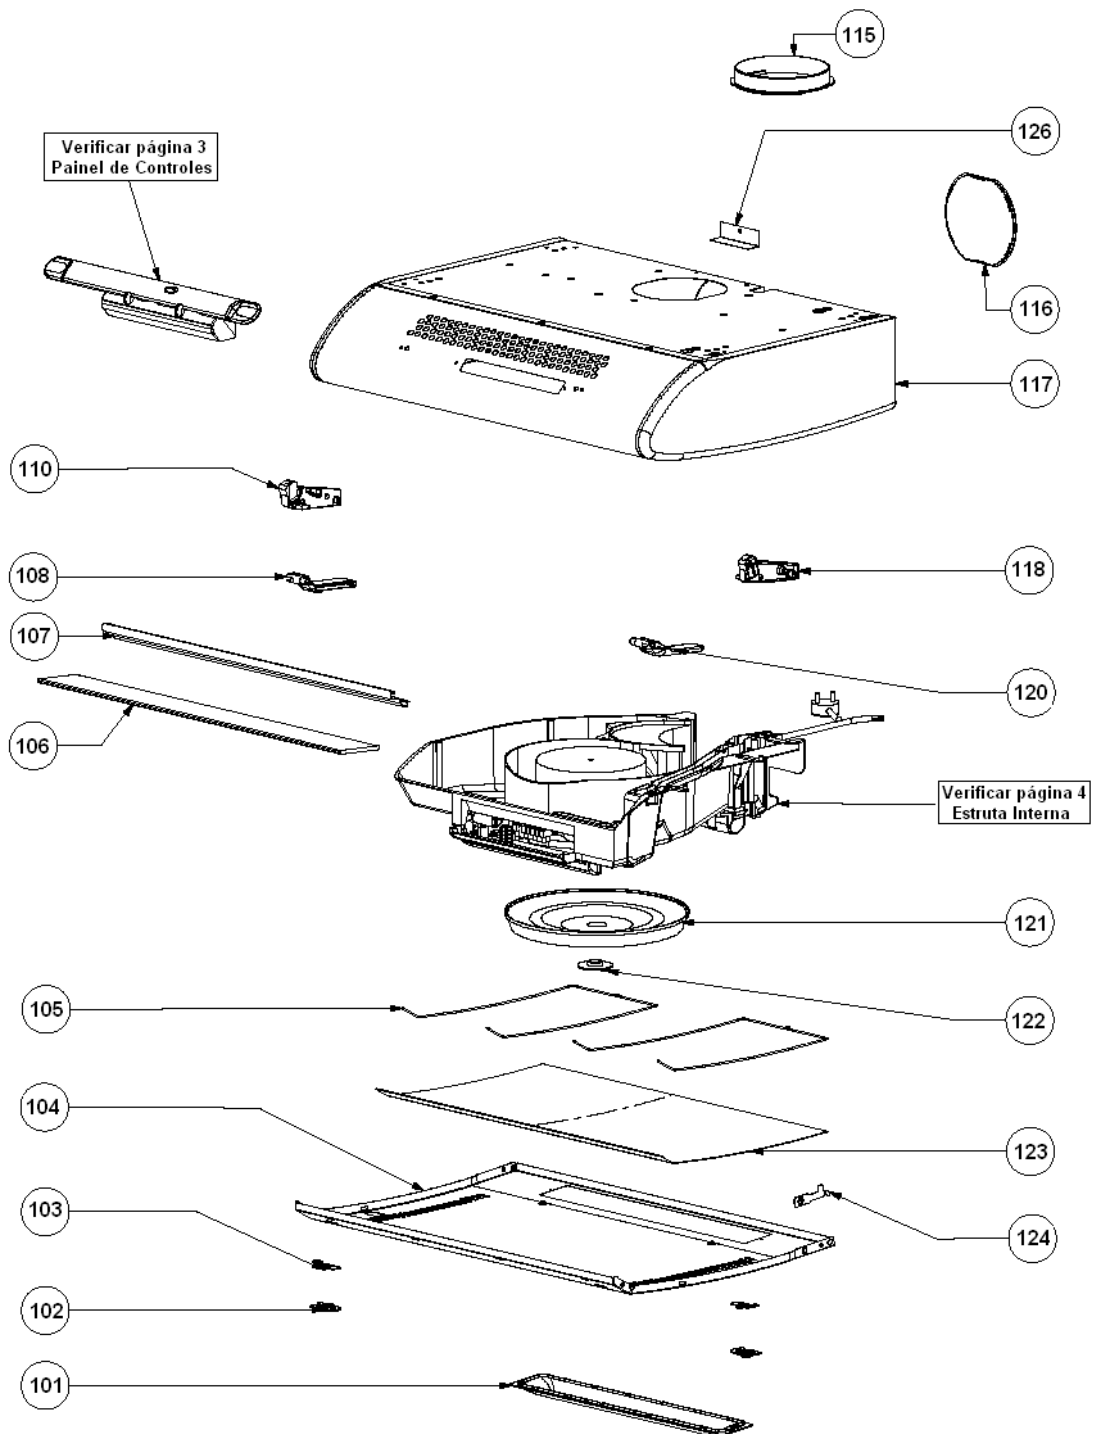

GABINETE

Atenção
Parafusos e porcas não são de Reposição. Caso seja necessário substituí-los o mesmo deve ser adquirido em lojas de Materiais de Construção ou do ramo, pois são peças que podem ser facilmente encontradas