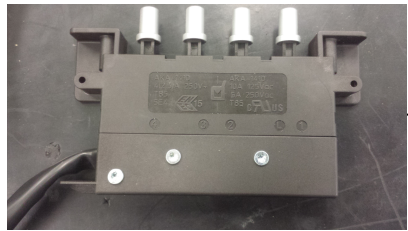

# **CATÁLOGO DE PEÇAS**

**BAA80EB**

103

Ref 700 - Essa peça é utilizada apenas para valorização da OS, não existindo fisicamente. Contudo será necessário consultar o BTDA0015 para o correto preenchimento da OS e envio do laudo para CATH.

108

KIT INSTALAÇÃO

109  
 Duto plástico (3m), veneziana para acabamento, parafusos, abraçadeiras e buchas  
 TRANSFORMAÇÃO EXAUSTOR 125 mm KIT (MODO EXAUSTÃO)