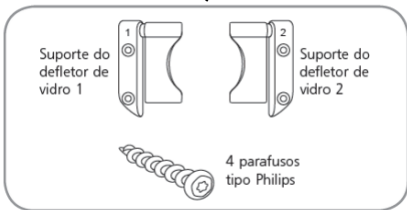

108

KIT INSTALAÇÃO