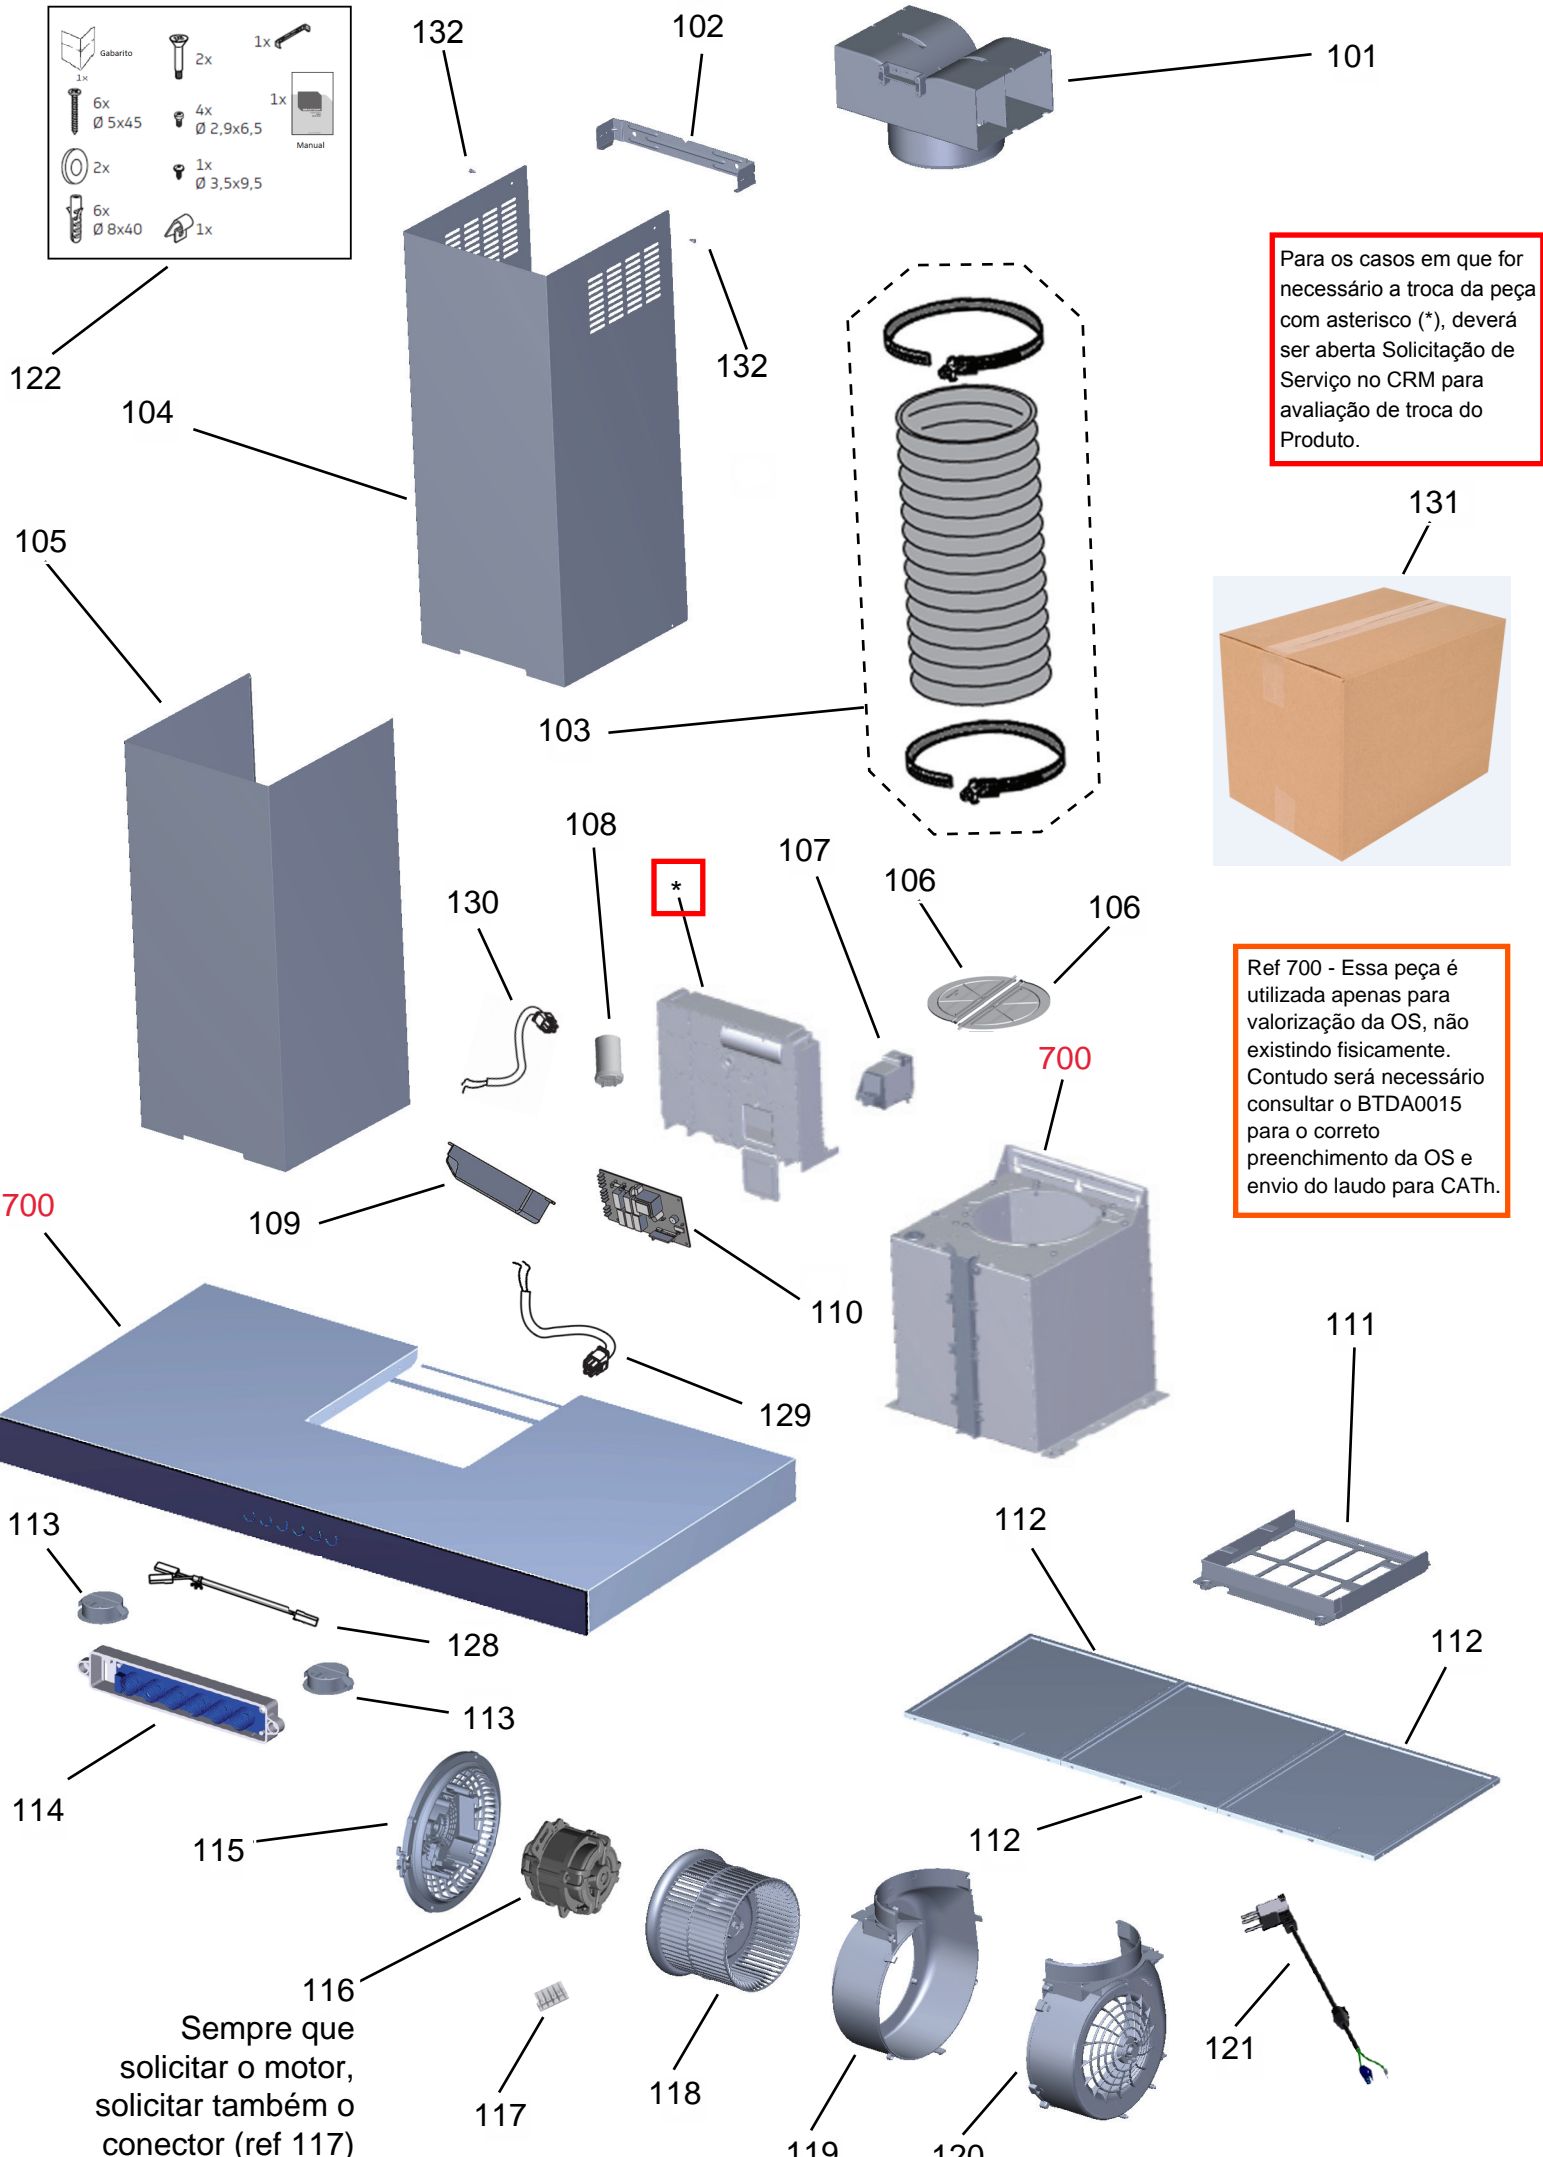

# Vista Explodida do Produto

---

Motivo	Lançamento
Modelo do produto	BAE90AR
Categoria do produto	Coifa Inox Parede
Marca do produto	Brastemp

**Em caso de dúvida,  
entre em contato com  
o CDP CÓDIGO:**

**VIA SOLICITAÇÃO DE  
SERVIÇOS NO CRM**

**OU**

**ATIVIDADE NO  
TEC BOOK**

Consul

KitchenAid

ASSISTÊNCIA  
TÉCNICA  
AUTORIZADA

Todos os direitos reservados:  
Whirlpool Latin America

Para os casos em que for necessário a troca da peça com asterisco (\*), deverá ser aberta Solicitação de Serviço no CRM para avaliação de troca do Produto.

Ref 700 - Essa peça é utilizada apenas para valorização da OS, não existindo fisicamente. Contudo será necessário consultar o BTDA0015 para o correto preenchimento da OS e envio do laudo para CATH.

Sempre que solicitar o motor, solicitar também o conector (ref 117)