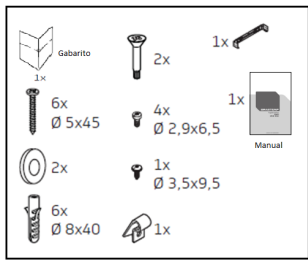

Para os casos em que for necessário a troca da peça com asterisco (*), deverá ser aberta Solicitação de Serviço no CRM para avaliação de troca do Produto.