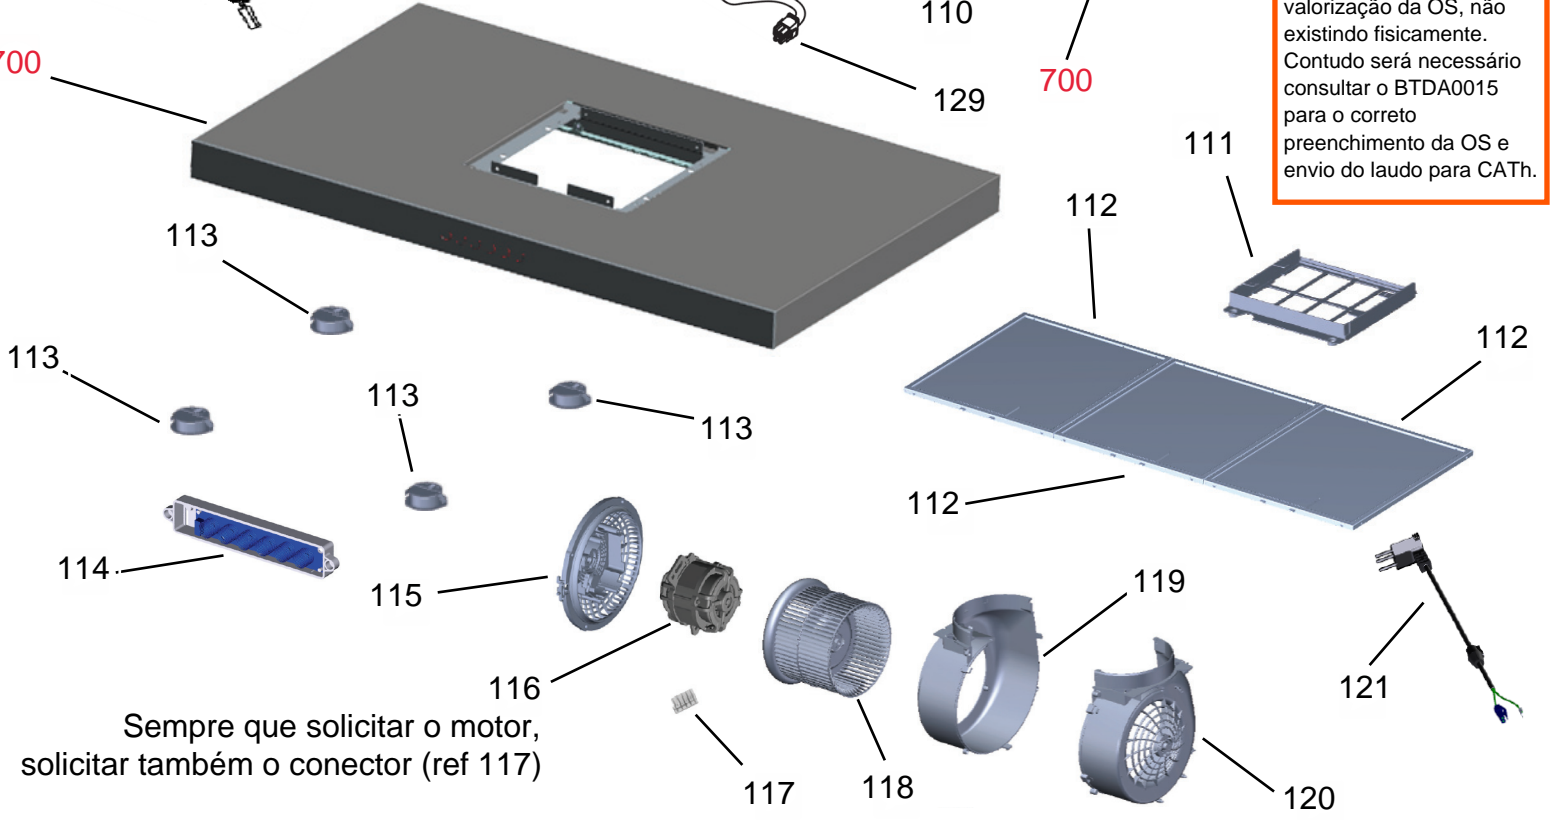

Vista Explodida do Produto

Motivo	Lançamento
Modelo do produto	BAF10AR
Categoria do produto	Coifa Inox Ilha
Marca do produto	Brastemp

**Em caso de dúvida,
entre em contato com
o CDP CÓDIGO:**

**VIA SOLICITAÇÃO DE
SERVIÇOS NO CRM**

OU

**ATIVIDADE NO
TEC BOOK**

- 6x Ø 10x60
- 6x Ø 6x70
- 44x Ø 3,5x9,5
- 1x
- 2x
- 8x Ø 3x9
- 1x Gabarito
- Manual

Para os casos em que for necessário a troca da peça com asterisco (*), deverá ser aberta Solicitação de Serviço no CRM para avaliação de troca do Produto.

Ref 700 - Essa peça é utilizada apenas para valorização da OS, não existindo fisicamente. Contudo será necessário consultar o BTDA0015 para o correto preenchimento da OS e envio do laudo para CATH.

Sempre que solicitar o motor, solicitar também o conector (ref 117)