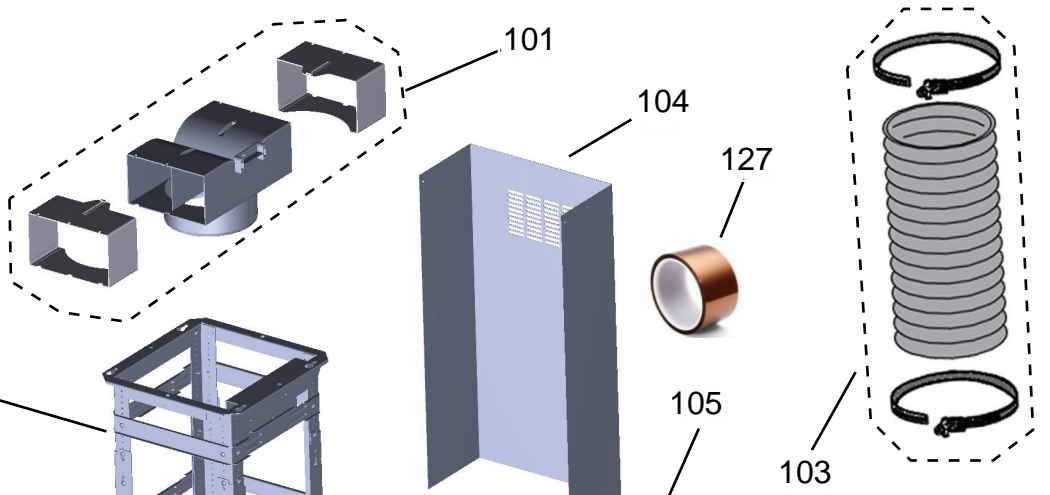

Vista Explodida do Produto

Motivo	Lançamento
Modelo do produto	BAF10AR
Categoria do produto	Coifa Inox Ilha
Marca do produto	Brastemp

**Em caso de dúvida,
entre em contato com
o CDP CÓDIGO:**

**VIA SOLICITAÇÃO DE
SERVIÇOS NO CRM**

OU

**ATIVIDADE NO
TEC BOOK**

- 6x Ø 10x60
- 6x Ø 6x70
- 44x Ø 3,5x9,5
- 1x
- 2x
- 8x Ø 3x9
- 1x Gabarito
- Manual

Para os casos em que for necessário a troca da peça com asterisco (*), deverá ser aberta Solicitação de Serviço no CRM para avaliação de troca do Produto.

Ref 700 - Essa peça é utilizada apenas para valorização da OS, não existindo fisicamente. Contudo será necessário consultar o BTDA0015 para o correto preenchimento da OS e envio do laudo para CATH.

Sempre que solicitar o motor, solicitar também o conector (ref 117)