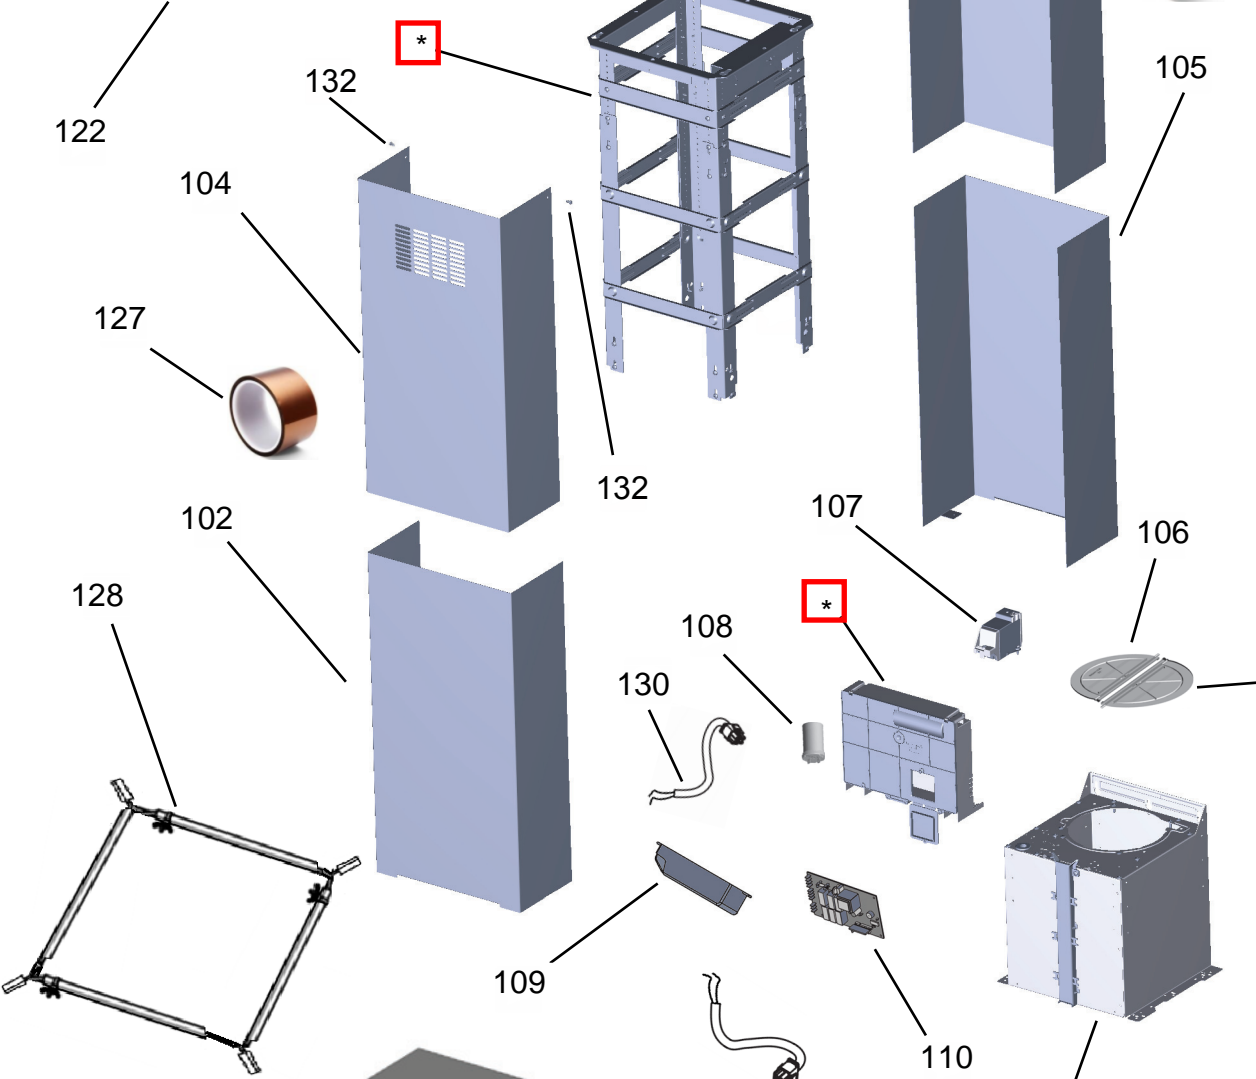

Vista Explodida do Produto

Motivo	Lançamento
Modelo do produto	BAF10AR
Categoria do produto	Coifa Inox Ilha
Marca do produto	Brastemp

**Em caso de dúvida,
entre em contato com
o CDP CÓDIGO:**

**VIA SOLICITAÇÃO DE
SERVIÇOS NO CRM**

OU

**ATIVIDADE NO
TEC BOOK**

- 6x Ø 10x60
- 6x Ø 6x70
- 44x Ø 3,5x9,5
- 1x
- 2x
- 8x Ø 3x9
- 1x Gabarito
- Manual

Para os casos em que for necessário a troca da peça com asterisco (*), deverá ser aberta Solicitação de Serviço no CRM para avaliação de troca do Produto.

Ref 700 - Essa peça é utilizada apenas para valorização da OS, não existindo fisicamente. Contudo será necessário consultar o BTDA0015 para o correto preenchimento da OS e envio do laudo para CATH.

Sempre que solicitar o motor, solicitar também o conector (ref 117)