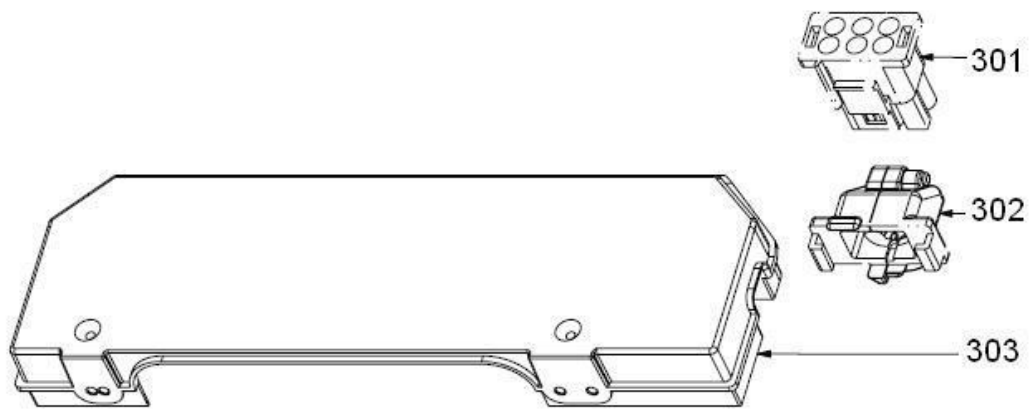

CATÁLOGO DE PEÇAS

BRASTEMP

COIFA Preta

BAI60AEANA

BAI60AEBNA

<i>N° ALT.</i>	<i>DATA</i>	<i>MOTIVO</i>	<i>RESP.</i>	<i>APROV.</i>
00	xx.xx.xx	Lançamento Coifa preta Brastemp	Roberta	Giancarlo Pallini

ative!

416