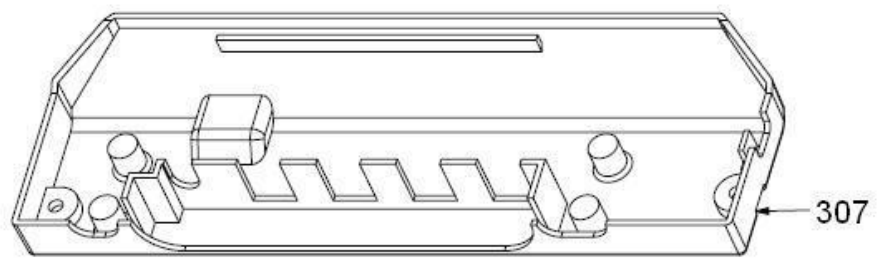

CATÁLOGO DE PEÇAS

BRASTEMP

COIFA Preta

BAI60AEANA

BAI60AEBNA

<i>N° ALT.</i>	<i>DATA</i>	<i>MOTIVO</i>	<i>RESP.</i>	<i>APROV.</i>
00	xx.xx.xx	Lançamento Coifa preta Brastemp	Roberta	Giancarlo Pallini

ative!

416