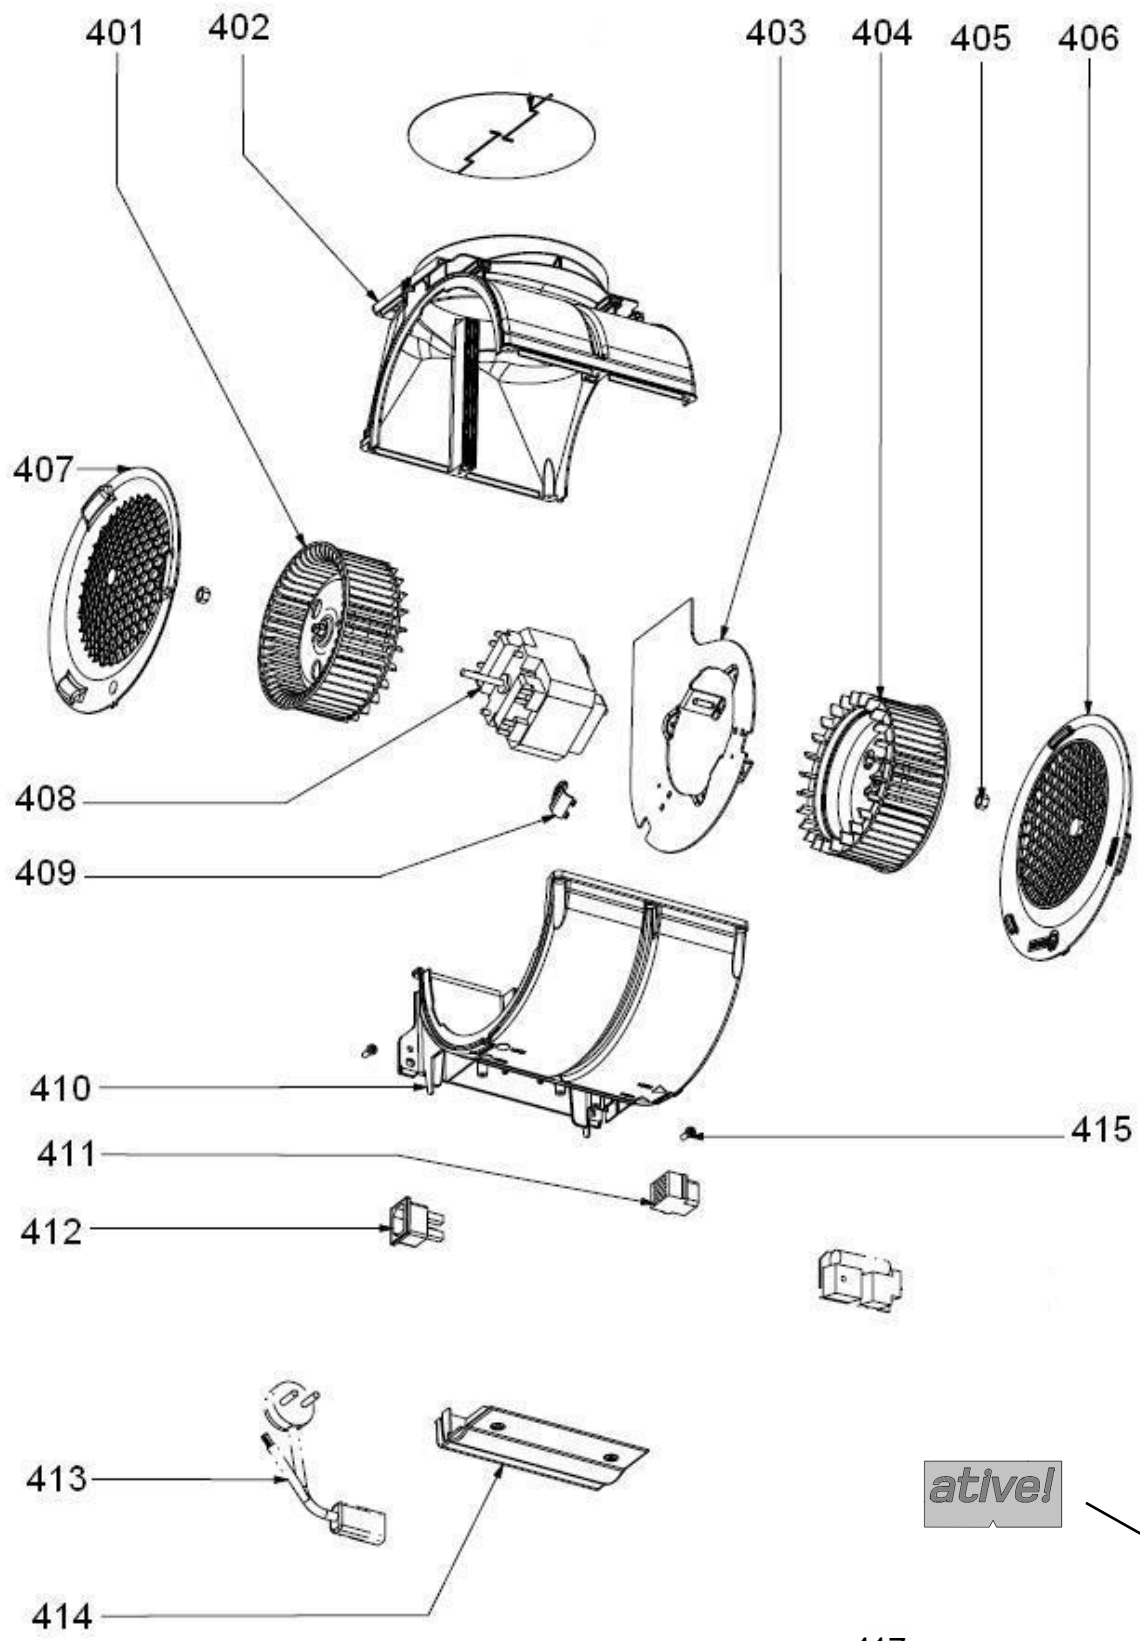

CATÁLOGO DE PEÇAS

BRASTEMP

COIFA Preta

BAI60AEANA

BAI60AEBNA

<i>N° ALT.</i>	<i>DATA</i>	<i>MOTIVO</i>	<i>RESP.</i>	<i>APROV.</i>
00	xx.xx.xx	Lançamento Coifa preta Brastemp	Roberta	Giancarlo Pallini

ative!

416

417

BRASTEMP

418