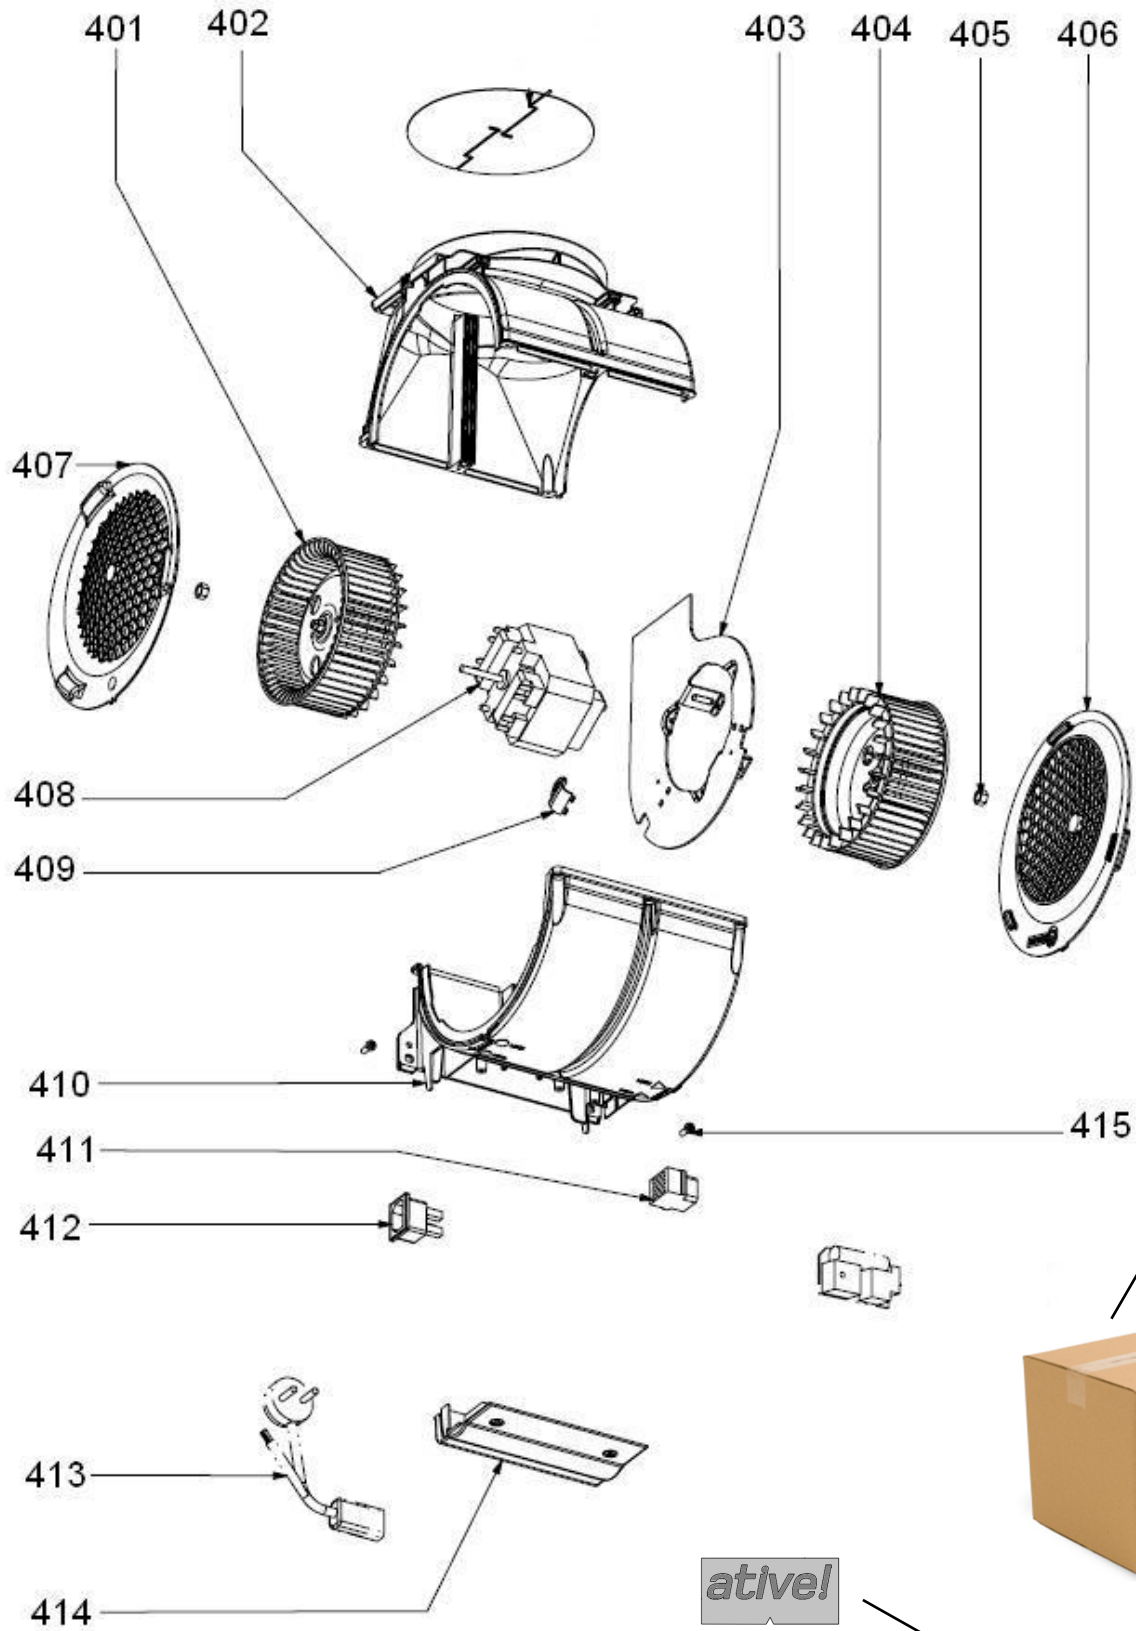

CATÁLOGO DE PEÇAS

BRASTEMP

COIFA 6° SENTIDO

BAI60ARANA
BAI60ARBNA

<i>N° ALT.</i>	<i>DATA</i>	<i>MOTIVO</i>	<i>RESP.</i>	<i>APROV.</i>
00	24.09.08	Lançamento Coifa Brastemp	Roberta	Marcelo Seneme

ative!

416

417

BRASTEMP

418