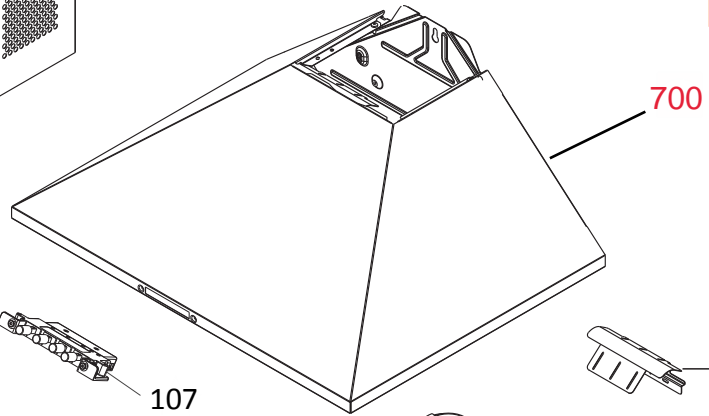

BRASTEMP

CATÁLOGO DE PEÇAS

Coifa Brastemp Ative!

BAI60BE

Revisão	Motivo	Páginas Alteradas	Elaborado Por	Revisado Por	Data
00	Clique aqui para digitar texto.	Clique aqui para digitar texto.	Clique aqui para digitar texto.	Clique aqui para digitar texto.	Clique aqui para digitar texto.

Ref 700 - Essa peça é utilizada apenas para valorização da OS, não existindo fisicamente. Contudo será necessário consultar o BTDA0015 para o correto preenchimento da OS e envio do laudo para CATH.

Parafuso	Aplicação
A	Fixação do controle
B	Fixação travessa, defletor e tampa do controle
C	Demais parafusos
D	Fixação motor e superior da carcaça

* Não é de reposição