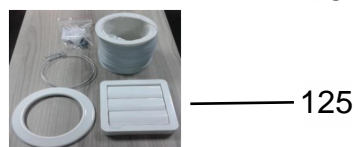

Ref 700 - Essa peça é utilizada apenas para valorização da OS, não existindo fisicamente. Contudo será necessário consultar o BTDA0015 para o correto preenchimento da OS e envio do laudo para CATH.

Parafuso	Aplicação
A	Fixação do controle
B	Fixação travessa, defletor e tampa do controle
C	Demais parafusos
D	Fixação motor e superior da carcaça