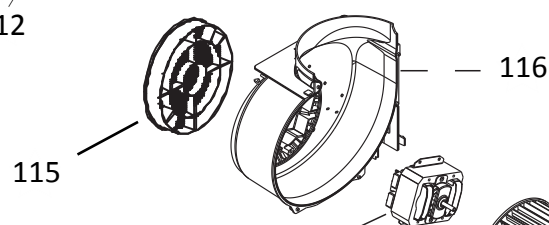

Ref 700 - Essa peça é utilizada apenas para valorização da OS, não existindo fisicamente. Contudo será necessário consultar o BTDA0015 para o correto preenchimento da OS e envio do laudo para CATH.

Parafuso	Aplicação
A	Fixação do controle
B	Fixação travessa, defletor e tampa do controle
C	Demais parafusos
D	Fixação motor e superior da carcaça