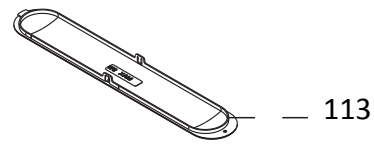

Ref 700 - Essa peça é utilizada apenas para valorização da OS, não existindo fisicamente. Contudo será necessário consultar o BTDA0015 para o correto preenchimento da OS e envio do laudo para CATH.

Parafuso	Aplicação
A	Fixação do controle
B	Fixação travessa, defletor e tampa do controle
C	Demais parafusos
D	Fixação motor e superior da carcaça