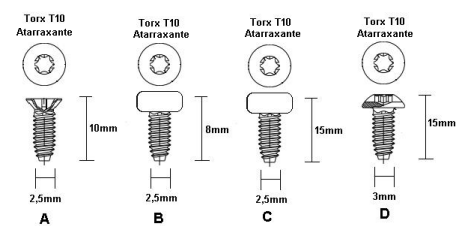

BRASTEMP

CATÁLOGO DE PEÇAS

Coifa Brastemp Ative!

BAI60BE

Revisão	Motivo	Páginas Alteradas	Elaborado Por	Revisado Por	Data
00	Clique aqui para digitar texto.	Clique aqui para digitar texto.	Clique aqui para digitar texto.	Clique aqui para digitar texto.	Clique aqui para digitar texto.

Ref 700 - Essa peça é utilizada apenas para valorização da OS, não existindo fisicamente. Contudo será necessário consultar o BTDA0015 para o correto preenchimento da OS e envio do laudo para CATH.

Parafuso	Aplicação
A	Fixação do controle
B	Fixação travessa, defletor e tampa do controle
C	Demais parafusos
D	Fixação motor e superior da carcaça

* Não é de reposição