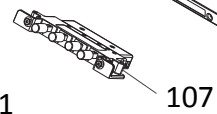

Ref 700 - Essa peça é utilizada apenas para valorização da OS, não existindo fisicamente. Contudo será necessário consultar o BTDA0015 para o correto preenchimento da OS e envio do laudo para CATH.

Parafuso	Aplicação
A	Fixação do controle
B	Fixação travessa, defletor e tampa do controle
C	Demais parafusos
D	Fixação motor e superior da carcaça