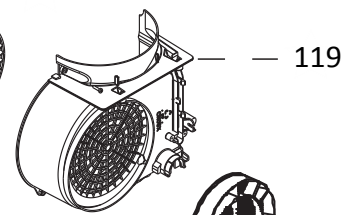

BRASTEMP

CATÁLOGO DE PEÇAS

Coifa Brastemp Ative!

BAI60BE

Revisão	Motivo	Páginas Alteradas	Elaborado Por	Revisado Por	Data
00	Clique aqui para digitar texto.	Clique aqui para digitar texto.	Clique aqui para digitar texto.	Clique aqui para digitar texto.	Clique aqui para digitar texto.

Ref 700 - Essa peça é utilizada apenas para valorização da OS, não existindo fisicamente. Contudo será necessário consultar o BTDA0015 para o correto preenchimento da OS e envio do laudo para CATH.

Parafuso	Aplicação
A	Fixação do controle
B	Fixação travessa, defletor e tampa do controle
C	Demais parafusos
D	Fixação motor e superior da carcaça

* Não é de reposição