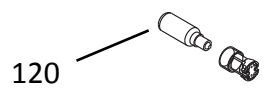

Ref 700 - Essa peça é utilizada apenas para valorização da OS, não existindo fisicamente. Contudo será necessário consultar o BTDA0015 para o correto preenchimento da OS e envio do laudo para CATH.

Parafuso	Aplicação
A	Fixação do controle
B	Fixação travessa, defletor e tampa do controle
C	Demais parafusos
D	Fixação motor e superior da carcaça