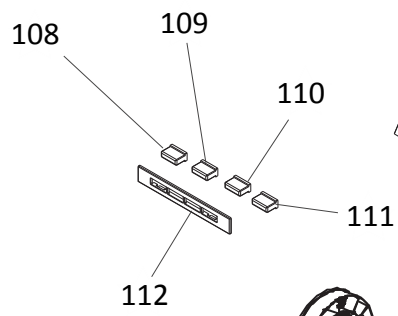

BRASTEMP

CATÁLOGO DE PEÇAS

Coifa Brastemp Ative!

BAI60BE

Revisão	Motivo	Páginas Alteradas	Elaborado Por	Revisado Por	Data
00	Clique aqui para digitar texto.	Clique aqui para digitar texto.	Clique aqui para digitar texto.	Clique aqui para digitar texto.	Clique aqui para digitar texto.

Ref 700 - Essa peça é utilizada apenas para valorização da OS, não existindo fisicamente. Contudo será necessário consultar o BTDA0015 para o correto preenchimento da OS e envio do laudo para CATH.

Parafuso	Aplicação
A	Fixação do controle
B	Fixação travessa, defletor e tampa do controle
C	Demais parafusos
D	Fixação motor e superior da carcaça

* Não é de reposição