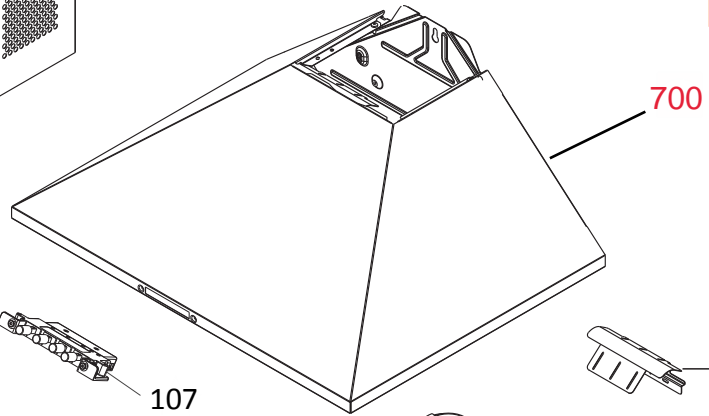

BRASTEMP

CATÁLOGO DE PEÇAS

Coifa Brastemp Ative!

BAI60BR

Revisão	Motivo	Páginas Alteradas	Elaborado Por	Revisado Por	Data
00	Clique aqui para digitar texto.	Clique aqui para digitar texto.	Clique aqui para digitar texto.	Clique aqui para digitar texto.	Clique aqui para digitar texto.

Ref 700 - Essa peça é utilizada apenas para valorização da OS, não existindo fisicamente. Contudo será necessário consultar o BTDA0015 para o correto preenchimento da OS e envio do laudo para CATH.

Parafuso	Aplicação
A	Fixação do controle
B	Fixação travessa, defletor e tampa do controle
C	Demais parafusos
D	Fixação motor e superior da carcaça

* Não é de reposição