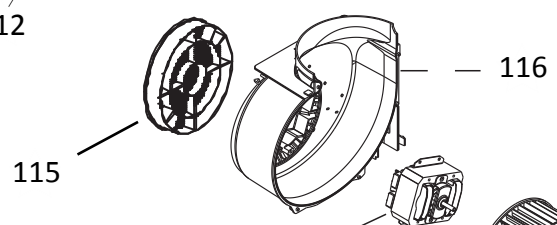

Ref 700 - Essa peça é utilizada apenas para valorização da OS, não existindo fisicamente. Contudo será necessário consultar o BTDA0015 para o correto preenchimento da OS e envio do laudo para CATH.

Parafuso	Aplicação
A	Fixação do controle
B	Fixação travessa, defletor e tampa do controle
C	Demais parafusos
D	Fixação motor e superior da carcaça