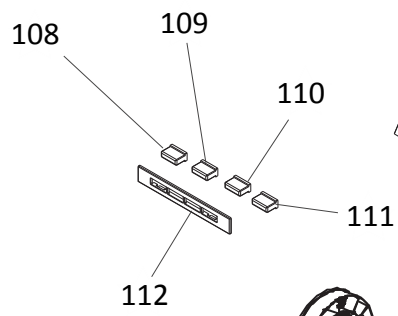

BRASTEMP

CATÁLOGO DE PEÇAS

Coifa Brastemp Ative!

BAI60BR

Revisão	Motivo	Páginas Alteradas	Elaborado Por	Revisado Por	Data
00	Clique aqui para digitar texto.	Clique aqui para digitar texto.	Clique aqui para digitar texto.	Clique aqui para digitar texto.	Clique aqui para digitar texto.

Ref 700 - Essa peça é utilizada apenas para valorização da OS, não existindo fisicamente. Contudo será necessário consultar o BTDA0015 para o correto preenchimento da OS e envio do laudo para CATH.

Parafuso	Aplicação
A	Fixação do controle
B	Fixação travessa, defletor e tampa do controle
C	Demais parafusos
D	Fixação motor e superior da carcaça

* Não é de reposição