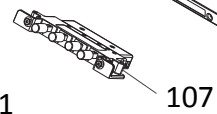

BRASTEMP

CATÁLOGO DE PEÇAS

Coifa Brastemp Ative!

BAI60BR

Revisão	Motivo	Páginas Alteradas	Elaborado Por	Revisado Por	Data
00	Clique aqui para digitar texto.	Clique aqui para digitar texto.	Clique aqui para digitar texto.	Clique aqui para digitar texto.	Clique aqui para digitar texto.

Ref 700 - Essa peça é utilizada apenas para valorização da OS, não existindo fisicamente. Contudo será necessário consultar o BTDA0015 para o correto preenchimento da OS e envio do laudo para CATH.

Parafuso	Aplicação
A	Fixação do controle
B	Fixação travessa, defletor e tampa do controle
C	Demais parafusos
D	Fixação motor e superior da carcaça