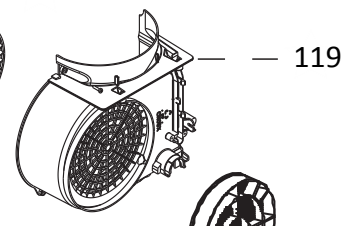

BRASTEMP

CATÁLOGO DE PEÇAS

Coifa Brastemp Ative!

BAI60BR

Revisão	Motivo	Páginas Alteradas	Elaborado Por	Revisado Por	Data
00	Clique aqui para digitar texto.	Clique aqui para digitar texto.	Clique aqui para digitar texto.	Clique aqui para digitar texto.	Clique aqui para digitar texto.

Ref 700 - Essa peça é utilizada apenas para valorização da OS, não existindo fisicamente. Contudo será necessário consultar o BTDA0015 para o correto preenchimento da OS e envio do laudo para CATH.

Parafuso	Aplicação
A	Fixação do controle
B	Fixação travessa, defletor e tampa do controle
C	Demais parafusos
D	Fixação motor e superior da carcaça

* Não é de reposição