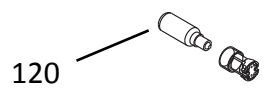

BRASTEMP

CATÁLOGO DE PEÇAS

Coifa Brastemp Ative!

BAI60BR

Revisão	Motivo	Páginas Alteradas	Elaborado Por	Revisado Por	Data
00	Clique aqui para digitar texto.	Clique aqui para digitar texto.	Clique aqui para digitar texto.	Clique aqui para digitar texto.	Clique aqui para digitar texto.

Ref 700 - Essa peça é utilizada apenas para valorização da OS, não existindo fisicamente. Contudo será necessário consultar o BTDA0015 para o correto preenchimento da OS e envio do laudo para CATH.

Parafuso	Aplicação
A	Fixação do controle
B	Fixação travessa, defletor e tampa do controle
C	Demais parafusos
D	Fixação motor e superior da carcaça