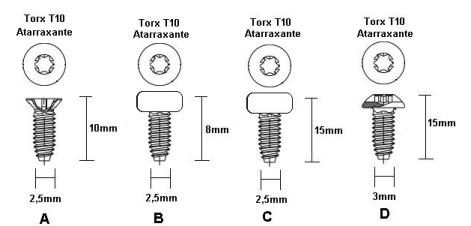

BRASTEMP

CATÁLOGO DE PEÇAS

Coifa Brastemp Ative!

BAI60BR

Revisão	Motivo	Páginas Alteradas	Elaborado Por	Revisado Por	Data
00	Clique aqui para digitar texto.	Clique aqui para digitar texto.	Clique aqui para digitar texto.	Clique aqui para digitar texto.	Clique aqui para digitar texto.

Ref 700 - Essa peça é utilizada apenas para valorização da OS, não existindo fisicamente. Contudo será necessário consultar o BTDA0015 para o correto preenchimento da OS e envio do laudo para CATH.

Parafuso	Aplicação
A	Fixação do controle
B	Fixação travessa, defletor e tampa do controle
C	Demais parafusos
D	Fixação motor e superior da carcaça

* Não é de reposição