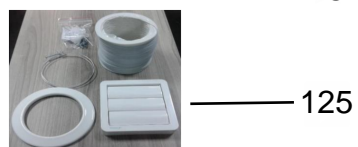

BRASTEMP

CATÁLOGO DE PEÇAS

Coifa Brastemp Ative!

BAI91BR

Revisão	Motivo	Páginas Alteradas	Elaborado Por	Revisado Por	Data
00	Clique aqui para digitar texto.	Clique aqui para digitar texto.	Clique aqui para digitar texto.	Clique aqui para digitar texto.	Clique aqui para digitar texto.

Ref 700 - Essa peça é utilizada apenas para valorização da OS, não existindo fisicamente. Contudo será necessário consultar o BTDA0015 para o correto preenchimento da OS e envio do laudo para CATH.

Parafuso	Aplicação
A	Fixação do controle
B	Fixação travessa, defletor e tampa do controle
C	Demais parafusos
D	Fixação motor e superior da carcaça