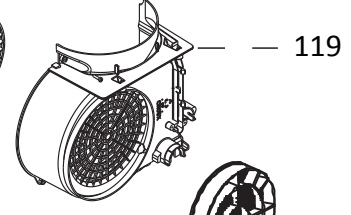

BRASTEMP

CATÁLOGO DE PEÇAS

Coifa Brastemp Ative!

BAI91BR

Revisão	Motivo	Páginas Alteradas	Elaborado Por	Revisado Por	Data
00	Clique aqui para digitar texto.	Clique aqui para digitar texto.	Clique aqui para digitar texto.	Clique aqui para digitar texto.	Clique aqui para digitar texto.

Ref 700 - Essa peça é utilizada apenas para valorização da OS, não existindo fisicamente. Contudo será necessário consultar o BTDA0015 para o correto preenchimento da OS e envio do laudo para CATH.

Parafuso	Aplicação
A	Fixação do controle
B	Fixação travessa, defletor e tampa do controle
C	Demais parafusos
D	Fixação motor e superior da carcaça

* Não é de reposição