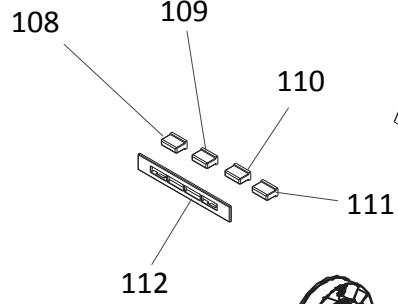

BRASTEMP

CATÁLOGO DE PEÇAS

Coifa Brastemp Ative!

BAI91BR

Revisão	Motivo	Páginas Alteradas	Elaborado Por	Revisado Por	Data
00	Clique aqui para digitar texto.	Clique aqui para digitar texto.	Clique aqui para digitar texto.	Clique aqui para digitar texto.	Clique aqui para digitar texto.

Ref 700 - Essa peça é utilizada apenas para valorização da OS, não existindo fisicamente. Contudo será necessário consultar o BTDA0015 para o correto preenchimento da OS e envio do laudo para CATH.

Parafuso	Aplicação
A	Fixação do controle
B	Fixação travessa, defletor e tampa do controle
C	Demais parafusos
D	Fixação motor e superior da carcaça

* Não é de reposição