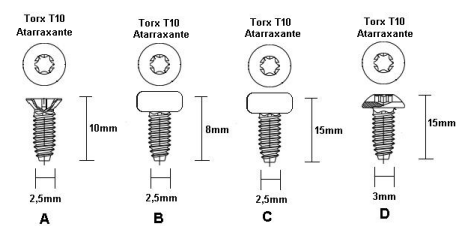

BRASTEMP

CATÁLOGO DE PEÇAS

Coifa Brastemp Ative!

BAI91BR

Revisão	Motivo	Páginas Alteradas	Elaborado Por	Revisado Por	Data
00	Clique aqui para digitar texto.	Clique aqui para digitar texto.	Clique aqui para digitar texto.	Clique aqui para digitar texto.	Clique aqui para digitar texto.

Ref 700 - Essa peça é utilizada apenas para valorização da OS, não existindo fisicamente. Contudo será necessário consultar o BTDA0015 para o correto preenchimento da OS e envio do laudo para CATH.

Parafuso	Aplicação
A	Fixação do controle
B	Fixação travessa, defletor e tampa do controle
C	Demais parafusos
D	Fixação motor e superior da carcaça

* Não é de reposição