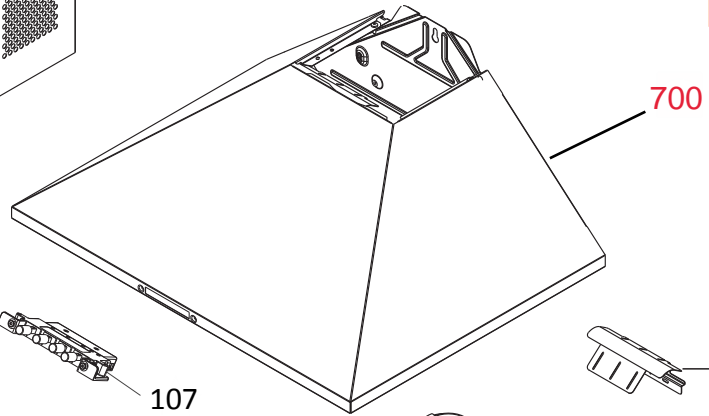

BRASTEMP

CATÁLOGO DE PEÇAS

Coifa Brastemp Ative!

BAI91BR

Revisão	Motivo	Páginas Alteradas	Elaborado Por	Revisado Por	Data
00	Clique aqui para digitar texto.	Clique aqui para digitar texto.	Clique aqui para digitar texto.	Clique aqui para digitar texto.	Clique aqui para digitar texto.

Ref 700 - Essa peça é utilizada apenas para valorização da OS, não existindo fisicamente. Contudo será necessário consultar o BTDA0015 para o correto preenchimento da OS e envio do laudo para CATH.

Parafuso	Aplicação
A	Fixação do controle
B	Fixação travessa, defletor e tampa do controle
C	Demais parafusos
D	Fixação motor e superior da carcaça

* Não é de reposição