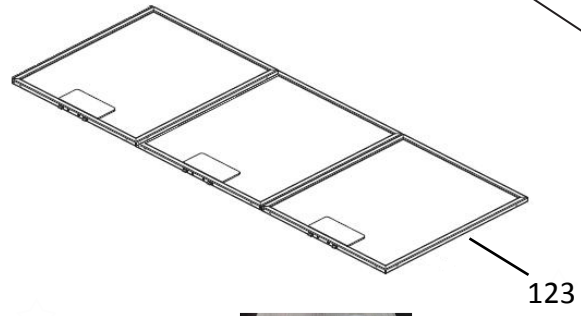

BRASTEMP

CATÁLOGO DE PEÇAS

Coifa Brastemp Ative!

BAI91BR

Revisão	Motivo	Páginas Alteradas	Elaborado Por	Revisado Por	Data
00	Clique aqui para digitar texto.	Clique aqui para digitar texto.	Clique aqui para digitar texto.	Clique aqui para digitar texto.	Clique aqui para digitar texto.

Ref 700 - Essa peça é utilizada apenas para valorização da OS, não existindo fisicamente. Contudo será necessário consultar o BTDA0015 para o correto preenchimento da OS e envio do laudo para CATH.

Parafuso	Aplicação
A	Fixação do controle
B	Fixação travessa, defletor e tampa do controle
C	Demais parafusos
D	Fixação motor e superior da carcaça