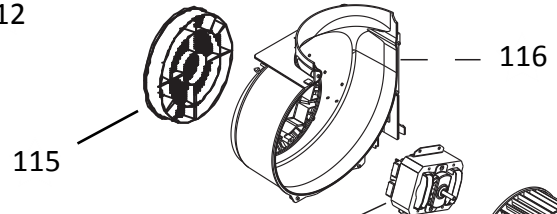

BRASTEMP

CATÁLOGO DE PEÇAS

Coifa Brastemp Ative!

BAI91BR

Revisão	Motivo	Páginas Alteradas	Elaborado Por	Revisado Por	Data
00	Clique aqui para digitar texto.	Clique aqui para digitar texto.	Clique aqui para digitar texto.	Clique aqui para digitar texto.	Clique aqui para digitar texto.

Ref 700 - Essa peça é utilizada apenas para valorização da OS, não existindo fisicamente. Contudo será necessário consultar o BTDA0015 para o correto preenchimento da OS e envio do laudo para CATH.

Parafuso	Aplicação
A	Fixação do controle
B	Fixação travessa, defletor e tampa do controle
C	Demais parafusos
D	Fixação motor e superior da carcaça

* Não é de reposição