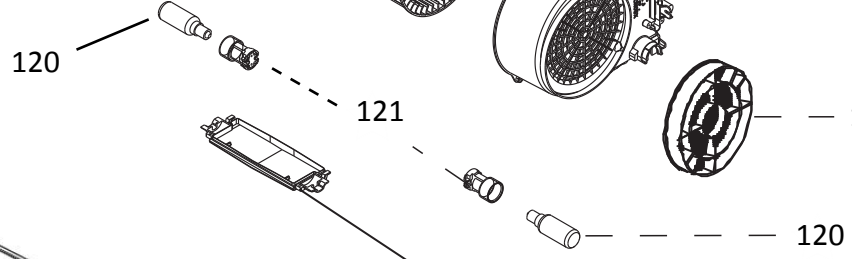

BRASTEMP

CATÁLOGO DE PEÇAS

Coifa Brastemp Ative!

BAI91BR

Revisão	Motivo	Páginas Alteradas	Elaborado Por	Revisado Por	Data
00	Clique aqui para digitar texto.	Clique aqui para digitar texto.	Clique aqui para digitar texto.	Clique aqui para digitar texto.	Clique aqui para digitar texto.

Ref 700 - Essa peça é utilizada apenas para valorização da OS, não existindo fisicamente. Contudo será necessário consultar o BTDA0015 para o correto preenchimento da OS e envio do laudo para CATH.

Parafuso	Aplicação
A	Fixação do controle
B	Fixação travessa, defletor e tampa do controle
C	Demais parafusos
D	Fixação motor e superior da carcaça

* Não é de reposição