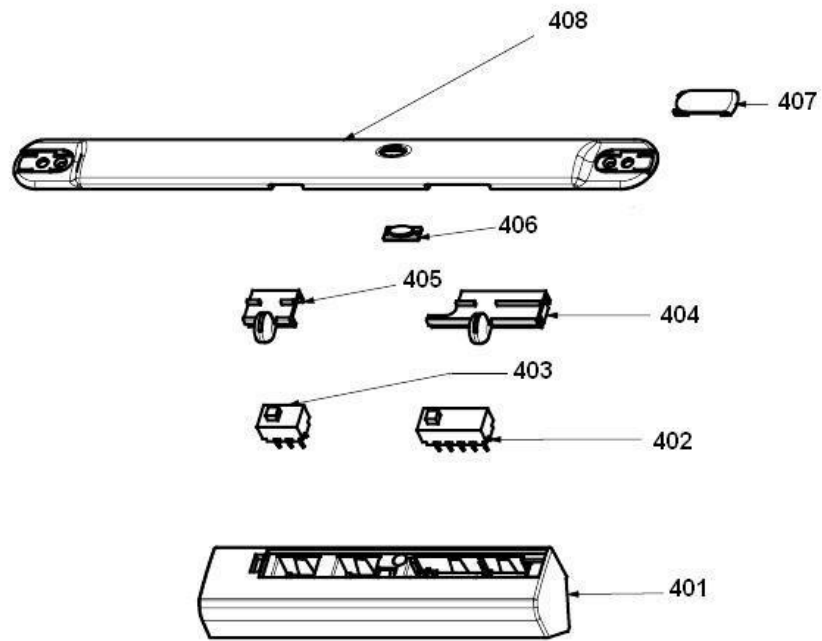

BAT60A / BAT80A