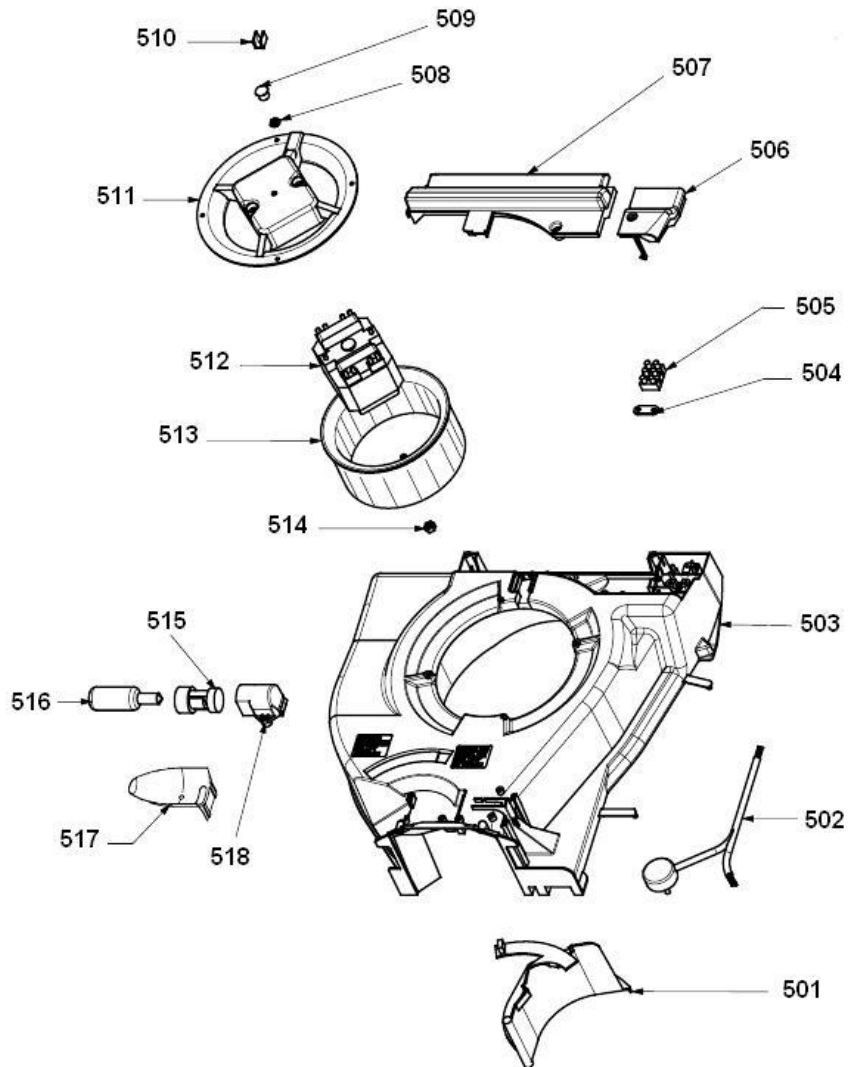

CATÁLOGO DE PEÇAS

BRASTEMP

Não tem comparação

Depurador de Ar
BAE60A - BAE80A
BAT60A – BAT80A

N° ALT.	DATA	MOTIVO	RESP.	APROV.
	14/07/2010		ANDERSON	

BAE60A

BAE80A

BAT60A / BAT80A

BAT60A / BAT80A

BAT60A

BAT80A