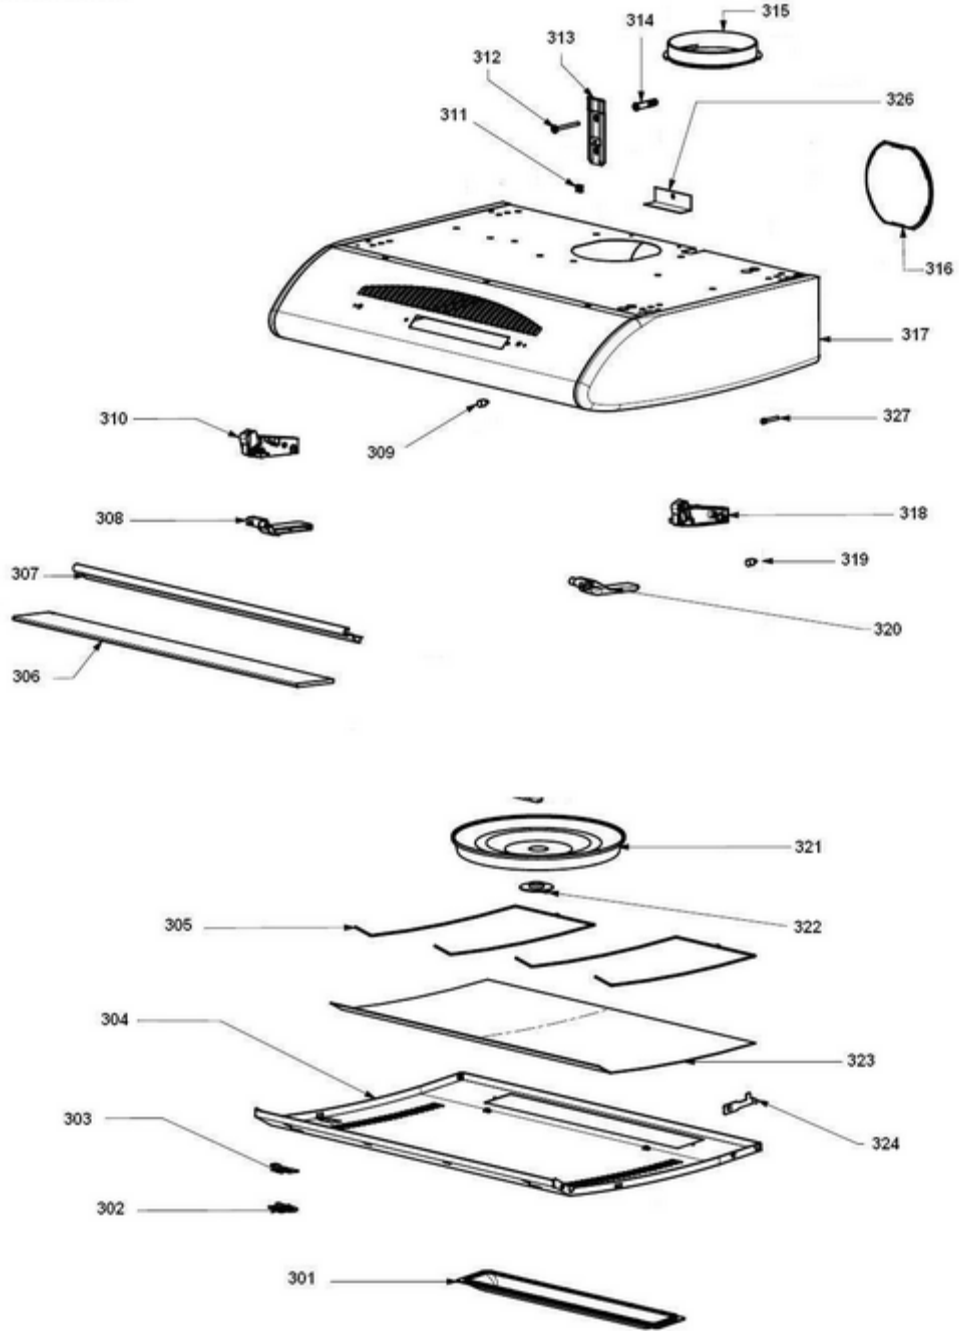

CATÁLOGO DE PEÇAS

BRASTEMP

Não tem comparação

Depurador de Ar
BAE60A - BAE80A
BAT60A – BAT80A

N° ALT.	DATA	MOTIVO	RESP.	APROV.
	14/07/2010		ANDERSON	

BAE60A

BAE80A

BAT60A / BAT80A