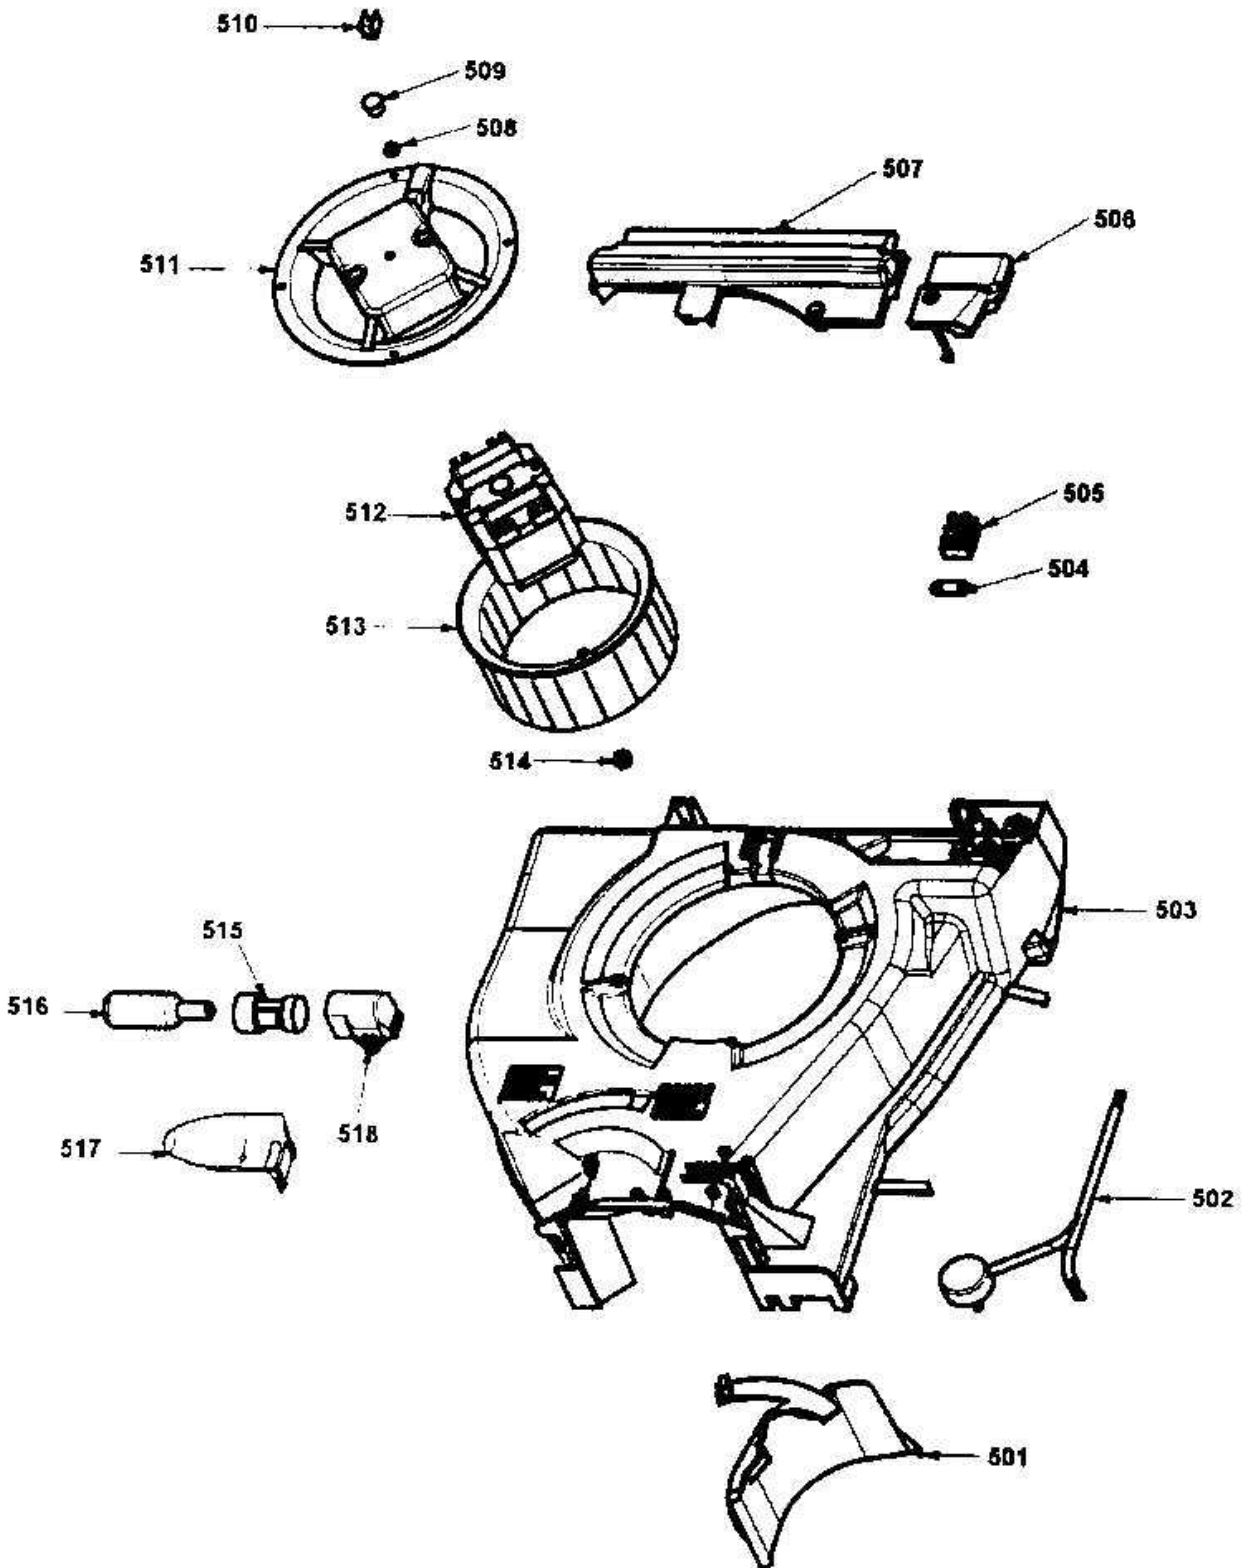

CATÁLOGO DE PEÇAS

BRASTEMP

DEPURADOR PRATA

BAT60PSANA

BAT80PSANA

N° ALT.	DATA	MOTIVO	RESP.	APROV.
00	03 10 00	Lançamento Depurador de Ar – Linha Prata	Carlos Achão	Francisco

IDENTIFICAÇÃO

B A T 6 0 P S A N A onde:

B Marca: Brastemp

**BAT60 / BAT 80
(Gabinete)**

BAT60 / BAT80 (Painel)

BAT60 (Componentes Internos)

BAT80 (Componentes Internos)