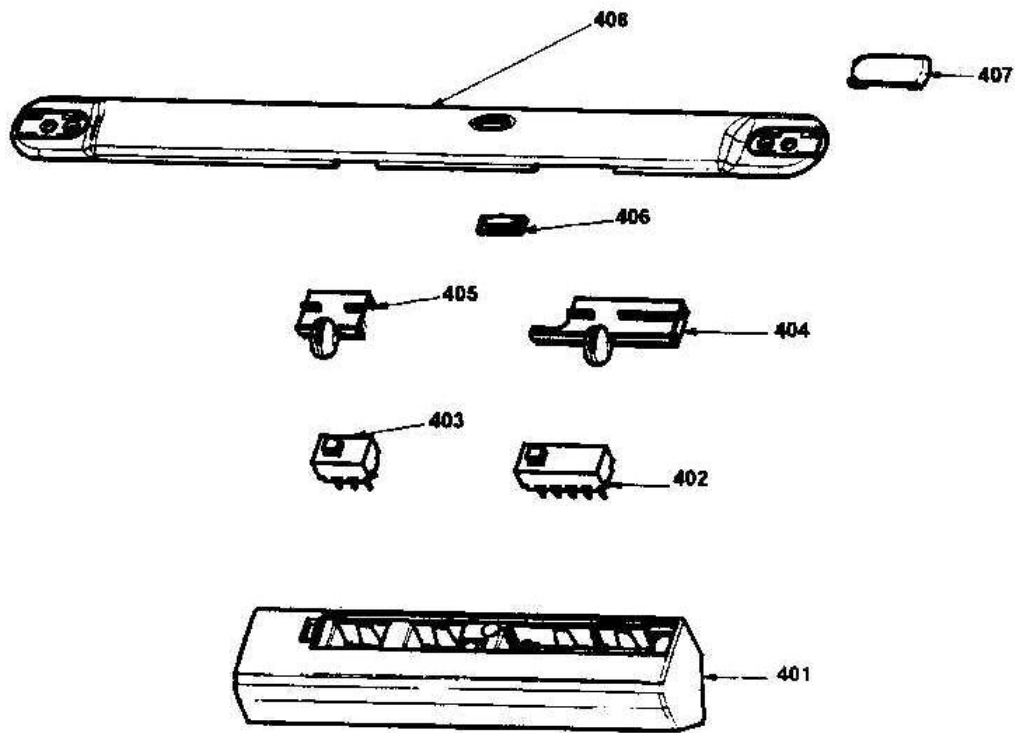

CATÁLOGO DE PEÇAS

BRASTEMP

DEPURADOR PRATA

BAT60PSANA

BAT80PSANA

N° ALT.	DATA	MOTIVO	RESP.	APROV.
00	03 10 00	Lançamento Depurador de Ar – Linha Prata	Carlos Achão	Francisco

IDENTIFICAÇÃO

B A T 6 0 P S A N A onde:

B Marca: Brastemp

**BAT60 / BAT 80
(Gabinete)**

BAT60 / BAT80 (Painel)

BAT60 (Componentes Internos)

BAT80 (Componentes Internos)