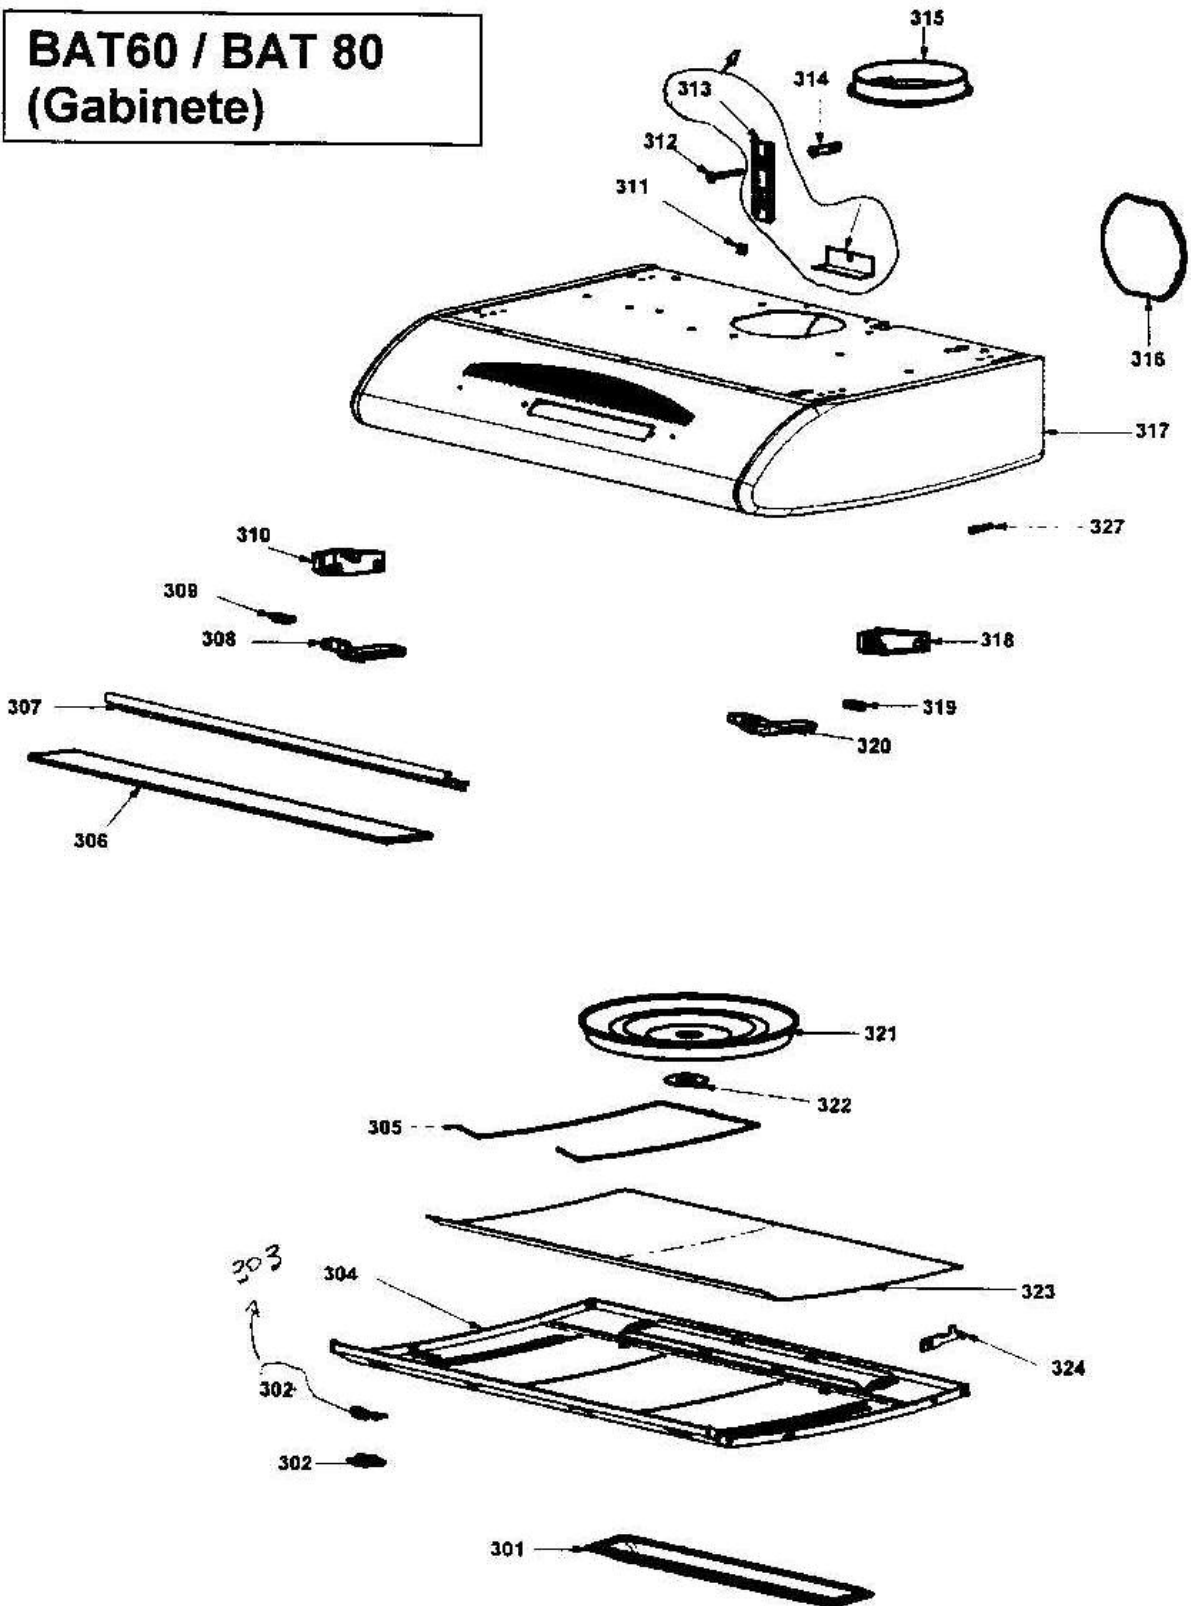

CATÁLOGO DE PEÇAS

BRASTEMP

DEPURADOR PRATA

BAT60PSANA

BAT80PSANA

N° ALT.	DATA	MOTIVO	RESP.	APROV.
00	03 10 00	Lançamento Depurador de Ar – Linha Prata	Carlos Achão	Francisco

IDENTIFICAÇÃO

B A T 6 0 P S A N A onde:

B Marca: Brastemp

**BAT60 / BAT 80
(Gabinete)**

BAT60 / BAT80 (Painel)

BAT60 (Componentes Internos)

BAT80 (Componentes Internos)