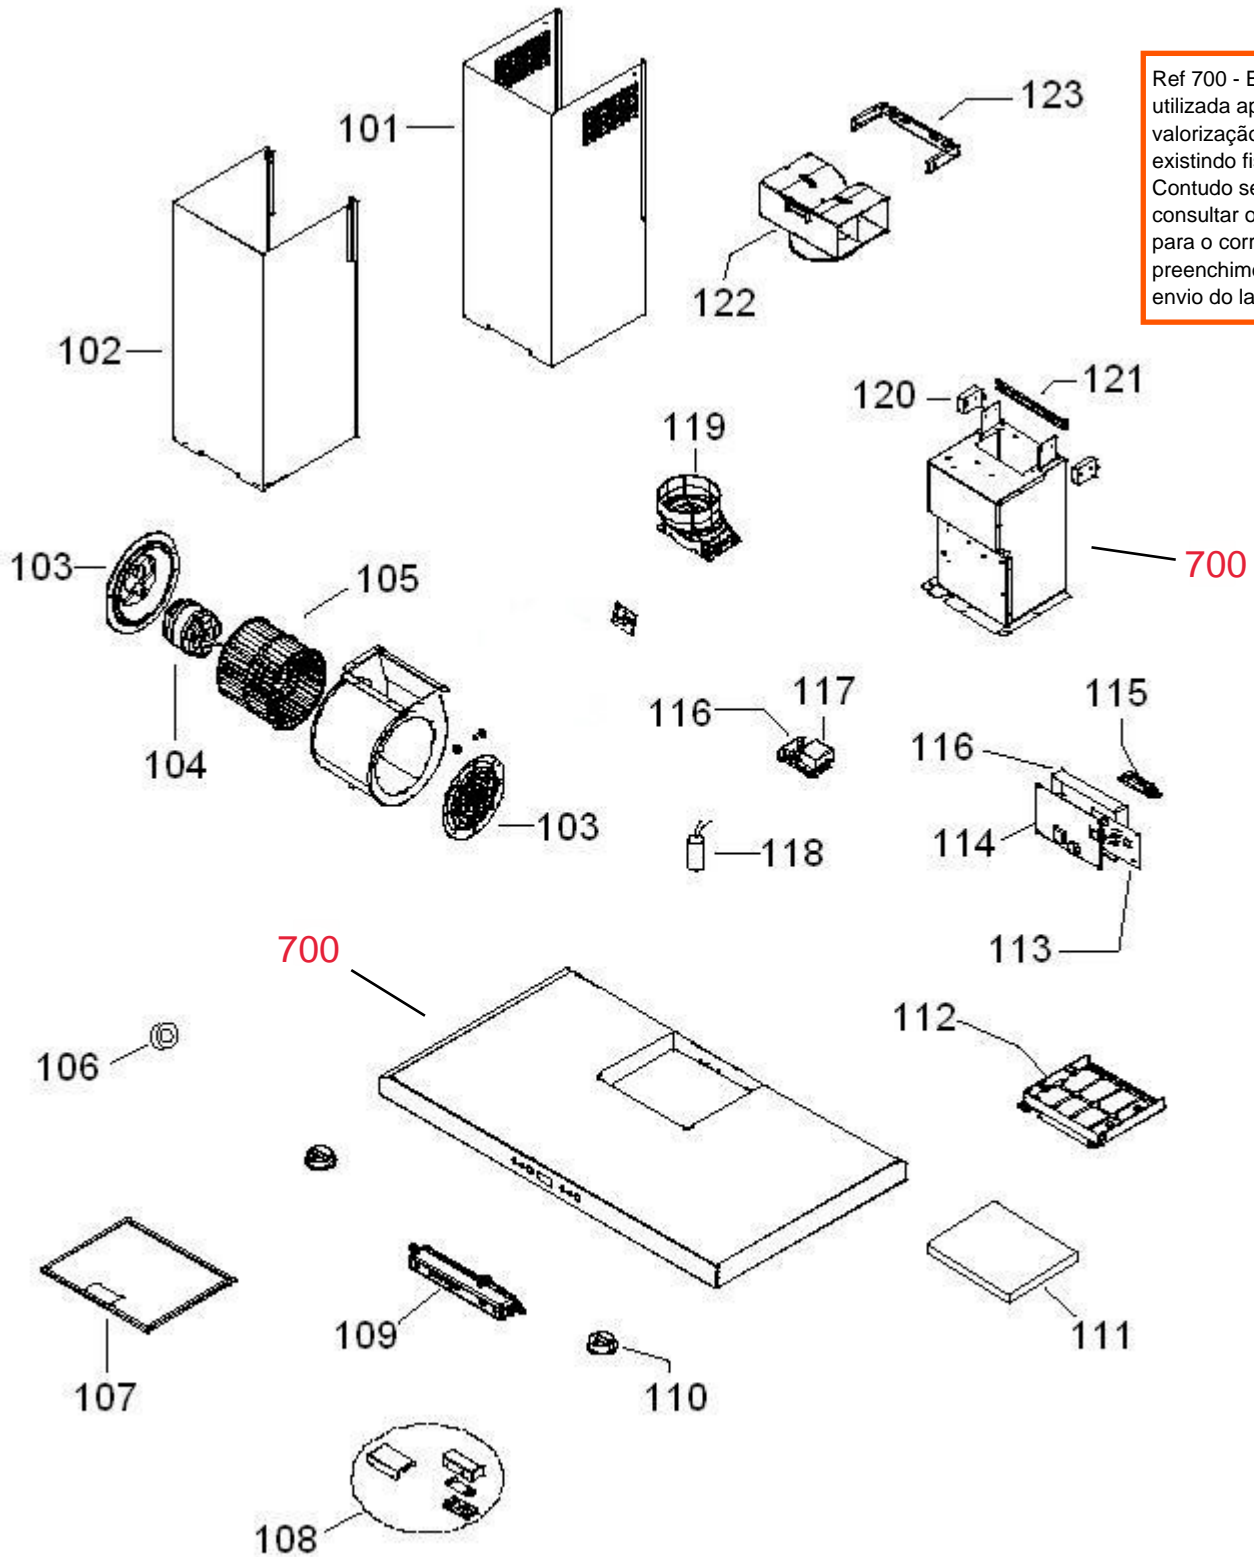

CATÁLOGO DE PEÇAS

BRASTEMP

COIFA 6° SENTIDO

BAX90ARBNA

<i>N° ALT.</i>	<i>DATA</i>	<i>MOTIVO</i>	<i>RESP.</i>	<i>APROV.</i>
00	24.09.08	Lançamento Coifa 6º sentido Brastemp	Roberta	Marcelo Seneme

Ref 700 - Essa peça é utilizada apenas para valorização da OS, não existindo fisicamente. Contudo será necessário consultar o BTDA0015 para o correto preenchimento da OS e envio do laudo para CATH.