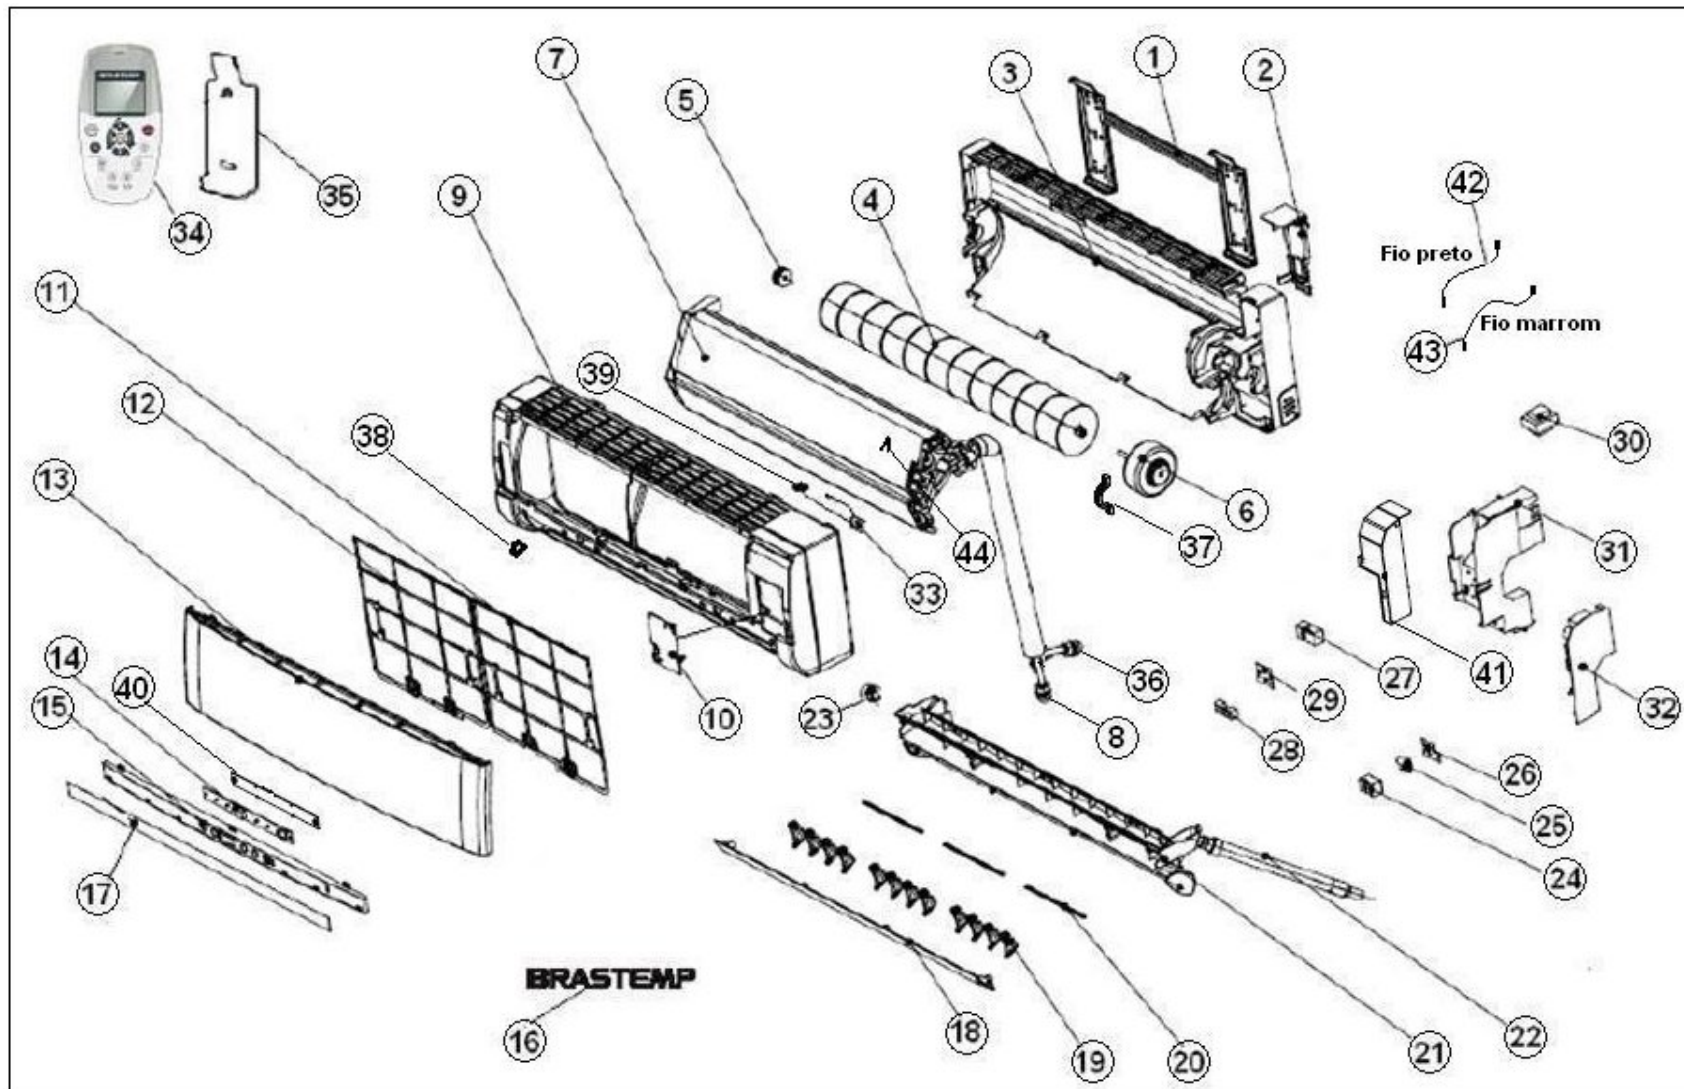

CATÁLOGO DE PEÇAS

BRASTEMP

CONDICIONADOR DE AR SPLIT

BBF09BB BBR09BB BBT09BB
BBG09BB BBF12BB BBG12BB
BBR12BB BBT12BB BBF18BB
BBG18BB BBR18BB BBT18BB
BBF22BB BBG22BB BBR22BB
BBT22BB

N° ALT.	DATA	MOTIVO	RESP.	APROV.
00	19.02.10	Lançamento Condicionador de Ar Split Linha "Ative Brastemp"	Alexandre Kohn	Giancarlo Pallini

Unidade Interna: BBF09BB, BBR09BB, BBF12BB e BBR12BB

Grupo 100

Unidade Interna: BBF18BB e BBR18BB

Grupo 100

Unidade Interna: BBF22BB

Grupo 100

Unidade Externa: BBT09BB, BBG09BB, BBT12BB, BBG12BB e BBR22BB

Grupo 100