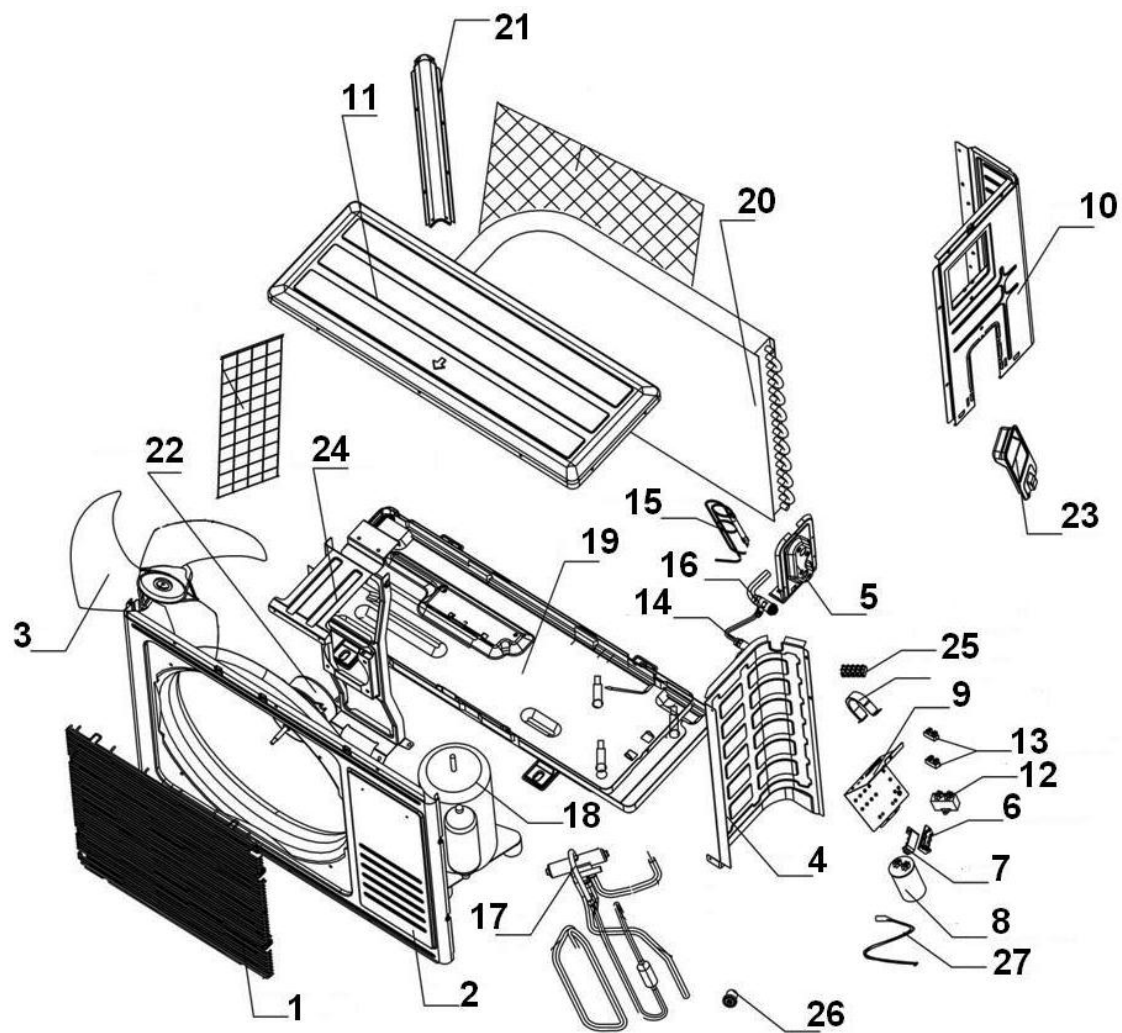

BBY12BB

BBU12BB

BBZ12BB

Revisão	Motivo	Data
00	Lançamento Condicionador de Ar Split Linha "Clean Brastemp"	15/09/2010
01	Acréscimo de fotos da caixa de comando	12/06/2013

Unidade Interna: BBV09BB, BBU09BB, BBV12BB e BBU12BB

Unidade Externa: BBY09BB e BBZ09BB

Unidade Externa: BBY12BB e BBZ12BB

Referência	Descrição Peça	Foto
14	Tampa plastica caixa de comando	
15	Tampa da borneira	
16	Caixa plástica do controle eletrônico	
18	Lateral plástica direita	
54	Proteção Metálica Caixa Comando Esquerda	
55	Proteção Metálica Caixa Comando Esquerda	

Referência	Descrição Peça	Foto
56	Tampa Metálica Superior Caixa Comando	
57	Tampa Metálica Superior Traseira Pequena	
58	Tampa Metálica da Borneira	