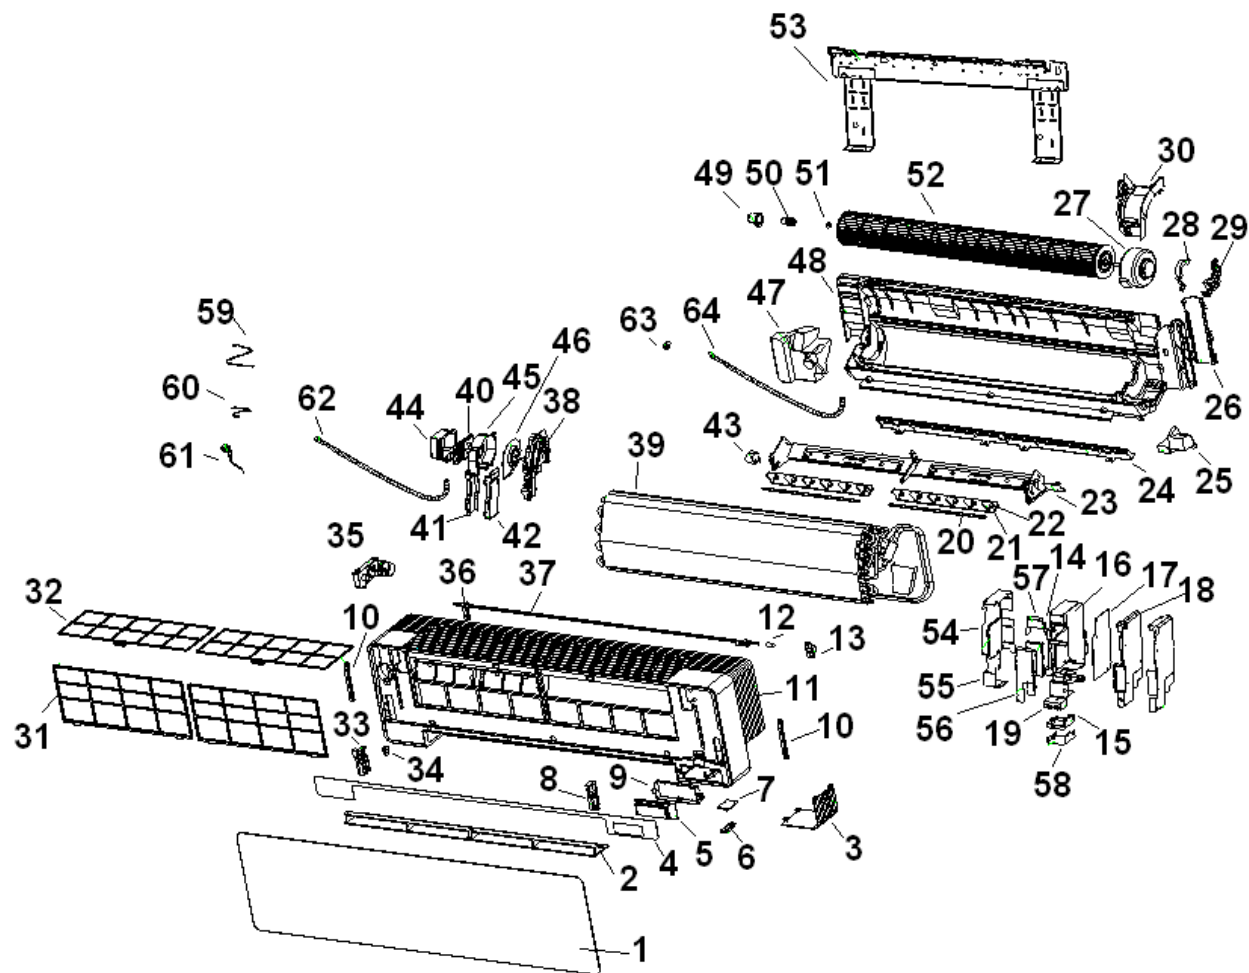

BRASTEMP

CATÁLOGO DE PEÇAS

CONDICIONADOR DE AR SPLIT

BBV09BB

BBY09BB

BBU09BB

BBZ09BB

BBV12BB

BBY12BB

BBU12BB

BBZ12BB

Revisão	Motivo	Data
00	Lançamento Condicionador de Ar Split Linha "Clean Brastemp"	15/09/2010
01	Acréscimo de fotos da caixa de comando	12/06/2013

Unidade Interna: BBV09BB, BBU09BB, BBV12BB e BBU12BB

Unidade Externa: BBY09BB e BBZ09BB

Unidade Externa: BBY12BB e BBZ12BB

Referência	Descrição Peça	Foto
14	Tampa plastica caixa de comando	
15	Tampa da borneira	
16	Caixa plástica do controle eletrônico	
18	Lateral plástica direita	
54	Proteção Metálica Caixa Comando Esquerda	
55	Proteção Metálica Caixa Comando Esquerda	

Referência	Descrição Peça	Foto
56	Tampa Metálica Superior Caixa Comando	
57	Tampa Metálica Superior Traseira Pequena	
58	Tampa Metálica da Borneira	