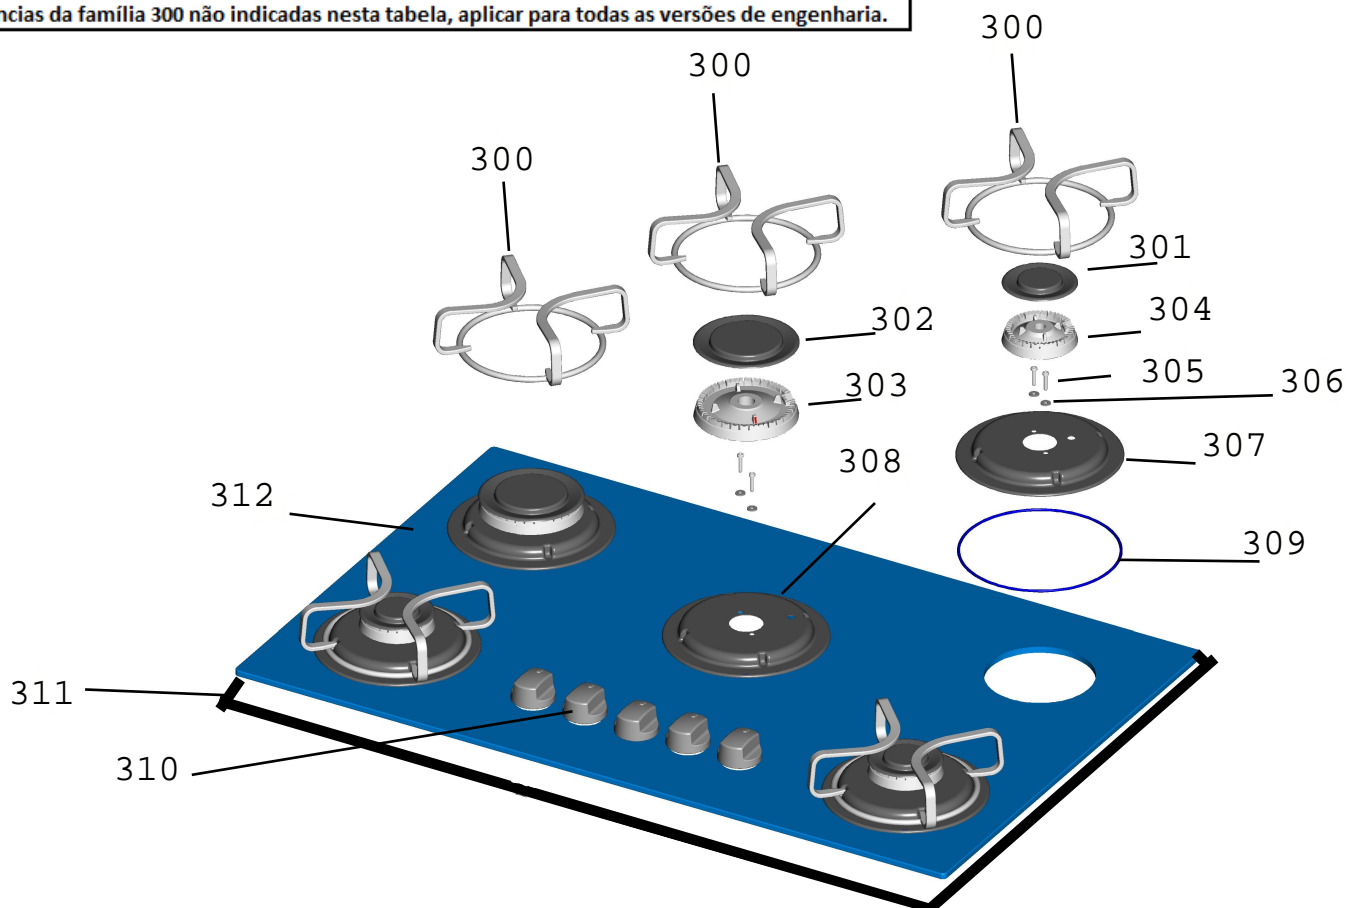

Ref.	Peça	Descrição	Versão	Informativo
300	W10856168	TREMPE INDIVIDUAL ESMALTADO KIT	00;10;20;30;40;50	PPFG0118
	W10865393	TREMPE SIMPLES AGRUP	60	
301	326055047	CAPA DO QUEIMADOR SR ALUMINIO	00;10	
	W10816564	CAPA QUEIM-SR,HEB	20;30;40;50;60	
302	326055045	CAPA QUEIM-R,ECBLUX	00;10	
	W10816563	CAPA QUEIM-R,HEB	20;30;40;50;60	
303	326058506	QUEIMADOR R ALUMINIO	00;10	
	W10451657	QUEIM-R,HEB	20;30;40;50;60	
304	326058505	QUEIMADOR SR ALUMINIO	00;10	
	W10451658	QUEIM-SR,HEB	20;30;40;50;60	
305	326056304	PARAFUSO DO DISCO DO QUEIMADOR	00;10	
	W10562959	PARAFUSO DO ESPALHADOR	20;30;40;50;60	

Para as referências da família 300 não indicadas nesta tabela, aplicar para todas as versões de engenharia.

Ref.	Peça	Descrição	Versão	Informativo
307	326059515	DISCO DE APOIO SEMI RAP ESMALTADA	00;10	PPFG0118
	W10562944	DISCO APOIO SEMI RAPIDO ESMALTADO	20;30;40;50;60	
308	326059514	DISCO DE APOIO RAP ESMALTADO	00;10	
	W10562947	DISCO APOIO RAPIDO ESMALTADO	20;30;40;50;60	
310	W10688303	MANIPULO DE ACIONAMENTO KIT	00;10;20;30	
	W10674112	MANIPULO DE ACIONAMENTO	40;50;60	
311	W10274335	ANEL DE VEDACAO DO COOKTOP	00;10	
	W10620109	GAXETA EMB DO COOKTOP PRETO UNIT	20;30;40;50;60	
312	W10344580	MESA DE TRABALHO VIDRO 5BC PRETO	00;10	
	W10554766	MESA TRABALHO VIDRO 5BC PRETO	20;30;40;50;60	

Para as referências da família 300 não indicadas nesta tabela, aplicar para todas as versões de engenharia.