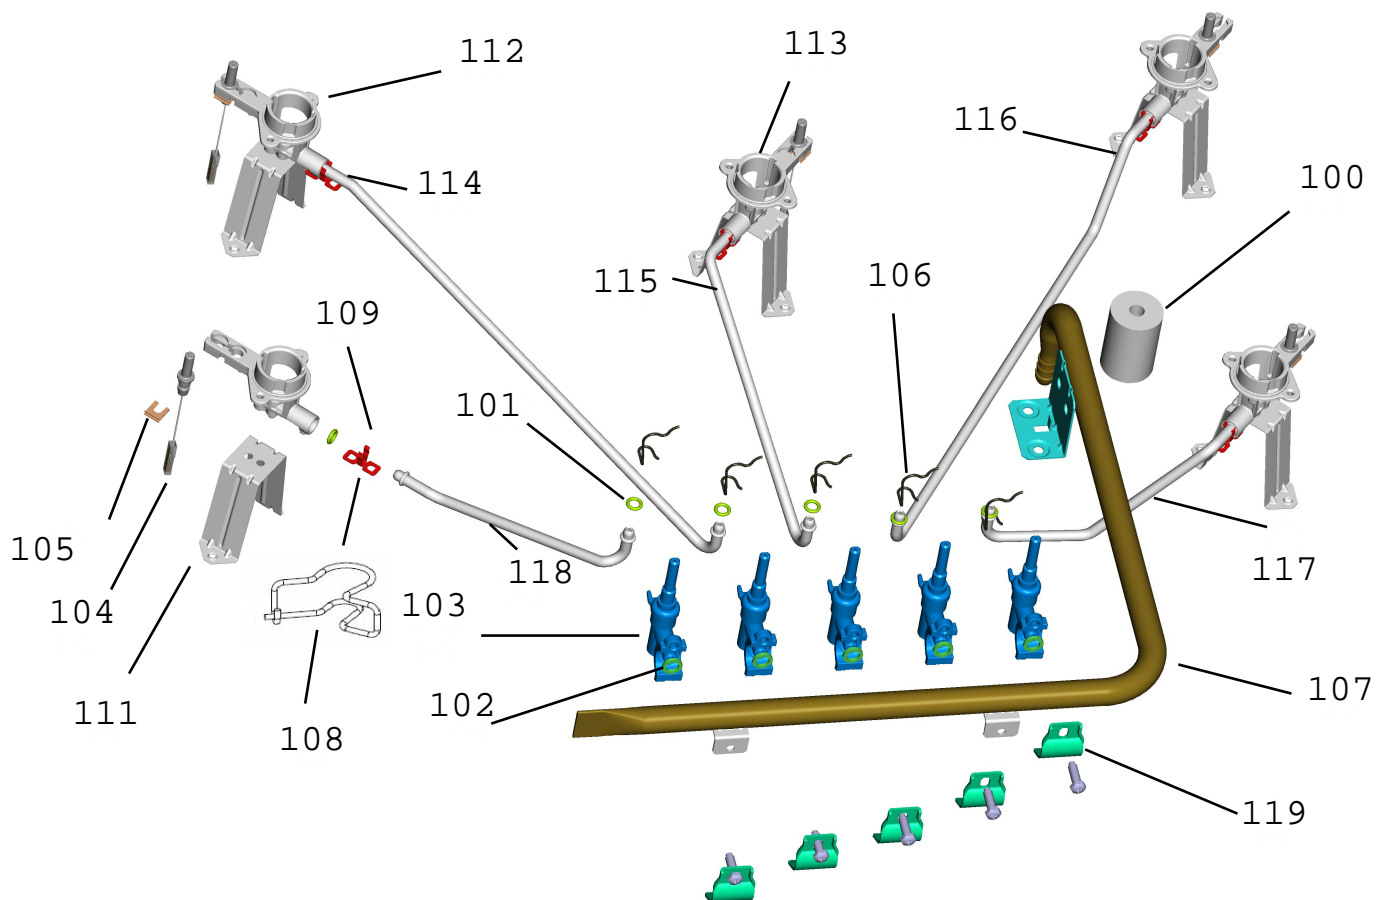

Ref.	Peça	Descrição	Versão	Informativo
100	W10598671	ISOLACAO DE BORRACHA DO TUBO	20;30;40;50;60	PPFG0118
103	326035078	REGISTRO RAMAL GN	20;30;40;50;60	
	326056404	REGISTRO-GLP,GN,BRANCO	00;10;20;30;40;50;60	
104	W10277445	REDE ELETRICA SUP	00;10	
	W10277254	ELETRODO DE ACENDIMENTO DA MESA 4 VIAS	00;10	
	W10277258	REDE ELETRICA SUP	20;30;40	
	W10277259	REDE ELETRICA SUP	20;30;40	
	W10326455	REDE ELETRICA SUP	20;30;40	
	W10588273	ELETRODO DE ACENDIMENTO DA MESA 1 VIA	50;60	
	W10588272	ELETRODO DE ACENDIMENTO DA MESA 2 VIAS	50;60	
	W10397193	REDE ELETRICA AA. 1 VIA	50;60	
108	326055020	TRAVA DO TUDO DE LIGACAO	00;10	
109	326020655	CLIP-SUP INJ	20;30;40;50;60	

Para as referências da família 100 não indicadas nesta tabela, aplicar para todas as versões de engenharia.

Ref.	Peça	Descrição	Versão	Informativo
111	W10274122	SUPORE QUEIMADOR	00;10	PPFG0118
	W10563337	BRACKET CJ SUPORTE INJETOR	20;30;40;50;60	
112	W10278971	QUEIMADOR R ALUMINIO Cj	00;10	
	W10723824	SUP INJ-R,HEB	20;30;40;50;60	
113	W10278959	QUEIMADOR SR ALUMINIO Cj	00;10	
	W10393975	SUP INJ-SR,HEB	20;30;40;50;60	
114	W10562957	TUBO DE LIGACAO	20;30;40;50;60	
115	W10277125	TUBO DE LIGACAO ALUMINIO	00;10	
	W10562956	TUBO DE LIGACAO	20;30;40;50;60	
116	W10277122	TUBO DE LIGACAO ALUMINIO	00;10	
	W10562958	TUBO DE LIGACAO	20;30;40;50;60	
117	W10274104	TUBO DE LIGACAO ALUMINIO CJ	00;10	
	W10562955	TUBO DE LIGACAO	20;30;40;50;60	
118	W10277130	TUBO DE LIGACAO ALUMINIO	00;10	
	W10562954	TUBO DE LIGACAO	20;30;40;50;60	

Para as referências da família 100 não indicadas nesta tabela, aplicar para todas as versões de engenharia.