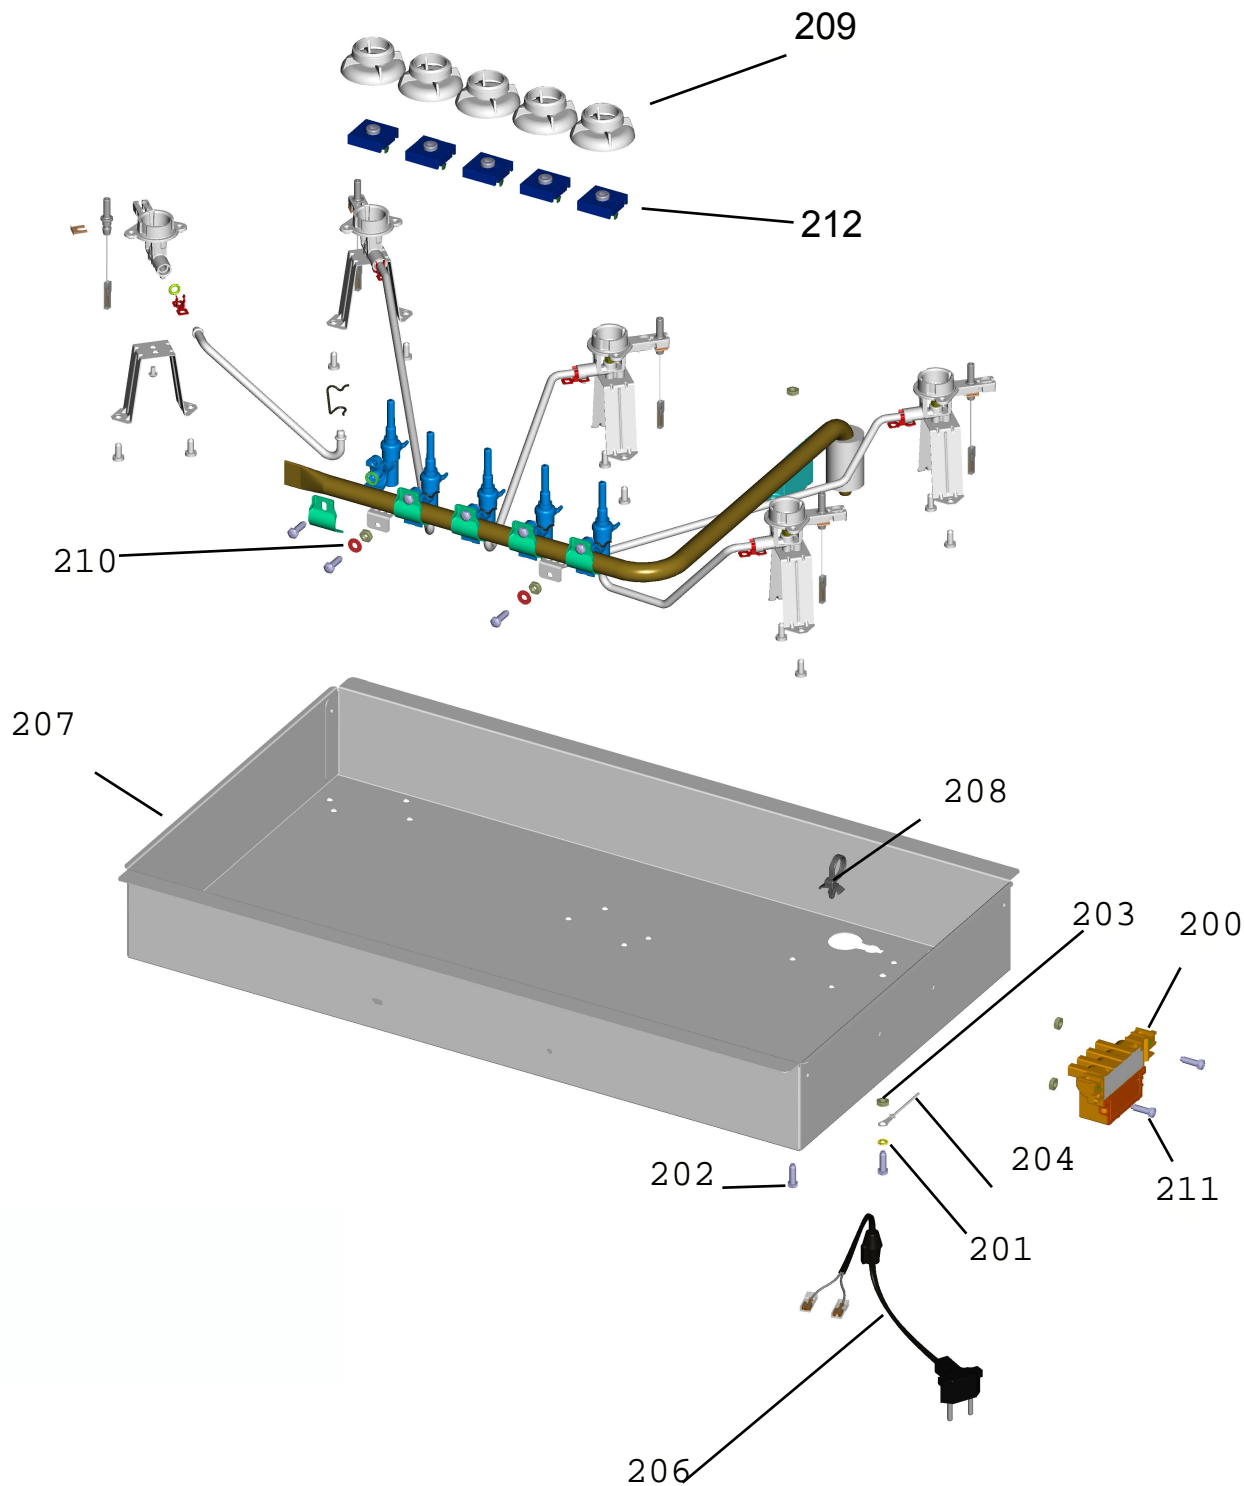

Ref.	Peça	Descrição	Versão	Informativo
200	W10344076	USINA ELETRONICA 5 SAIDAS BIVOLT	00;10;20;30;40;50;60	PPFG0118
	W10362642	USINA ELETRONICA 5 SAIDAS BIVOLT	50;60	
207	W10450802	SUPORTE DA MESA DE TRABALHO	00	
	W10805740	CAPA PROTECAO DO COOKTOP INF	00;10;20;30;40;50;60	
209	W10277710	BUCHA DE VEDACAO	00;10	
	W10562950	ANEL DE VEDACAO DO MANIPULO	20;30;40;50;60	
211	W10519565	PARAFUSO-M5X14,TORX25	10;20;30;40;50	

Para as referências da família 200 não indicadas nesta tabela, aplicar para todas as versões de engenharia.