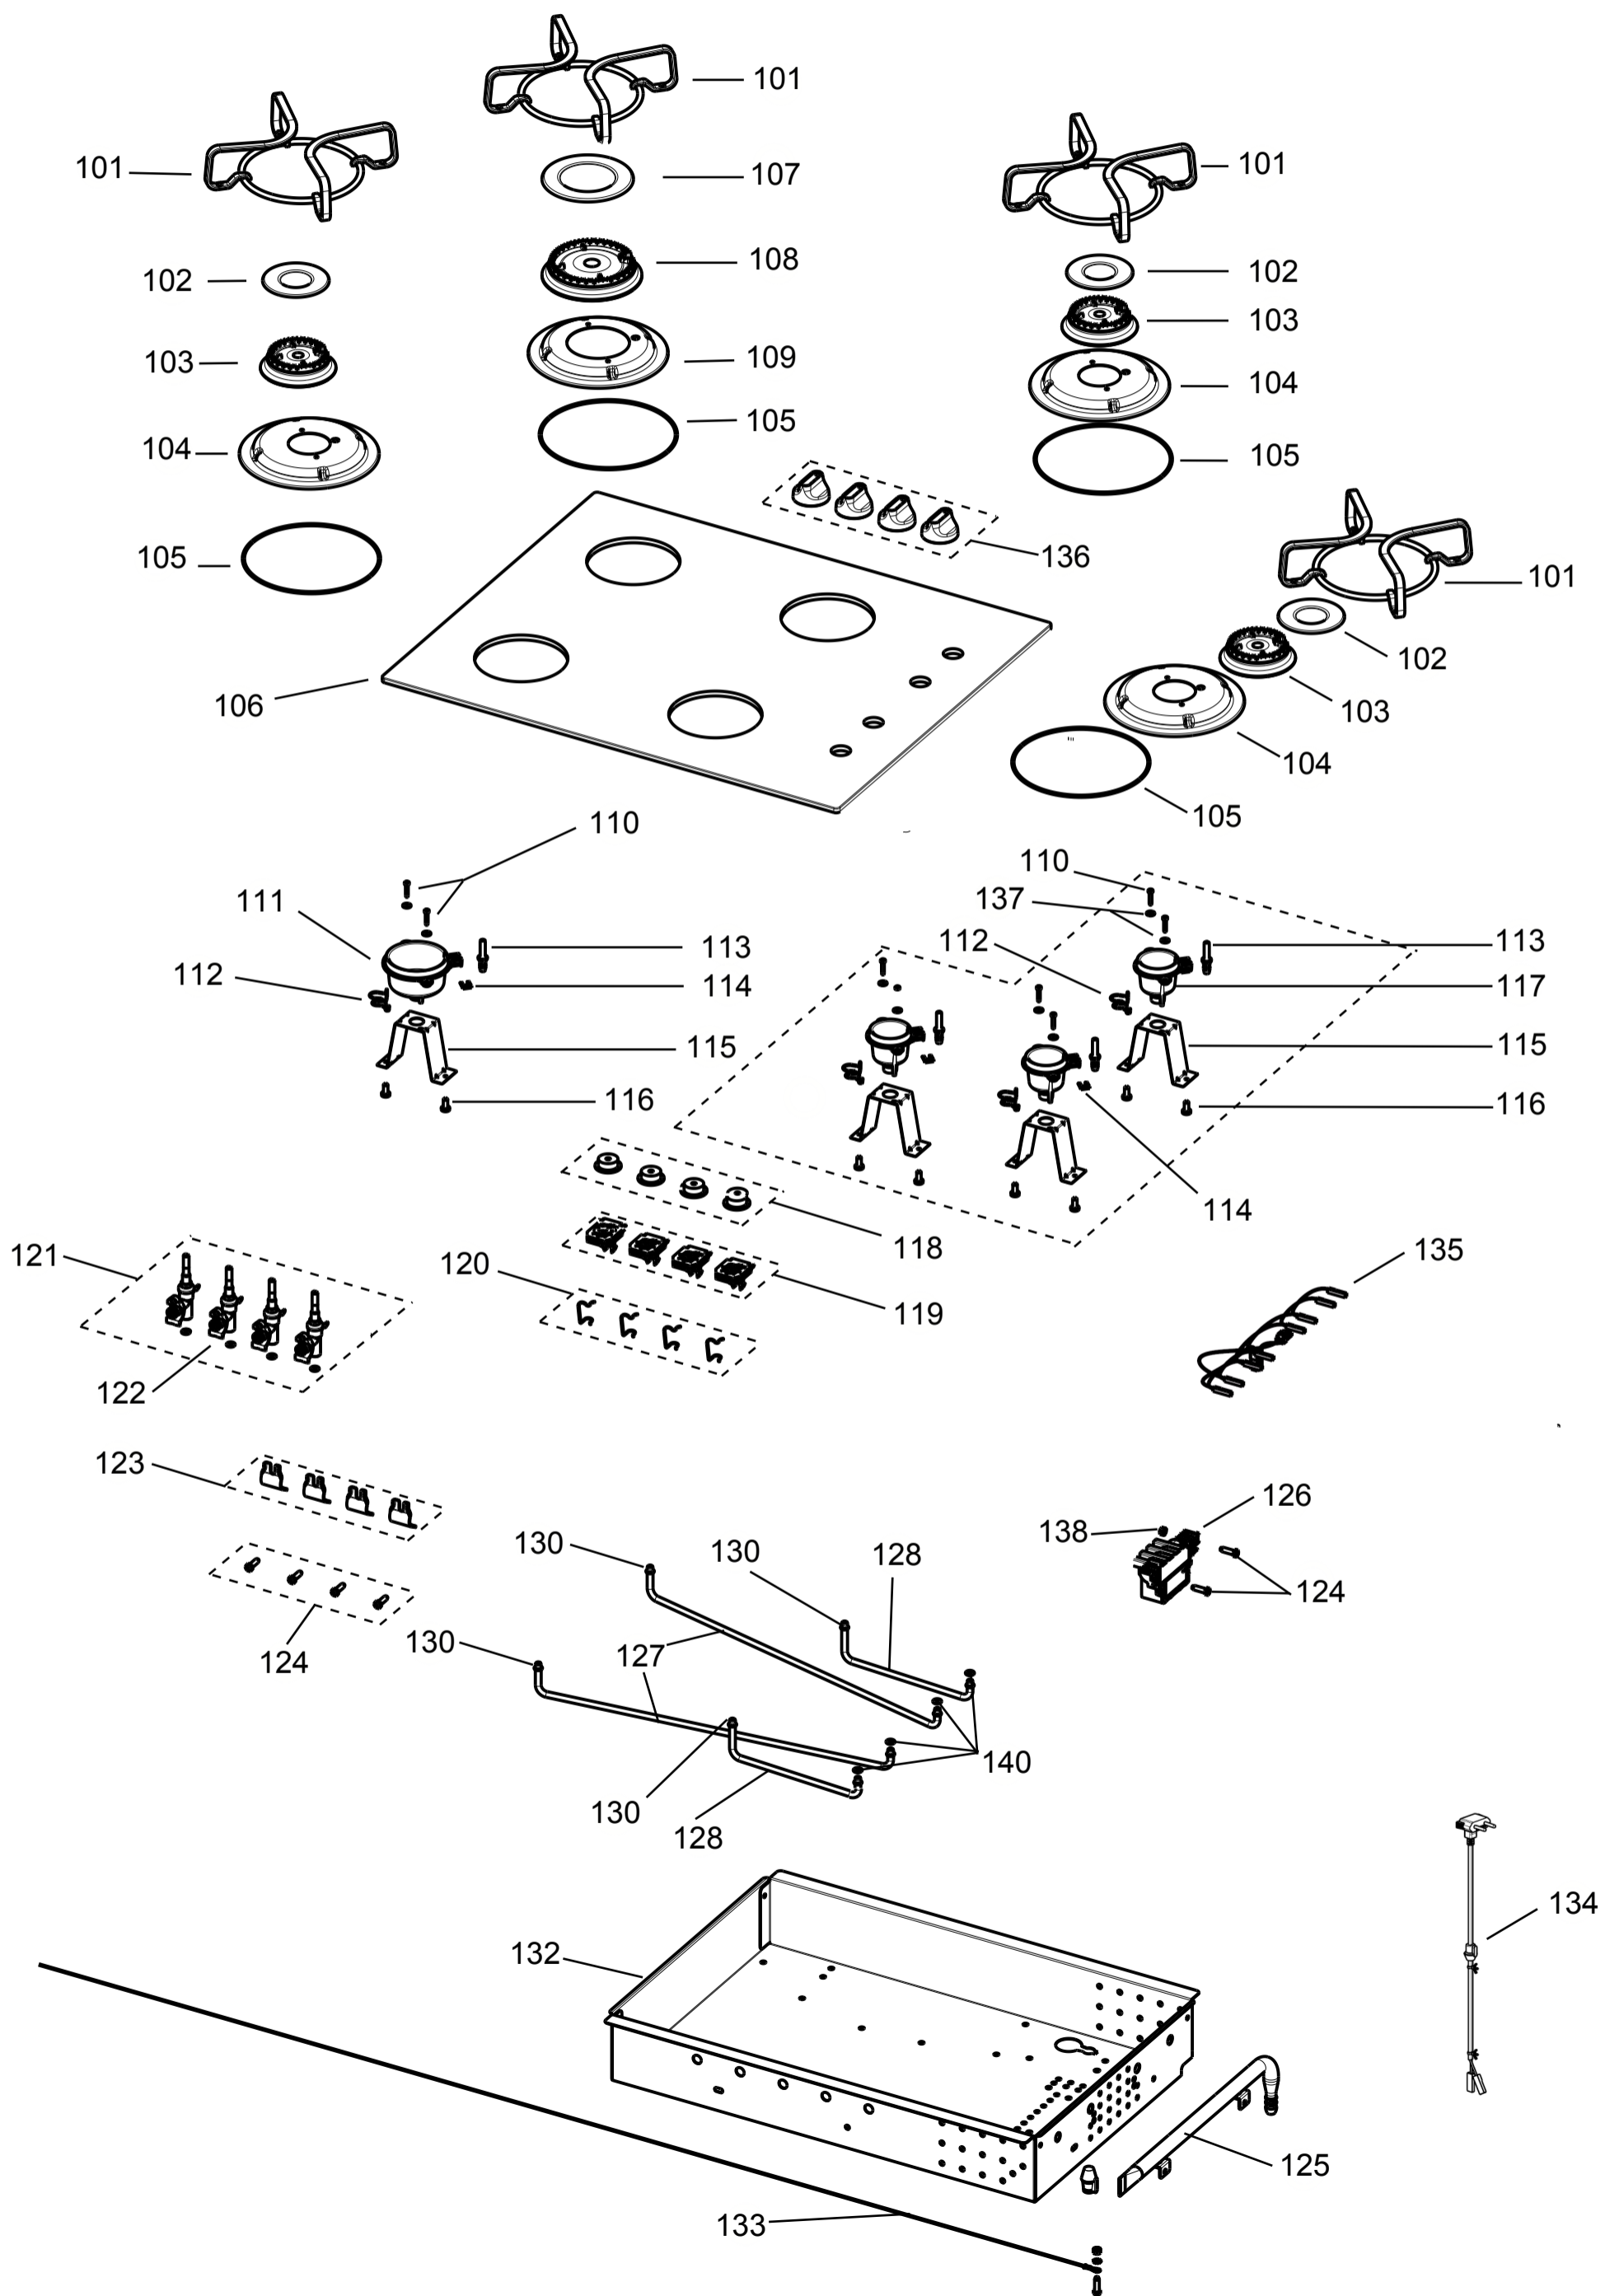

BRASTEMP

CATÁLOGO DE PEÇAS

Cooktop a gás 4 Bocas - YOU

BDD61BX

Revisão	Motivo	Páginas Alteradas	Elaborado Por	Revisado Por	Data
0.0	Lançamento Cooktop 4 bocas a gás	Clique aqui para digitar texto.	Victor Mendonça	PTS	09/2012

	W10520003	MESA DE VIDRO INDIGO
	W10520004	MESA DE VIDRO GRAFITE
	W10520005	MESA DE VIDRO AMARELO LIMÃO
	W10520006	MESA DE VIDRO VERMELHA
	W10520007	MESA DE VIDRO BERINJELA
	W10520008	MESA DE VIDRO CORAL

	W10520009	MESA VIDRO BRANCA SERIG. AMARELO LIMÃO
	W10520010	MESA VIDRO BRANCA SERIG. VERMELHA
	W10520011	MESA VIDRO BRANCA SERIG. BERINJELA
	W10520012	MESA VIDRO BRANCA SERIG. CORAL
	W10520013	MESA VIDRO PRETA SERIG. AMARELO LIMAO
	W10520014	MESA VIDRO PRETA SERIG. VERMELHA

	W10520015	MESA VIDRO PRETA SERIG. BERINJELA
	W10520016	MESA VIDRO PRETA SERIG. CORAL
	W10520017	MESA VID PRETA SERIG. ESPECIAL AMARELO
	W10520018	MESA VID PRETA SERIG. ESPECIAL VERMELHA
	W10520019	MESA VID PRETA SERIG. ESPECIAL BERINJEL
	W10520020	MESA VID PRETA SERIG. ESPECIAL CORAL