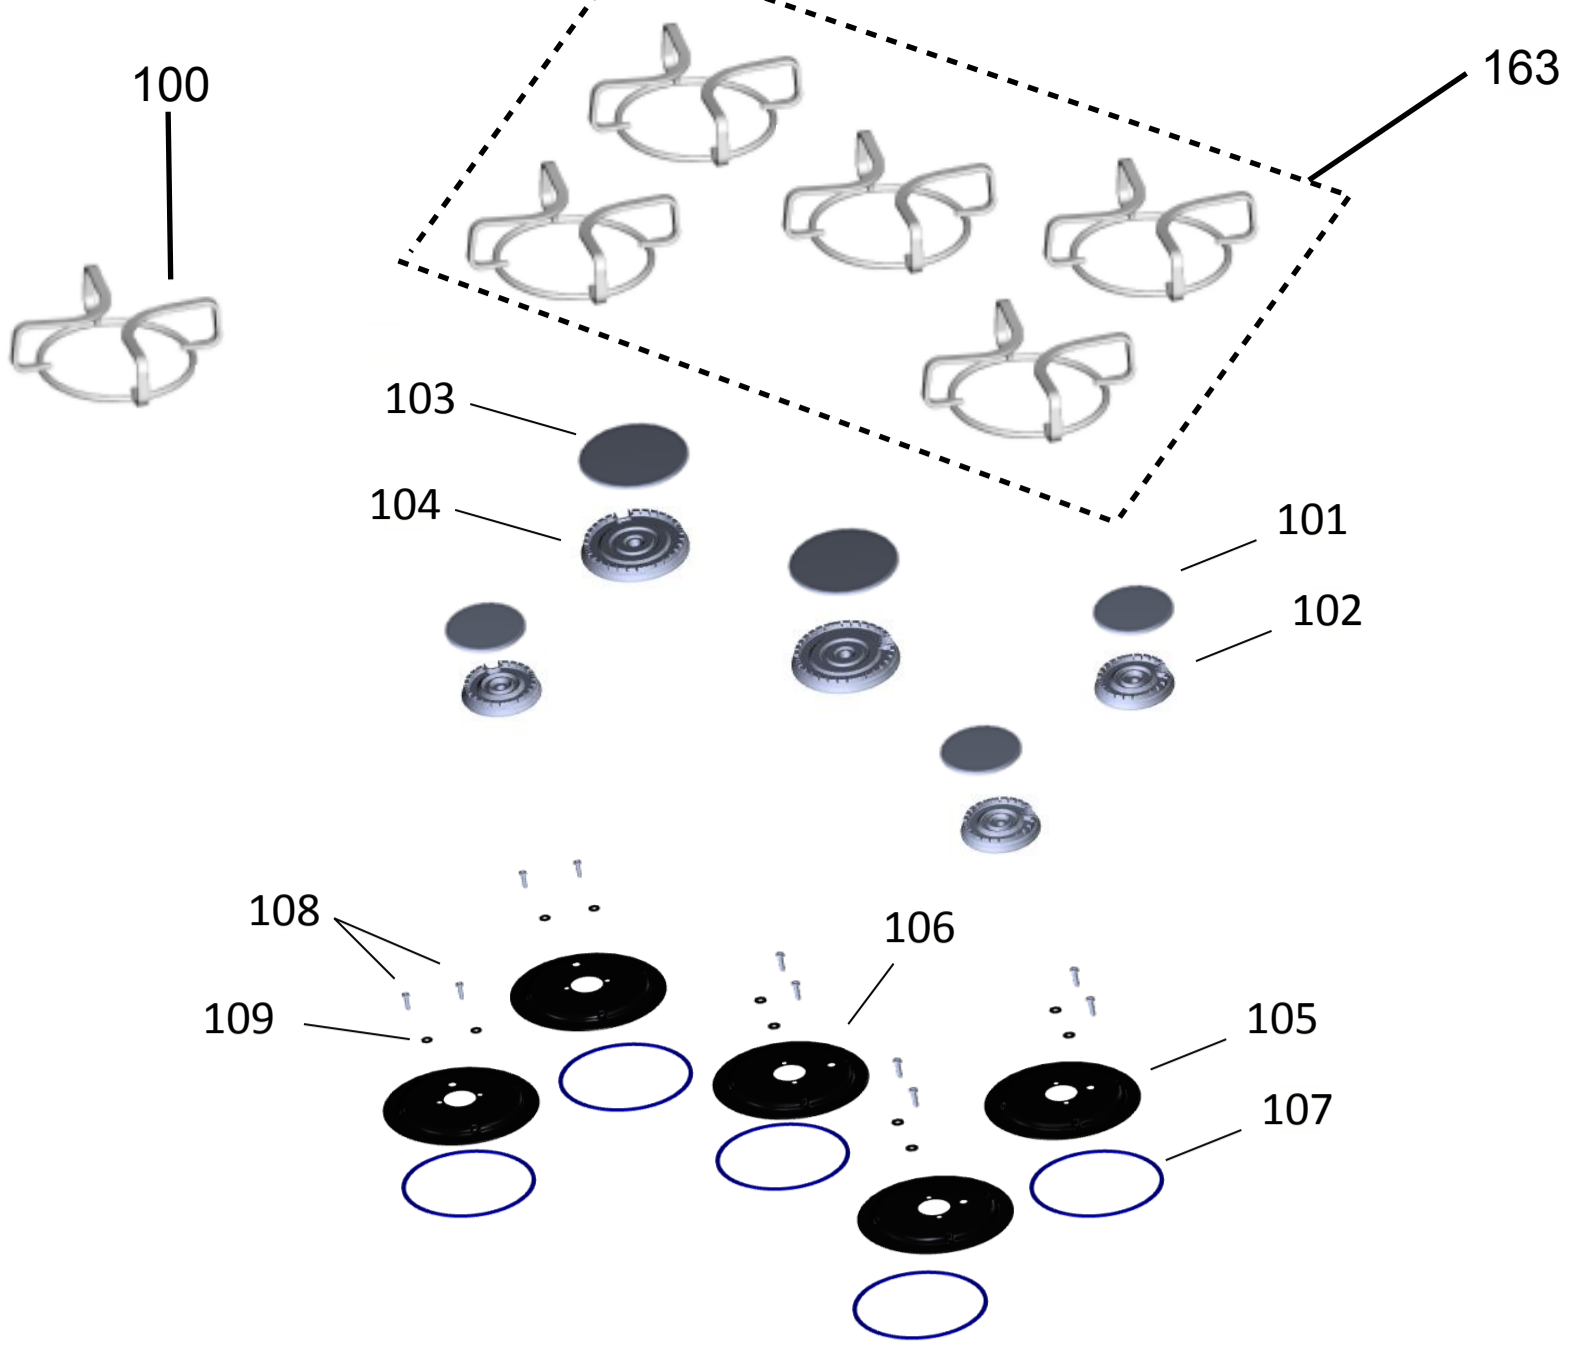

Vista Explodida do Produto

Motivo	Lançamento de nova versão de engenharia
Modelo do produto	BDD75AE
Categoria do produto	Cooktop
Marca do produto	Brastemp
Foto peça	Item com foto irá aparecer o símbolo abaixo: 

**Em caso de dúvida,
entre em contato
com o
CDP Códigos
através de uma
Solicitação de Serviços
no CRM**

**

Localização do Chicore AA/ Eletrodo no Produto

Versão Eng	Ref.	Código	Qde	Local
00;10	114	W10277254	1	
00;10	114	W10277445	1	
20;30;40	114	W10277258	2	
20;30;40	114	W10277259	1	
20;30;40	114	W10326455	1	
50;60;70;80	114	W10588273	2	
50;60;70;80	114	W10397193	1	
50;60;70;80	114	W10588272	1	

Tubo- W10562957

Tubo- W10562958

Tubo- W10562956

Tubo- W10562954

Tubo- W10562955

Tabela de posições dos registros

Versão de Engenharia 00 e 10				
BD075AEUNA e BDD75AEUNA				
326056404	326056404	326056404	326056404	326056404
Branco	Branco	Branco	Branco	Branco
Conforme catálogo atual				

Versão de Engenharia 20				
BD075AEUNA e BDD75AEUNA				
326056404	326035078	326035078	326056404	326056404
Branco	Vermelho	Vermelho	Branco	Branco
				

Tabela de aplicação dos parafusos

Código	Descrição no Catálogo	Local de aplicação
4315570	ANEL VEDACAO (G)	Registro / Tubo de ligação
326055030	ANEL VEDAÇÃO PPF00049	Suporte injetor / Tubo de ligação
326011664	ARRUELA LISA	Tubo de distribuição / Caixa metálica
20369	PARAFUSO AA CABEÇA PANELA Ø 4,8	Suporte do queimador / Caixa metálica
W10519565	PARAFUSO CAB. PANELA M5x14 TORX25	Registro / Tubo de distribuição + Fio Terra + Tubo de distribuição / Caixa metálica
326021478	PARAFUSO CABEÇA PANELA M5	Usina / Caixa metálica
326056304	PARAFUSO M3 x 0,5 - 16	Disco de apoio / Mesa / Corpo queimador (versão engenharia 00 e 10)
W10562959	PARAFUSO M4-HEB	Disco de apoio / Mesa / Corpo queimador (versão engenharia 20)