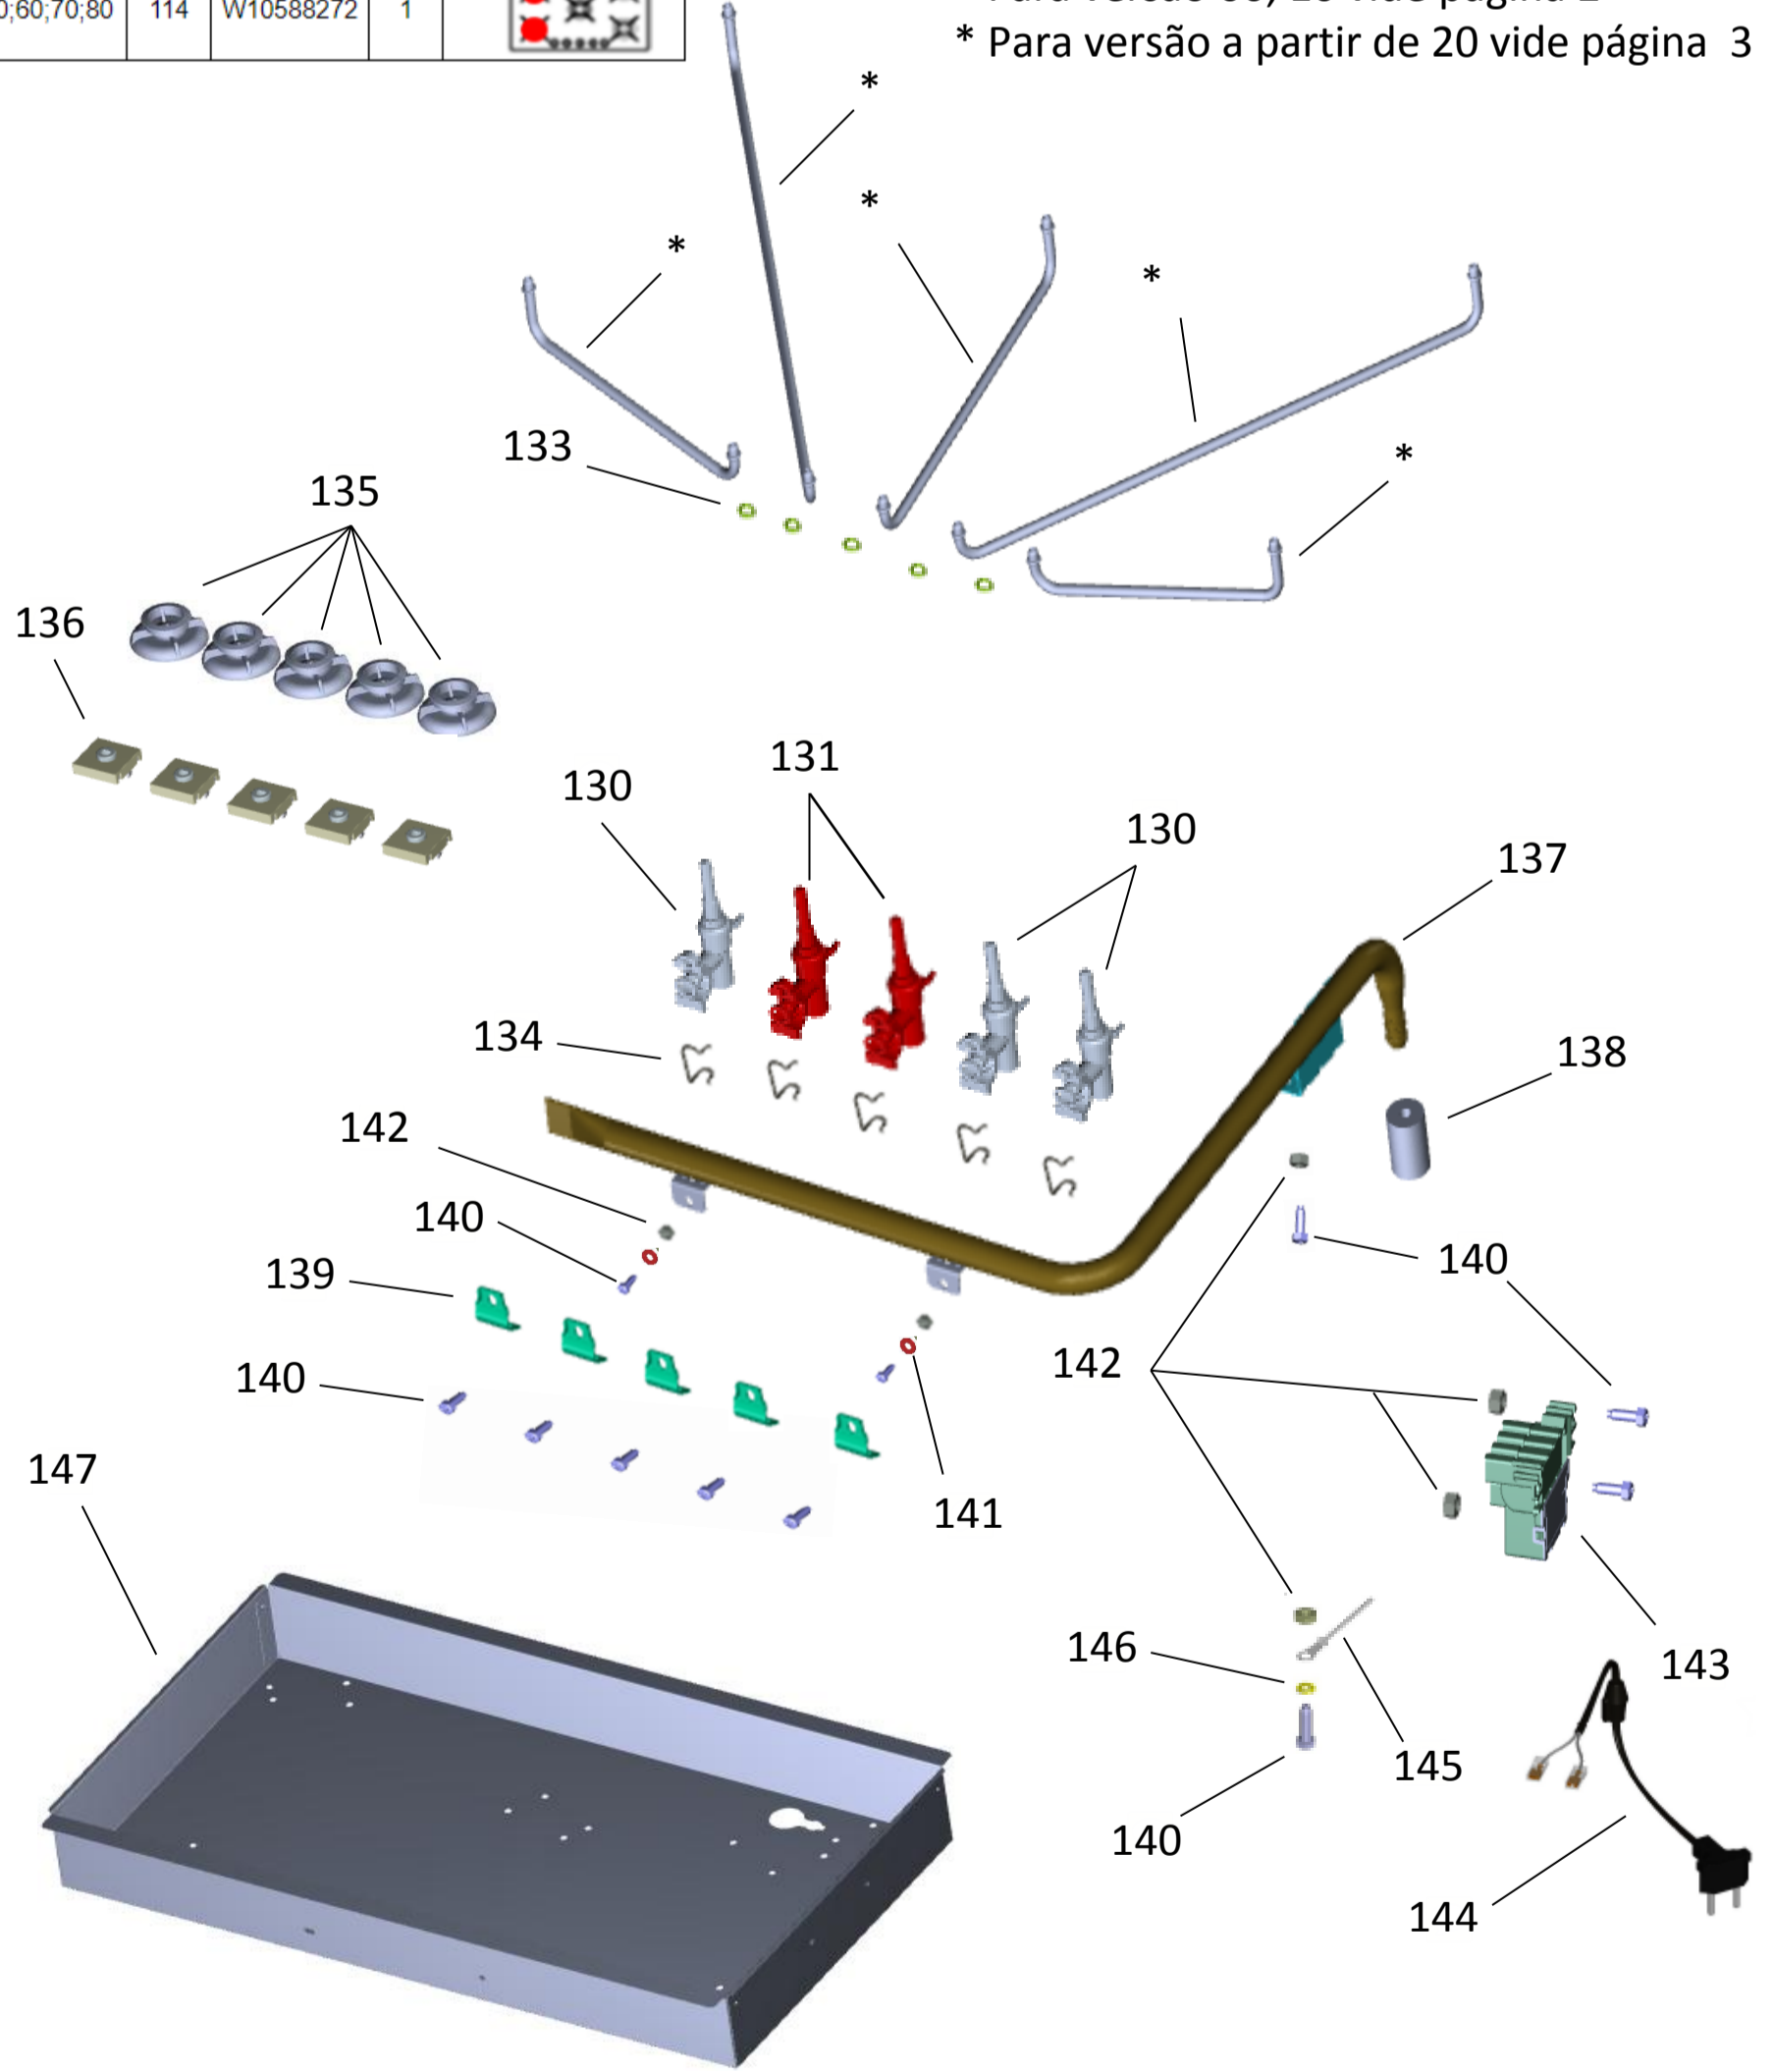

Vista Explodida do Produto

Motivo	Lançamento de nova versão de engenharia
Modelo do produto	BDD75AE
Categoria do produto	Cooktop
Marca do produto	Brastemp
Foto peça	Item com foto irá aparecer o símbolo abaixo: 

**Em caso de dúvida,
entre em contato
com o
CDP Códigos
através de uma
Solicitação de Serviços
no CRM**

**

Localização do Chicore AA/ Eletrodo no Produto

Versão Eng	Ref.	Código	Qde	Local
00;10	114	W10277254	1	
00;10	114	W10277445	1	
20;30;40	114	W10277258	2	
20;30;40	114	W10277259	1	
20;30;40	114	W10326455	1	
50;60;70;80	114	W10588273	2	
50;60;70;80	114	W10397193	1	
50;60;70;80	114	W10588272	1	

* Para versão 00, 10 vide página 2
 * Para versão a partir de 20 vide página 3

Tubos de Ligação – Versões 00 e 10

Tubo- W10277122

Tubo- W10277122

Tubo- W10274104

Tubo- W10277130

Tubo- W10277125

Tubos de Ligação – Vers 20

Versão de Engenharia 20				
BD075AEUNA e BDD75AEUNA				
326056404	326035078	326035078	326056404	326056404
Branco	Vermelho	Vermelho	Branco	Branco
				

Tabela de aplicação dos parafusos

Código	Descrição no Catálogo	Local de aplicação
4315570	ANEL VEDACAO (G)	Registro / Tubo de ligação
326055030	ANEL VEDAÇÃO PPF00049	Suporte injetor / Tubo de ligação
326011664	ARRUELA LISA	Tubo de distribuição / Caixa metálica
20369	PARAFUSO AA CABEÇA PANELA Ø 4,8	Suporte do queimador / Caixa metálica
W10519565	PARAFUSO CAB. PANELA M5x14 TORX25	Registro / Tubo de distribuição + Fio Terra + Tubo de distribuição / Caixa metálica
326021478	PARAFUSO CABEÇA PANELA M5	Usina / Caixa metálica
326056304	PARAFUSO M3 x 0,5 - 16	Disco de apoio / Mesa / Corpo queimador (versão engenharia 00 e 10)
W10562959	PARAFUSO M4-HEB	Disco de apoio / Mesa / Corpo queimador (versão engenharia 20)