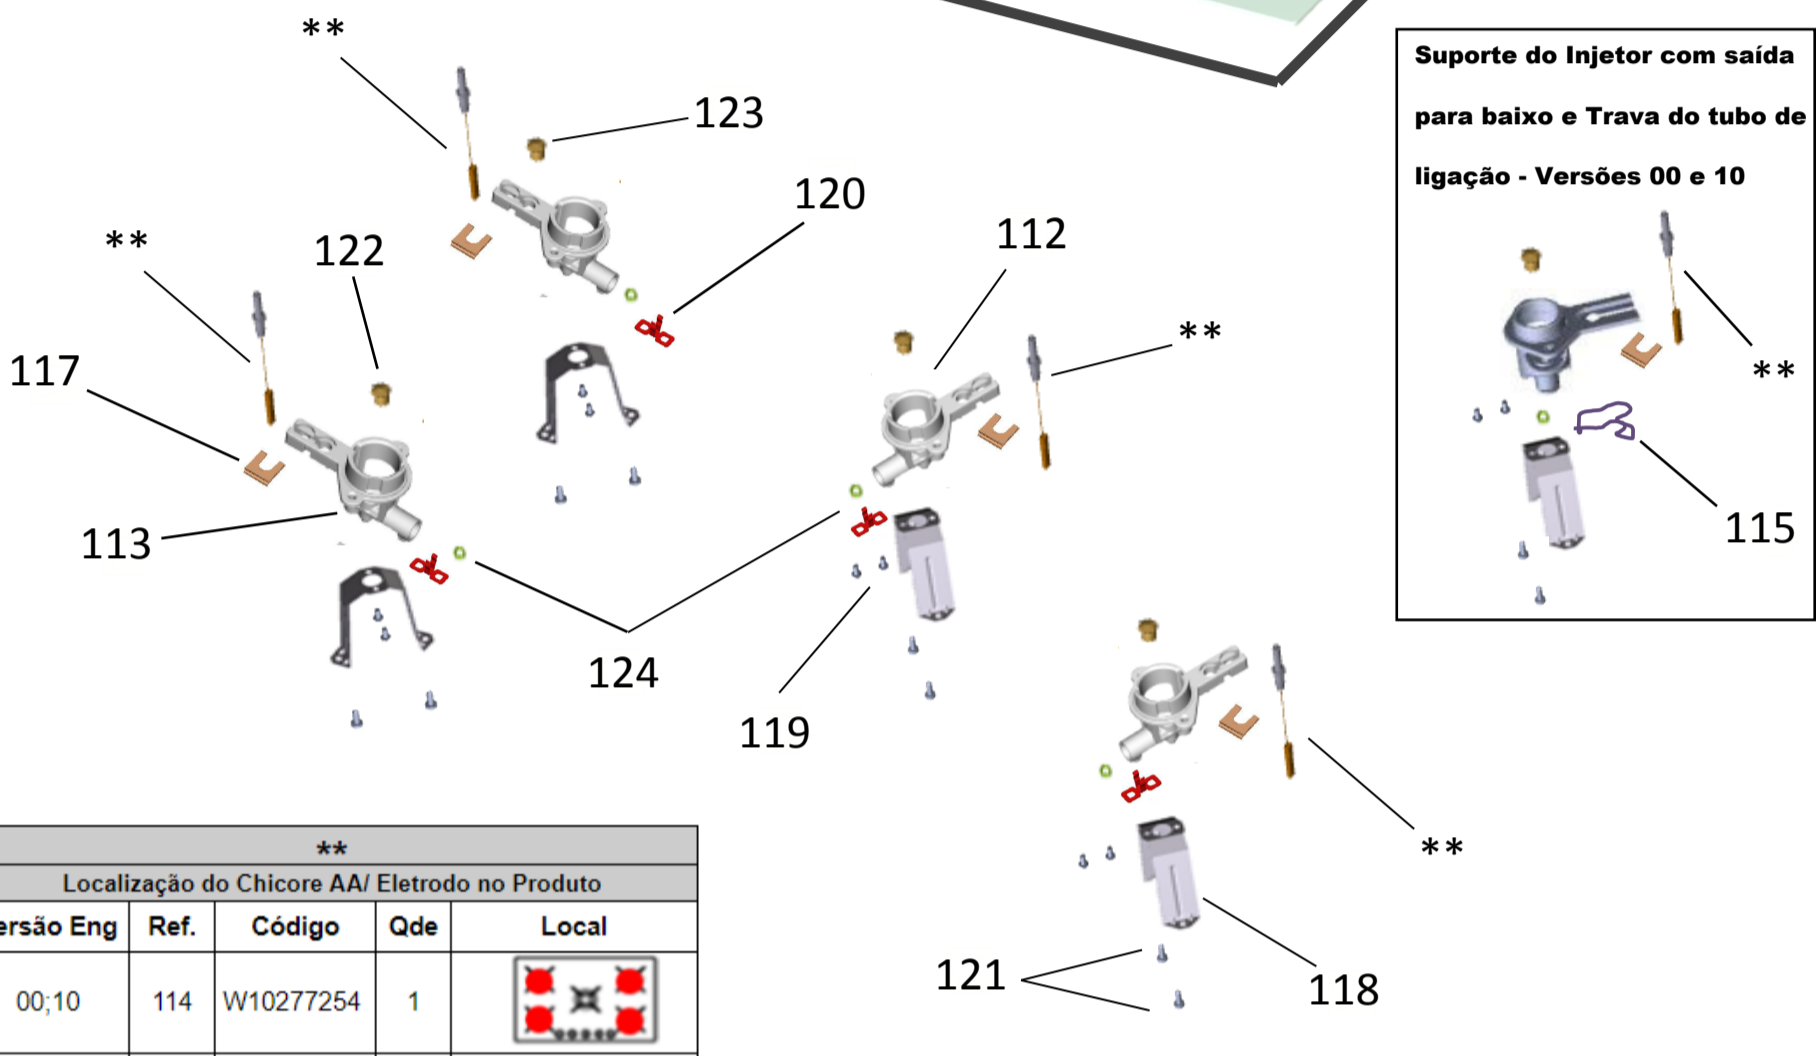

Vista Explodida do Produto

Motivo	Lançamento de nova versão de engenharia
Modelo do produto	BDD75AE
Categoria do produto	Cooktop
Marca do produto	Brastemp
Foto peça	Item com foto irá aparecer o símbolo abaixo: 

**Em caso de dúvida,
entre em contato
com o
CDP Códigos
através de uma
Solicitação de Serviços
no CRM**

**

Localização do Chicore AA/ Eletrodo no Produto

Versão Eng	Ref.	Código	Qde	Local
00;10	114	W10277254	1	
00;10	114	W10277445	1	
20;30;40	114	W10277258	2	
20;30;40	114	W10277259	1	
20;30;40	114	W10326455	1	
50;60;70;80	114	W10588273	2	
50;60;70;80	114	W10397193	1	
50;60;70;80	114	W10588272	1	

Tubo- W10562957

Tubo- W10562958

Tubo- W10562956

Tubo- W10562954

Tubo- W10562955

Tabela de posições dos registros

Versão de Engenharia 00 e 10				
BD075AEUNA e BDD75AEUNA				
326056404	326056404	326056404	326056404	326056404
Branco	Branco	Branco	Branco	Branco
Conforme catálogo atual				

Versão de Engenharia 20				
BD075AEUNA e BDD75AEUNA				
326056404	326035078	326035078	326056404	326056404
Branco	Vermelho	Vermelho	Branco	Branco
				

Tabela de aplicação dos parafusos

Código	Descrição no Catálogo	Local de aplicação
4315570	ANEL VEDACAO (G)	Registro / Tubo de ligação
326055030	ANEL VEDAÇÃO PPF00049	Suporte injetor / Tubo de ligação
326011664	ARRUELA LISA	Tubo de distribuição / Caixa metálica
20369	PARAFUSO AA CABEÇA PANELA Ø 4,8	Suporte do queimador / Caixa metálica
W10519565	PARAFUSO CAB. PANELA M5x14 TORX25	Registro / Tubo de distribuição + Fio Terra + Tubo de distribuição / Caixa metálica
326021478	PARAFUSO CABEÇA PANELA M5	Usina / Caixa metálica
326056304	PARAFUSO M3 x 0,5 - 16	Disco de apoio / Mesa / Corpo queimador (versão engenharia 00 e 10)
W10562959	PARAFUSO M4-HEB	Disco de apoio / Mesa / Corpo queimador (versão engenharia 20)