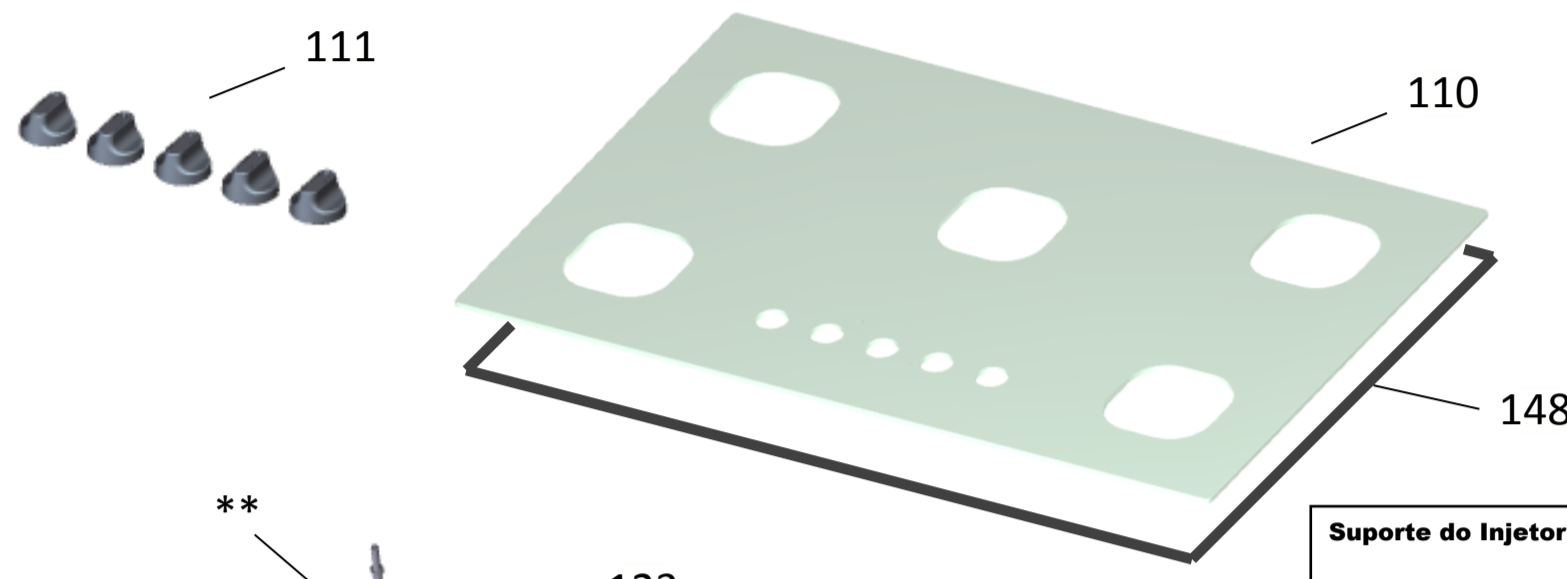

Vista Explodida do Produto

Motivo	Lançamento de nova versão de engenharia
Modelo do produto	BDD75AE
Categoria do produto	Cooktop
Marca do produto	Brastemp
Foto peça	Item com foto irá aparecer o símbolo abaixo: 

**Em caso de dúvida,
entre em contato
com o
CDP Códigos
através de uma
Solicitação de Serviços
no CRM**

**

Localização do Chicore AA/ Eletrodo no Produto

Versão Eng	Ref.	Código	Qde	Local
00;10	114	W10277254	1	
00;10	114	W10277445	1	
20;30;40	114	W10277258	2	
20;30;40	114	W10277259	1	
20;30;40	114	W10326455	1	
50;60;70;80	114	W10588273	2	
50;60;70;80	114	W10397193	1	
50;60;70;80	114	W10588272	1	

Tubo- W10562957

Tubo- W10562958

Tubo- W10562956

Tubo- W10562954

Tubo- W10562955

Tabela de posições dos registros

Versão de Engenharia 00 e 10				
BD075AEUNA e BDD75AEUNA				
326056404	326056404	326056404	326056404	326056404
Branco	Branco	Branco	Branco	Branco
Conforme catálogo atual				

Versão de Engenharia 20				
BD075AEUNA e BDD75AEUNA				
326056404	326035078	326035078	326056404	326056404
Branco	Vermelho	Vermelho	Branco	Branco
				

Tabela de aplicação dos parafusos

Código	Descrição no Catálogo	Local de aplicação
4315570	ANEL VEDACAO (G)	Registro / Tubo de ligação
326055030	ANEL VEDAÇÃO PPF00049	Suporte injetor / Tubo de ligação
326011664	ARRUELA LISA	Tubo de distribuição / Caixa metálica
20369	PARAFUSO AA CABEÇA PANELA Ø 4,8	Suporte do queimador / Caixa metálica
W10519565	PARAFUSO CAB. PANELA M5x14 TORX25	Registro / Tubo de distribuição + Fio Terra + Tubo de distribuição / Caixa metálica
326021478	PARAFUSO CABEÇA PANELA M5	Usina / Caixa metálica
326056304	PARAFUSO M3 x 0,5 - 16	Disco de apoio / Mesa / Corpo queimador (versão engenharia 00 e 10)
W10562959	PARAFUSO M4-HEB	Disco de apoio / Mesa / Corpo queimador (versão engenharia 20)