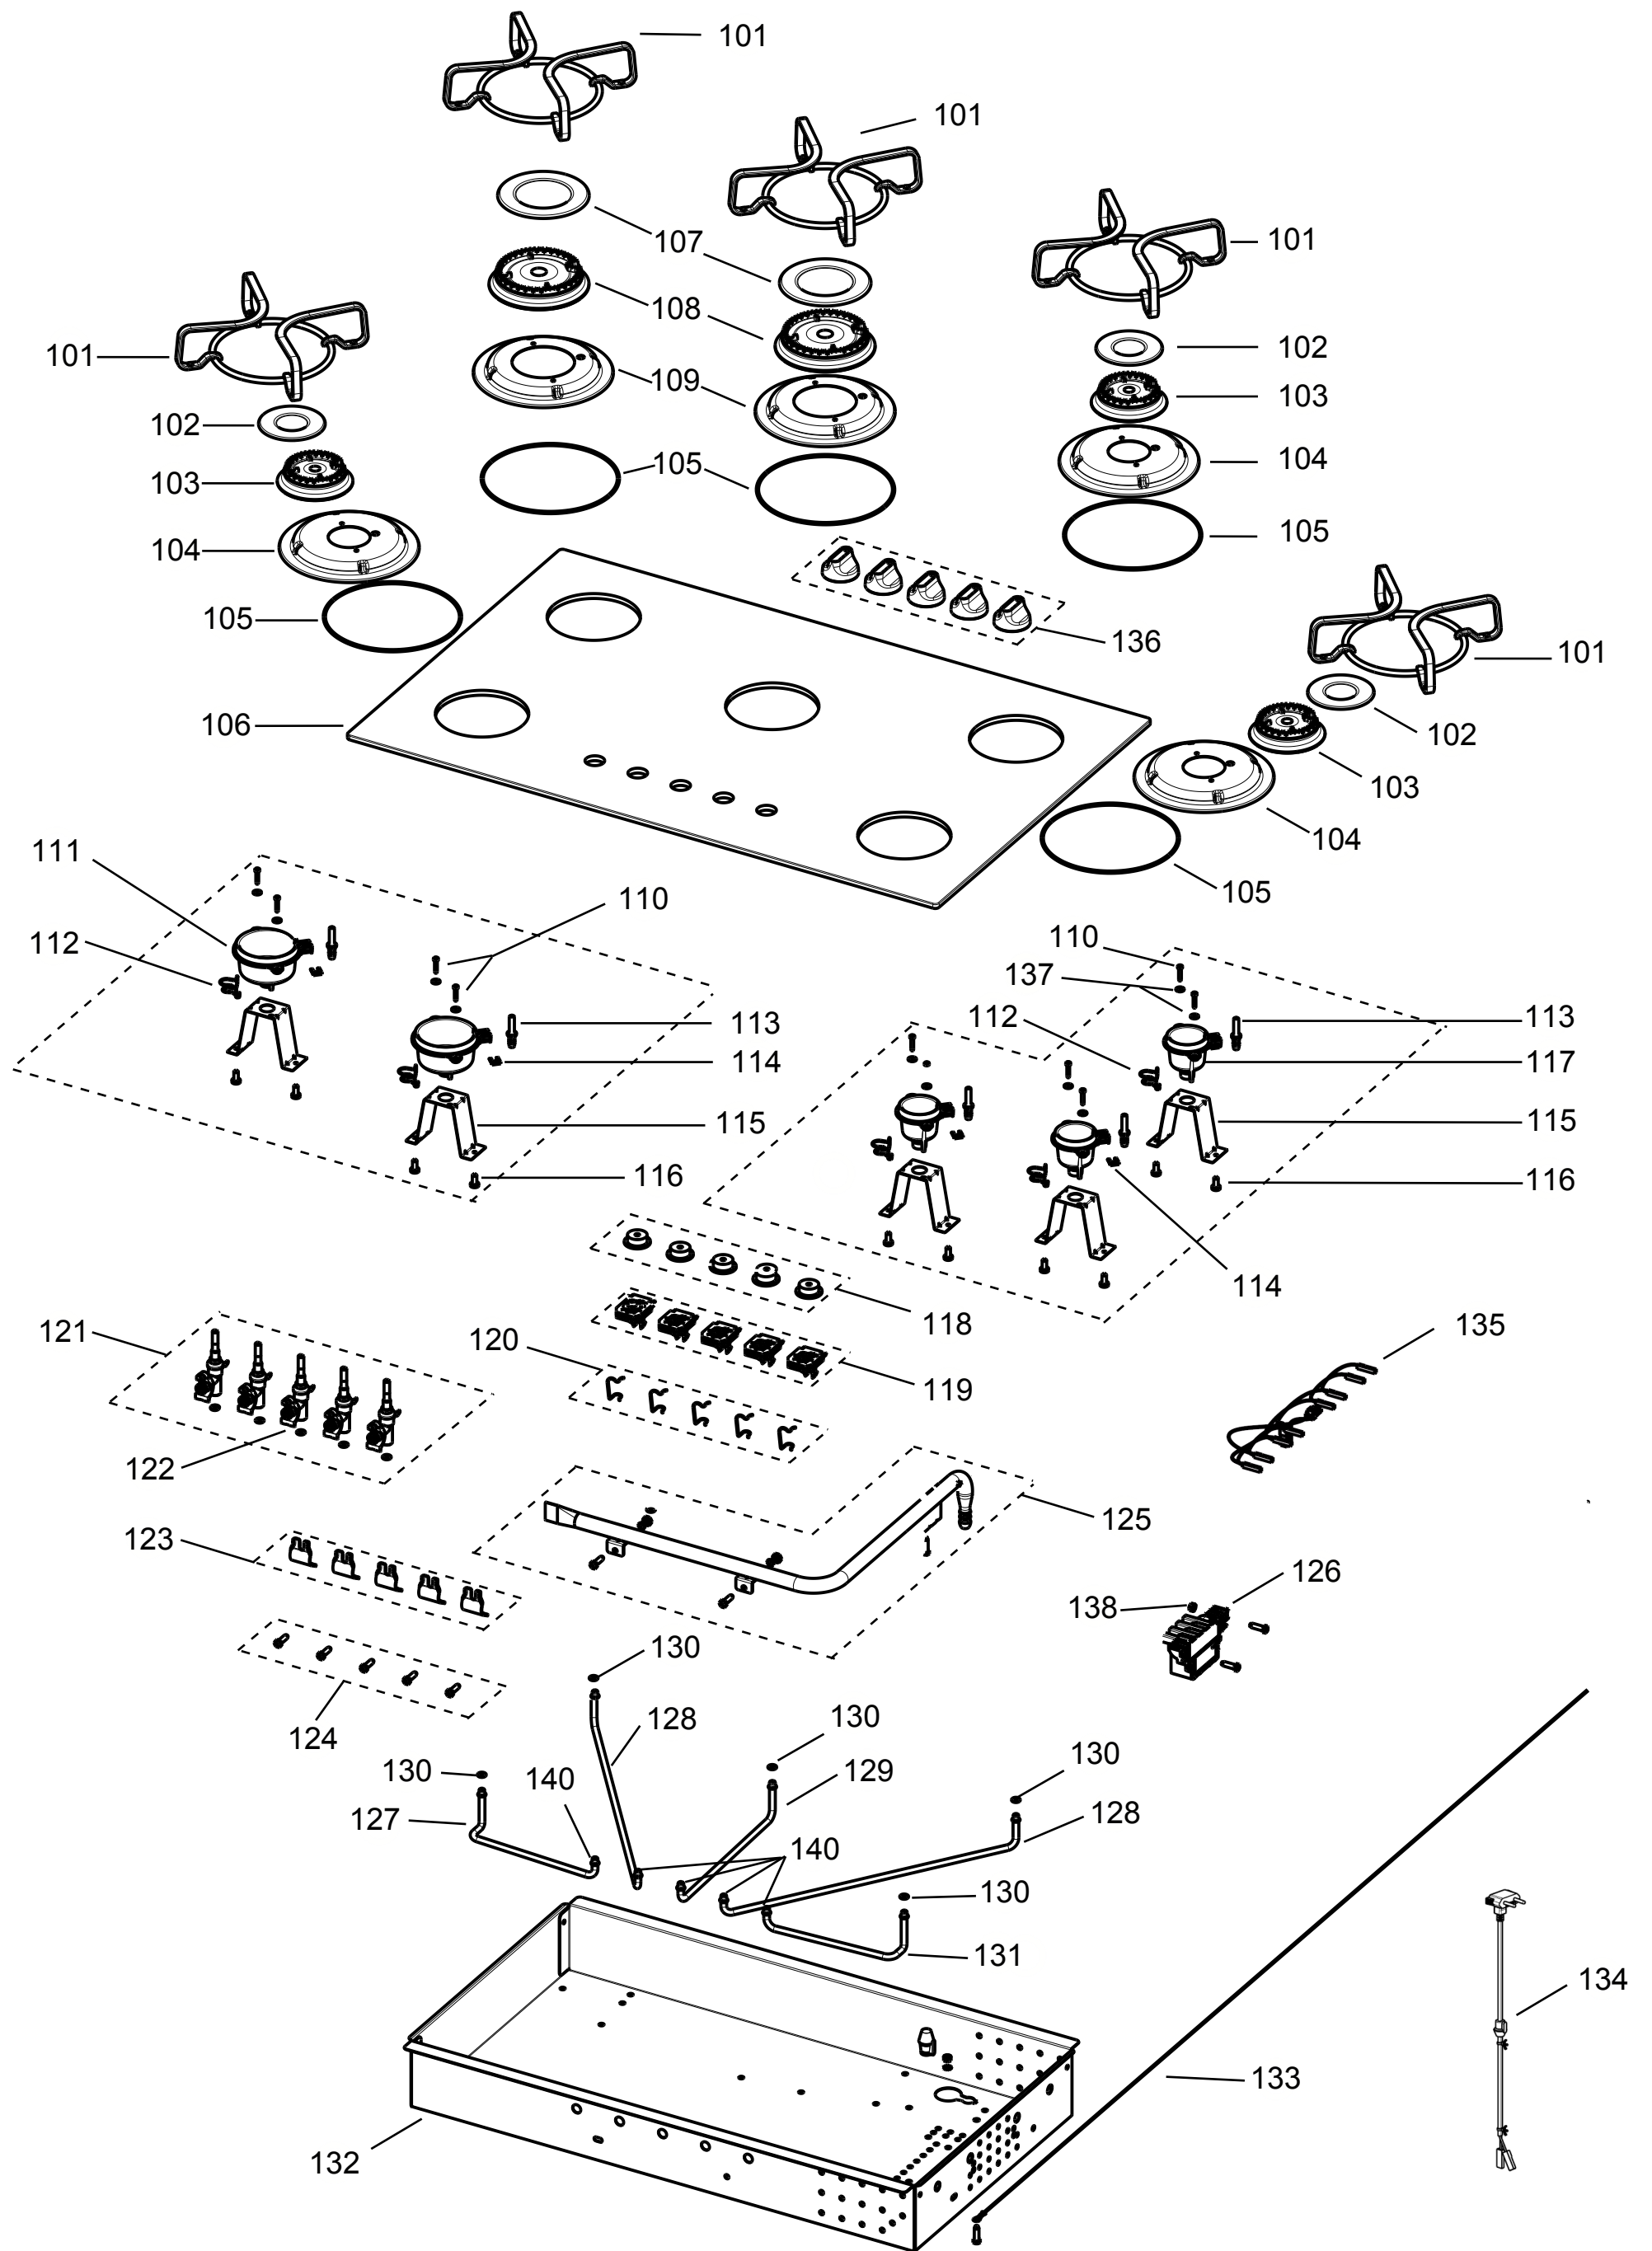

**BRASTEMP**

# **CATÁLOGO DE PEÇAS**

**Cooktop a gás 5 Bocas - YOU**

**BDD75BX**

<b>Revisão</b>	<b>Motivo</b>	<b>Páginas Alteradas</b>	<b>Elaborado Por</b>	<b>Revisado Por</b>	<b>Data</b>
0.0	Lançamento Cooktop 5 bocas a gás	<a href="#">Clique aqui para digitar texto.</a>	Victor Mendonça	PTS	09/2012

	W10519967	MESA DE VIDRO INDIGO
	W10519968	MESA DE VIDRO GRAFITE
	W10519969	MESA DE VIDRO AMARELO LIMÃO
	W10519970	MESA DE VIDRO VERMELHA
	W10519971	MESA DE VIDRO BERINJELA
	W10519972	MESA DE VIDRO CORAL
	W10519973	MESA VIDRO BRANCA SERIG. AMARELO LIMÃO
	W10519974	MESA VIDRO BRANCA SERIG. VERMELHA