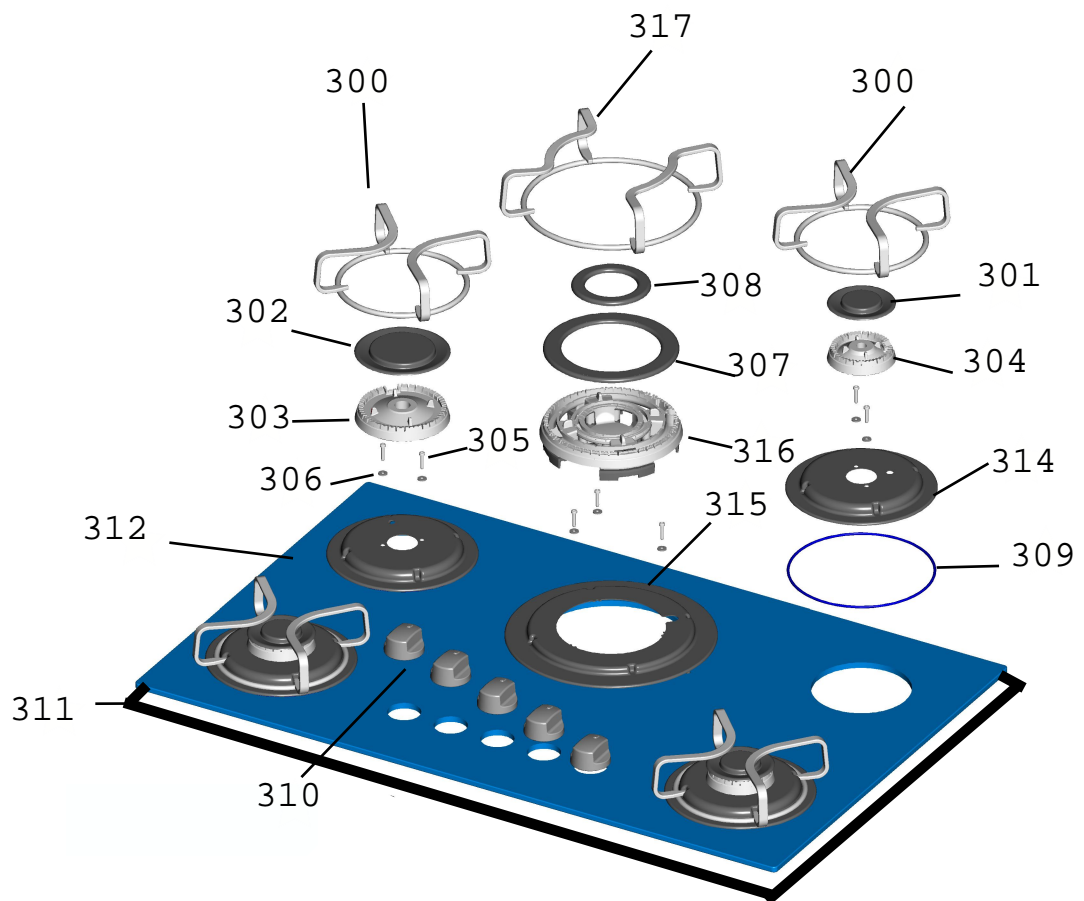

BRASTEMP

CATÁLOGO DE PEÇAS

BDD76A

Revisão	Motivo	Páginas Alteradas	Elaborado Por	Revisado Por	Data
00	Lançamento do cooktop preto		Roberta Ariano	-	10/08/2009
02	Lançamento do cooktop – Revisão de versão de engenharia			-	

Tabela de posições dos registros

Versão de Engenharia 00 e 10				
BDD76AEUNA				
326056404	326056404	326056404	W10437410	326056404
Branco	Branco	Branco	Verde	Branco
Conforme catálogo atual				

Versão de Engenharia 20				
BD075AEUNA e BDD75AEUNA				
326056404	326035078	W10437410	326056404	326056404
Branco	Vermelho	Verde	Branco	Branco
				

Tabela de aplicação dos parafusos

Código	Descrição no Catálogo	Local de aplicação
4315570	ANEL VEDACAO (G)	Registro / Tubo de ligação
326055030	ANEL VEDAÇÃO PPF0049	Suporte injetor / Tubo de ligação
326011664	ARRUELA LISA	Tubo de distribuição / Caixa metálica + Queimador 4C
20369	PARAFUSO AA CABEÇA PANELA Ø 4,8	Suporte do queimador / Caixa metálica
W10519565	PARAFUSO CAB. PANELA M5x14 TORX25	Registro / Tubo de distribuição + Fio Terra + Tubo de distribuição / Caixa metálica
326021478	PARAFUSO CABEÇA PANELA M5	Usina / Caixa metálica
326056304	PARAFUSO M3 x 0,5 - 16	Disco de apoio / Mesa / Corpo queimador (versão engenharia 00 e 10)
W10562959	PARAFUSO M4-HEB	Disco de apoio / Mesa / Corpo queimador (versão engenharia 20)