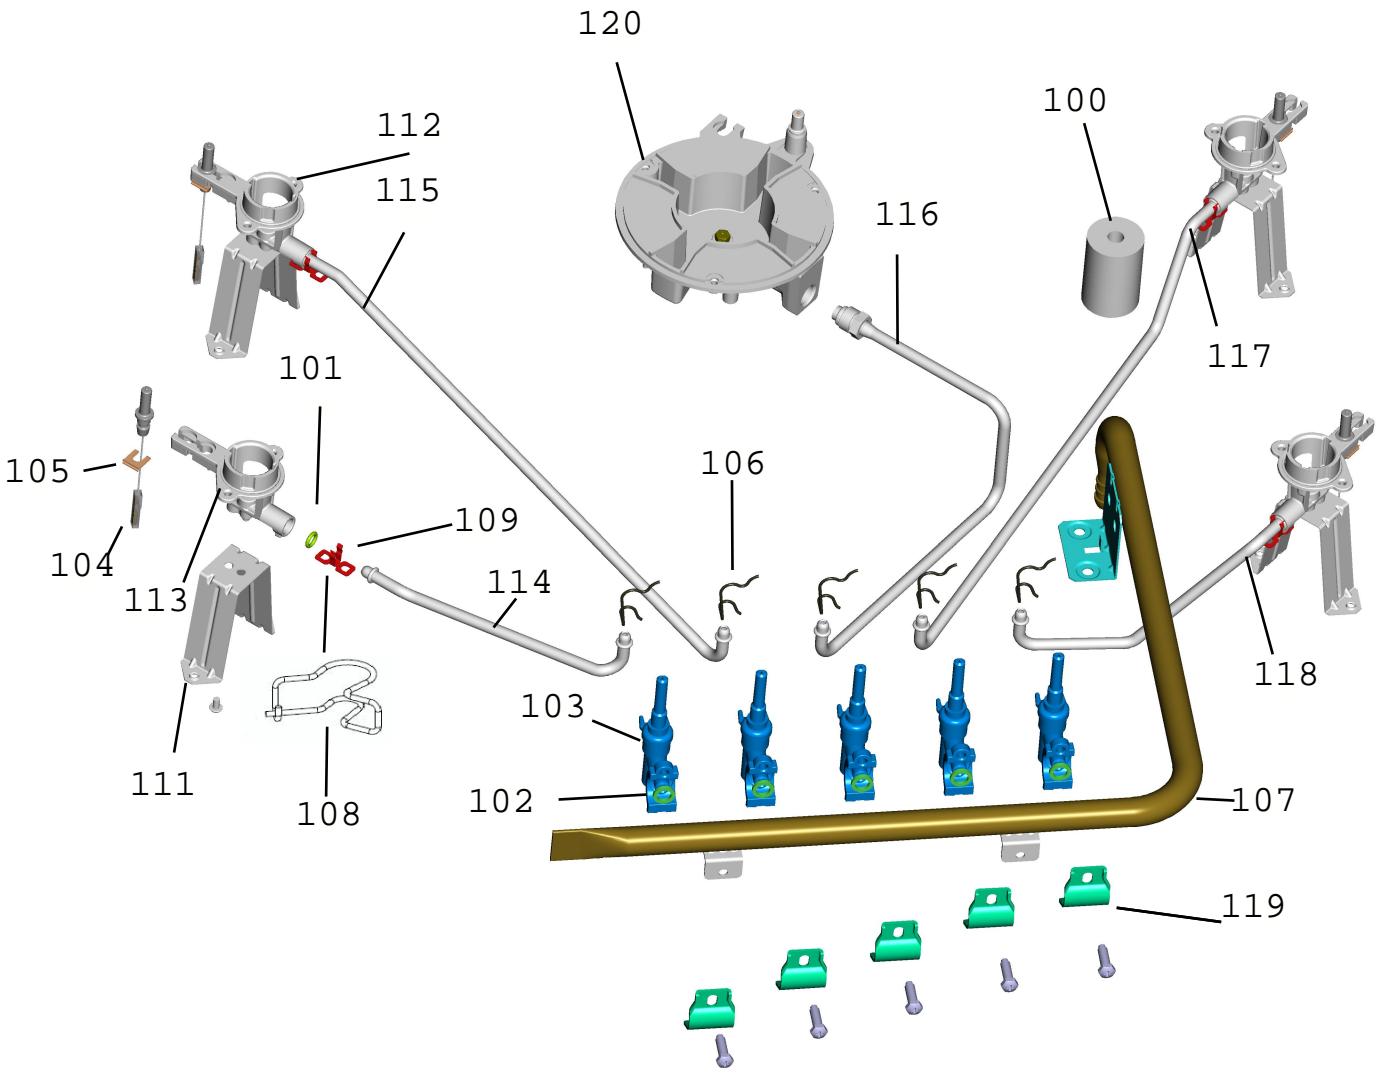

BRASTEMP

CATÁLOGO DE PEÇAS

BDD76A

Revisão	Motivo	Páginas Alteradas	Elaborado Por	Revisado Por	Data
00	Lançamento do cooktop preto		Roberta Ariano	-	10/08/2009
02	Lançamento do cooktop – Revisão de versão de engenharia			-	

Tabela de posições dos registros

Versão de Engenharia 00 e 10				
BDD76AEUNA				
326056404	326056404	326056404	W10437410	326056404
Branco	Branco	Branco	Verde	Branco
Conforme catálogo atual				

Versão de Engenharia 20				
BD075AEUNA e BDD75AEUNA				
326056404	326035078	W10437410	326056404	326056404
Branco	Vermelho	Verde	Branco	Branco
				

Tabela de aplicação dos parafusos

Código	Descrição no Catálogo	Local de aplicação
4315570	ANEL VEDACAO (G)	Registro / Tubo de ligação
326055030	ANEL VEDAÇÃO PPF0049	Suporte injetor / Tubo de ligação
326011664	ARRUELA LISA	Tubo de distribuição / Caixa metálica + Queimador 4C
20369	PARAFUSO AA CABEÇA PANELA Ø 4,8	Suporte do queimador / Caixa metálica
W10519565	PARAFUSO CAB. PANELA M5x14 TORX25	Registro / Tubo de distribuição + Fio Terra + Tubo de distribuição / Caixa metálica
326021478	PARAFUSO CABEÇA PANELA M5	Usina / Caixa metálica
326056304	PARAFUSO M3 x 0,5 - 16	Disco de apoio / Mesa / Corpo queimador (versão engenharia 00 e 10)
W10562959	PARAFUSO M4-HEB	Disco de apoio / Mesa / Corpo queimador (versão engenharia 20)