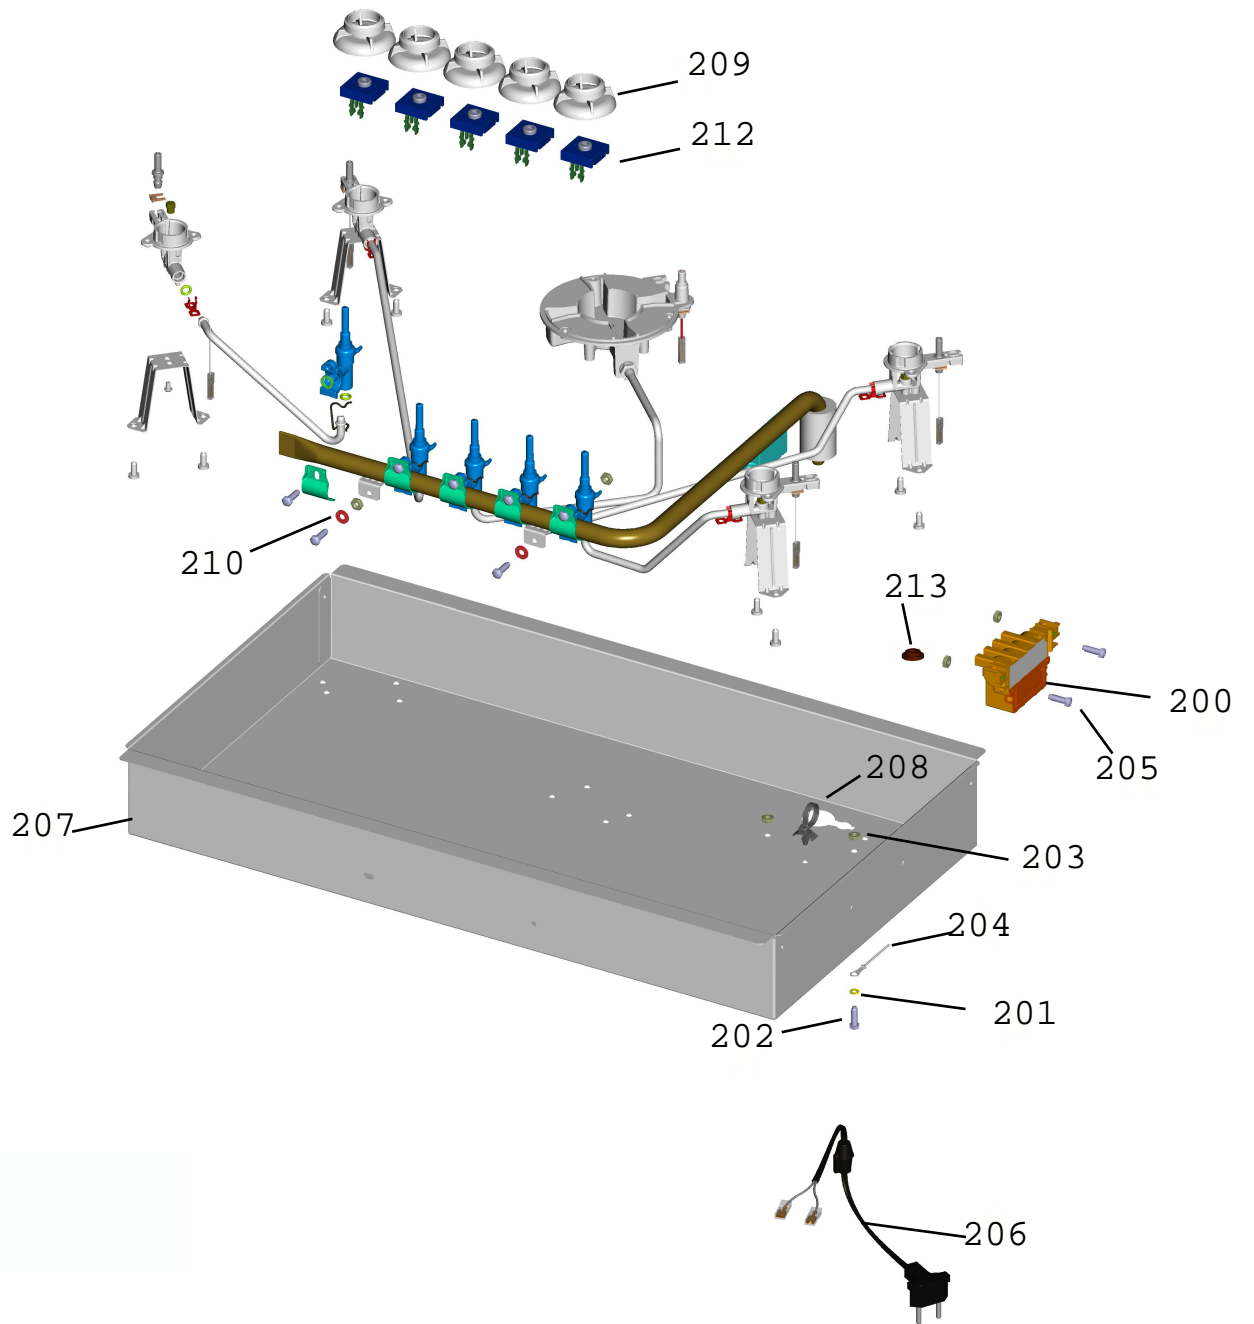

BRASTEMP

CATÁLOGO DE PEÇAS

BDD76A

Revisão	Motivo	Páginas Alteradas	Elaborado Por	Revisado Por	Data
00	Lançamento do cooktop preto		Roberta Ariano	-	10/08/2009
02	Lançamento do cooktop – Revisão de versão de engenharia			-	

Tabela de posições dos registros

Versão de Engenharia 00 e 10				
BDD76AEUNA				
326056404	326056404	326056404	W10437410	326056404
Branco	Branco	Branco	Verde	Branco
Conforme catálogo atual				

Versão de Engenharia 20				
BD075AEUNA e BDD75AEUNA				
326056404	326035078	W10437410	326056404	326056404
Branco	Vermelho	Verde	Branco	Branco
				

Tabela de aplicação dos parafusos

Código	Descrição no Catálogo	Local de aplicação
4315570	ANEL VEDACAO (G)	Registro / Tubo de ligação
326055030	ANEL VEDAÇÃO PPF0049	Suporte injetor / Tubo de ligação
326011664	ARRUELA LISA	Tubo de distribuição / Caixa metálica + Queimador 4C
20369	PARAFUSO AA CABEÇA PANELA Ø 4,8	Suporte do queimador / Caixa metálica
W10519565	PARAFUSO CAB. PANELA M5x14 TORX25	Registro / Tubo de distribuição + Fio Terra + Tubo de distribuição / Caixa metálica
326021478	PARAFUSO CABEÇA PANELA M5	Usina / Caixa metálica
326056304	PARAFUSO M3 x 0,5 - 16	Disco de apoio / Mesa / Corpo queimador (versão engenharia 00 e 10)
W10562959	PARAFUSO M4-HEB	Disco de apoio / Mesa / Corpo queimador (versão engenharia 20)