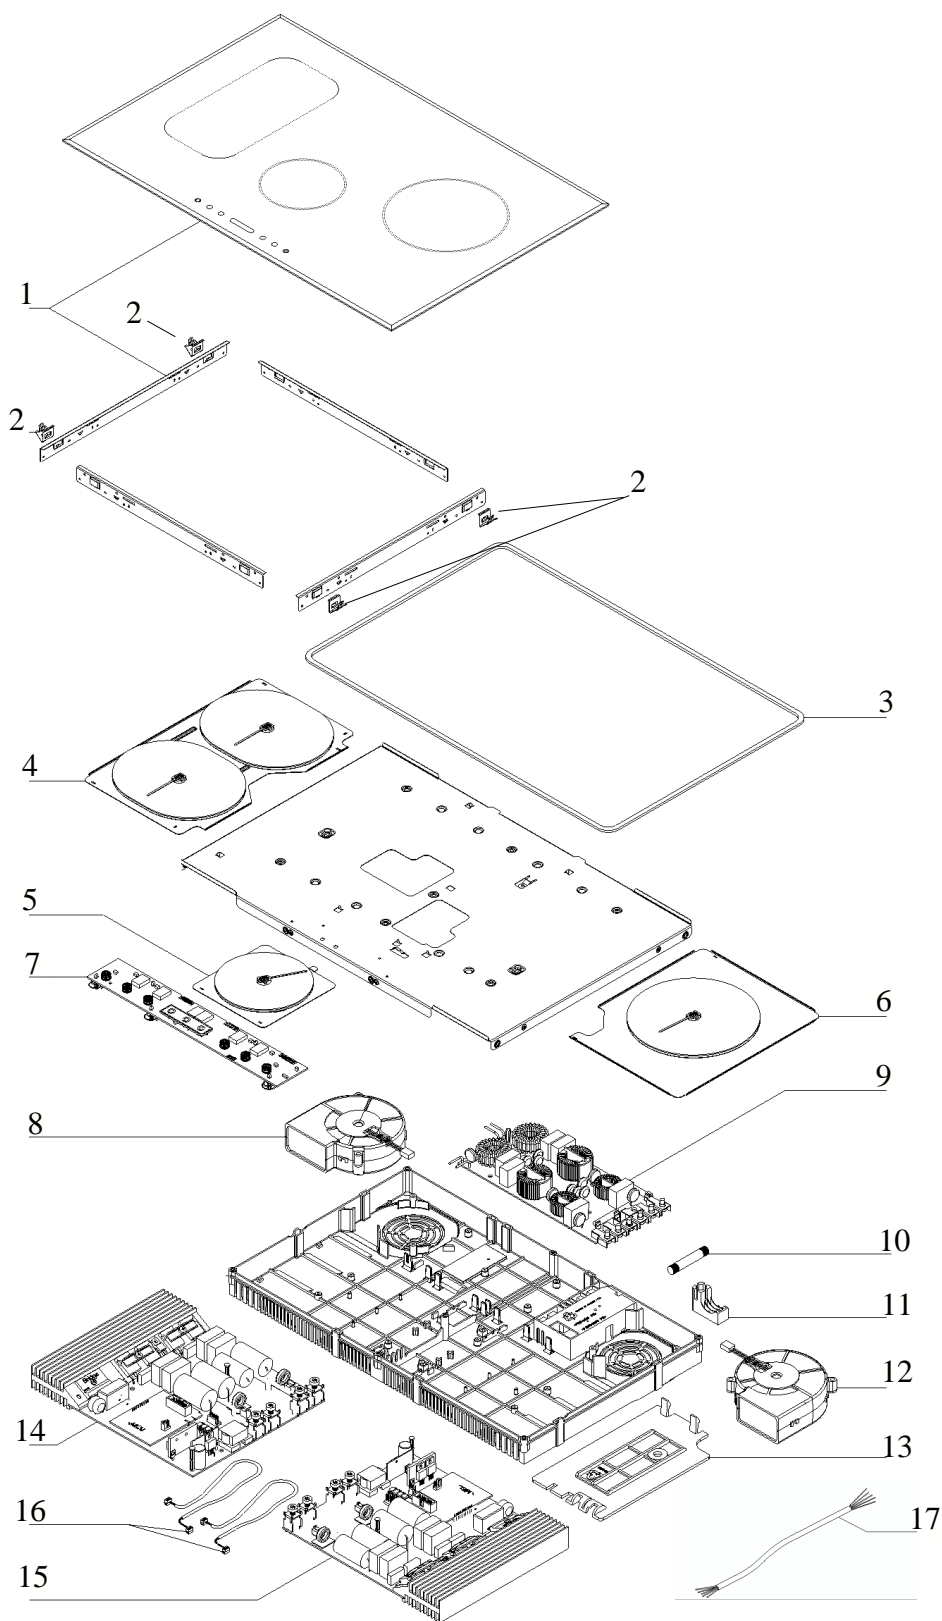

# CATÁLOGO DE PEÇAS

Ô[ [ \ d ] Áâ^ÁQã˘ 8ë[

ÓÖRİ İ œÒ

Referência	Versão de Engenharia	Código da Peça	Descrição
07	00	***	DIRECIONAR PARA TROCA DE PRODUTO
	10	W10728426	UNID DE CONTR ARTEMIS 2 (4810 106 69403)

Referência	Versão de Engenharia	Código da Peça	Descrição
14	00	***	DIRECIONAR PARA TROCA DE PRODUTO
	10	W10728427	PLACA DE CONTROLE ESQUERDA 220V
15	00	***	DIRECIONAR PARA TROCA DE PRODUTO
	10	W10728429	PLACA DE CONTROLE DIREITA 220V