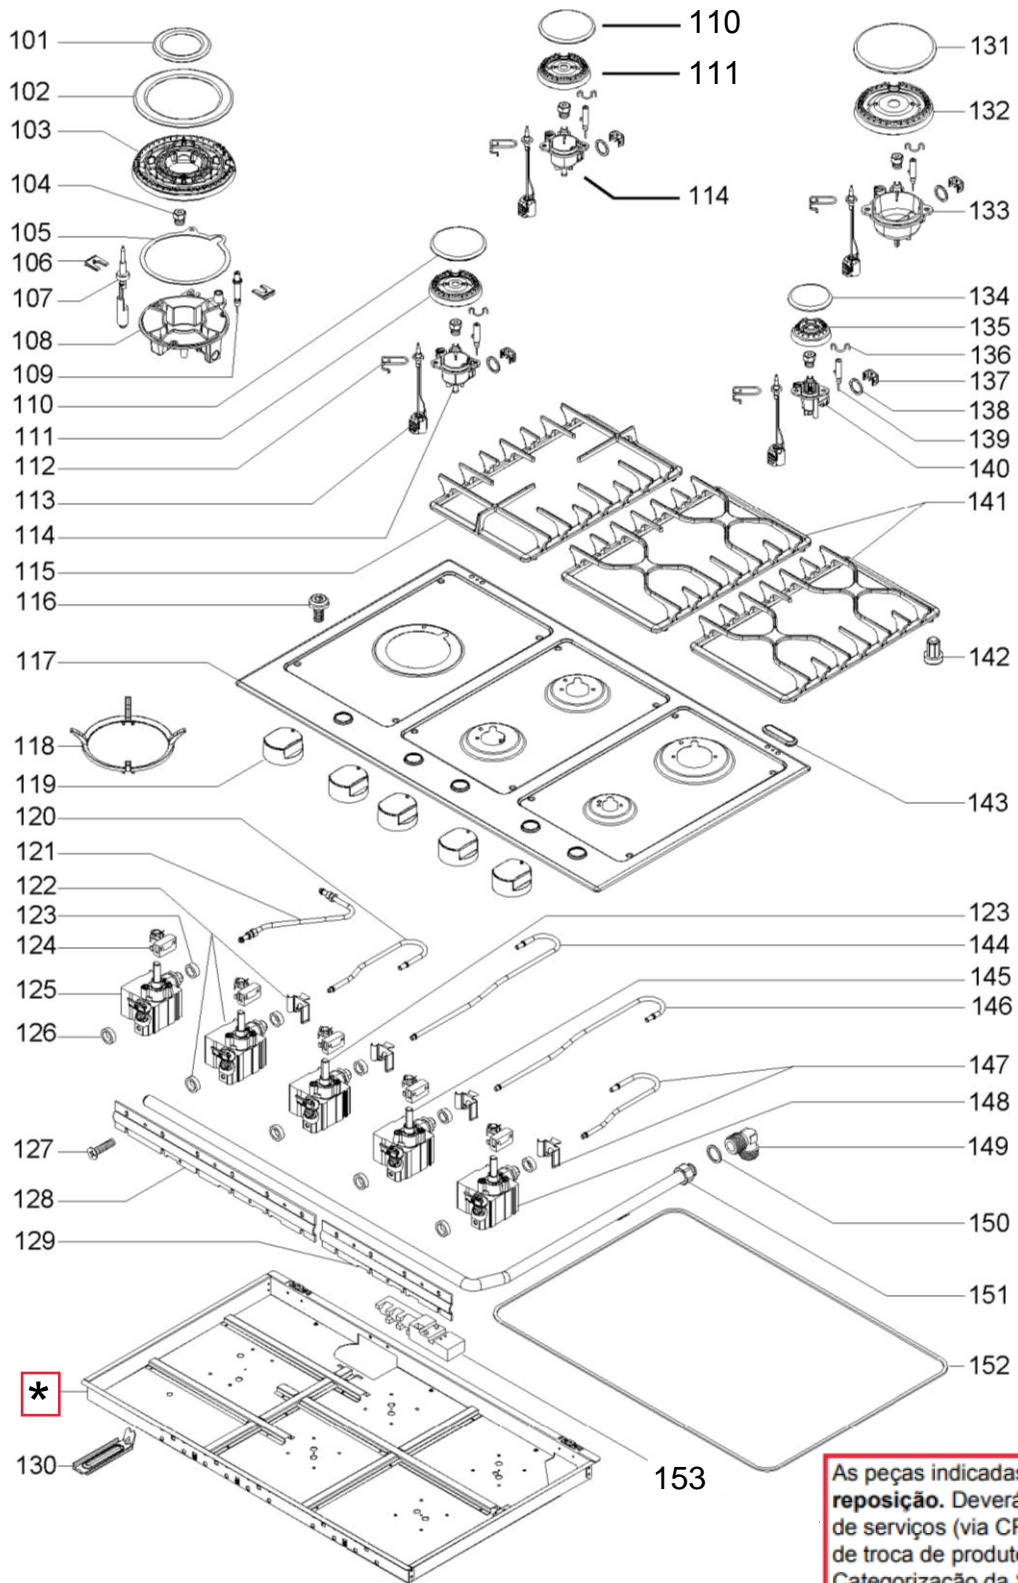

BRASTEMP

CATÁLOGO DE PEÇAS

Cooktop à Gás

BDK90AR

Revisão	Motivo	Páginas Alteradas	Elaborado Por	Revisado Por	Data
0.0	Lançamento do Novo Cooktop à Gás Brastemp	0	Eduardo L Palombo	CDP Código	10/06/11

Índice

1. Mesa.....	3
--------------	---

1. Mesa

As peças indicadas com asterisco (*) não são de reposição. Deverá ser aberto nova solicitação de serviços (via CRM) para o canal de avaliação de troca de produto, preenchendo a Categorização da Solicitação de Serviço conforme abaixo:

Fase: Diagnóstico/Reparo.

Categoria 1: Produto não tem solução técnica ou peça reposição.