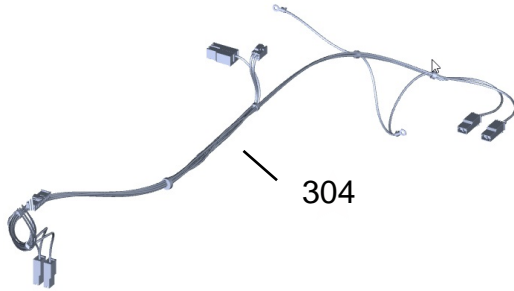

317

318

319

304

320

321

301

303

305

306

307

309

302

310

316

308

311

315

314

312

313