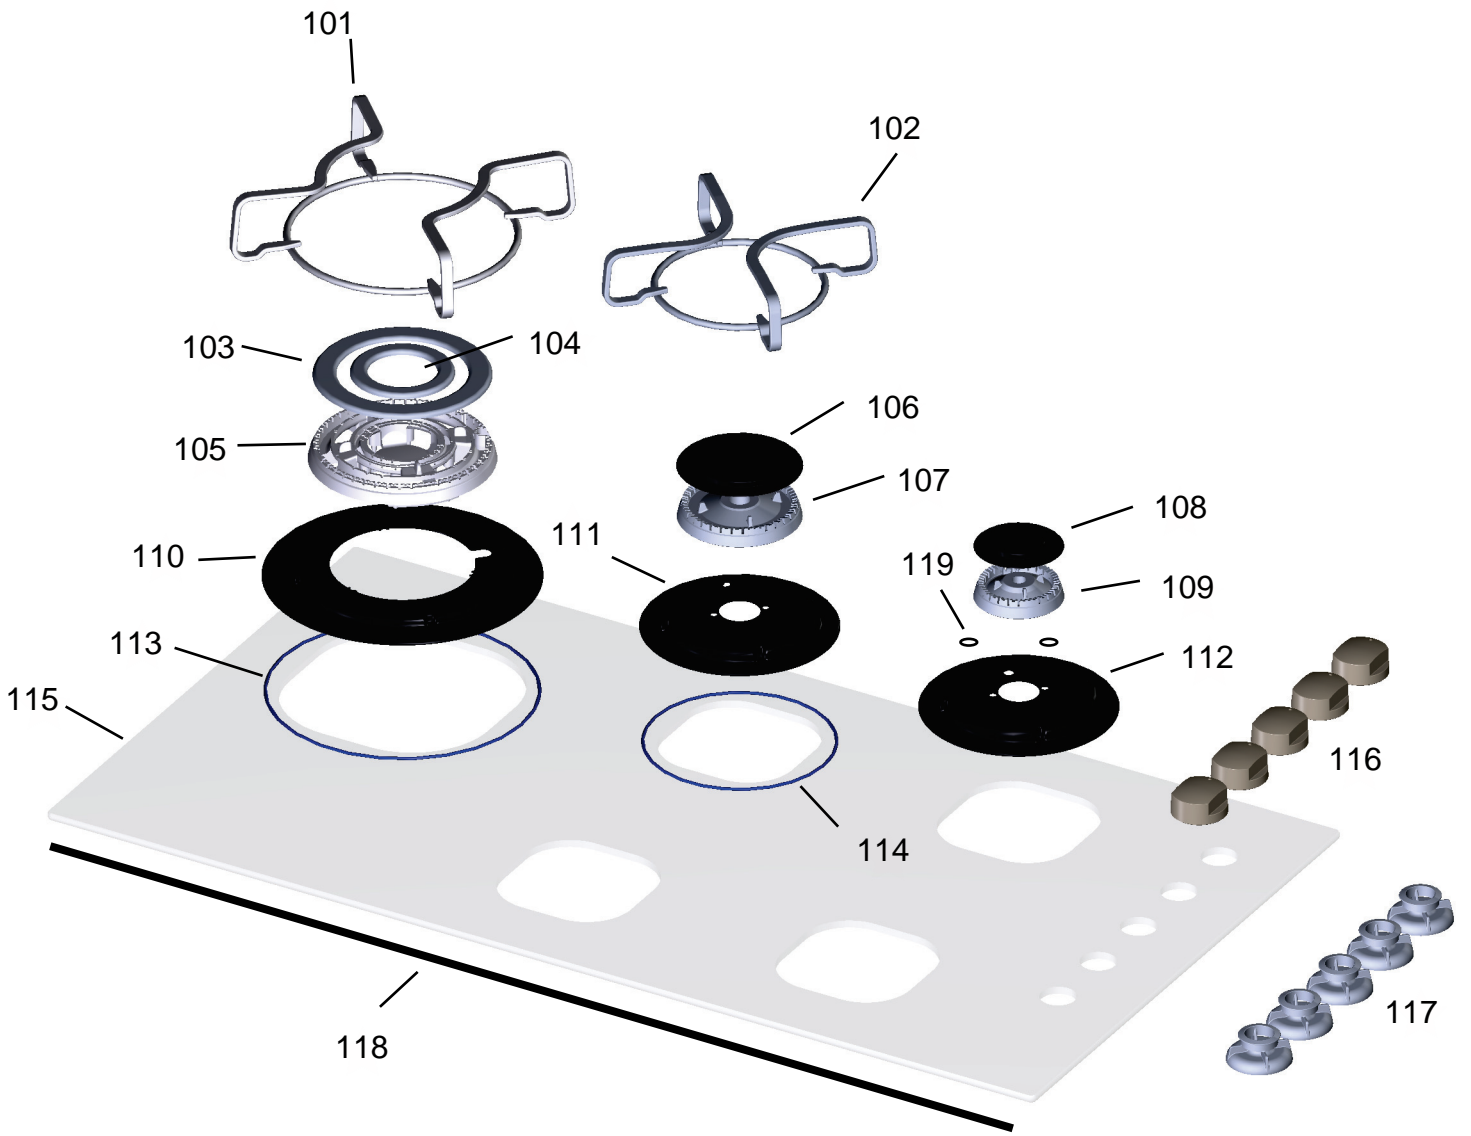

BRASTEMP

# CATÁLOGO DE PEÇAS

Cooktop 5 Bocas c/ Timer

BDT85AE

Revisão	Motivo	Páginas Alteradas	Elaborado Por	Revisado Por	Data
00	Clique aqui para digitar texto.	Clique aqui para digitar texto.	Ricardo A Vieira	Clique aqui para digitar texto.	Clique aqui para digitar texto.

317

318

319

304

320

321

301

303