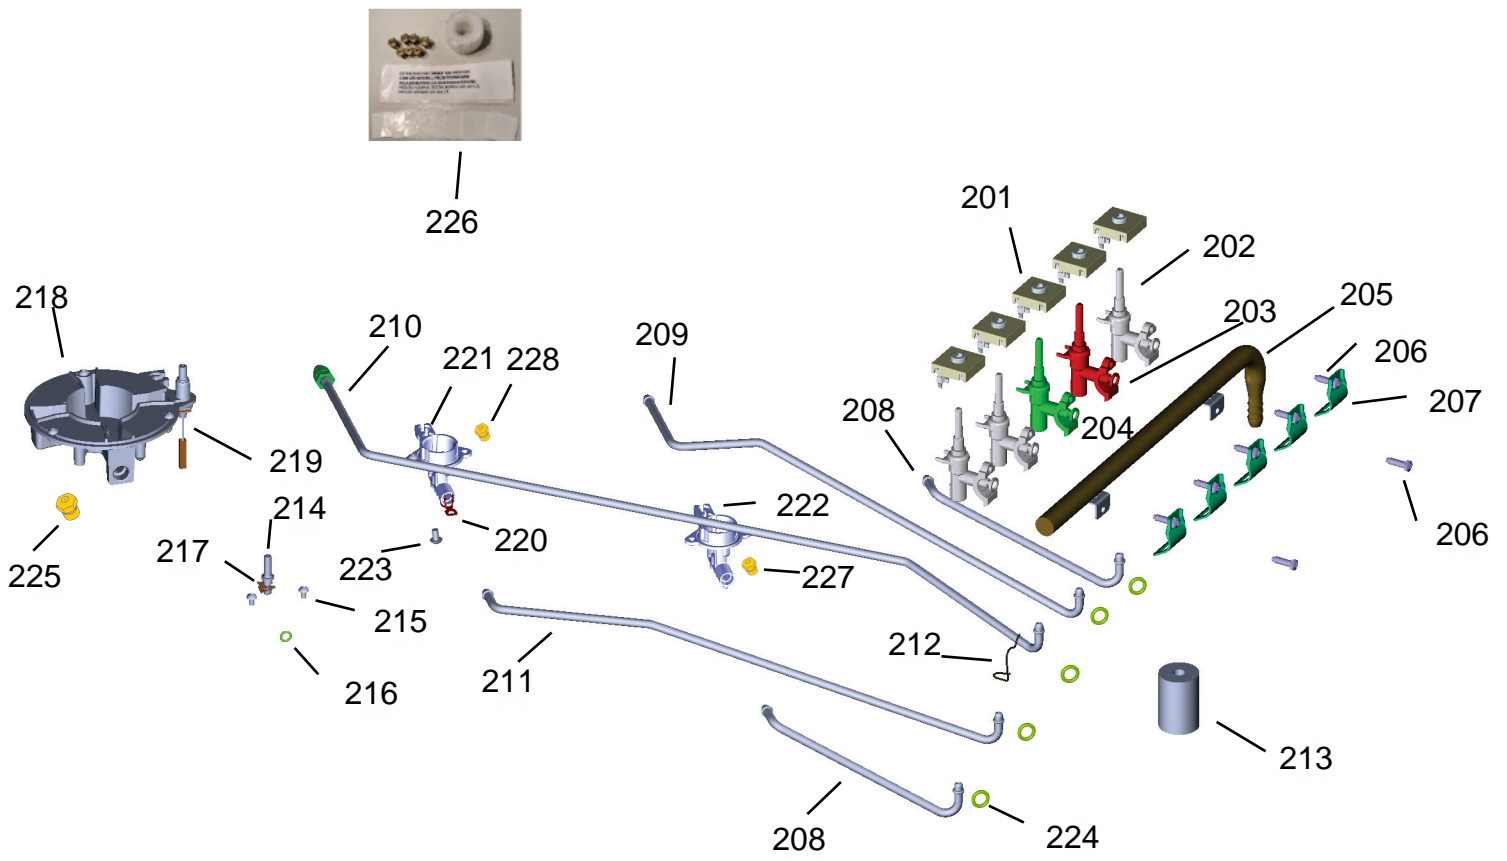

BRASTEMP

# CATÁLOGO DE PEÇAS

Cooktop 5 Bocas c/ Timer

BDT85AE

Revisão	Motivo	Páginas Alteradas	Elaborado Por	Revisado Por	Data
00	Clique aqui para digitar texto.	Clique aqui para digitar texto.	Ricardo A Vieira	Clique aqui para digitar texto.	Clique aqui para digitar texto.

317

318

319

304

320

321

301

303

311

315

314

312

313