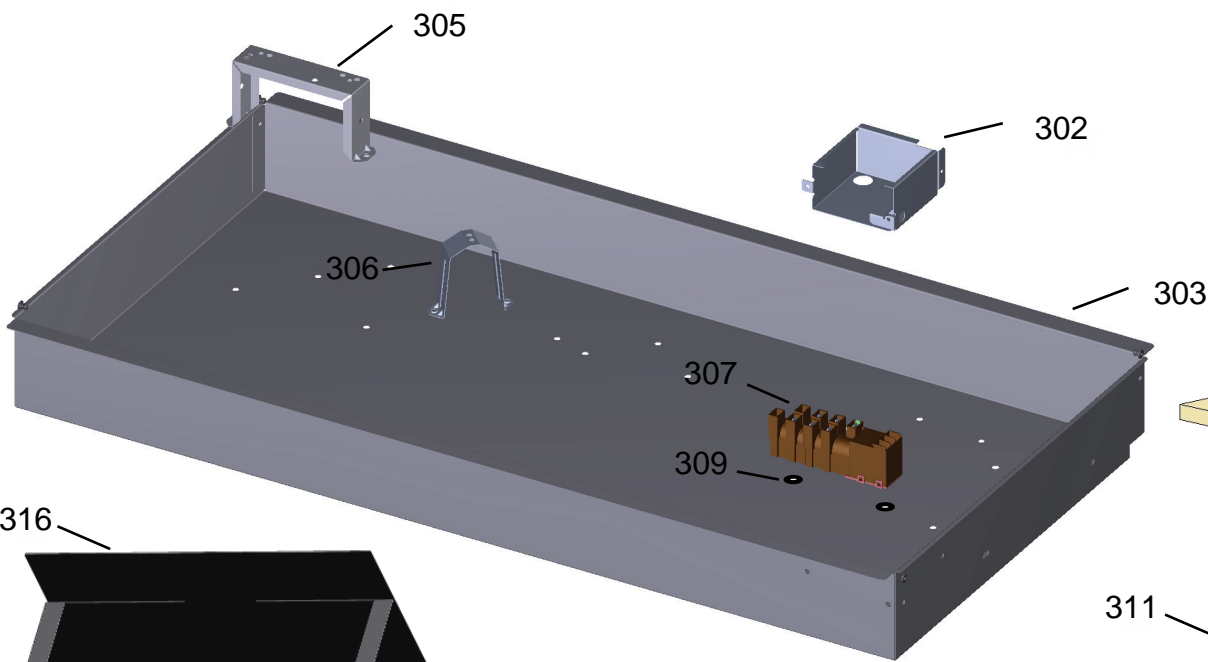

303

305

306

307

309

302

310