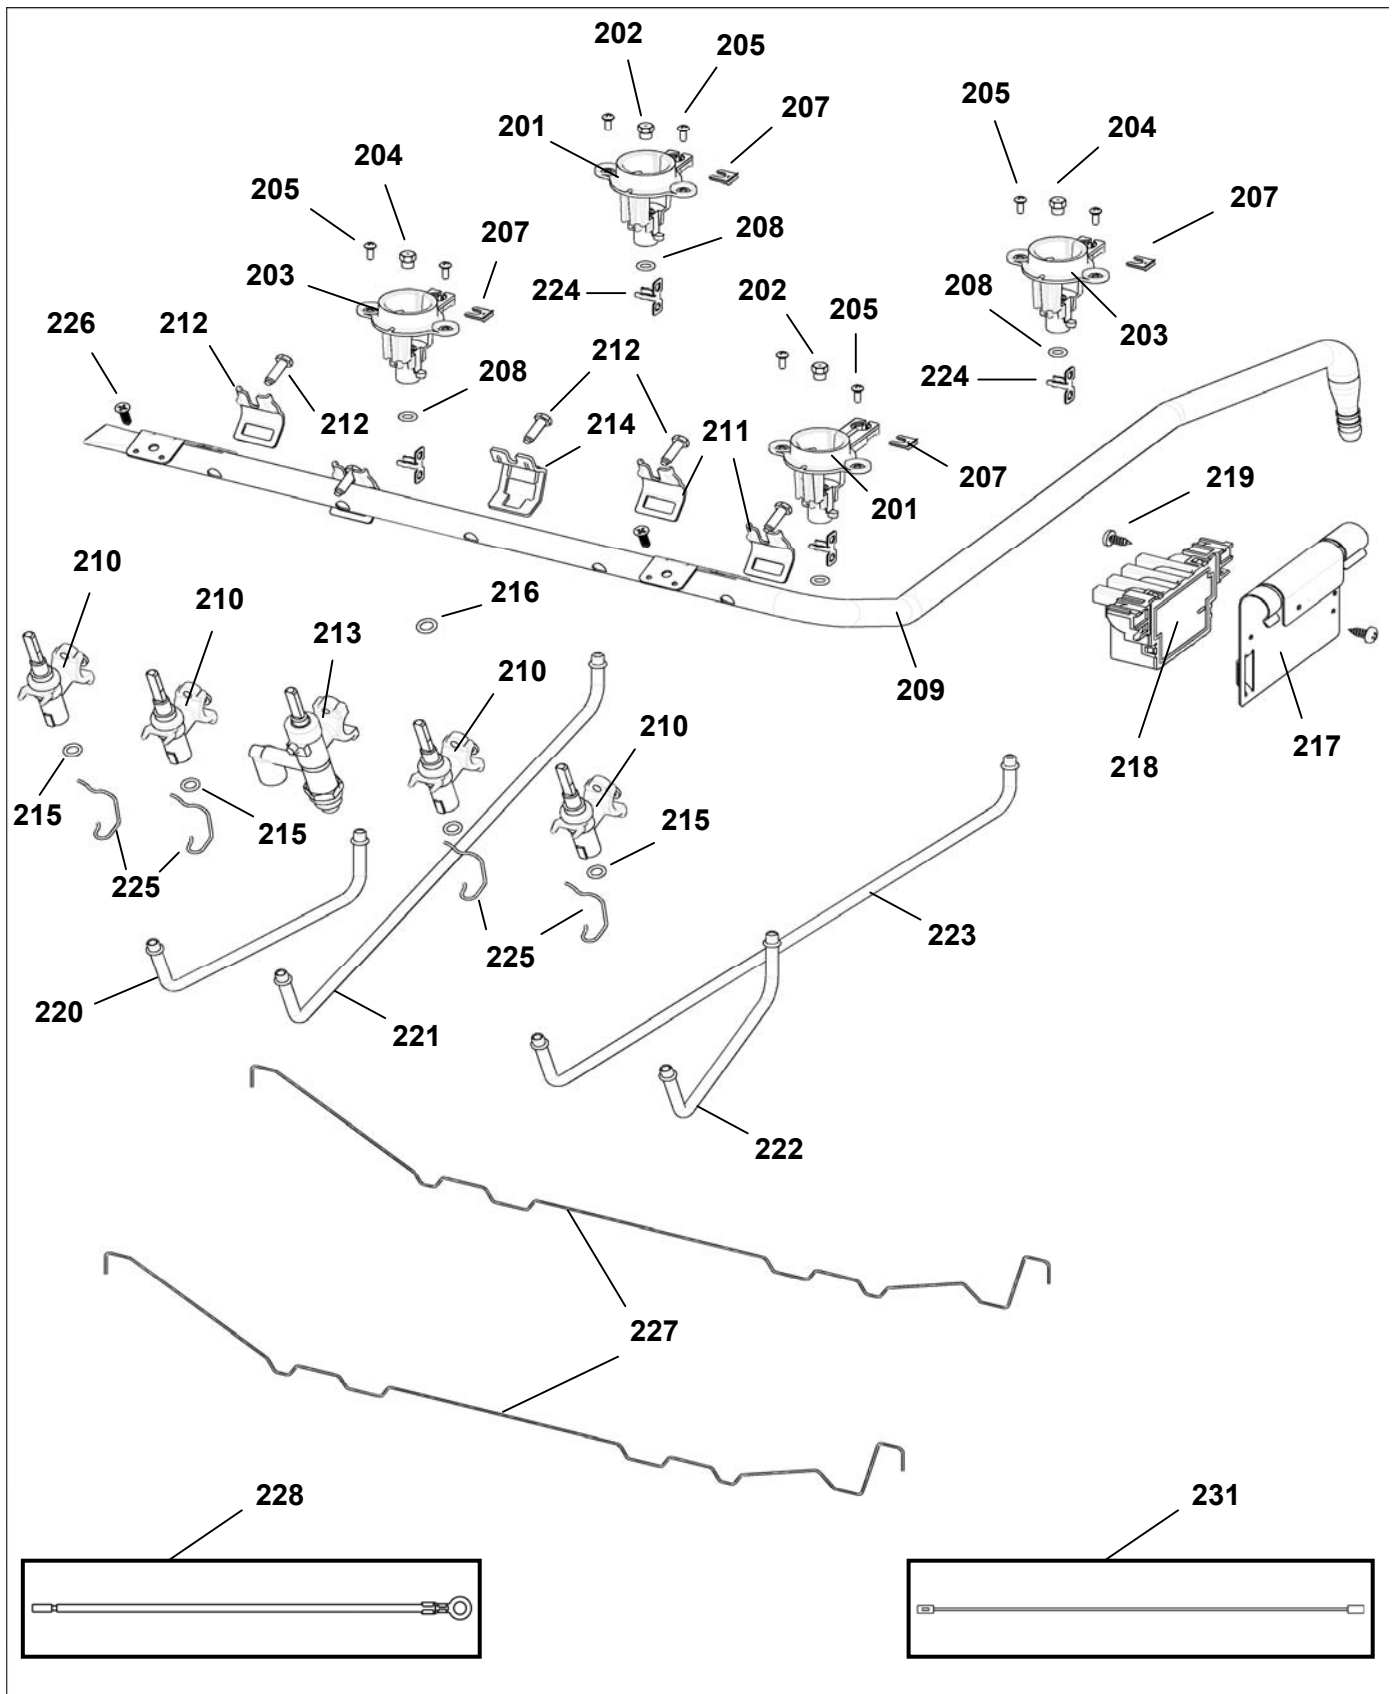

CATÁLOGO DE PEÇAS

BRASTEMP

FOGÃO 4 BOCAS Linha Clean

BF050A

<i>Nº ALT.</i>	<i>DATA</i>	<i>MOTIVO</i>	<i>RESP.</i>	<i>APROV.</i>
00	31.03.07	Lançamento Fogão 4 bocas de piso - Linha Clean	Roberto Singer	Marcelo Seneme
01	27.12.07	Acréscimo das vistas do queimador do forno cast.	Roberto Singer	Marcelo Seneme
02	27.05.08	Acréscimo informações prateleiras modulares	Roberto Singer	Marcelo Seneme

Houve alteração da prateleira deste produto. Consultar **PPFG0062** para que a prateleira correta seja identificada.

230

206

229

Antes de solicitar os componentes do sistema de gás do forno, o queimador que está no fogão deve ser identificado e o informativo PPF0049 deve ser consultado.