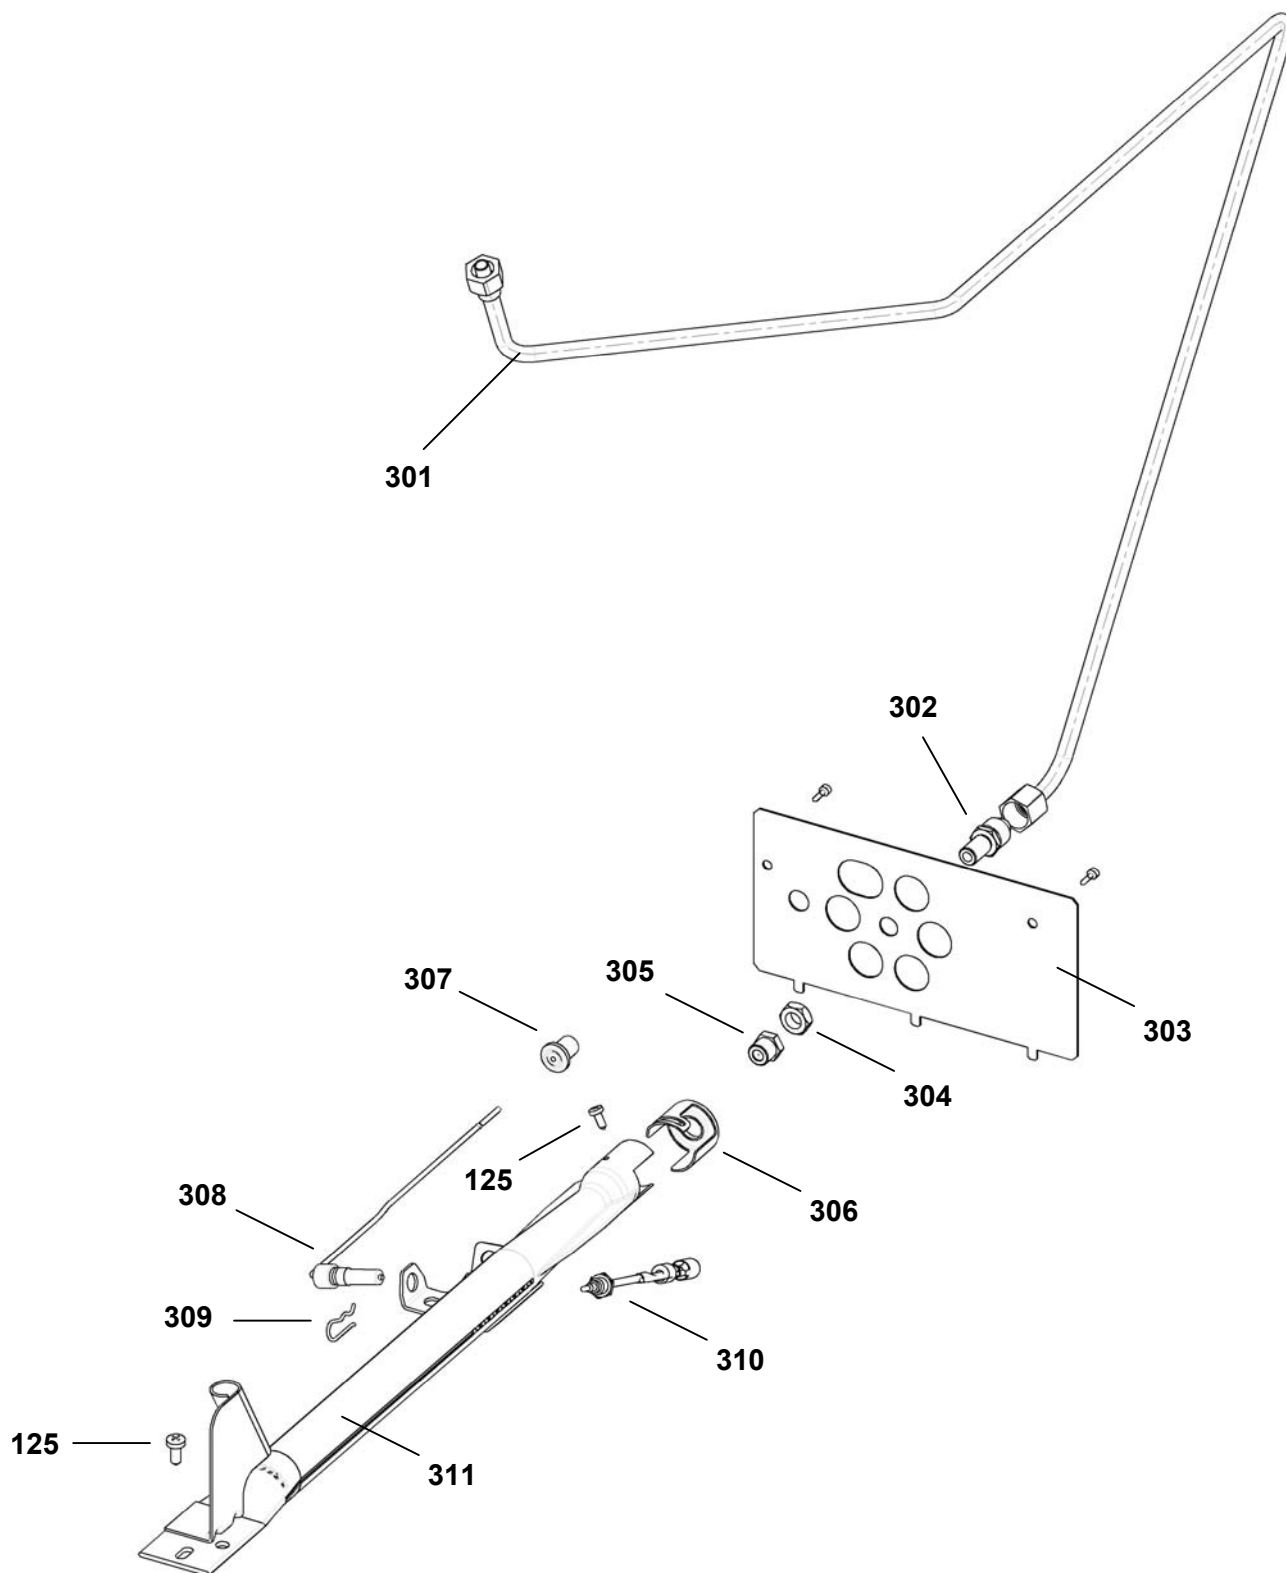

CATÁLOGO DE PEÇAS

BRASTEMP

FOGÃO 4 BOCAS Linha Clean

BF050A

<i>Nº ALT.</i>	<i>DATA</i>	<i>MOTIVO</i>	<i>RESP.</i>	<i>APROV.</i>
00	31.03.07	Lançamento Fogão 4 bocas de piso - Linha Clean	Roberto Singer	Marcelo Seneme
01	27.12.07	Acréscimo das vistas do queimador do forno cast.	Roberto Singer	Marcelo Seneme
02	27.05.08	Acréscimo informações prateleiras modulares	Roberto Singer	Marcelo Seneme

Houve alteração da prateleira deste produto. Consultar **PPFG0062** para que a prateleira correta seja identificada.

230

206

229

Antes de solicitar os componentes do sistema de gás do forno, o queimador que está no fogão deve ser identificado e o informativo PPF0049 deve ser consultado.