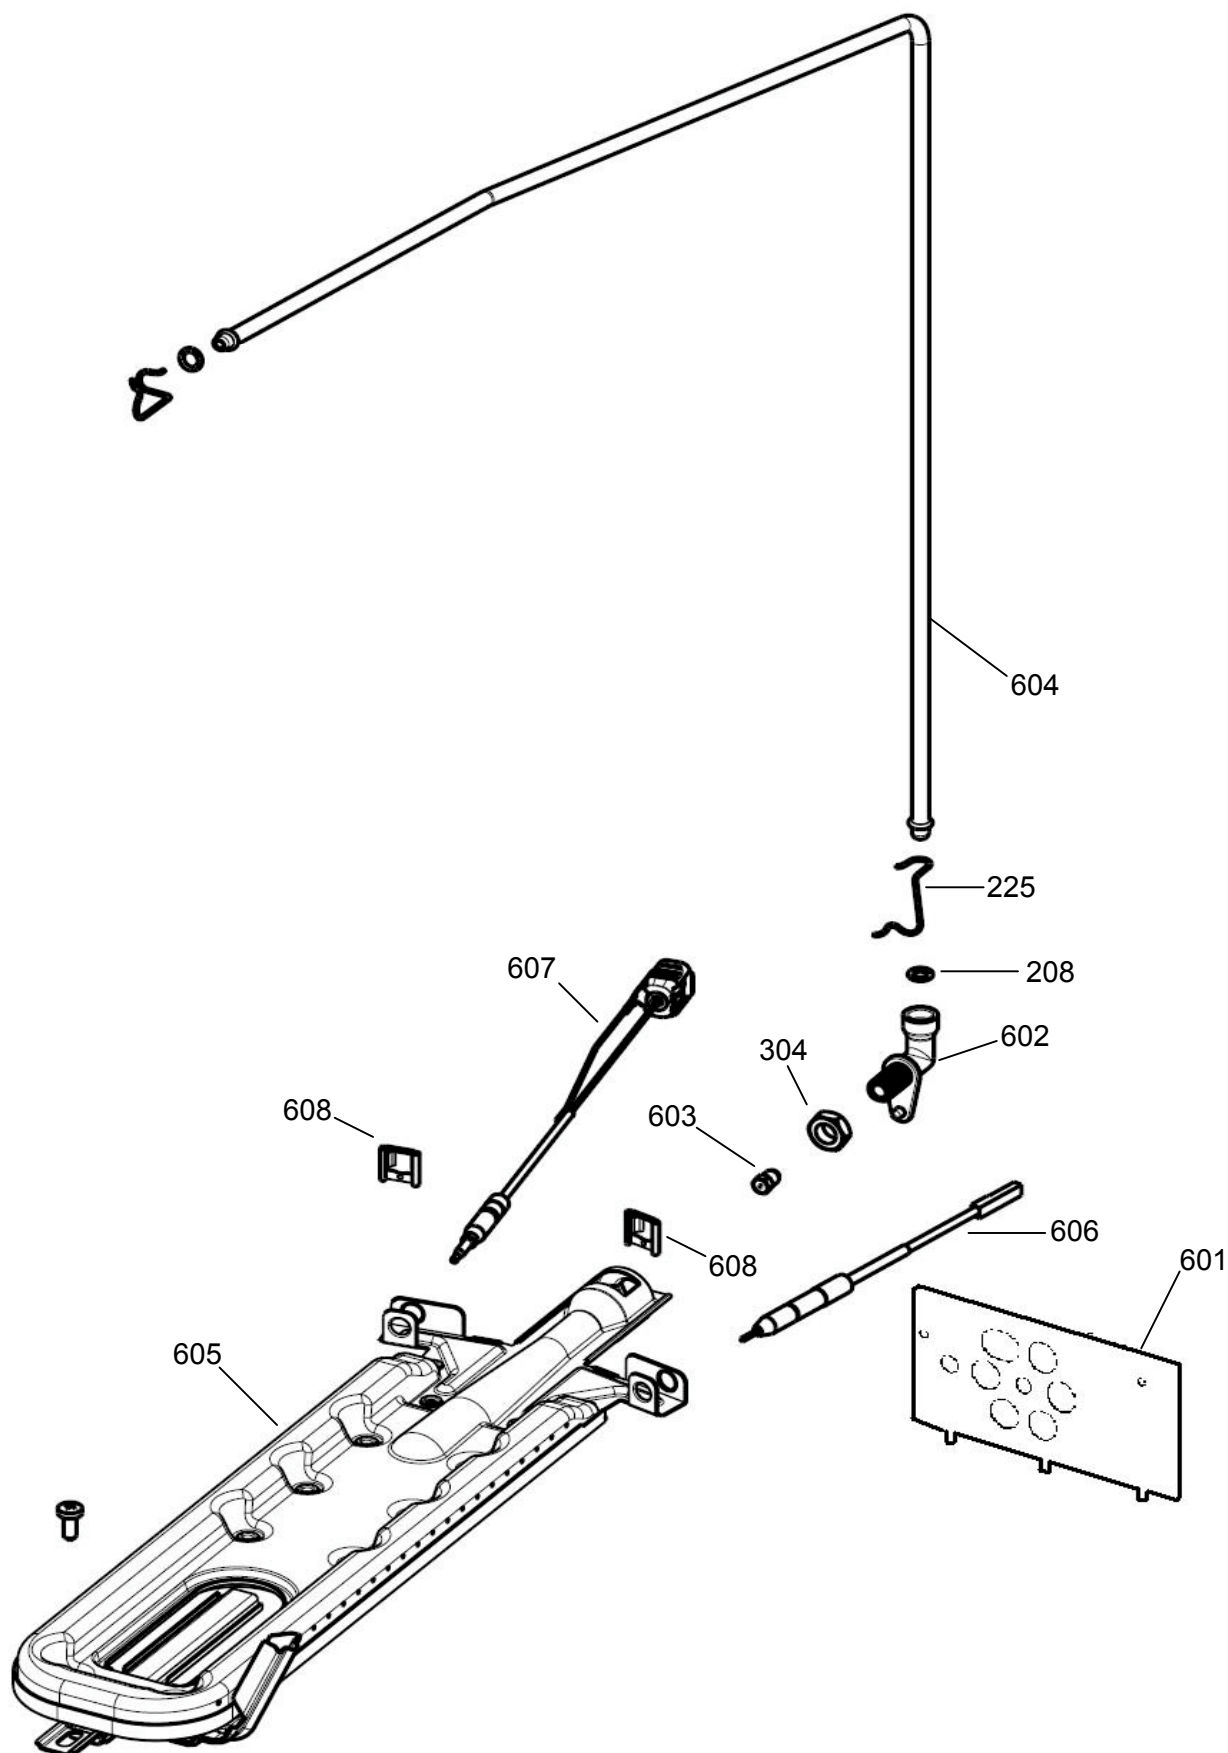

Antes de solicitar os componentes do sistema de gás do forno, o queimador que está no fogão deve ser identificado e o informativo PPF0049 deve ser consultado.

O queimador tipo charuto está no grupo 300 e o queimador tipo cast está no grupo 600 deste catálogo.