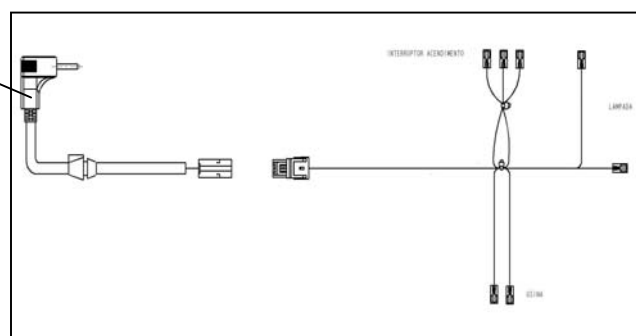

CATÁLOGO DE PEÇAS

BRASTEMP

FOGÃO 4 BOCAS Linha Clean

BF050A

<i>Nº ALT.</i>	<i>DATA</i>	<i>MOTIVO</i>	<i>RESP.</i>	<i>APROV.</i>
00	31.03.07	Lançamento Fogão 4 bocas de piso - Linha Clean	Roberto Singer	Marcelo Seneme
01	27.12.07	Acréscimo das vistas do queimador do forno cast.	Roberto Singer	Marcelo Seneme
02	27.05.08	Acréscimo informações prateleiras modulares	Roberto Singer	Marcelo Seneme

Houve alteração da prateleira deste produto. Consultar **PPFG0062** para que a prateleira correta seja identificada.

230

206

229

Antes de solicitar os componentes do sistema de gás do forno, o queimador que está no fogão deve ser identificado e o informativo PPF0049 deve ser consultado.