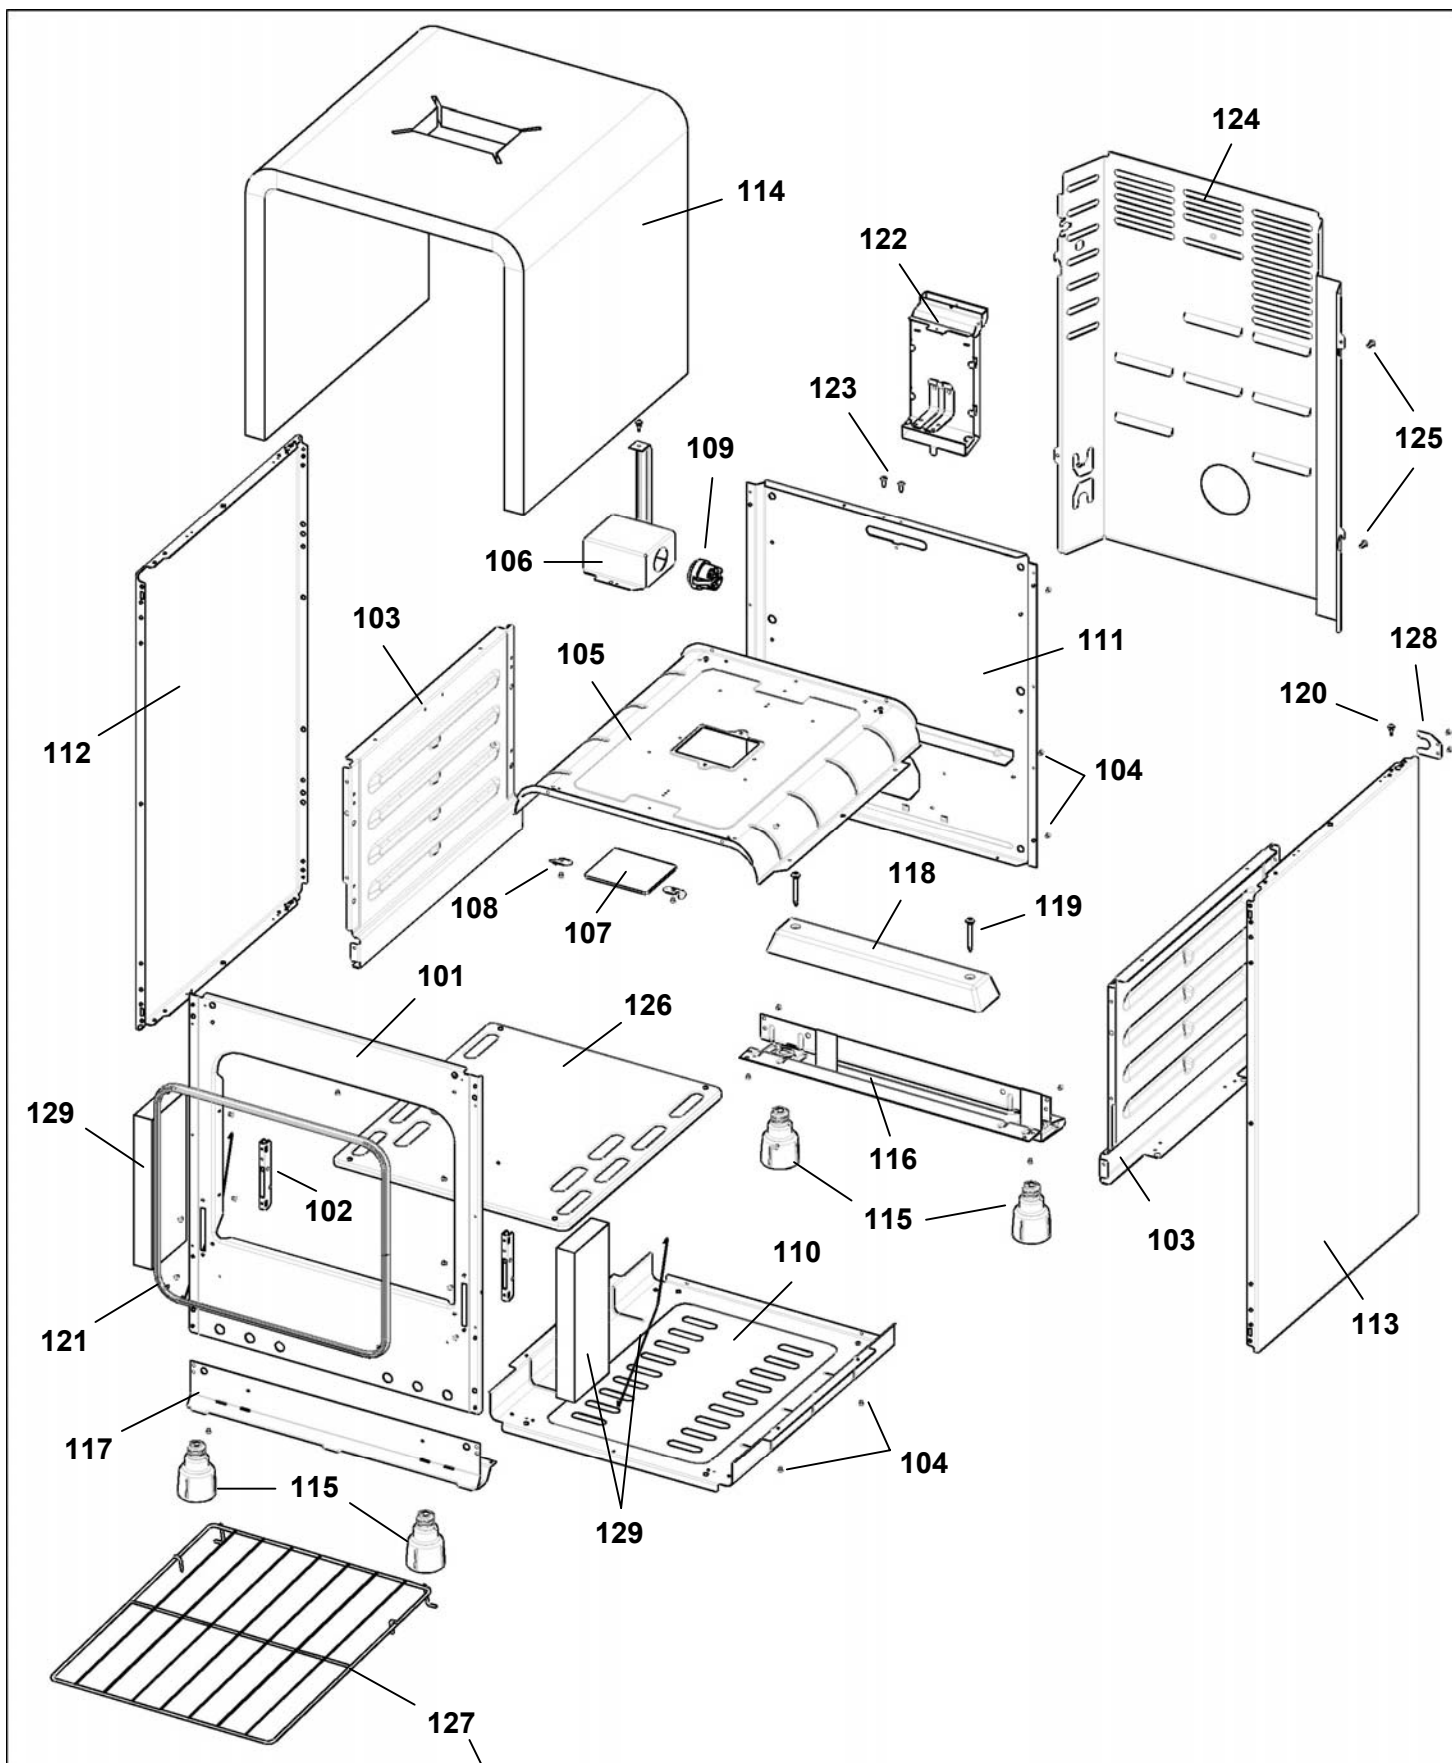

CATÁLOGO DE PEÇAS

BRASTEMP

FOGÃO 4 BOCAS Linha Clean

BF050A

<i>Nº ALT.</i>	<i>DATA</i>	<i>MOTIVO</i>	<i>RESP.</i>	<i>APROV.</i>
00	31.03.07	Lançamento Fogão 4 bocas de piso - Linha Clean	Roberto Singer	Marcelo Seneme
01	27.12.07	Acréscimo das vistas do queimador do forno cast.	Roberto Singer	Marcelo Seneme
02	27.05.08	Acréscimo informações prateleiras modulares	Roberto Singer	Marcelo Seneme