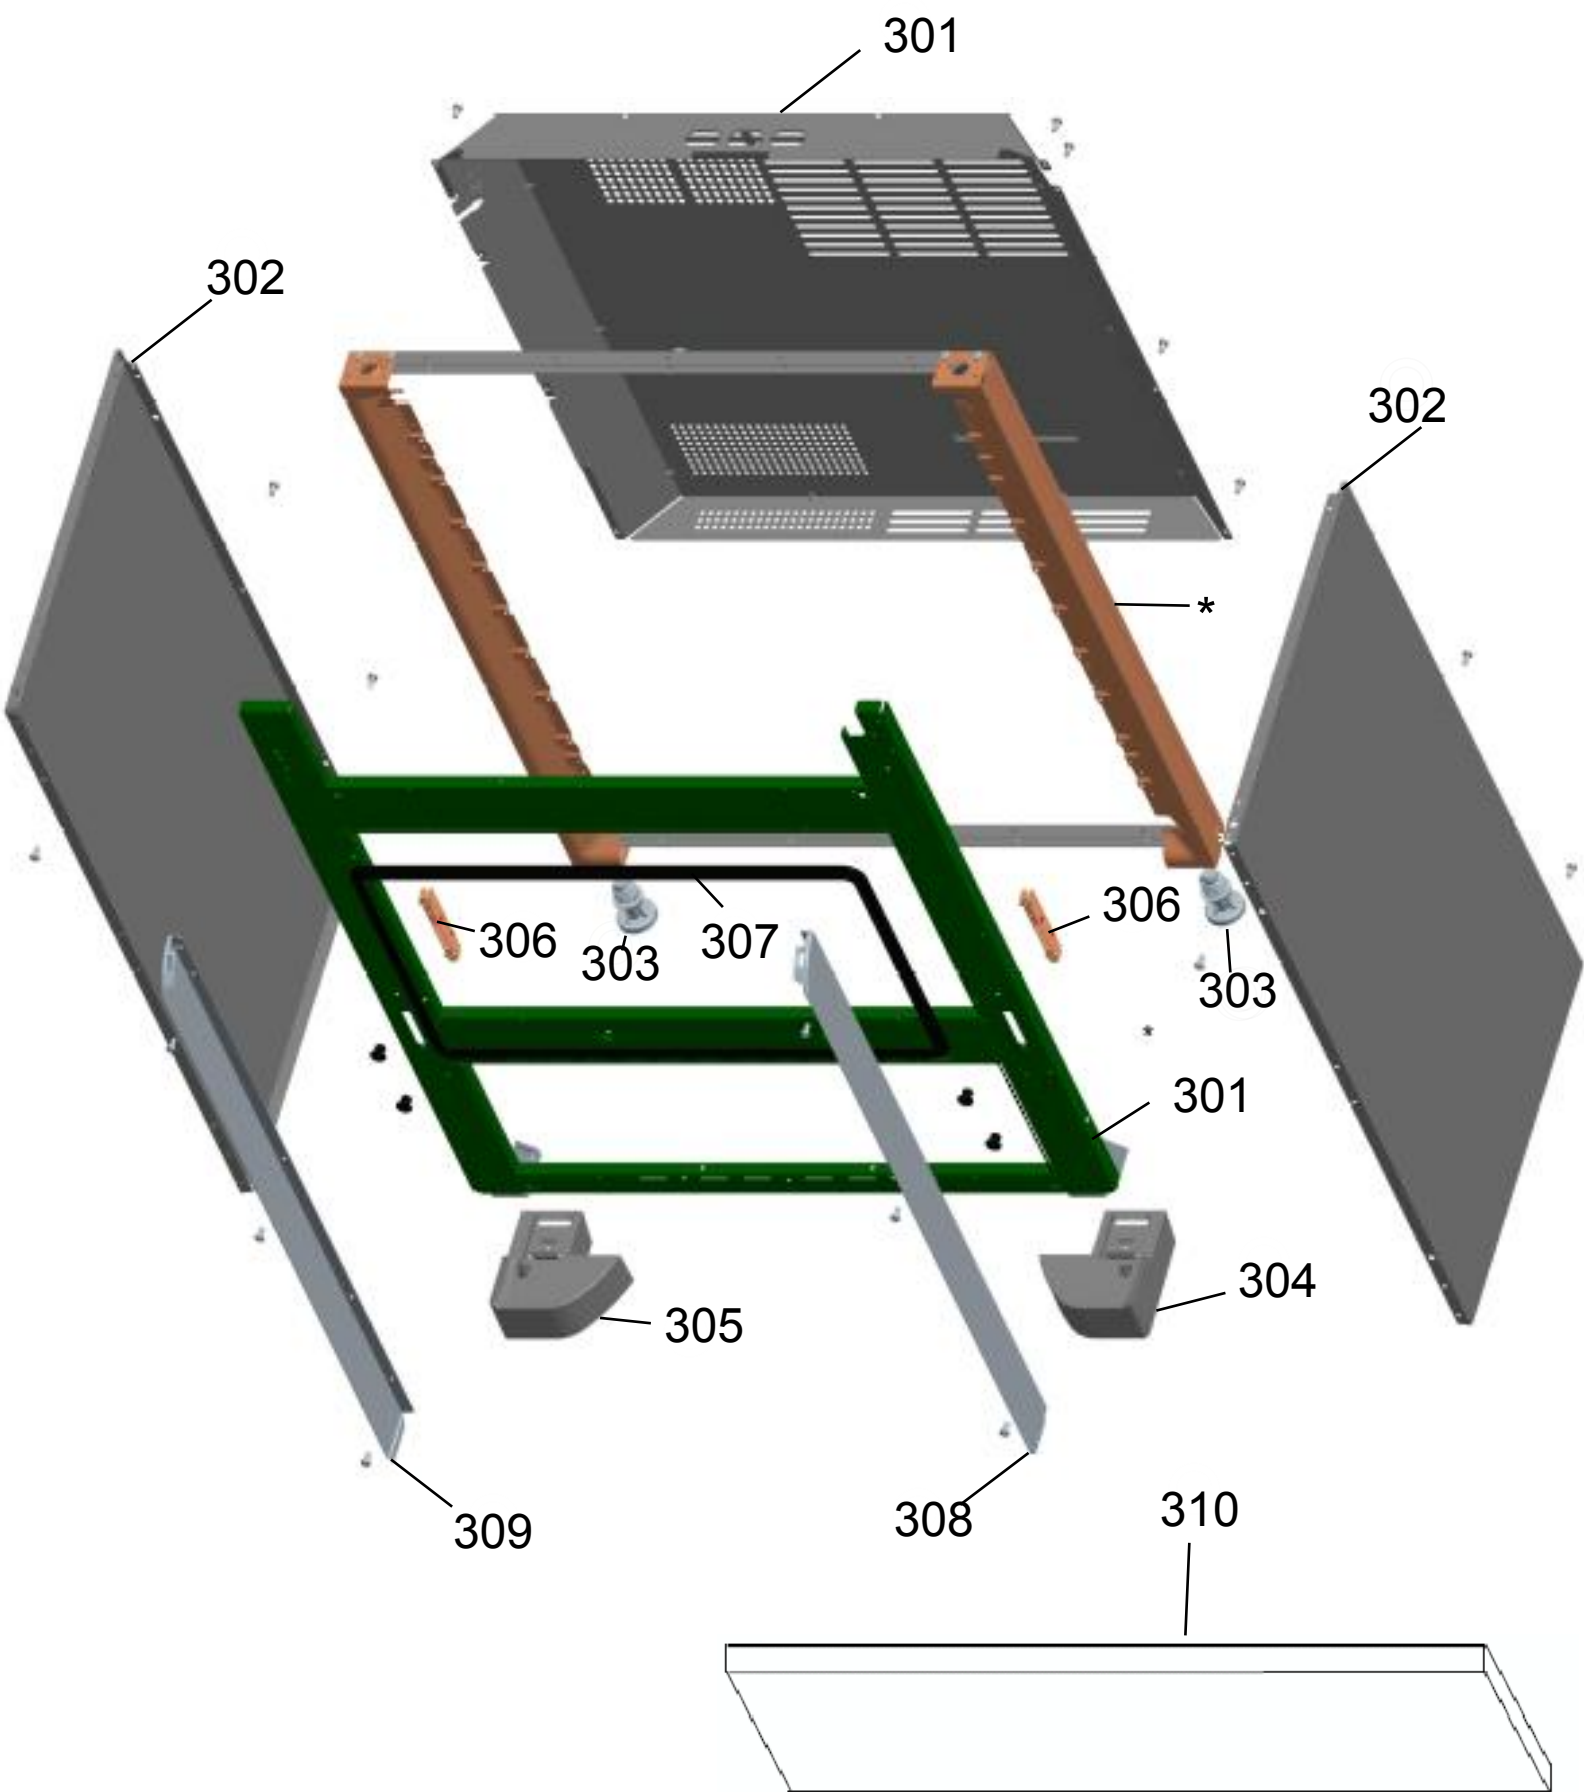

BRASTEMP

CATÁLOGO DE PEÇAS

BF075AB

| Revisão | Motivo | Paginas Alteradas | Elaborado por | Revisado por | Data |
|----------------|---------------|------------------------------|----------------------|---------------------|-------------|
| 00 | Lançamento | | PTS | | |

GRUPO 100 - MESA

GRUPO 200 - SISTEMA GÁS

* OS PARAFUSOS NÃO SÃO ITENS DE REPOSIÇÃO - EXCETO 209

* OS PARAFUSOS NÃO SÃO
ITENS DE REPOSIÇÃO

* OS PARAFUSOS NÃO SÃO
ITENS DE REPOSIÇÃO

GRUPO 500 - CAVIDADE

* NÃO SÃO PEÇAS DE REPOSIÇÃO