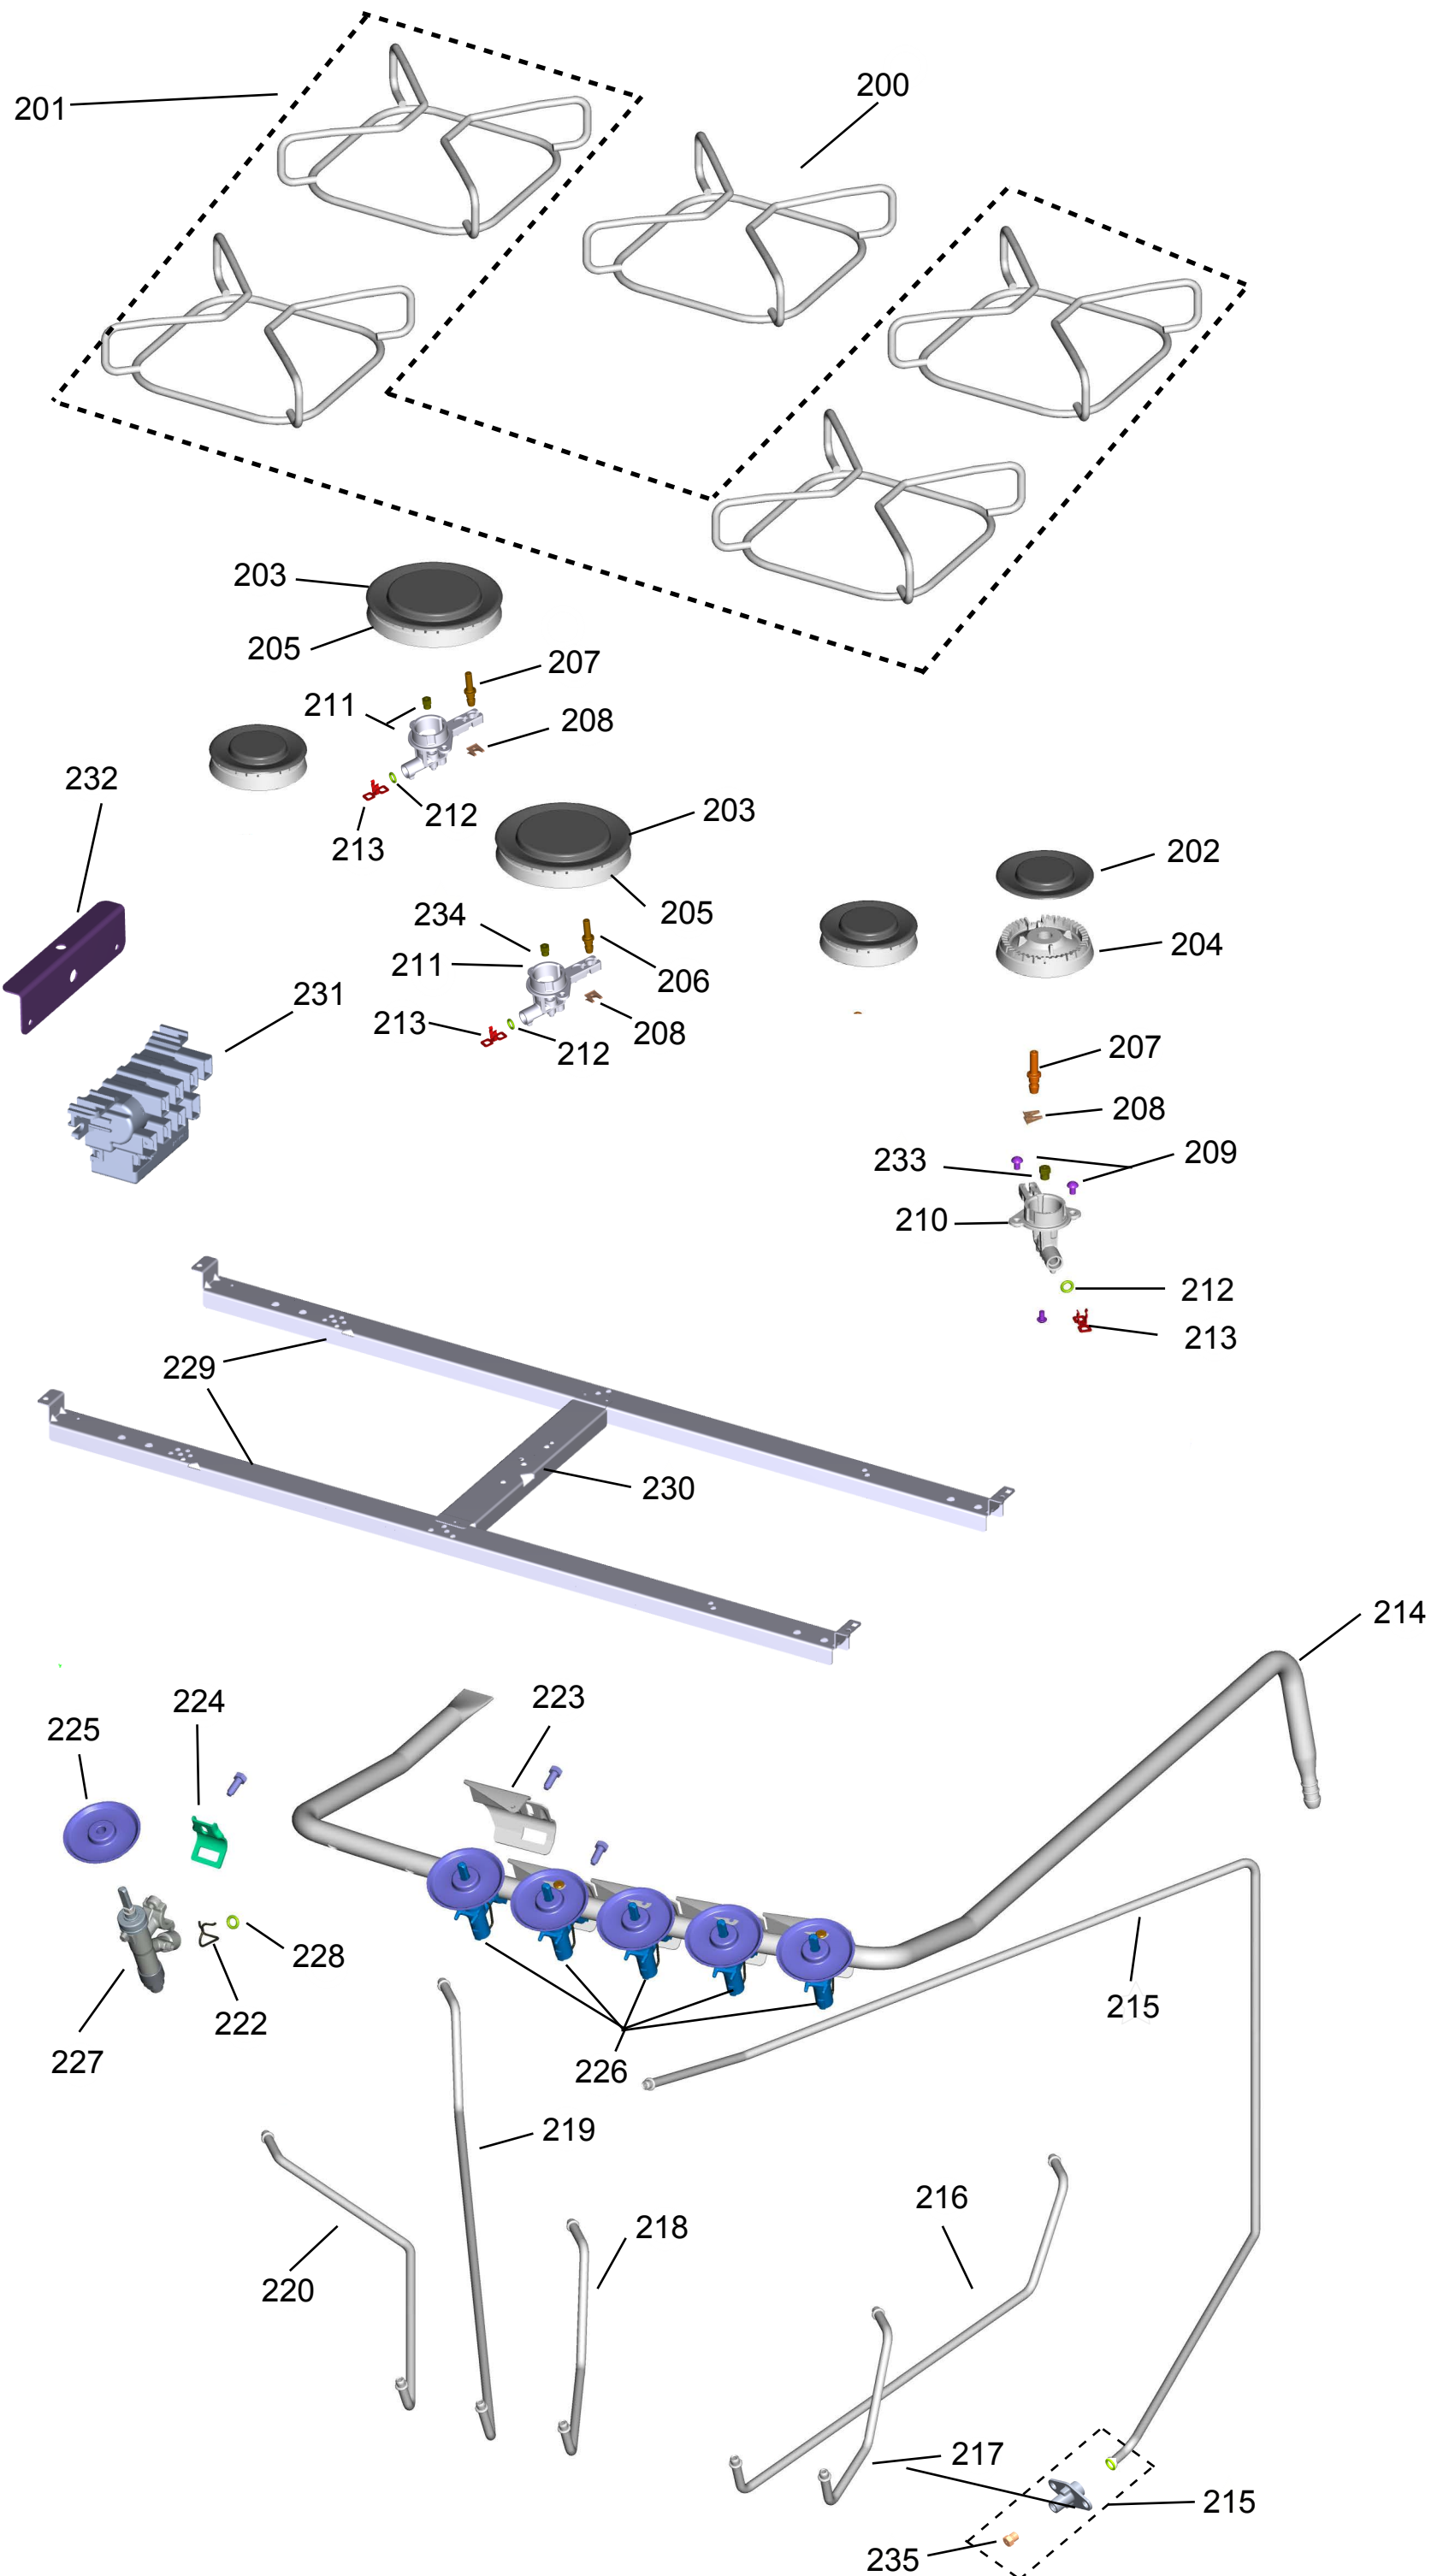

BRASTEMP

CATÁLOGO DE PEÇAS

BF075AB

| Revisão | Motivo | Paginas Alteradas | Elaborado por | Revisado por | Data |
|----------------|---------------|------------------------------|----------------------|---------------------|-------------|
| 00 | Lançamento | | PTS | | |

GRUPO 100 - MESA

GRUPO 200 - SISTEMA GÁS

* OS PARAFUSOS NÃO SÃO ITENS DE REPOSIÇÃO - EXCETO 209

* OS PARAFUSOS NÃO SÃO
ITENS DE REPOSIÇÃO

* OS PARAFUSOS NÃO SÃO
ITENS DE REPOSIÇÃO

GRUPO 500 - CAVIDADE

* NÃO SÃO PEÇAS DE REPOSIÇÃO