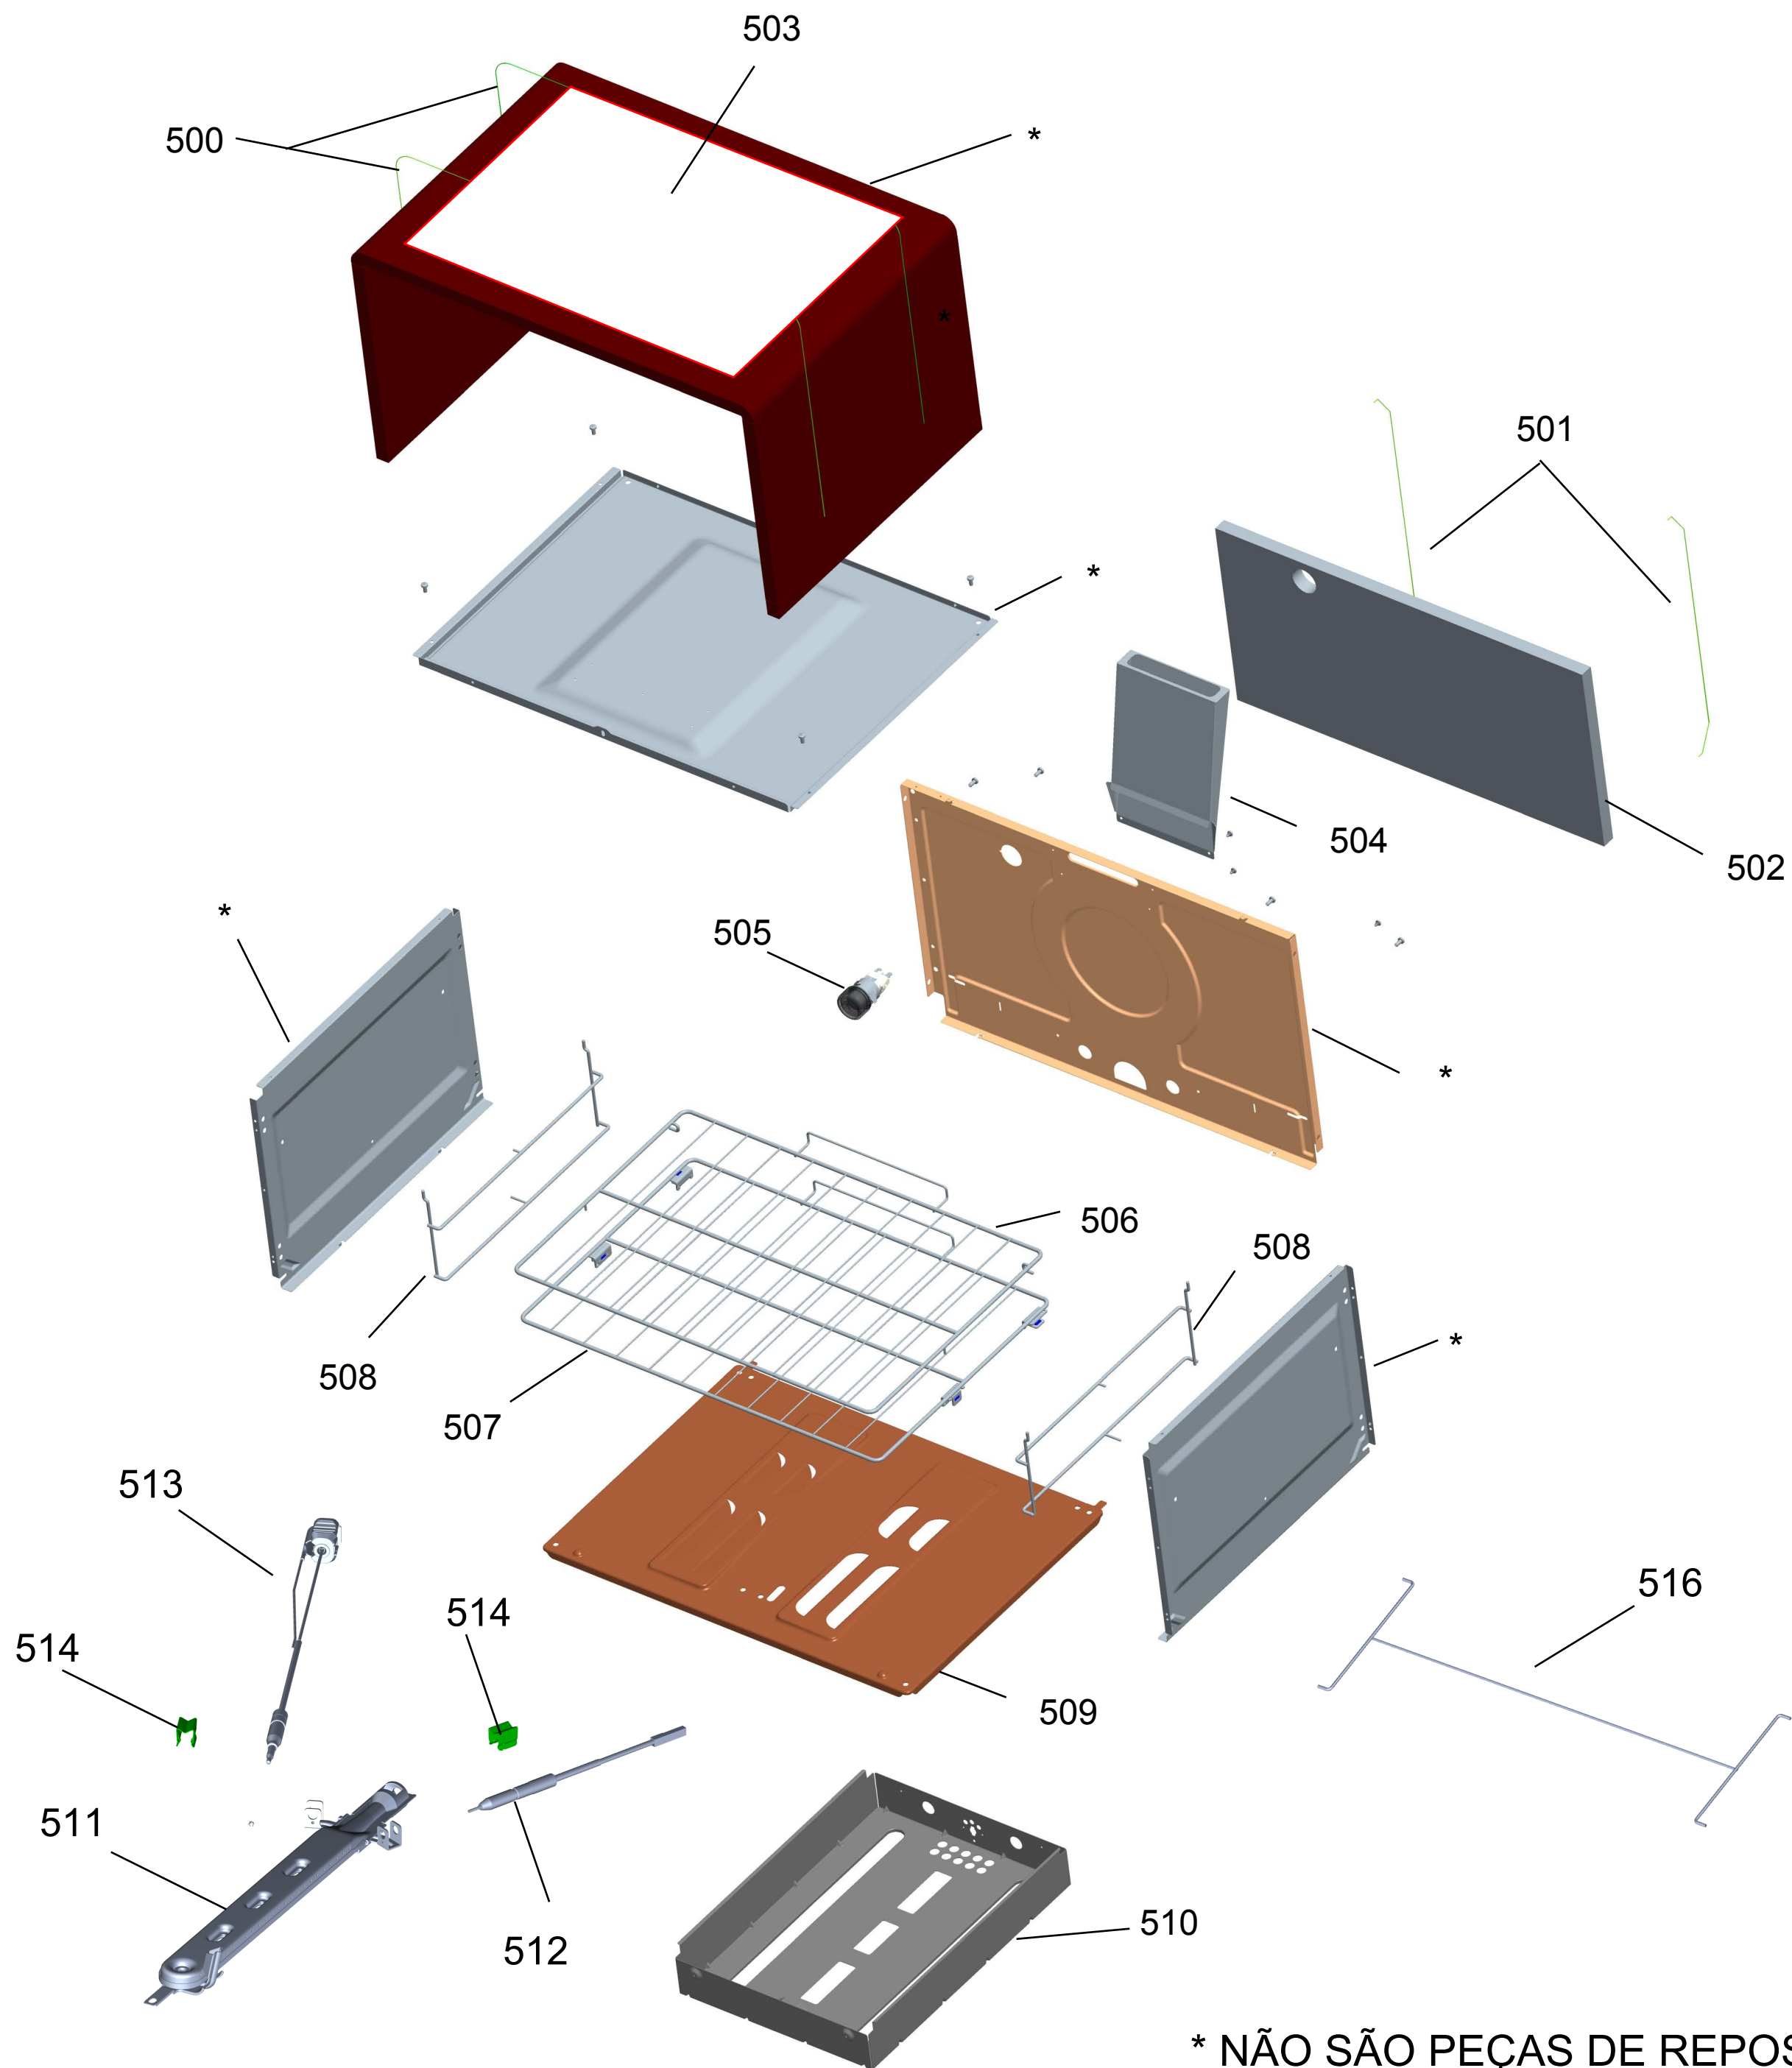

BRASTEMP

CATÁLOGO DE PEÇAS

BF075AB

| Revisão | Motivo | Paginas Alteradas | Elaborado por | Revisado por | Data |
|----------------|---------------|------------------------------|----------------------|---------------------|-------------|
| 00 | Lançamento | | PTS | | |

GRUPO 100 - MESA

GRUPO 200 - SISTEMA GÁS

* OS PARAFUSOS NÃO SÃO ITENS DE REPOSIÇÃO - EXCETO 209

* OS PARAFUSOS NÃO SÃO
ITENS DE REPOSIÇÃO

* OS PARAFUSOS NÃO SÃO
ITENS DE REPOSIÇÃO

GRUPO 500 - CAVIDADE

* NÃO SÃO PEÇAS DE REPOSIÇÃO