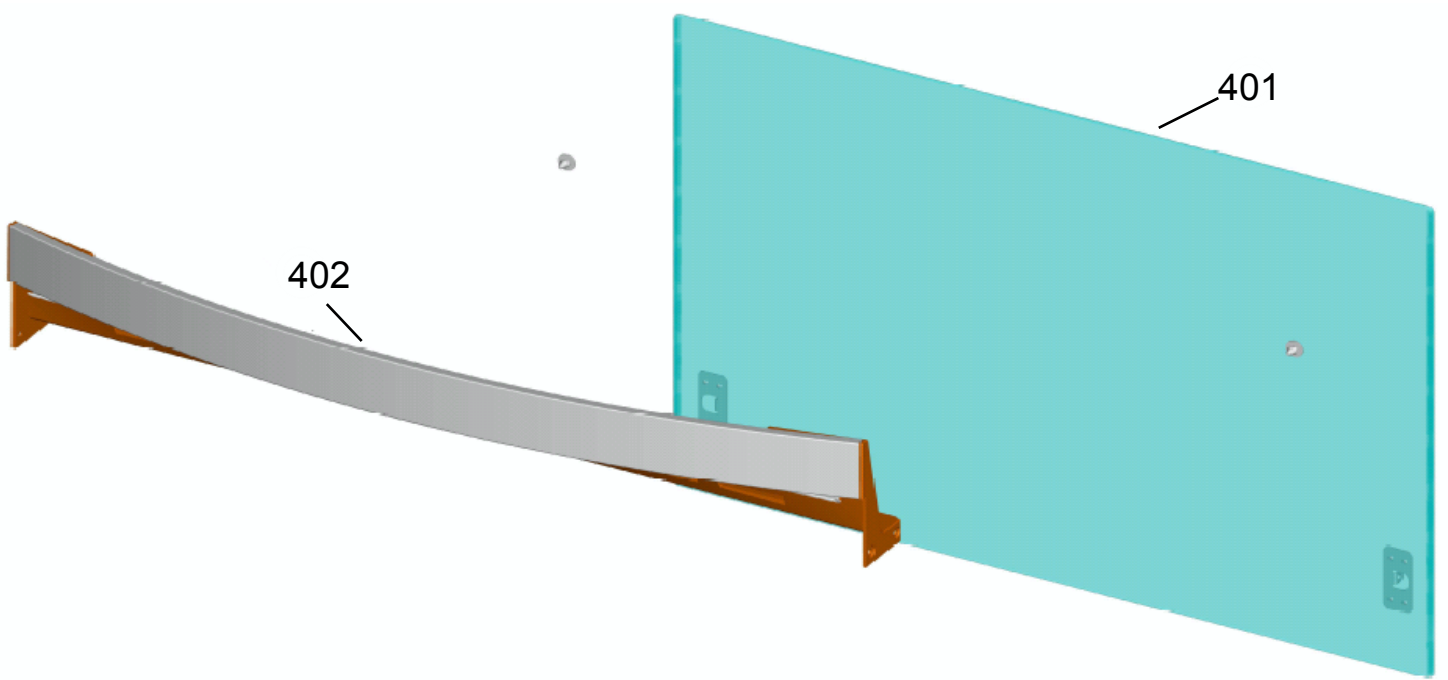

* OS PARAFUSOS NÃO SÃO
ITENS DE REPOSIÇÃO