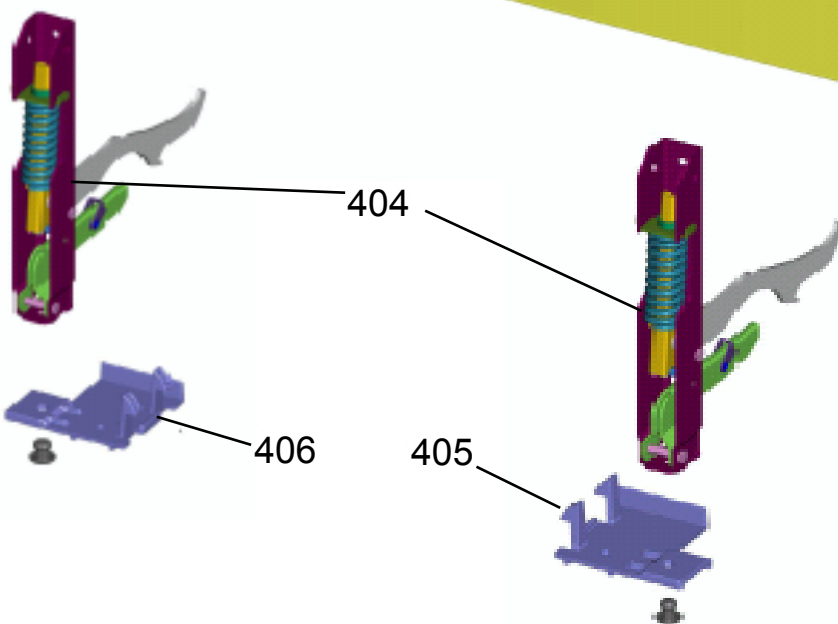

BRASTEMP

CATÁLOGO DE PEÇAS

BF075AR

Revisão	Motivo	Paginas Alteradas	Elaborado por	Revisado por	Data
00	Lançamento		PTS		

GRUPO 100 - MESA

GRUPO 200 - SISTEMA GÁS

* OS PARAFUSOS NÃO SÃO ITENS DE REPOSIÇÃO - EXCETO 209

* OS PARAFUSOS NÃO SÃO
ITENS DE REPOSIÇÃO

* OS PARAFUSOS NÃO SÃO
ITENS DE REPOSIÇÃO

GRUPO 500 - CAVIDADE

* NÃO SÃO PEÇAS DE REPOSIÇÃO