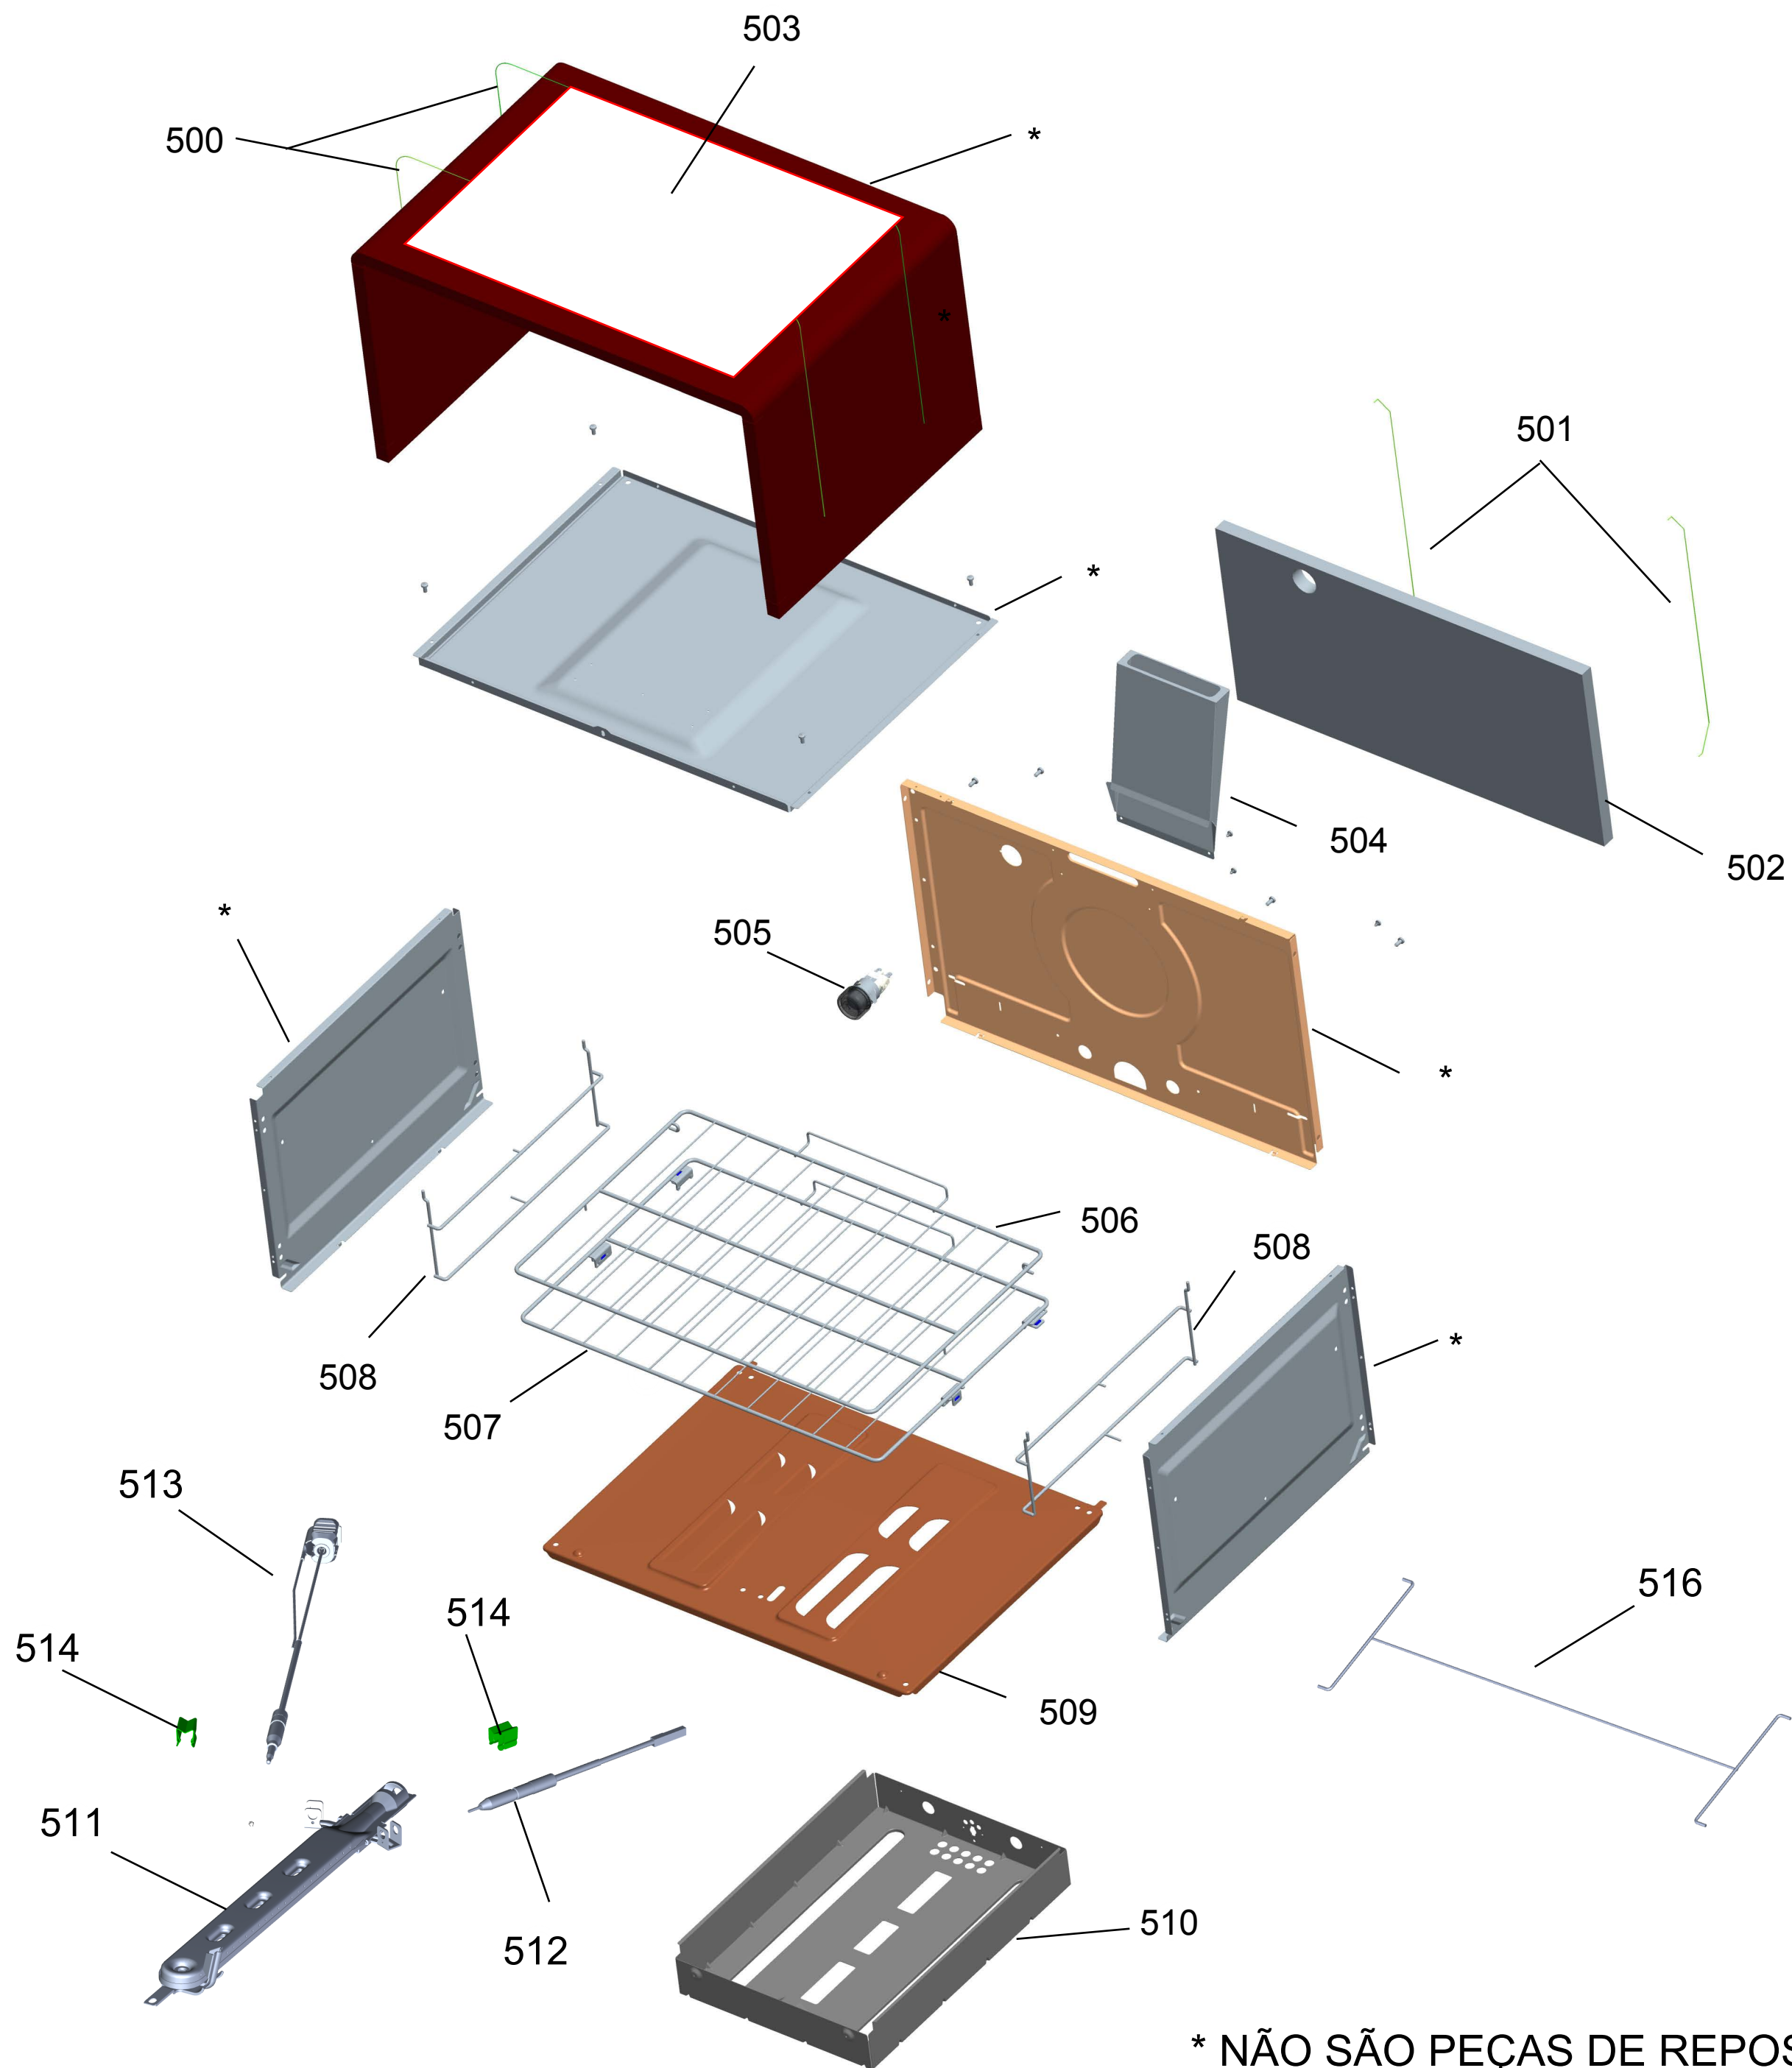

BRASTEMP

CATÁLOGO DE PEÇAS

BF075AR

Revisão	Motivo	Paginas Alteradas	Elaborado por	Revisado por	Data
00	Lançamento		PTS		

GRUPO 100 - MESA

GRUPO 200 - SISTEMA GÁS

* OS PARAFUSOS NÃO SÃO ITENS DE REPOSIÇÃO - EXCETO 209

* OS PARAFUSOS NÃO SÃO
ITENS DE REPOSIÇÃO

* OS PARAFUSOS NÃO SÃO
ITENS DE REPOSIÇÃO

GRUPO 500 - CAVIDADE

* NÃO SÃO PEÇAS DE REPOSIÇÃO