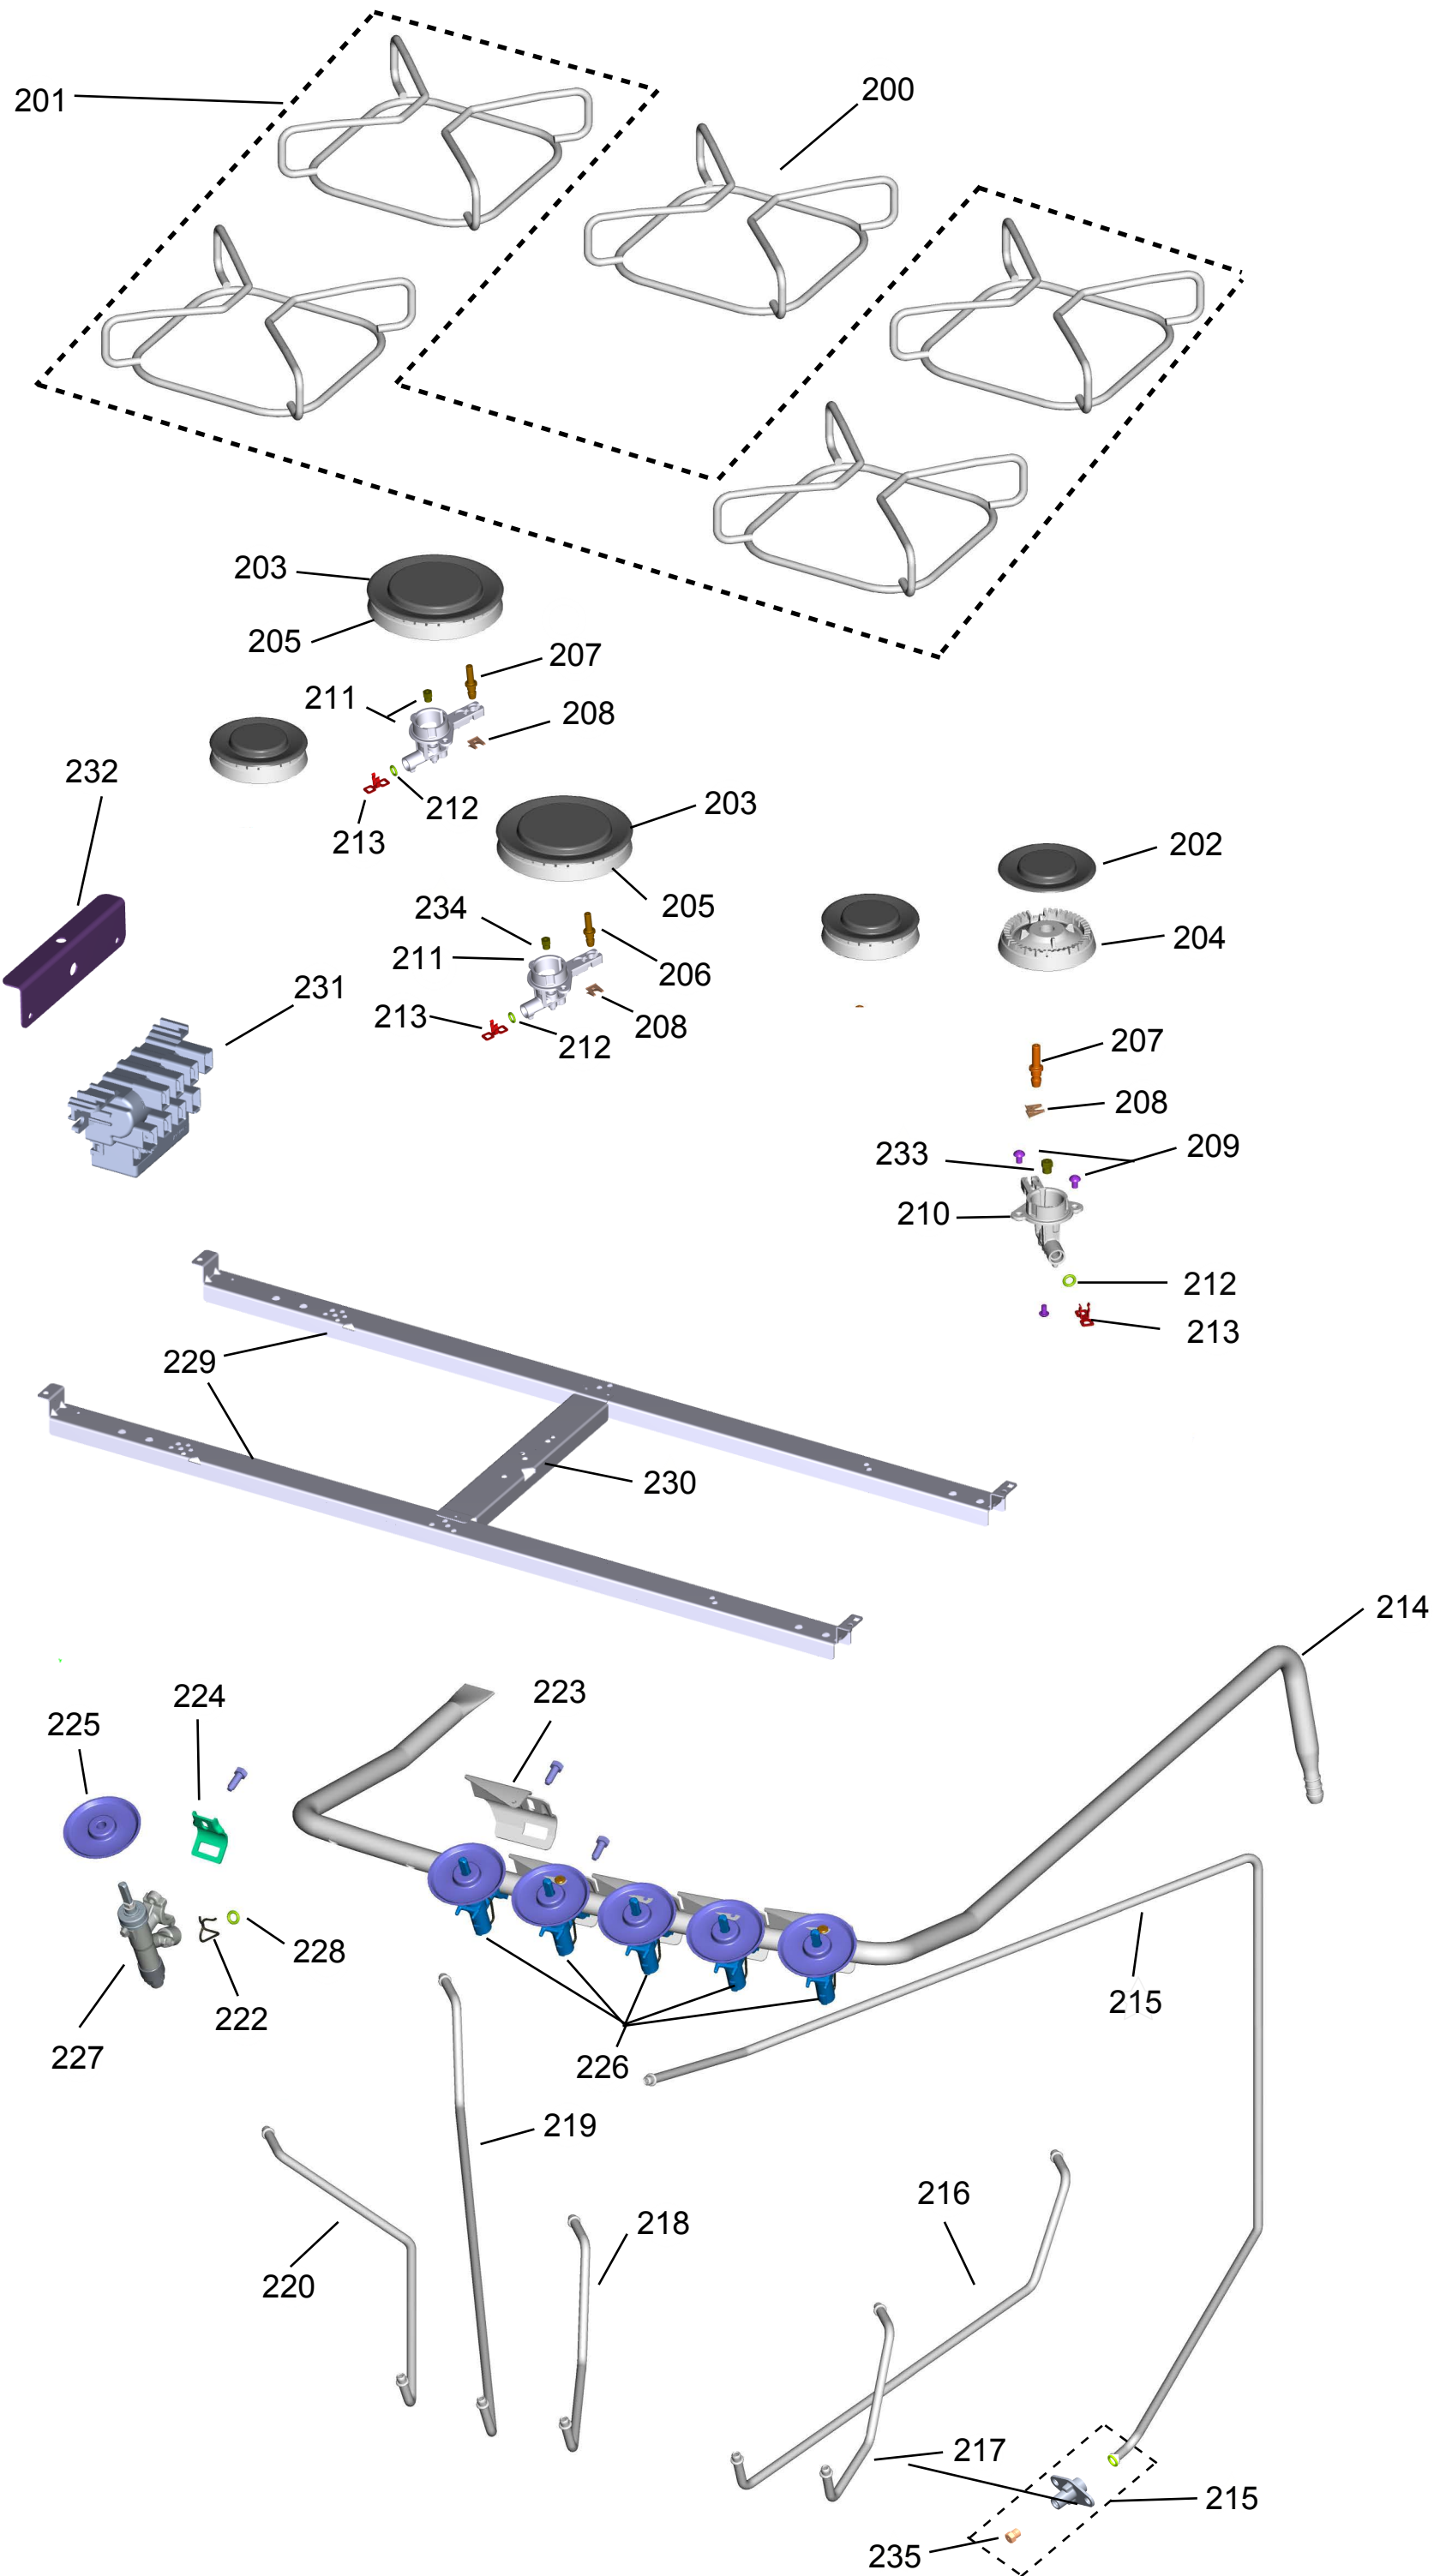

BRASTEMP

CATÁLOGO DE PEÇAS

BF075AR

Revisão	Motivo	Paginas Alteradas	Elaborado por	Revisado por	Data
00	Lançamento		PTS		

GRUPO 100 - MESA

GRUPO 200 - SISTEMA GÁS

* OS PARAFUSOS NÃO SÃO ITENS DE REPOSIÇÃO - EXCETO 209

* OS PARAFUSOS NÃO SÃO
ITENS DE REPOSIÇÃO

* OS PARAFUSOS NÃO SÃO
ITENS DE REPOSIÇÃO

GRUPO 500 - CAVIDADE

* NÃO SÃO PEÇAS DE REPOSIÇÃO