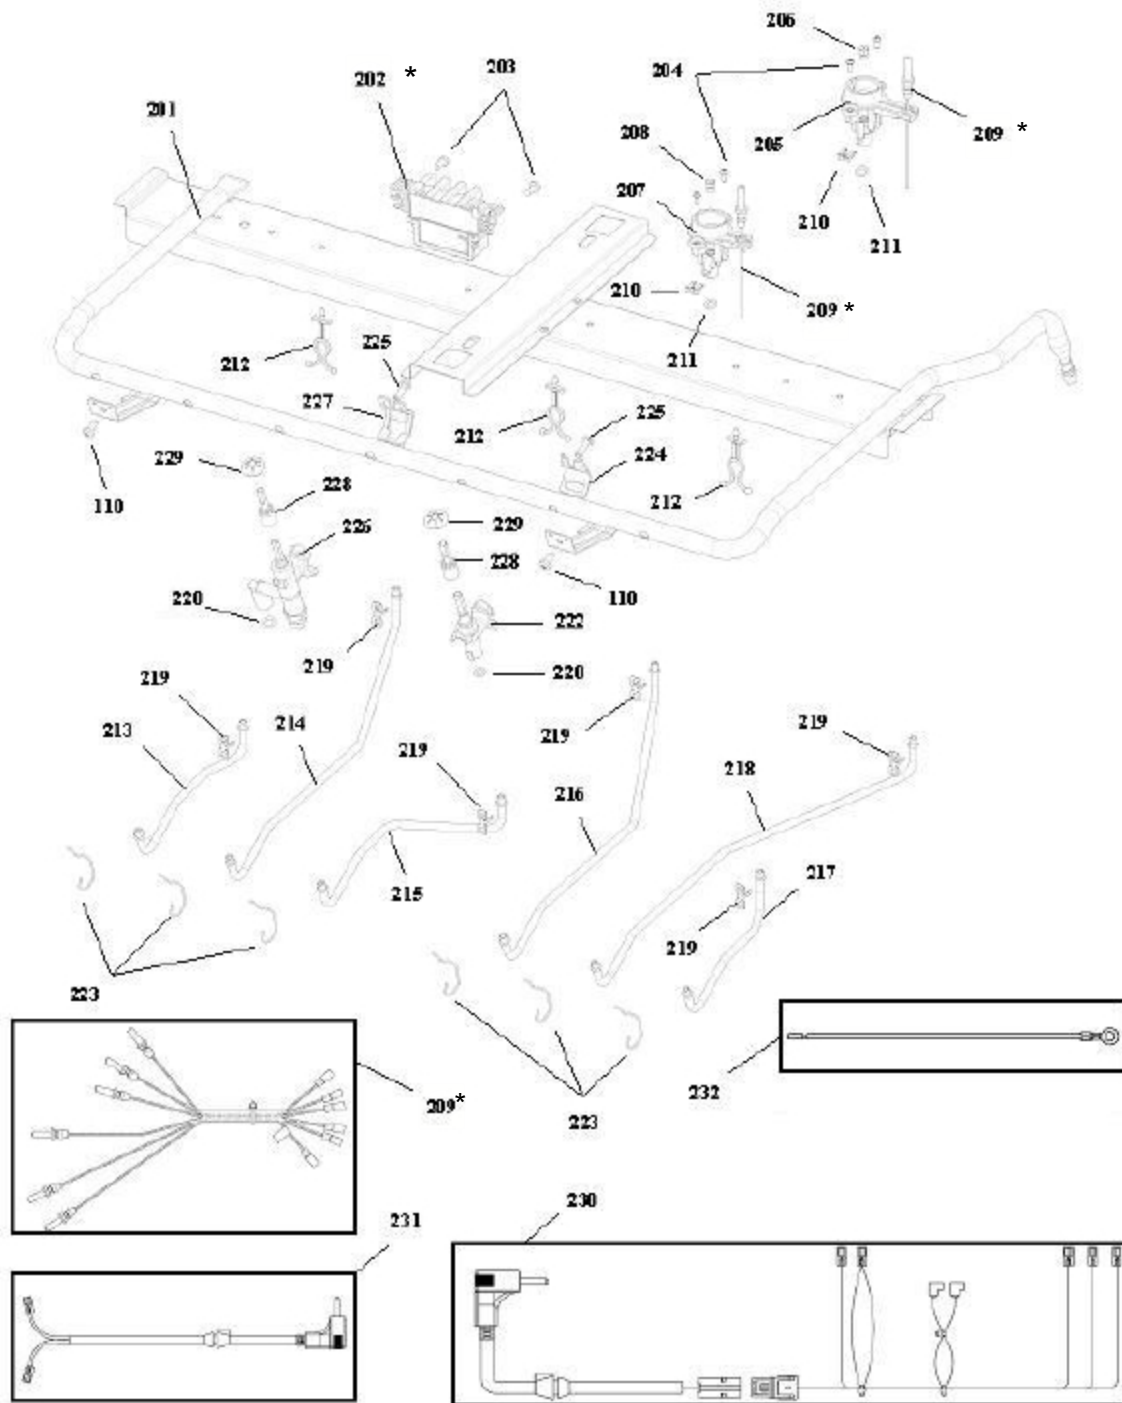

CATÁLOGO DE PEÇAS

BRASTEMP

FOGÃO 5 BOCAS ***Linha Clean***

BF076B

<i>N° ALT.</i>	<i>DATA</i>	<i>MOTIVO</i>	<i>RESP.</i>	<i>APROV.</i>
00	10.08.2009	Lançamento Fogão 5 bocas de piso - Linha Clean	Roberto Singer	Giancarlo Pallini

Tabela de Códigos Usina e Eletrodos

ATÉ VERSÃO DE ENGENHARIA 20		APÓS VERSÃO DE ENGENHARIA 30	
CÓDIGO	DESCRIÇÃO	CÓDIGO	DESCRIÇÃO
W10344078	USINA ELETRONICA 7 SAIDAS	W10362645	USINA ELETRÔNICA 7 SAÍDAS
W10277248	CJ DE FIOS DE ALTA TENSÃO PARA 6B	W10362948	CHICOTE ALTA TENSÃO 6 BOCAS
326065379	ELETRODO QUEIM FORNO PFG0049	W10393963	ELETRODO QUEIMADOR FORNO

Obs.: Os produtos com os números de série abaixo já estão na nova condição, ou seja, já possuem conectores no sistema POSITIVE LOCK. CB1796349 à CB1796389 CB1799855 e à CB799904.

Antes de solicitar os componentes do sistema de gás do forno, o queimador que está no fogão deve ser identificado e o informativo PPF0049 deve ser consultado.