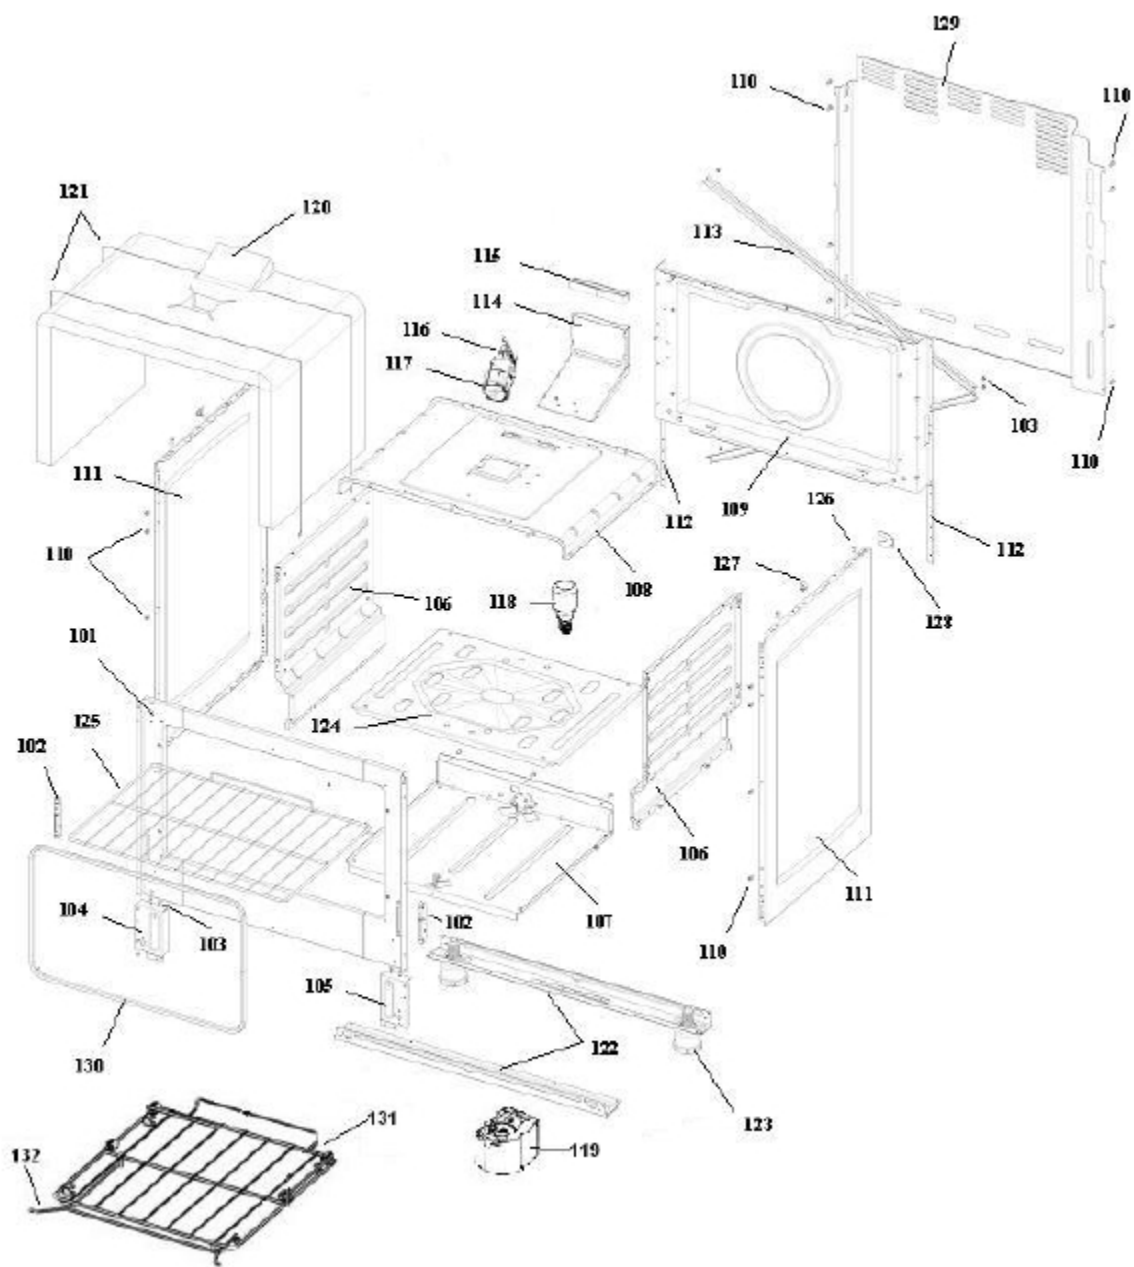

CATÁLOGO DE PEÇAS

BRASTEMP

FOGÃO 5 BOCAS ***Linha Clean***

BF076B

<i>N° ALT.</i>	<i>DATA</i>	<i>MOTIVO</i>	<i>RESP.</i>	<i>APROV.</i>
00	10.08.2009	Lançamento Fogão 5 bocas de piso - Linha Clean	Roberto Singer	Giancarlo Pallini

Tabela de Códigos Usina e Eletrodos

ATÉ VERSÃO DE ENGENHARIA 20		APÓS VERSÃO DE ENGENHARIA 30	
CÓDIGO	DESCRIÇÃO	CÓDIGO	DESCRIÇÃO
W10344078	USINA ELETRONICA 7 SAIDAS	W10362645	USINA ELETRÔNICA 7 SAÍDAS
W10277248	CJ DE FIOS DE ALTA TENSÃO PARA 6B	W10362948	CHICOTE ALTA TENSÃO 6 BOCAS
326065379	ELETRODO QUEIM FORNO PFG0049	W10393963	ELETRODO QUEIMADOR FORNO

Obs.: Os produtos com os números de série abaixo já estão na nova condição, ou seja, já possuem conectores no sistema POSITIVE LOCK. CB1796349 à CB1796389 CB1799855 e à CB799904.

Antes de solicitar os componentes do sistema de gás do forno, o queimador que está no fogão deve ser identificado e o informativo PPF0049 deve ser consultado.