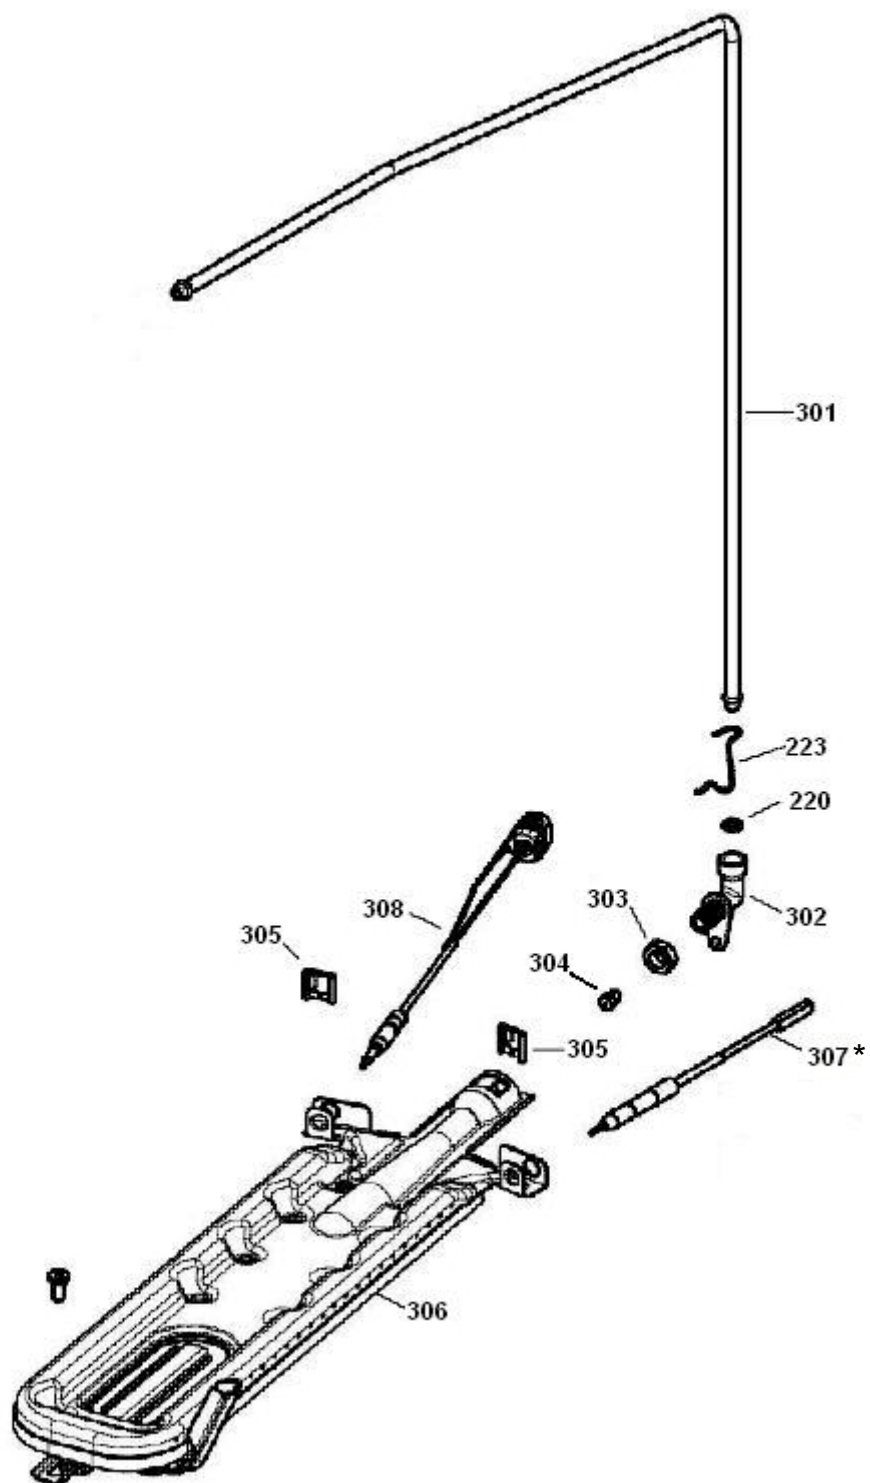

CATÁLOGO DE PEÇAS

BRASTEMP

FOGÃO 5 BOCAS ***Linha Clean***

BF076B

<i>N° ALT.</i>	<i>DATA</i>	<i>MOTIVO</i>	<i>RESP.</i>	<i>APROV.</i>
00	10.08.2009	Lançamento Fogão 5 bocas de piso - Linha Clean	Roberto Singer	Giancarlo Pallini

Tabela de Códigos Usina e Eletrodos

ATÉ VERSÃO DE ENGENHARIA 20		APÓS VERSÃO DE ENGENHARIA 30	
CÓDIGO	DESCRIÇÃO	CÓDIGO	DESCRIÇÃO
W10344078	USINA ELETRONICA 7 SAIDAS	W10362645	USINA ELETRÔNICA 7 SAÍDAS
W10277248	CJ DE FIOS DE ALTA TENSÃO PARA 6B	W10362948	CHICOTE ALTA TENSÃO 6 BOCAS
326065379	ELETRODO QUEIM FORNO PFG0049	W10393963	ELETRODO QUEIMADOR FORNO

Obs.: Os produtos com os números de série abaixo já estão na nova condição, ou seja, já possuem conectores no sistema POSITIVE LOCK. CB1796349 à CB1796389 CB1799855 e à CB799904.

Antes de solicitar os componentes do sistema de gás do forno, o queimador que está no fogão deve ser identificado e o informativo PPF0049 deve ser consultado.