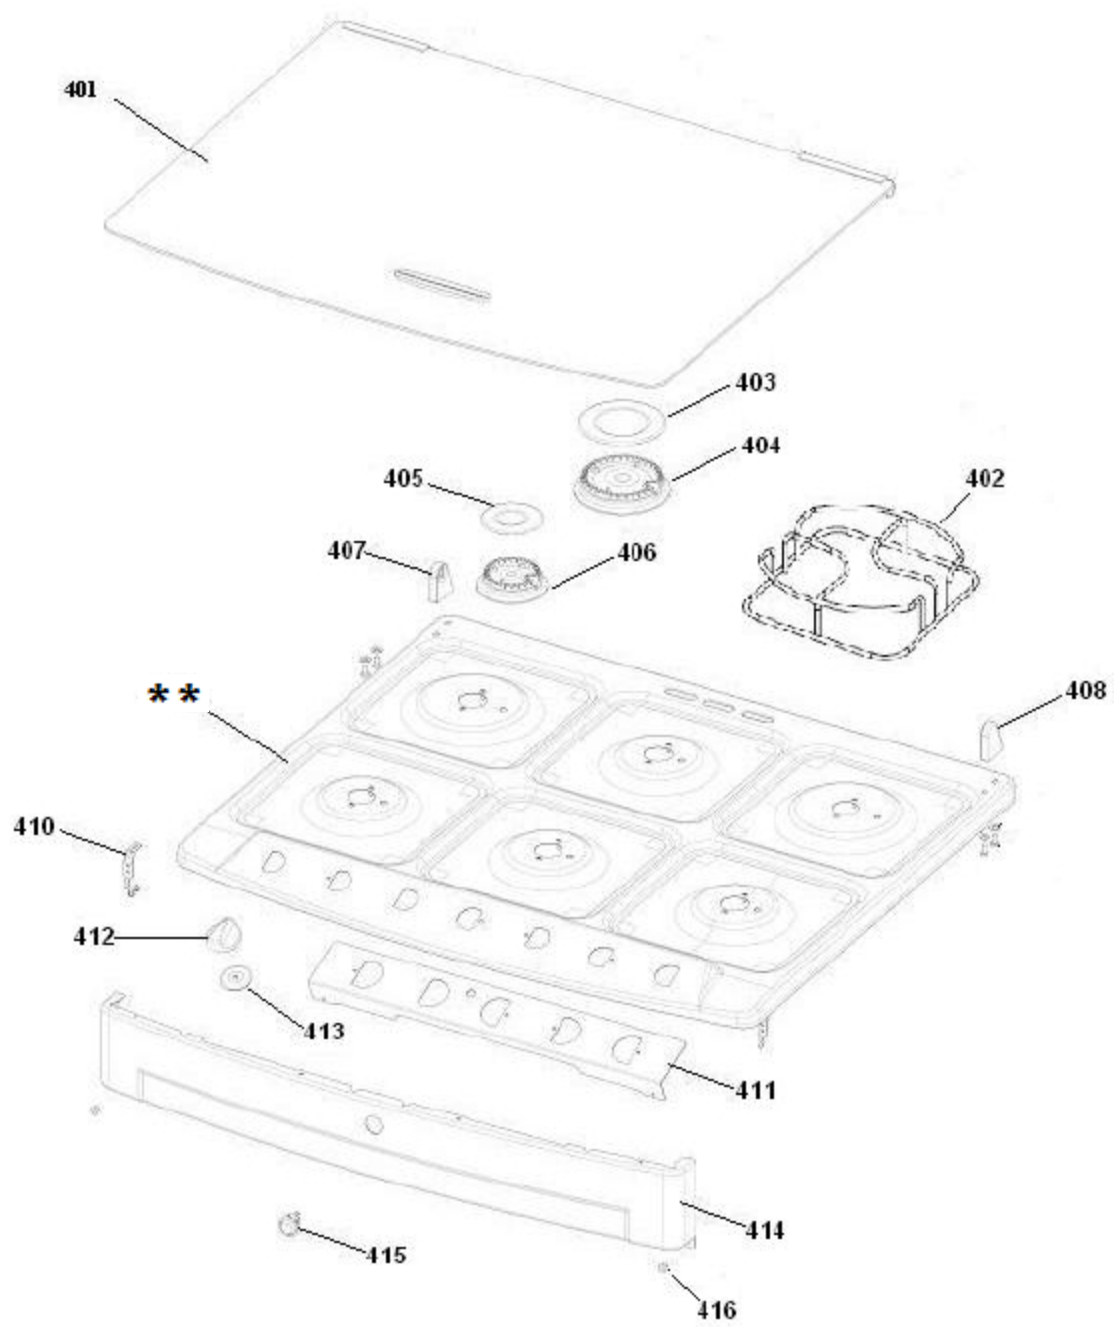

** Peça solicitada está cancelada e não há substituto. Neste caso, deverá ser aberto nova Atividade no canal GCC.