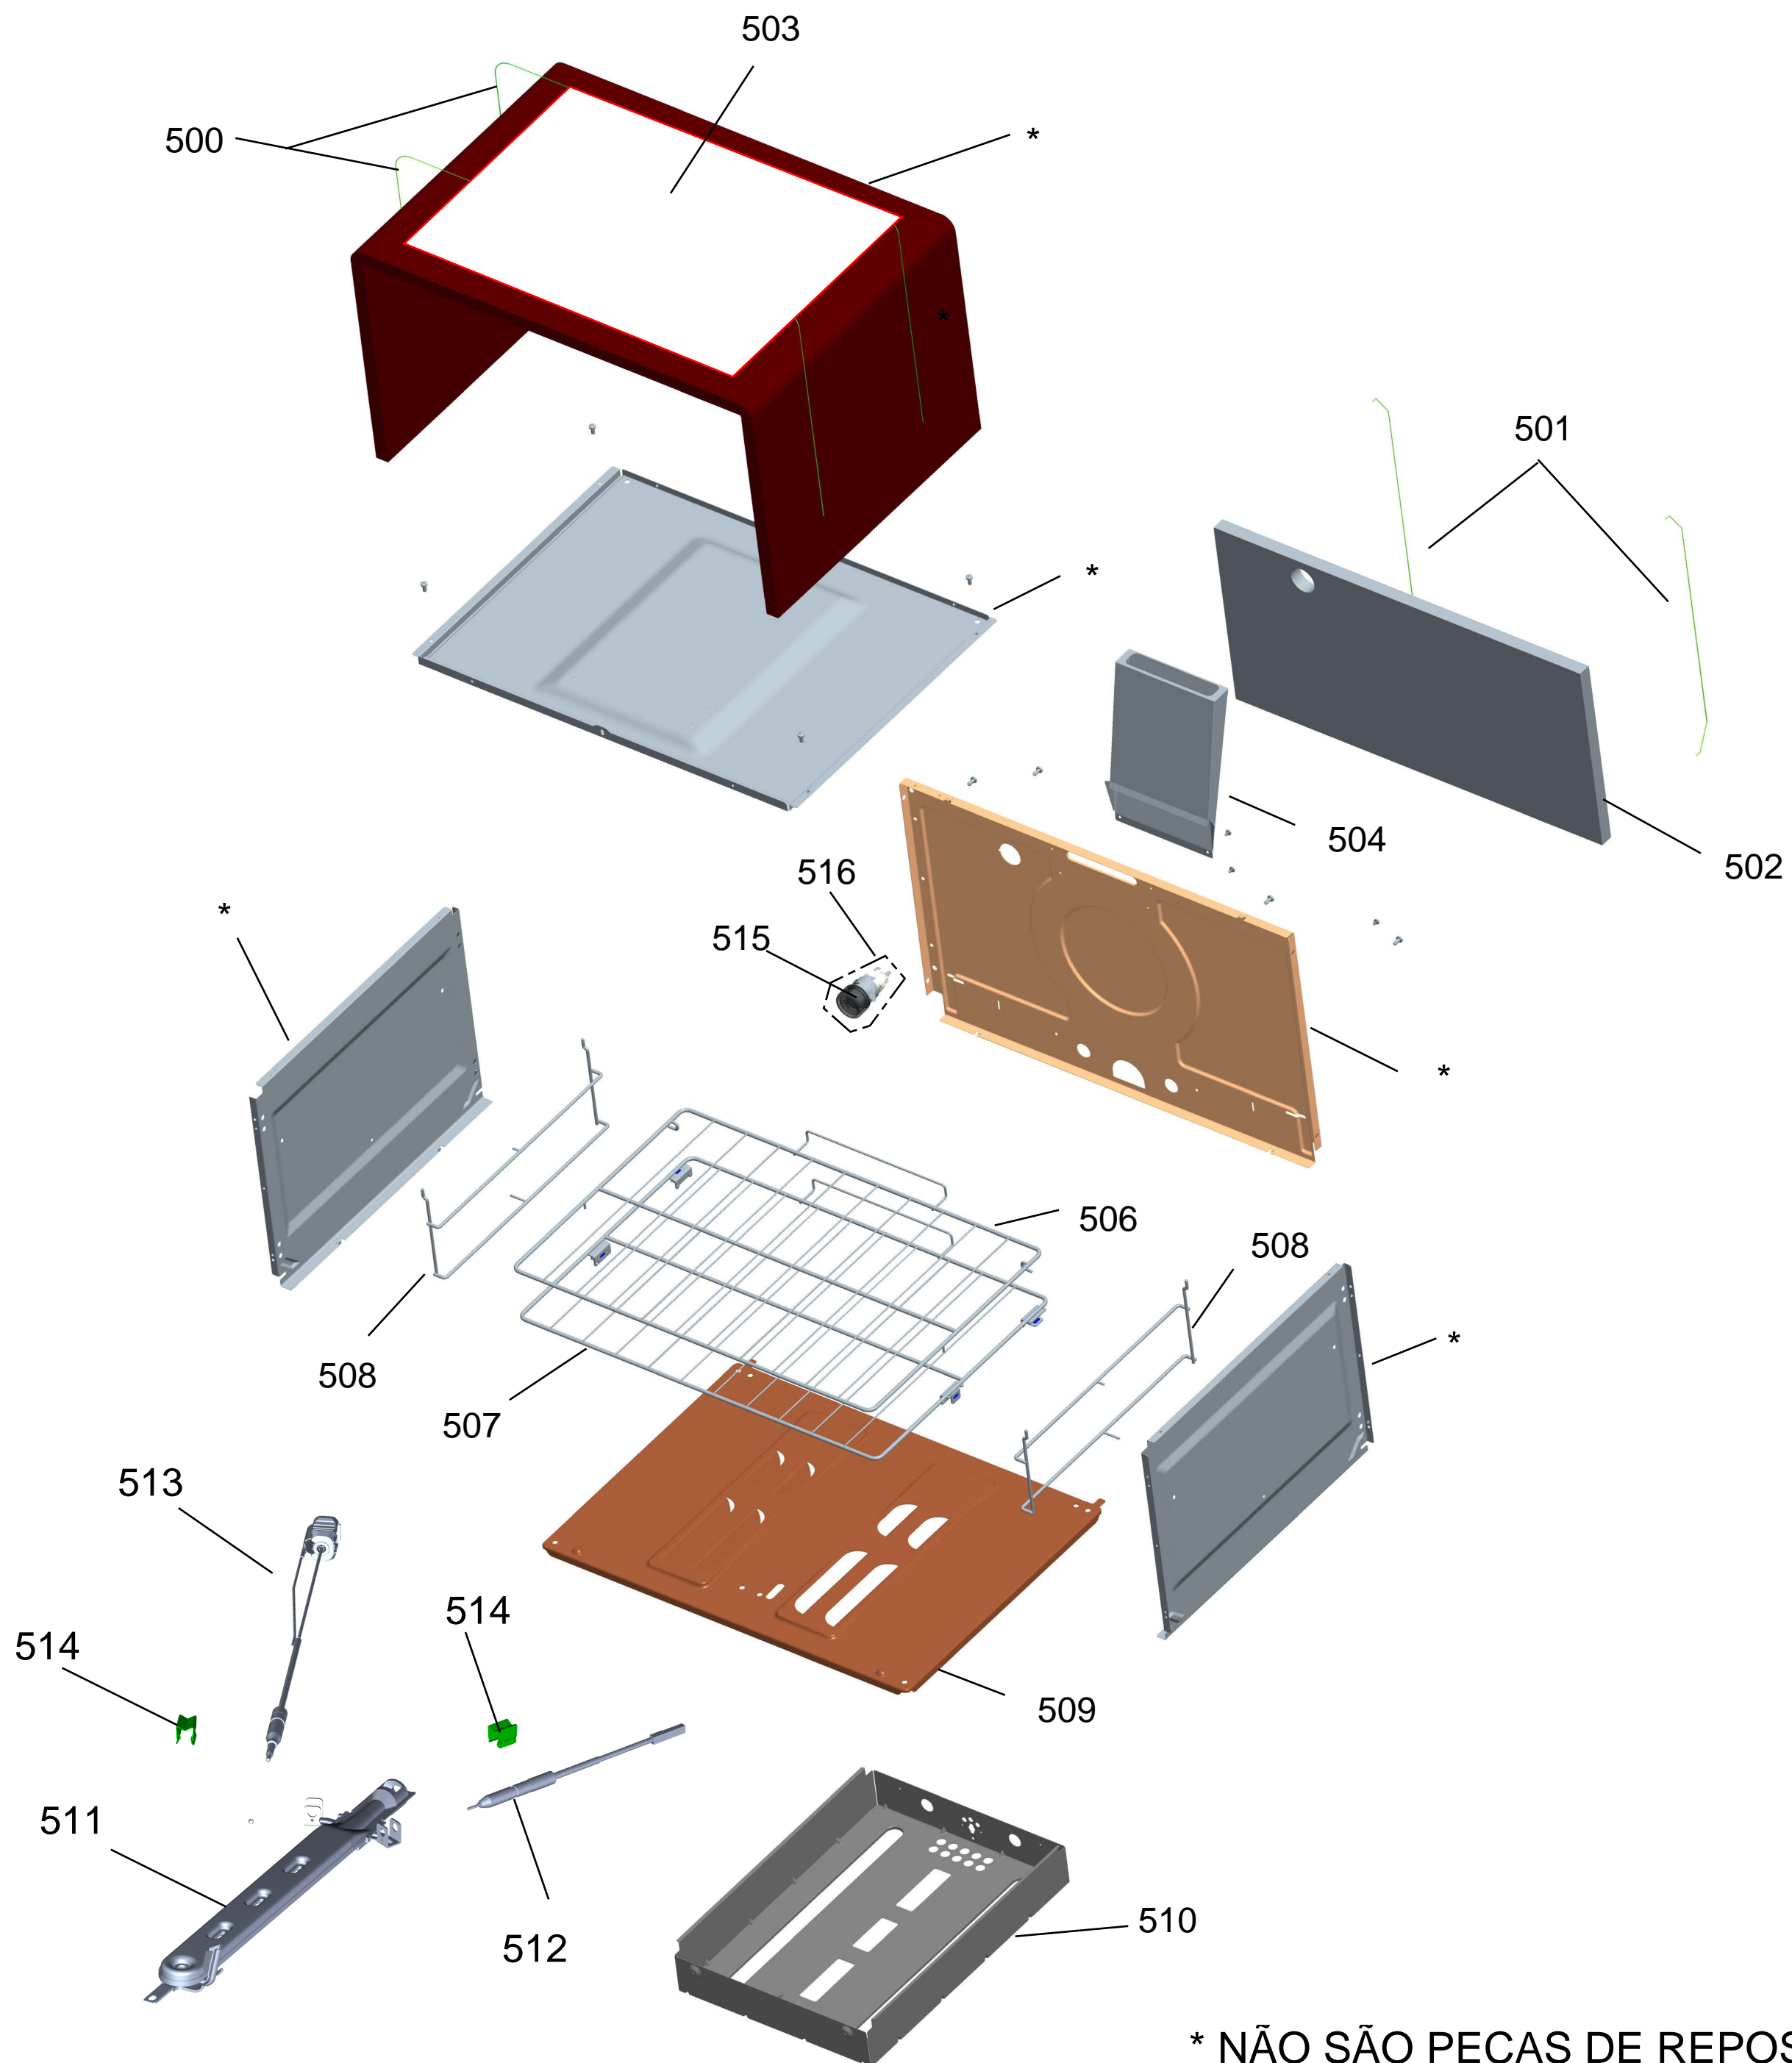

GRUPO 500 - CAVIDADE

* NÃO SÃO PEÇAS DE REPOSIÇÃO