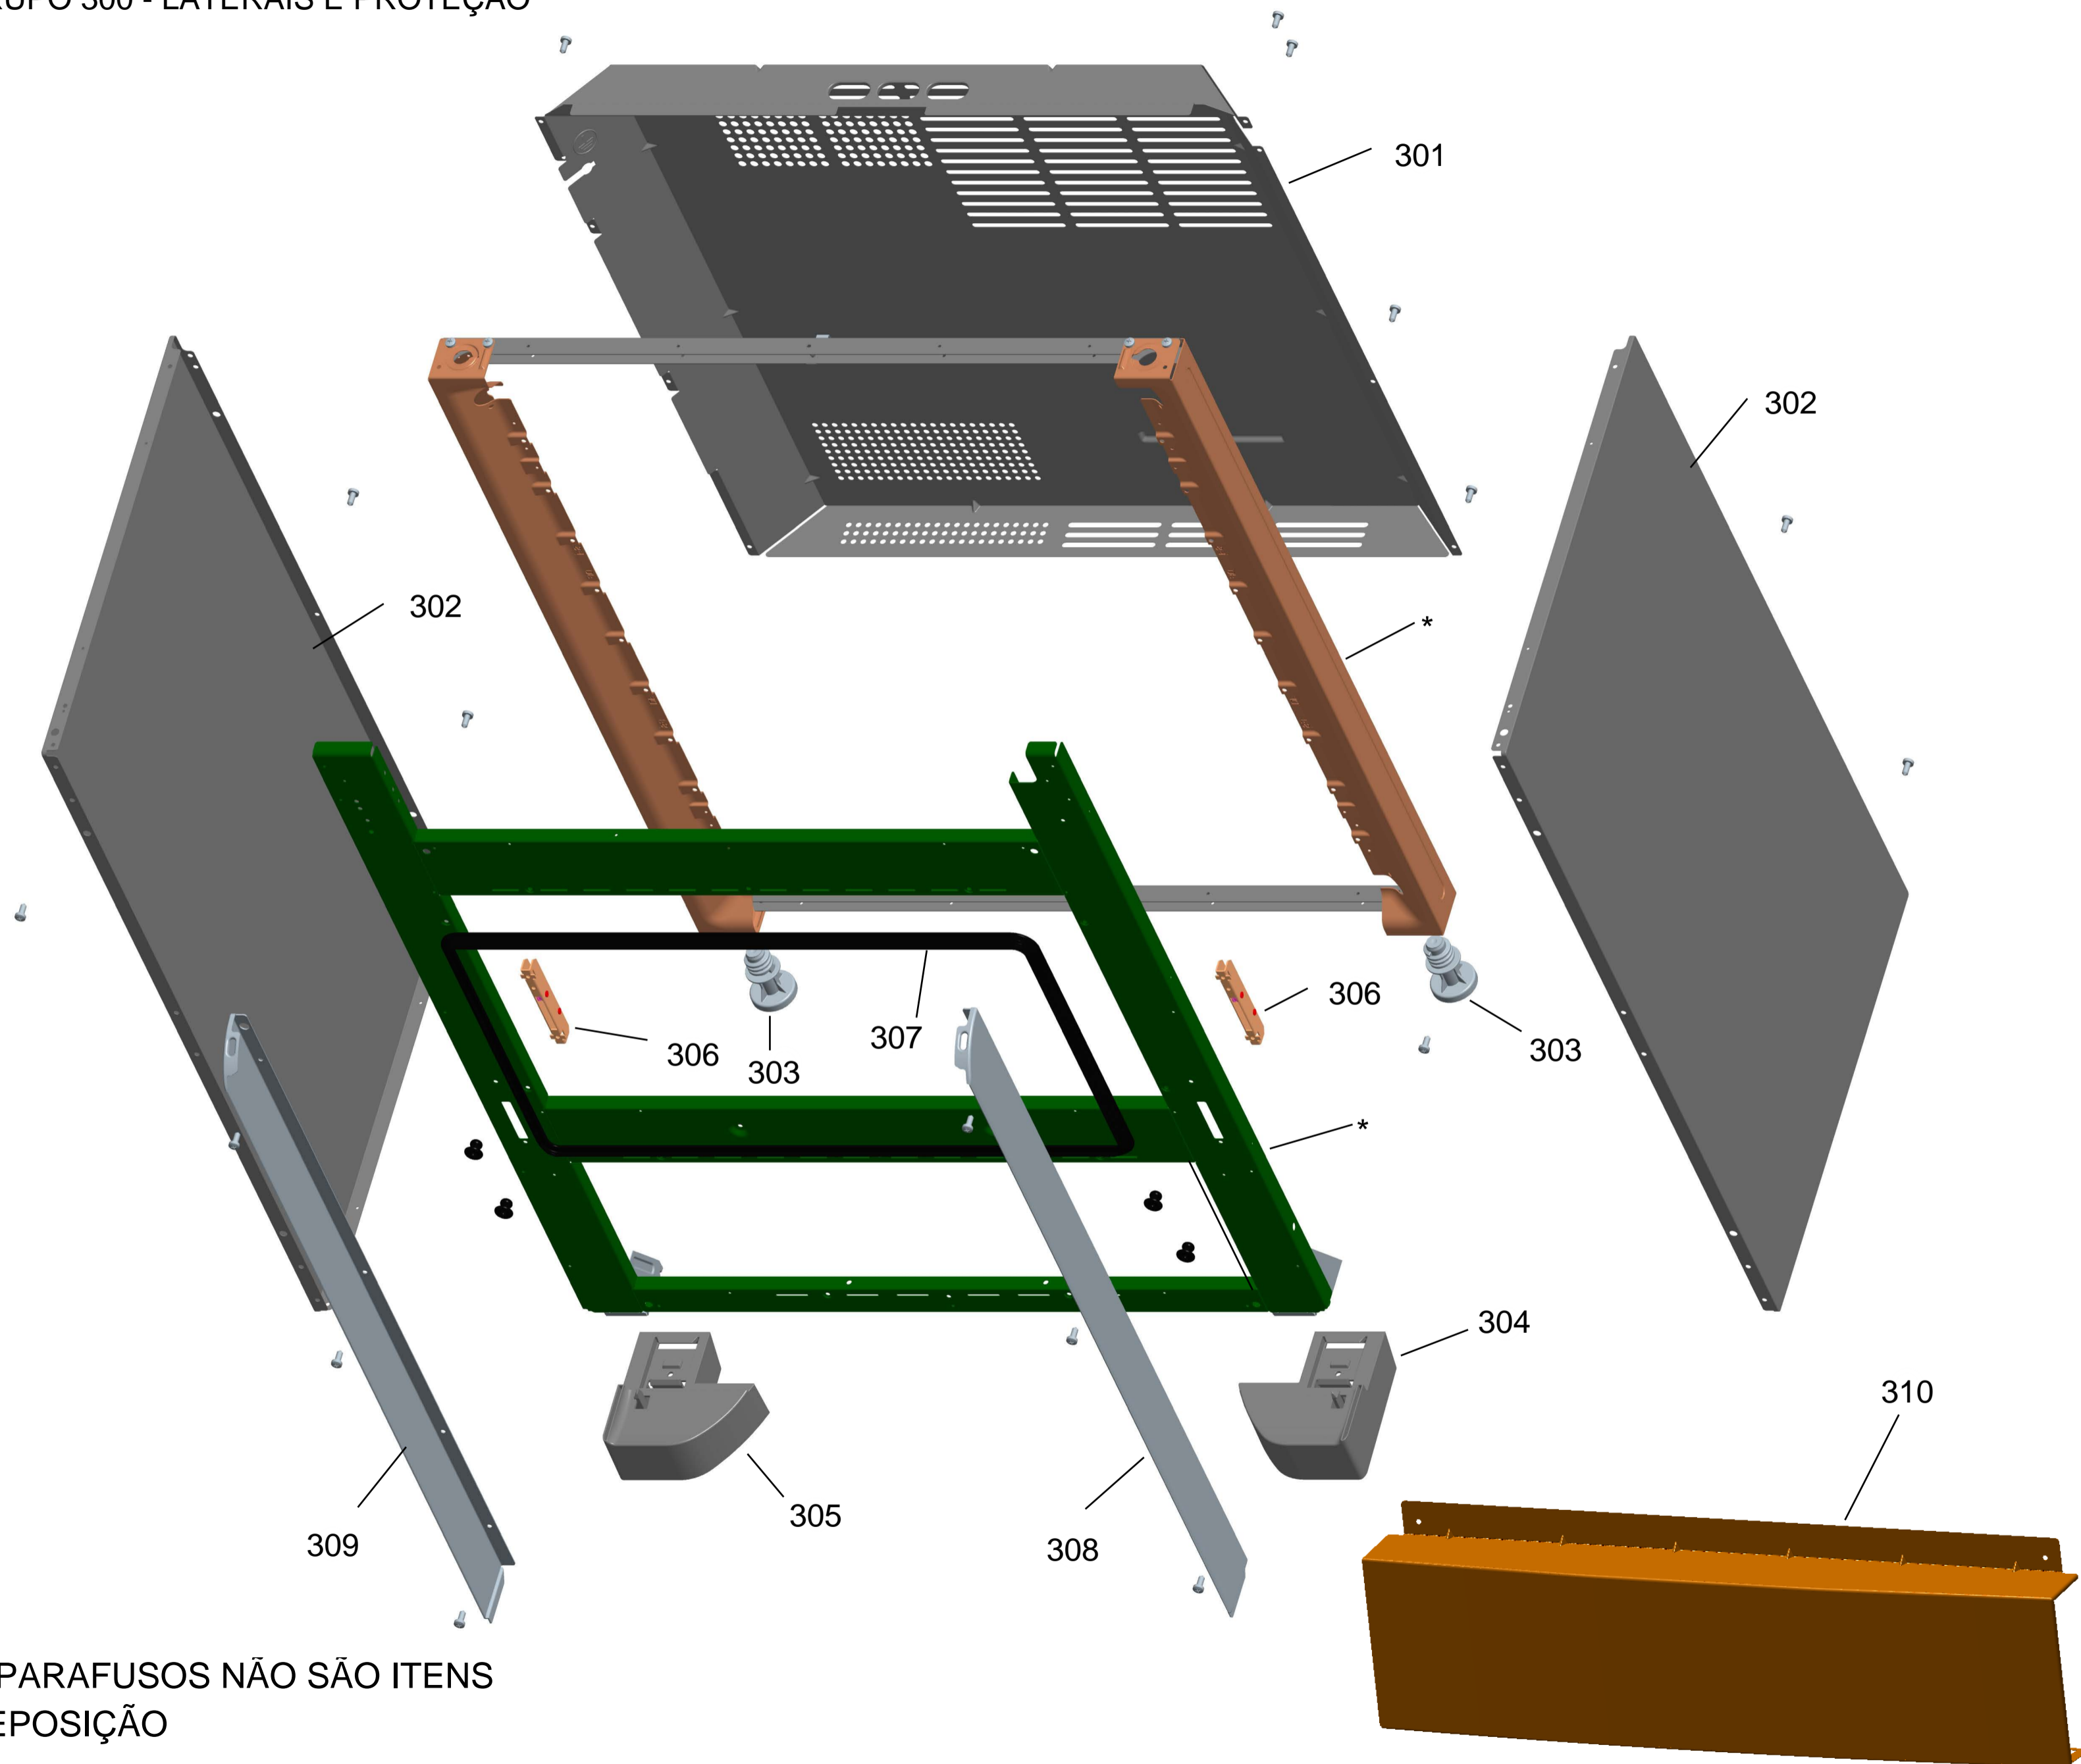

BRASTEMP

CATÁLOGO DE PEÇAS

FOGÃO DE PISO 6 BOCAS CLEAN

BF076CB

Revisão	Motivo	Páginas Alteradas	Elaborado Por	Revisado Por	Data
00	Fogão de piso 6 bocas - Clean	-	Victor Mendonça	-	Junho/13
01	Revisão Geral	-	João G Guariento	-	Out / 13

GRUPO 100 - MESA

* OS PARAFUSOS NÃO SÃO
ITENS DE REPOSIÇÃO.

GRUPO 200 - SISTEMA GÁS

* OS PARAFUSOS NÃO SÃO ITENS DE REPOSIÇÃO - EXCETO 209

GRUPO 300 - LATERAIS E PROTEÇÃO

* OS PARAFUSOS NÃO SÃO ITENS DE REPOSIÇÃO

GRUPO 400 - PORTA

* OS PARAFUSOS NÃO SÃO ITENS DE REPOSIÇÃO

GRUPO 500 - CAVIDADE

* NÃO SÃO PEÇAS DE REPOSIÇÃO