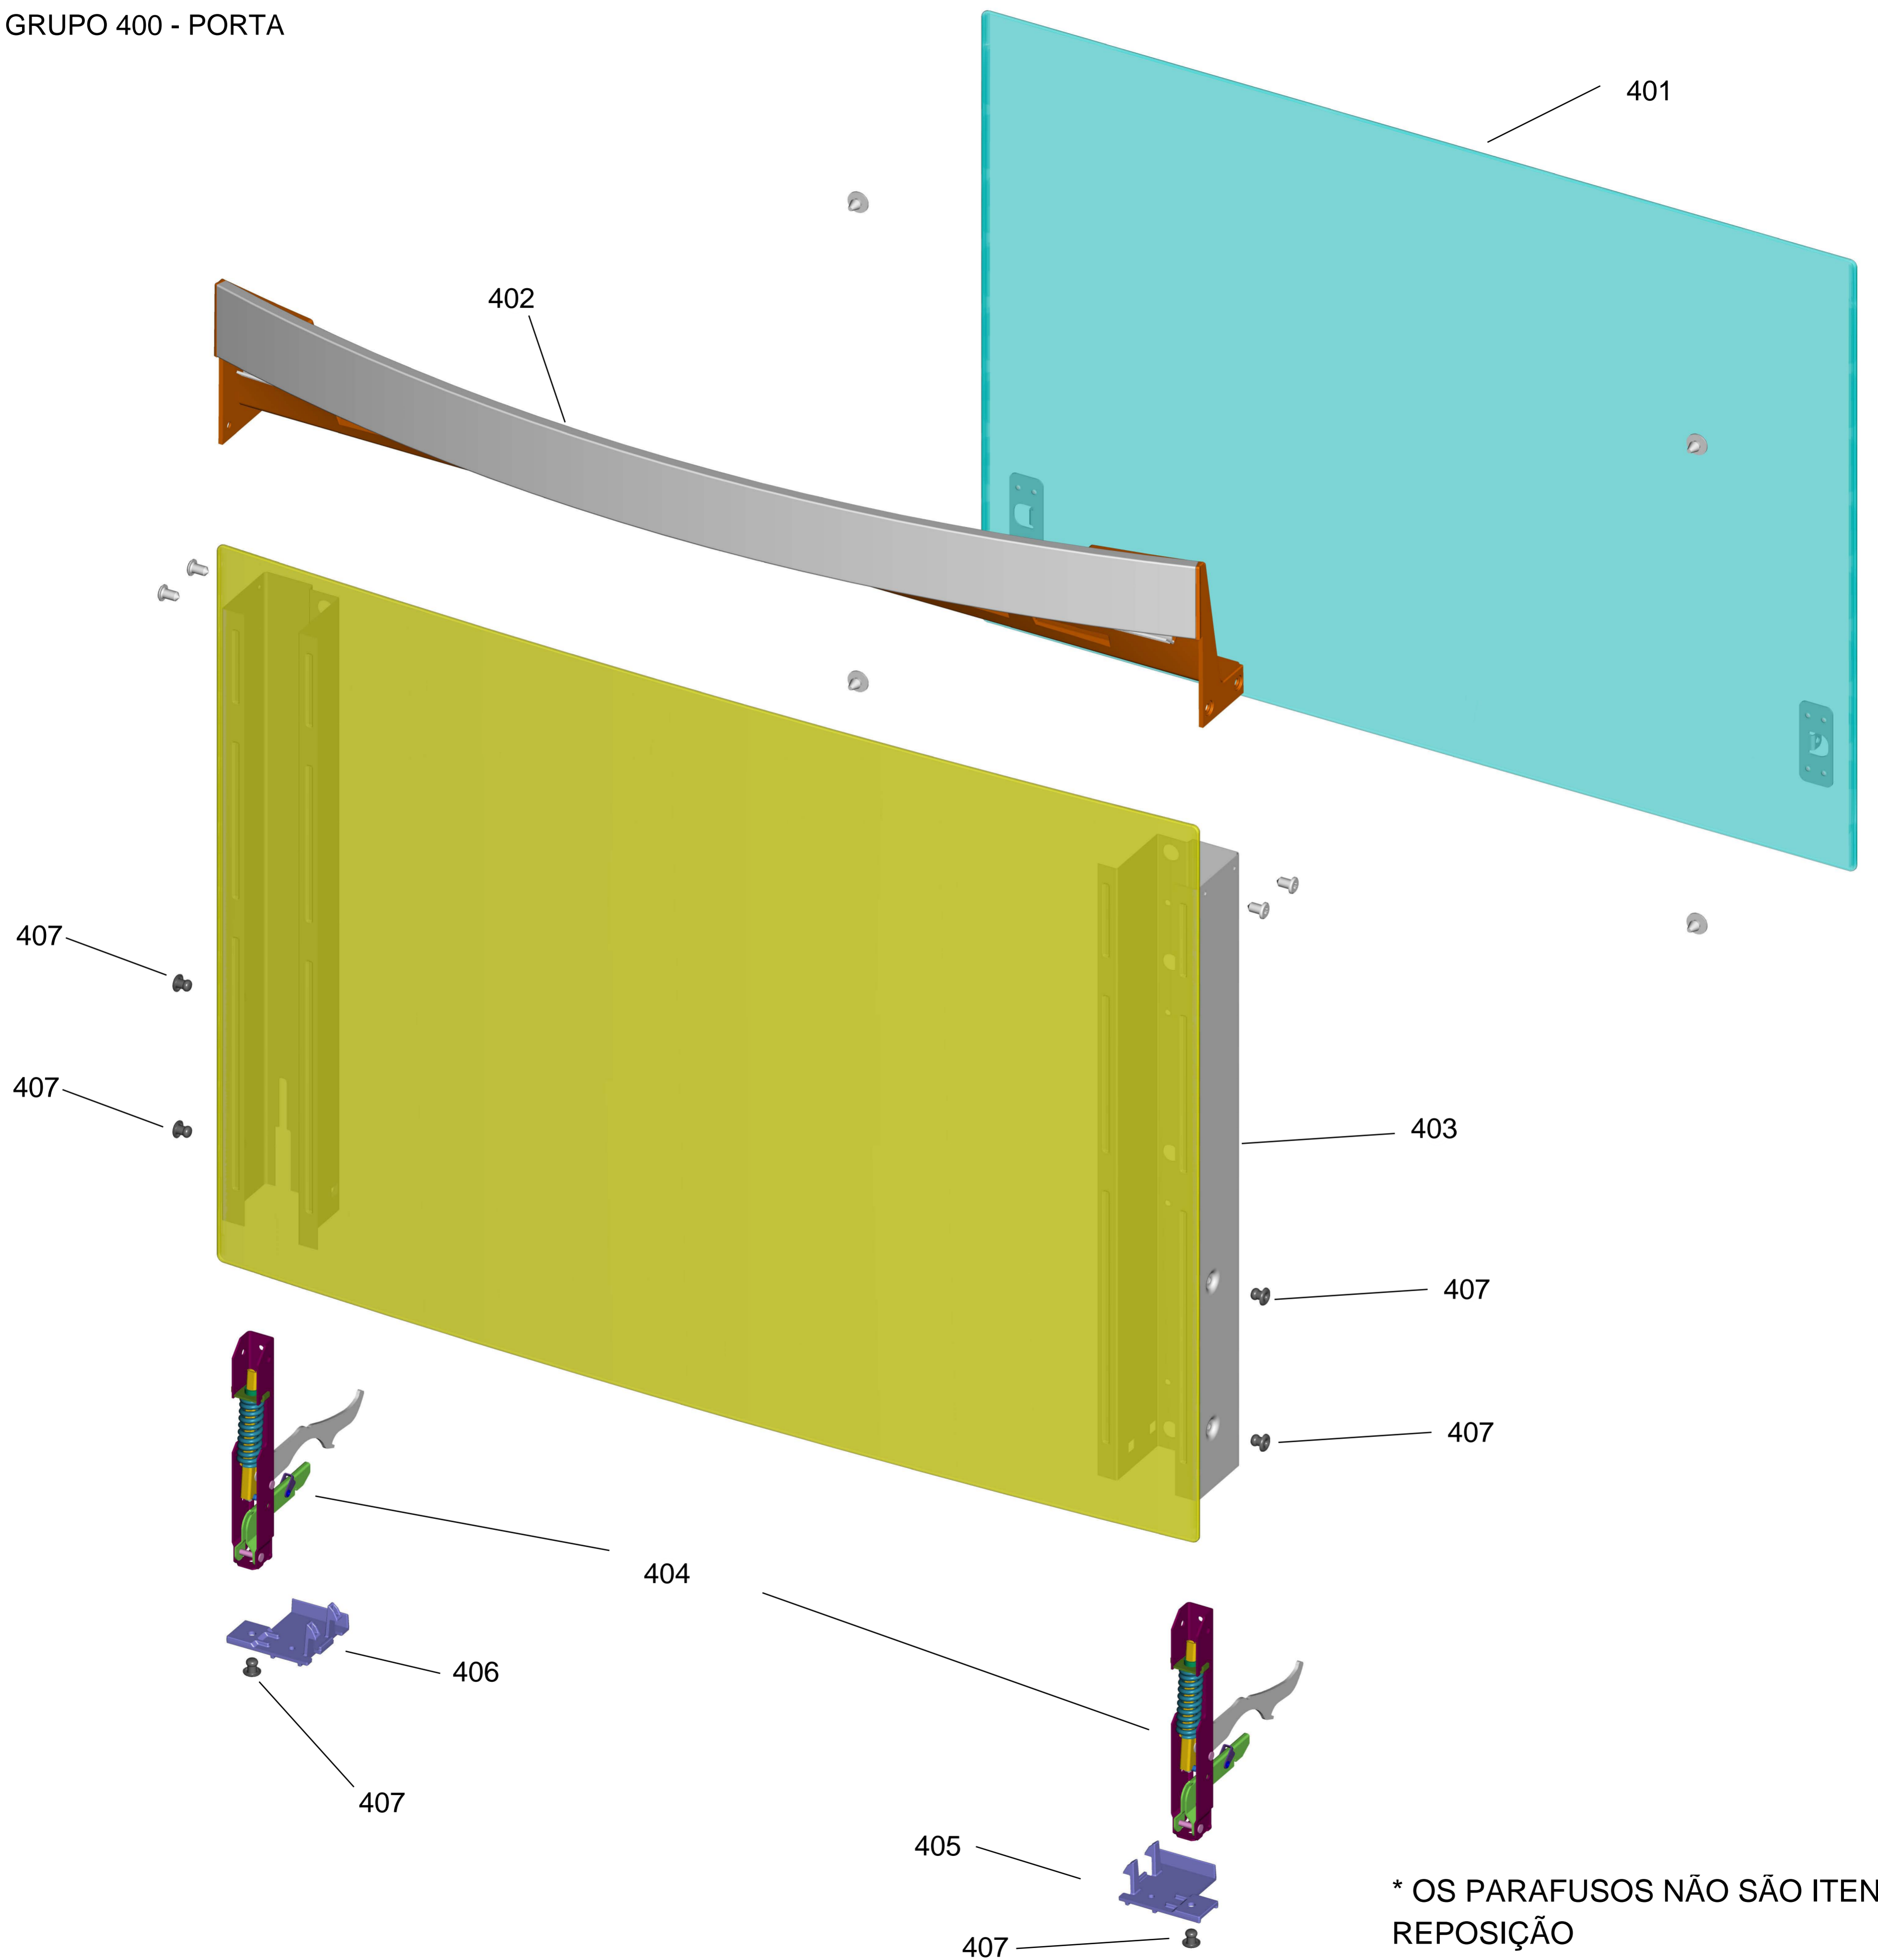

GRUPO 400 - PORTA

* OS PARAFUSOS NÃO SÃO ITENS DE REPOSIÇÃO