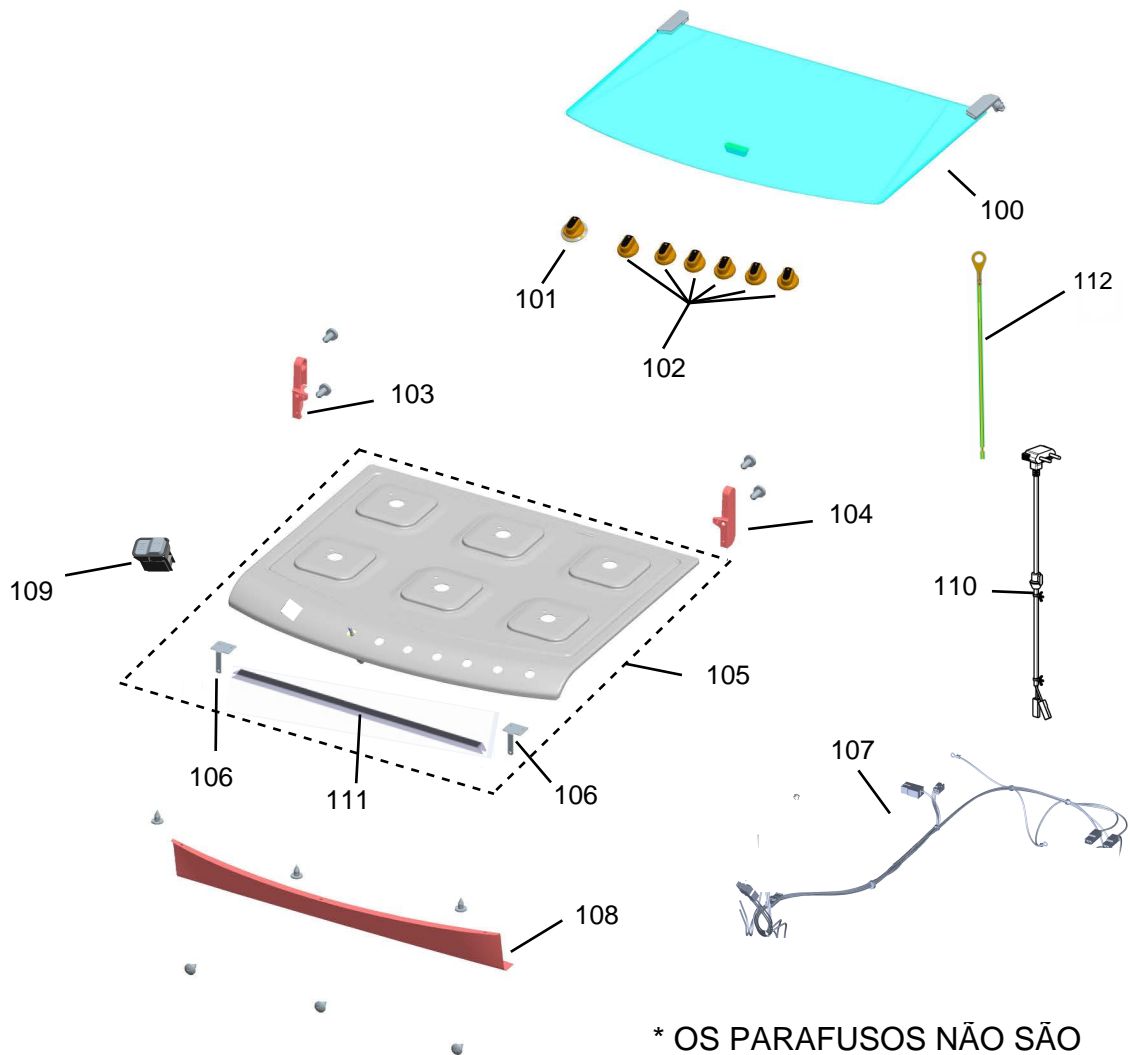

BRASTEMP

CATÁLOGO DE PEÇAS

FOGÃO DE PISO 6 BOCAS CLEAN

BF076CB

Revisão	Motivo	Páginas Alteradas	Elaborado Por	Revisado Por	Data
00	Fogão de piso 6 bocas - Clean	-	Victor Mendonça	-	Junho/13
01	Revisão Geral	-	João G Guariento	-	Out / 13

GRUPO 100 - MESA

* OS PARAFUSOS NÃO SÃO
ITENS DE REPOSIÇÃO.

GRUPO 200 - SISTEMA GÁS

* OS PARAFUSOS NÃO SÃO ITENS DE REPOSIÇÃO - EXCETO 209

GRUPO 300 - LATERAIS E PROTEÇÃO

* OS PARAFUSOS NÃO SÃO ITENS DE REPOSIÇÃO