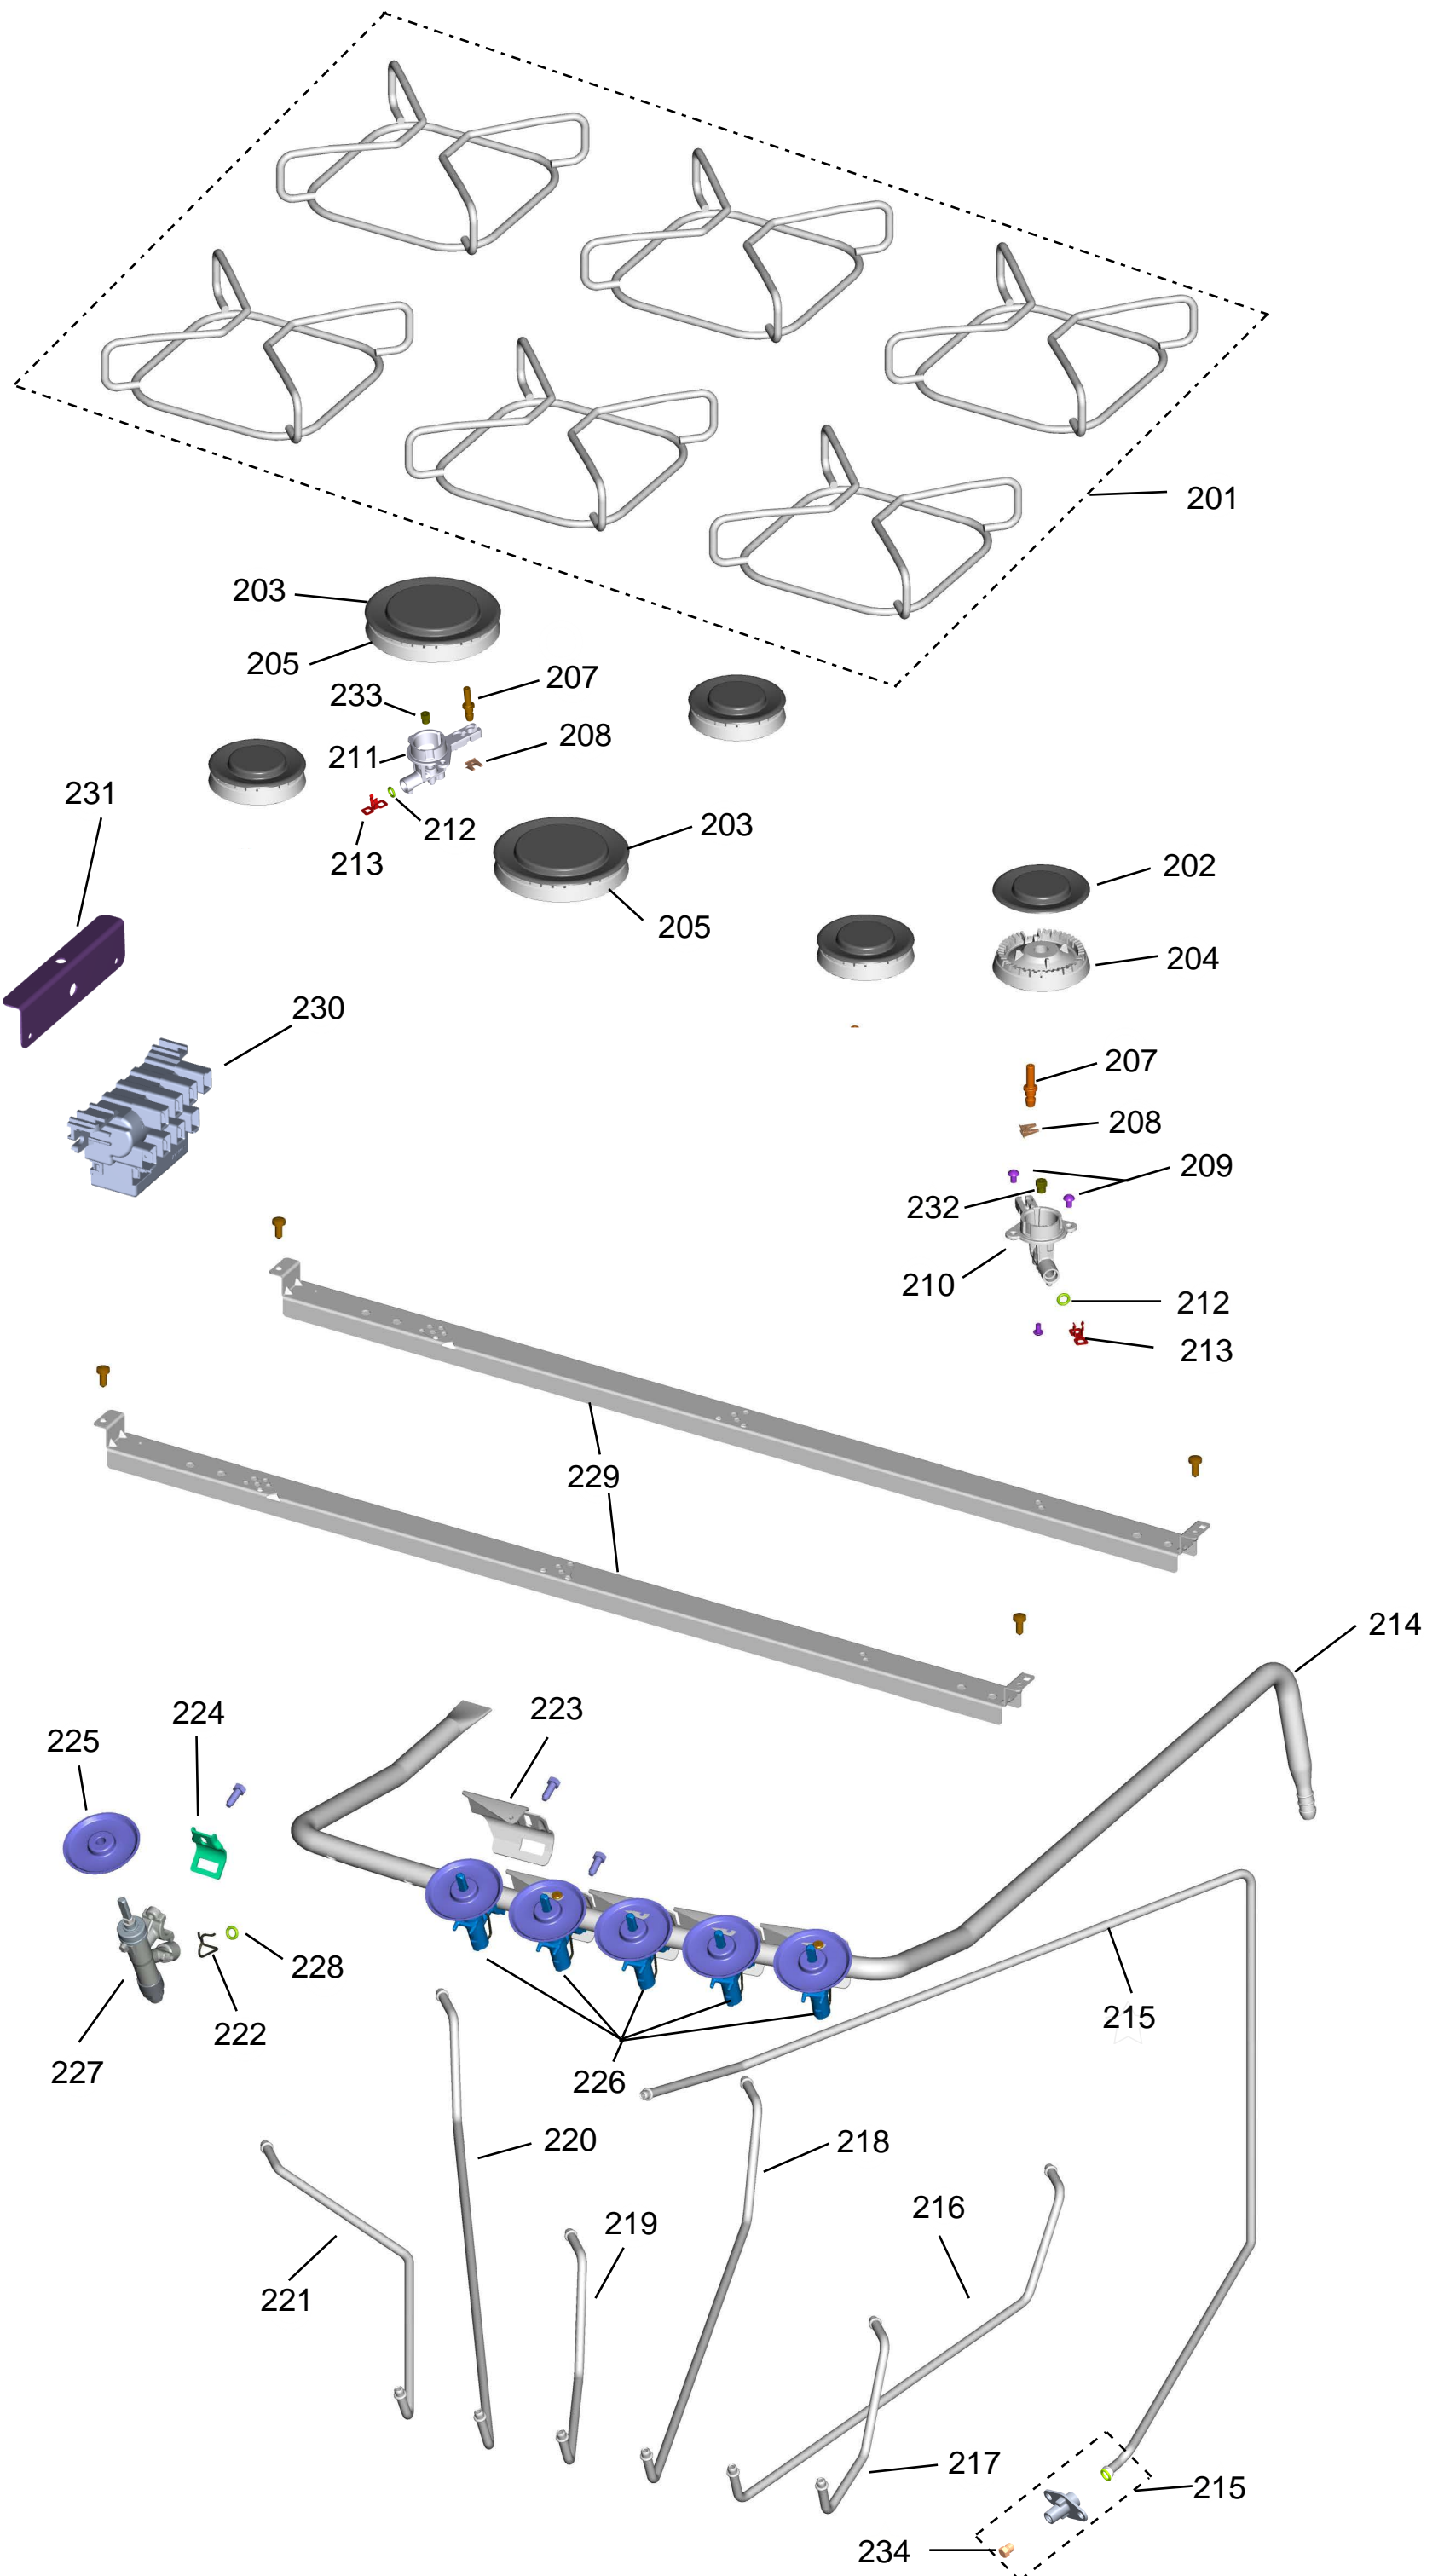

BRASTEMP

CATÁLOGO DE PEÇAS

FOGÃO DE PISO 6 BOCAS CLEAN

BF076CB

Revisão	Motivo	Páginas Alteradas	Elaborado Por	Revisado Por	Data
00	Fogão de piso 6 bocas - Clean	-	Victor Mendonça	-	Junho/13
01	Revisão Geral	-	João G Guariento	-	Out / 13

GRUPO 100 - MESA

* OS PARAFUSOS NÃO SÃO
ITENS DE REPOSIÇÃO.

GRUPO 200 - SISTEMA GÁS

* OS PARAFUSOS NÃO SÃO ITENS DE REPOSIÇÃO - EXCETO 209

GRUPO 300 - LATERAIS E PROTEÇÃO

* OS PARAFUSOS NÃO SÃO ITENS DE REPOSIÇÃO

GRUPO 400 - PORTA

* OS PARAFUSOS NÃO SÃO ITENS DE REPOSIÇÃO

GRUPO 500 - CAVIDADE

* NÃO SÃO PEÇAS DE REPOSIÇÃO