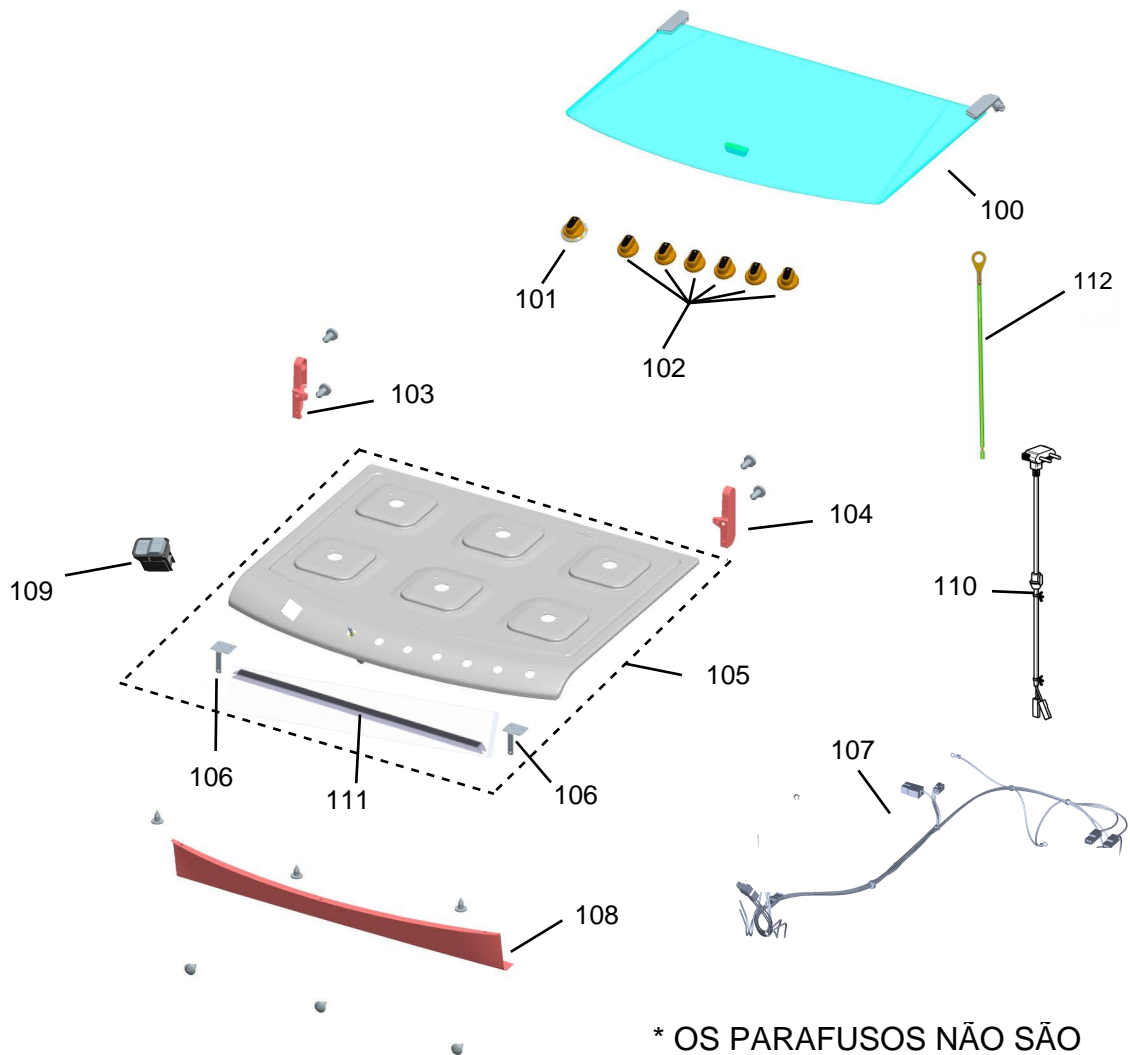

CATÁLOGO DE PEÇAS

FOGÃO DE PISO 6 BOCAS CLEAN

BF076CR

Revisão	Motivo	Páginas Alteradas	Elaborado Por	Revisado Por	Data
00	Fogão de piso 6 bocas - Clean	-	Victor Mendonça	-	Junho/13
01	Revisão Geral	-	João G Guariento	-	Out / 13

GRUPO 100 - MESA

* OS PARAFUSOS NÃO SÃO
ITENS DE REPOSIÇÃO.

GRUPO 200 - SISTEMA GÁS

* OS PARAFUSOS NÃO SÃO ITENS DE REPOSIÇÃO - EXCETO 209

GRUPO 300 - LATERAIS E PROTEÇÃO

* OS PARAFUSOS NÃO SÃO ITENS DE REPOSIÇÃO