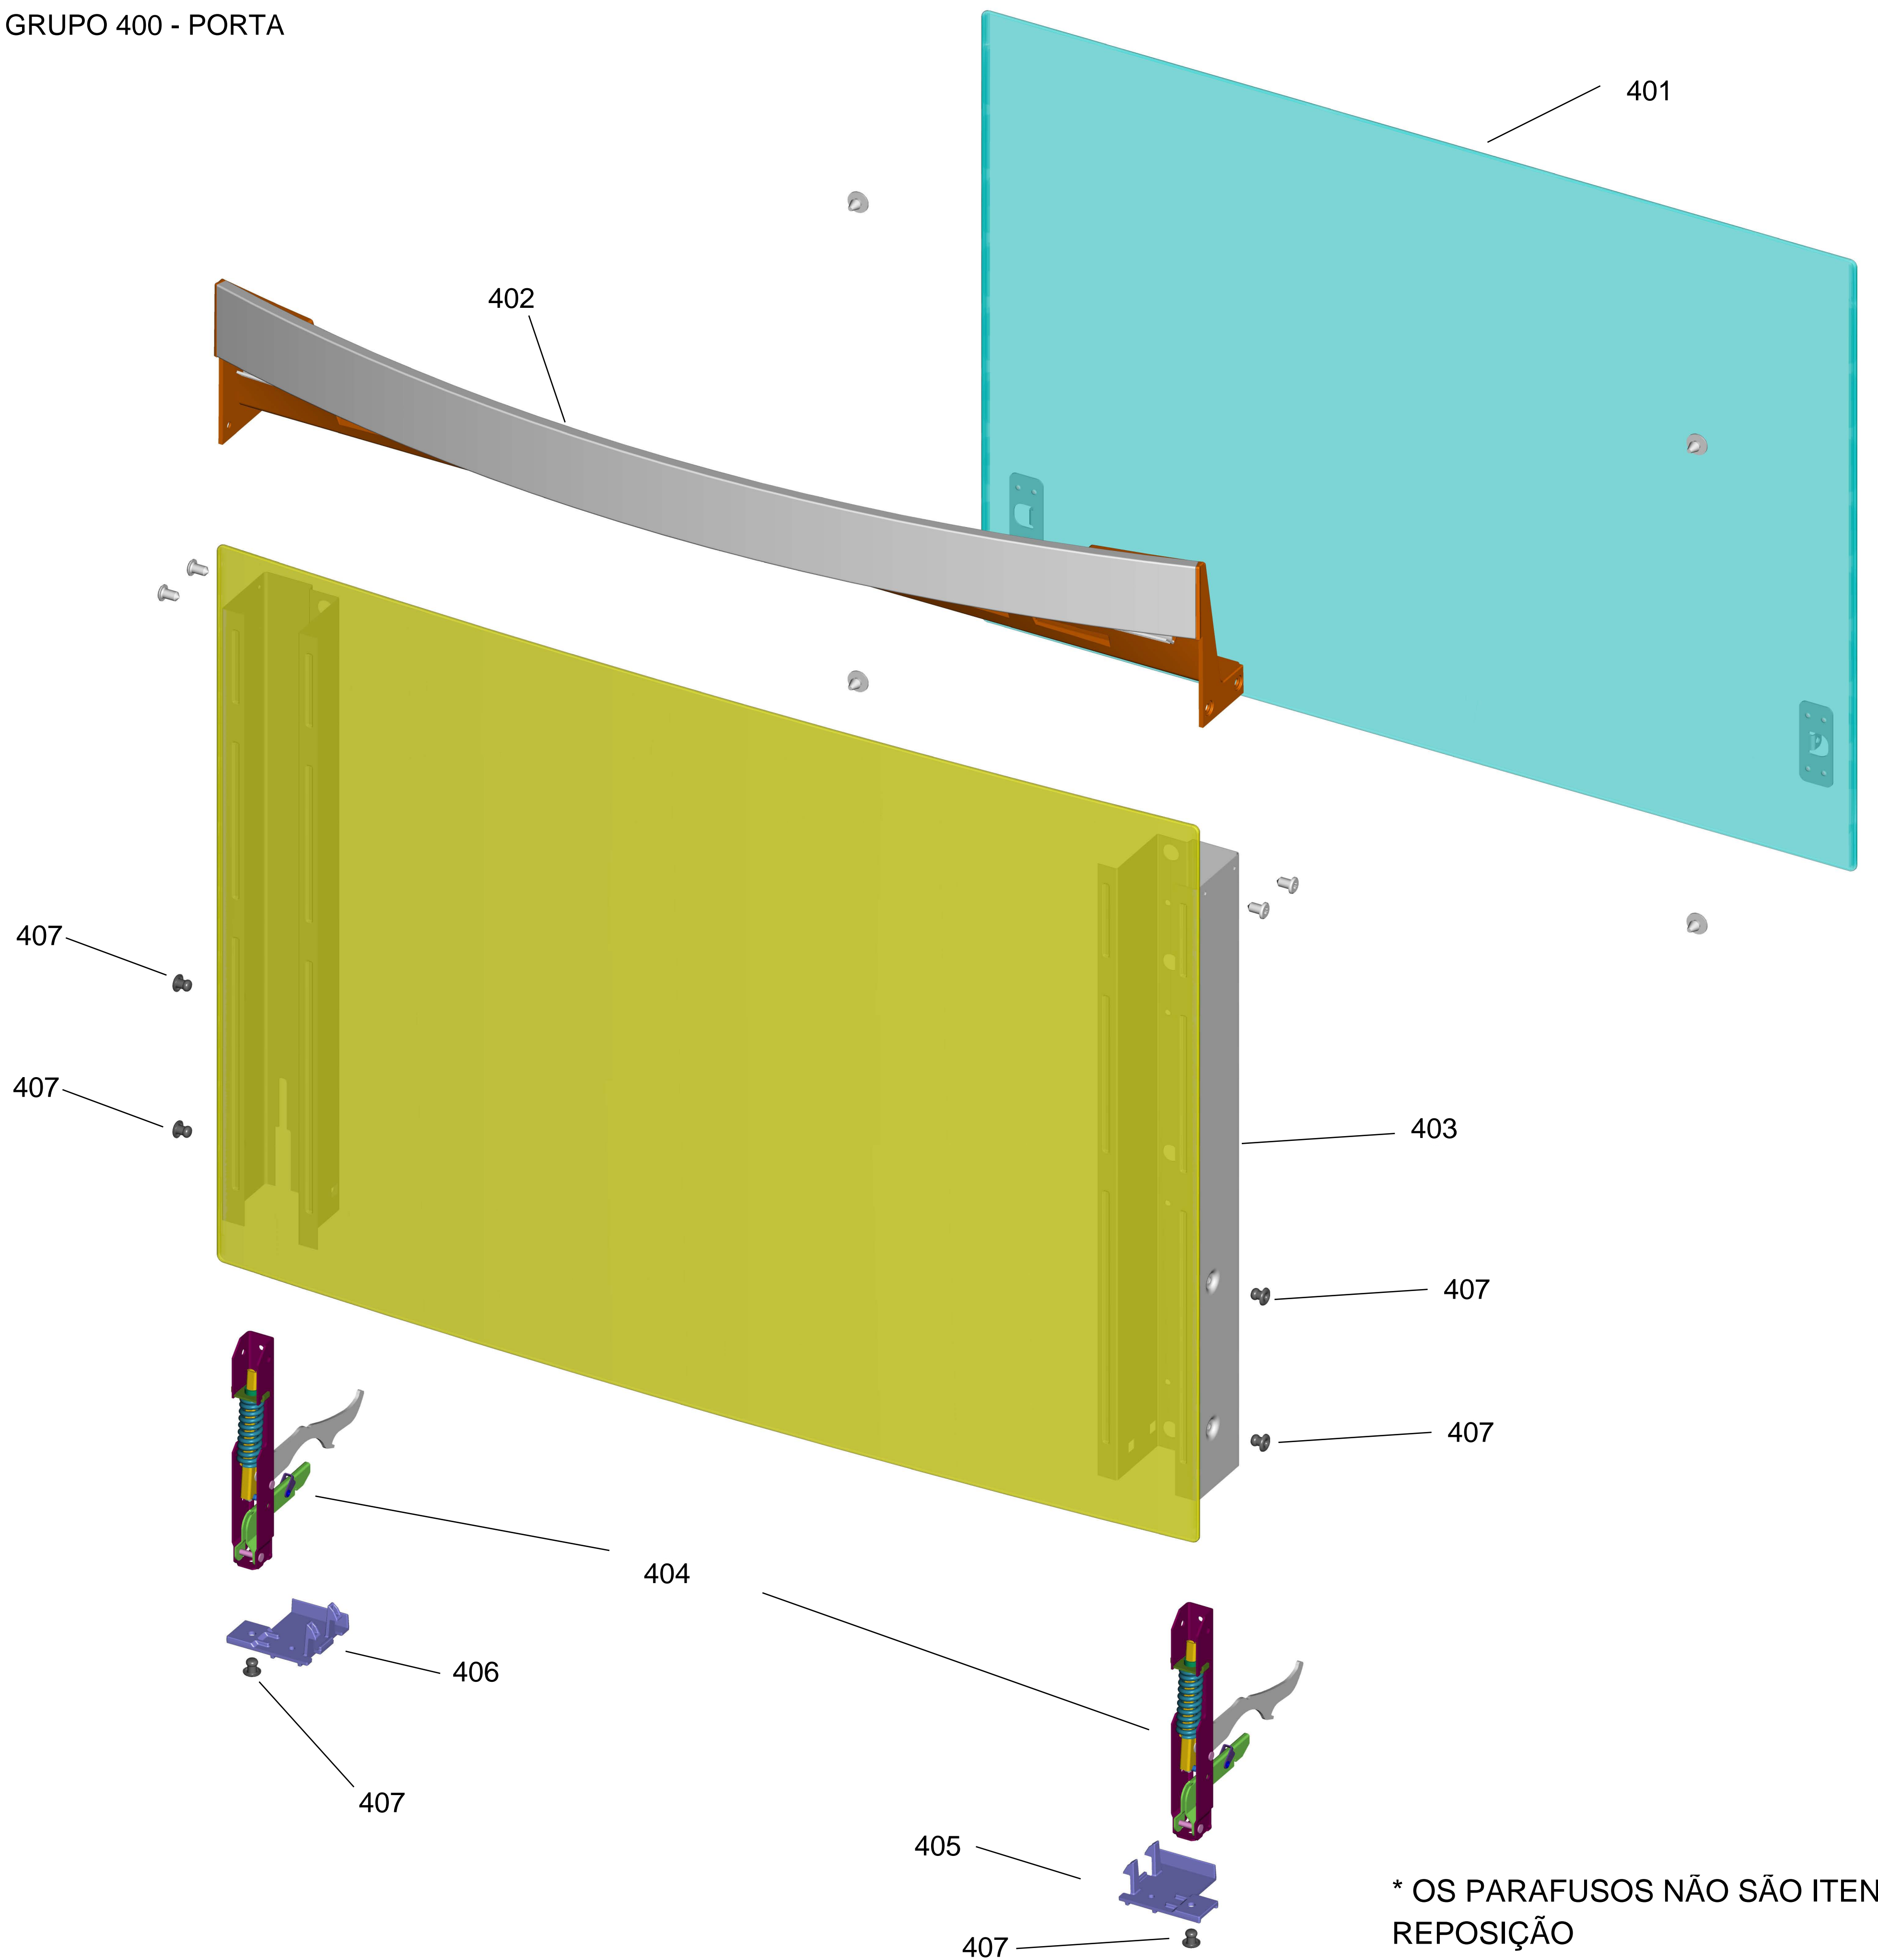

GRUPO 400 - PORTA

* OS PARAFUSOS NÃO SÃO ITENS DE REPOSIÇÃO