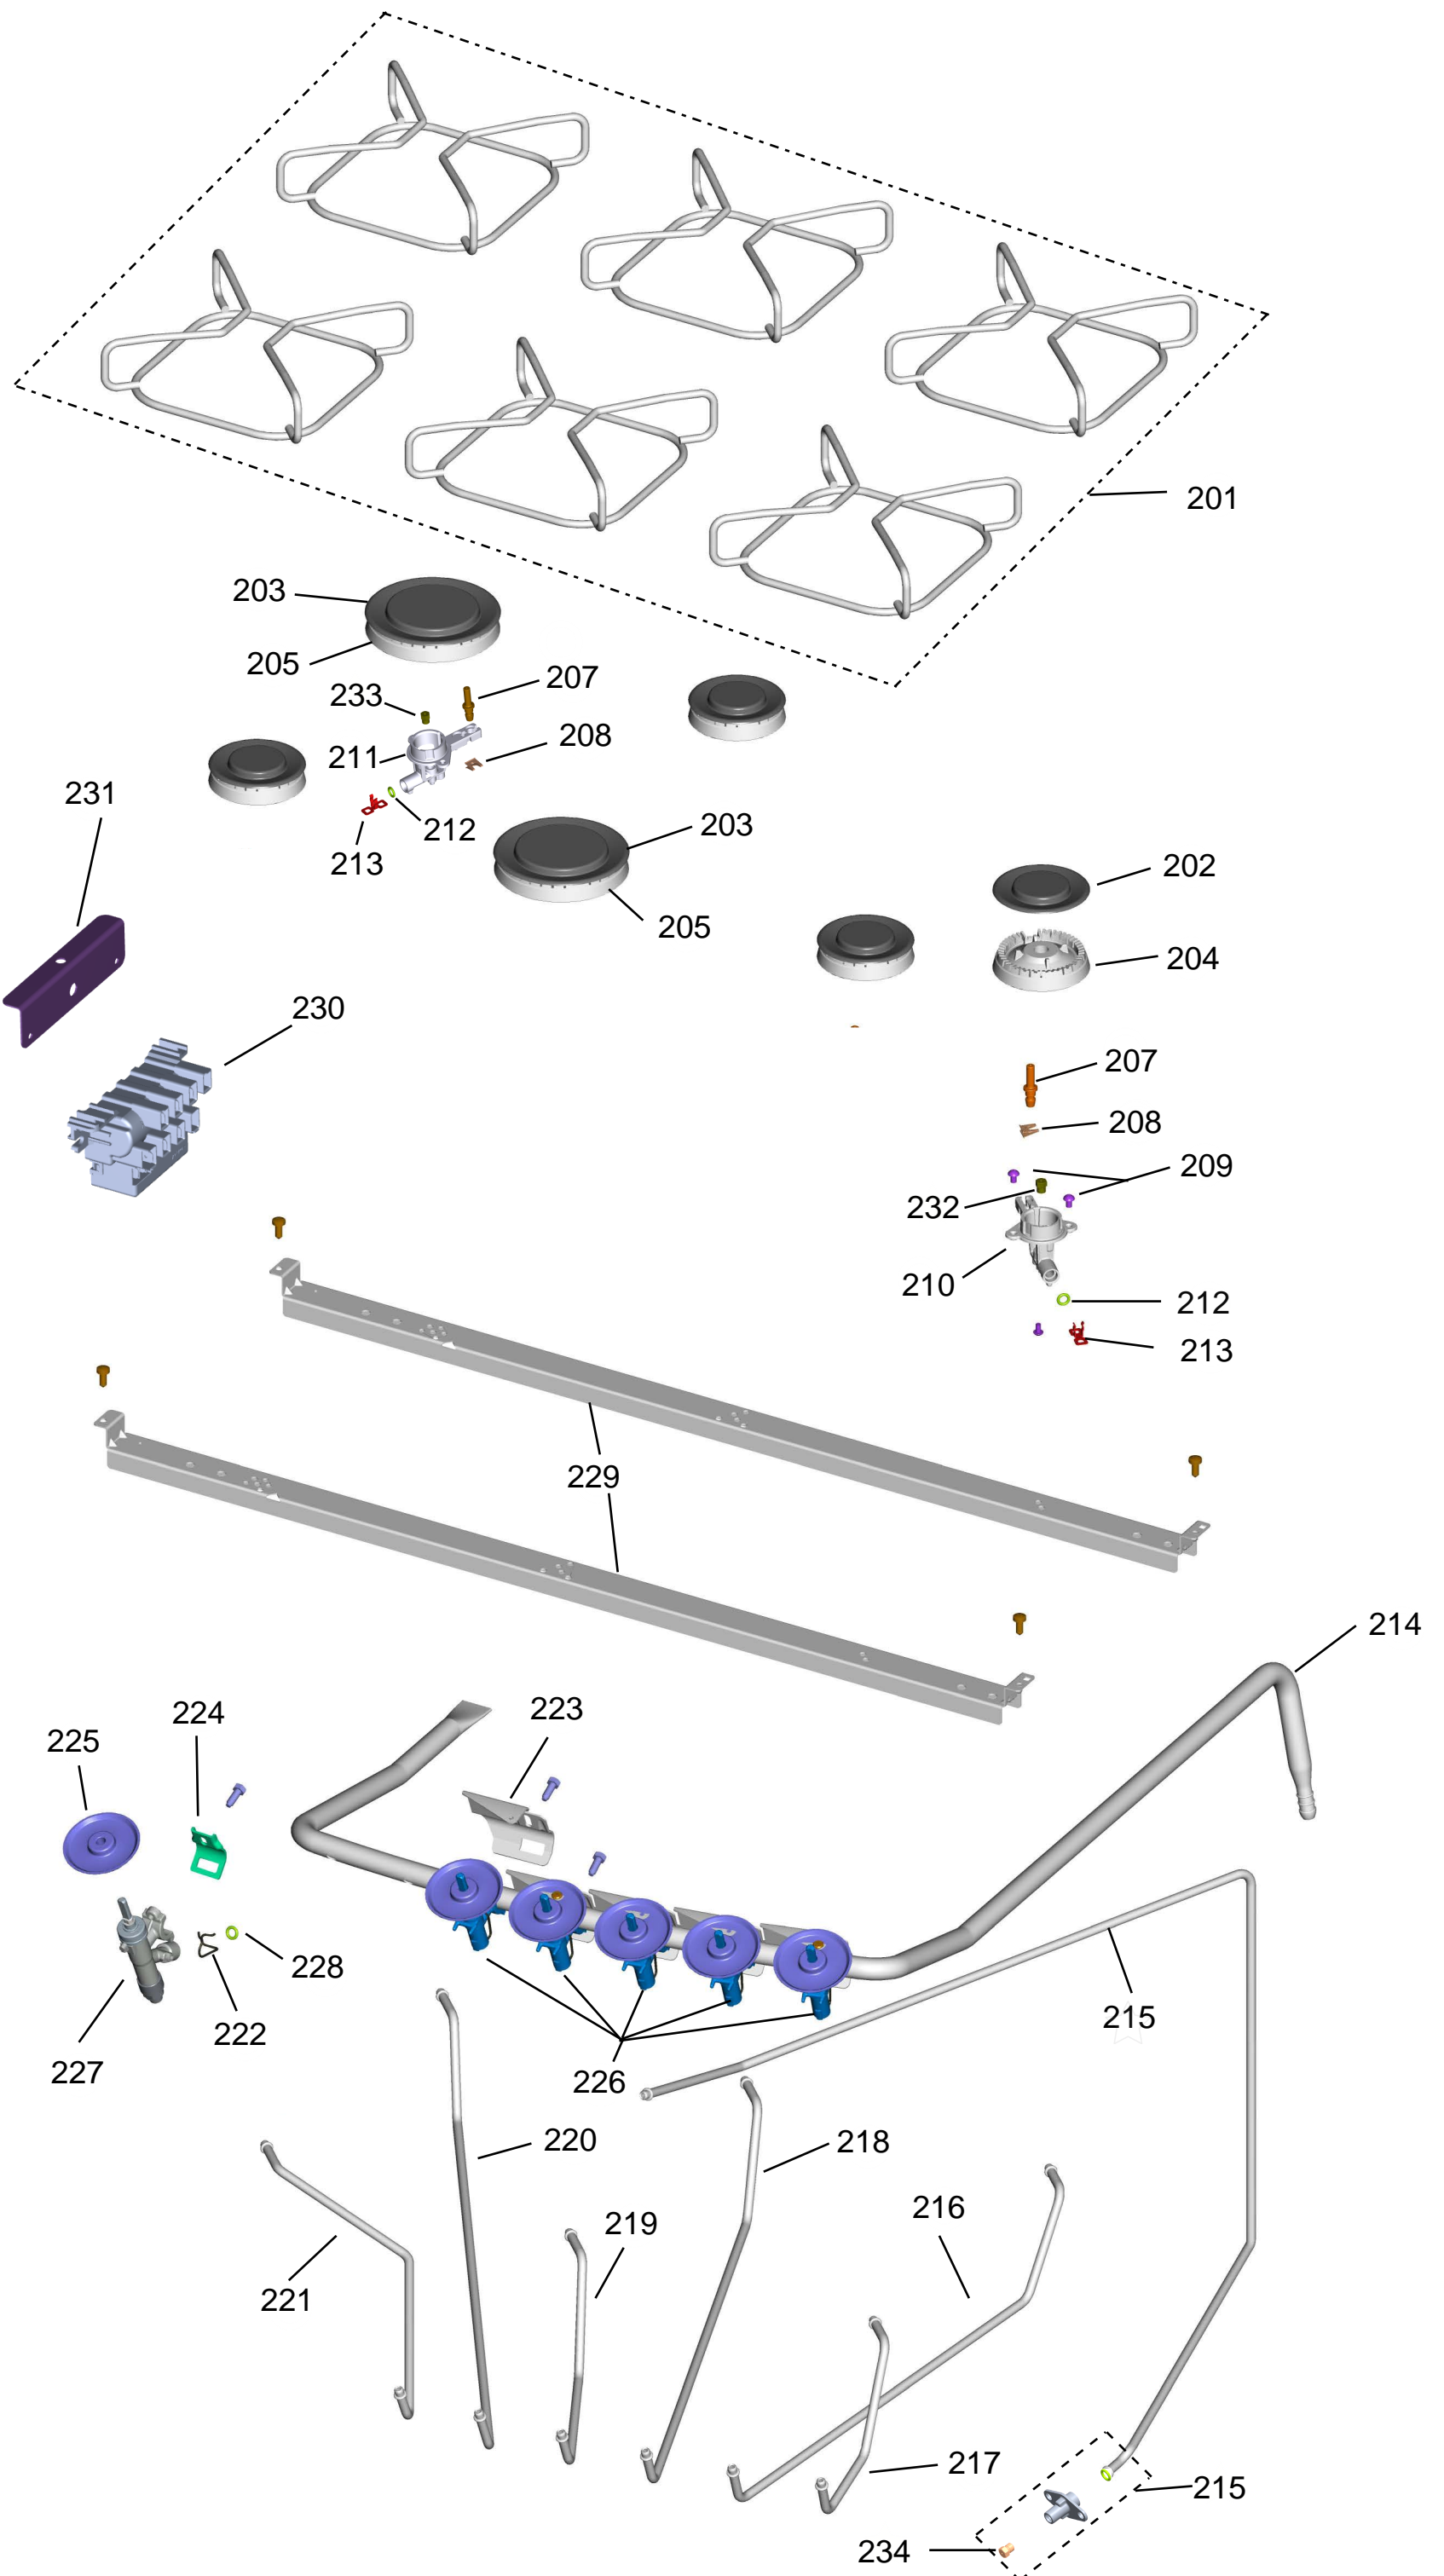

CATÁLOGO DE PEÇAS

FOGÃO DE PISO 6 BOCAS CLEAN

BF076CR

Revisão	Motivo	Páginas Alteradas	Elaborado Por	Revisado Por	Data
00	Fogão de piso 6 bocas - Clean	-	Victor Mendonça	-	Junho/13
01	Revisão Geral	-	João G Guariento	-	Out / 13

GRUPO 100 - MESA

* OS PARAFUSOS NÃO SÃO
ITENS DE REPOSIÇÃO.

GRUPO 200 - SISTEMA GÁS

* OS PARAFUSOS NÃO SÃO ITENS DE REPOSIÇÃO - EXCETO 209

GRUPO 300 - LATERAIS E PROTEÇÃO

* OS PARAFUSOS NÃO SÃO ITENS DE REPOSIÇÃO

GRUPO 400 - PORTA

* OS PARAFUSOS NÃO SÃO ITENS DE REPOSIÇÃO

GRUPO 500 - CAVIDADE

* NÃO SÃO PEÇAS DE REPOSIÇÃO