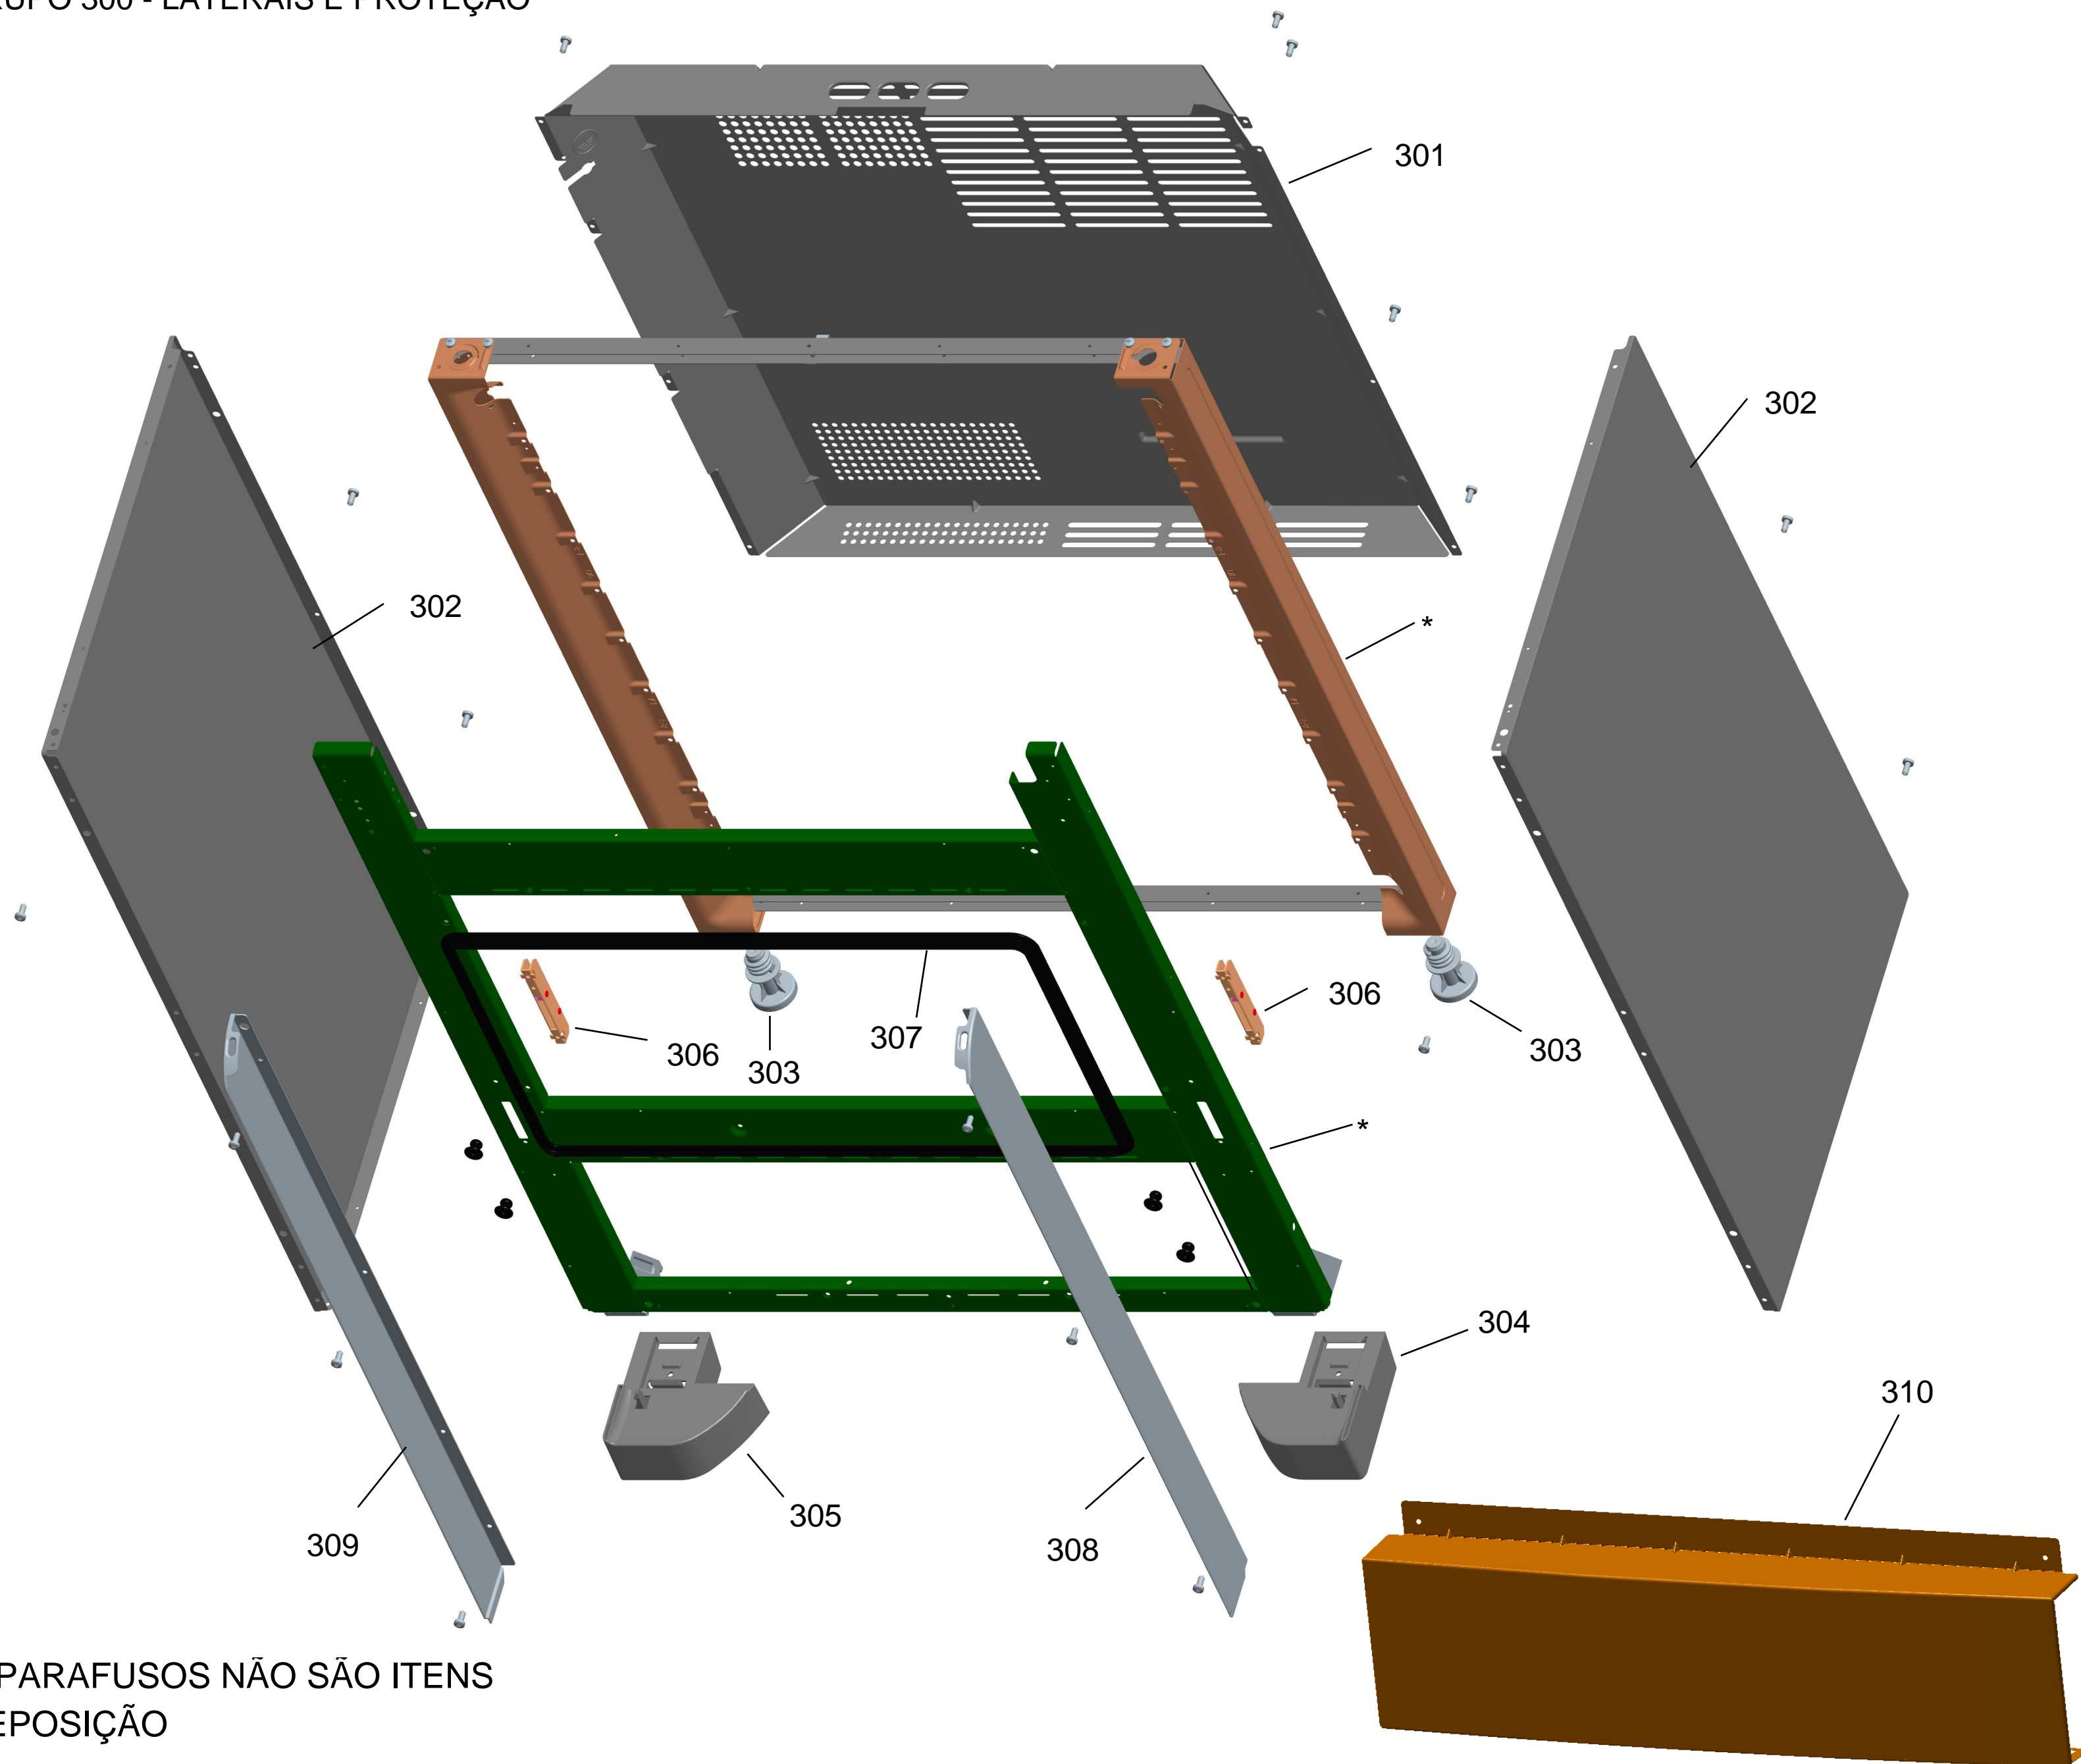

CATÁLOGO DE PEÇAS

FOGÃO DE PISO 6 BOCAS CLEAN

BF076CR

Revisão	Motivo	Páginas Alteradas	Elaborado Por	Revisado Por	Data
00	Fogão de piso 6 bocas - Clean	-	Victor Mendonça	-	Junho/13
01	Revisão Geral	-	João G Guariento	-	Out / 13

GRUPO 100 - MESA

* OS PARAFUSOS NÃO SÃO
ITENS DE REPOSIÇÃO.

GRUPO 200 - SISTEMA GÁS

* OS PARAFUSOS NÃO SÃO ITENS DE REPOSIÇÃO - EXCETO 209

GRUPO 300 - LATERAIS E PROTEÇÃO

* OS PARAFUSOS NÃO SÃO ITENS DE REPOSIÇÃO

GRUPO 400 - PORTA

* OS PARAFUSOS NÃO SÃO ITENS DE REPOSIÇÃO

GRUPO 500 - CAVIDADE

* NÃO SÃO PEÇAS DE REPOSIÇÃO