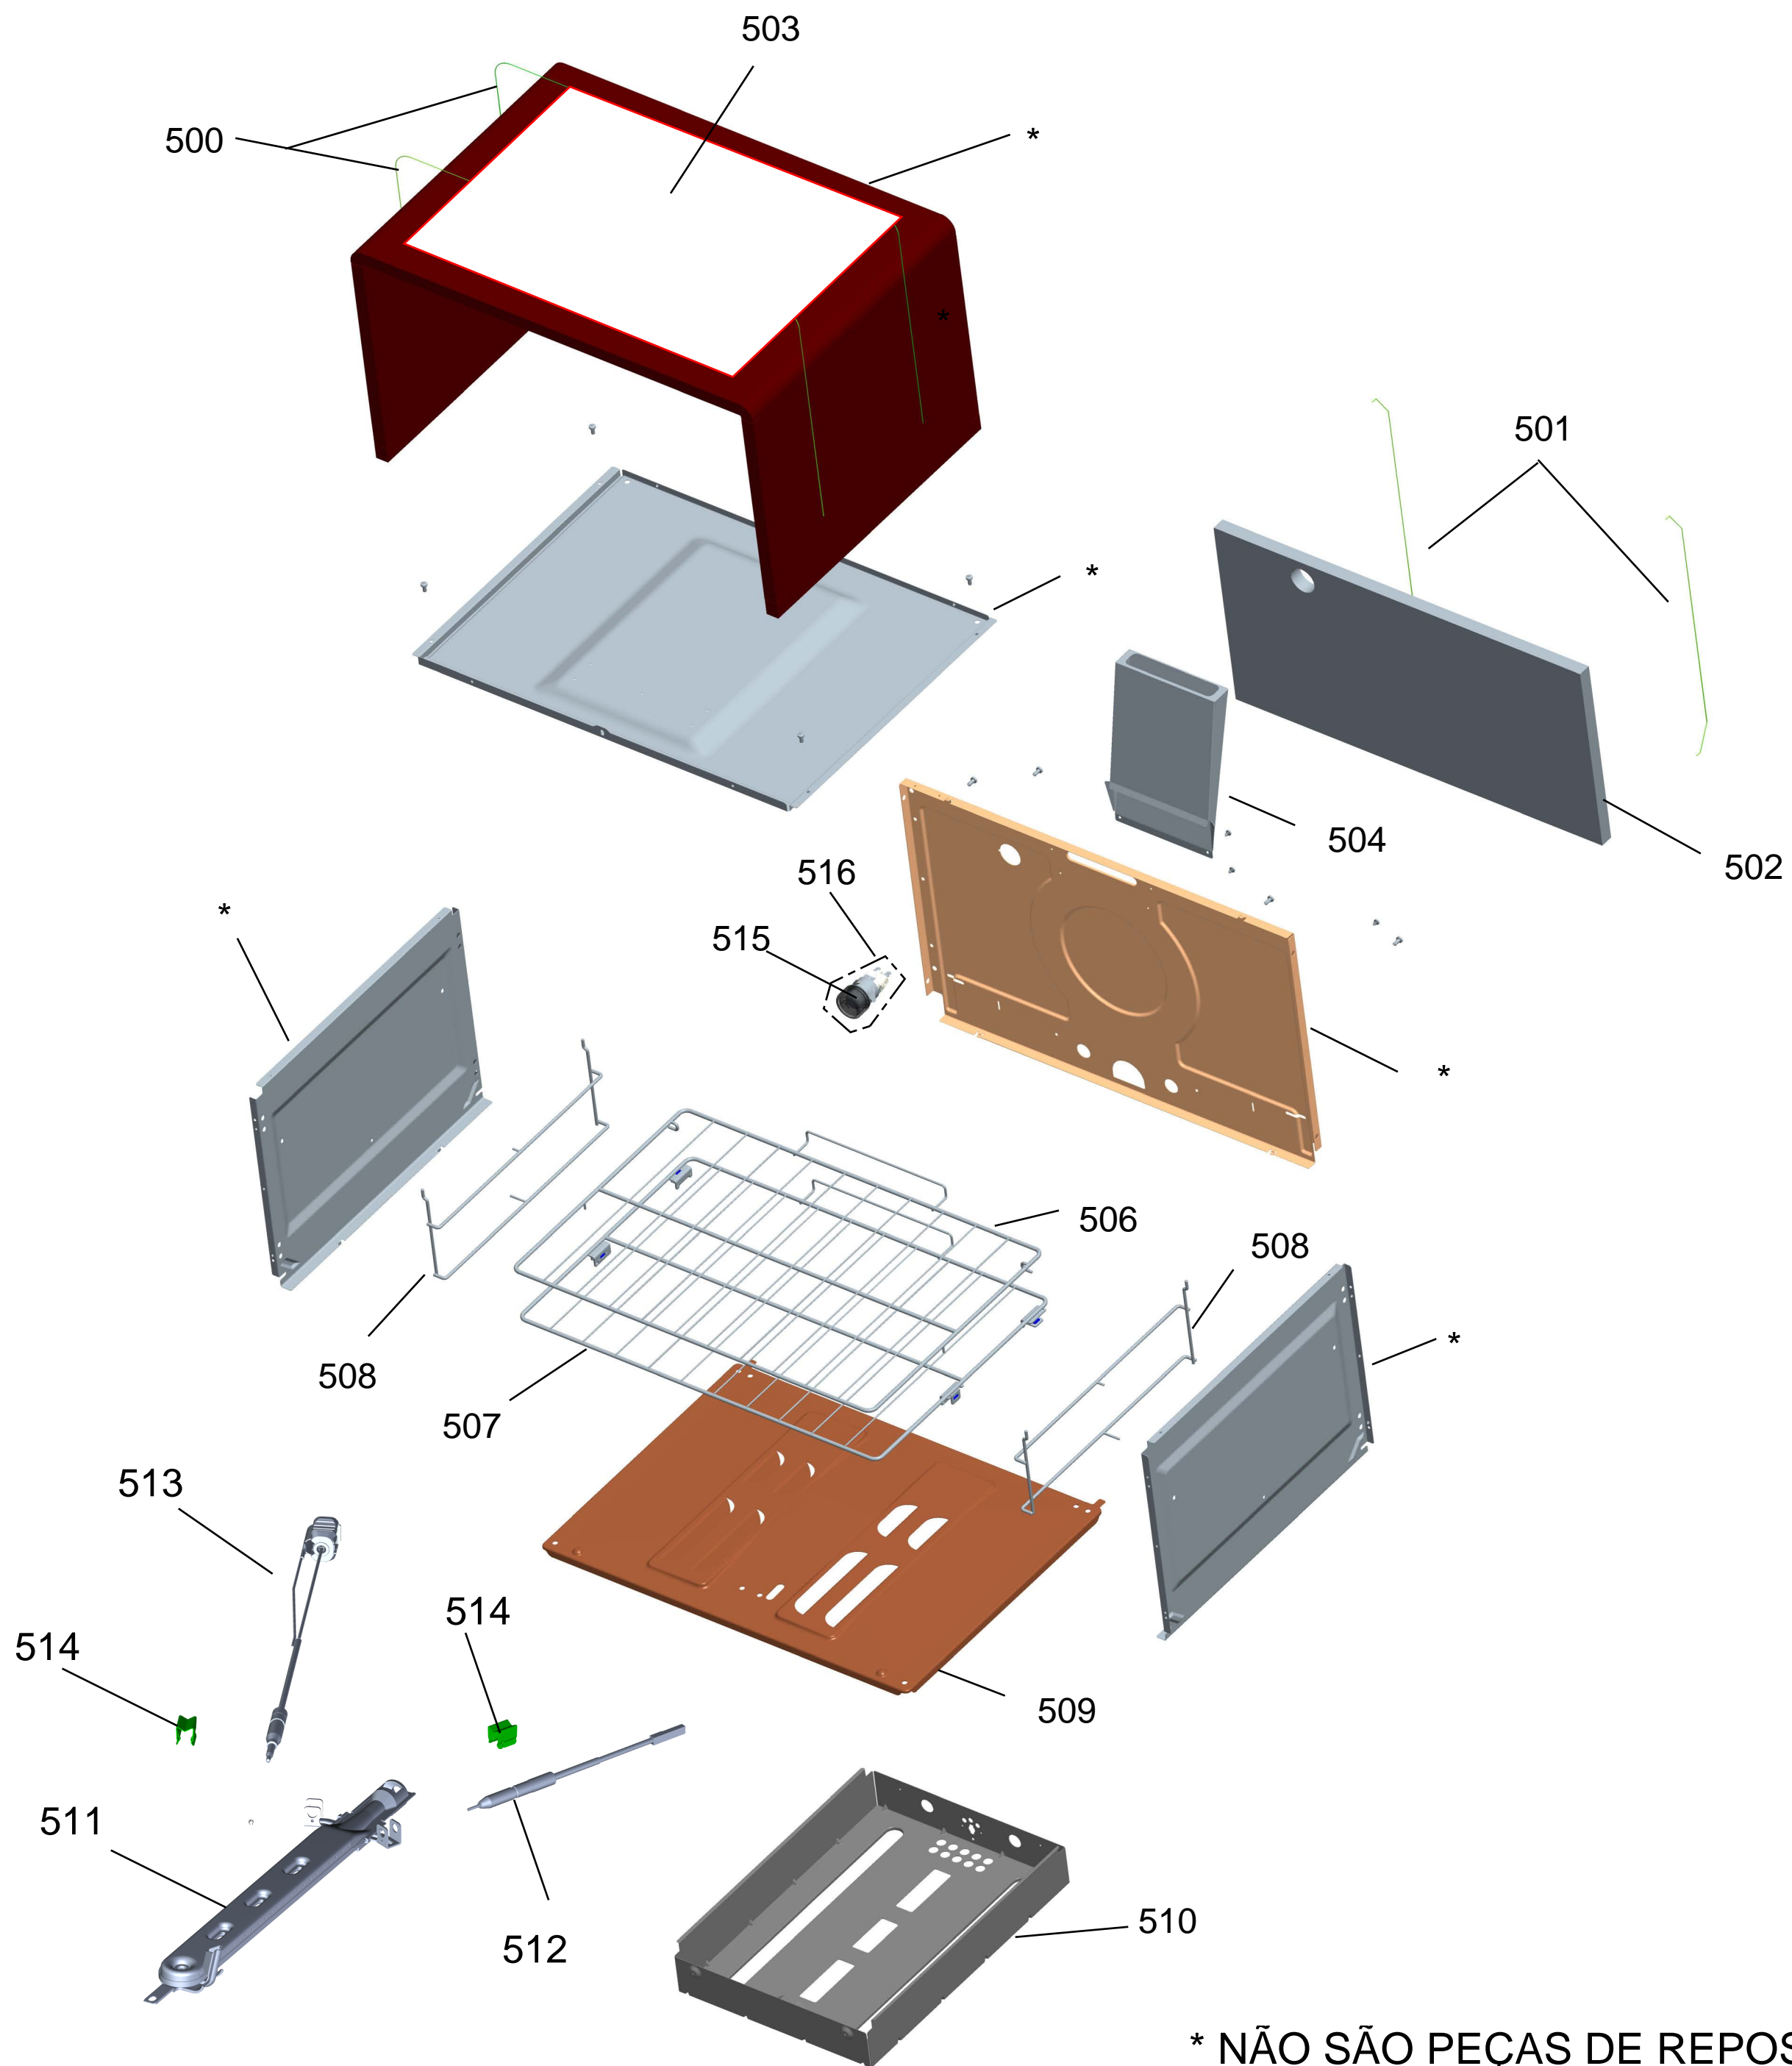

GRUPO 500 - CAVIDADE

* NÃO SÃO PEÇAS DE REPOSIÇÃO