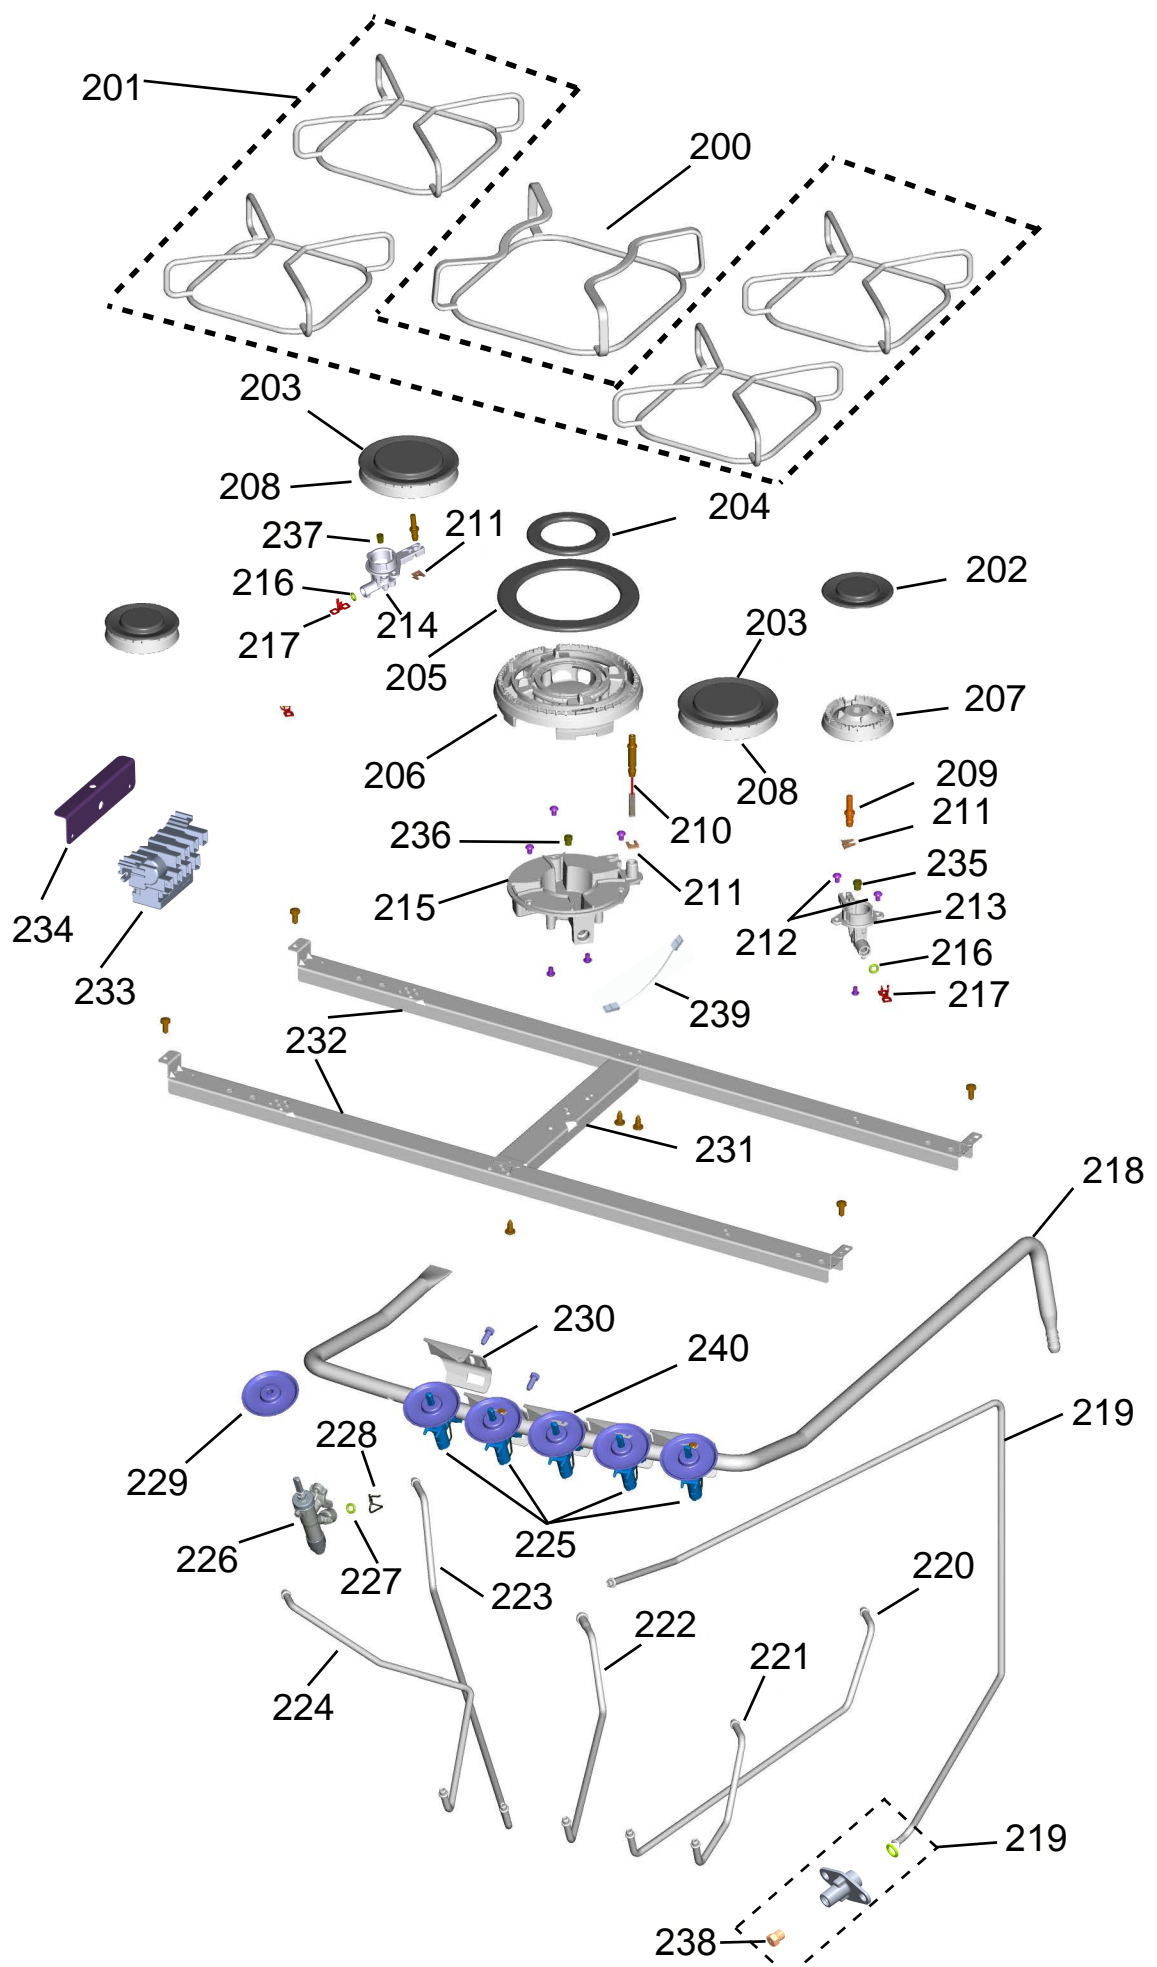

# CATÁLOGO DE PEÇAS

## FOGÃO DE PISO 5 BOCAS ATIVE - TIMER

BF175AB

Revisão	Motivo	Páginas Alteradas	Elaborado Por	Revisado Por	Data
00	Fogão de piso 6 bocas - Clean	-	Victor Mendonça	-	Junho/13
0F	Úçã ë[ Æ^!æ	-	R[ ë[ Æ^!æ } ç	-	U* Æ^!æ 3

# GRUPO 100 - MESA

GRUPO 200 - SISTEMA GÁS

OS PARAFUSOS NÃO SÃO ITENS DE REPOSIÇÃO, EXCETO REF. 212

GRUPO 300 - LATERAIS E PROTEÇÃO

\* OS PARAFUSOS NÃO SÃO ITENS DE REPOSIÇÃO

GRUPO 400 - PORTA

\* OS PARAFUSOS NÃO SÃO ITENS DE REPOSIÇÃO

# GRUPO 500 - CAVIDADE

\* NÃO SÃO PEÇAS DE REPOSIÇÃO