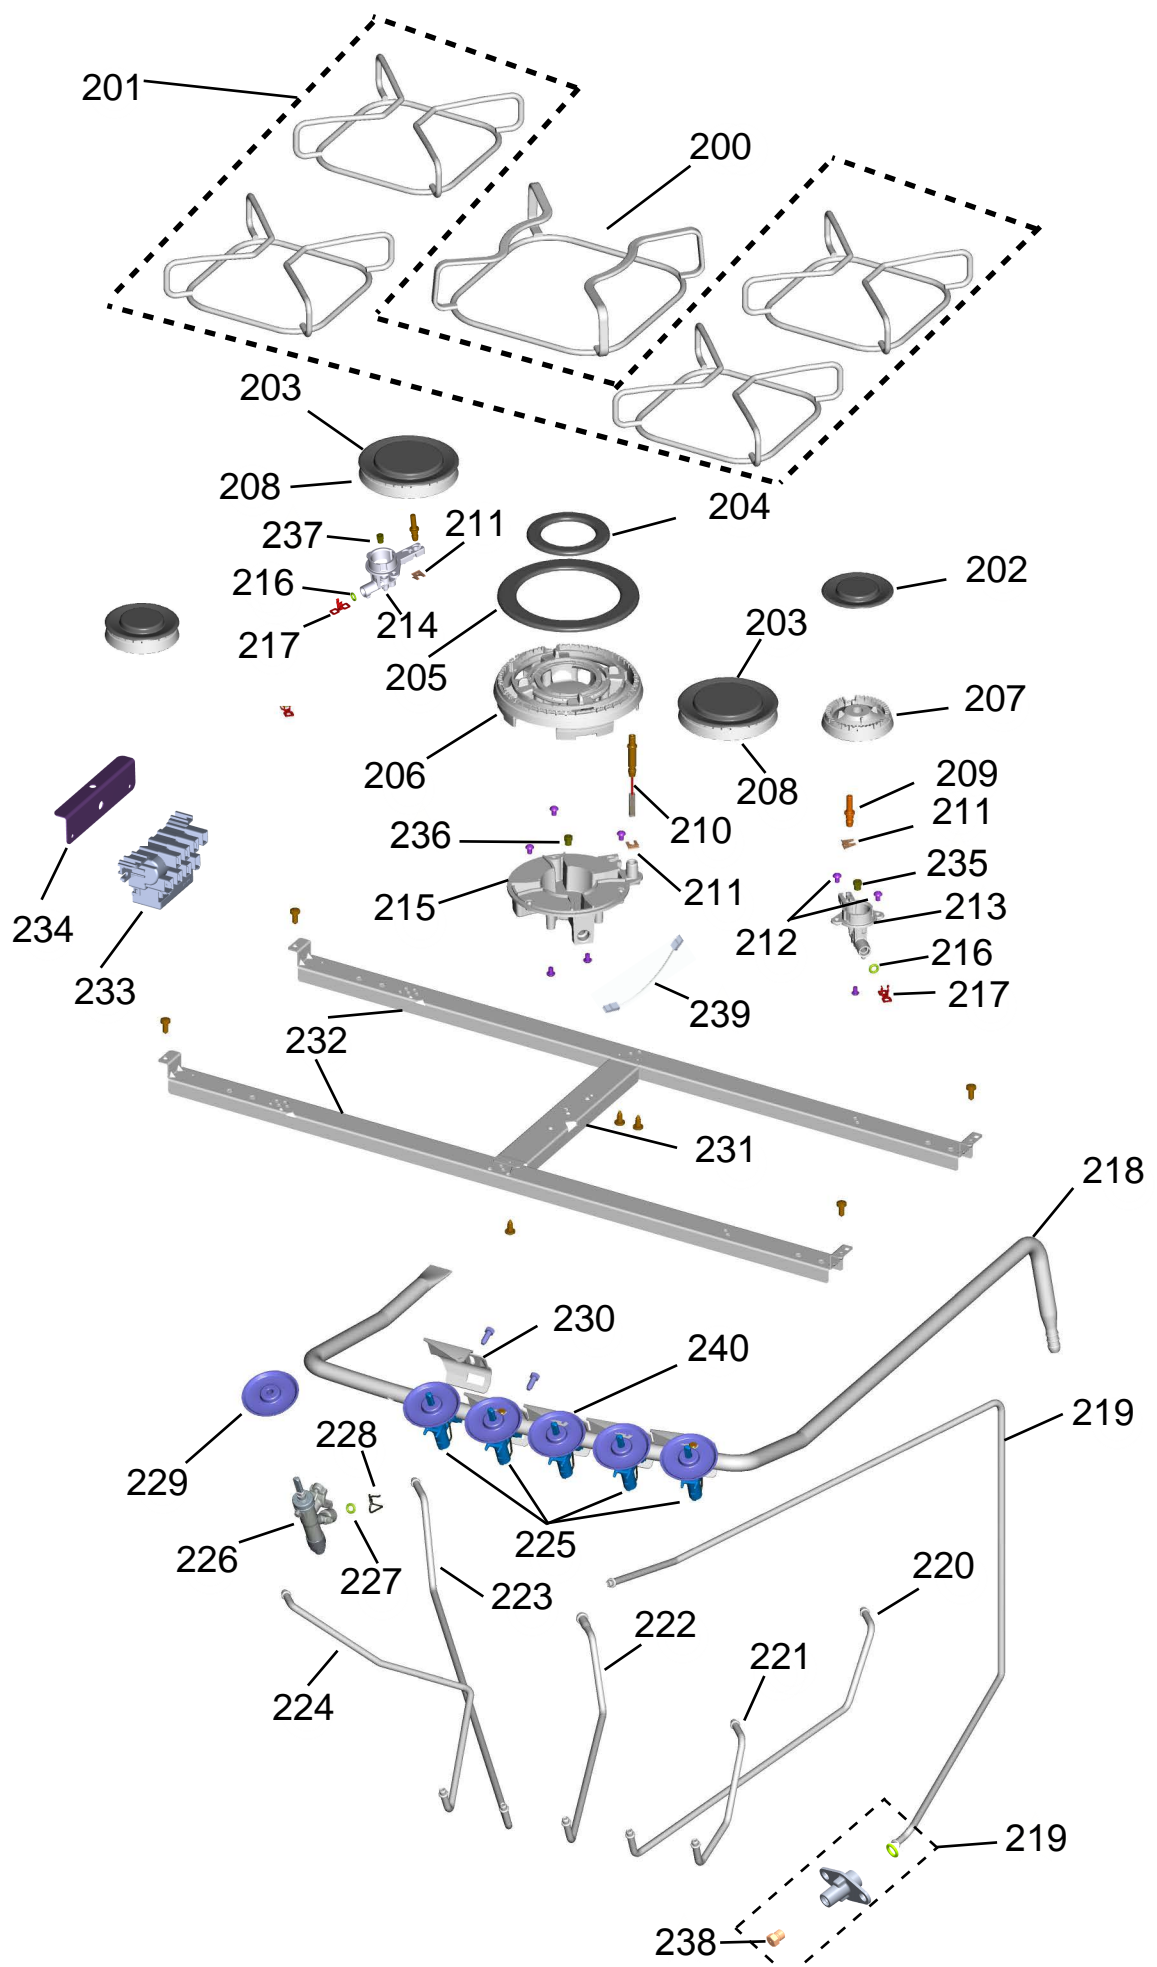

# CATÁLOGO DE PEÇAS

## FOGÃO DE PISO 5 BOCAS ATIVE - TIMER

BF175AR

Revisão	Motivo	Páginas Alteradas	Elaborado Por	Revisado Por	Data
00	Fogão de piso 6 bocas - Clean	-	Victor Mendonça	-	Junho/13
0F	Úçã ë[ Å^!æ	-	R[ ë[ Å/Å~ æã} ç	-	U~ Å/Å3

# GRUPO 100 - MESA

GRUPO 200 - SISTEMA GÁS

OS PARAFUSOS NÃO SÃO ITENS DE REPOSIÇÃO, EXCETO REF. 212

GRUPO 300 - LATERAIS E PROTEÇÃO

\* OS PARAFUSOS NÃO SÃO ITENS DE REPOSIÇÃO

GRUPO 400 - PORTA

\* OS PARAFUSOS NÃO SÃO ITENS DE REPOSIÇÃO

# GRUPO 500 - CAVIDADE

\* NÃO SÃO PEÇAS DE REPOSIÇÃO