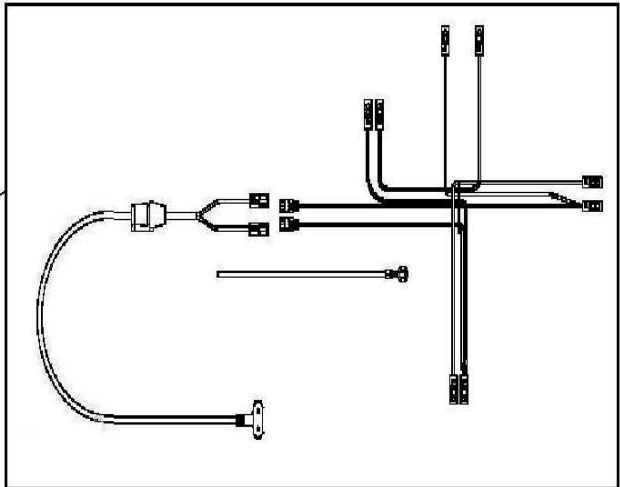

CATÁLOGO DE PEÇAS

BRASTEMP

FOGÕES UNIQUE

**BF160C,
BF260B, BY260B,
XF360B, XY360B**

N° ALT.	DATA	MOTIVO	RESP.	APROV.
00	01.07.06	Lançamento da Linha de Fogões Unique Standard e Grill Sensor Stop Gas	Roberto Singer	Francisco
01	10.12.07	Acerto de vista. Acréscimo dos modelos dos produtos.	Roberto Singer	Seneme

BF260B, BY260B,
XF360B e XY360B.

Unique
Standard

BF160C

BF260B, BY260B,
XF360B e XY360B.

BF160C