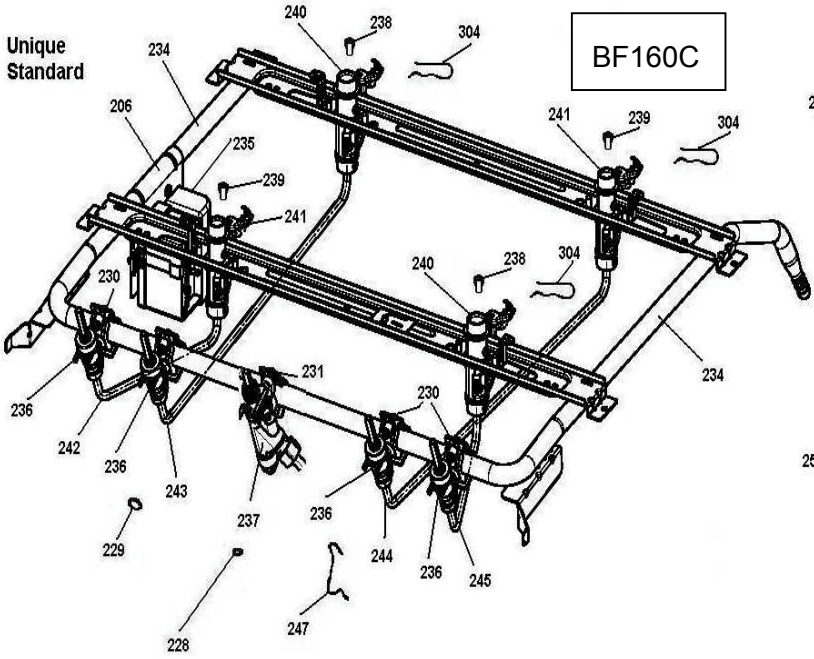

CATÁLOGO DE PEÇAS

BRASTEMP

FOGÕES UNIQUE

**BF160C,
BF260B, BY260B,
XF360B, XY360B**

N° ALT.	DATA	MOTIVO	RESP.	APROV.
00	01.07.06	Lançamento da Linha de Fogões Unique Standard e Grill Sensor Stop Gas	Roberto Singer	Francisco
01	10.12.07	Acerto de vista. Acréscimo dos modelos dos produtos.	Roberto Singer	Seneme

BF260B, BY260B,
XF360B e XY360B.

Unique
Standard

BF160C

BF260B, BY260B,
XF360B e XY360B.

BF160C