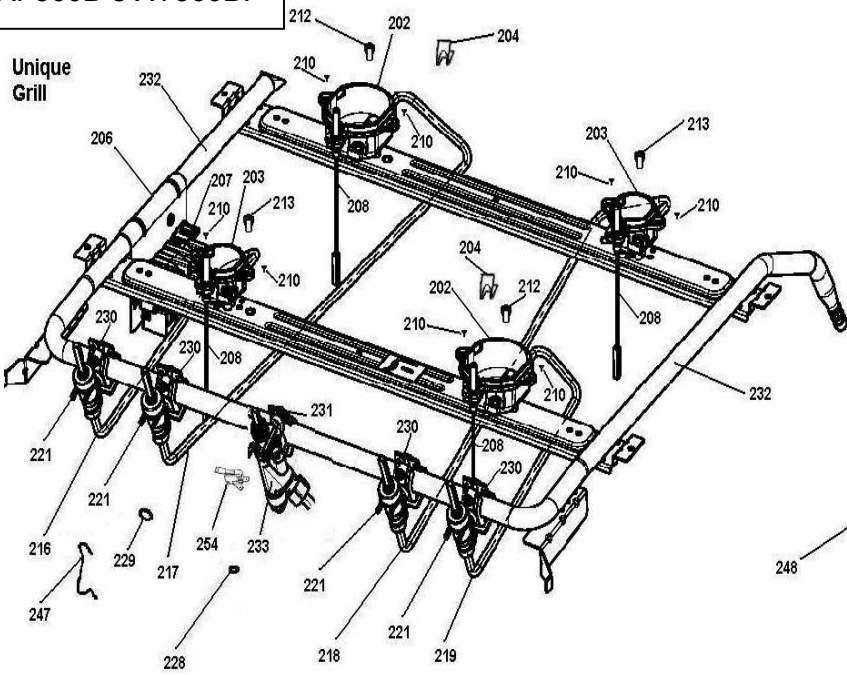

CATÁLOGO DE PEÇAS

BRASTEMP

FOGÕES UNIQUE

**BF160C,
BF260B, BY260B,
XF360B, XY360B**

N° ALT.	DATA	MOTIVO	RESP.	APROV.
00	01.07.06	Lançamento da Linha de Fogões Unique Standard e Grill Sensor Stop Gas	Roberto Singer	Francisco
01	10.12.07	Acerto de vista. Acréscimo dos modelos dos produtos.	Roberto Singer	Seneme

BF260B, BY260B,
XF360B e XY360B.

Unique
Standard

BF160C

BF260B, BY260B,
XF360B e XY360B.

BF160C