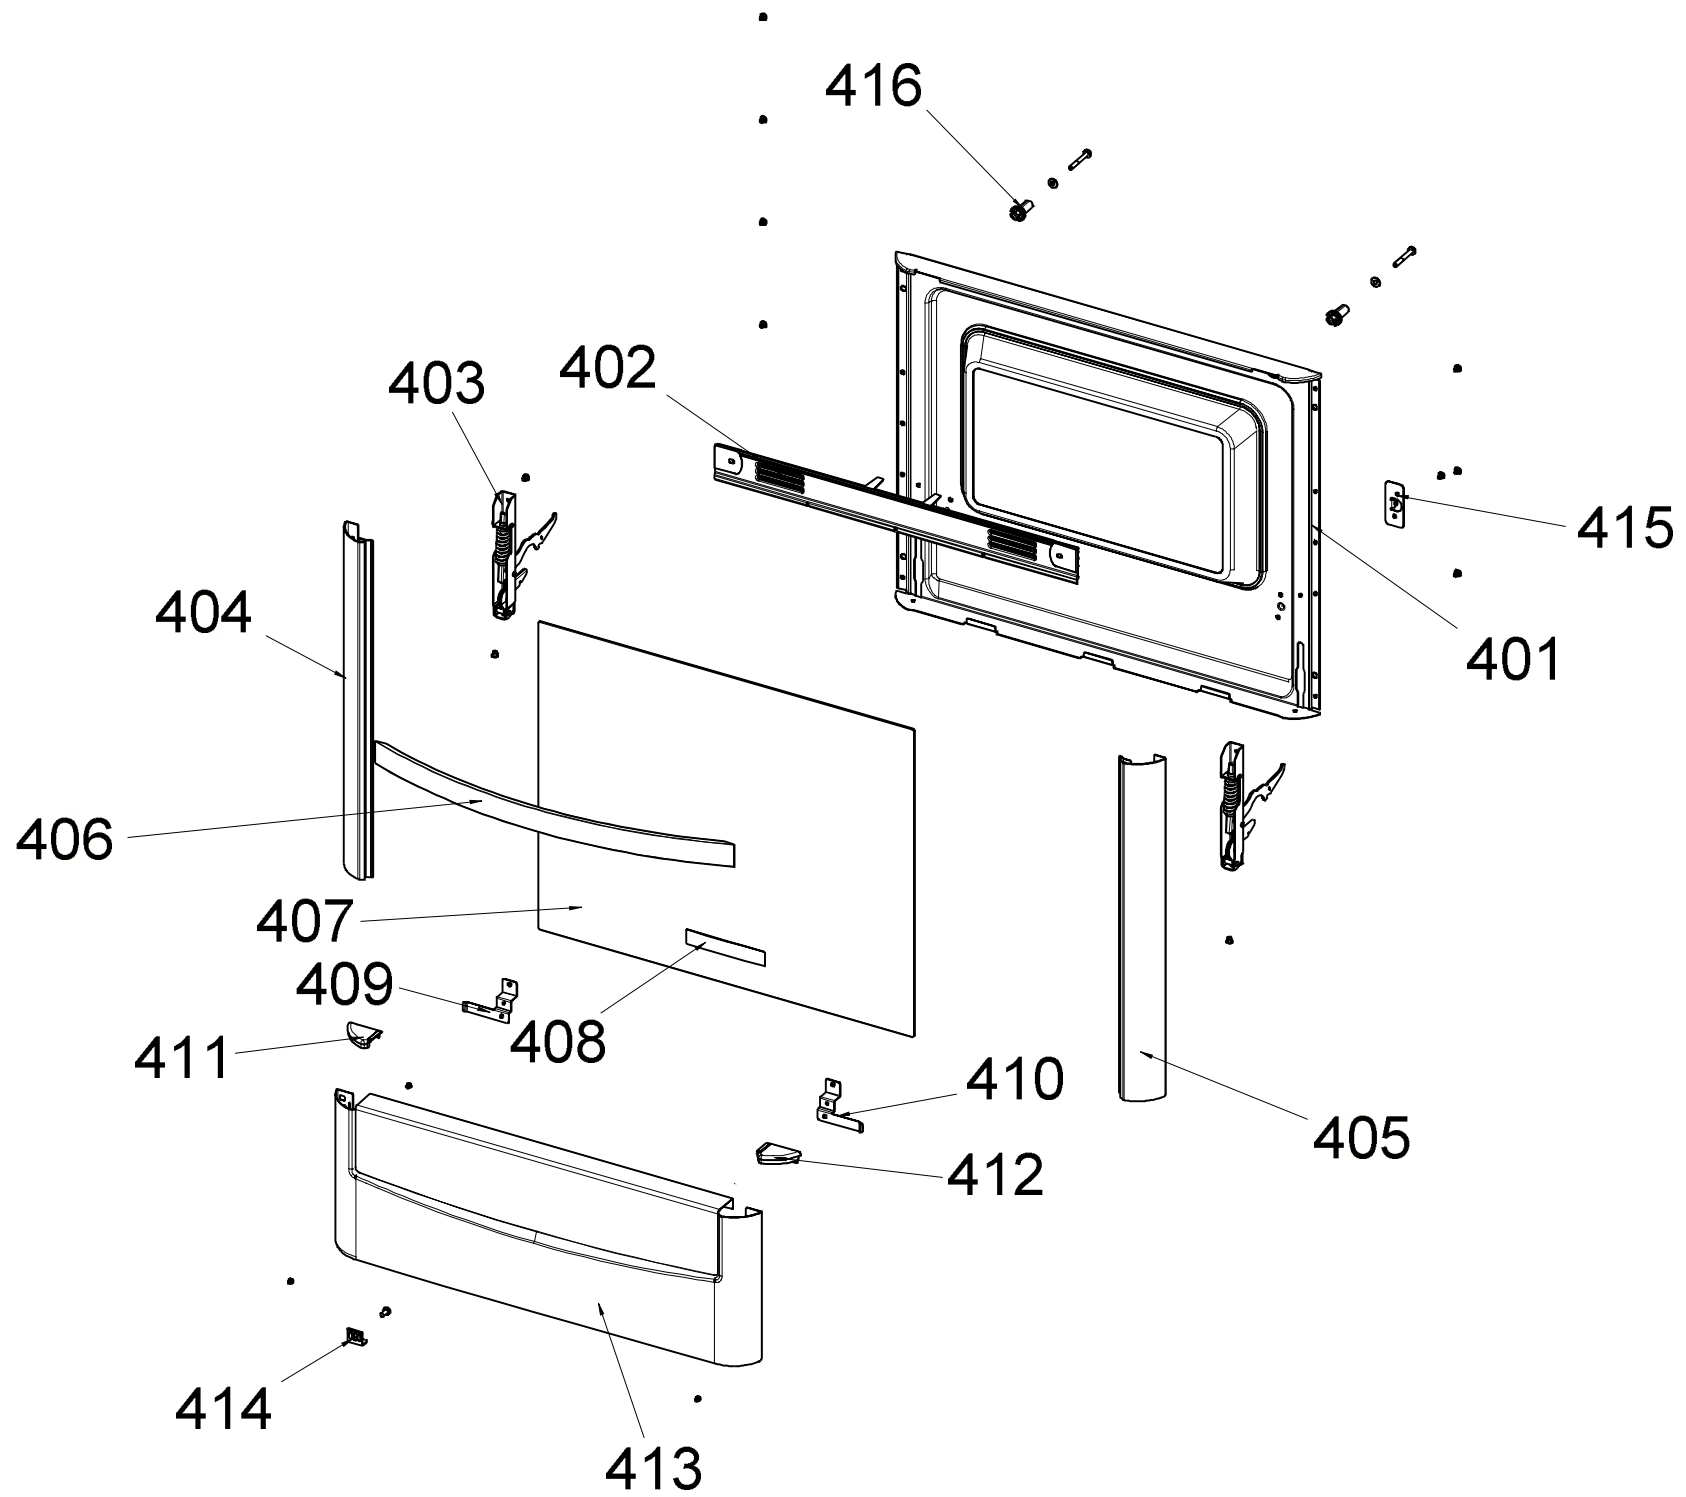

### **BF260EE**

<b>N° ALT.</b>	<b>DATA</b>	<b>MOTIVO</b>	<b>RESP.</b>	<b>APROV.</b>
00	28/02/11	Lançamento da Nova Linha de Fogões Brastemp All Black	Eduardo L Palombo	CDP Código

Desenho	Código	Item	Referência	Aplicação
	21463	ARRUELA DENTADA	999	Fio Terra
	822668	PORCA SEXTAVADA	999	Fio Terra
	4315570	ANEL VEDACAO (G)	999	CJ SISTEMA GAS
	326000257	PARAFUSO AA CABEÇA LENTILHA (PPFG0092)	999	Fixação da Usina
	326014699	PARAFUSO AA CABEÇA PANELA Ø 4,2	999	Proteção Traseira