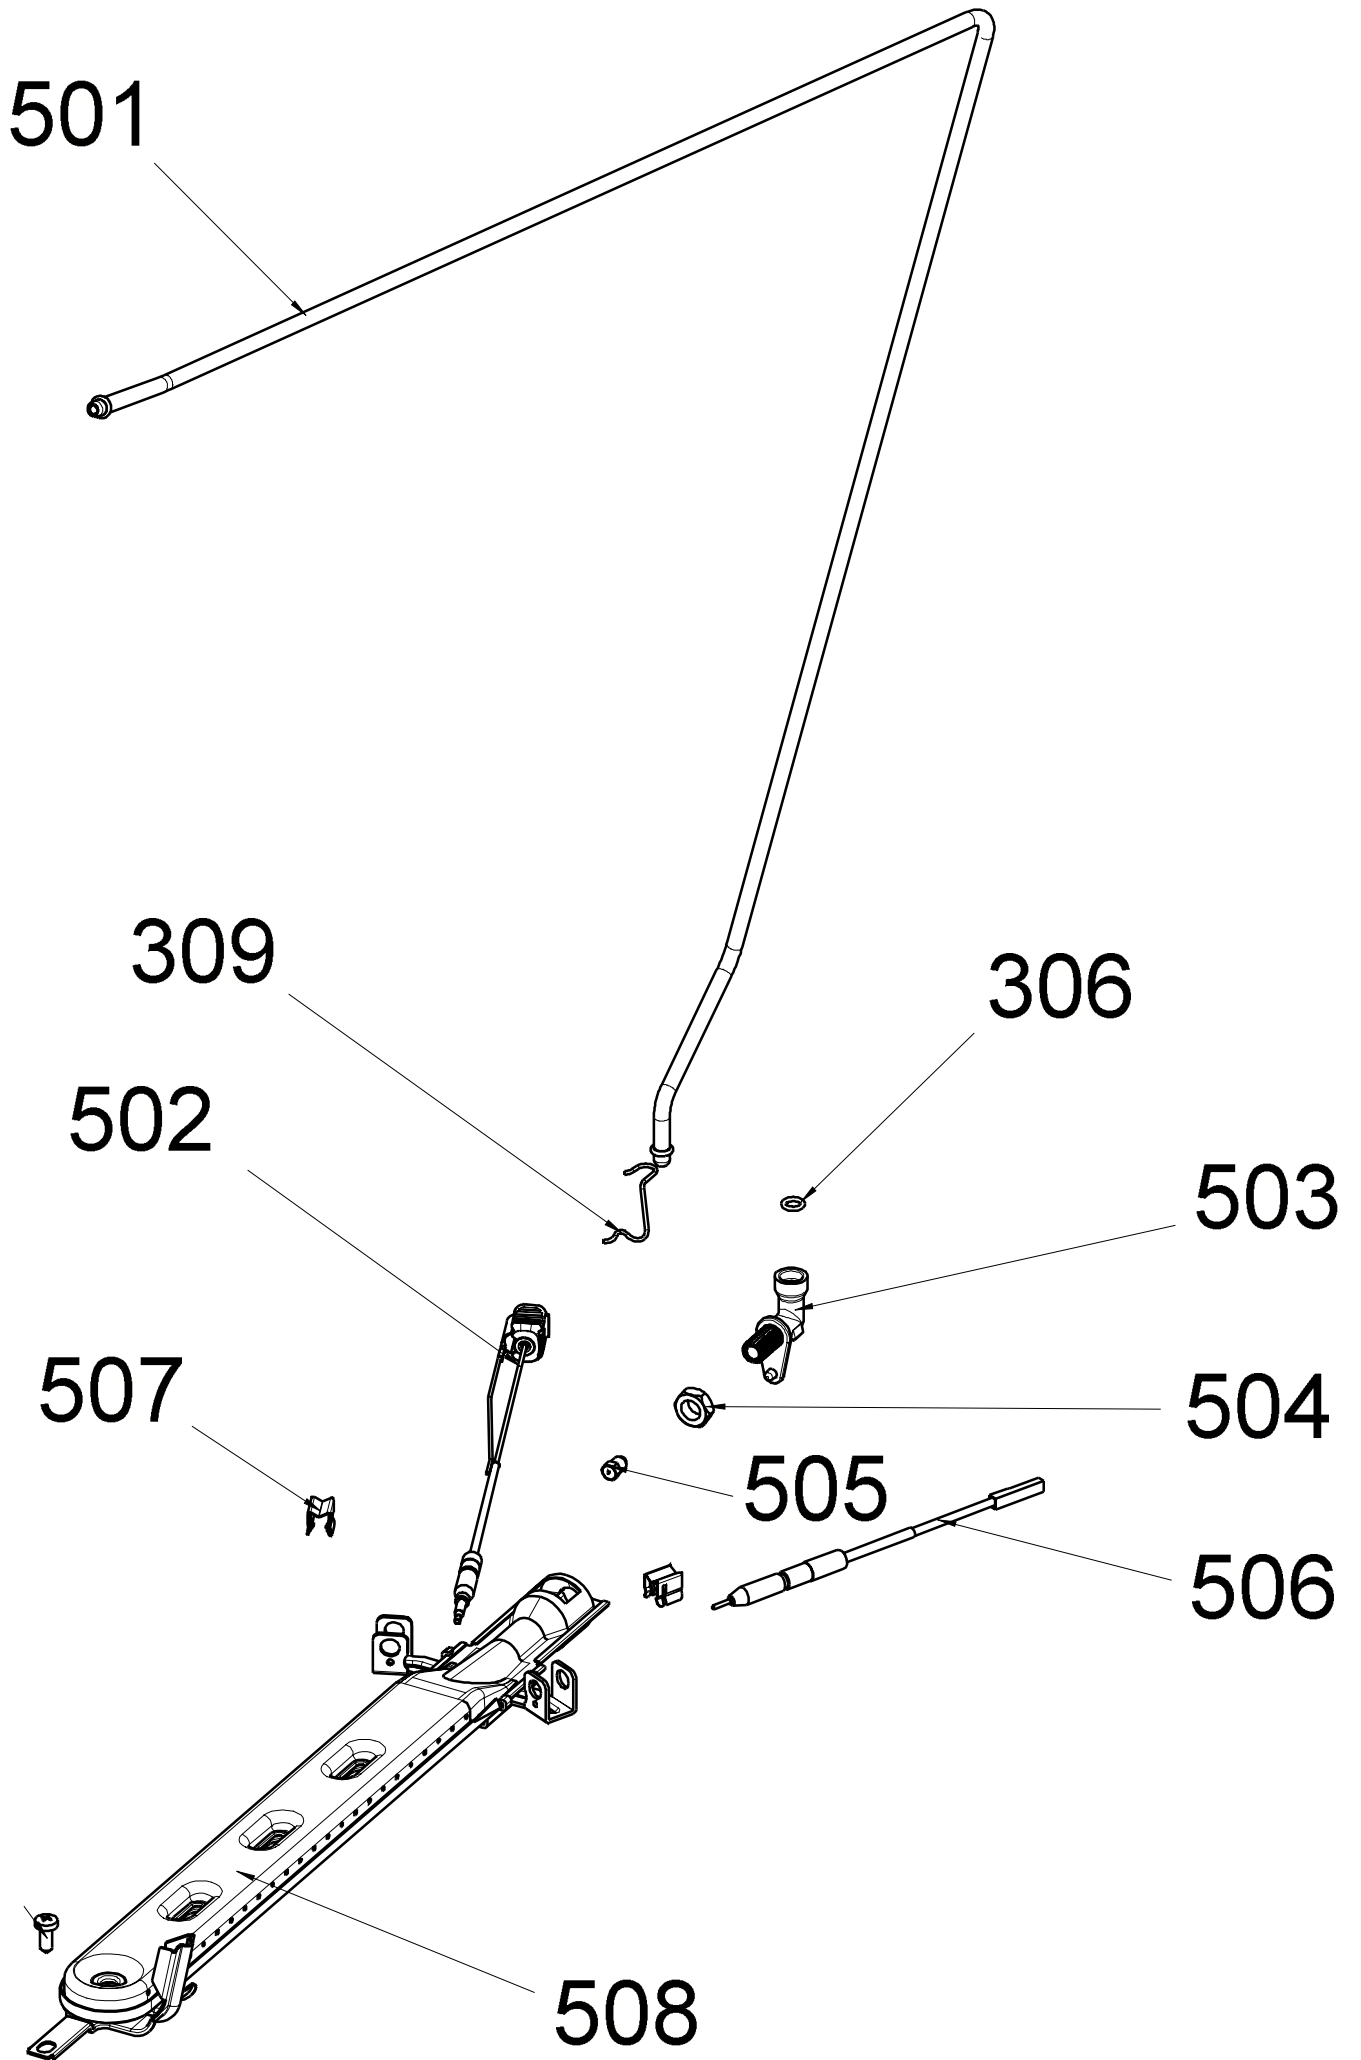

### **BF260EE**

<b>N° ALT.</b>	<b>DATA</b>	<b>MOTIVO</b>	<b>RESP.</b>	<b>APROV.</b>
00	28/02/11	Lançamento da Nova Linha de Fogões Brastemp All Black	Eduardo L Palombo	CDP Código

Desenho	Código	Item	Referência	Aplicação
	21463	ARRUELA DENTADA	999	Fio Terra
	822668	PORCA SEXTAVADA	999	Fio Terra
	4315570	ANEL VEDACAO (G)	999	CJ SISTEMA GAS
	326000257	PARAFUSO AA CABEÇA LENTILHA (PPFG0092)	999	Fixação da Usina
	326014699	PARAFUSO AA CABEÇA PANELA Ø 4,2	999	Proteção Traseira

Desenho	Código	Item	Referência	Aplicação
	326039352	PARAFUSO CABEÇA PANELA M5	999	Cj porta
	326040824	ARRUELA LISA	999	Grill
	326041833	PARAFUSO AA CABEÇA LENTILHA Ø 4,2 - PR	999	Lateral externa
	326056304	PARAFUSO M3 x 0,5 - 16	999	Cj valvula segurança
	W10238993	PARAFUSO M4 CAB SEXT C/ ARRUELA PPF0042	999	Mancais
	W10295389	PARAFUSO A.A. PANELA	999	Cj porta