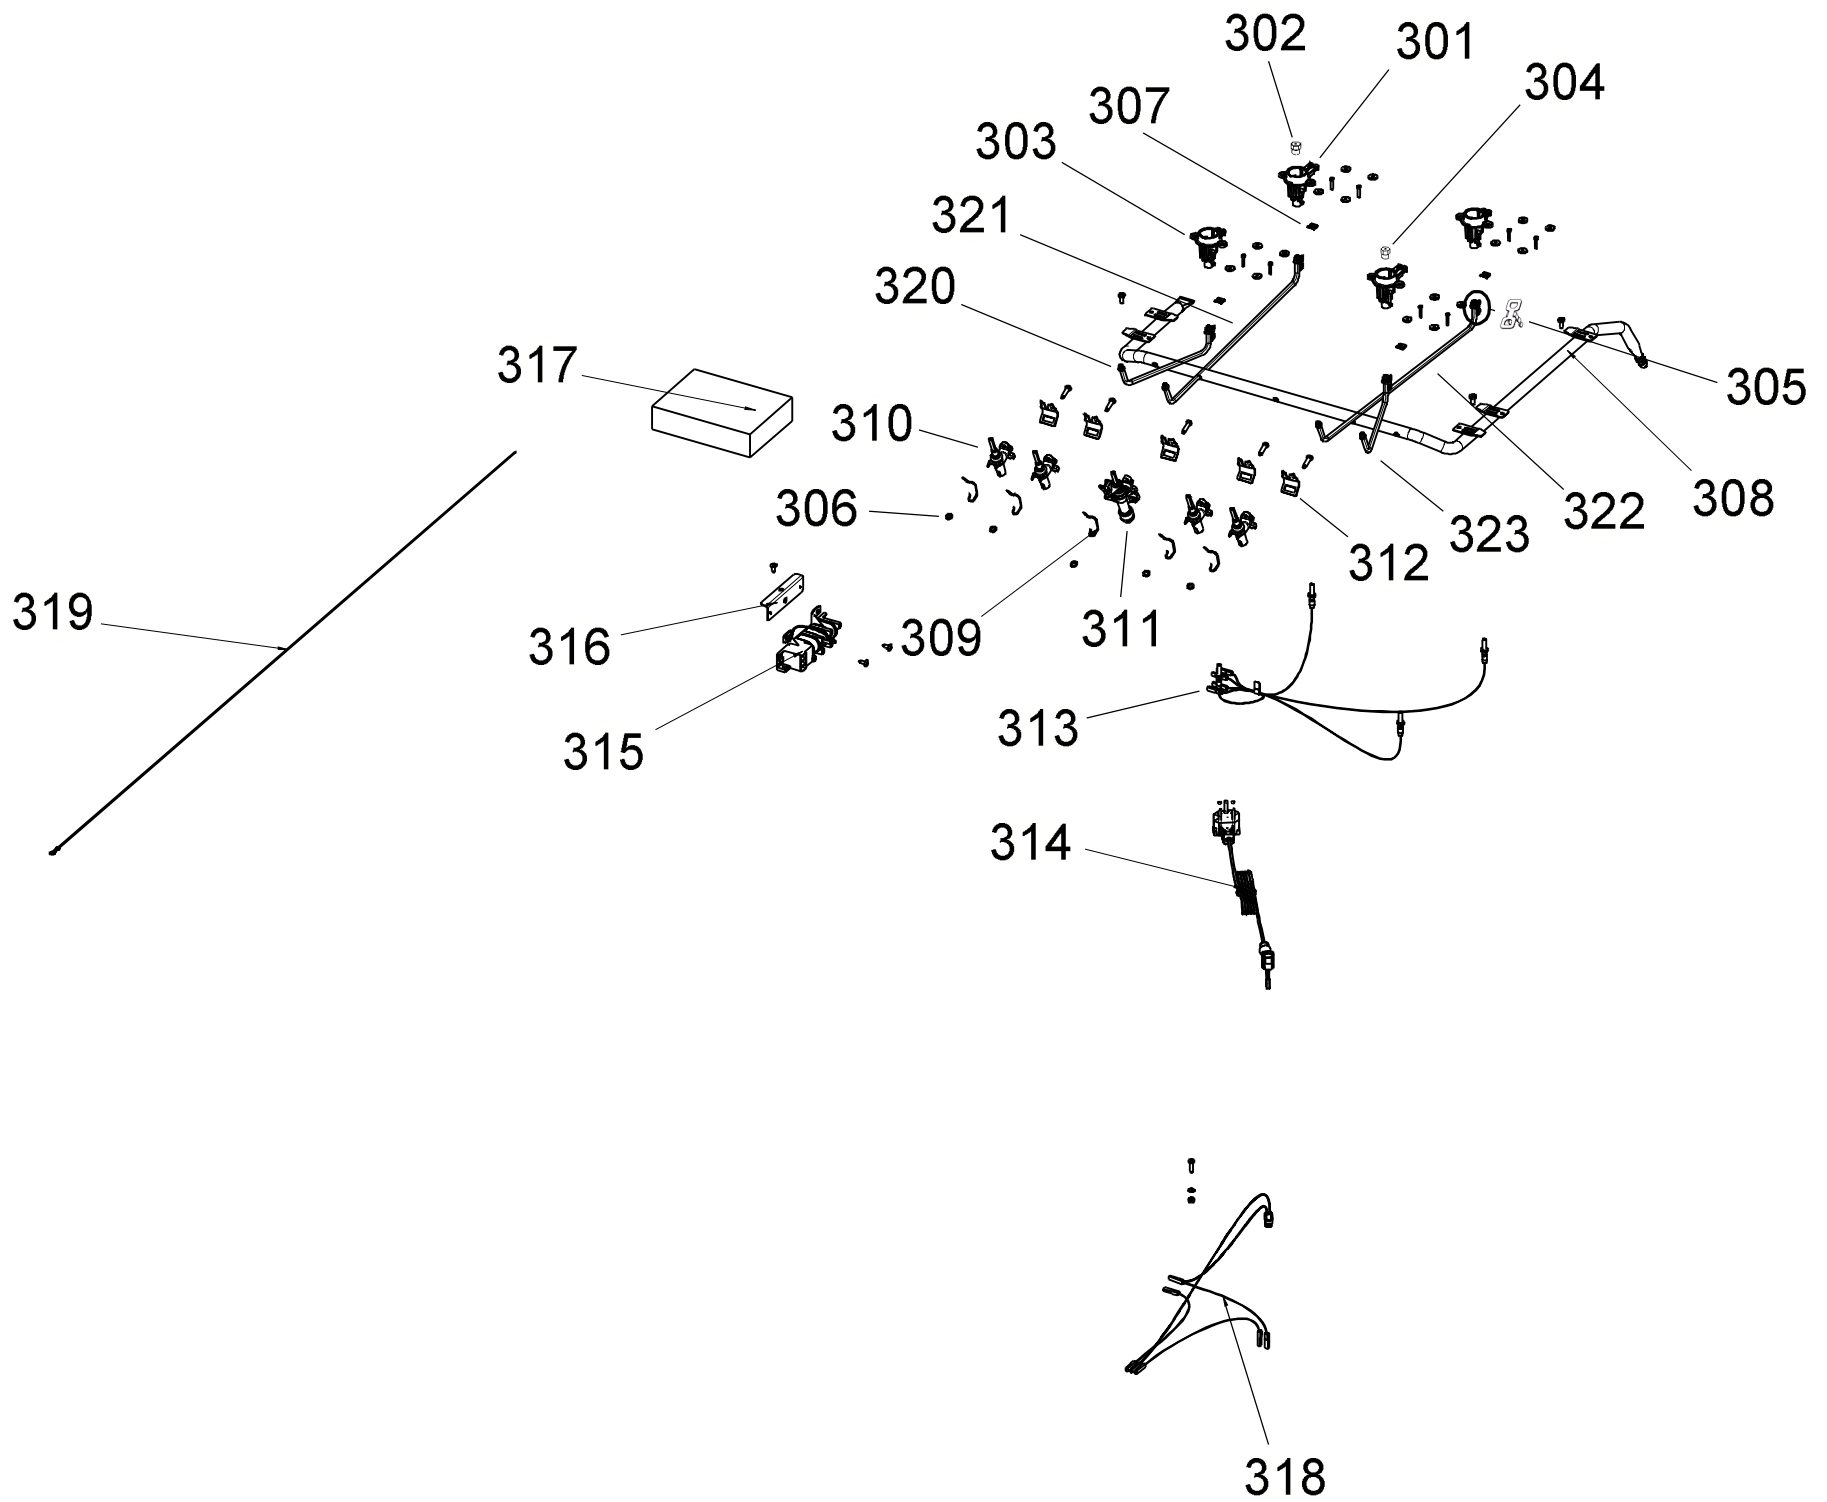

# **BRASTEMP**

### **BF260EE**

<b>N° ALT.</b>	<b>DATA</b>	<b>MOTIVO</b>	<b>RESP.</b>	<b>APROV.</b>
00	28/02/11	Lançamento da Nova Linha de Fogões Brastemp All Black	Eduardo L Palombo	CDP Código

Desenho	Código	Item	Referência	Aplicação
	21463	ARRUELA DENTADA	999	Fio Terra
	822668	PORCA SEXTAVADA	999	Fio Terra
	4315570	ANEL VEDACAO (G)	999	CJ SISTEMA GAS
	326000257	PARAFUSO AA CABEÇA LENTILHA (PPFG0092)	999	Fixação da Usina
	326014699	PARAFUSO AA CABEÇA PANELA Ø 4,2	999	Proteção Traseira