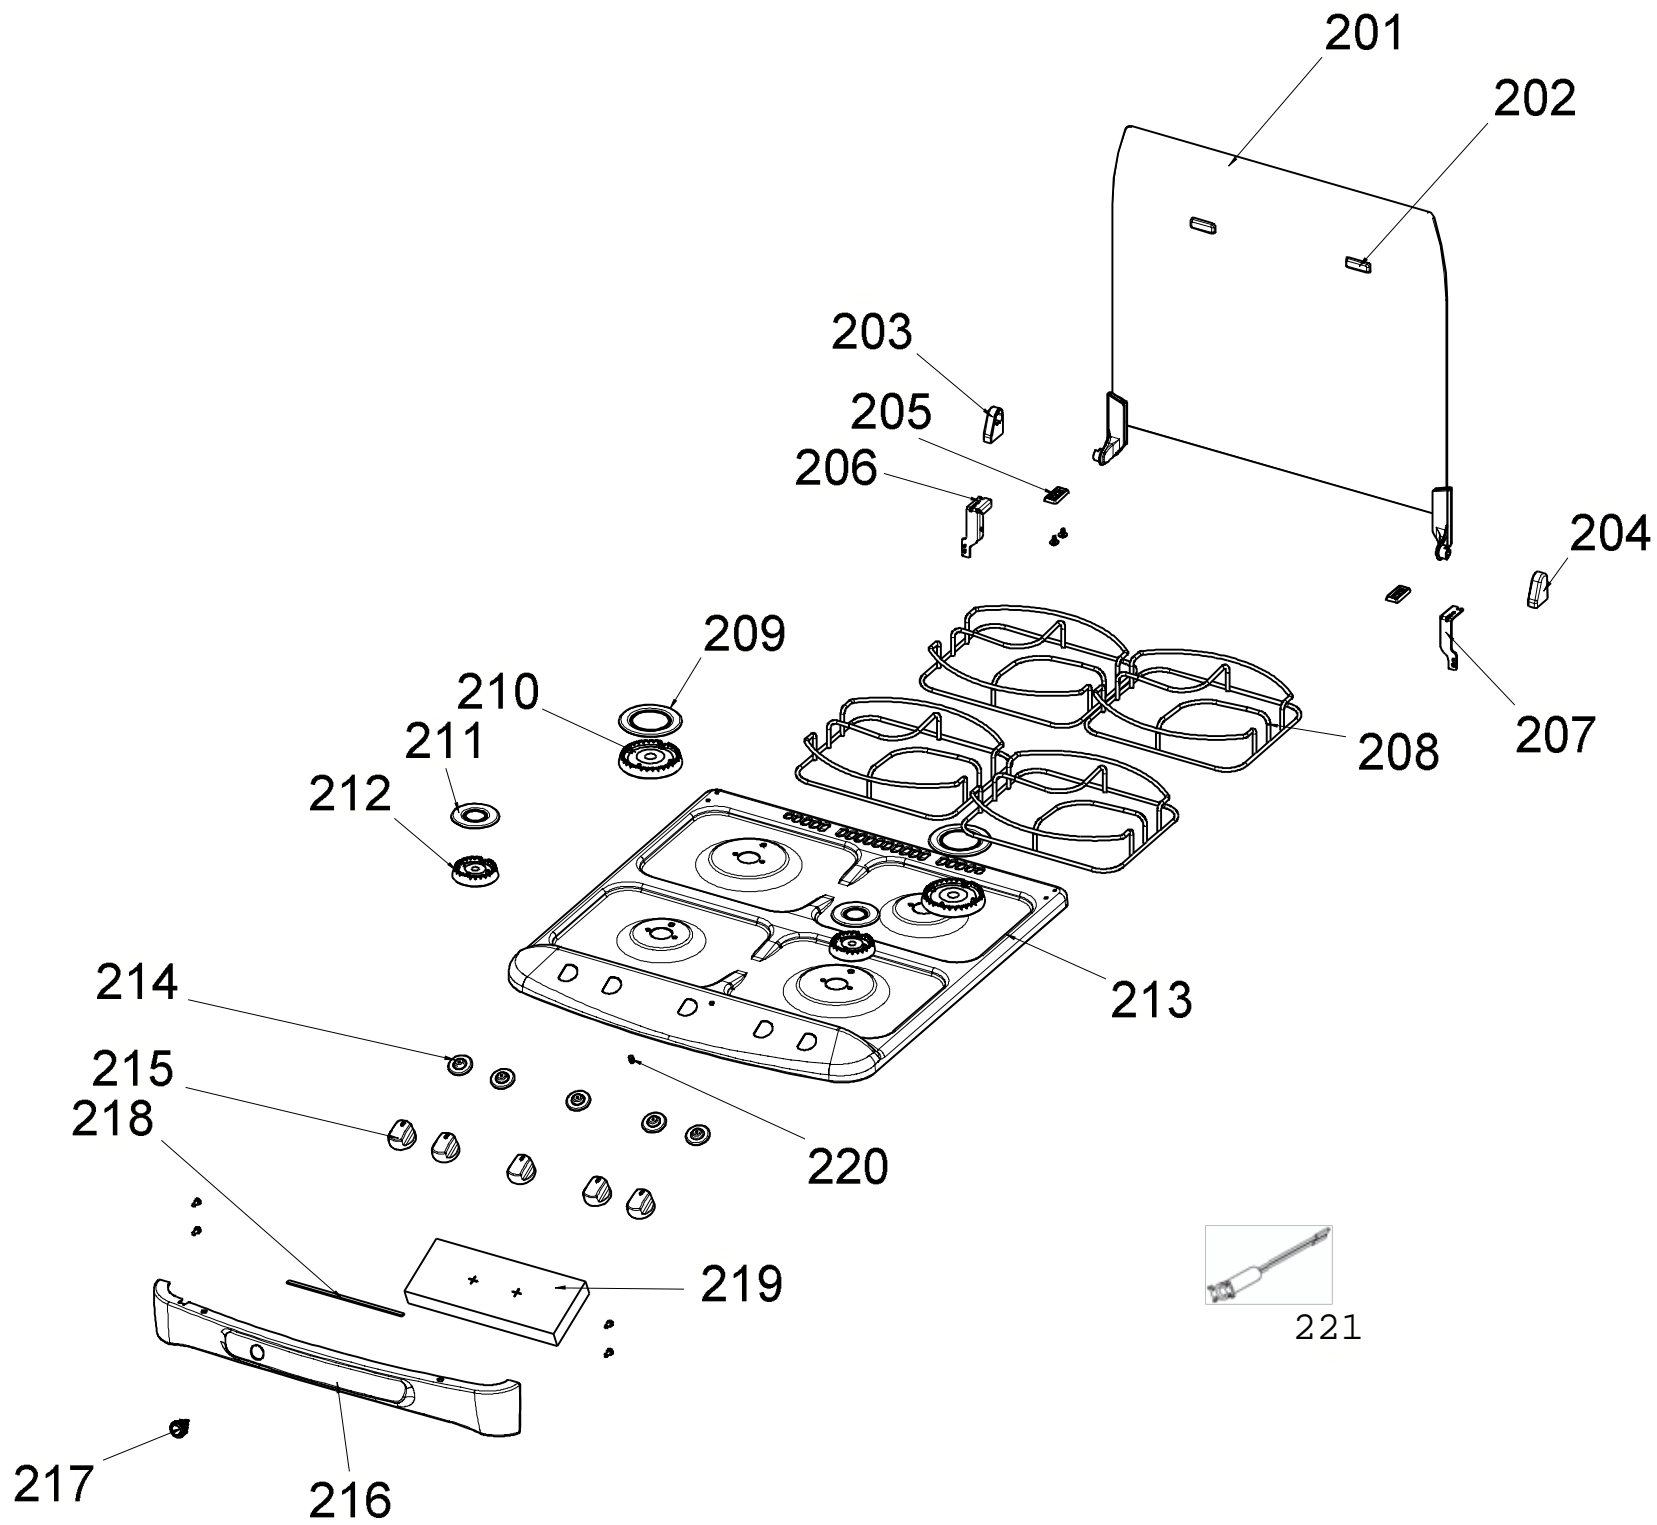

## **CATÁLOGO DE PEÇAS**

# **BRASTEMP**

### **BF260EE**

<b>N° ALT.</b>	<b>DATA</b>	<b>MOTIVO</b>	<b>RESP.</b>	<b>APROV.</b>
00	28/02/11	Lançamento da Nova Linha de Fogões Brastemp All Black	Eduardo L Palombo	CDP Código

Desenho	Código	Item	Referência	Aplicação
	21463	ARRUELA DENTADA	999	Fio Terra
	822668	PORCA SEXTAVADA	999	Fio Terra
	4315570	ANEL VEDACAO (G)	999	CJ SISTEMA GAS
	326000257	PARAFUSO AA CABEÇA LENTILHA (PPFG0092)	999	Fixação da Usina
	326014699	PARAFUSO AA CABEÇA PANELA Ø 4,2	999	Proteção Traseira

Desenho	Código	Item	Referência	Aplicação
	326039352	PARAFUSO CABEÇA PANELA M5	999	Cj porta
	326040824	ARRUELA LISA	999	Grill
	326041833	PARAFUSO AA CABEÇA LENTILHA Ø 4,2 - PR	999	Lateral externa
	326056304	PARAFUSO M3 x 0,5 - 16	999	Cj valvula segurança
	W10238993	PARAFUSO M4 CAB SEXT C/ ARRUELA PPF0042	999	Mancais
	W10295389	PARAFUSO A.A. PANELA	999	Cj porta