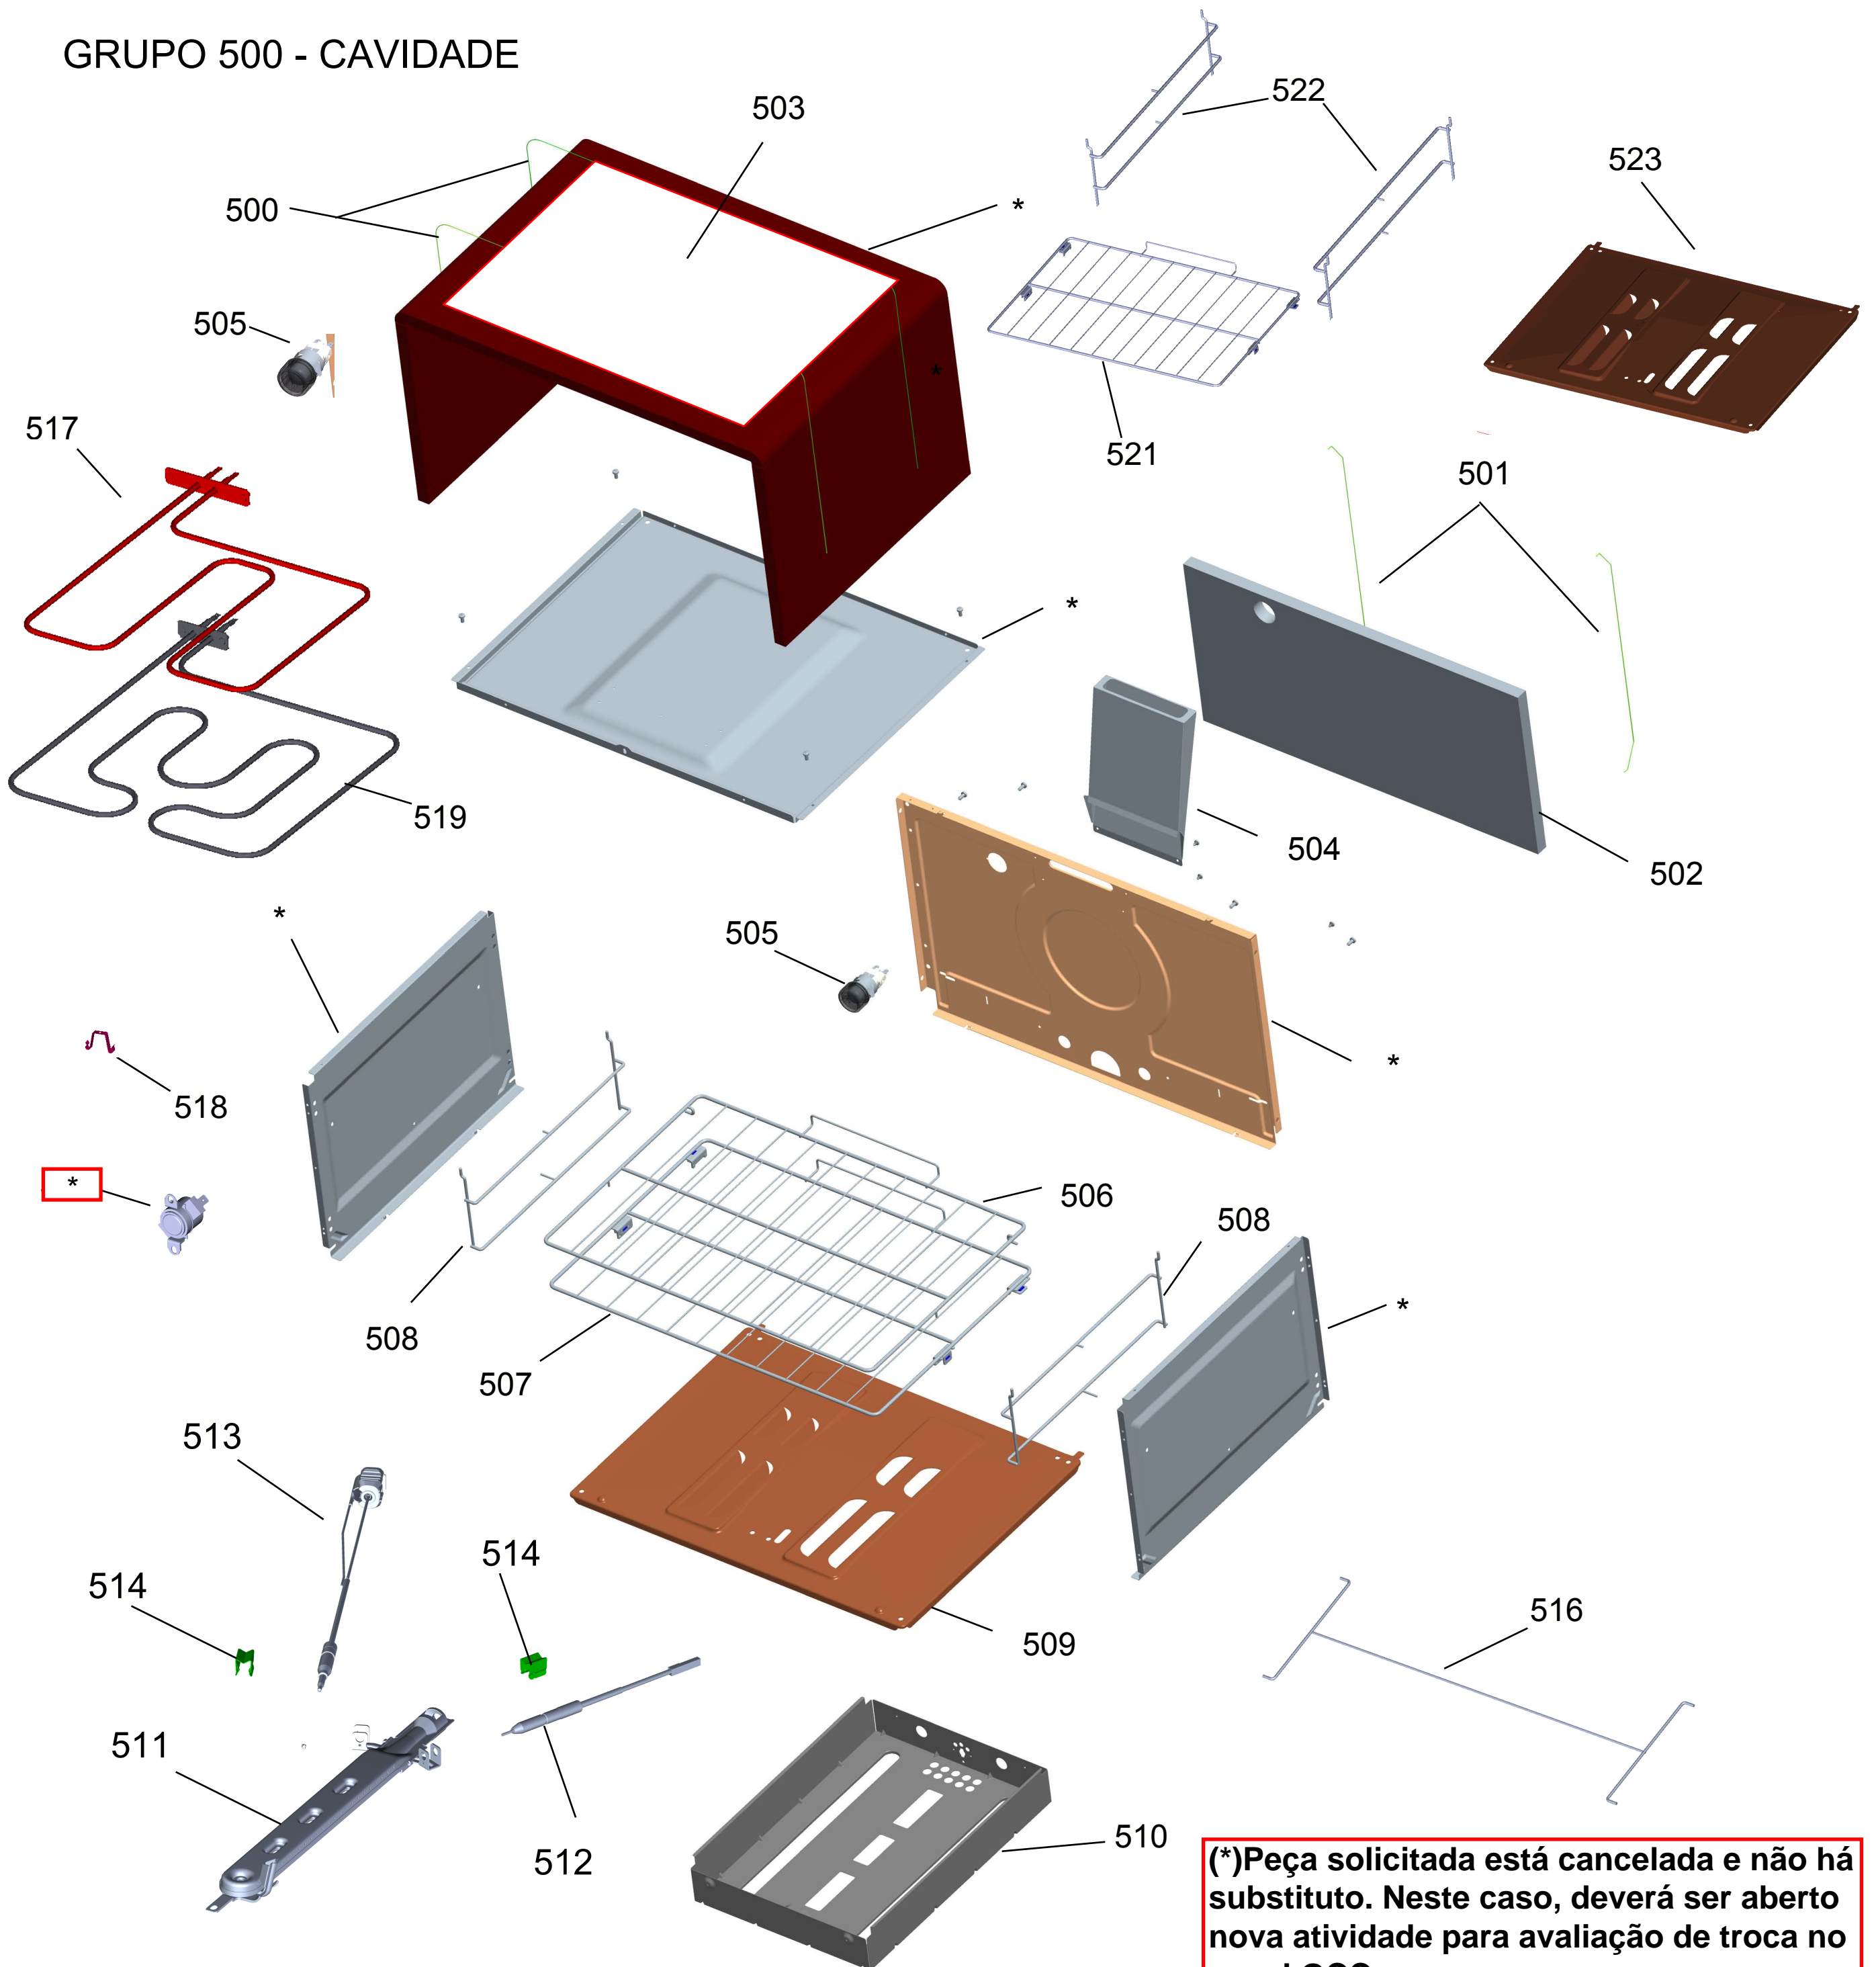

GRUPO 500 - CAVIDADE

(*)Peça solicitada está cancelada e não há substituto. Neste caso, deverá ser aberto nova atividade para avaliação de troca no canal GCC.