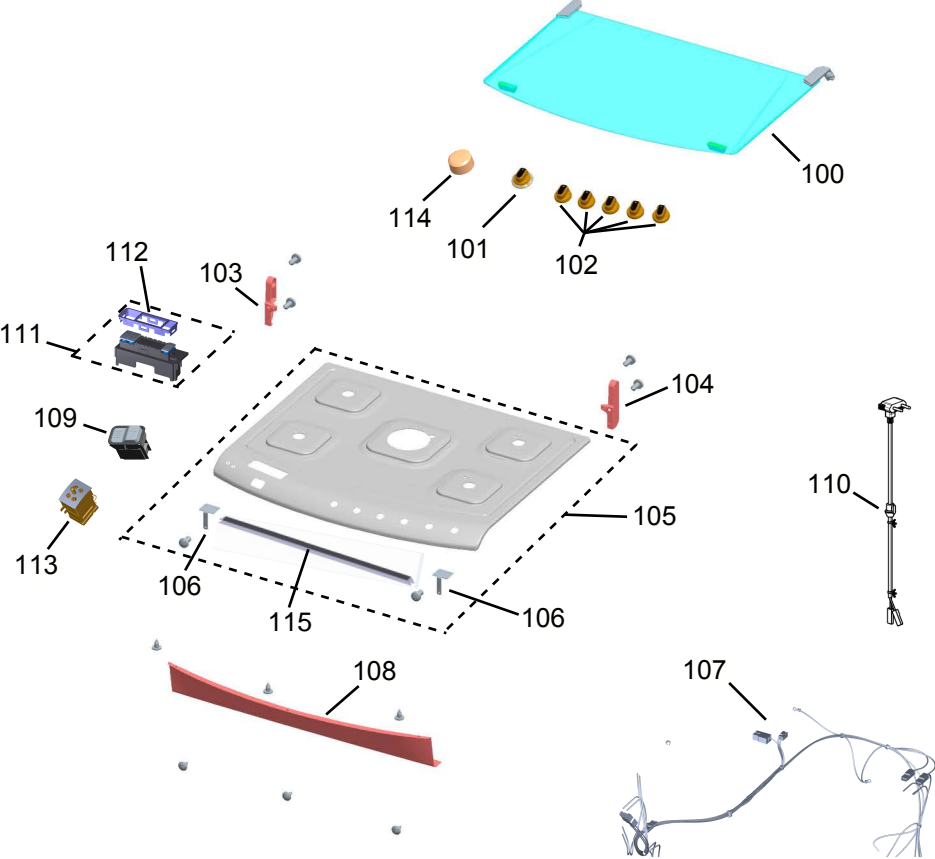

BRASTEMP

CATÁLOGO DE PEÇAS

FOGÃO ALTERNATIVO 5 BOCAS ALTERNATIVO - TIMER

BFG75AB

Revisão	Motivo	Páginas Alteradas	Elaborado Por	Revisado Por	Data
00	Fogão de piso 6 bocas - Clean	-	Victor Mendonça	-	Junho/13
01	Revisão Geral	-	João G Guariento	-	Out / 13

GRUPO 100 - MESA

GRUPO 200 - SISTEMA GÁS

OS PARAFUSOS NÃO SÃO ITENS DE REPOSIÇÃO, EXCETO REF. 212

GRUPO 300 - LATERAIS E PROTEÇÃO

** NÃO SÃO ITENS DE REPOSIÇÃO

GRUPO 400 - PORTA

404 OS PARAFUSOS NÃO SÃO ITENS DE REPOSIÇÃO,

GRUPO 500 - CAVIDADE

(*)Peça solicitada está cancelada e não há substituto. Neste caso, deverá ser aberto nova atividade para avaliação de troca no canal GCC.