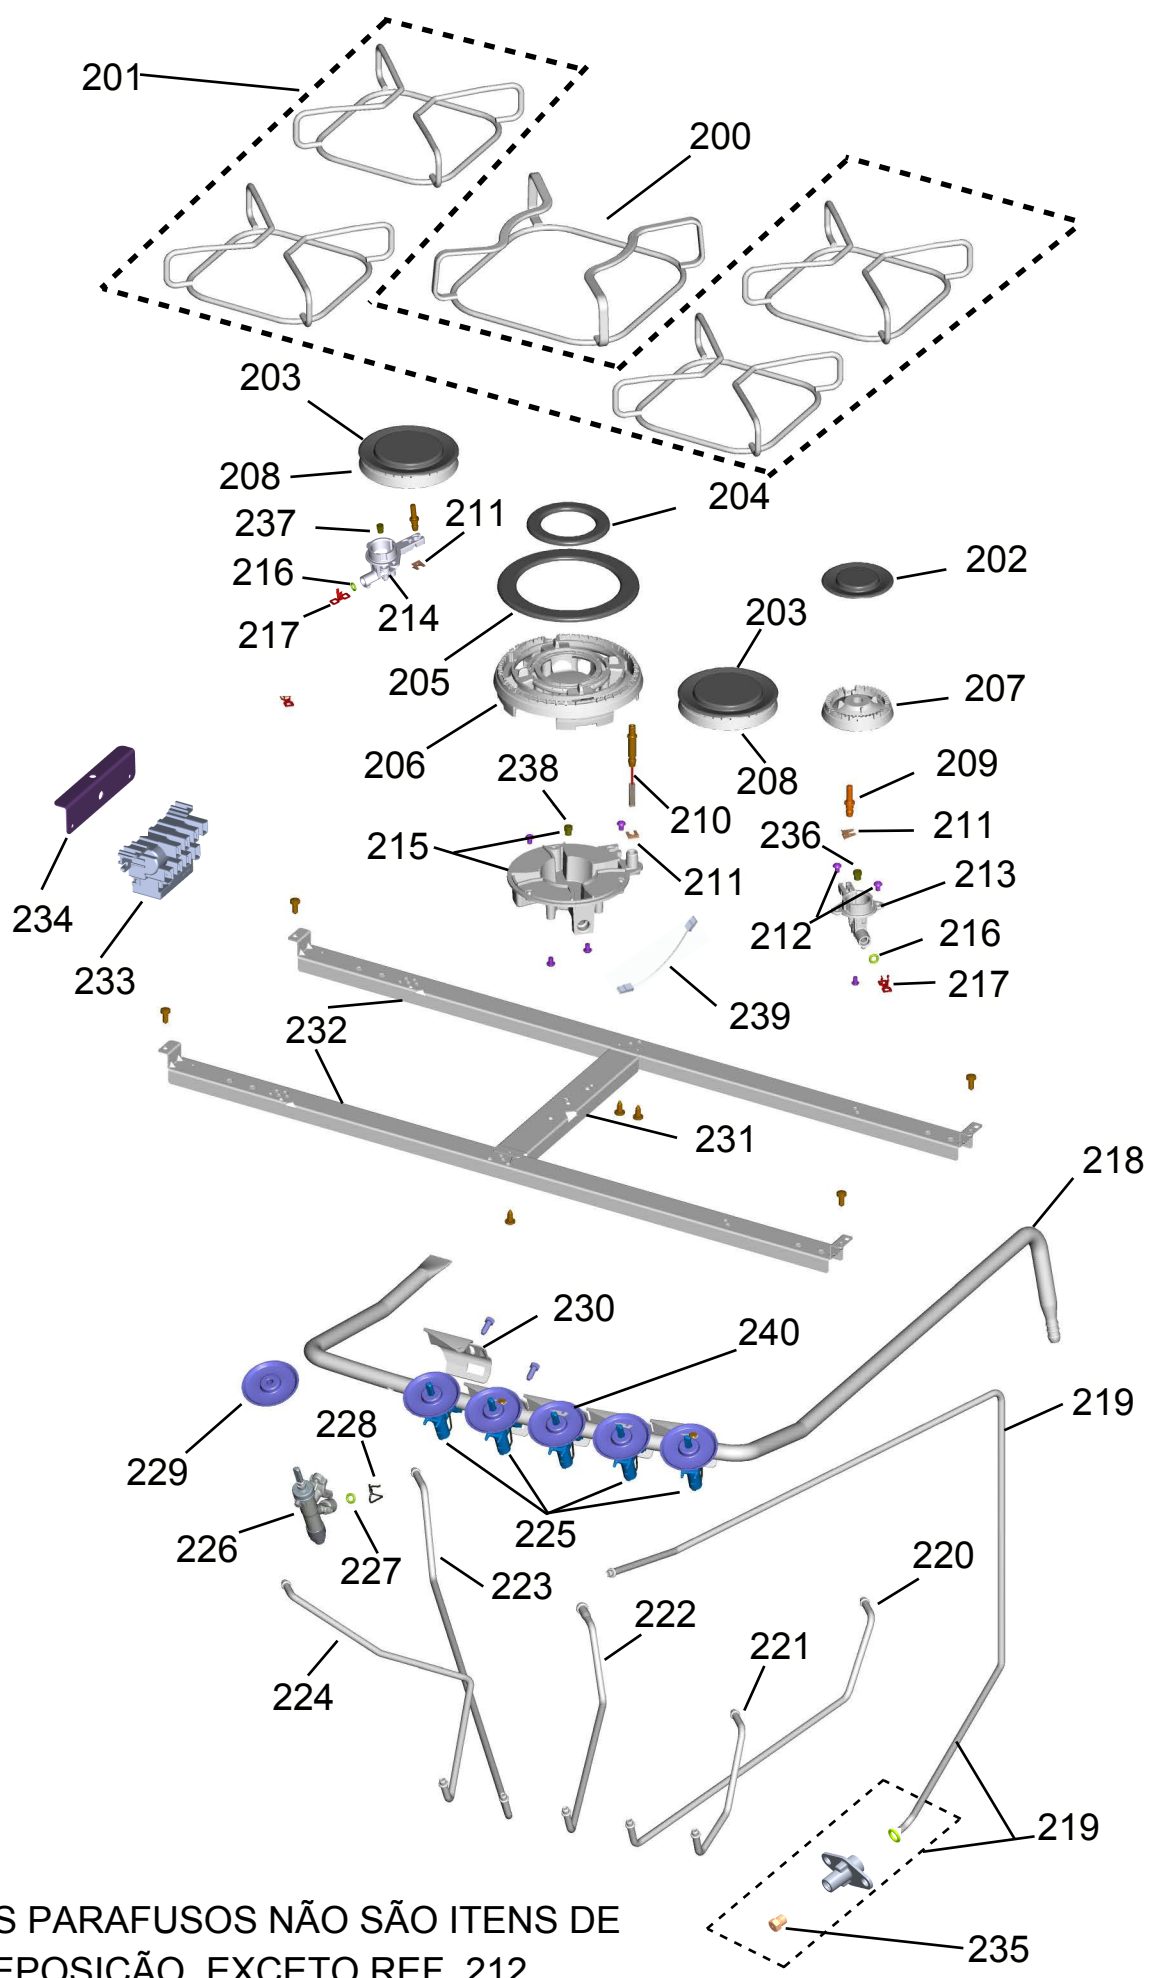

BRASTEMP

CATÁLOGO DE PEÇAS

FOGÃO ALTERNATIVO 5 BOCAS ALTERNATIVO - TIMER

BFG75AB

Revisão	Motivo	Páginas Alteradas	Elaborado Por	Revisado Por	Data
00	Fogão de piso 6 bocas - Clean	-	Victor Mendonça	-	Junho/13
01	Revisão Geral	-	João G Guariento	-	Out / 13

GRUPO 100 - MESA

GRUPO 200 - SISTEMA GÁS

OS PARAFUSOS NÃO SÃO ITENS DE REPOSIÇÃO, EXCETO REF. 212

GRUPO 300 - LATERAIS E PROTEÇÃO

** NÃO SÃO ITENS DE REPOSIÇÃO

GRUPO 400 - PORTA

404 OS PARAFUSOS NÃO SÃO ITENS DE REPOSIÇÃO,

GRUPO 500 - CAVIDADE

(*)Peça solicitada está cancelada e não há substituto. Neste caso, deverá ser aberto nova atividade para avaliação de troca no canal GCC.