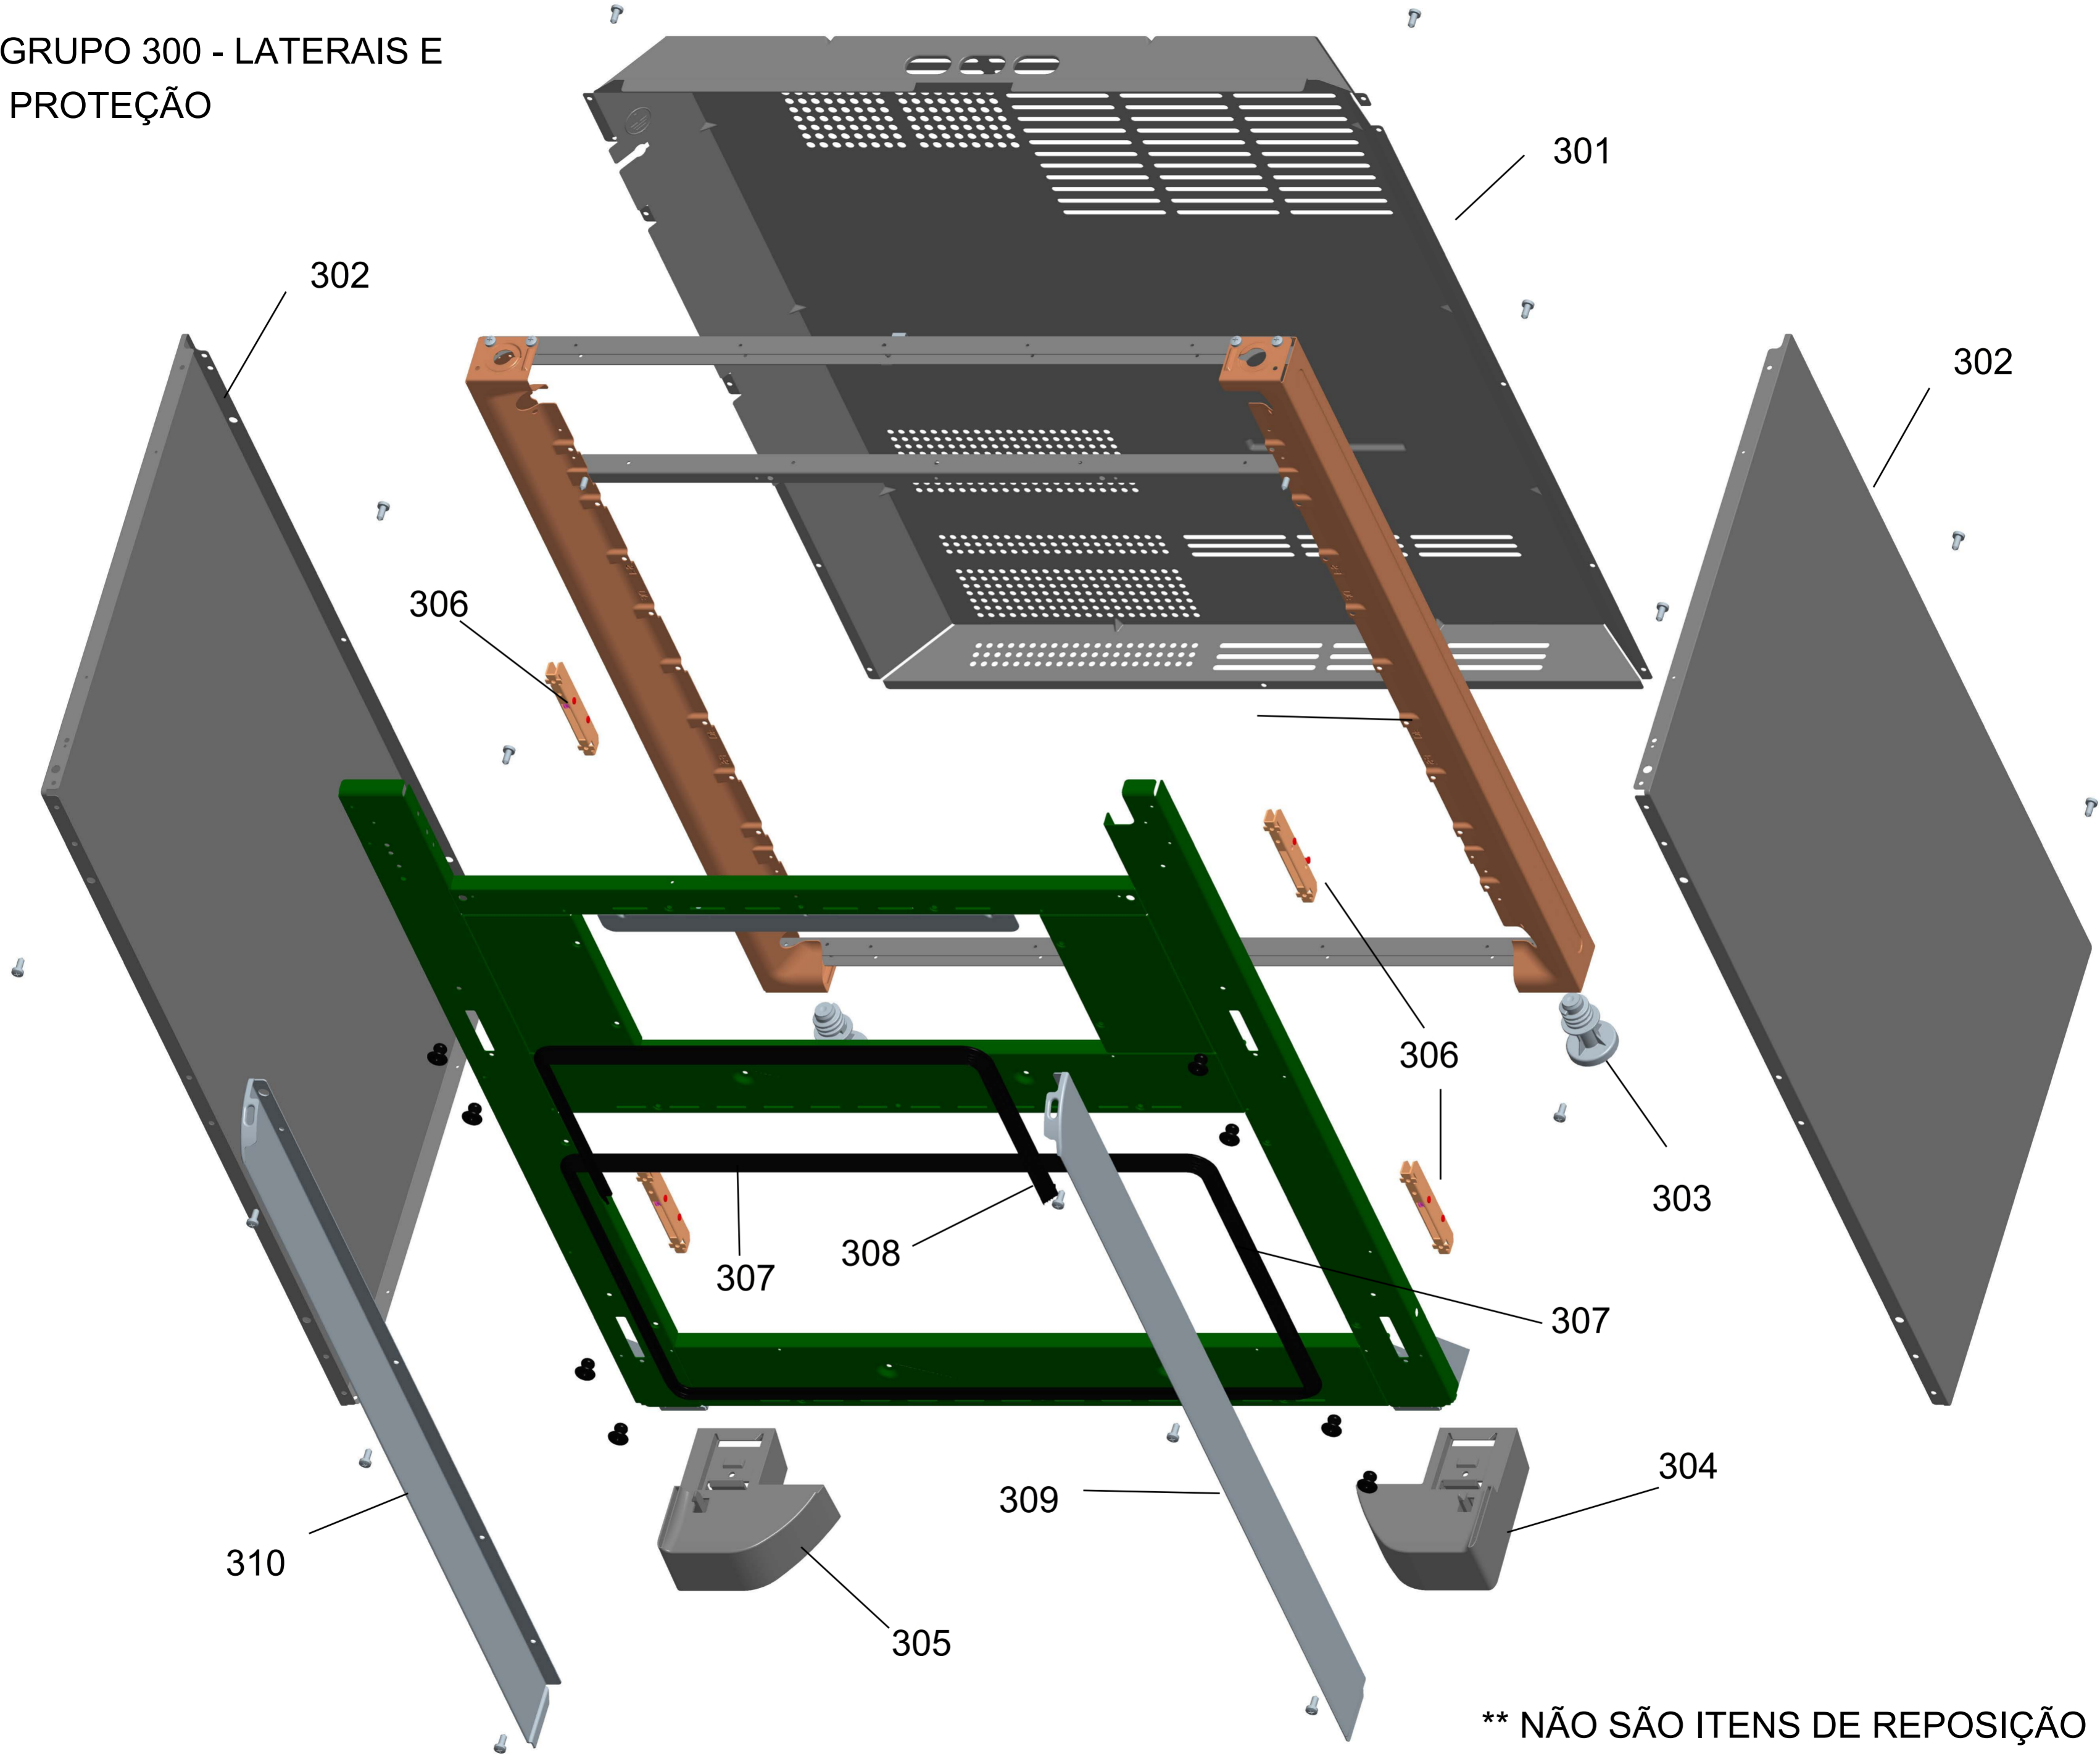

BRASTEMP

CATÁLOGO DE PEÇAS

FOGÃO ALTERNATIVO 5 BOCAS ALTERNATIVO - TIMER

BFG75AB

Revisão	Motivo	Páginas Alteradas	Elaborado Por	Revisado Por	Data
00	Fogão de piso 6 bocas - Clean	-	Victor Mendonça	-	Junho/13
01	Revisão Geral	-	João G Guariento	-	Out / 13

GRUPO 100 - MESA

GRUPO 200 - SISTEMA GÁS

OS PARAFUSOS NÃO SÃO ITENS DE REPOSIÇÃO, EXCETO REF. 212

GRUPO 300 - LATERAIS E PROTEÇÃO

** NÃO SÃO ITENS DE REPOSIÇÃO

GRUPO 400 - PORTA

404 OS PARAFUSOS NÃO SÃO ITENS DE REPOSIÇÃO,