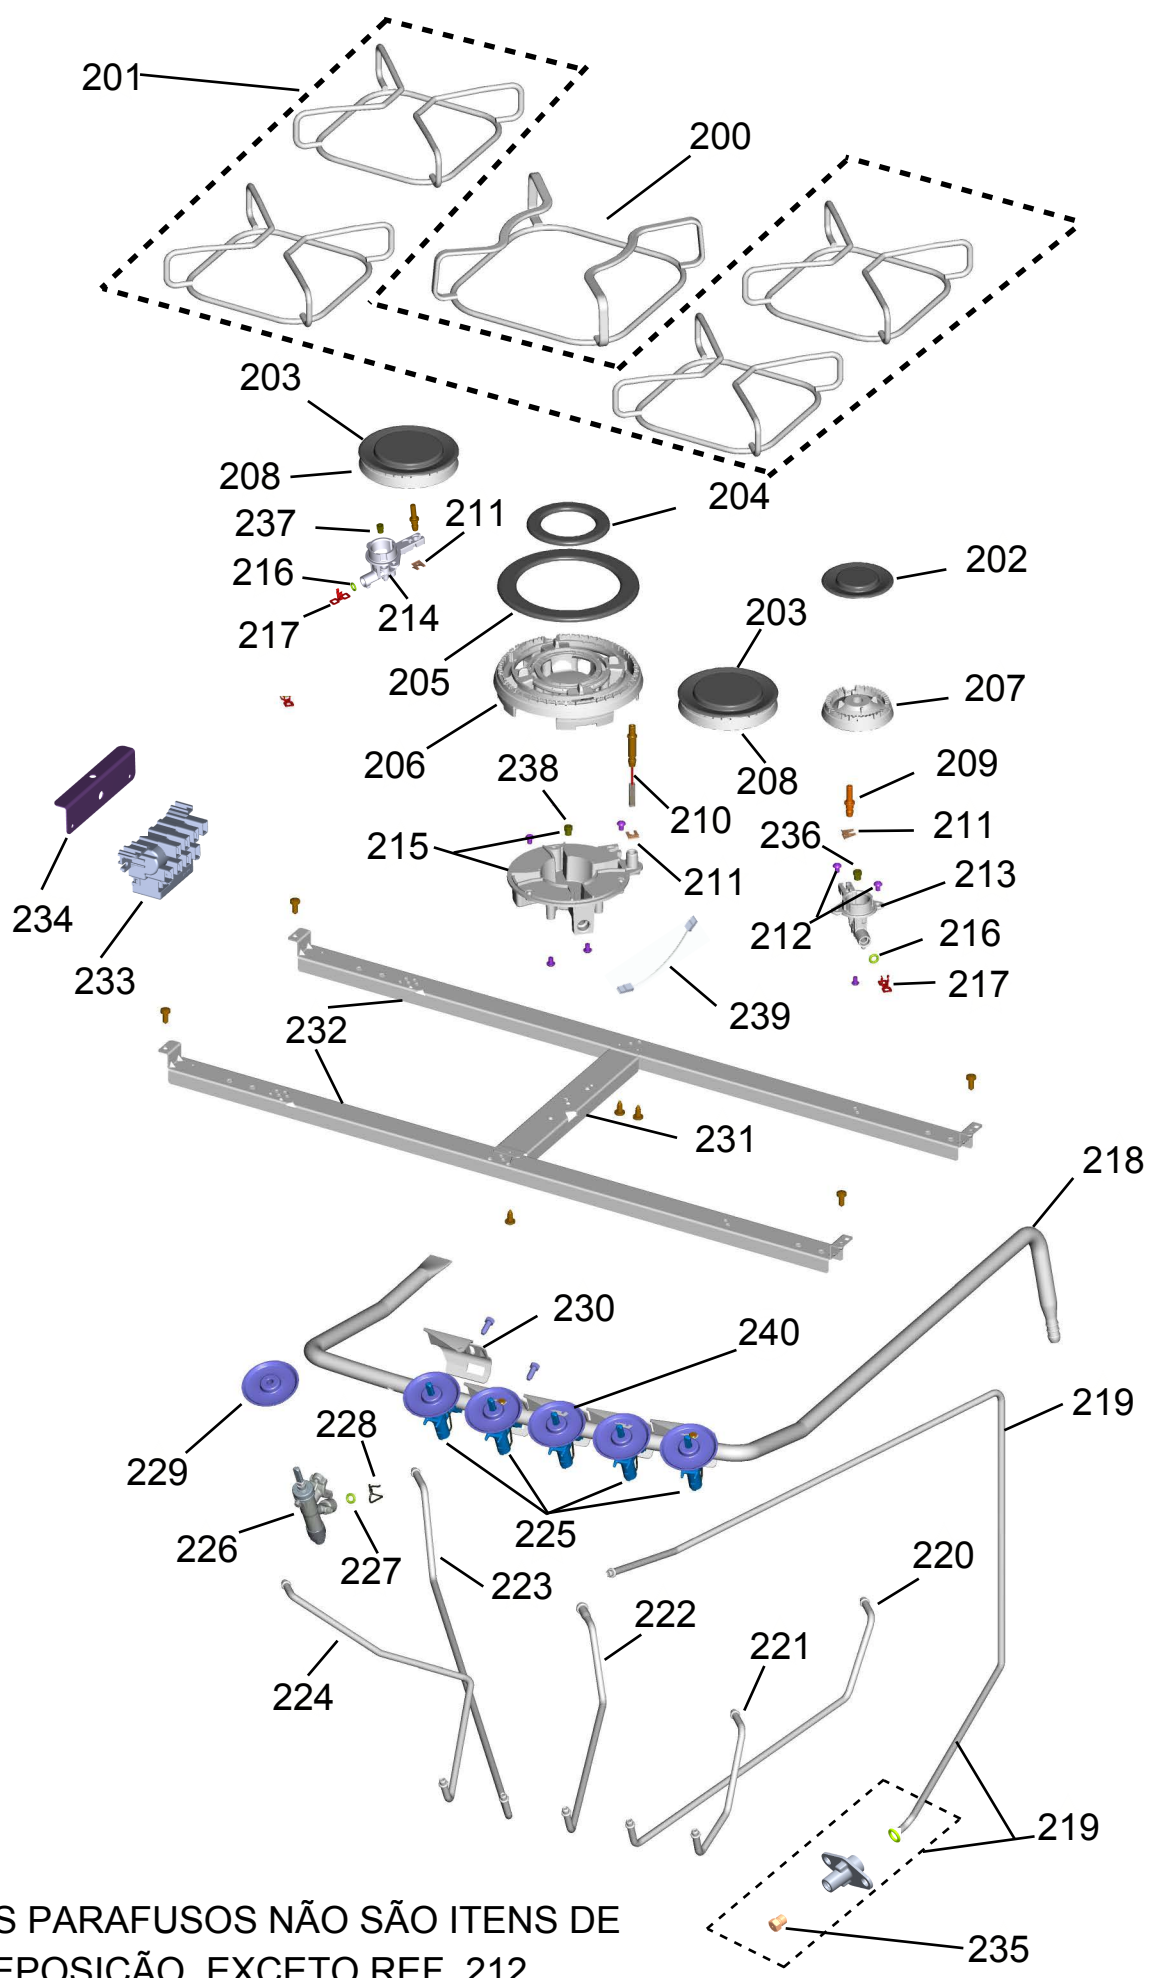

## FOGÃO ALTERNATIVO 5 BOCAS ALTERNATIVO - TIMER

BFG75AB

Revisão	Motivo	Páginas Alteradas	Elaborado Por	Revisado Por	Data
00	Fogão de piso 6 bocas - Clean	-	Victor Mendonça	-	Junho/13
01	Revisão Geral	-	João G Guariento	-	Out / 13

# GRUPO 100 - MESA

GRUPO 200 - SISTEMA GÁS

OS PARAFUSOS NÃO SÃO ITENS DE REPOSIÇÃO, EXCETO REF. 212

GRUPO 300 - LATERAIS E PROTEÇÃO

\*\* NÃO SÃO ITENS DE REPOSIÇÃO

GRUPO 400 - PORTA

404 OS PARAFUSOS NÃO SÃO ITENS DE REPOSIÇÃO,