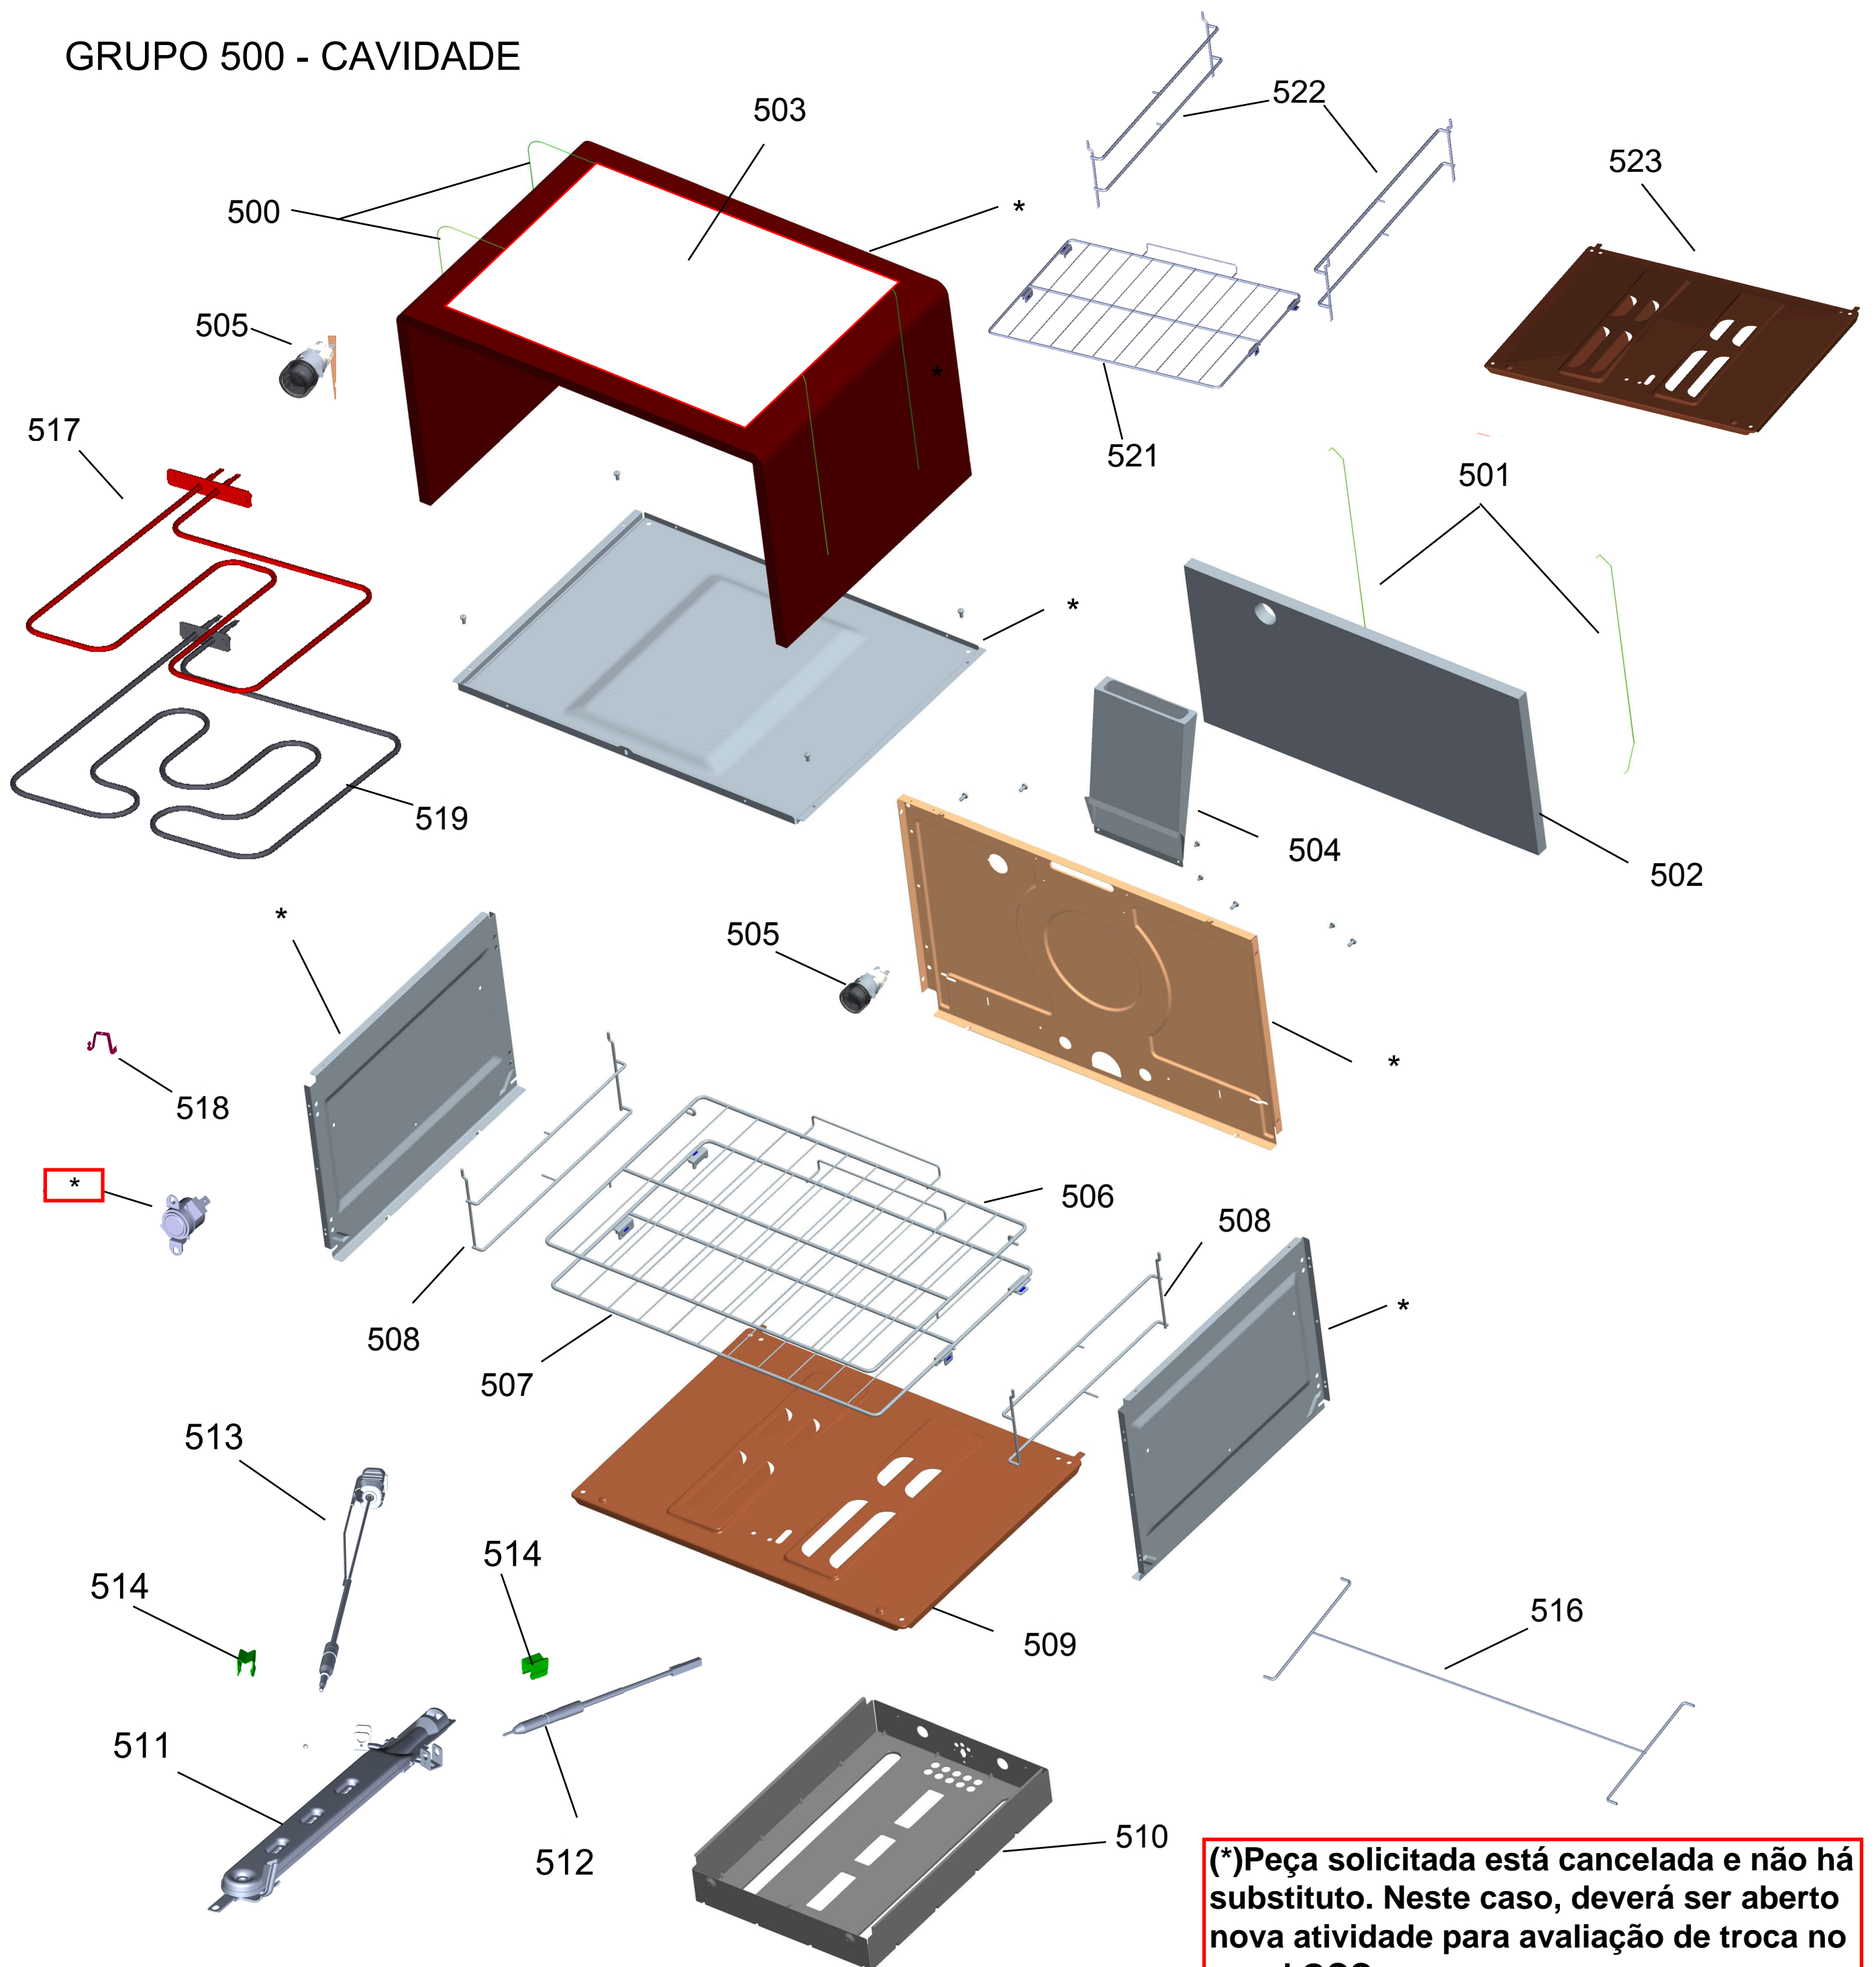

GRUPO 500 - CAVIDADE

(*)Peça solicitada está cancelada e não há substituto. Neste caso, deverá ser aberto nova atividade para avaliação de troca no canal GCC.