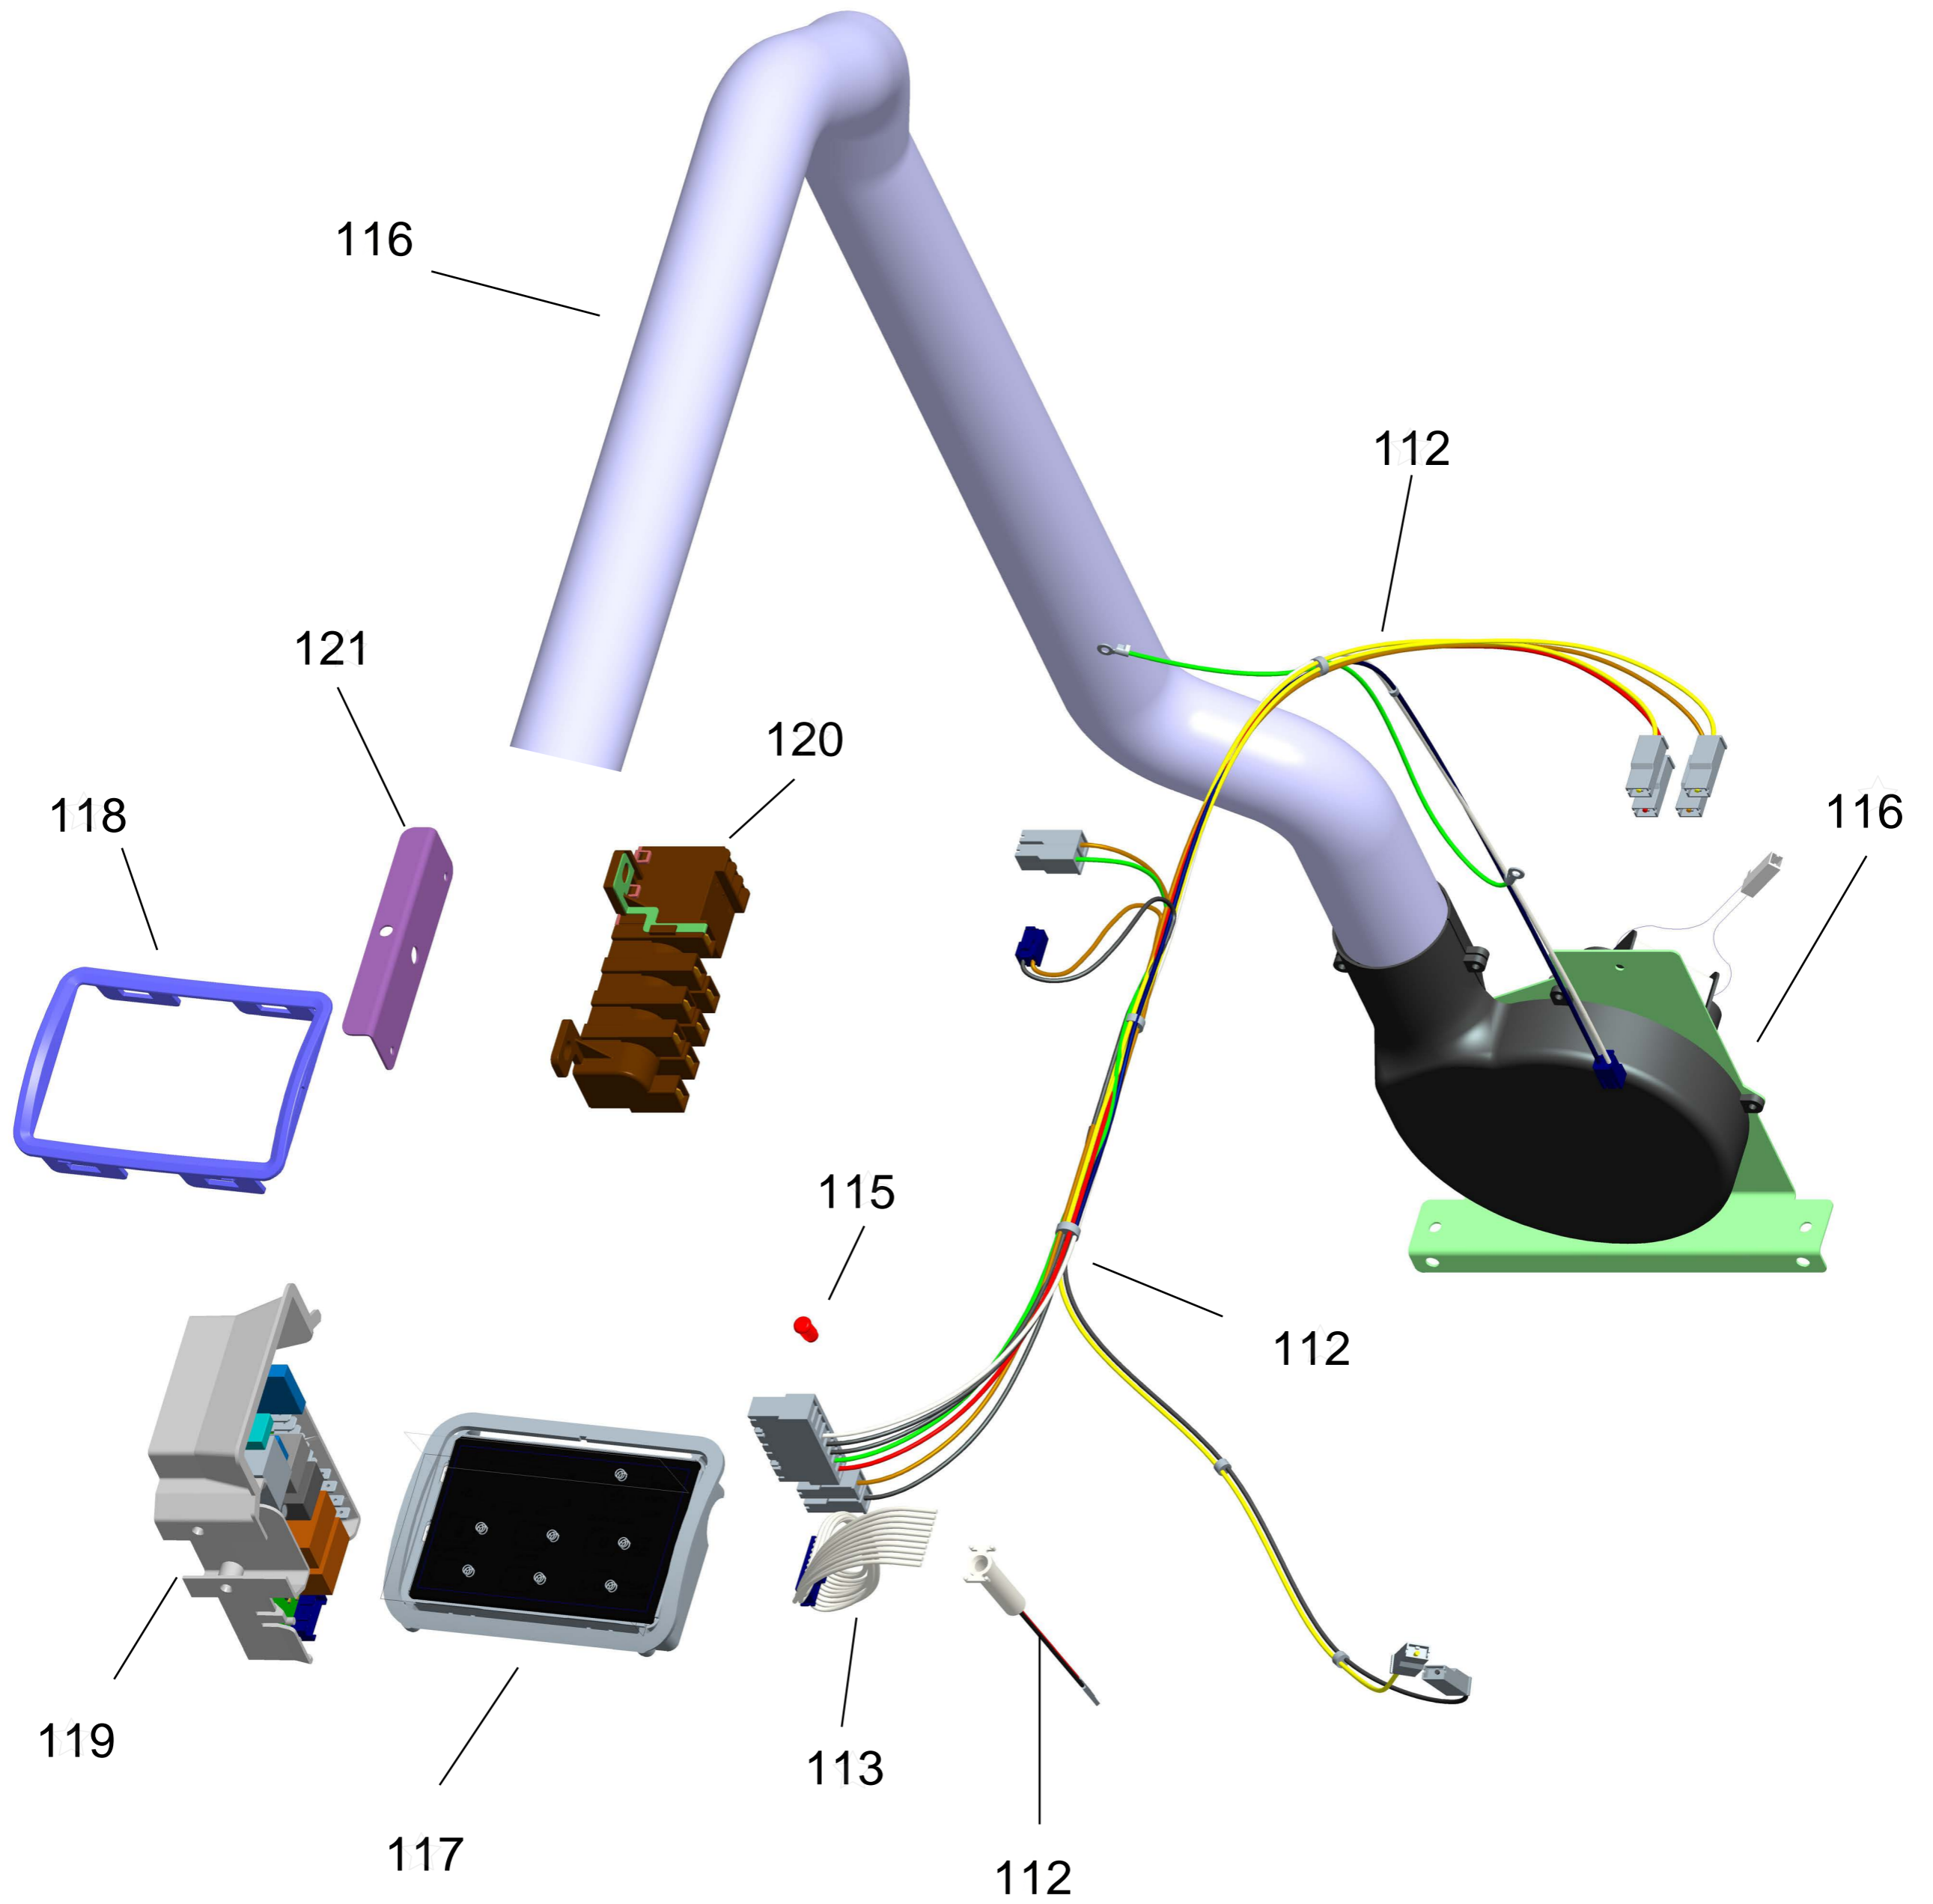

GRUPO 100 (CONTINUAÇÃO) - REDE ELÉTRICA