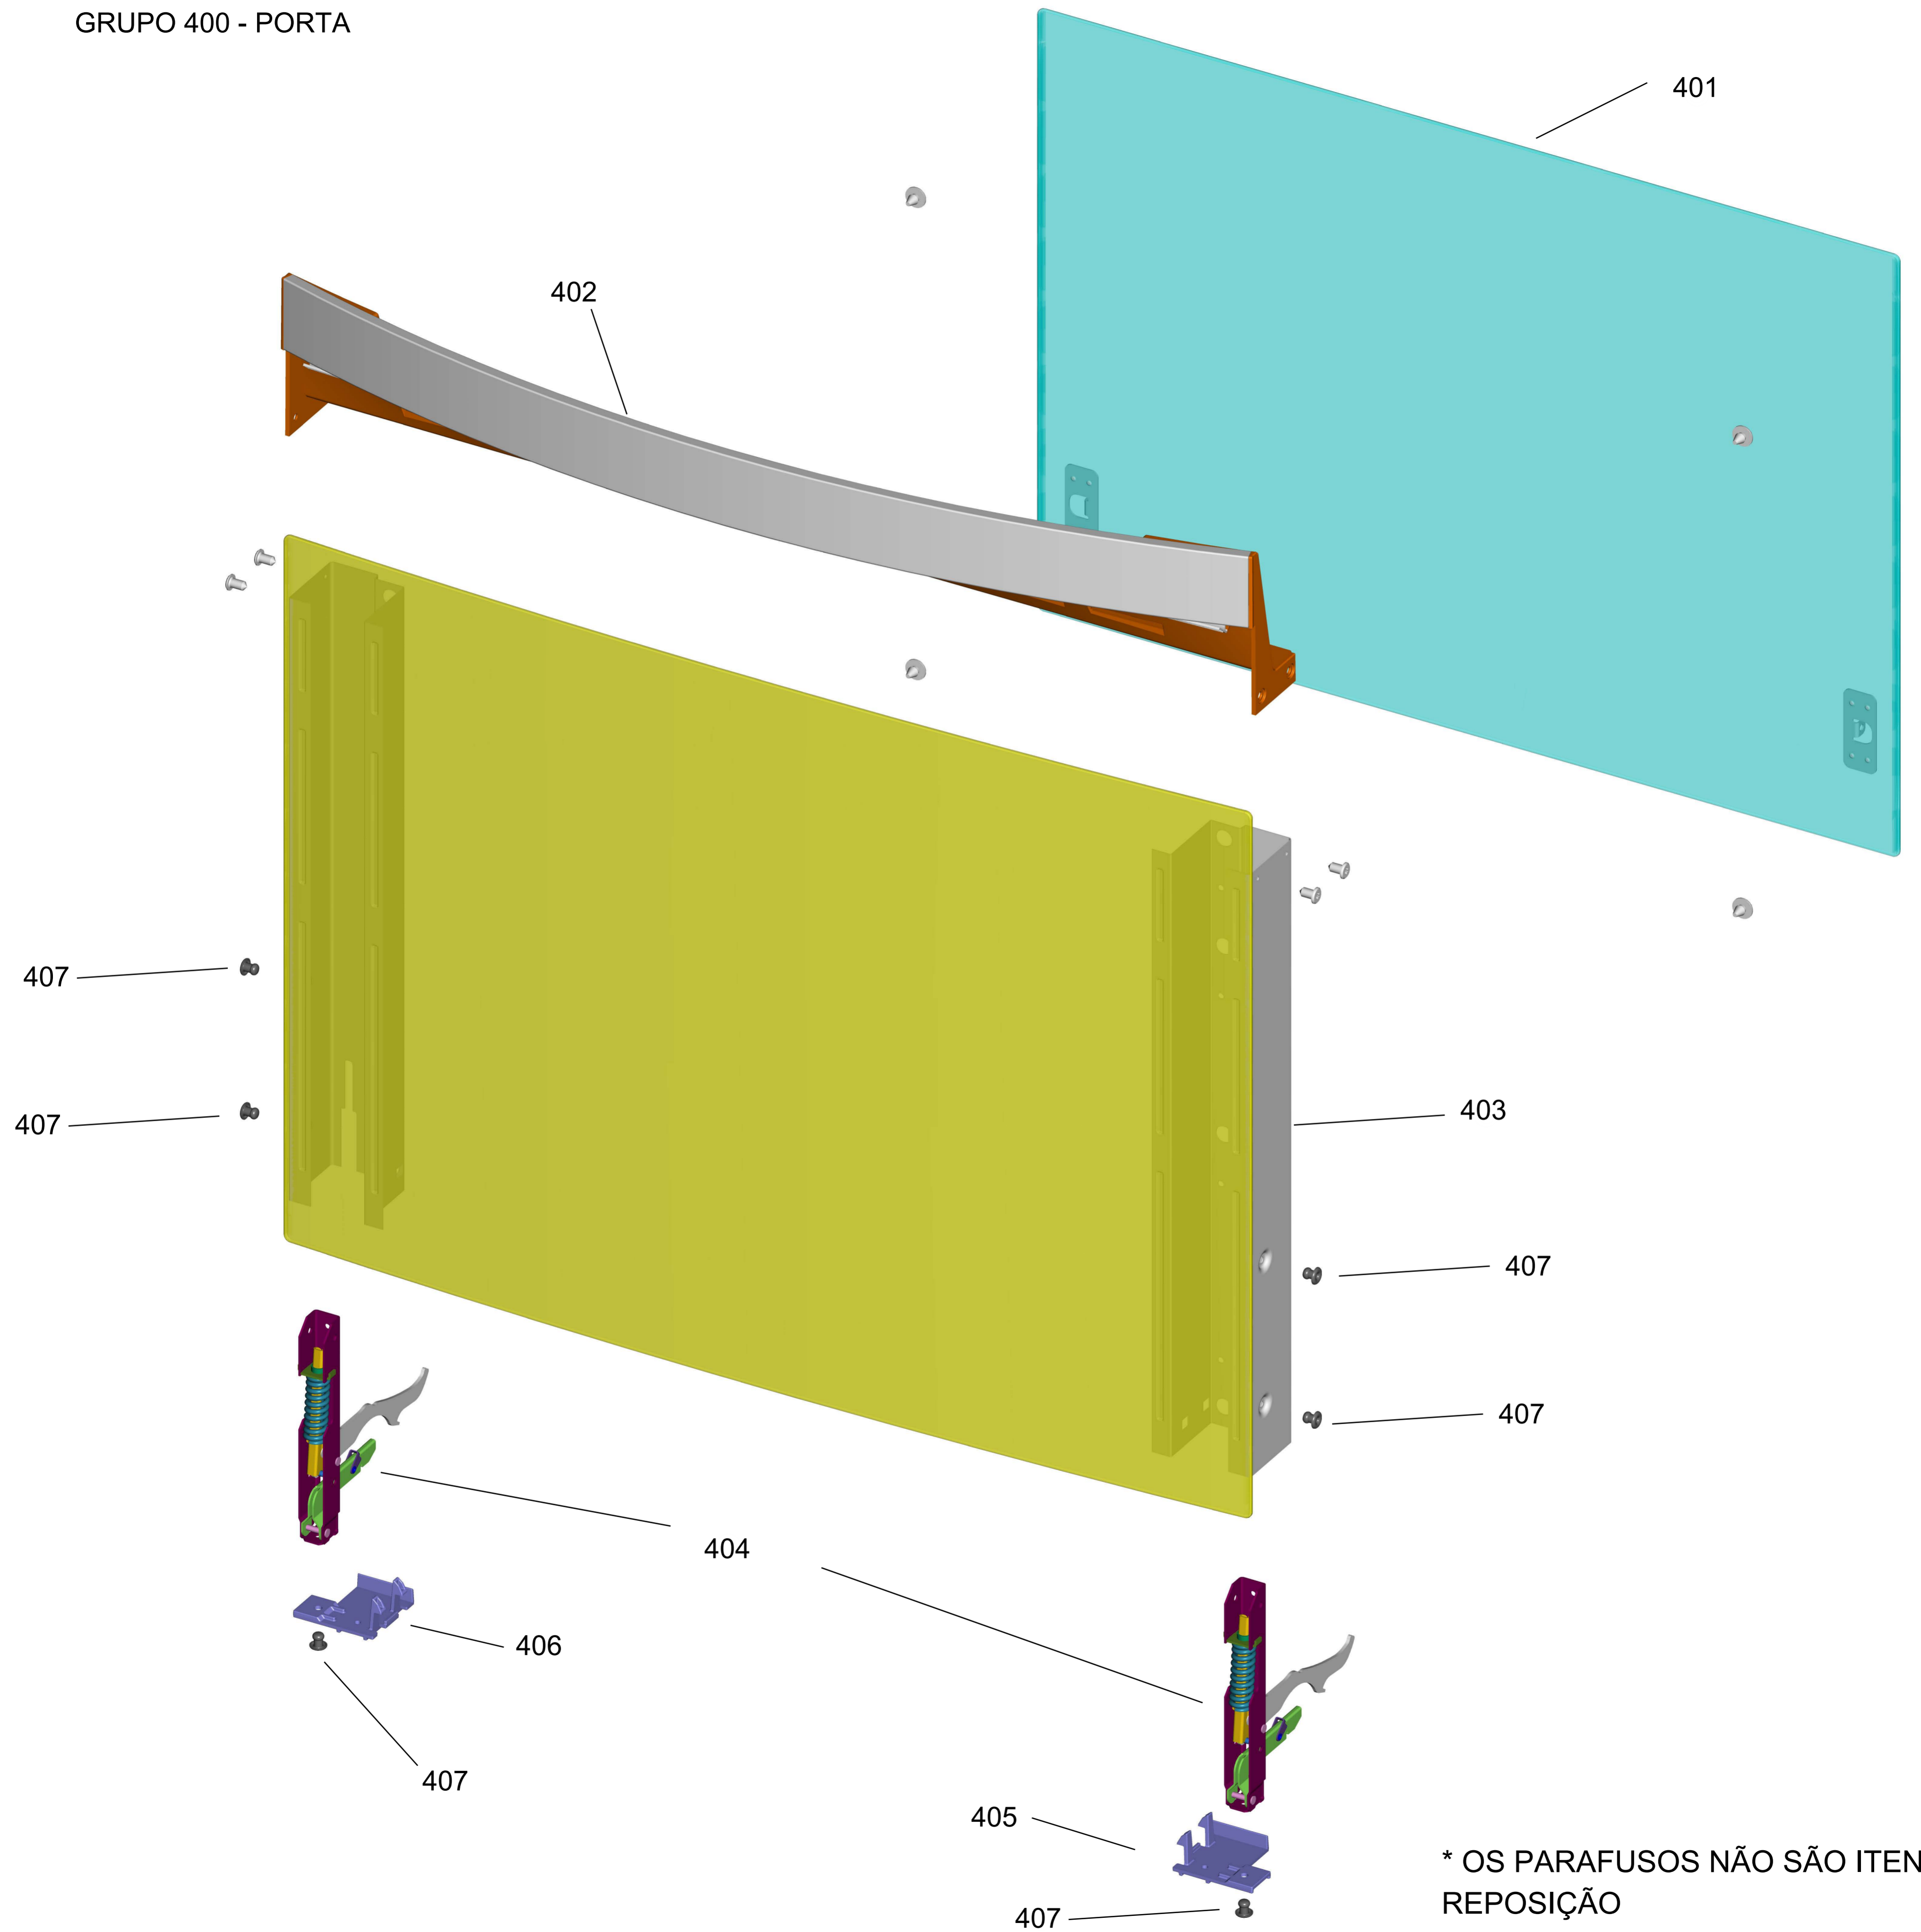

GRUPO 400 - PORTA

* OS PARAFUSOS NÃO SÃO ITENS DE REPOSIÇÃO