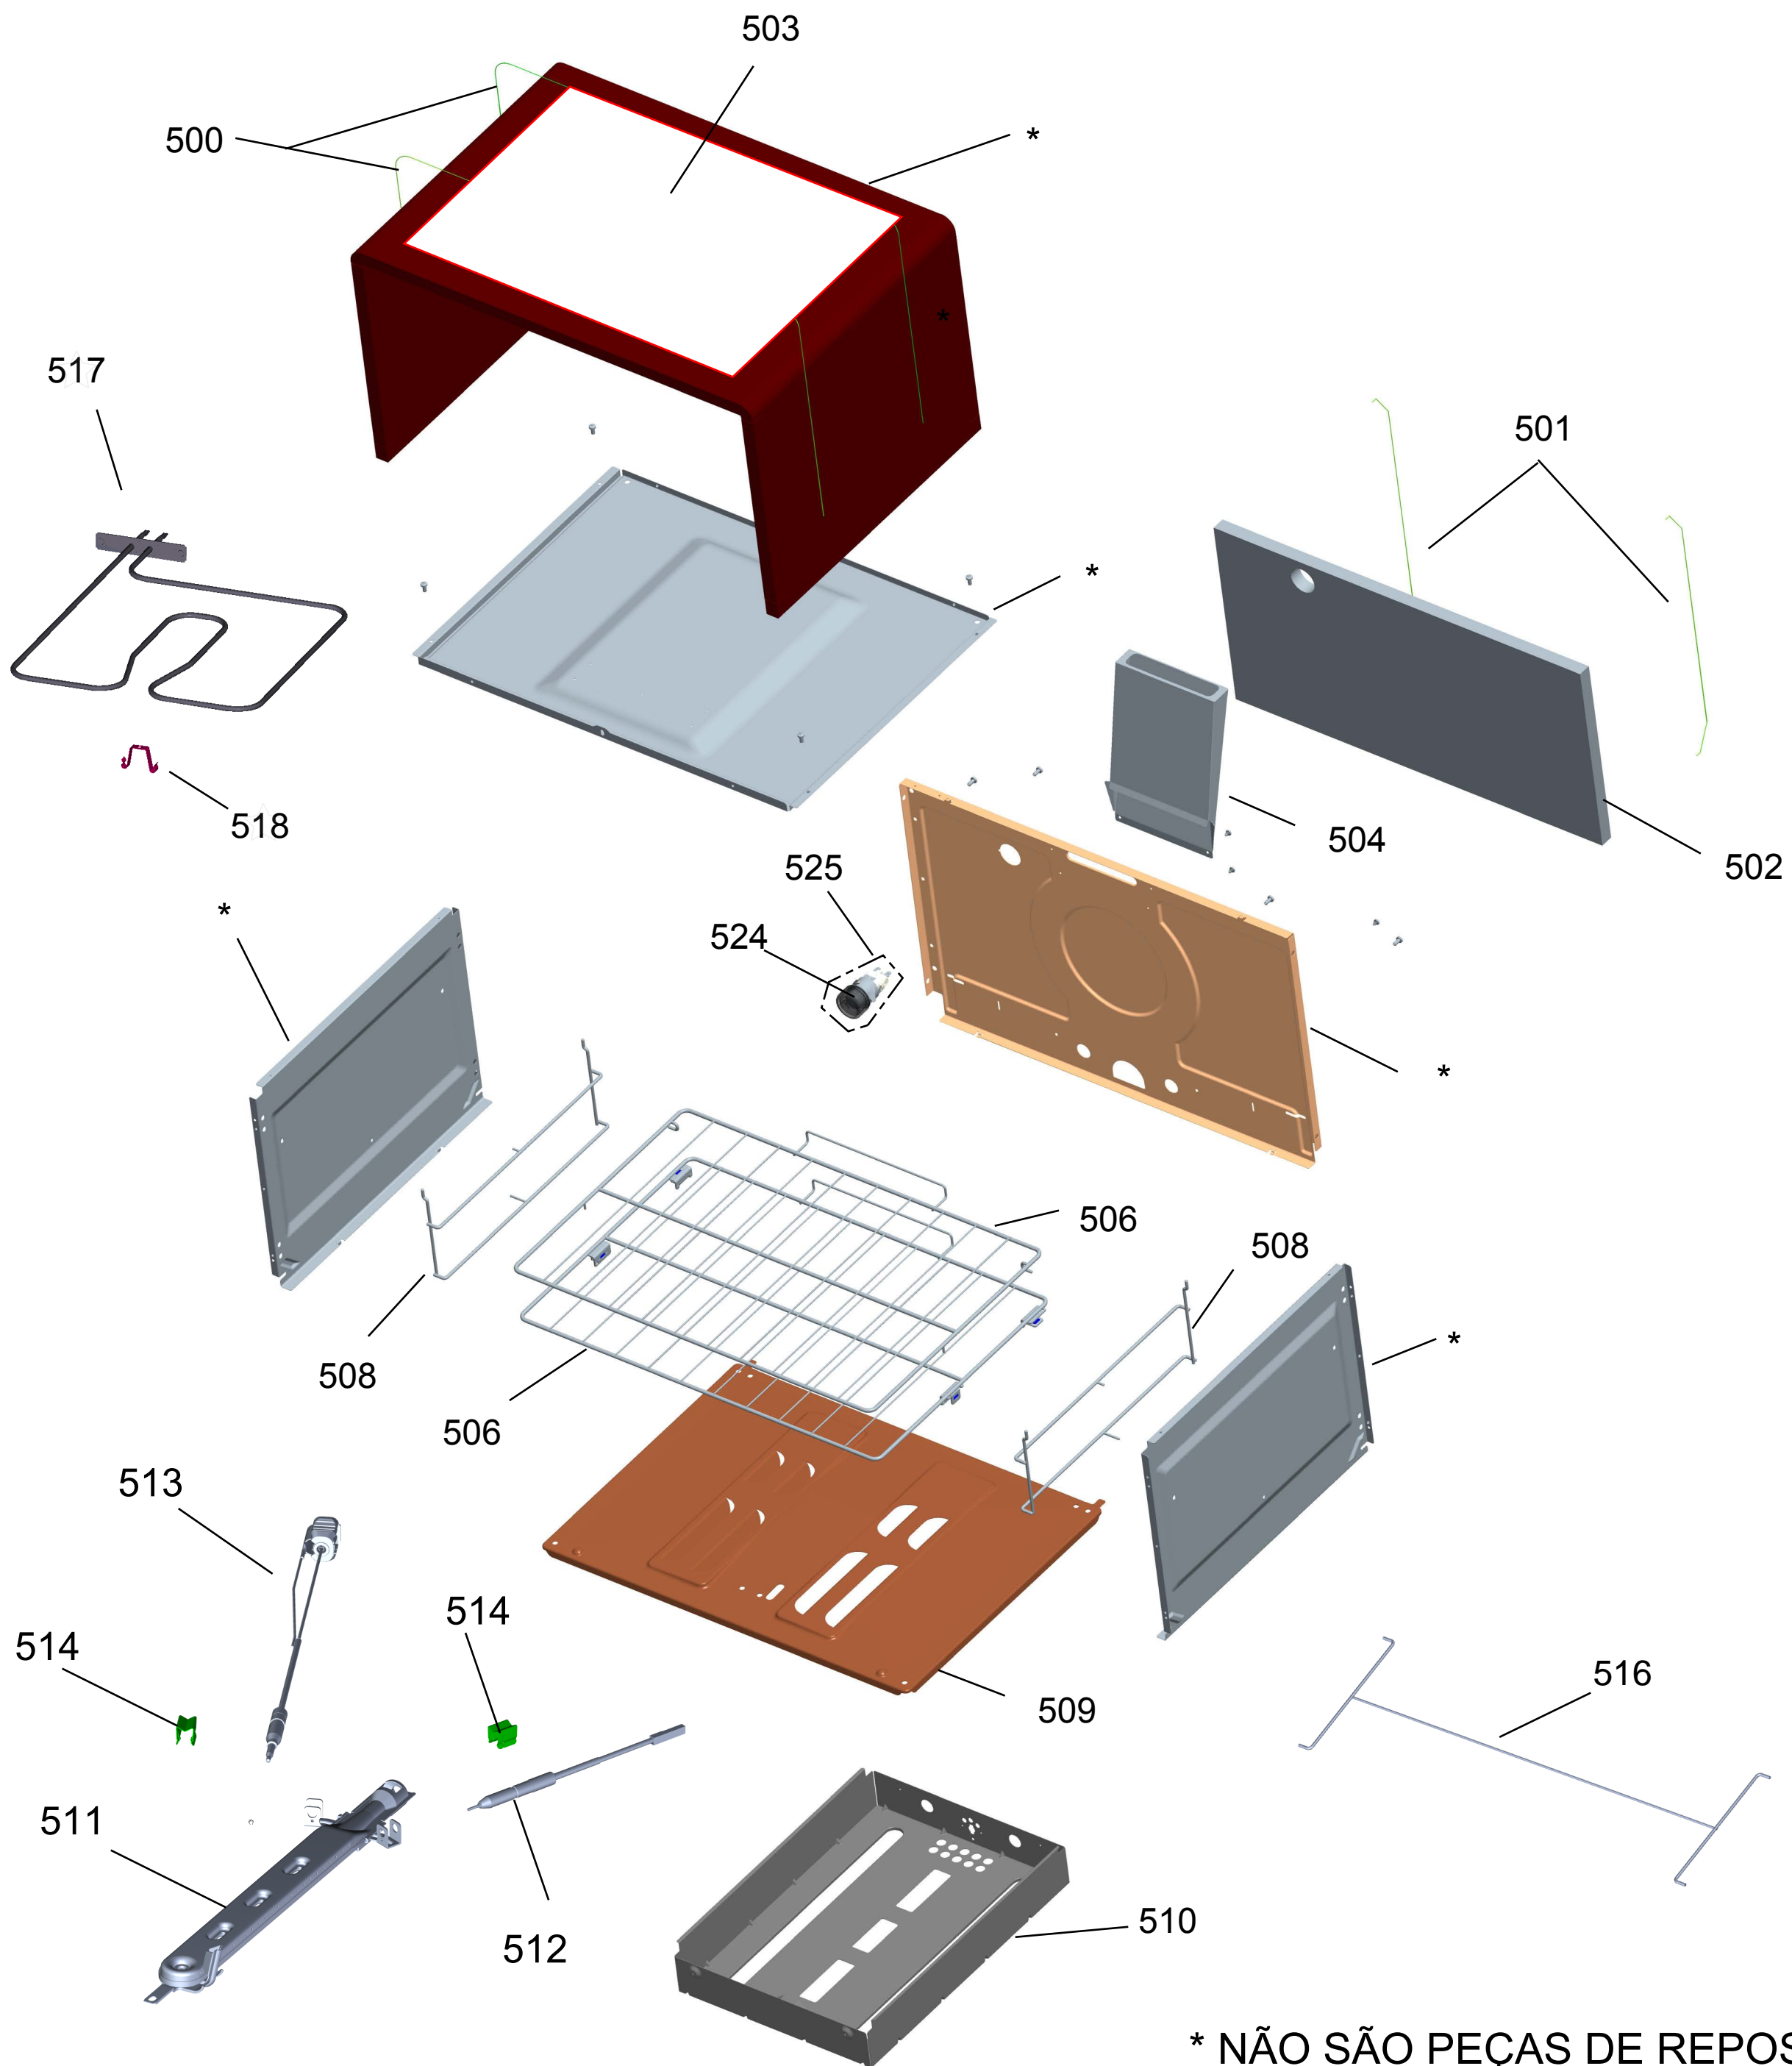

GRUPO 500 - CAVIDADE

* NÃO SÃO PEÇAS DE REPOSIÇÃO