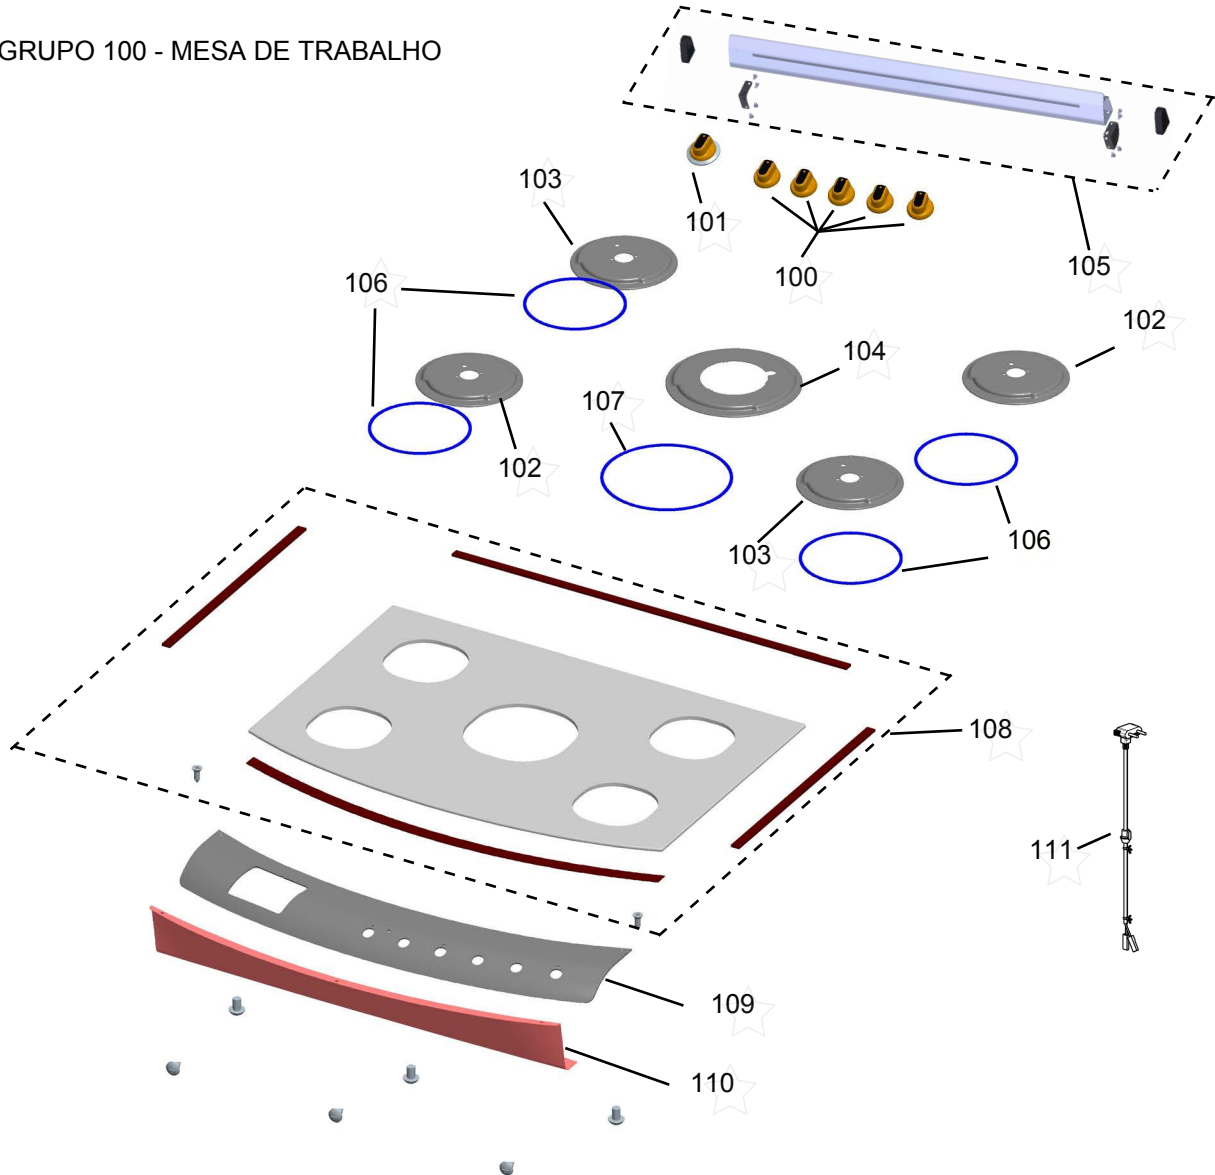

BRASTEMP

CATÁLOGO DE PEÇAS

FOGÃO DE PISO 5 BOCAS ÁTIVE - T

BFH75AB

Revisão	Motivo	Páginas Alteradas	Elaborado Por	Revisado Por	Data
00	Fogão de piso 5 bocas - T	-	Victor Mendonça	-	Junho/13
01	Revisão Geral	-	João G Guariento	-	Out / 13

GRUPO 100 - MESA DE TRABALHO

* OS PARAFUSOS NÃO SÃO
ITENS DE REPOSIÇÃO.

GRUPO 100 (CONTINUAÇÃO) - REDE ELÉTRICA

GRUPO 200 - SISTEMA GÁS

201- Para as versões de engenharia 00; 10 e 20 será aplicado o kit ferro fundido 4