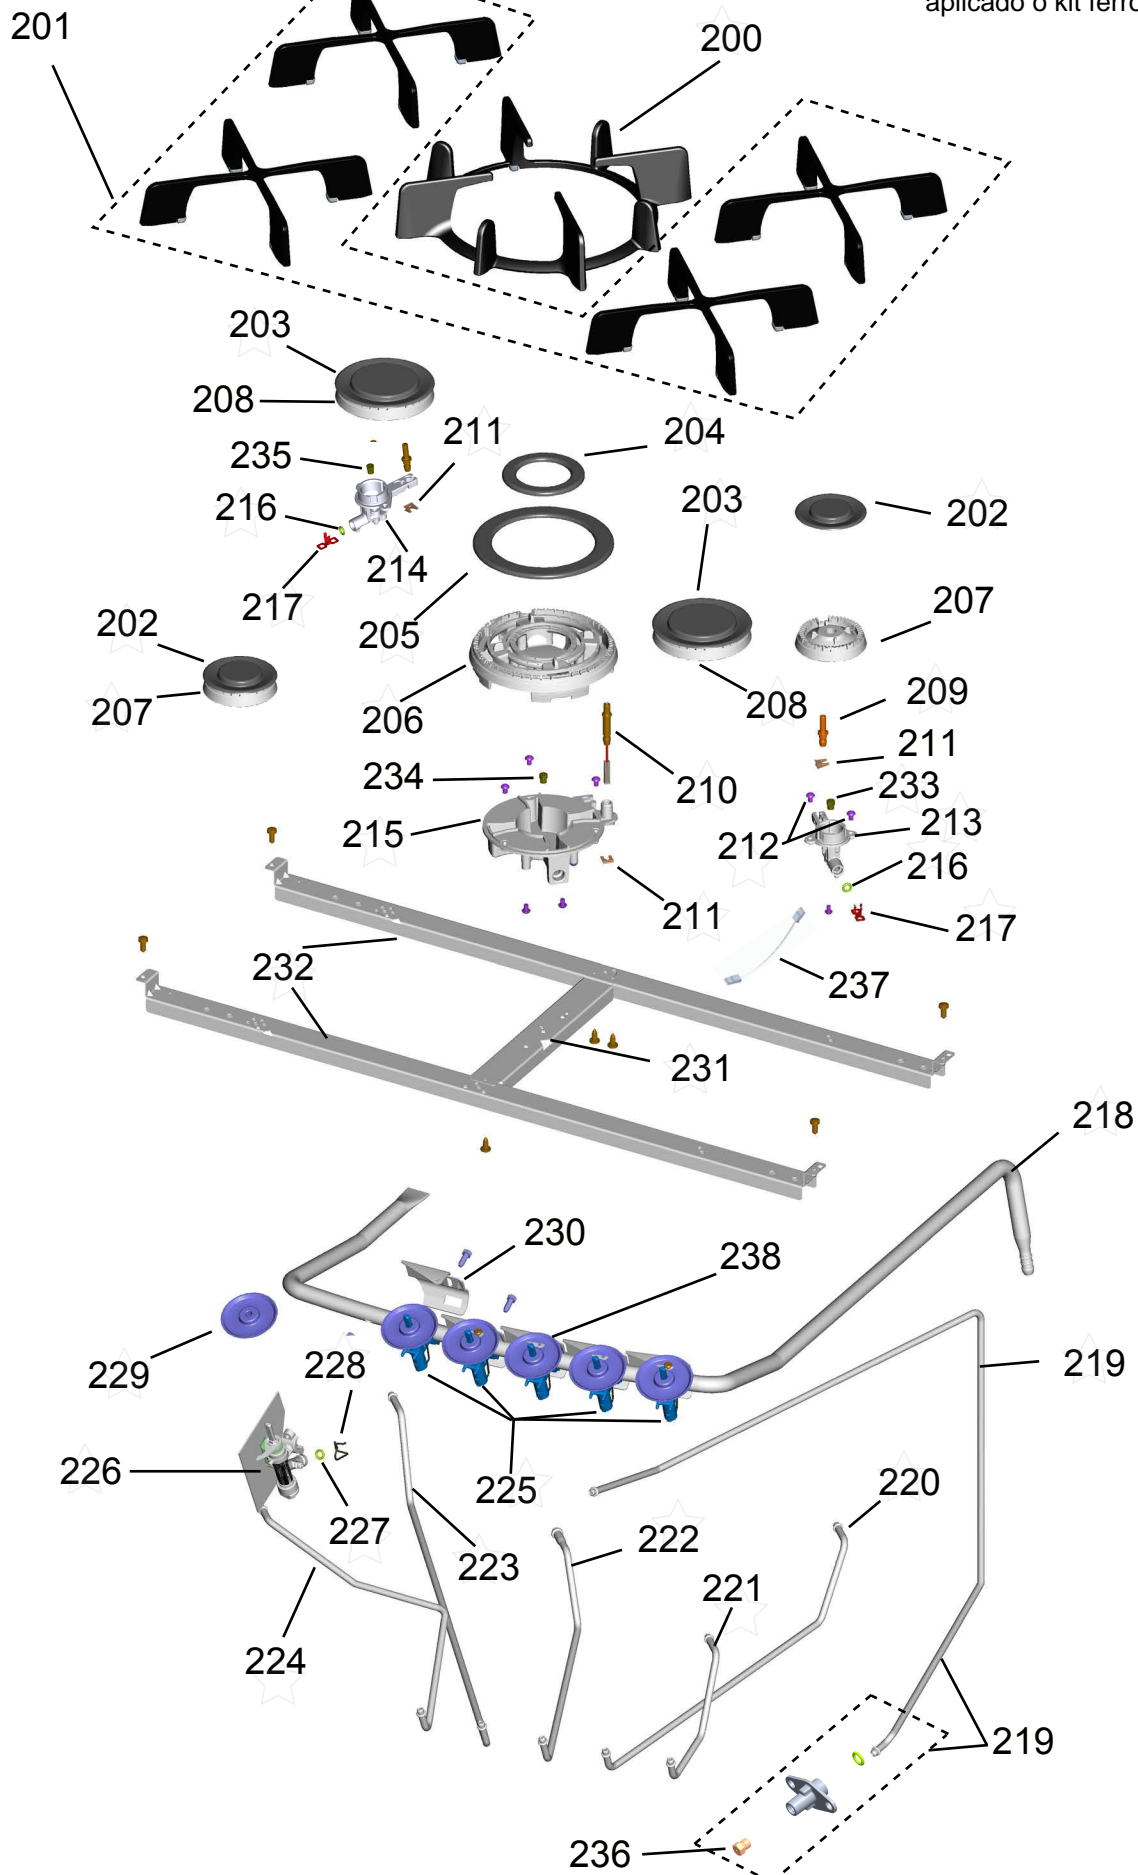

BRASTEMP

CATÁLOGO DE PEÇAS

FOGÃO DE PISO 5 BOCAS ÁTIVE - T

BFH75AB

Revisão	Motivo	Páginas Alteradas	Elaborado Por	Revisado Por	Data
00	Fogão de piso 5 bocas - T	-	Victor Mendonça	-	Junho/13
01	Revisão Geral	-	João G Guariento	-	Out / 13

GRUPO 100 - MESA DE TRABALHO

* OS PARAFUSOS NÃO SÃO
ITENS DE REPOSIÇÃO.

GRUPO 100 (CONTINUAÇÃO) - REDE ELÉTRICA

GRUPO 200 - SISTEMA GÁS

201- Para as versões de engenharia 00; 10 e 20 será aplicado o kit ferro fundido 4