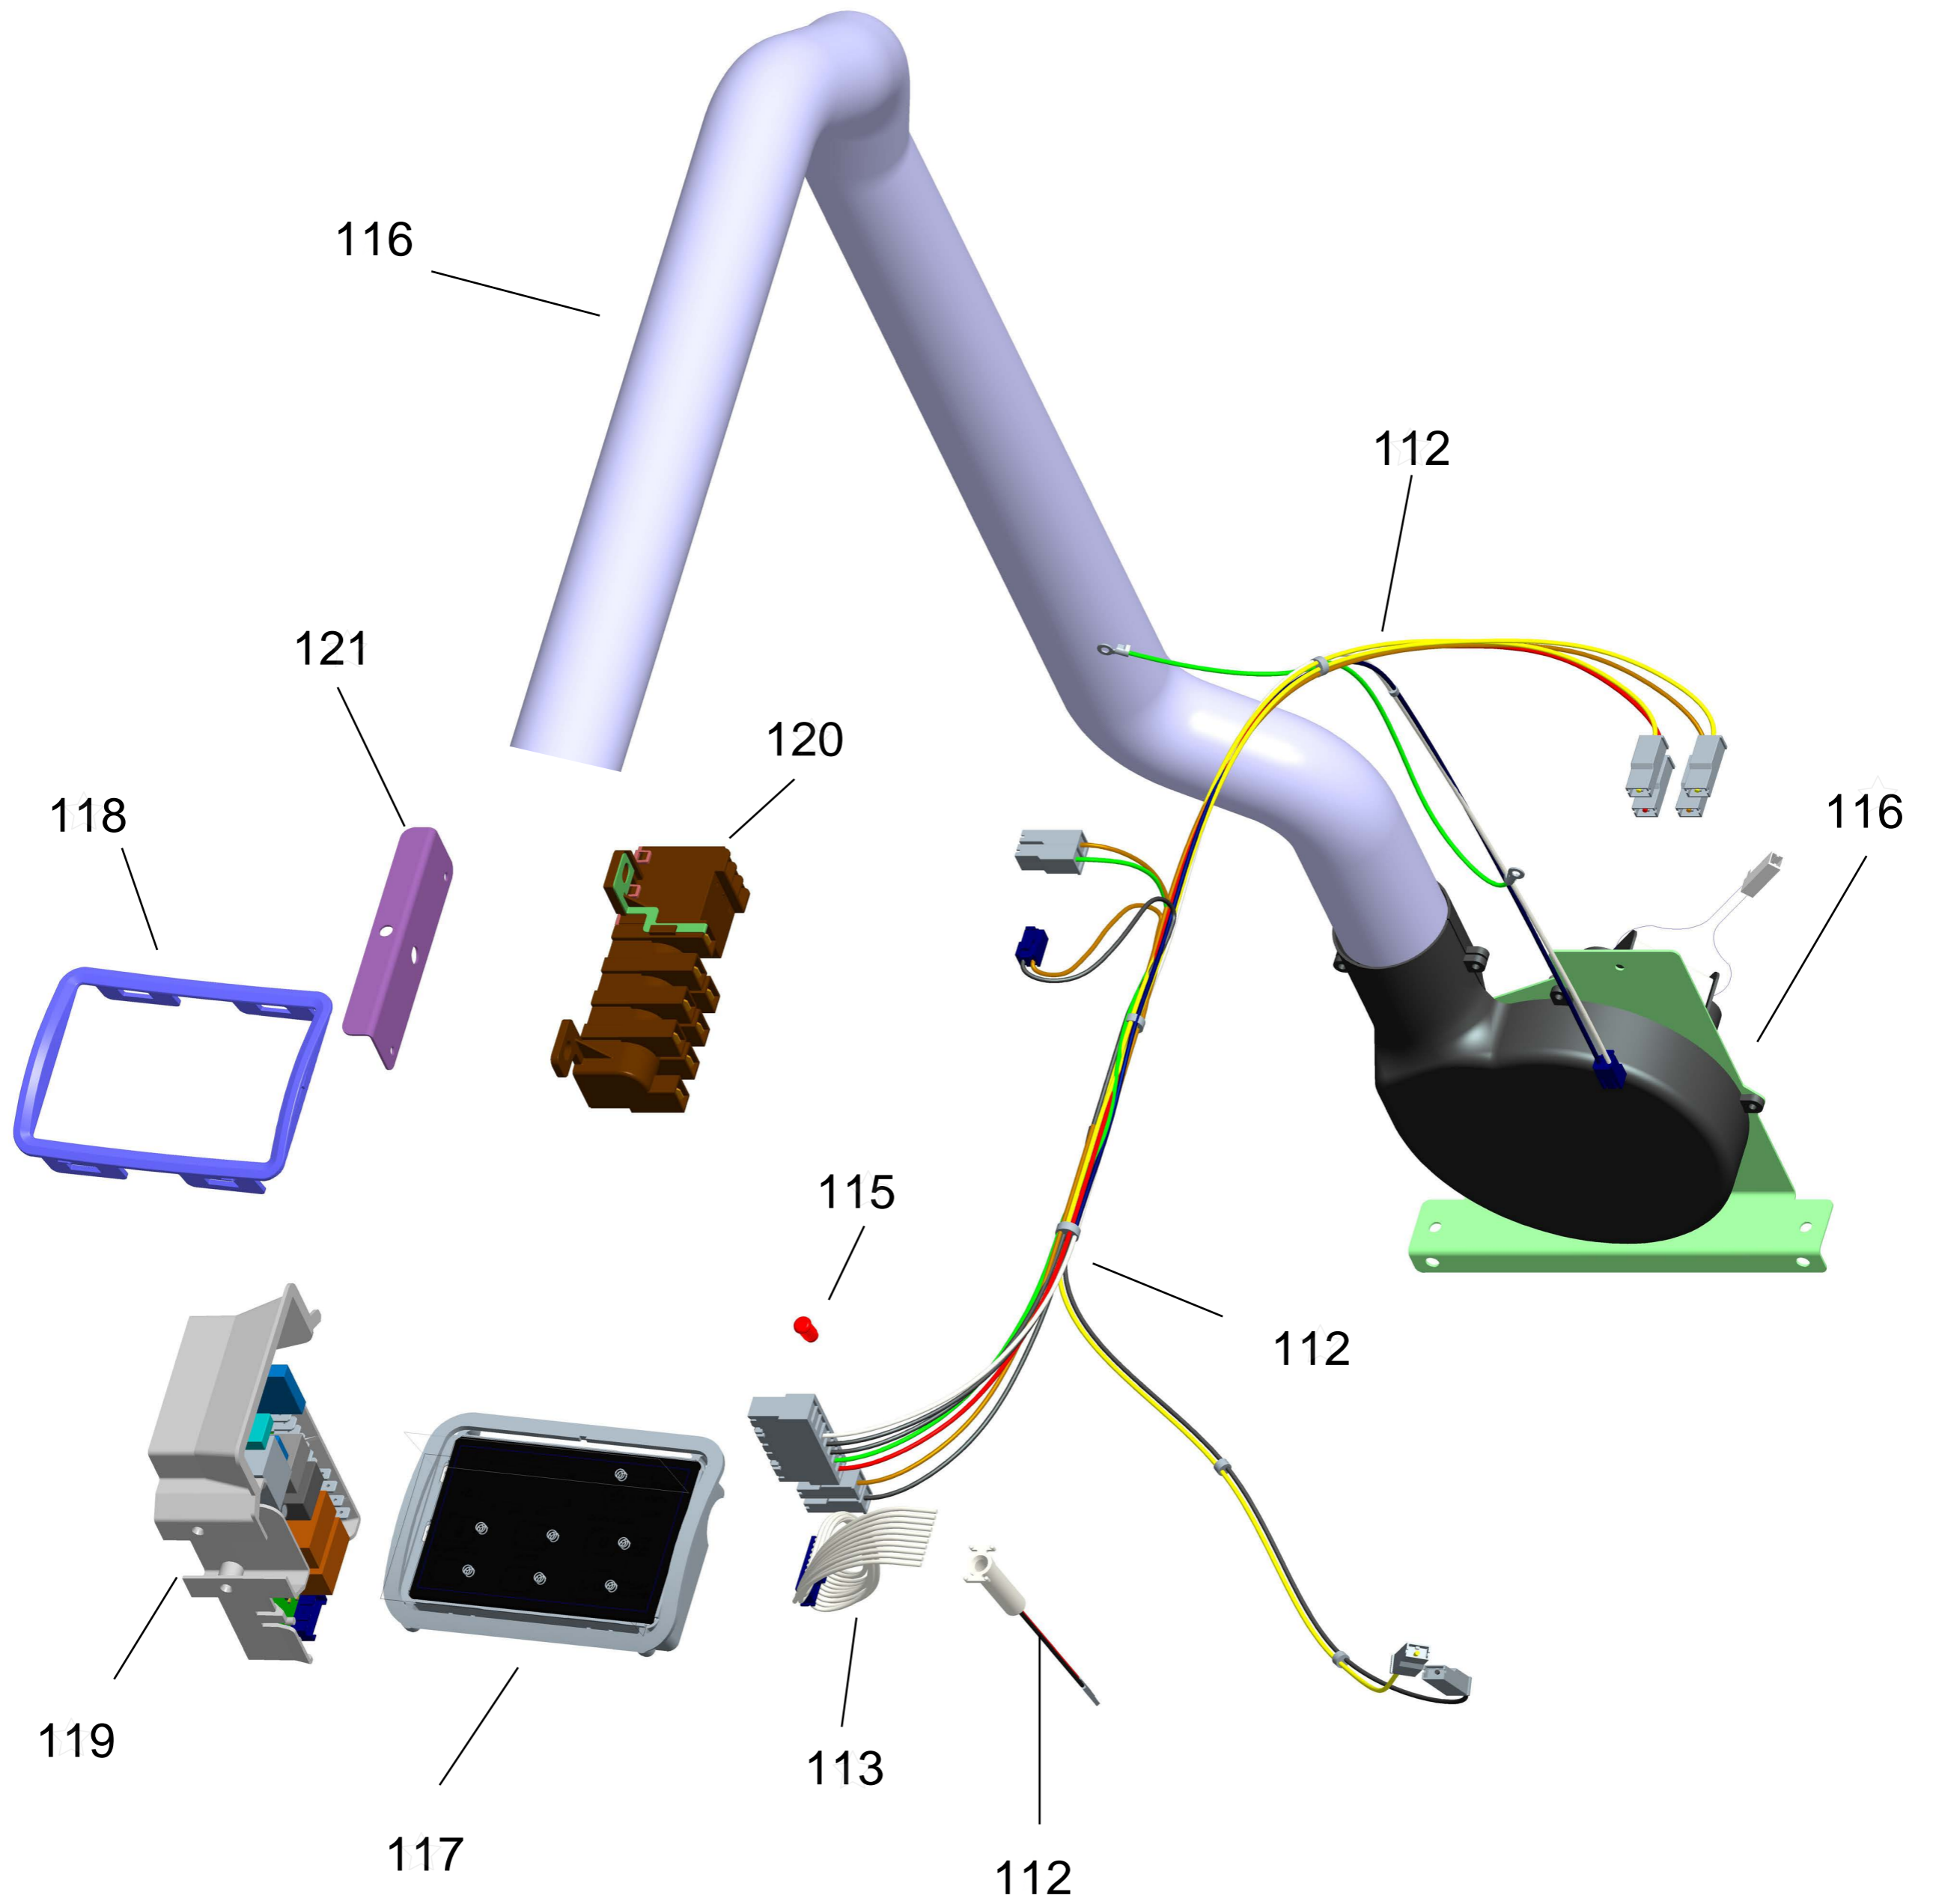

BRASTEMP

CATÁLOGO DE PEÇAS

FOGÃO DE PISO 5 BOCAS ÁTIVE - T

BFH75AB

Revisão	Motivo	Páginas Alteradas	Elaborado Por	Revisado Por	Data
00	Fogão de piso 5 bocas - T	-	Victor Mendonça	-	Junho/13
01	Revisão Geral	-	João G Guariento	-	Out / 13

GRUPO 100 - MESA DE TRABALHO

* OS PARAFUSOS NÃO SÃO
ITENS DE REPOSIÇÃO.

GRUPO 100 (CONTINUAÇÃO) - REDE ELÉTRICA

GRUPO 200 - SISTEMA GÁS

201- Para as versões de engenharia 00; 10 e 20 será aplicado o kit ferro fundido 4