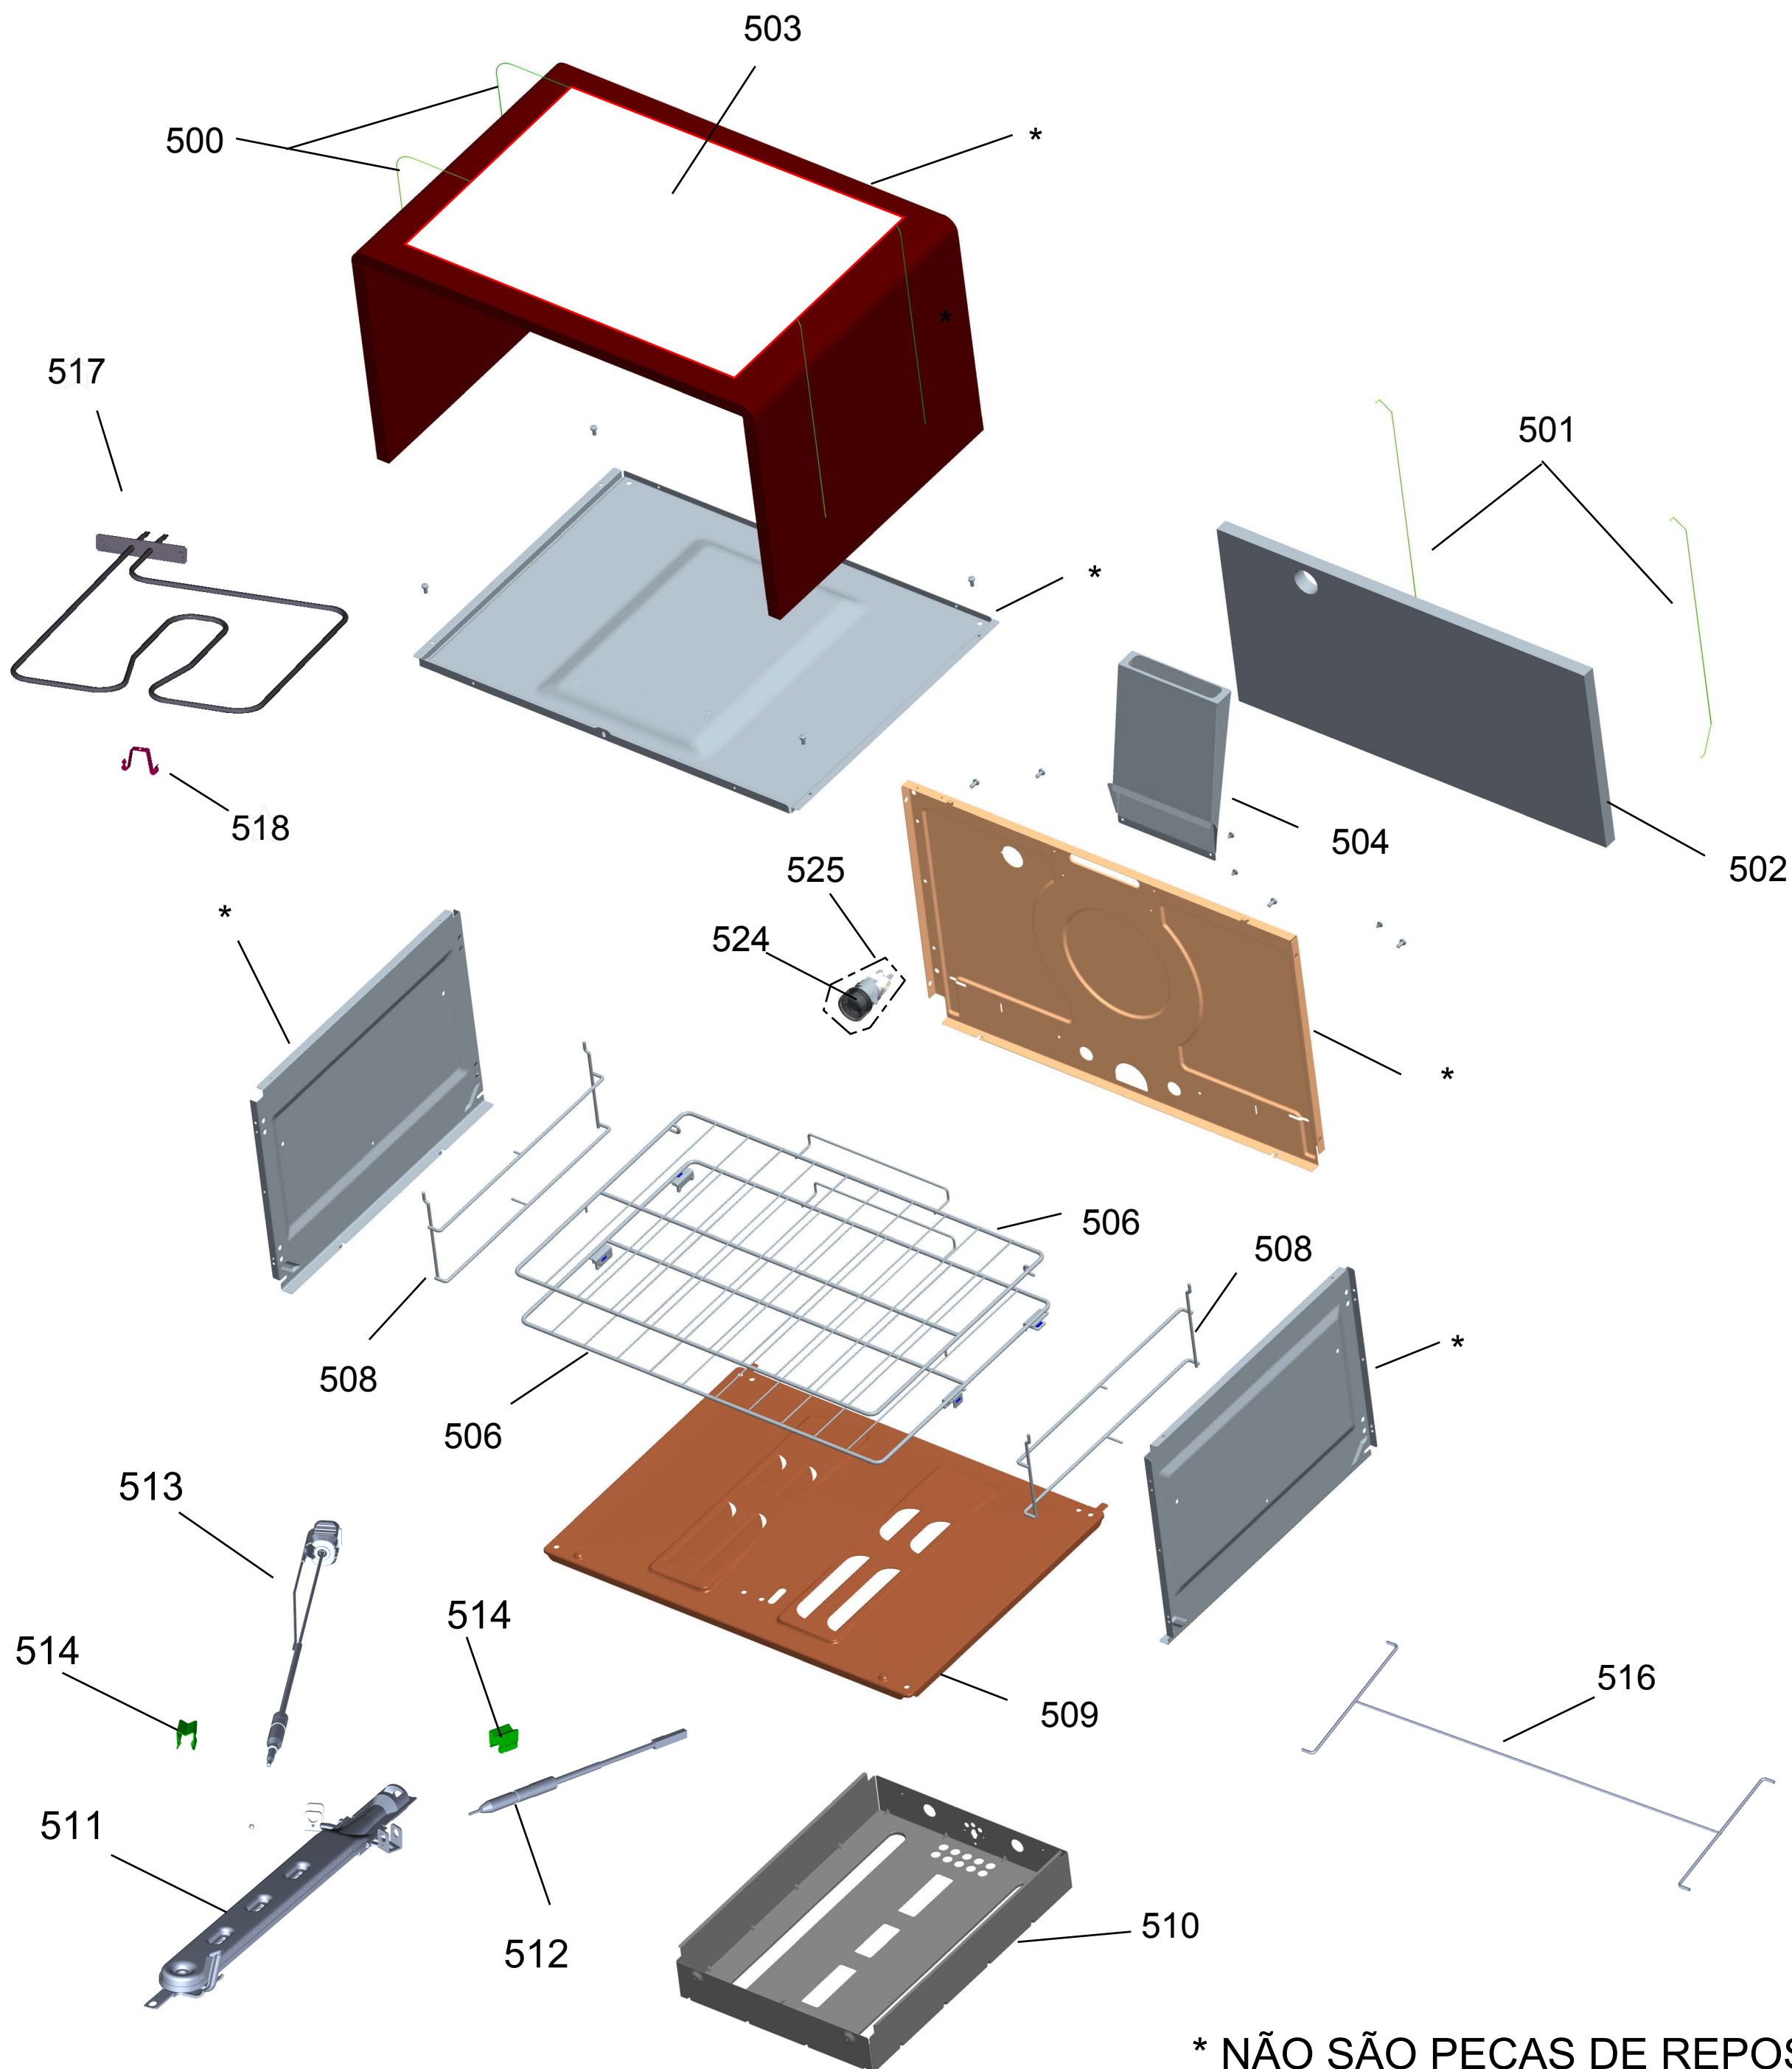

GRUPO 500 - CAVIDADE

* NÃO SÃO PEÇAS DE REPOSIÇÃO