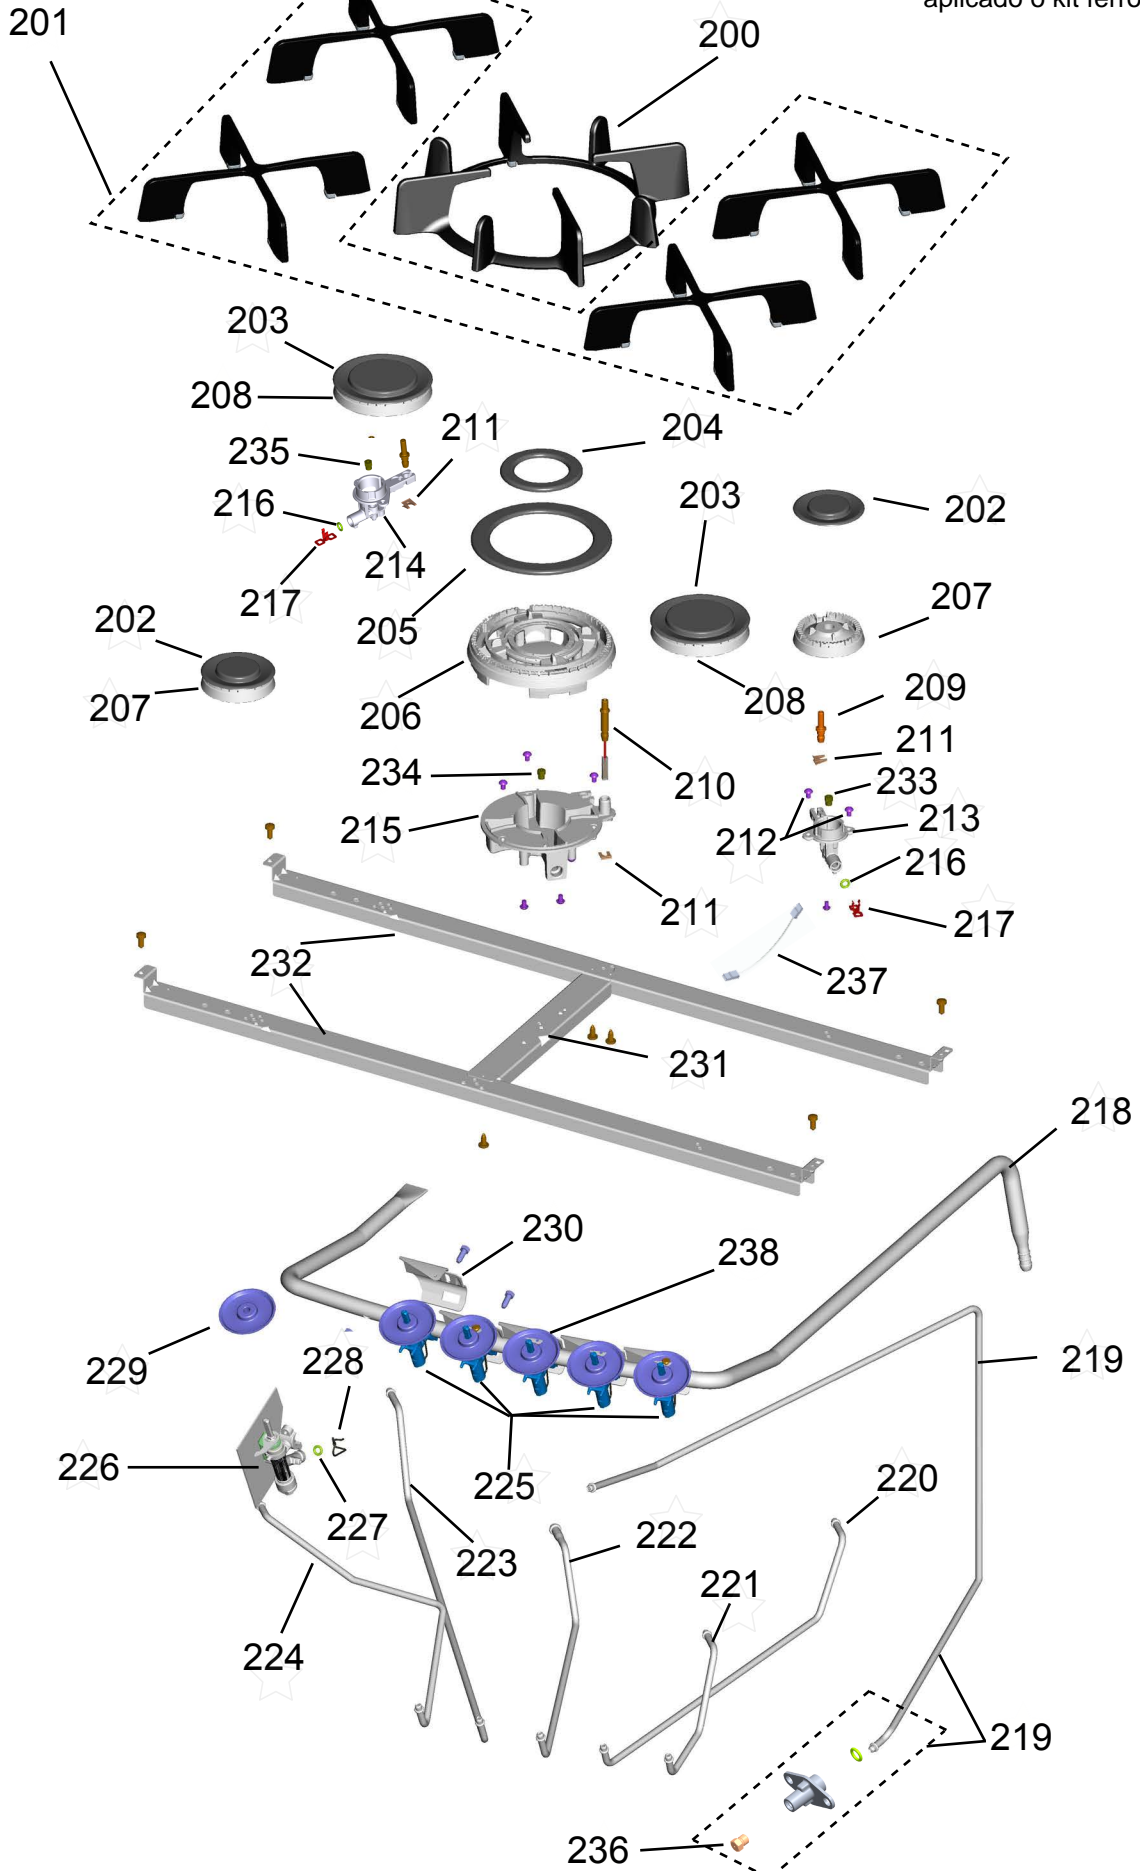

BRASTEMP

CATÁLOGO DE PEÇAS

FOGÃO DE PISO 5 BOCAS ÁTIVE - T

BF375AR

Revisão	Motivo	Páginas Alteradas	Elaborado Por	Revisado Por	Data
00	Fogão de piso 5 bocas - T	-	Victor Mendonça	-	Junho/13
01	Revisão Geral	-	João G Guariento	-	Out / 13

GRUPO 100 - MESA DE TRABALHO

* OS PARAFUSOS NÃO SÃO
ITENS DE REPOSIÇÃO.

GRUPO 100 (CONTINUAÇÃO) - REDE ELÉTRICA

GRUPO 200 - SISTEMA GÁS

201- Para as versões de engenharia 00; 10 e 20 será aplicado o kit ferro fundido 4