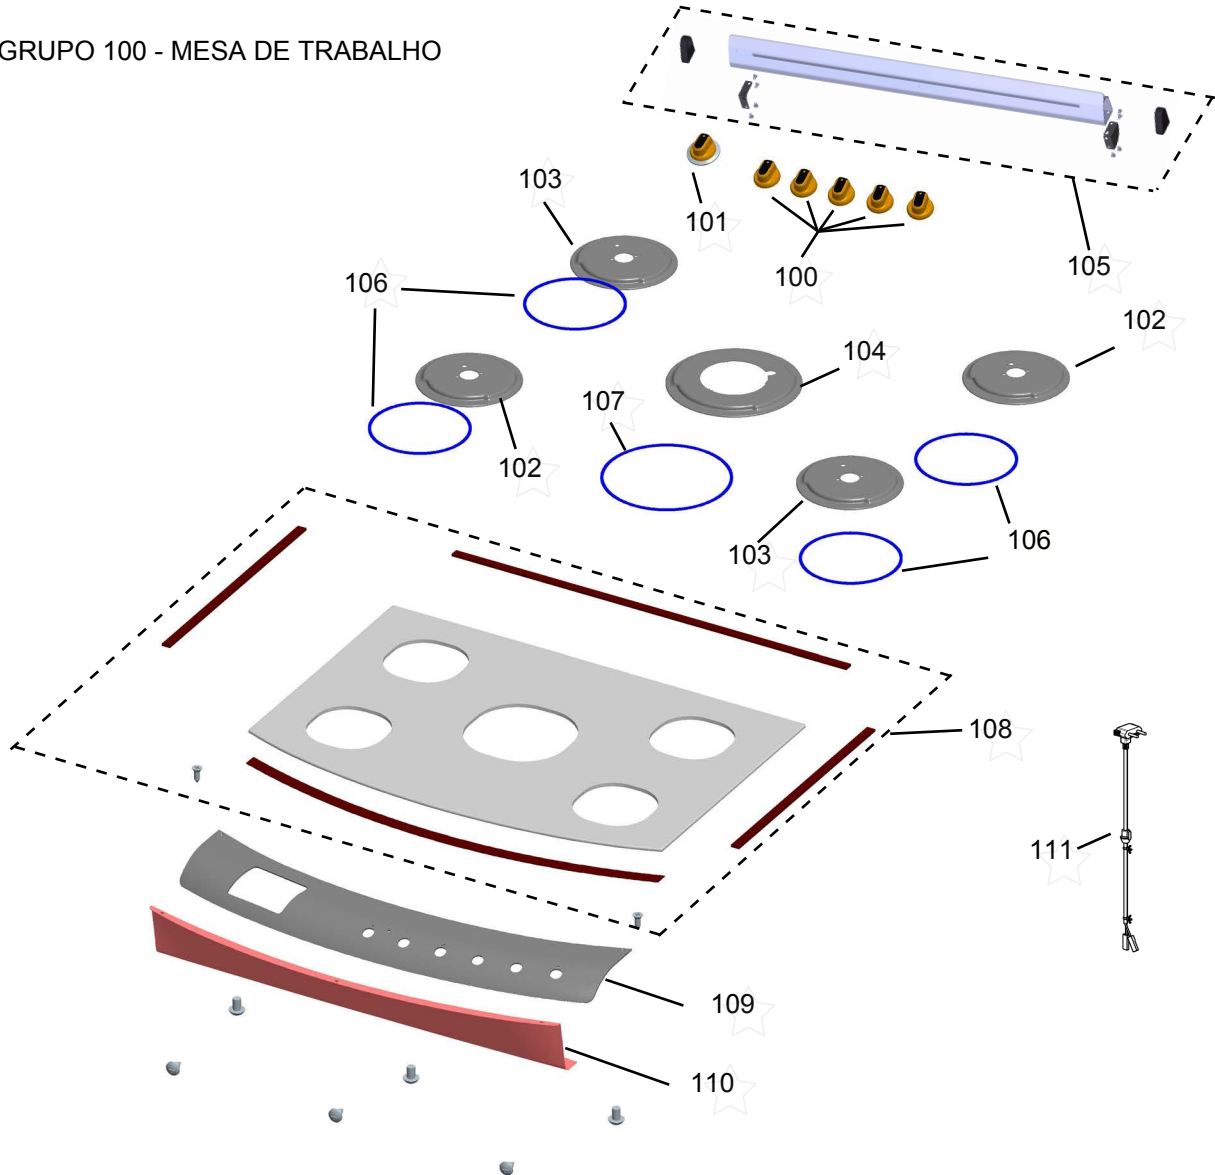

BRASTEMP

CATÁLOGO DE PEÇAS

FOGÃO DE PISO 5 BOCAS ÁTIVE - T

BF375AR

Revisão	Motivo	Páginas Alteradas	Elaborado Por	Revisado Por	Data
00	Fogão de piso 5 bocas - T	-	Victor Mendonça	-	Junho/13
01	Revisão Geral	-	João G Guariento	-	Out / 13

GRUPO 100 - MESA DE TRABALHO

* OS PARAFUSOS NÃO SÃO
ITENS DE REPOSIÇÃO.

GRUPO 100 (CONTINUAÇÃO) - REDE ELÉTRICA

GRUPO 200 - SISTEMA GÁS

201- Para as versões de engenharia 00; 10 e 20 será aplicado o kit ferro fundido 4