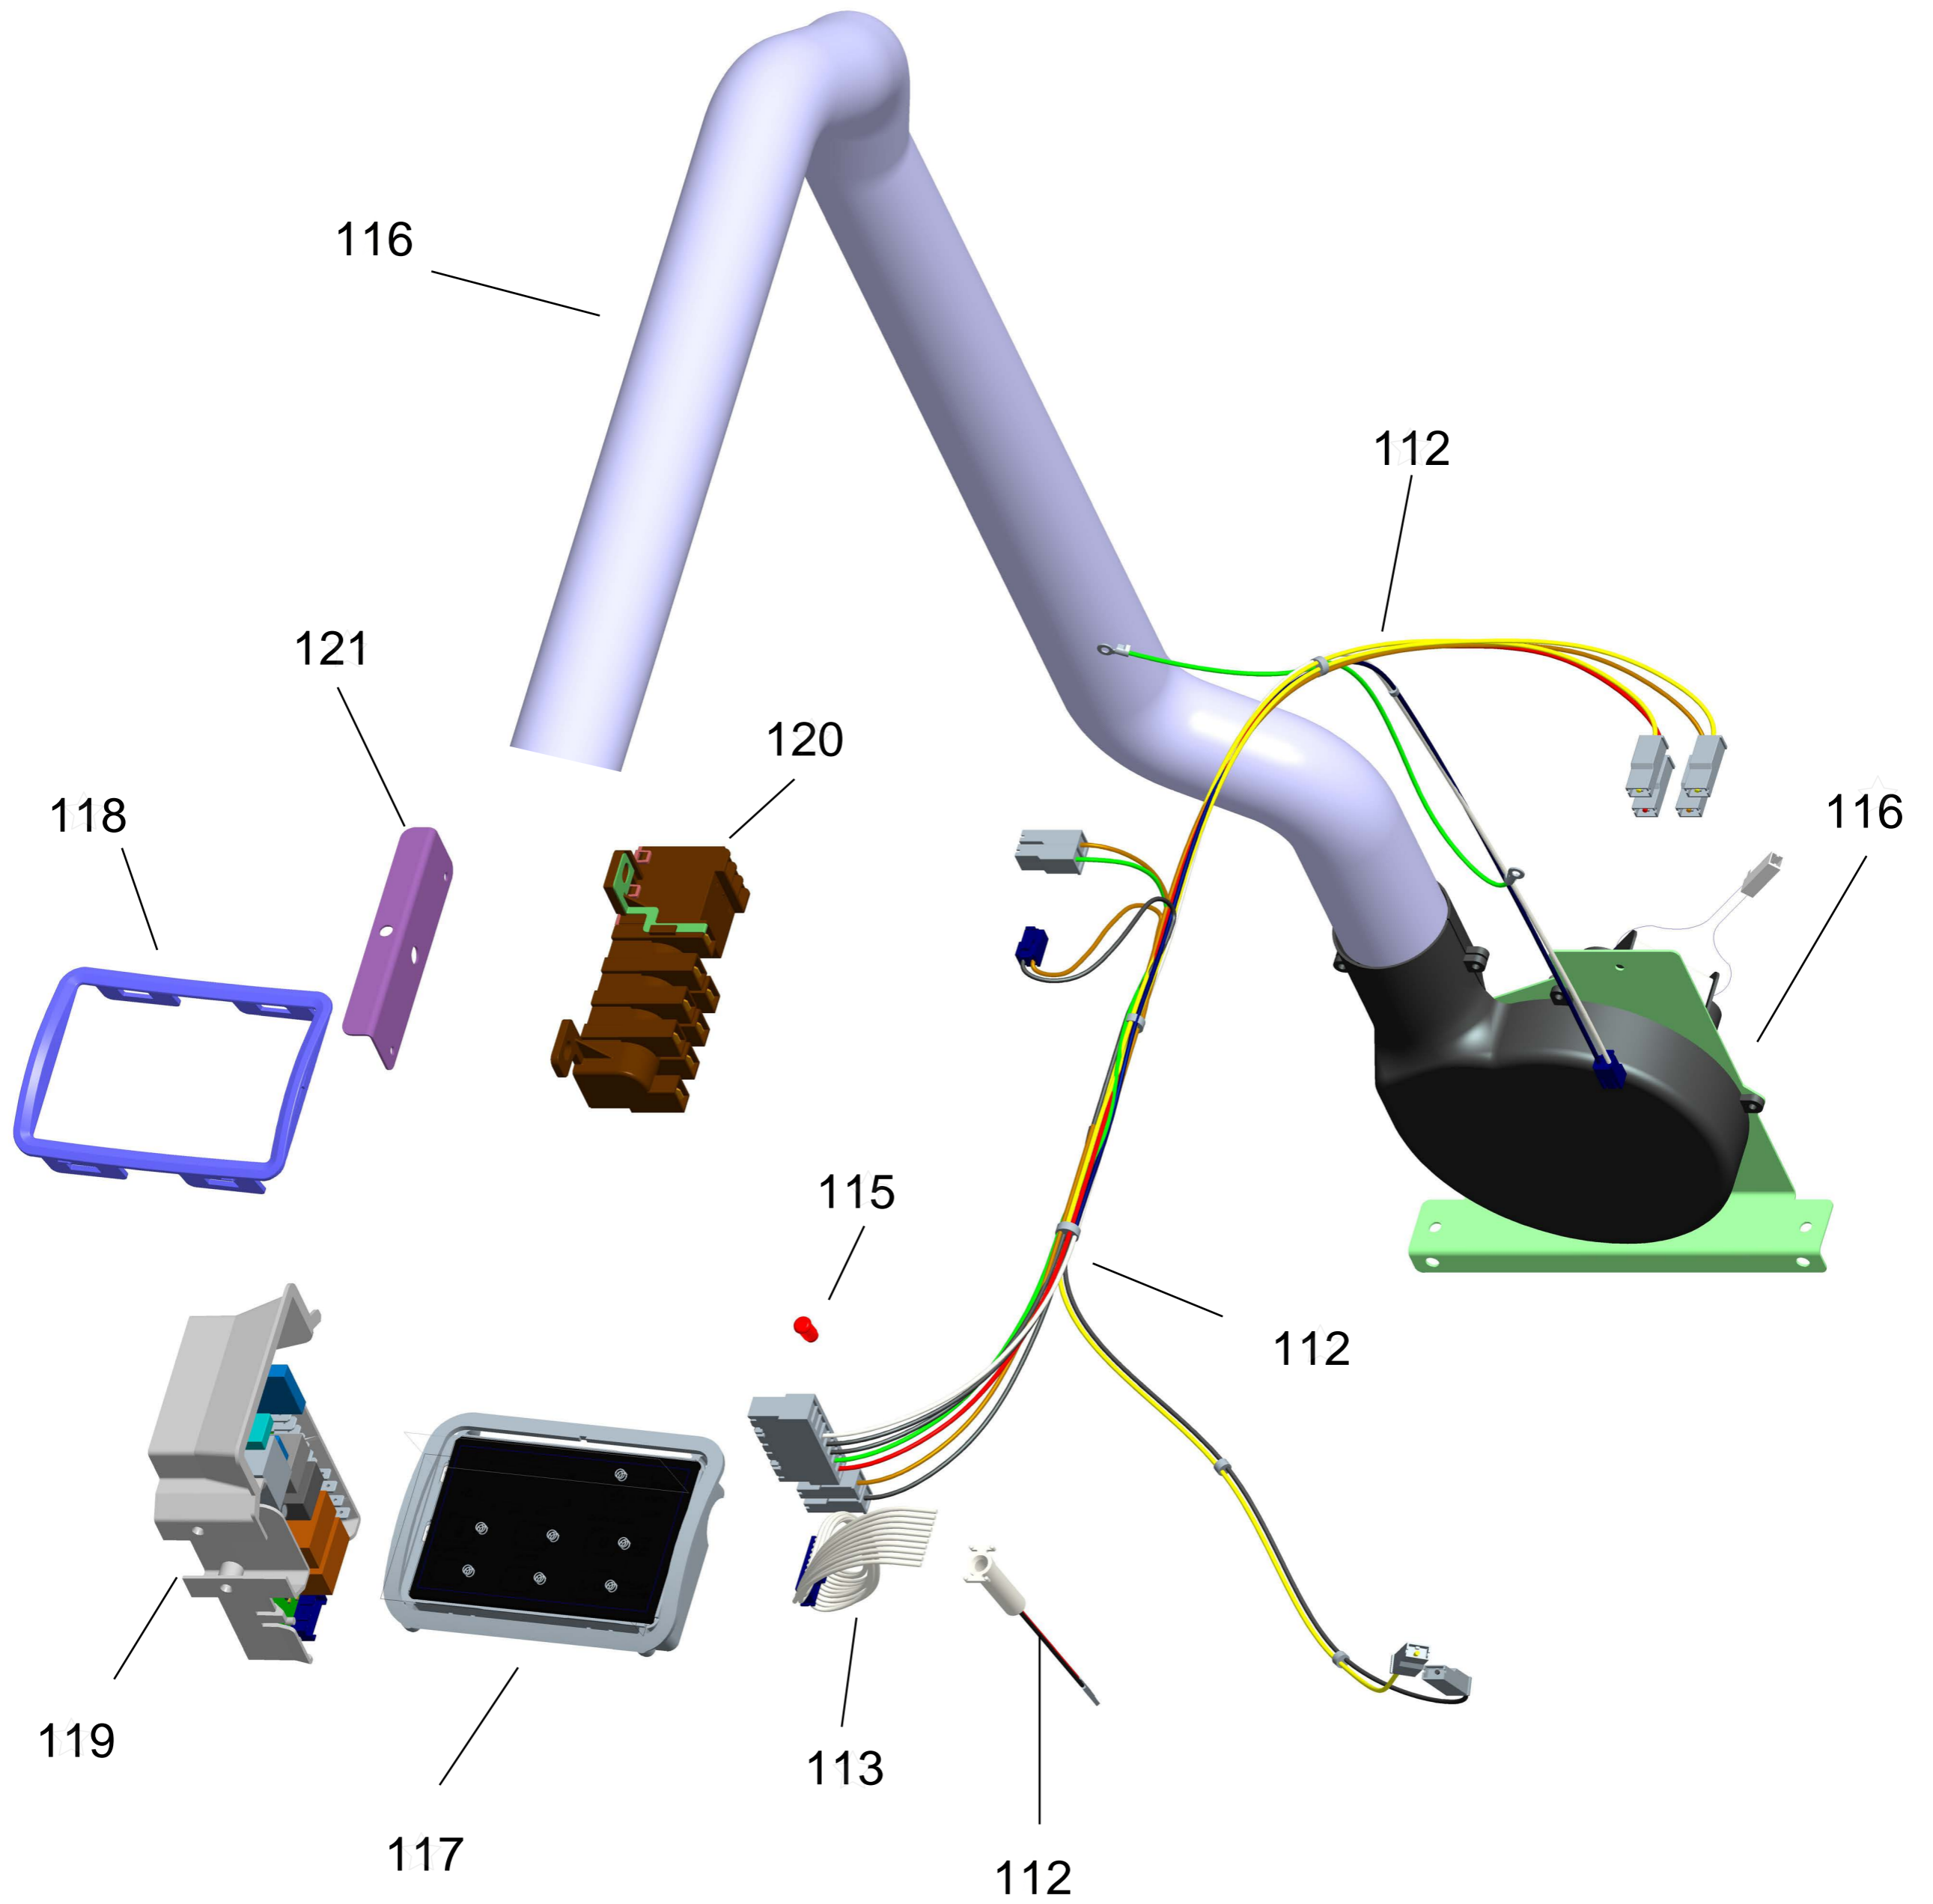

BRASTEMP

CATÁLOGO DE PEÇAS

FOGÃO DE PISO 5 BOCAS ÁTIVE - T

BF375AR

Revisão	Motivo	Páginas Alteradas	Elaborado Por	Revisado Por	Data
00	Fogão de piso 5 bocas - T	-	Victor Mendonça	-	Junho/13
01	Revisão Geral	-	João G Guariento	-	Out / 13

GRUPO 100 - MESA DE TRABALHO

* OS PARAFUSOS NÃO SÃO
ITENS DE REPOSIÇÃO.

GRUPO 100 (CONTINUAÇÃO) - REDE ELÉTRICA

GRUPO 200 - SISTEMA GÁS

201- Para as versões de engenharia 00; 10 e 20 será aplicado o kit ferro fundido 4