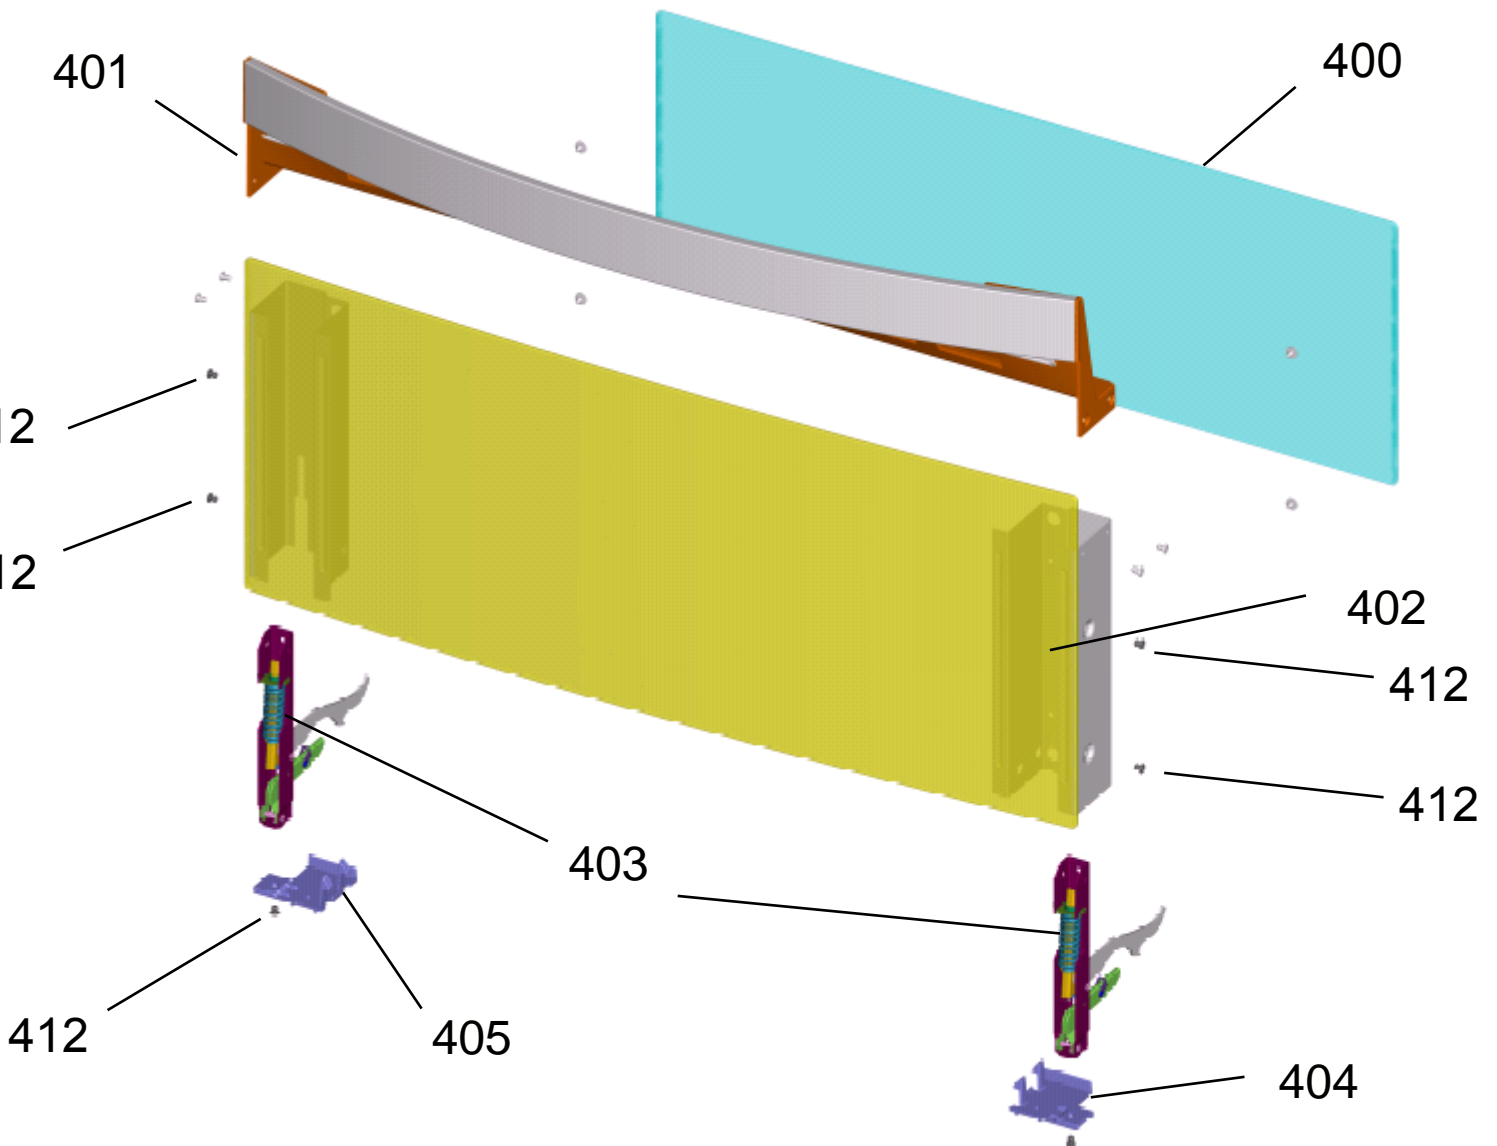

GRUPO 400 - PORTA

404 OS PARAFUSOS NÃO SÃO ITENS DE REPOSIÇÃO,