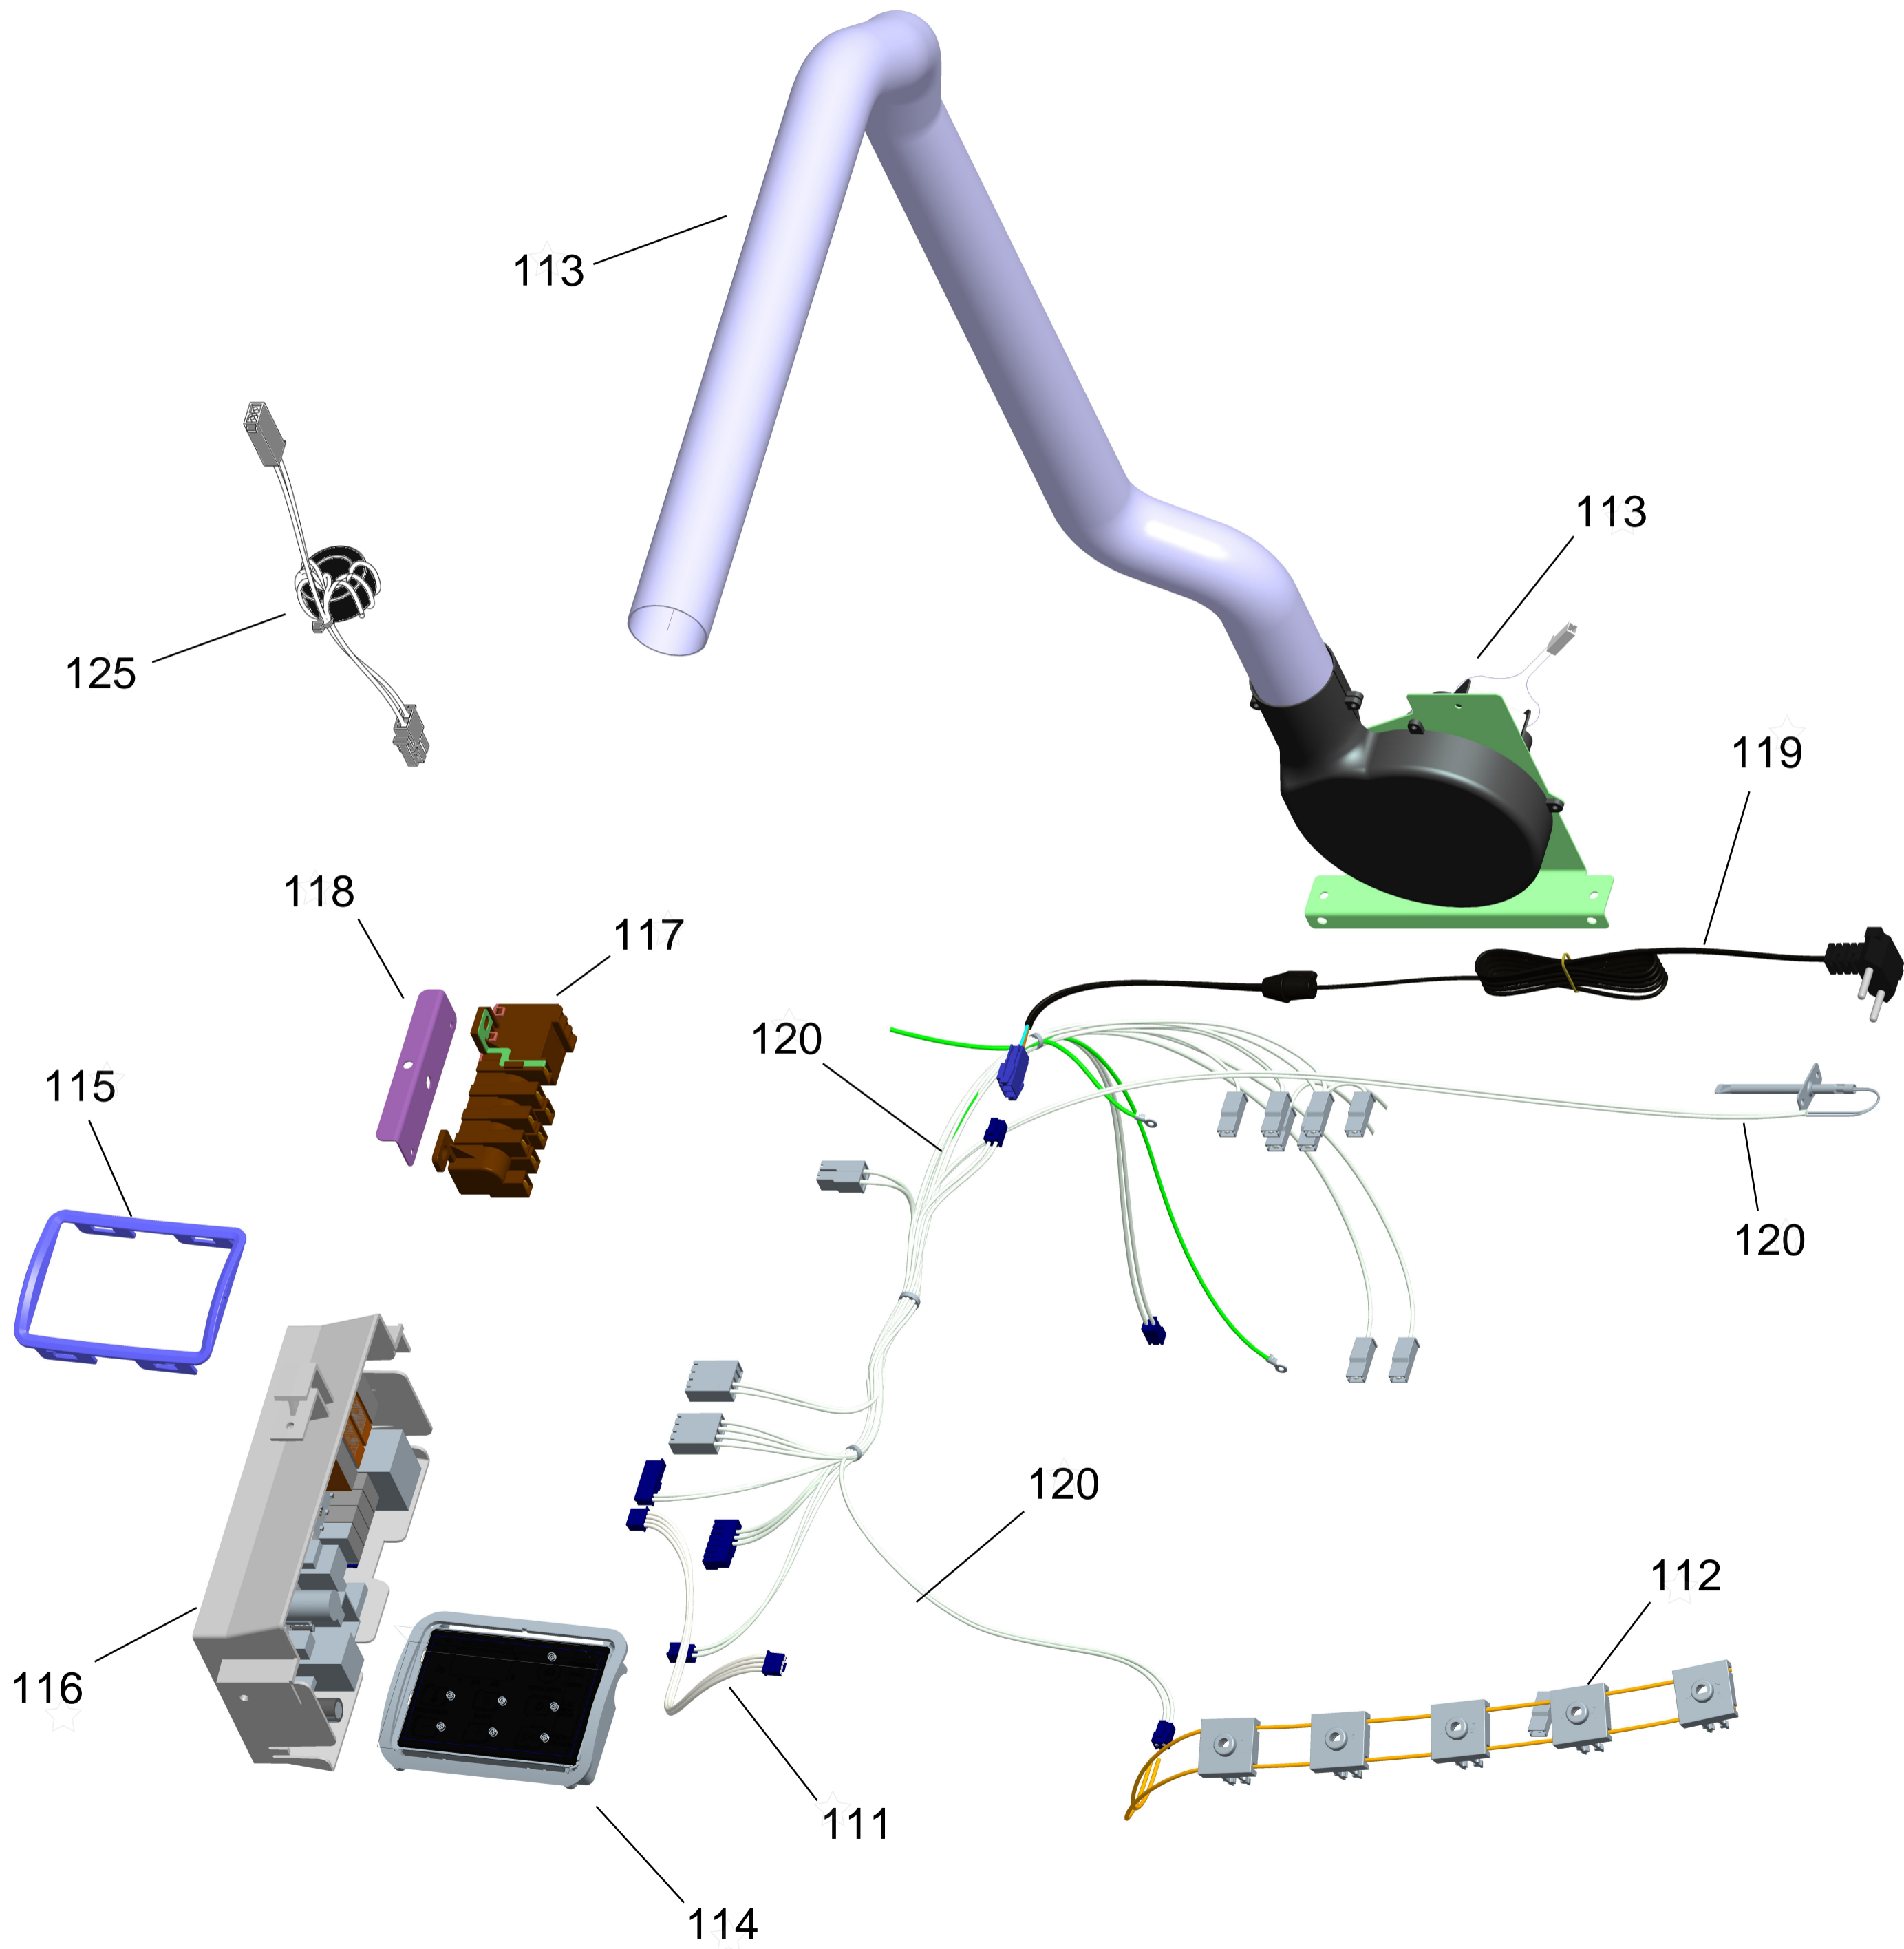

## FOGÃO DUPLO FORNO - 5 BOCAS ATIVE - MESA DE VIDRO

BF475AR

Revisão	Motivo	Páginas Alteradas	Elaborado Por	Revisado Por	Data
00	Fogão Duplo Forno - Mesa de Vidro	-	Victor Mendonça	-	Julho/13
01	Revisão Geral	-	João G Guariento	-	Out / 13

# GRUPO 100 - MESA DE TRABALHO

\* OS PARAFUSOS NÃO SÃO  
ITENS DE REPOSIÇÃO.

# GRUPO 100 (CONTINUAÇÃO) - REDE ELÉTRICA