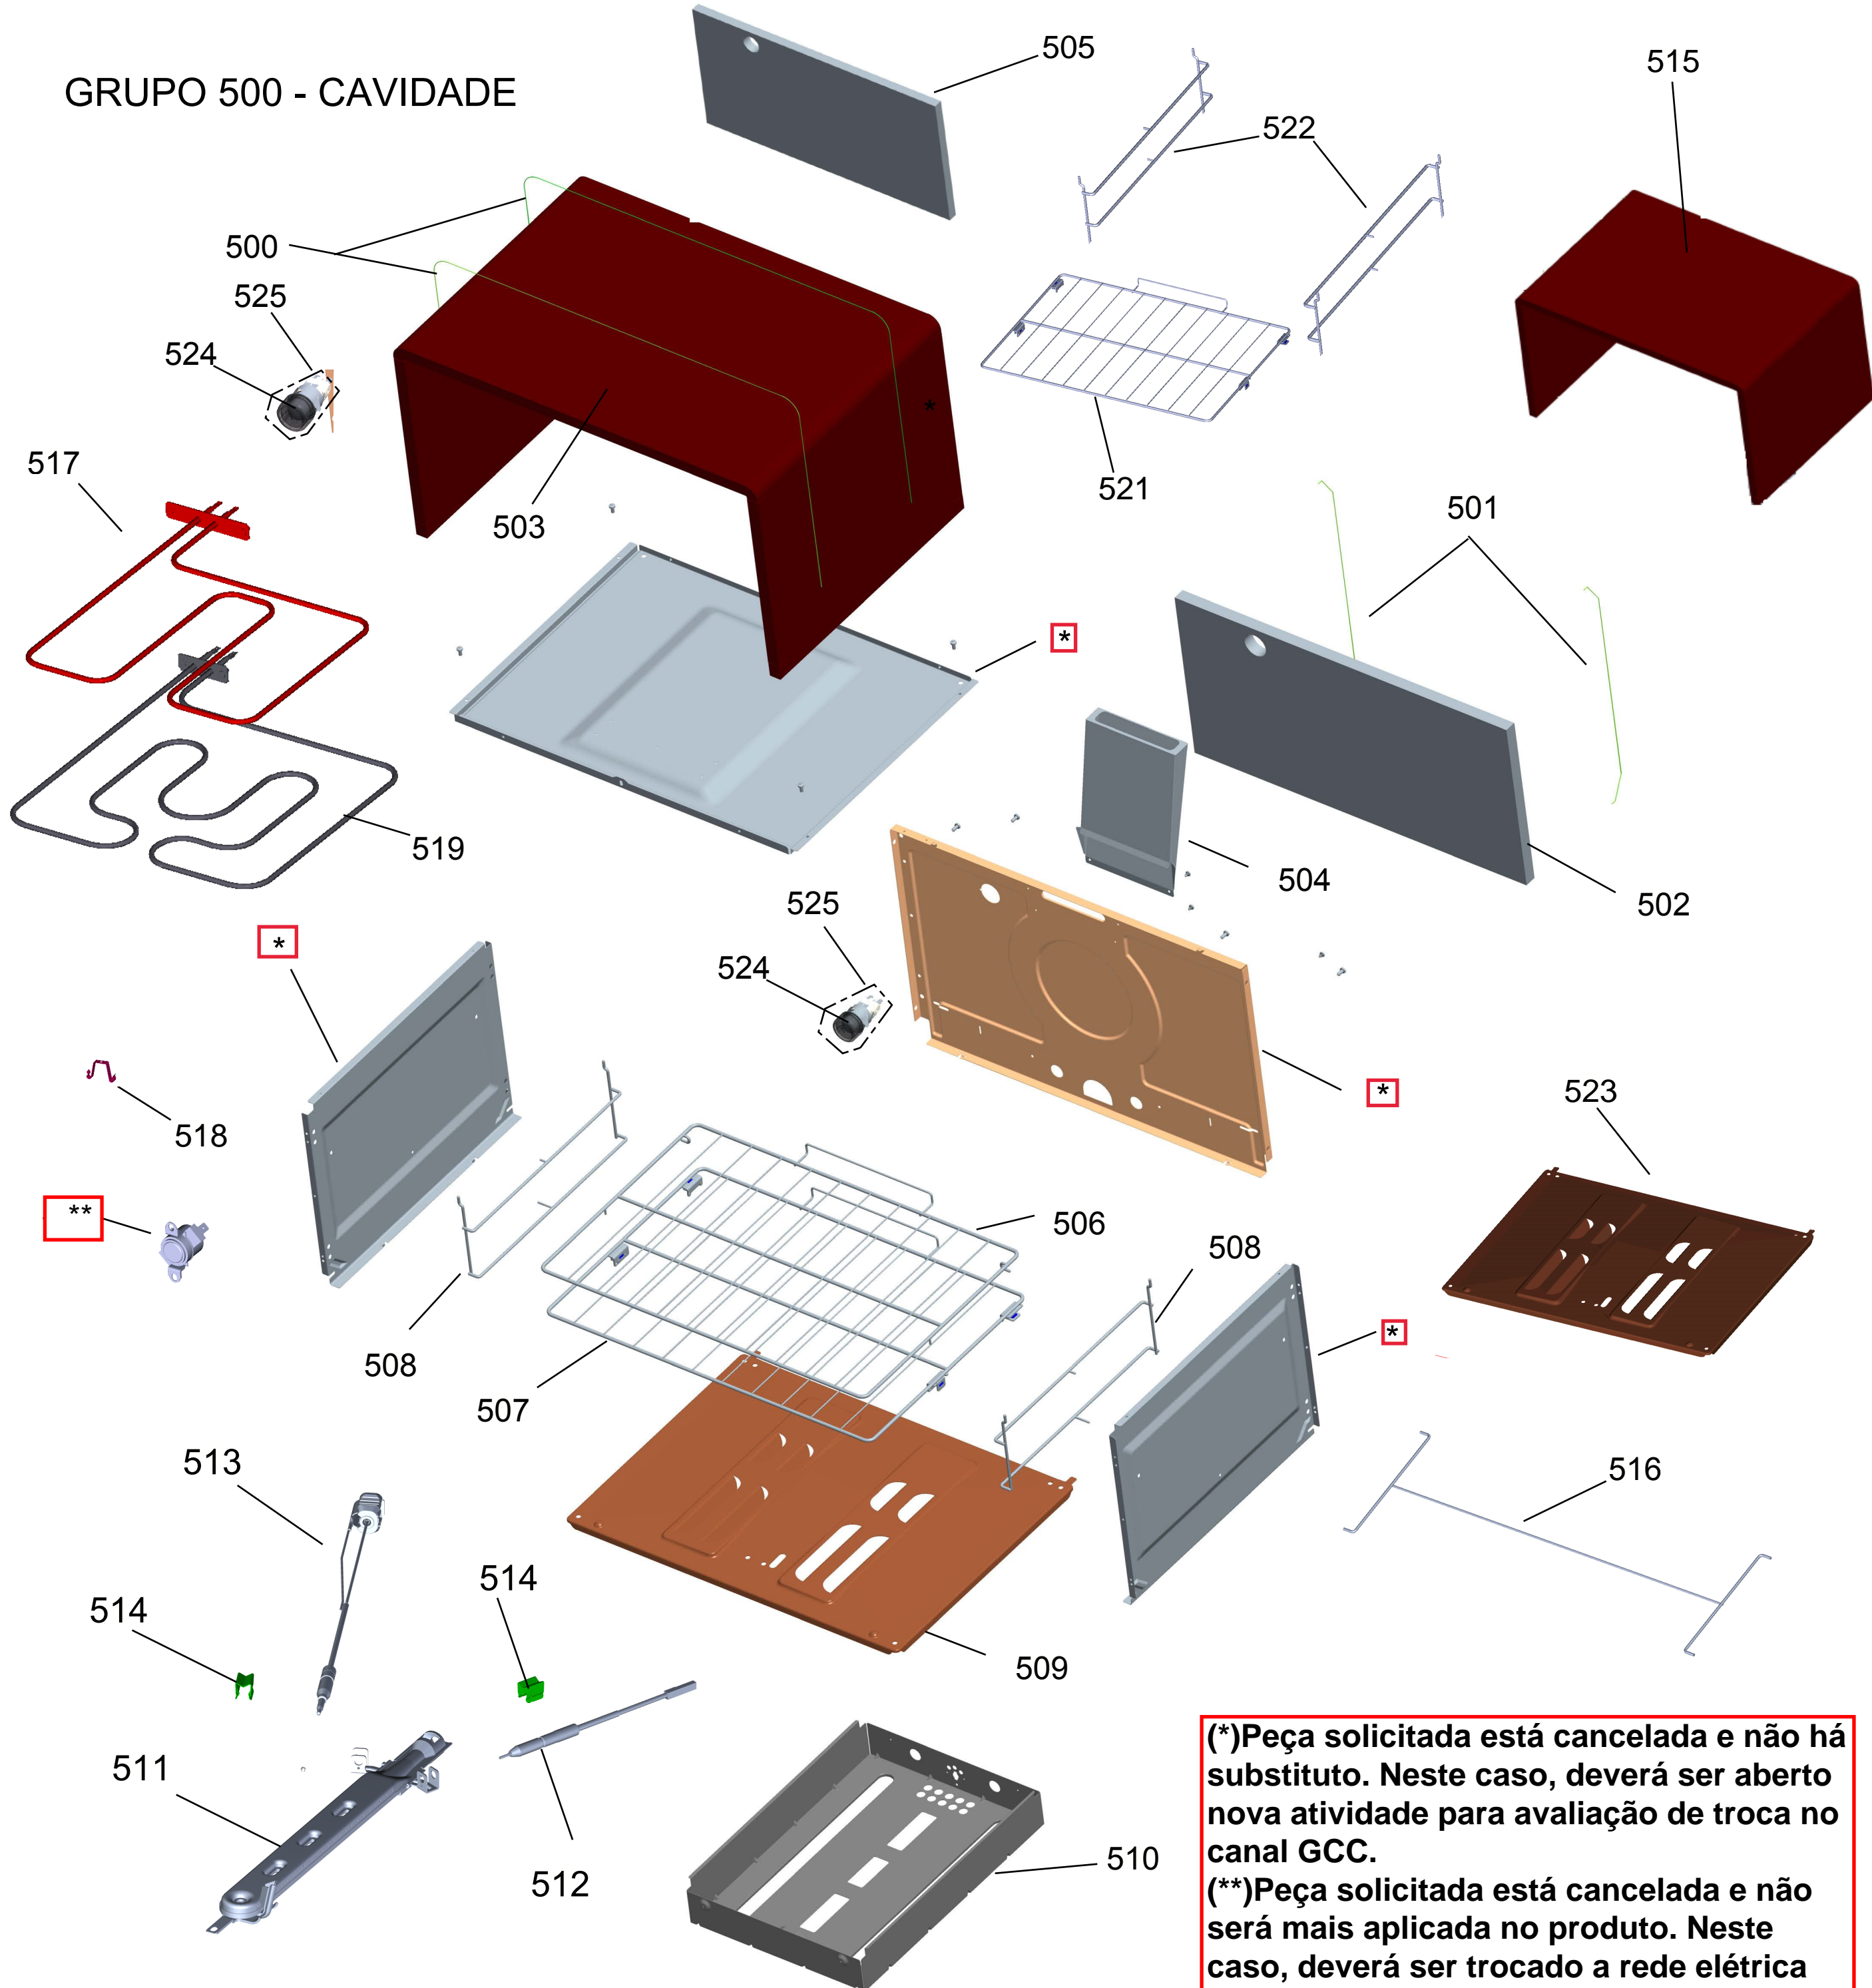

GRUPO 500 - CAVIDADE

(*)Peça solicitada está cancelada e não há substituto. Neste caso, deverá ser aberto nova atividade para avaliação de troca no canal GCC.
(**)Peça solicitada está cancelada e não será mais aplicada no produto. Neste caso, deverá ser trocado a rede elétrica que elimina a necessidade de uso deste termostato.