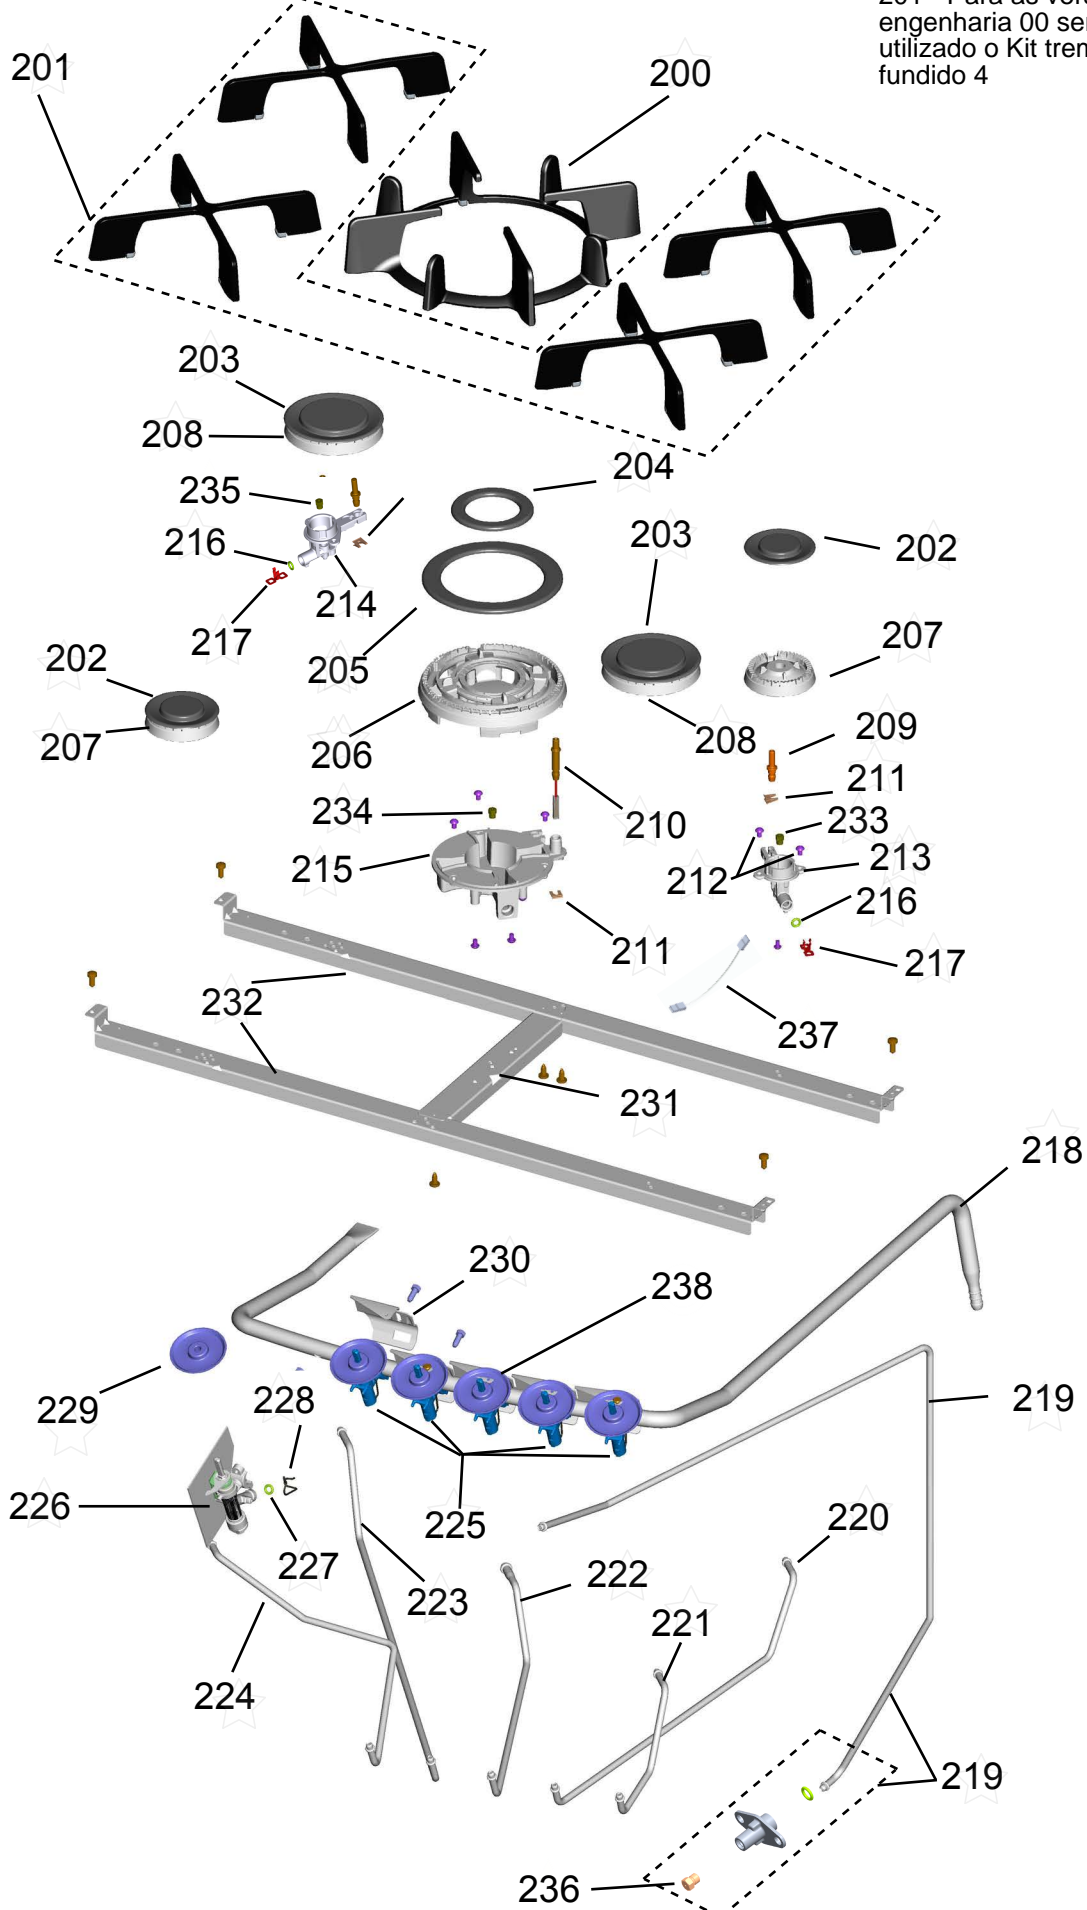

GRUPO 200 - SISTEMA GÁS

201 - Para as versões de engenharia 00 será utilizado o Kit trempe ferro fundido 4

* OS PARAFUSOS NÃO SÃO ITENS DE REPOSIÇÃO - EXCETO 212