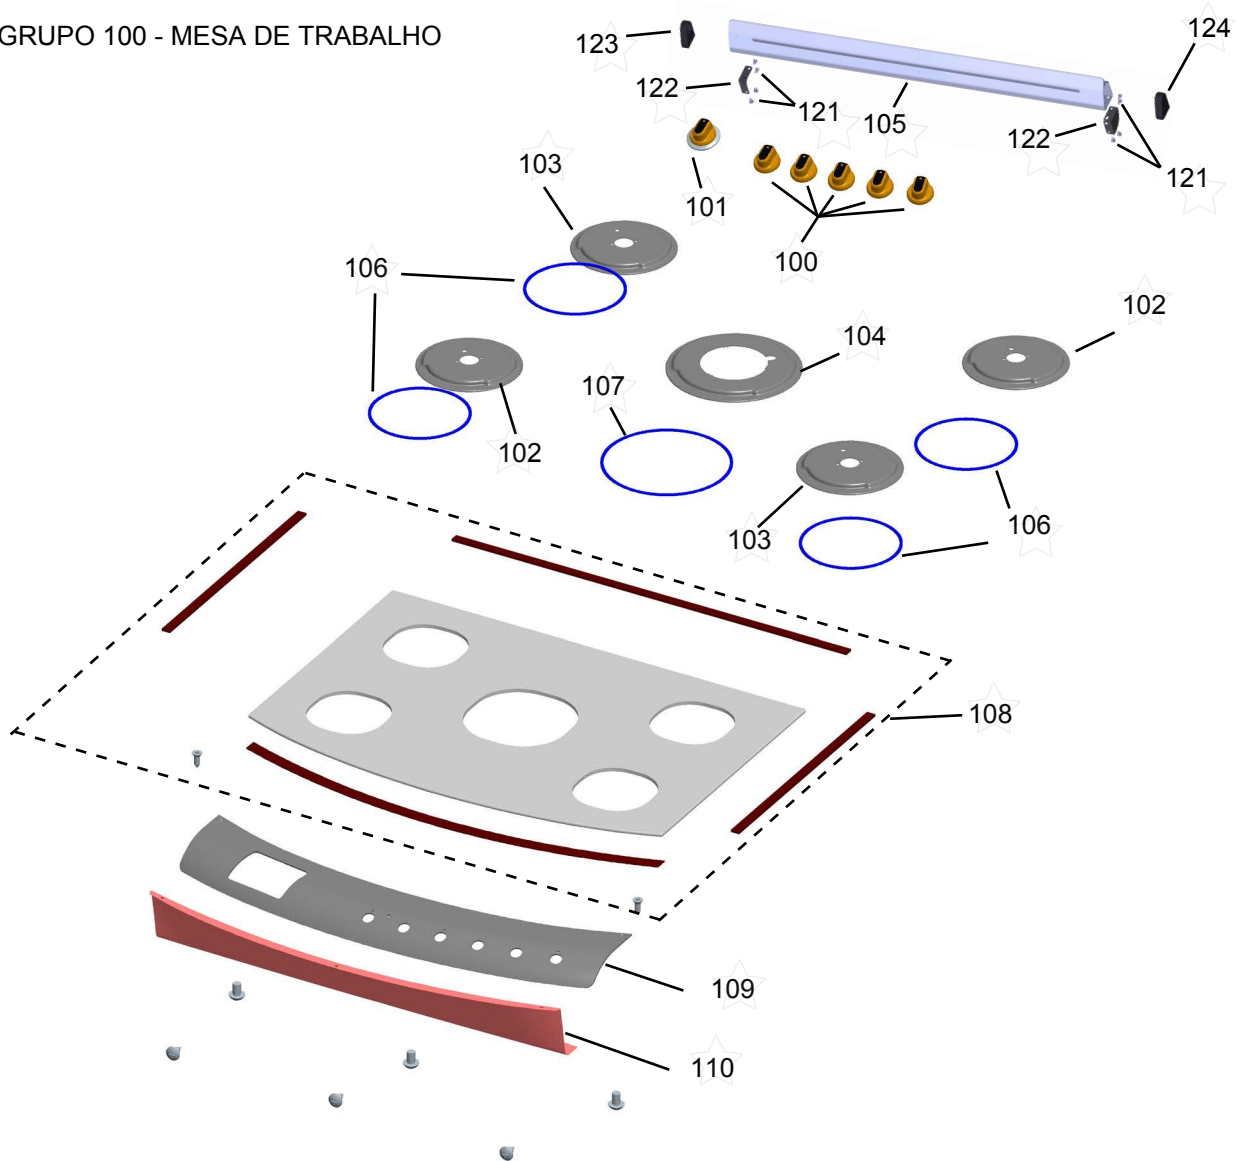

## FOGÃO DUPLO FORNO - 5 BOCAS ATIVE - MESA DE VIDRO

BF475AR

Revisão	Motivo	Páginas Alteradas	Elaborado Por	Revisado Por	Data
00	Fogão Duplo Forno - Mesa de Vidro	-	Victor Mendonça	-	Julho/13
01	Revisão Geral	-	João G Guariento	-	Out / 13

# GRUPO 100 - MESA DE TRABALHO

\* OS PARAFUSOS NÃO SÃO  
ITENS DE REPOSIÇÃO.