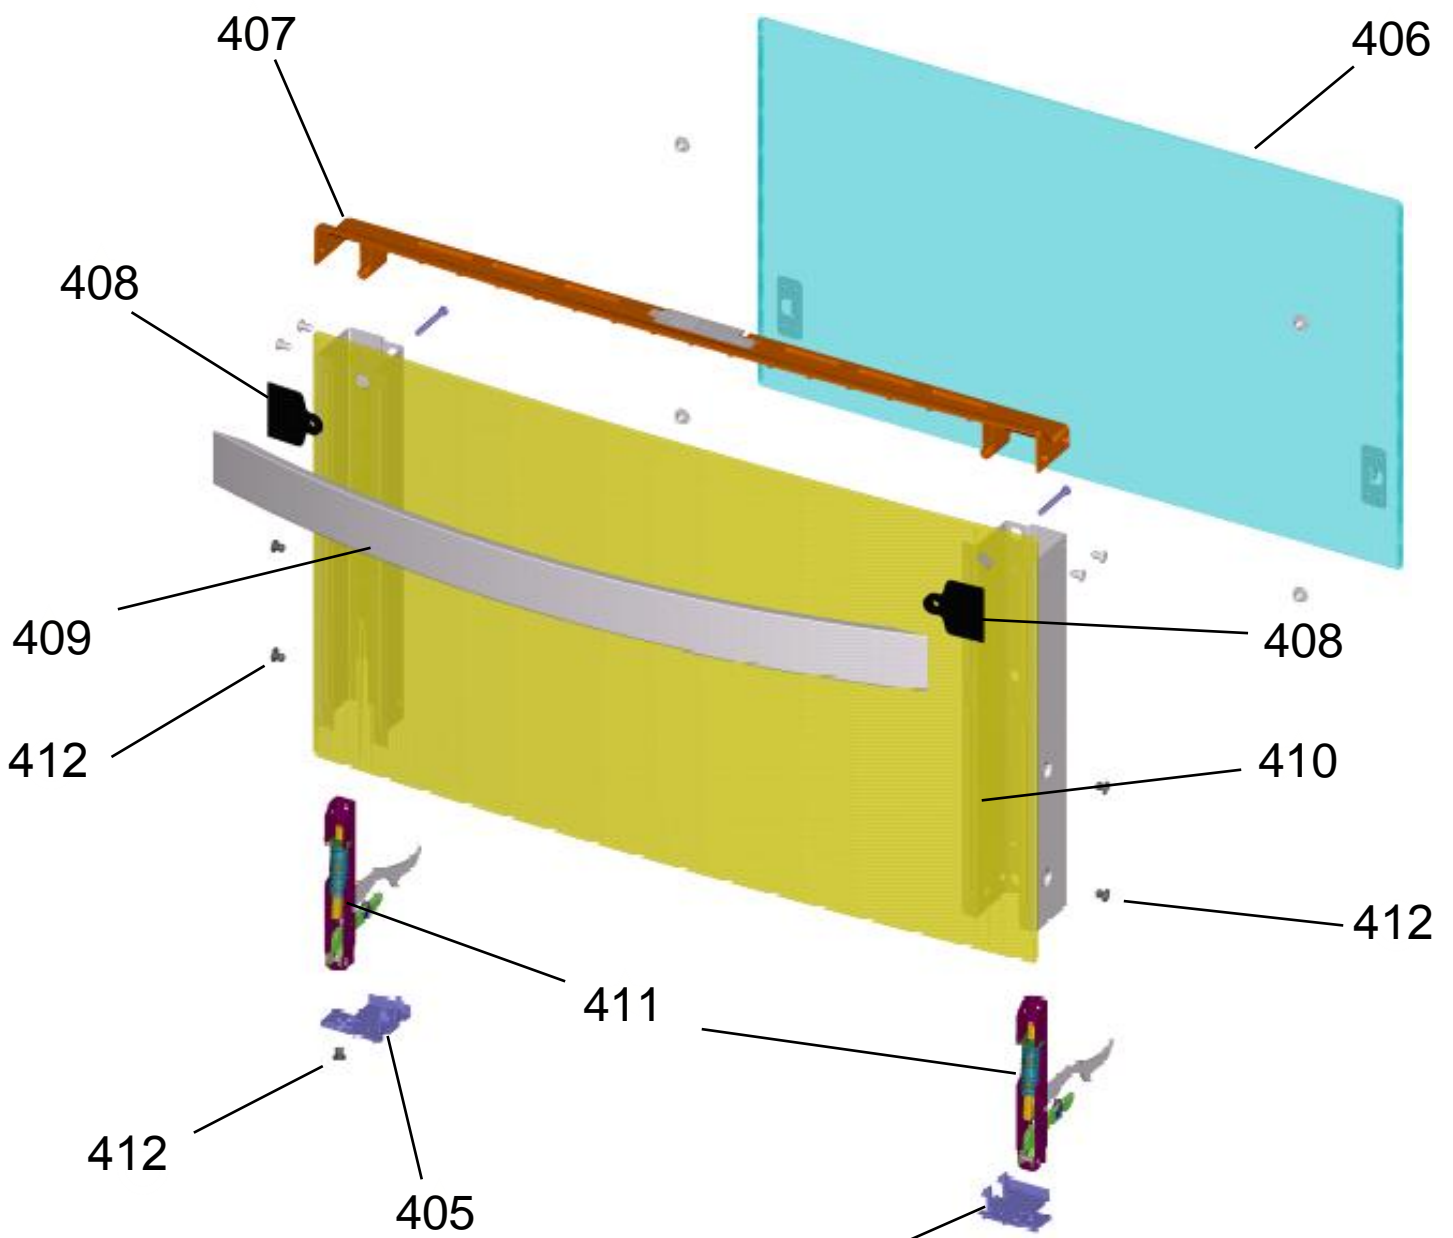

GRUPO 400 - PORTA

404 OS PARAFUSOS NÃO SÃO ITENS DE REPOSIÇÃO,