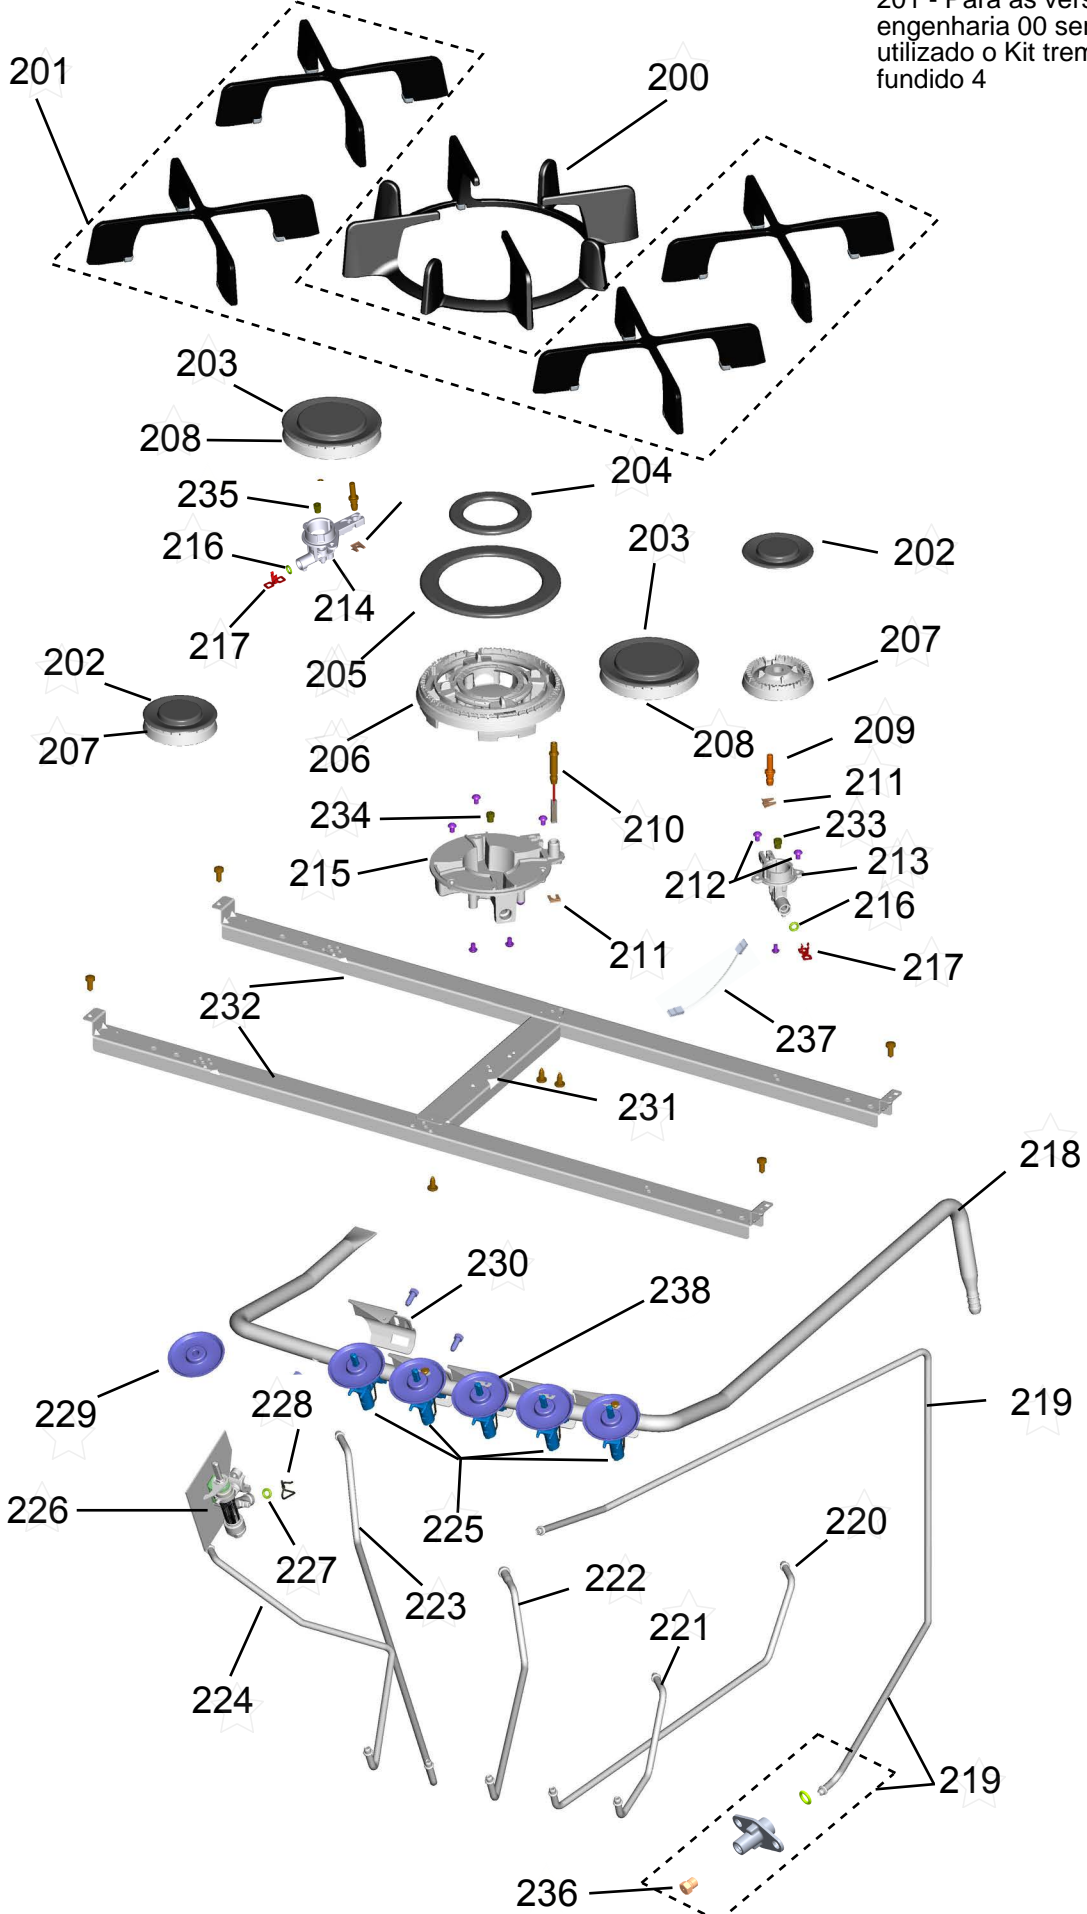

GRUPO 200 - SISTEMA GÁS

201 - Para as versões de engenharia 00 será utilizado o Kit trempe ferro fundido 4

* OS PARAFUSOS NÃO SÃO ITENS DE REPOSIÇÃO - EXCETO 212