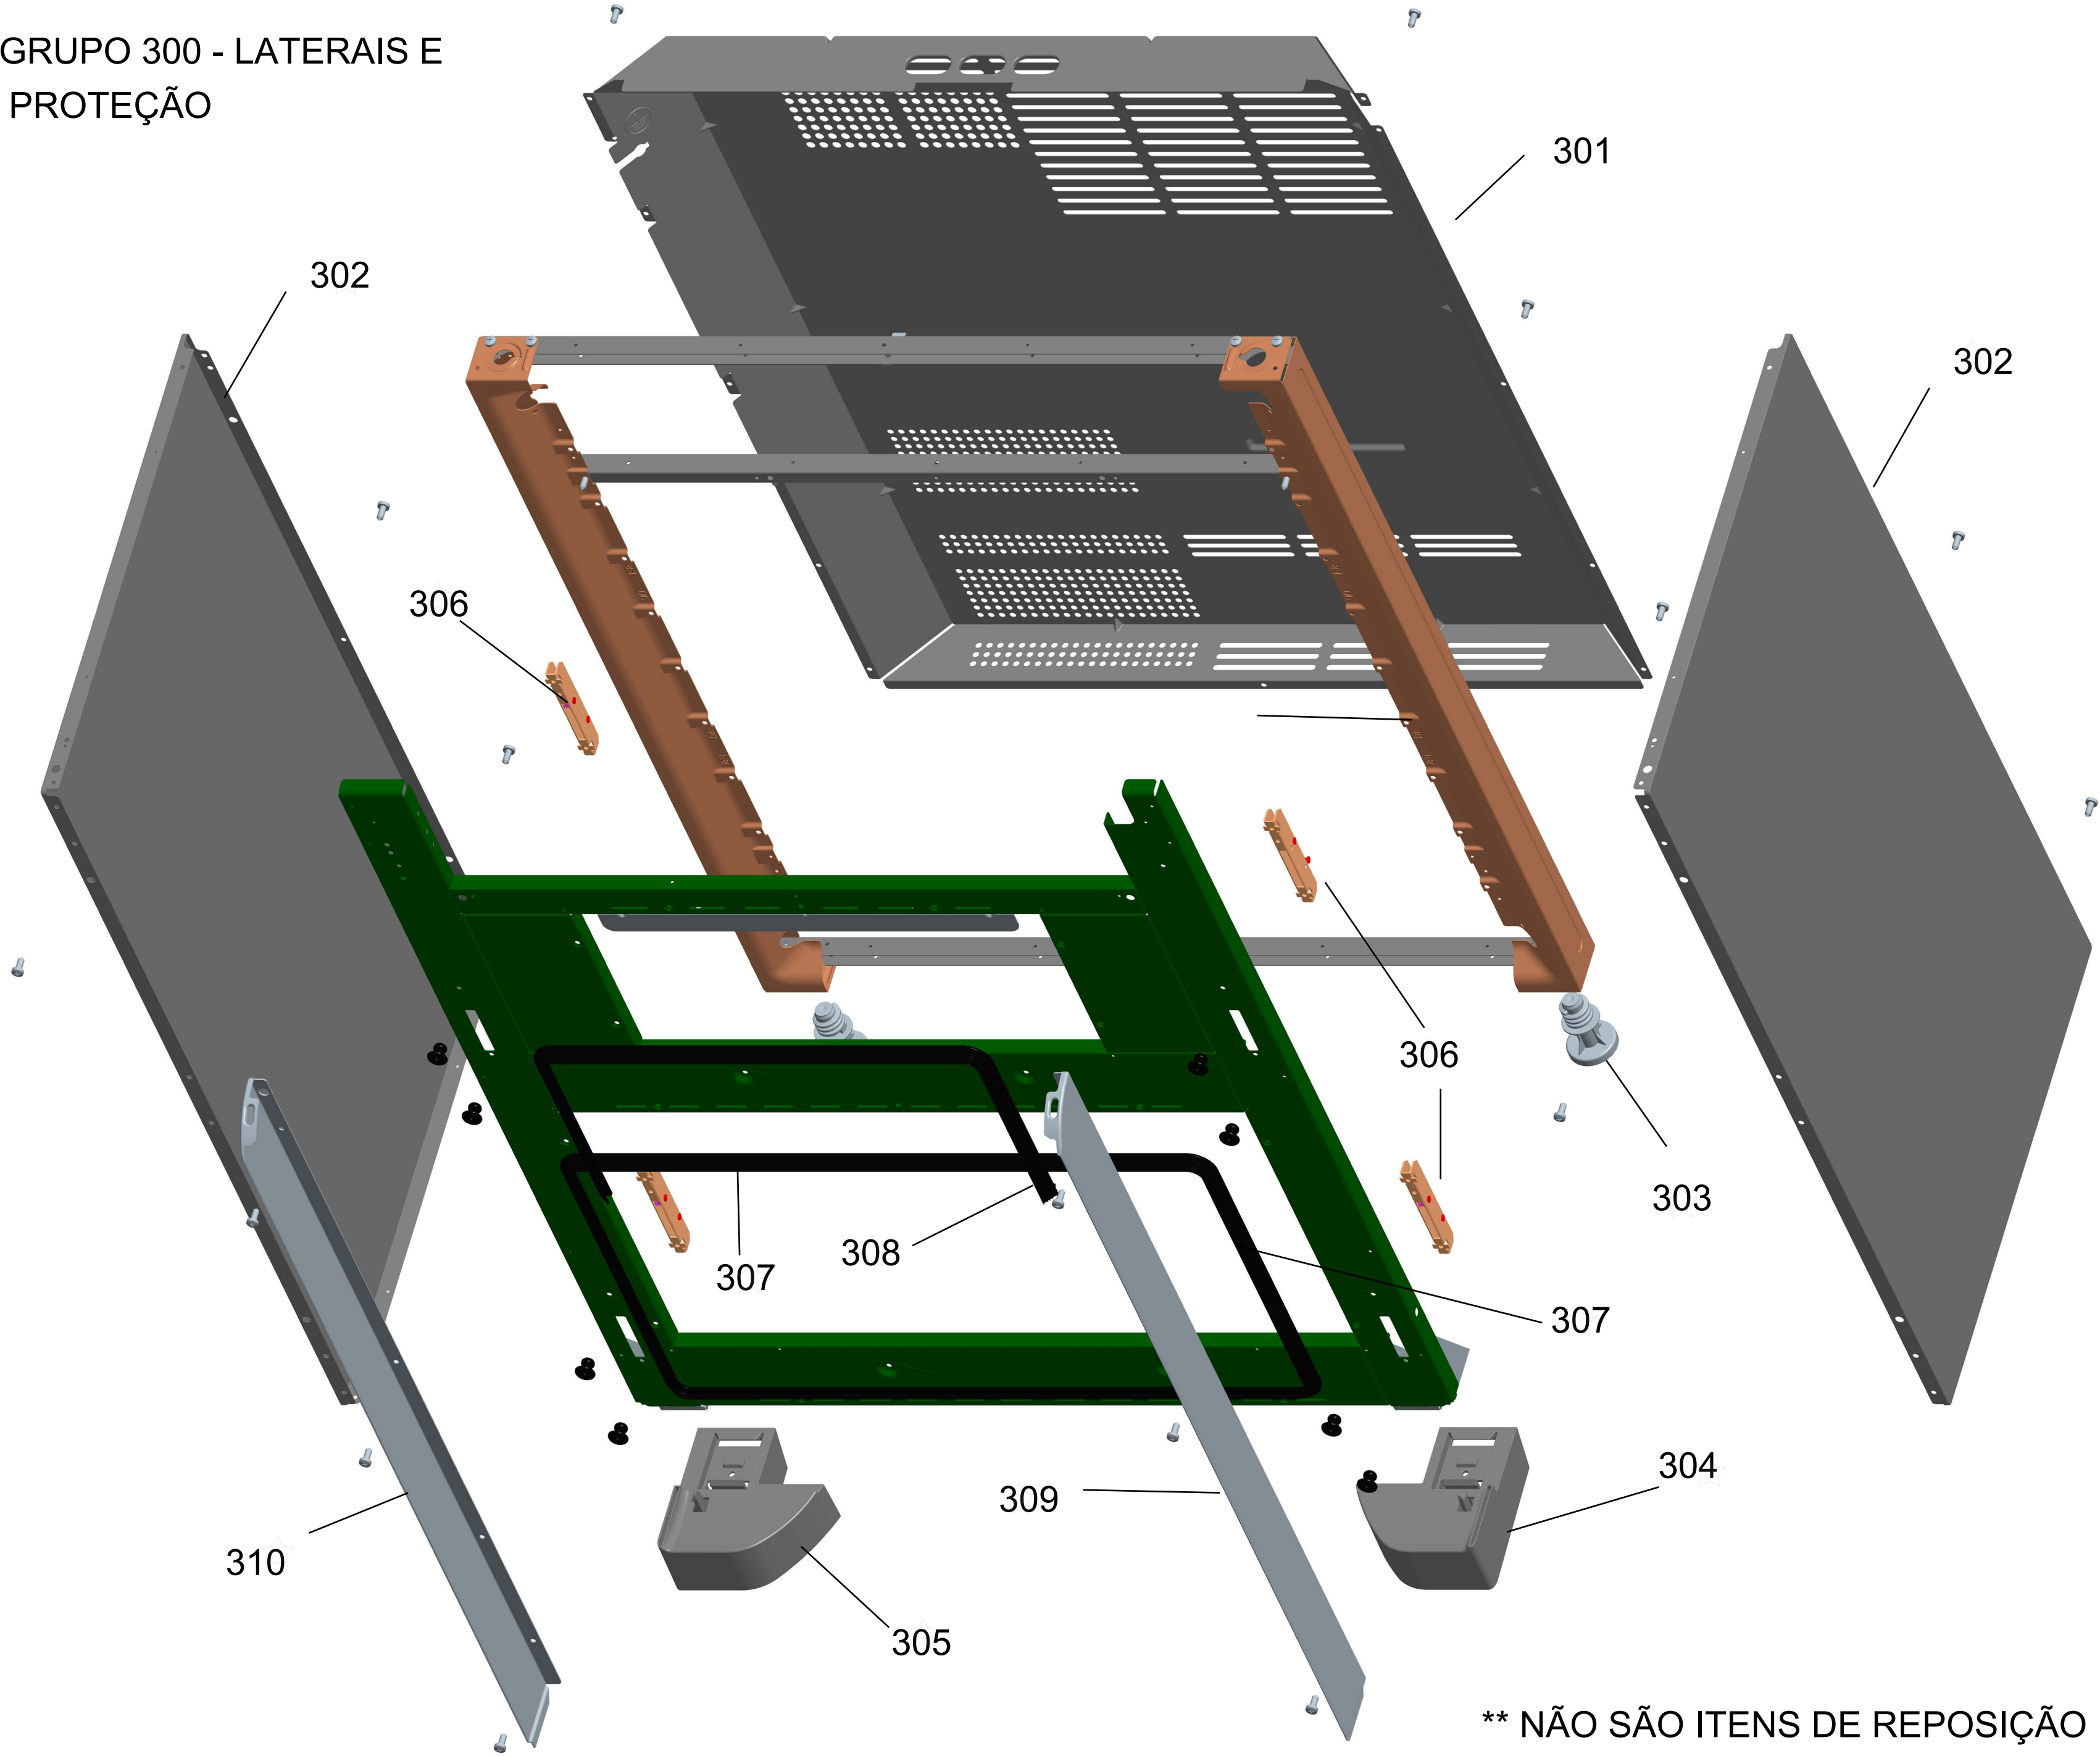

# GRUPO 200 - SISTEMA GÁS

201 - Para as versões de engenharia 00 será utilizado o Kit trempe ferro fundido 4

\* OS PARAFUSOS NÃO SÃO ITENS DE REPOSIÇÃO - EXCETO 212

GRUPO 300 - LATERAIS E PROTEÇÃO

\*\* NÃO SÃO ITENS DE REPOSIÇÃO