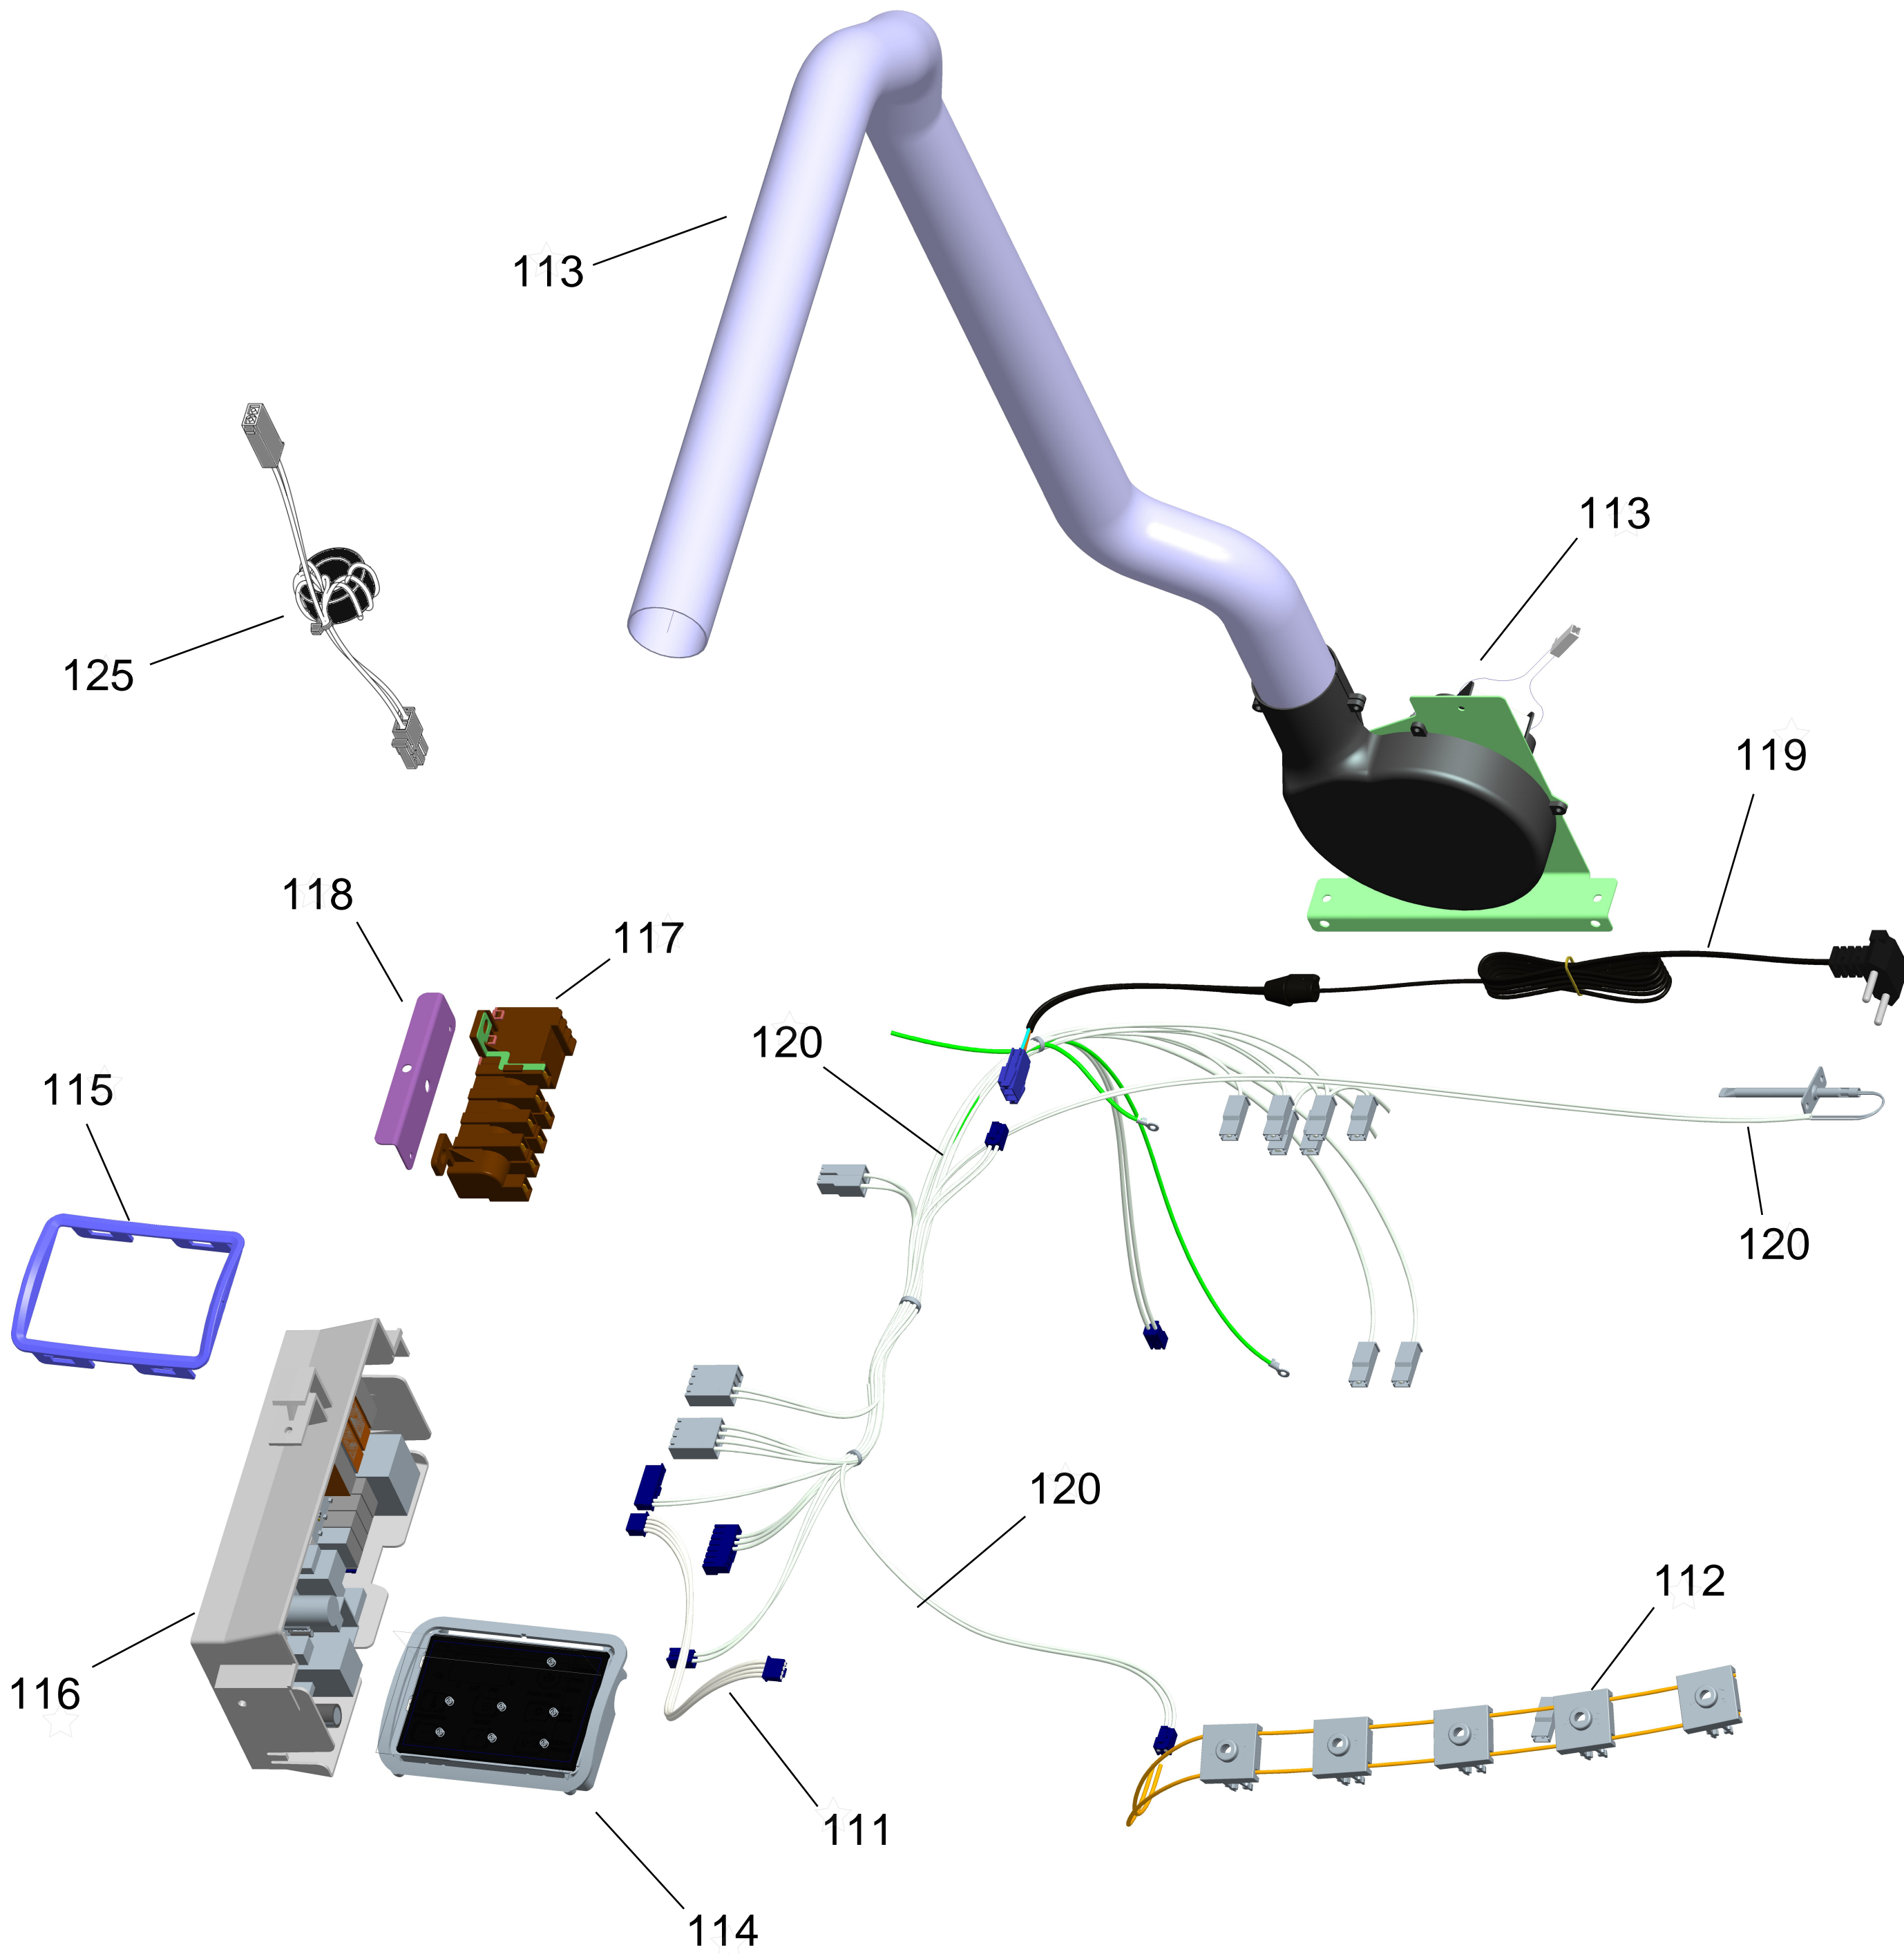

## FOGÃO DUPLO FORNO - 5 BOCAS ATIVE - MESA DE VIDRO

BF475AR

Revisão	Motivo	Páginas Alteradas	Elaborado Por	Revisado Por	Data
00	Fogão Duplo Forno - Mesa de Vidro	-	Victor Mendonça	-	Julho/13
01	Revisão Geral	-	João G Guariento	-	Out / 13

# GRUPO 100 - MESA DE TRABALHO

\* OS PARAFUSOS NÃO SÃO  
ITENS DE REPOSIÇÃO.

# GRUPO 100 (CONTINUAÇÃO) - REDE ELÉTRICA