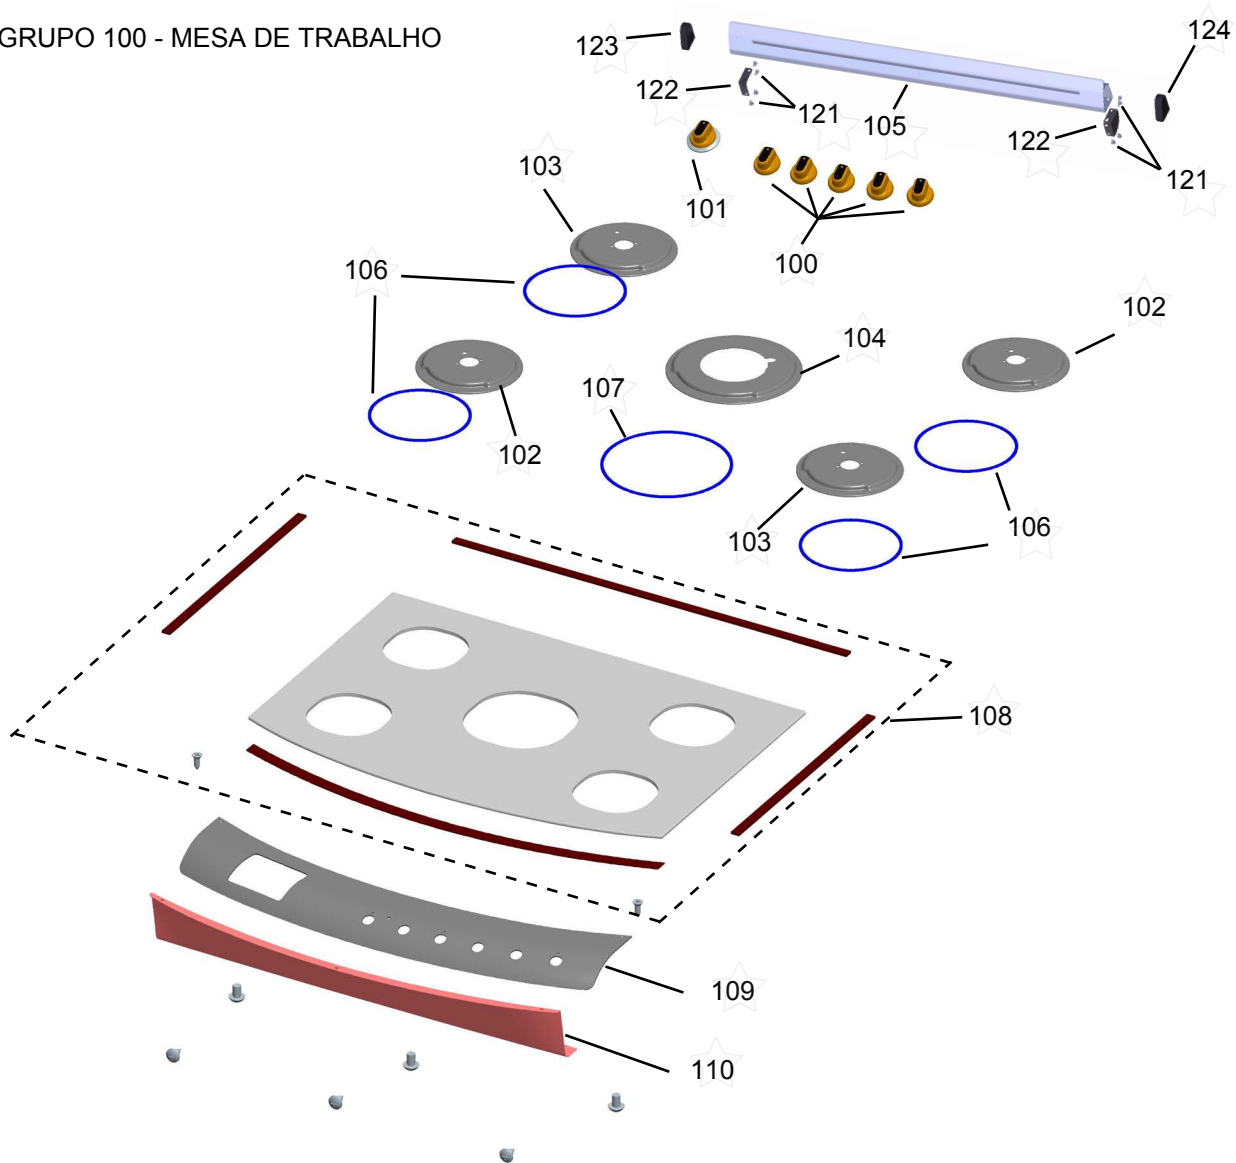

## FOGÃO DUPLO FORNO - 5 BOCAS ATIVE - MESA DE VIDRO

BF475AR

Revisão	Motivo	Páginas Alteradas	Elaborado Por	Revisado Por	Data
00	Fogão Duplo Forno - Mesa de Vidro	-	Victor Mendonça	-	Julho/13
01	Revisão Geral	-	João G Guariento	-	Out / 13

# GRUPO 100 - MESA DE TRABALHO

\* OS PARAFUSOS NÃO SÃO  
ITENS DE REPOSIÇÃO.