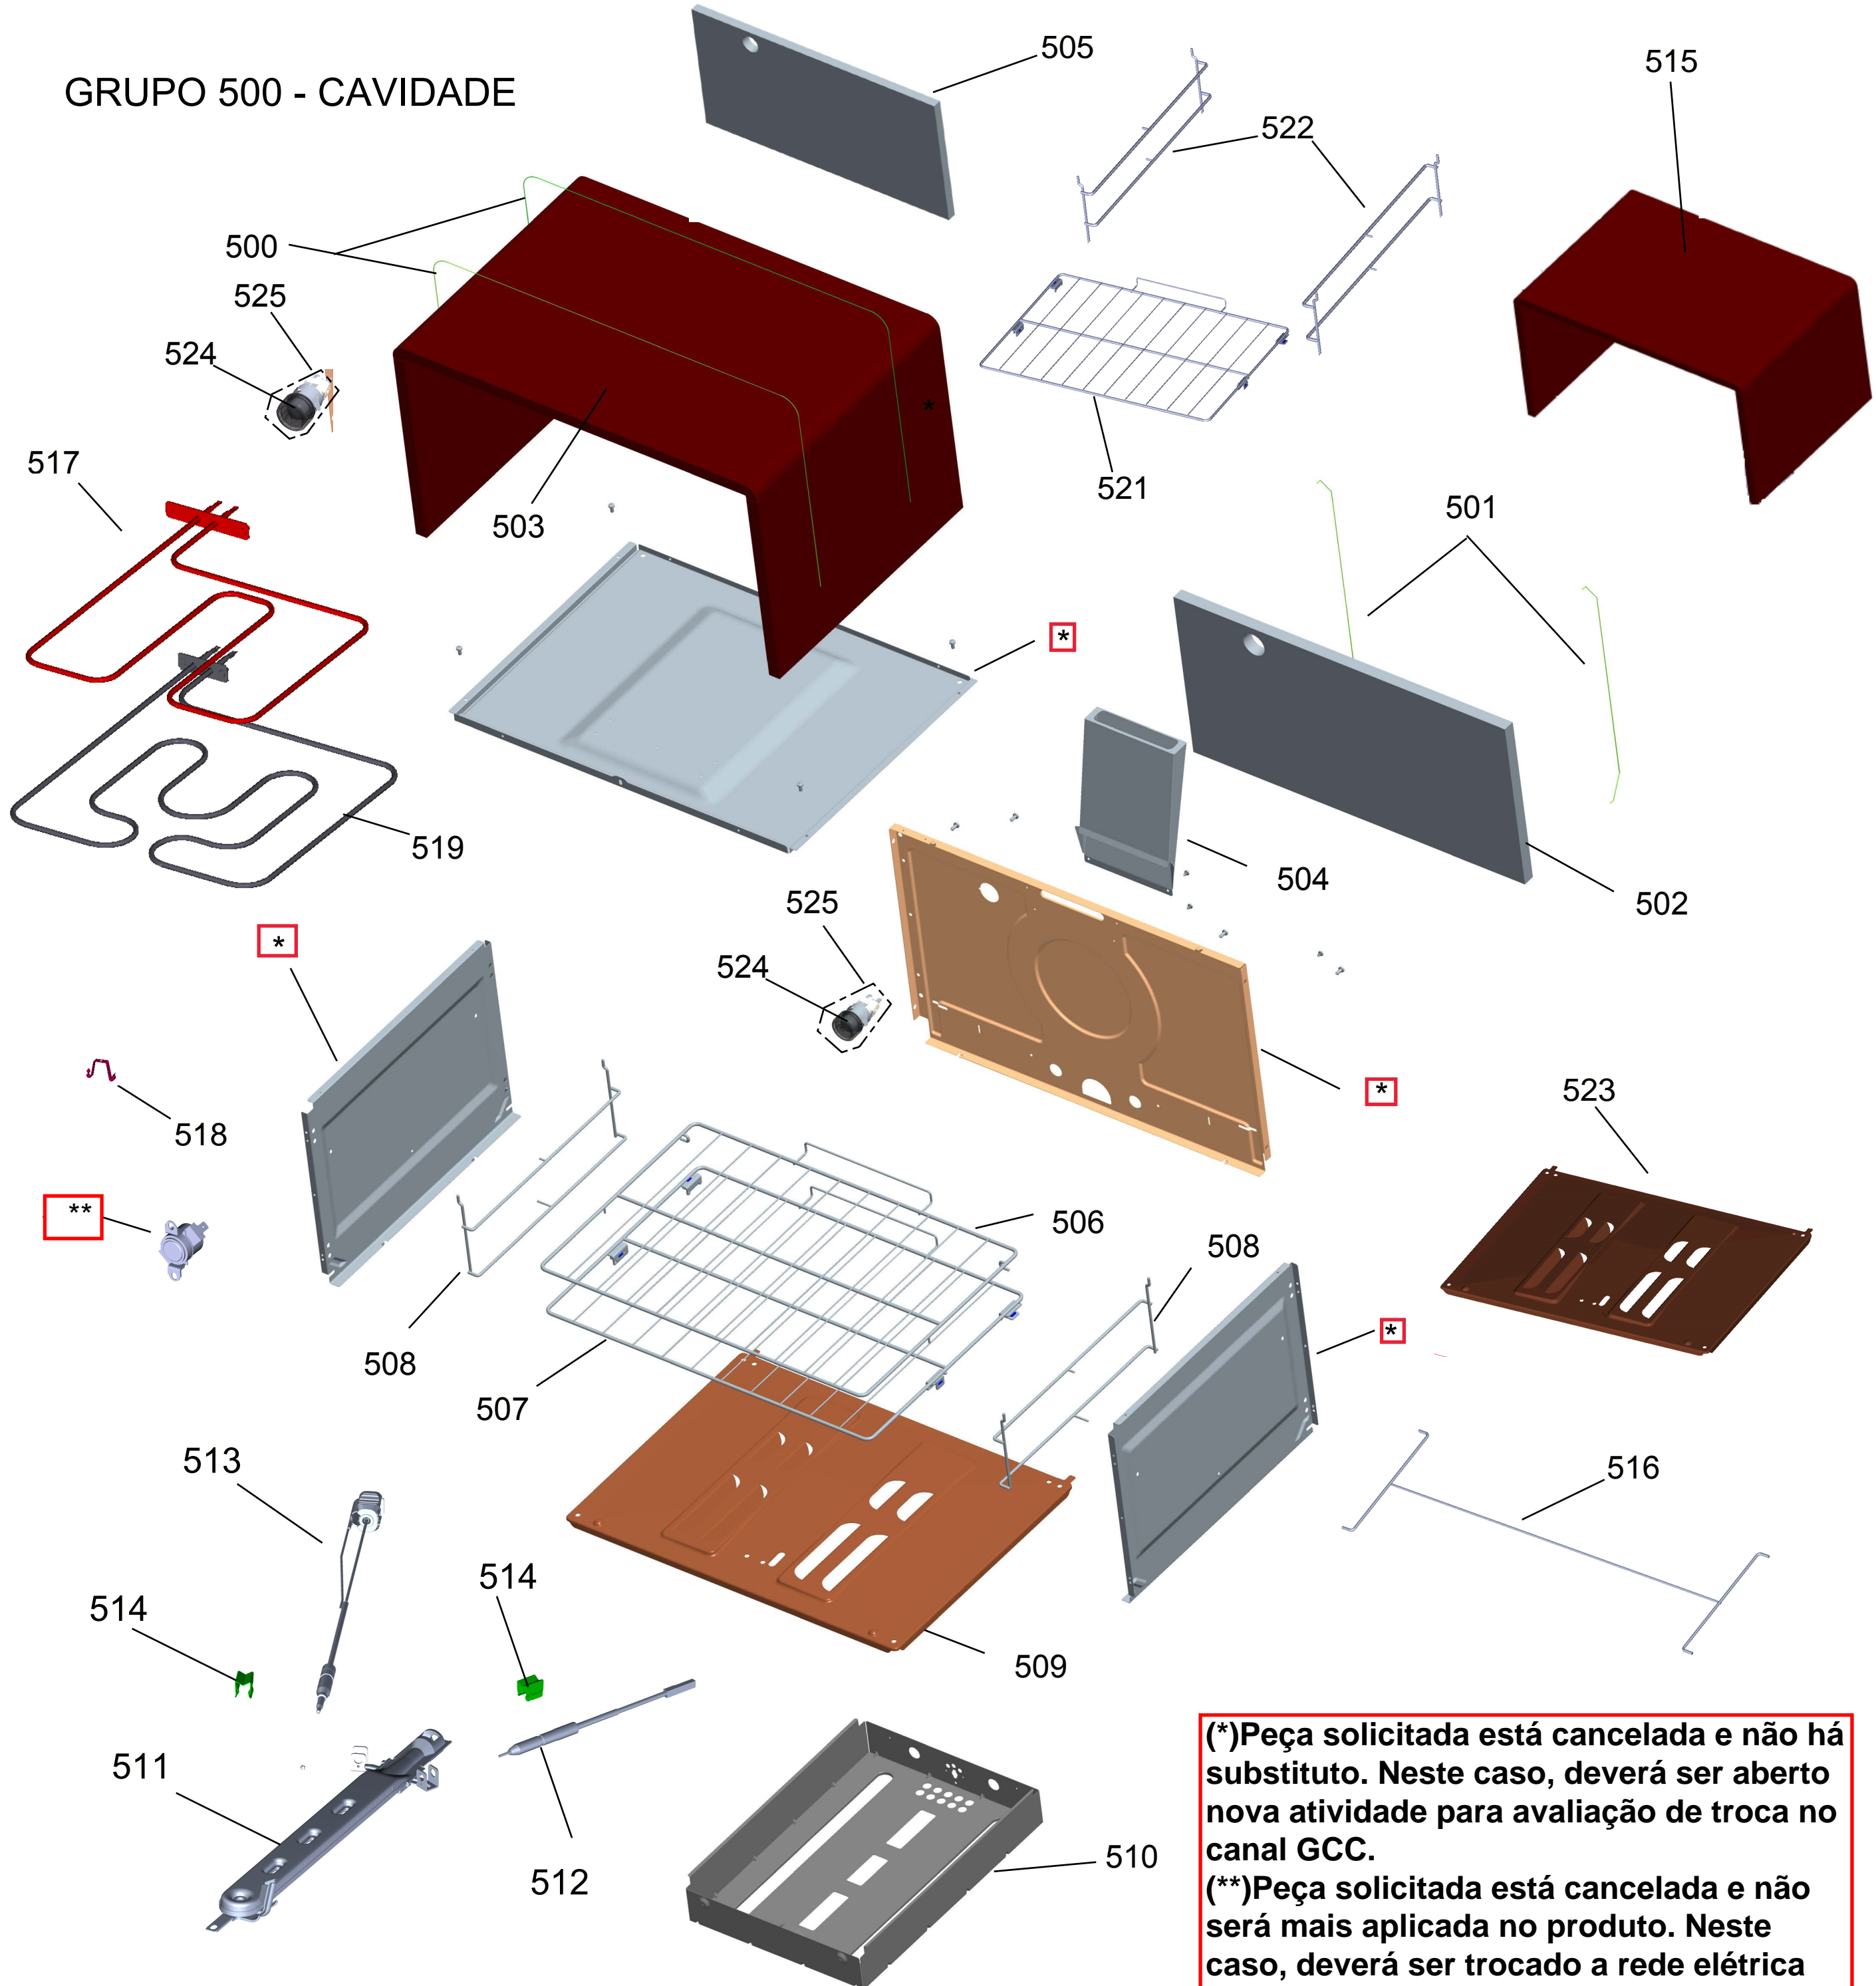

GRUPO 500 - CAVIDADE

(*)Peça solicitada está cancelada e não há substituto. Neste caso, deverá ser aberto nova atividade para avaliação de troca no canal GCC.
(**)Peça solicitada está cancelada e não será mais aplicada no produto. Neste caso, deverá ser trocado a rede elétrica que elimina a necessidade de uso deste termostato.