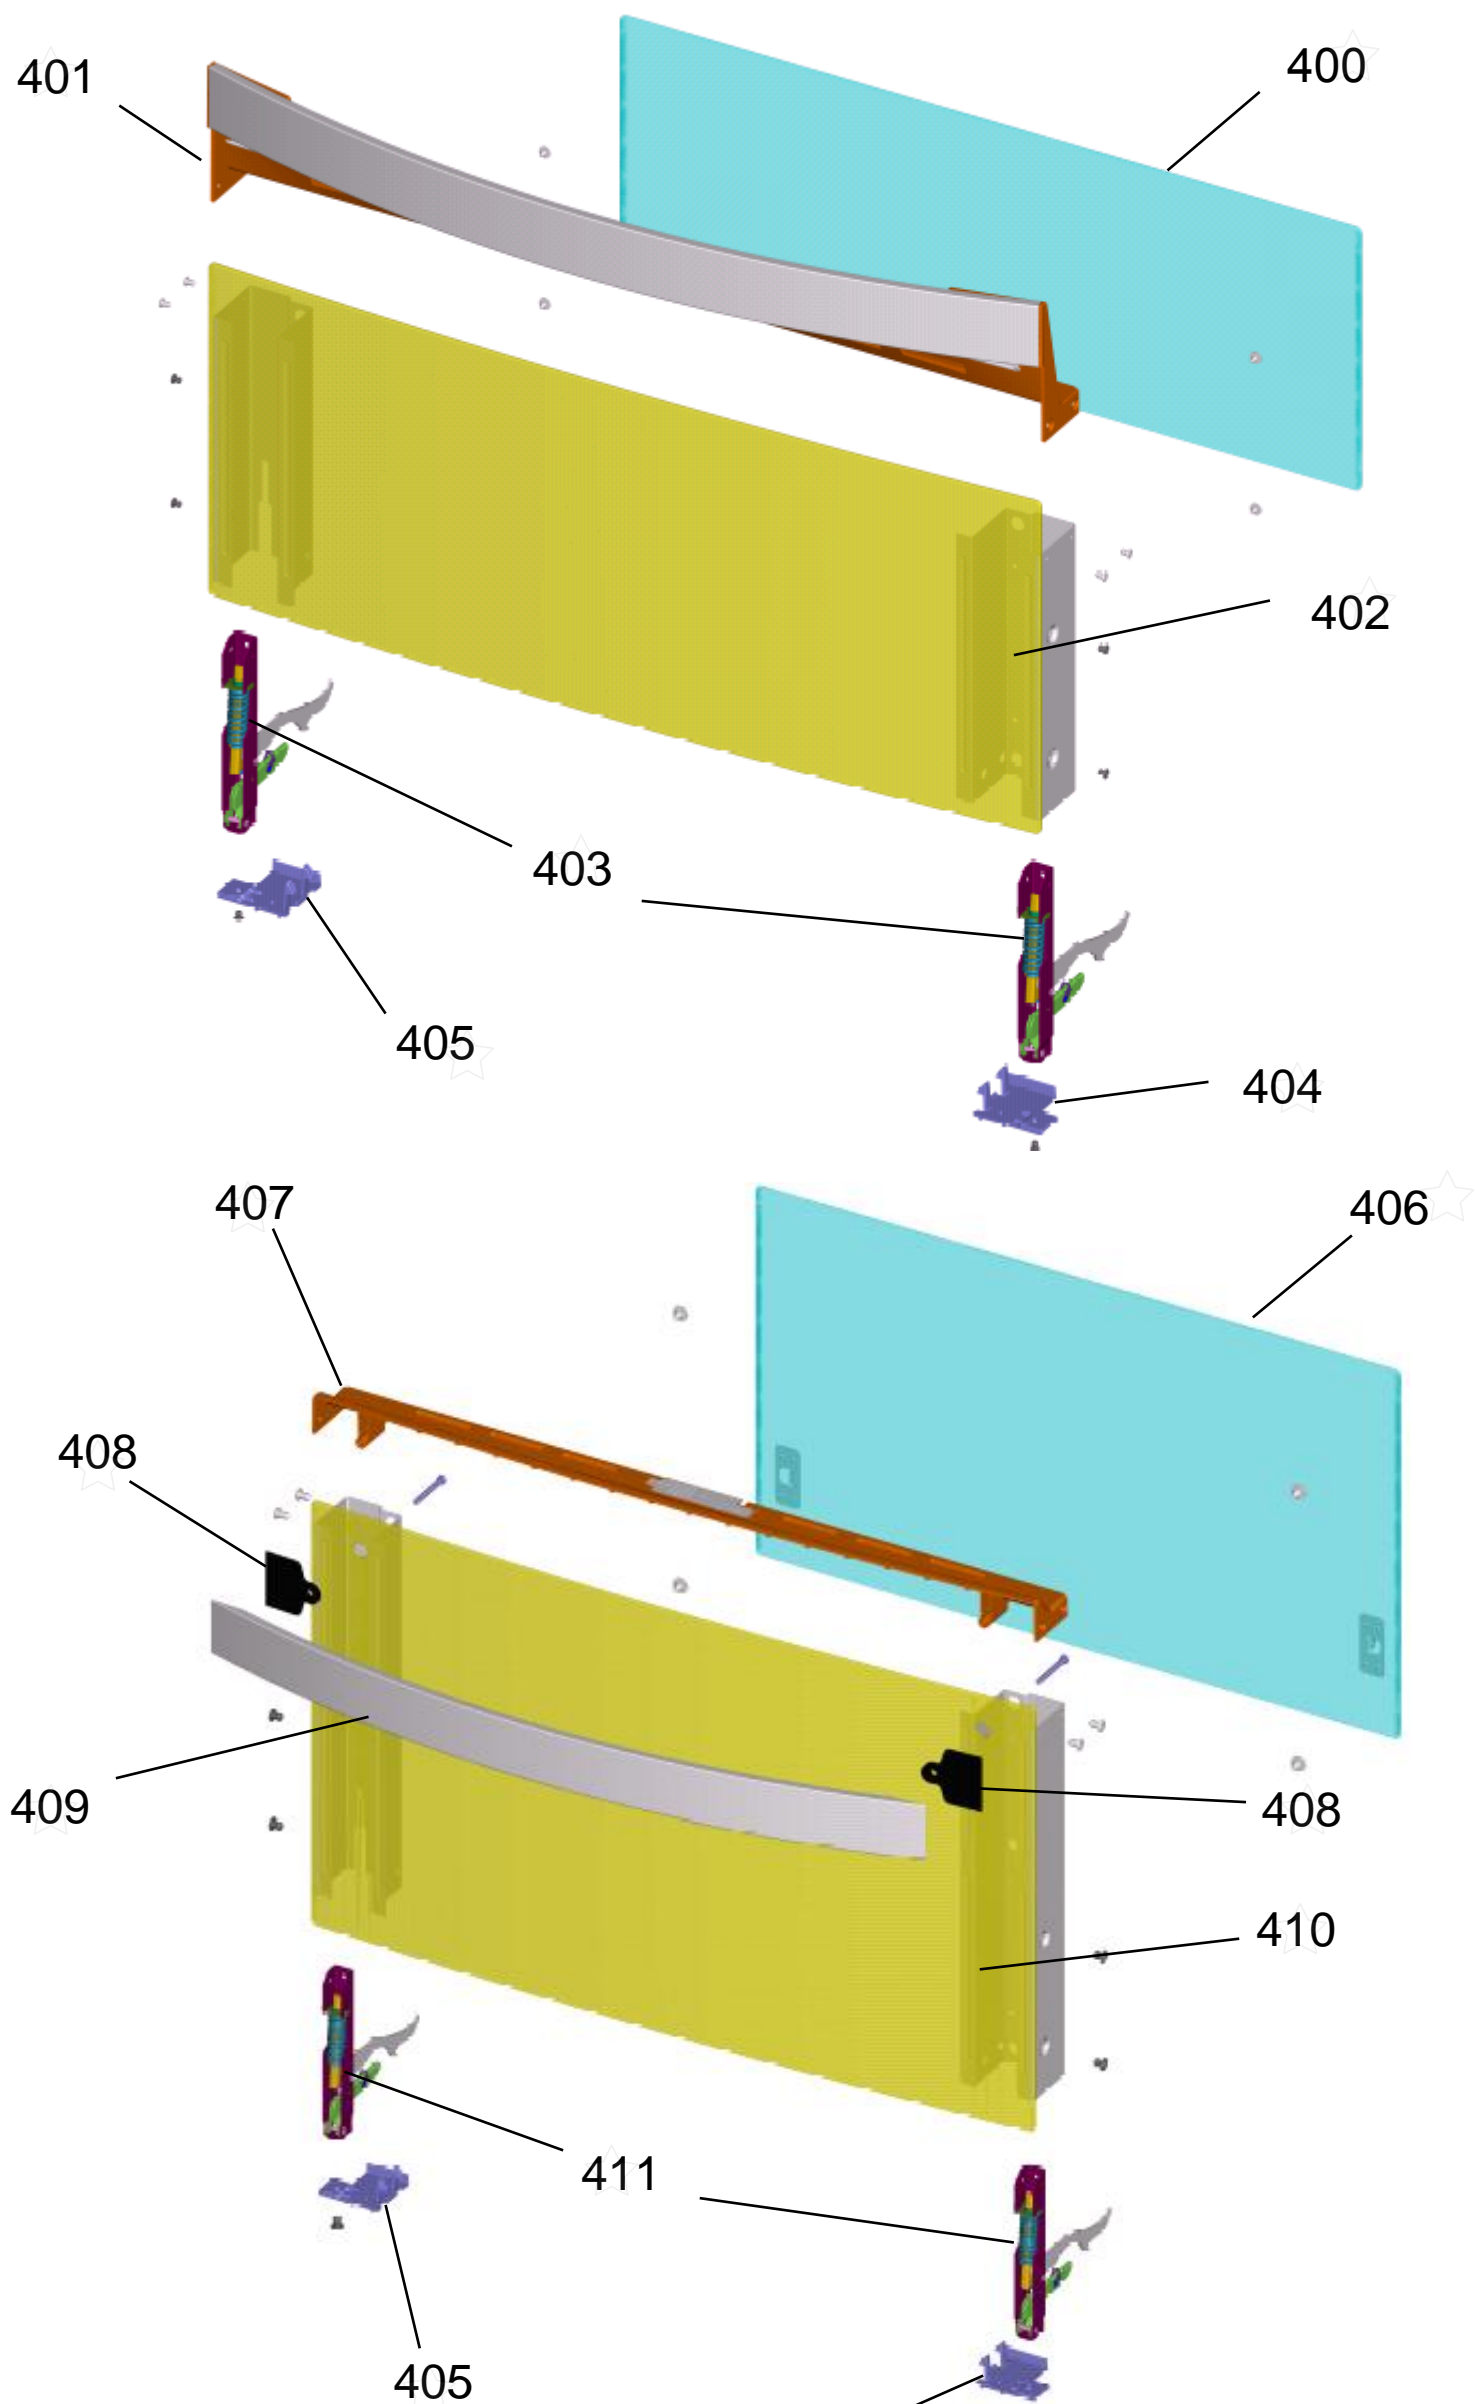

GRUPO 400 - PORTA

404 OS PARAFUSOS NÃO SÃO ITENS DE REPOSIÇÃO,