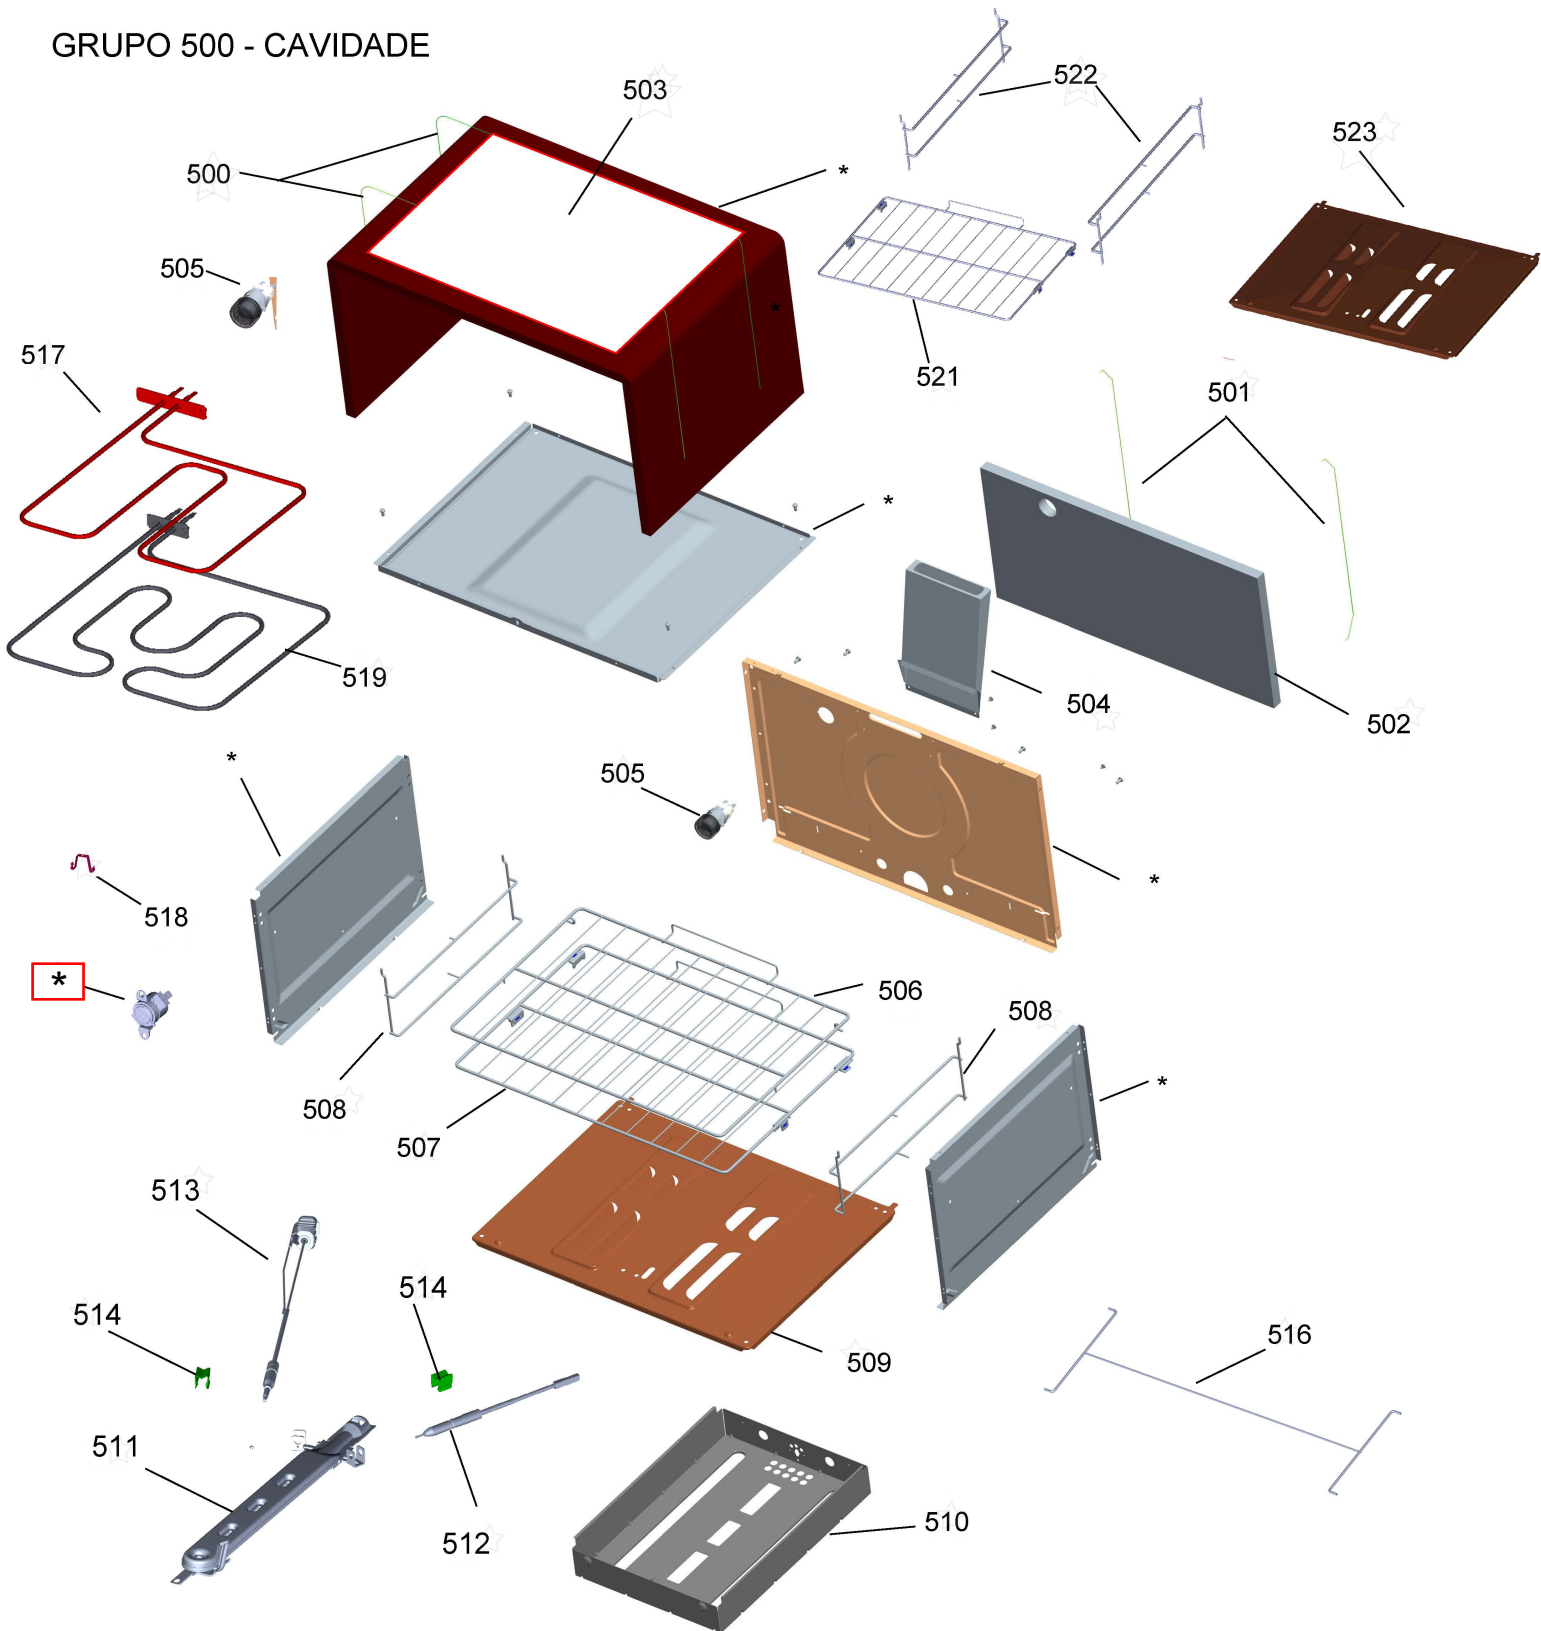

GRUPO 100 - MESA DE TRABALHO

* OS DEMAIS PARAFUSOS NÃO SÃO ITENS DE REPOSIÇÃO.

GRUPO 100 (CONTINUAÇÃO) - REDE ELÉTRICA

GRUPO 200 - SISTEMA GÁS

201 - Para as versão de engenharia 00 será utilizado o Kit trempe fofo 4

* OS PARAFUSOS NÃO SÃO ITENS DE REPOSIÇÃO - EXCETO 212

GRUPO 300 - LATERAIS E PROTEÇÃO

** NÃO SÃO ITENS DE REPOSIÇÃO

GRUPO 400 - PORTA

404 OS PARAFUSOS NÃO SÃO ITENS DE REPOSIÇÃO,

GRUPO 500 - CAVIDADE

(*)Peça solicitada está cancelada e não há substituto. Neste caso, deverá ser aberto nova atividade para avaliação de troca no canal GCC.