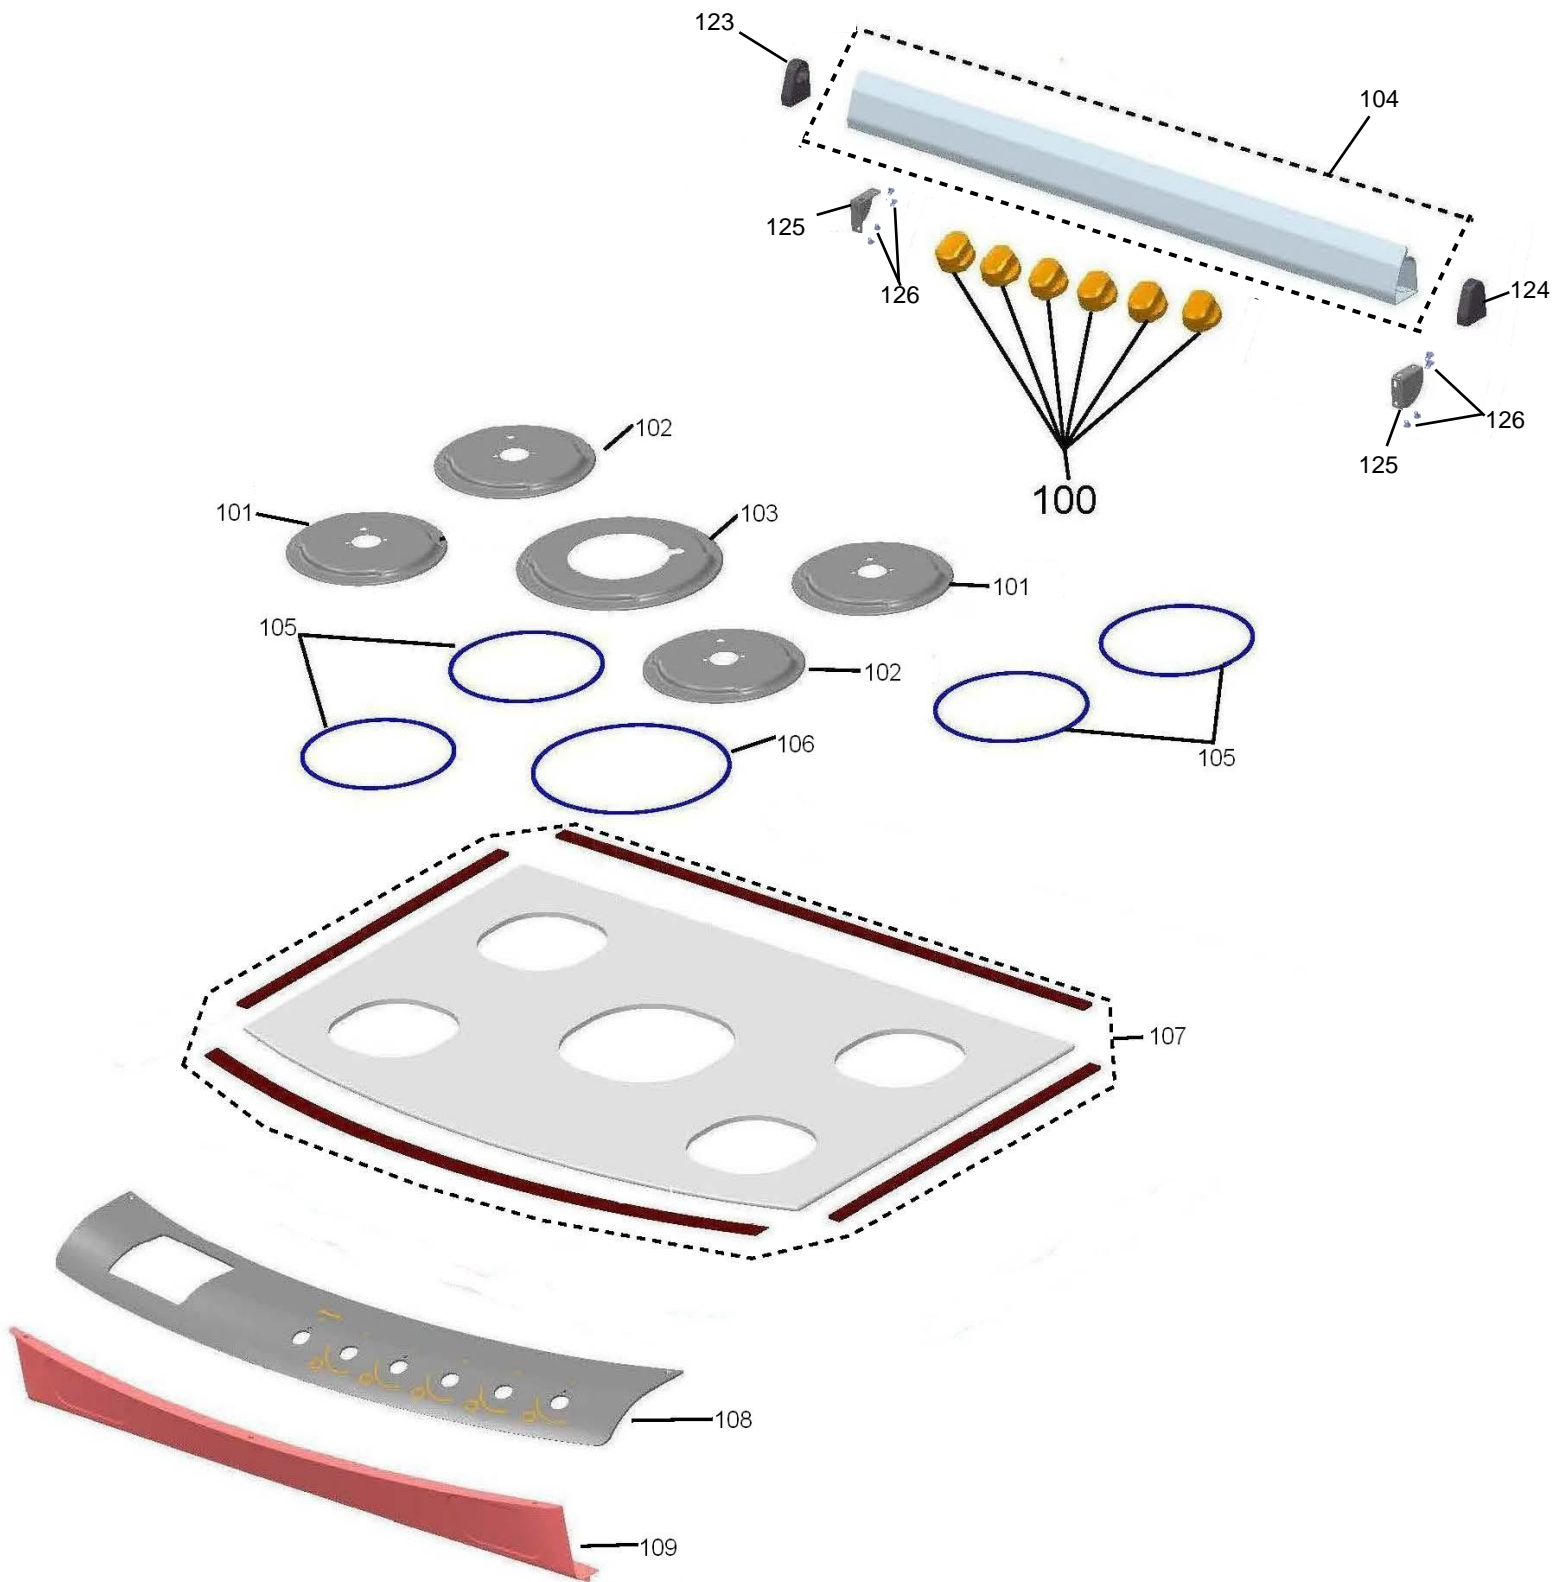

BRASTEMP

CATÁLOGO DE PEÇAS

BOCAS

BF675BR

Revisão	Motivo	Páginas Alteradas	Elaborado Por	Revisado Por	Data
00	Fogão Duplo Forno - Conectividade	Clique aqui para digitar texto.	André V Pedra	Clique aqui para digitar texto.	Março/14

GRUPO 100 - MESA DE TRABALHO

* OS DEMAIS PARAFUSOS NÃO SÃO ITENS DE REPOSIÇÃO.

GRUPO 100 (CONTINUAÇÃO) - REDE ELÉTRICA

GRUPO 200 - SISTEMA GÁS

201 - Para as versão de engenharia 00 será utilizado o Kit trempe fofo 4