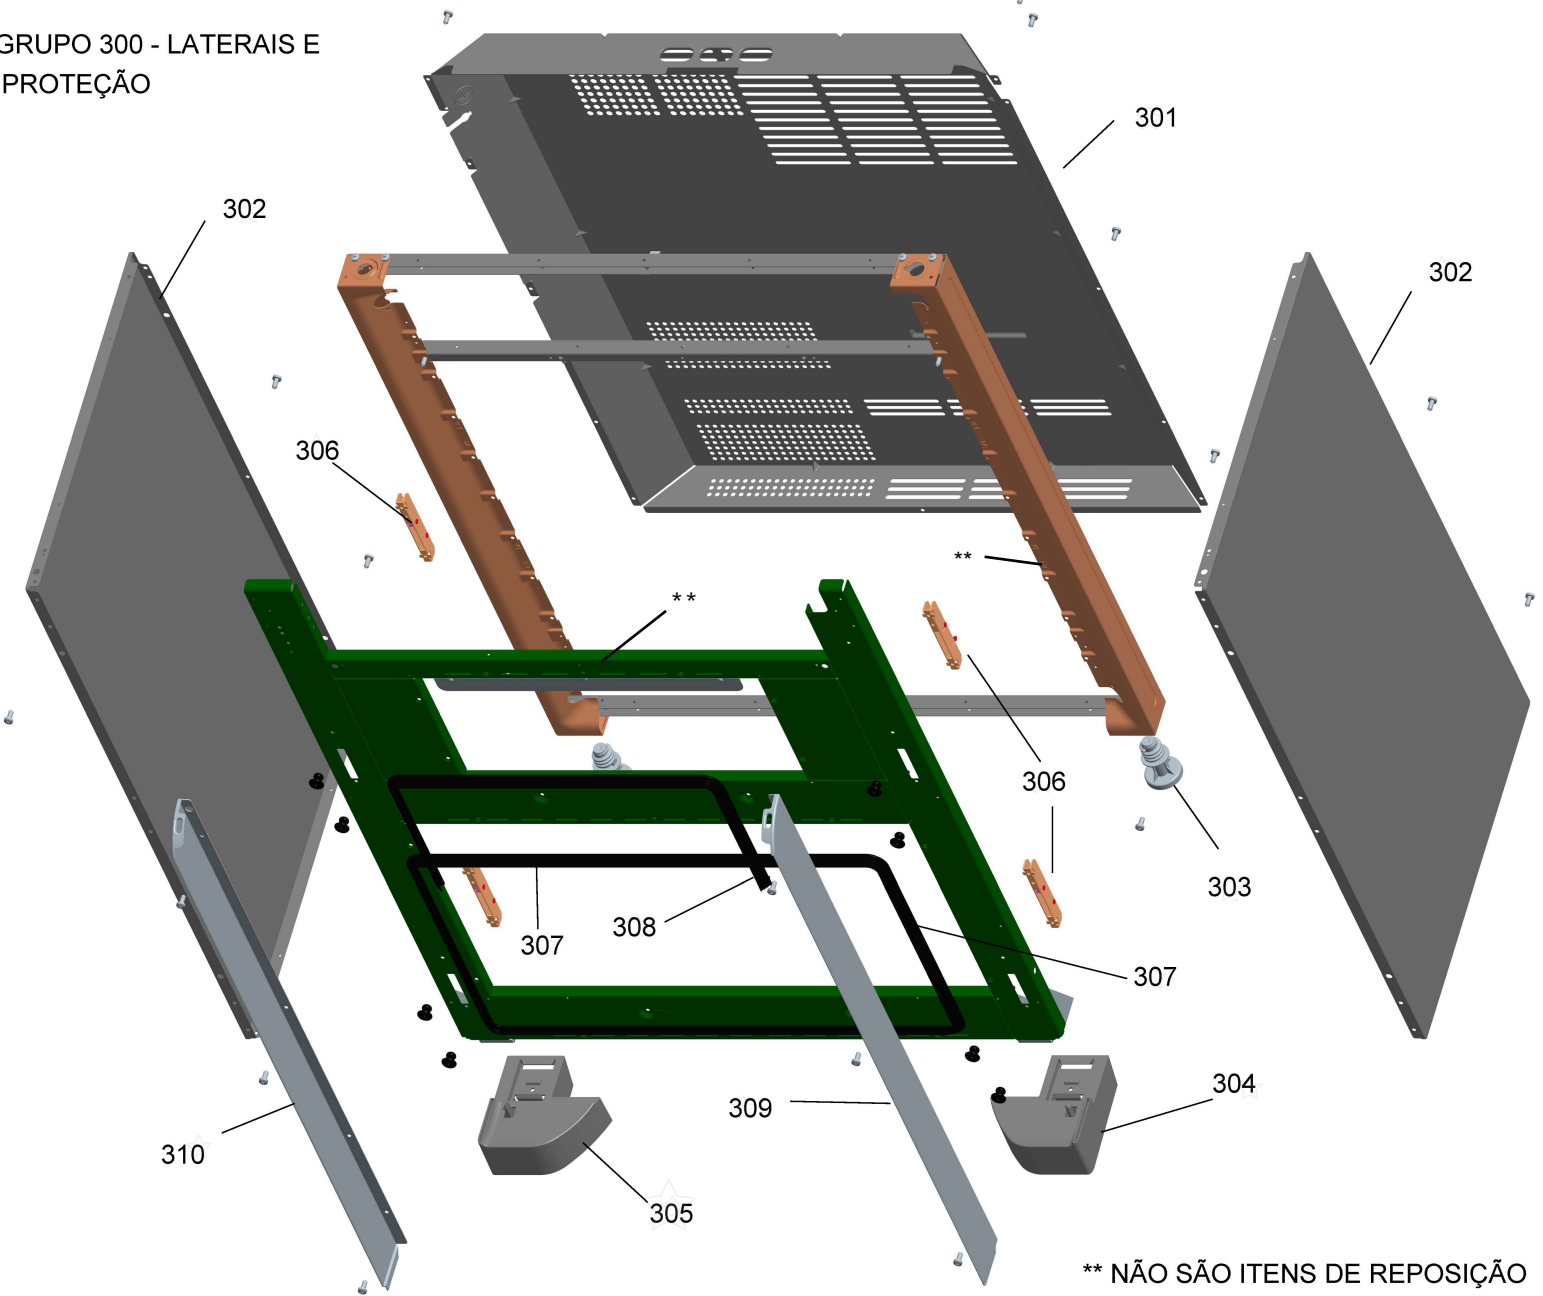

GRUPO 300 - LATERAIS E PROTEÇÃO

** NÃO SÃO ITENS DE REPOSIÇÃO