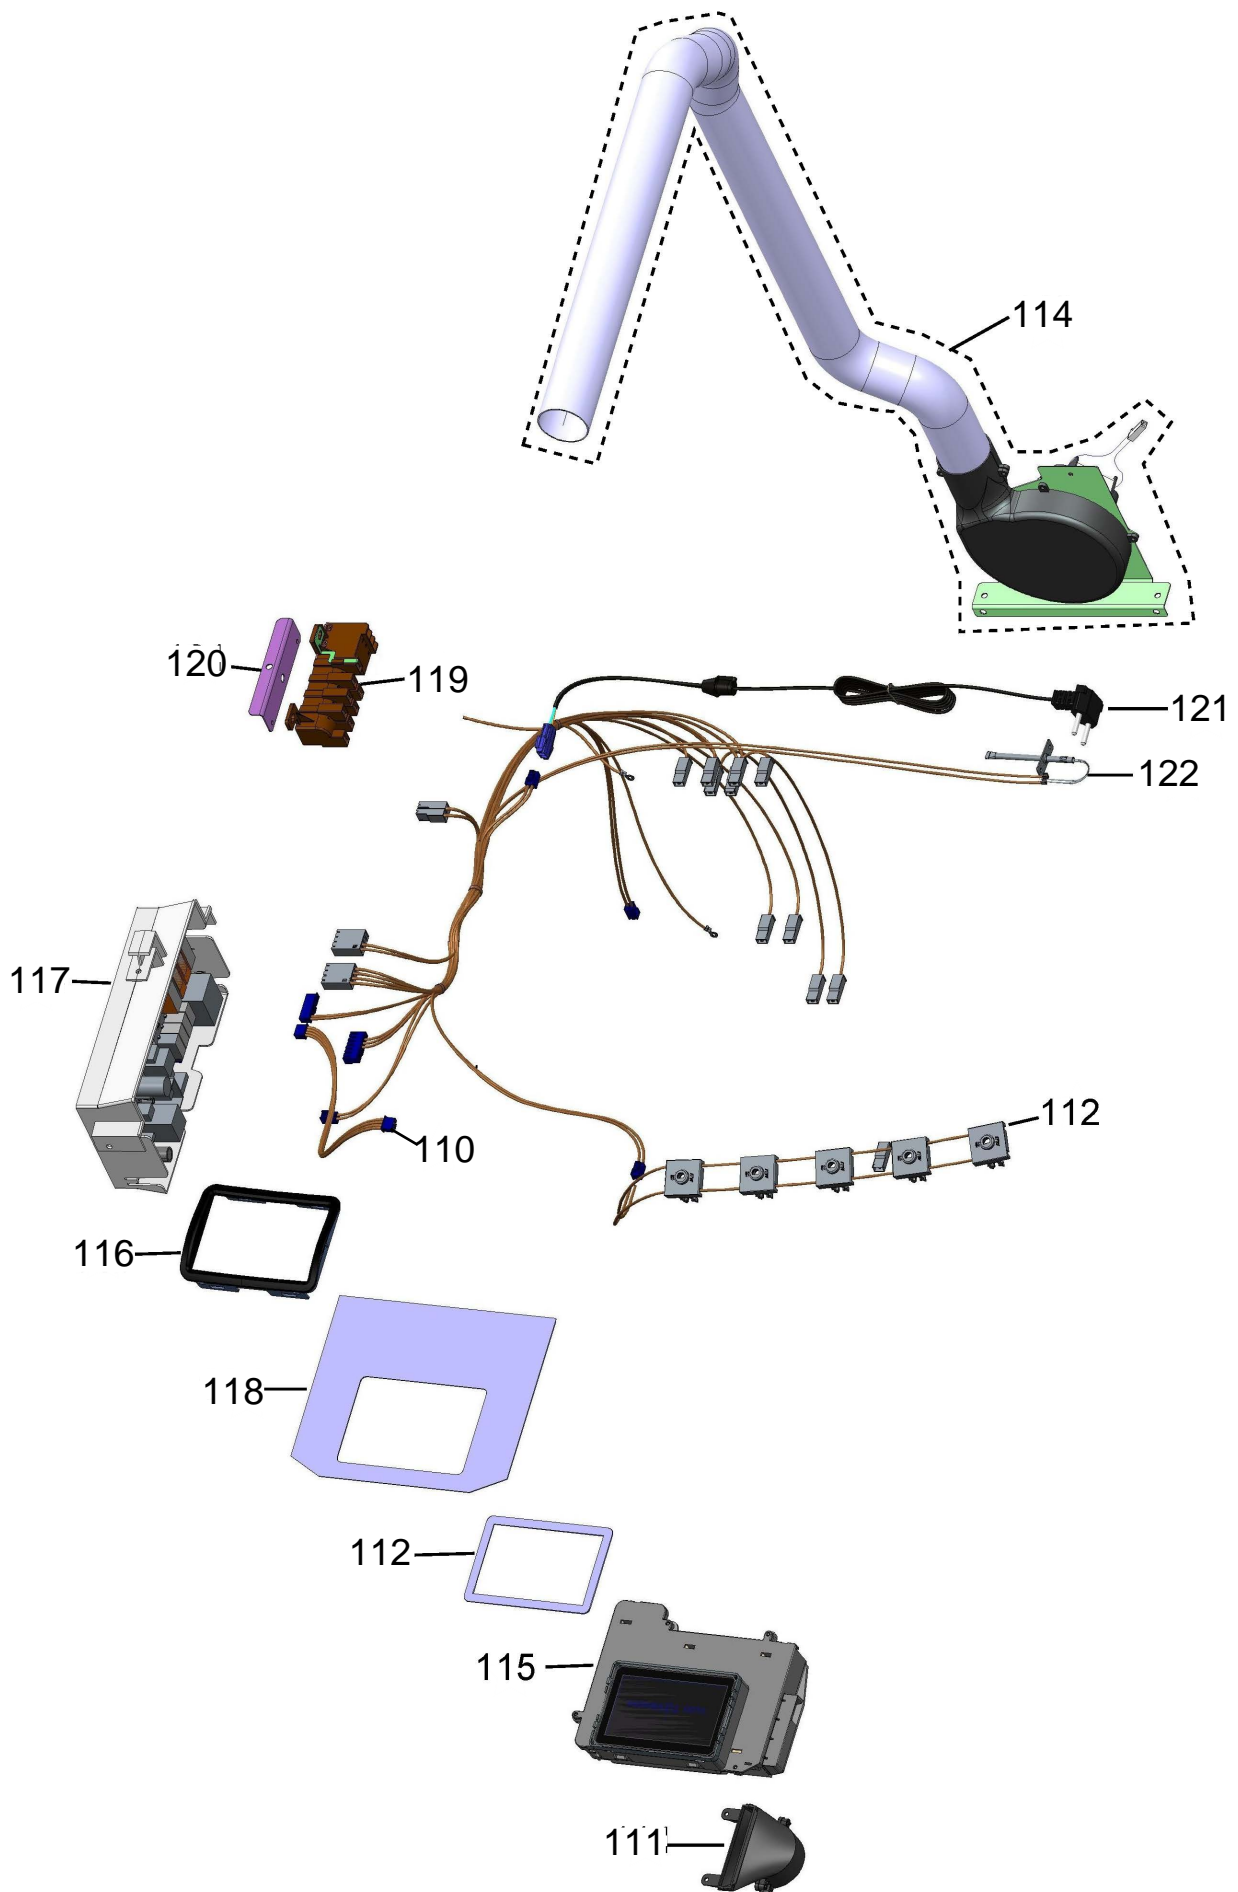

BRASTEMP

CATÁLOGO DE PEÇAS

BOCAS

BF675BR

Revisão	Motivo	Páginas Alteradas	Elaborado Por	Revisado Por	Data
00	Fogão Duplo Forno - Conectividade	Clique aqui para digitar texto.	André V Pedra	Clique aqui para digitar texto.	Março/14

GRUPO 100 - MESA DE TRABALHO

* OS DEMAIS PARAFUSOS NÃO SÃO ITENS DE REPOSIÇÃO.

GRUPO 100 (CONTINUAÇÃO) - REDE ELÉTRICA

GRUPO 200 - SISTEMA GÁS

201 - Para as versão de engenharia 00 será utilizado o Kit trempe fofo 4

* OS PARAFUSOS NÃO SÃO ITENS DE REPOSIÇÃO - EXCETO 212

GRUPO 300 - LATERAIS E PROTEÇÃO

** NÃO SÃO ITENS DE REPOSIÇÃO

GRUPO 400 - PORTA

404 OS PARAFUSOS NÃO SÃO ITENS DE REPOSIÇÃO,

GRUPO 500 - CAVIDADE

(*)Peça solicitada está cancelada e não há substituto. Neste caso, deverá ser aberto nova atividade para avaliação de troca no canal GCC.