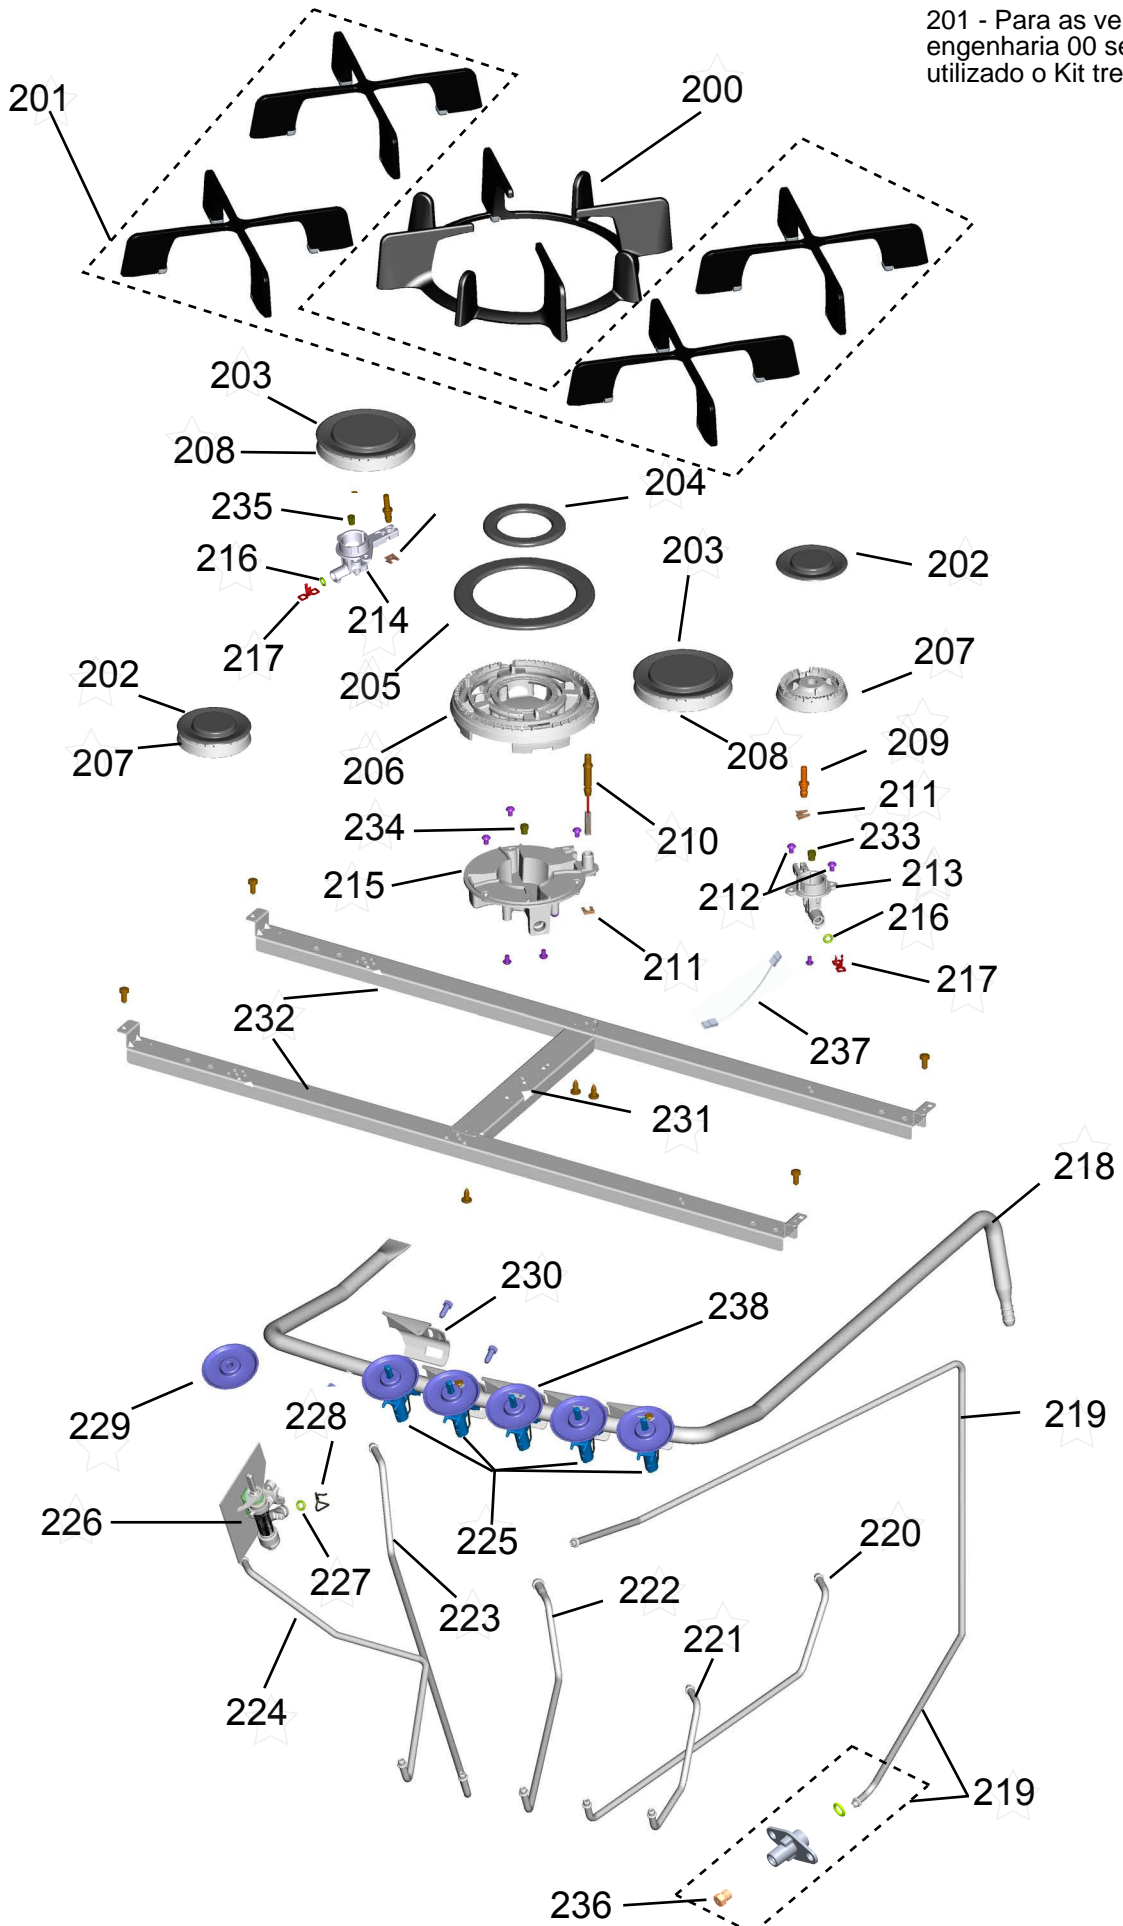

BRASTEMP

CATÁLOGO DE PEÇAS

BOCAS

BF675BR

Revisão	Motivo	Páginas Alteradas	Elaborado Por	Revisado Por	Data
00	Fogão Duplo Forno - Conectividade	Clique aqui para digitar texto.	André V Pedra	Clique aqui para digitar texto.	Março/14

GRUPO 100 - MESA DE TRABALHO

* OS DEMAIS PARAFUSOS NÃO SÃO ITENS DE REPOSIÇÃO.

GRUPO 100 (CONTINUAÇÃO) - REDE ELÉTRICA

GRUPO 200 - SISTEMA GÁS

201 - Para as versão de engenharia 00 será utilizado o Kit trempe fofo 4