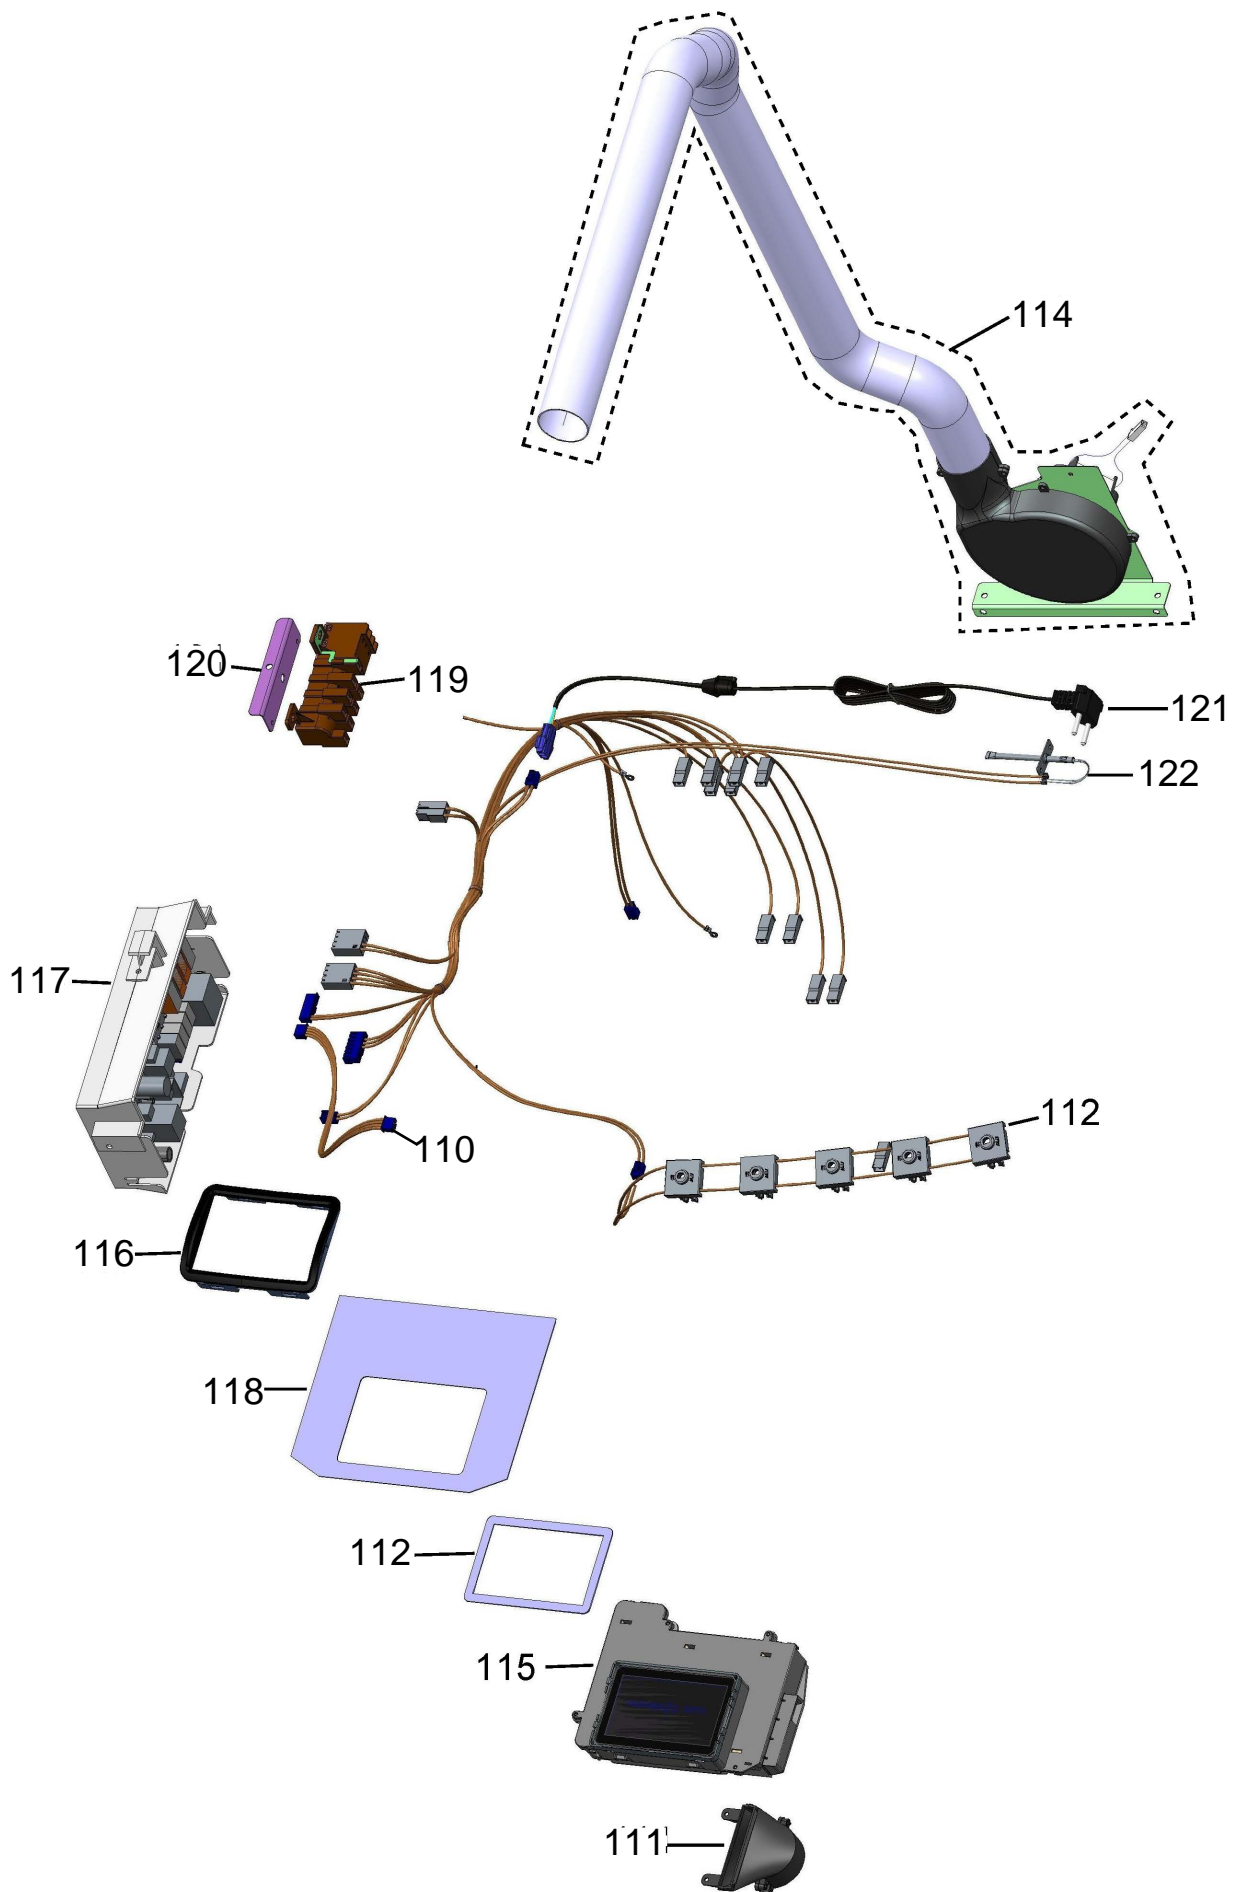

BRASTEMP

CATÁLOGO DE PEÇAS

BOCAS

BF675BR

| Revisão | Motivo | Páginas Alteradas | Elaborado Por | Revisado Por | Data |
|---------|-----------------------------------|---------------------------------|---------------|---------------------------------|----------|
| 00 | Fogão Duplo Forno - Conectividade | Clique aqui para digitar texto. | André V Pedra | Clique aqui para digitar texto. | Março/14 |

GRUPO 100 - MESA DE TRABALHO

* OS DEMAIS PARAFUSOS NÃO SÃO ITENS DE REPOSIÇÃO.

GRUPO 100 (CONTINUAÇÃO) - REDE ELÉTRICA

GRUPO 200 - SISTEMA GÁS

201 - Para as versão de engenharia 00 será utilizado o Kit trempe fofo 4

* OS PARAFUSOS NÃO SÃO ITENS DE REPOSIÇÃO - EXCETO 212

GRUPO 300 - LATERAIS E PROTEÇÃO

** NÃO SÃO ITENS DE REPOSIÇÃO

GRUPO 400 - PORTA

404 OS PARAFUSOS NÃO SÃO ITENS DE REPOSIÇÃO,

GRUPO 500 - CAVIDADE

(*)Peça solicitada está cancelada e não há substituto. Neste caso, deverá ser aberto nova atividade para avaliação de troca no canal GCC.