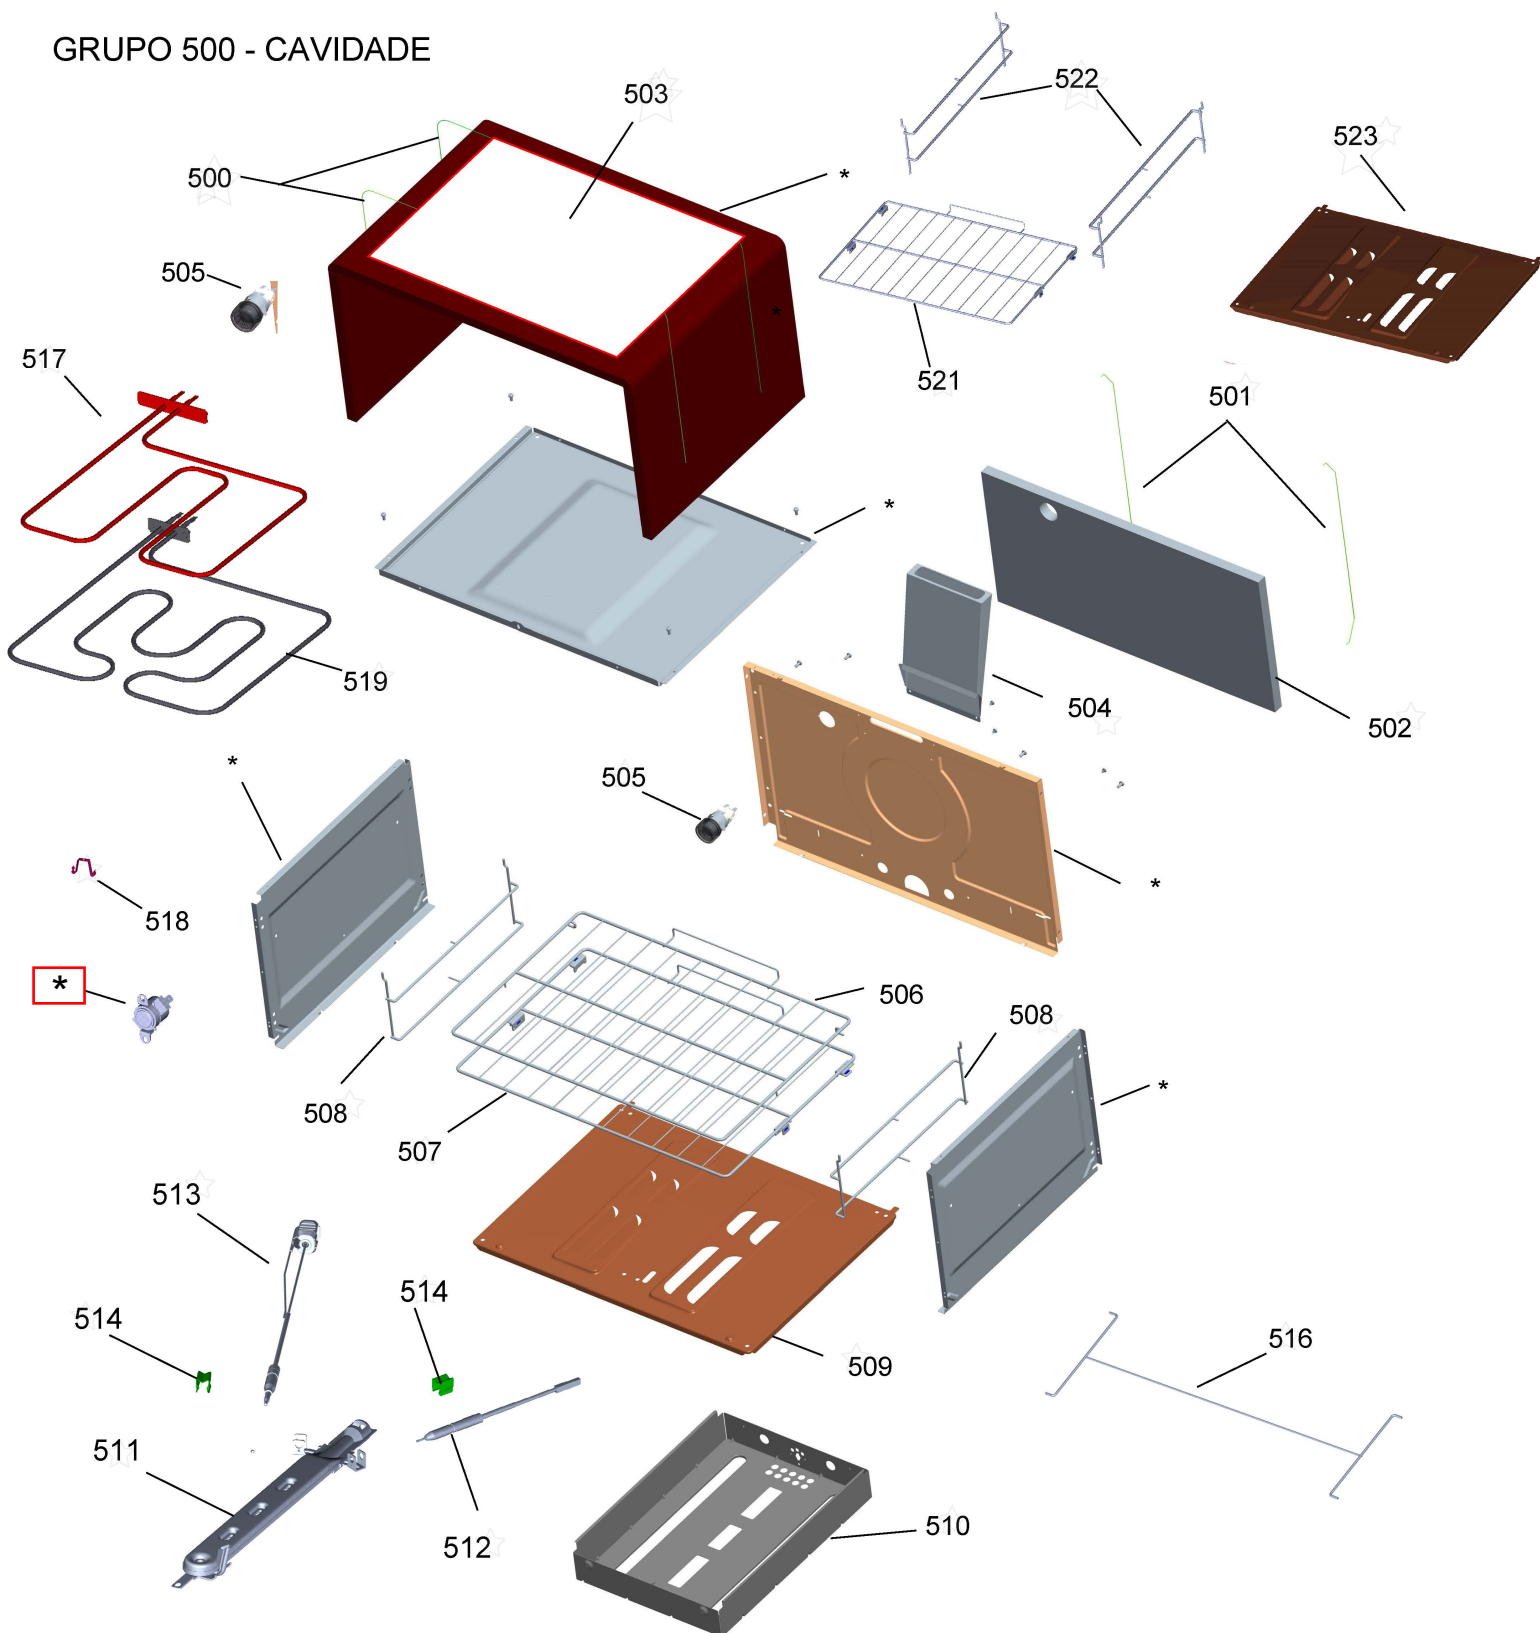

GRUPO 100 - MESA DE TRABALHO

* OS DEMAIS PARAFUSOS NÃO SÃO ITENS DE REPOSIÇÃO.

GRUPO 100 (CONTINUAÇÃO) - REDE ELÉTRICA

GRUPO 200 - SISTEMA GÁS

201 - Para as versão de engenharia 00 será utilizado o Kit trempe fofo 4

* OS PARAFUSOS NÃO SÃO ITENS DE REPOSIÇÃO - EXCETO 212

GRUPO 300 - LATERAIS E PROTEÇÃO

** NÃO SÃO ITENS DE REPOSIÇÃO

GRUPO 400 - PORTA

404 OS PARAFUSOS NÃO SÃO ITENS DE REPOSIÇÃO,

GRUPO 500 - CAVIDADE

(*)Peça solicitada está cancelada e não há substituto. Neste caso, deverá ser aberto nova atividade para avaliação de troca no canal GCC.