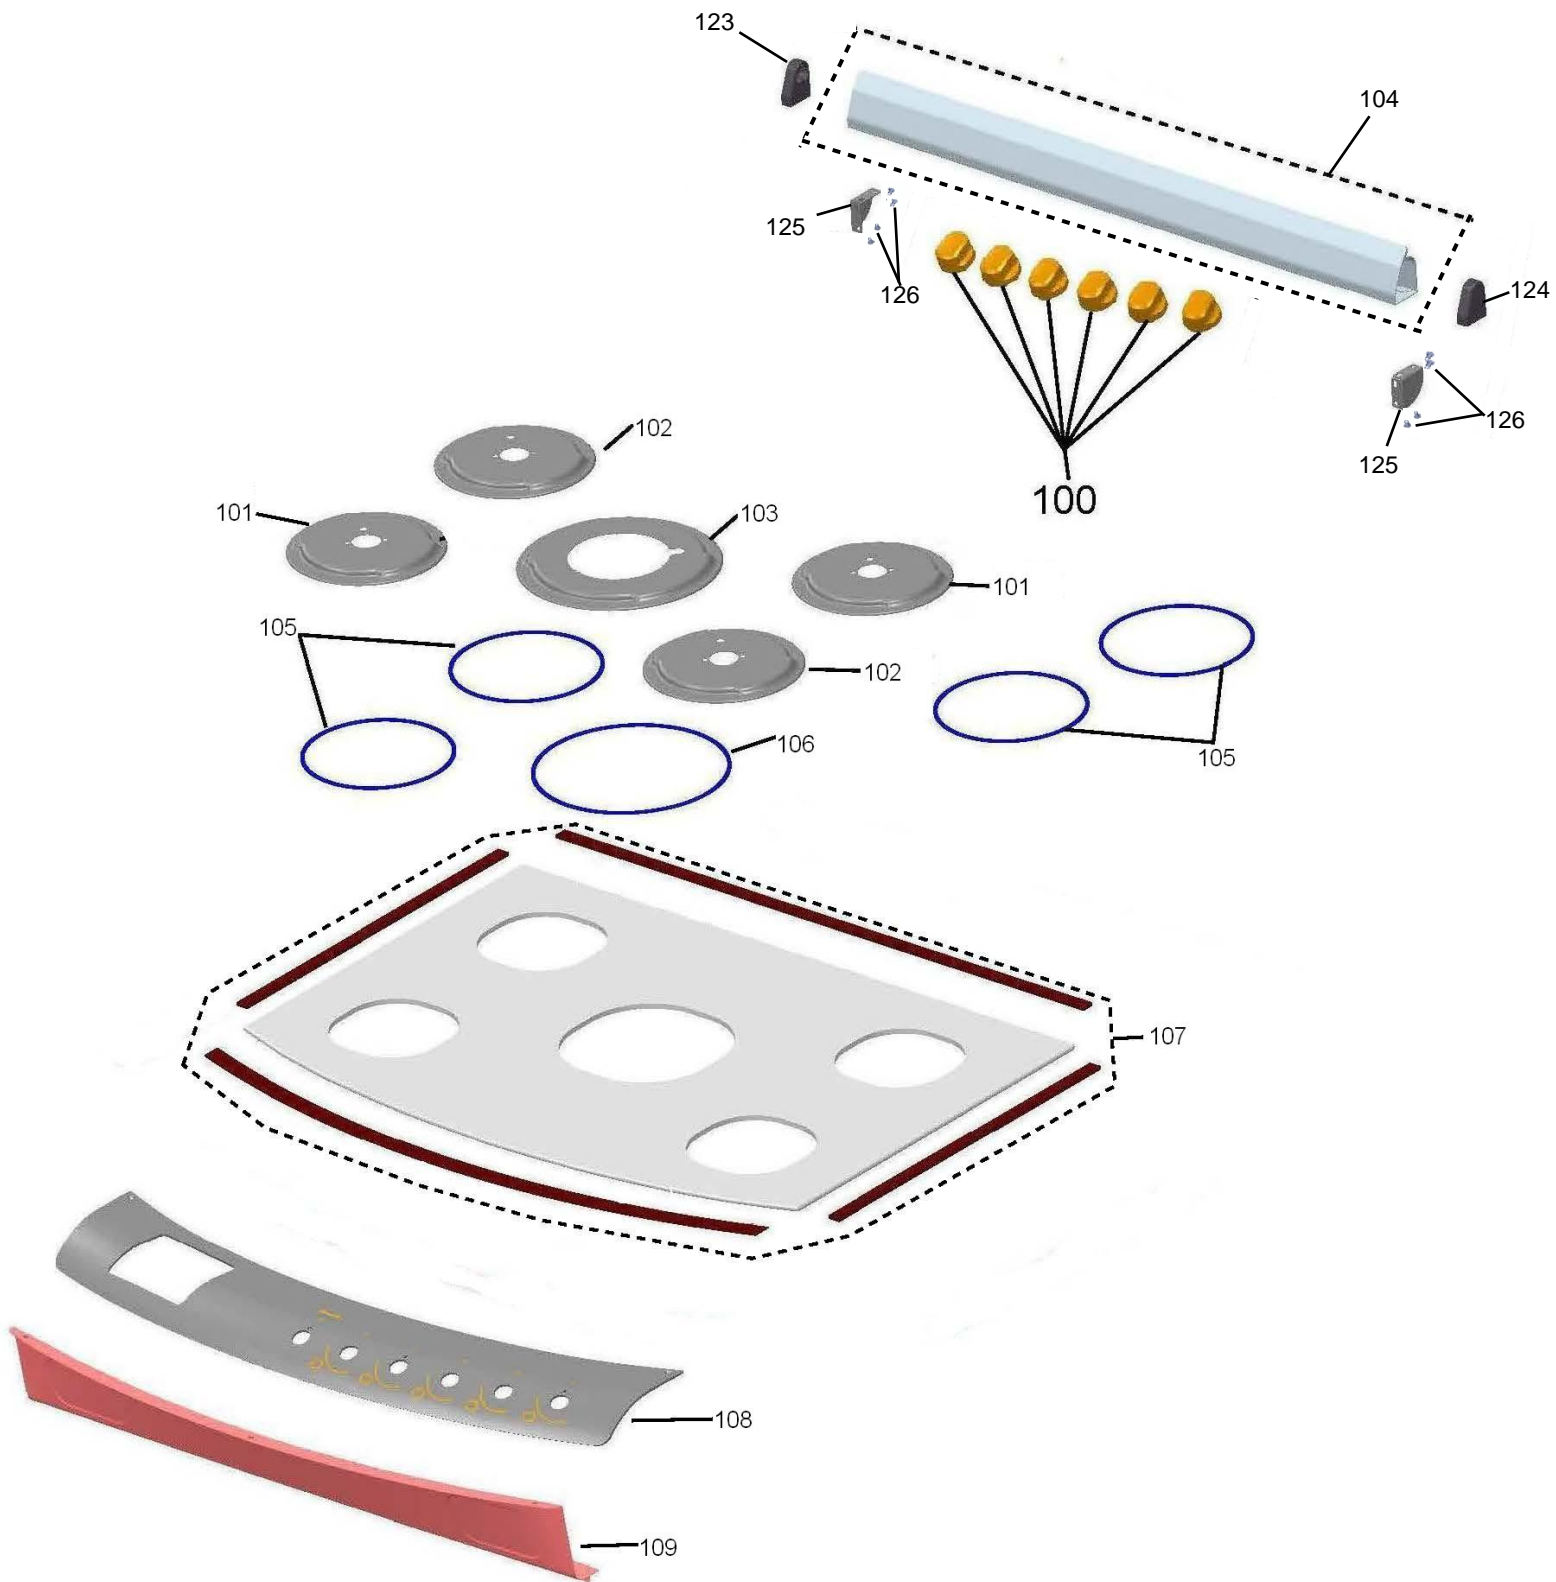

BRASTEMP

CATÁLOGO DE PEÇAS

BOCAS

BF675BR

| Revisão | Motivo | Páginas Alteradas | Elaborado Por | Revisado Por | Data |
|---------|-----------------------------------|---------------------------------|---------------|---------------------------------|----------|
| 00 | Fogão Duplo Forno - Conectividade | Clique aqui para digitar texto. | André V Pedra | Clique aqui para digitar texto. | Março/14 |

GRUPO 100 - MESA DE TRABALHO

* OS DEMAIS PARAFUSOS NÃO SÃO ITENS DE REPOSIÇÃO.

GRUPO 100 (CONTINUAÇÃO) - REDE ELÉTRICA

GRUPO 200 - SISTEMA GÁS

201 - Para as versão de engenharia 00 será utilizado o Kit trempe fofo 4