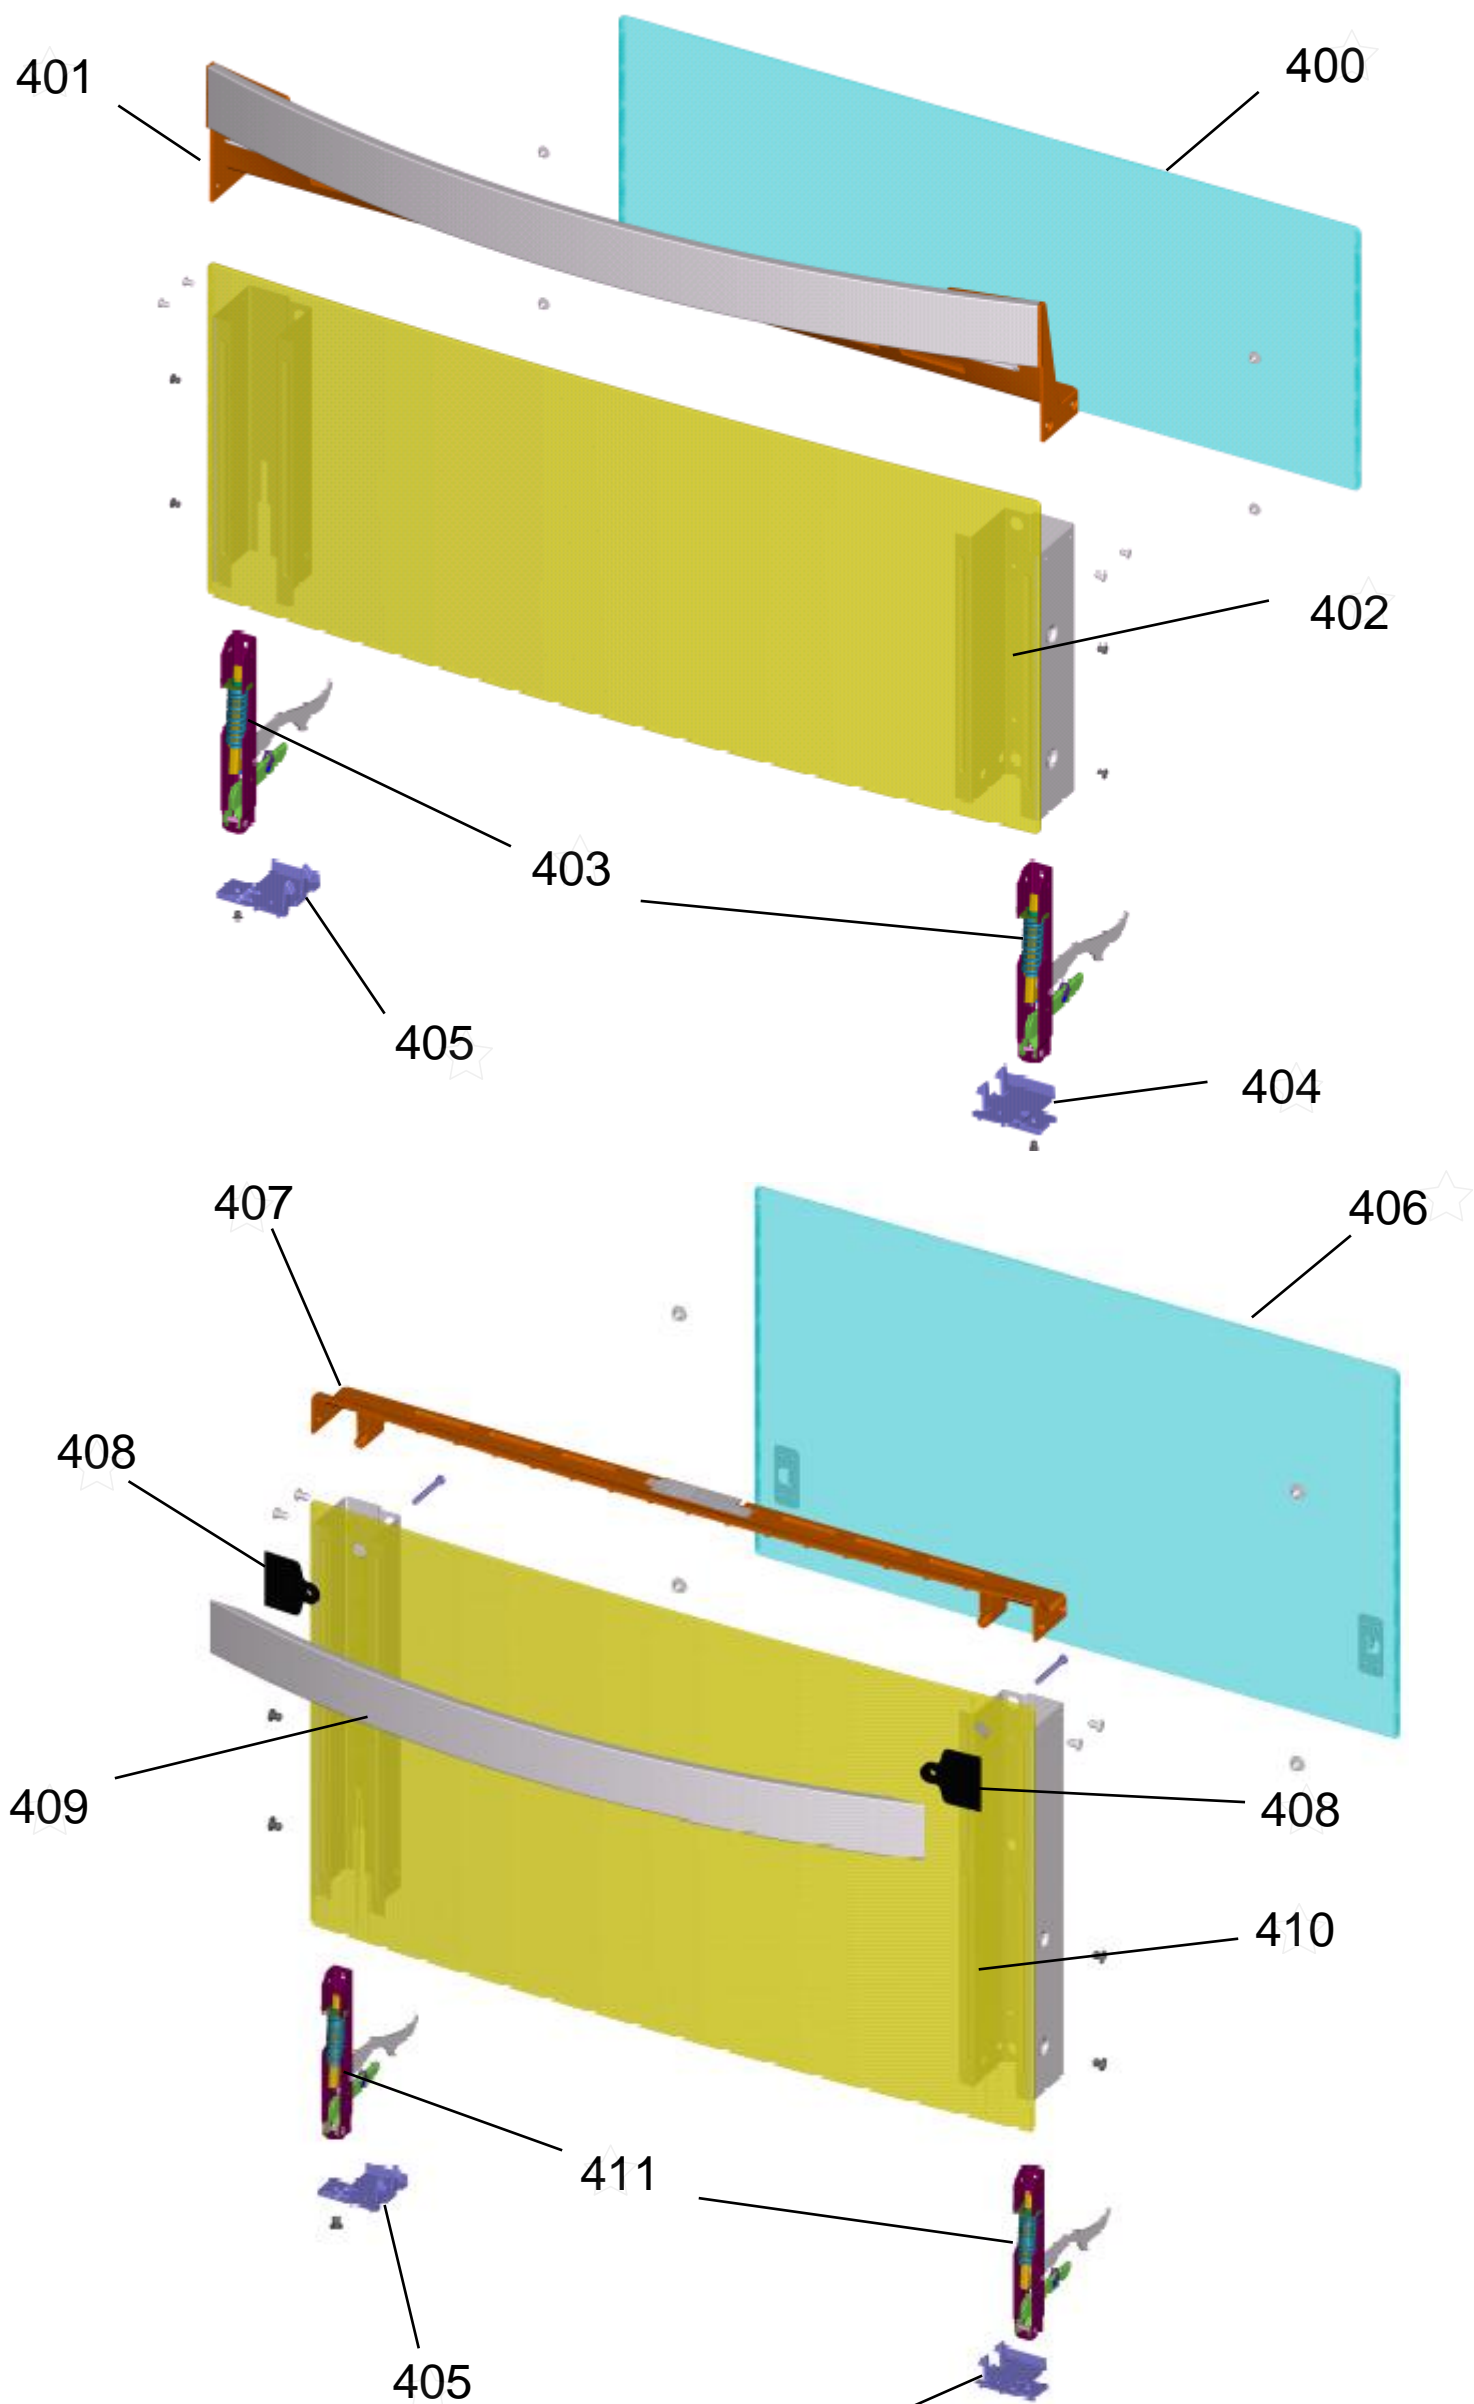

GRUPO 400 - PORTA

404 OS PARAFUSOS NÃO SÃO ITENS DE REPOSIÇÃO,