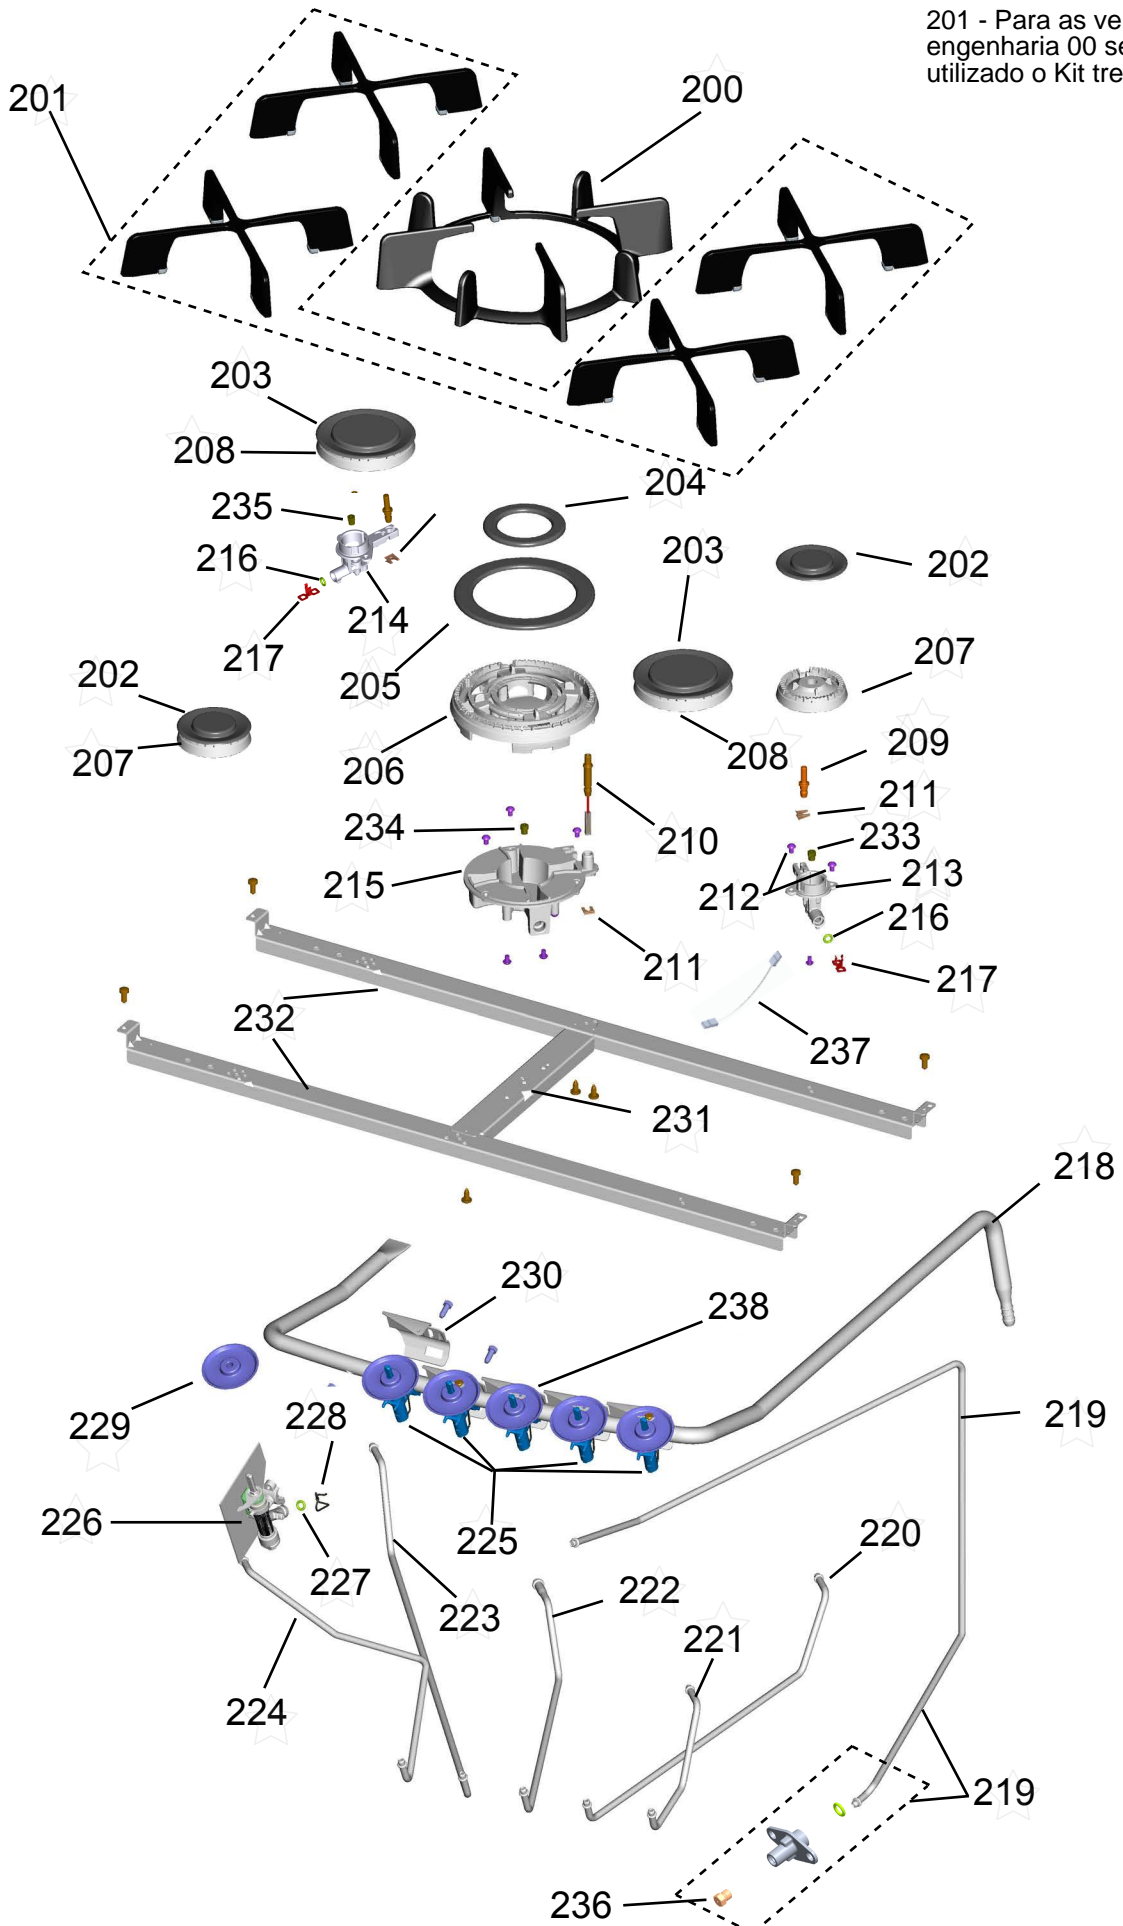

BRASTEMP

CATÁLOGO DE PEÇAS

BOCAS

BF675BR

| Revisão | Motivo | Páginas Alteradas | Elaborado Por | Revisado Por | Data |
|---------|-----------------------------------|---------------------------------|---------------|---------------------------------|----------|
| 00 | Fogão Duplo Forno - Conectividade | Clique aqui para digitar texto. | André V Pedra | Clique aqui para digitar texto. | Março/14 |

GRUPO 100 - MESA DE TRABALHO

* OS DEMAIS PARAFUSOS NÃO SÃO ITENS DE REPOSIÇÃO.

GRUPO 100 (CONTINUAÇÃO) - REDE ELÉTRICA

GRUPO 200 - SISTEMA GÁS

201 - Para as versão de engenharia 00 será utilizado o Kit trempe fofo 4