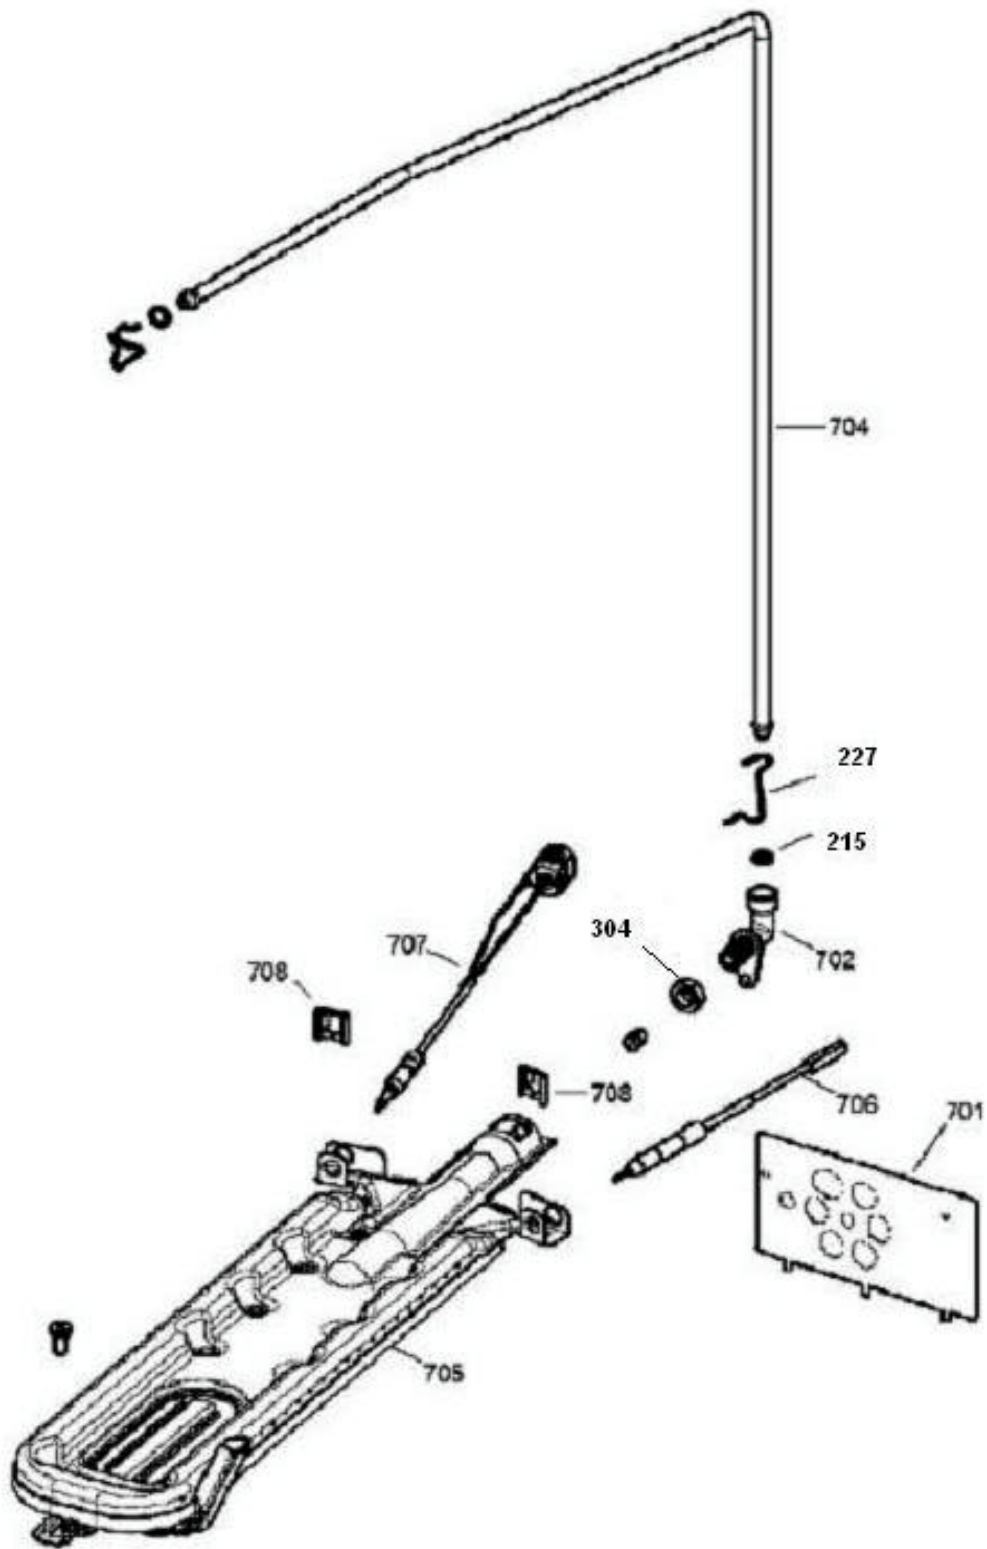

CATÁLOGO DE PEÇAS

BRASTEMP

FOGÃO 5 BOCAS Linha Ative!

BF676A

<i>N° ALT.</i>	<i>DATA</i>	<i>MOTIVO</i>	<i>RESP.</i>	<i>APROV.</i>
00	19.03.07	Lançamento do Fogão 5 bocas de piso - Linha Ative!	Fernando Franhani	Marcelo Seneme
01	05.08.08	Inclusão das informações de alteração das prateleiras	Michel L Alves	Marcelo Seneme
02	27.01.09	Inclusão do queimador tipo CAST	Fernando S Bastos	Giancarlo

Houve alteração no trilho da prateleira (107), na prateleira superior (129), na prateleira inferior (128), nos quadros laterais (127) e na haste da prateleira (130).

Consultar **PPFG0062** para que a peça correta a ser solicitada seja identificada.