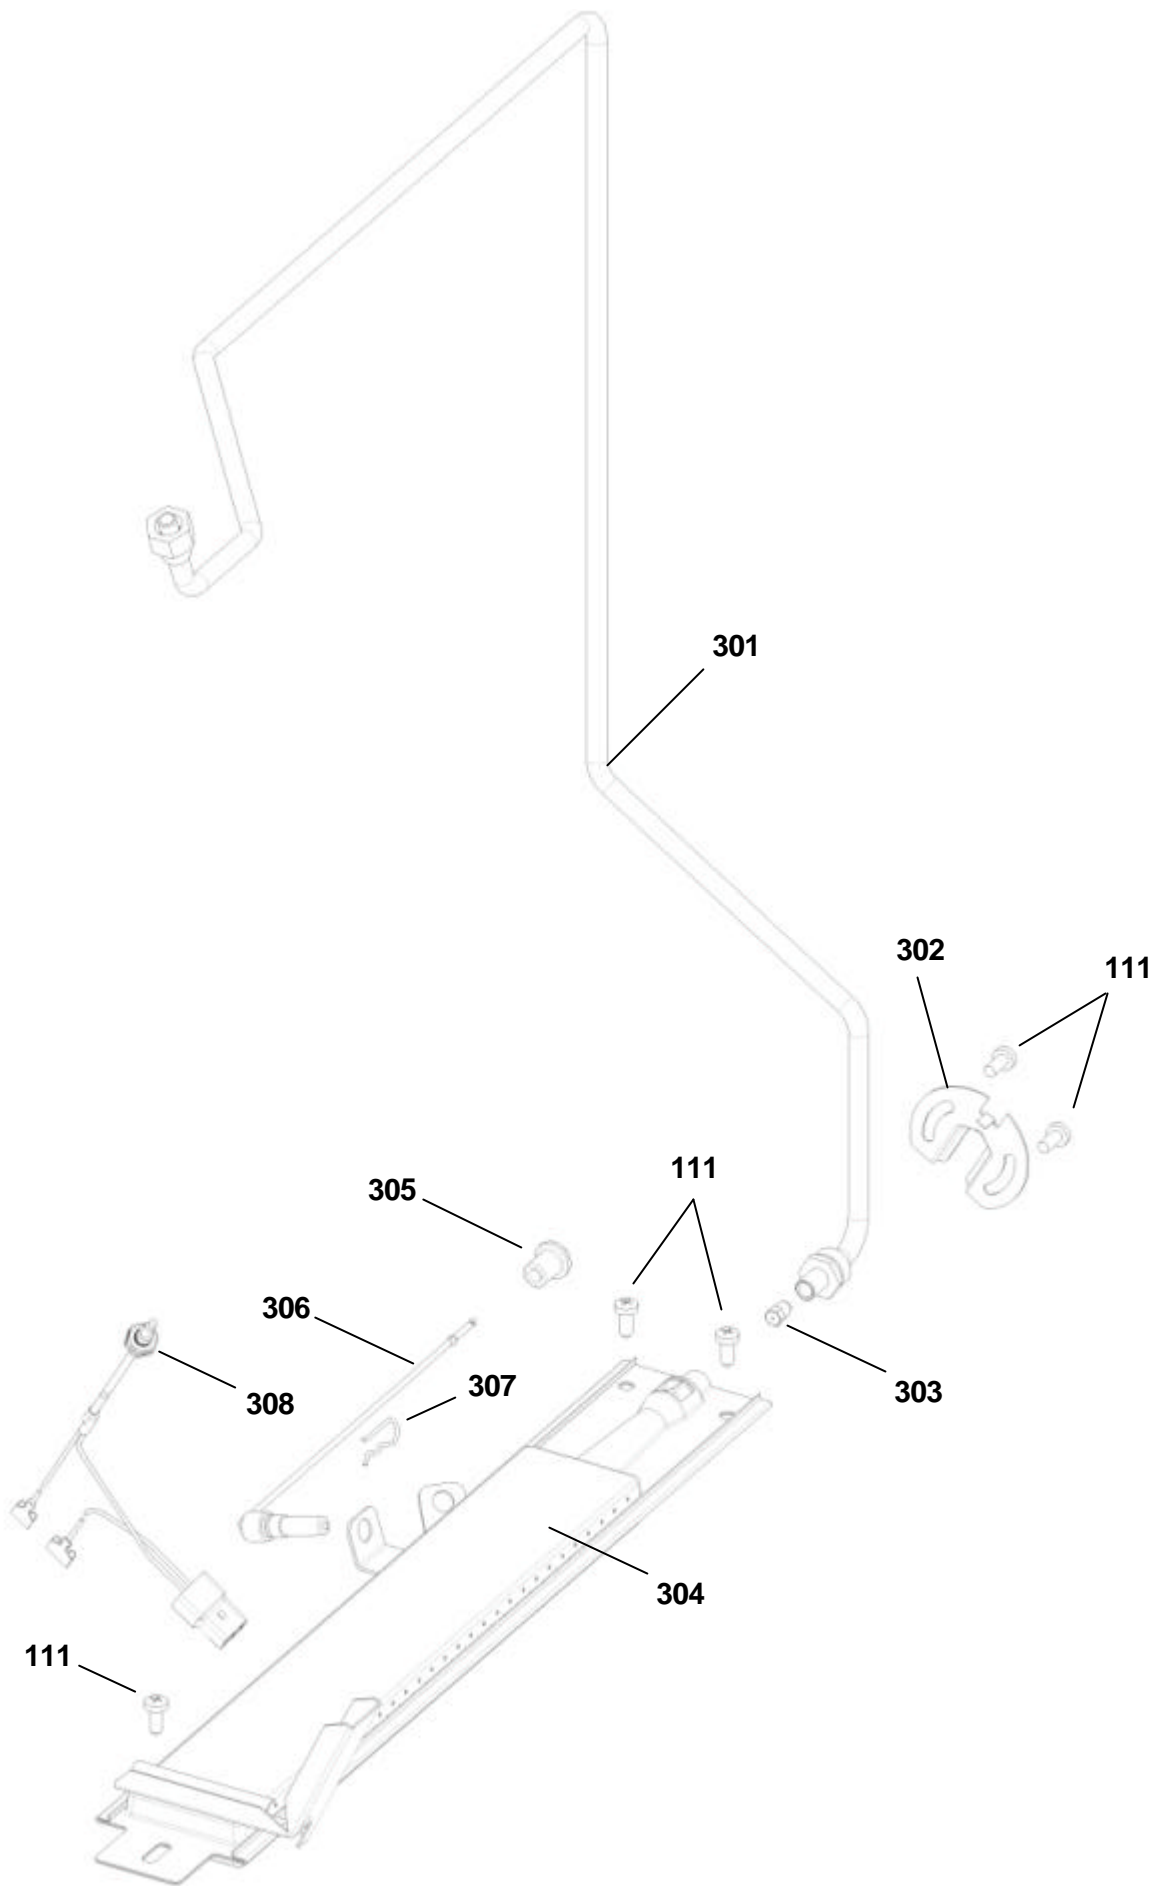

CATÁLOGO DE PEÇAS

BRASTEMP

FOGÃO 5 BOCAS Linha Ative!

BF676A

<i>N° ALT.</i>	<i>DATA</i>	<i>MOTIVO</i>	<i>RESP.</i>	<i>APROV.</i>
00	19.03.07	Lançamento do Fogão 5 bocas de piso - Linha Ative!	Fernando Franhani	Marcelo Seneme
01	05.08.08	Inclusão das informações de alteração das prateleiras	Michel L Alves	Marcelo Seneme
02	27.01.09	Inclusão do queimador tipo CAST	Fernando S Bastos	Giancarlo

Houve alteração no trilho da prateleira (107), na prateleira superior (129), na prateleira inferior (128), nos quadros laterais (127) e na haste da prateleira (130).

Consultar **PPFG0062** para que a peça correta a ser solicitada seja identificada.