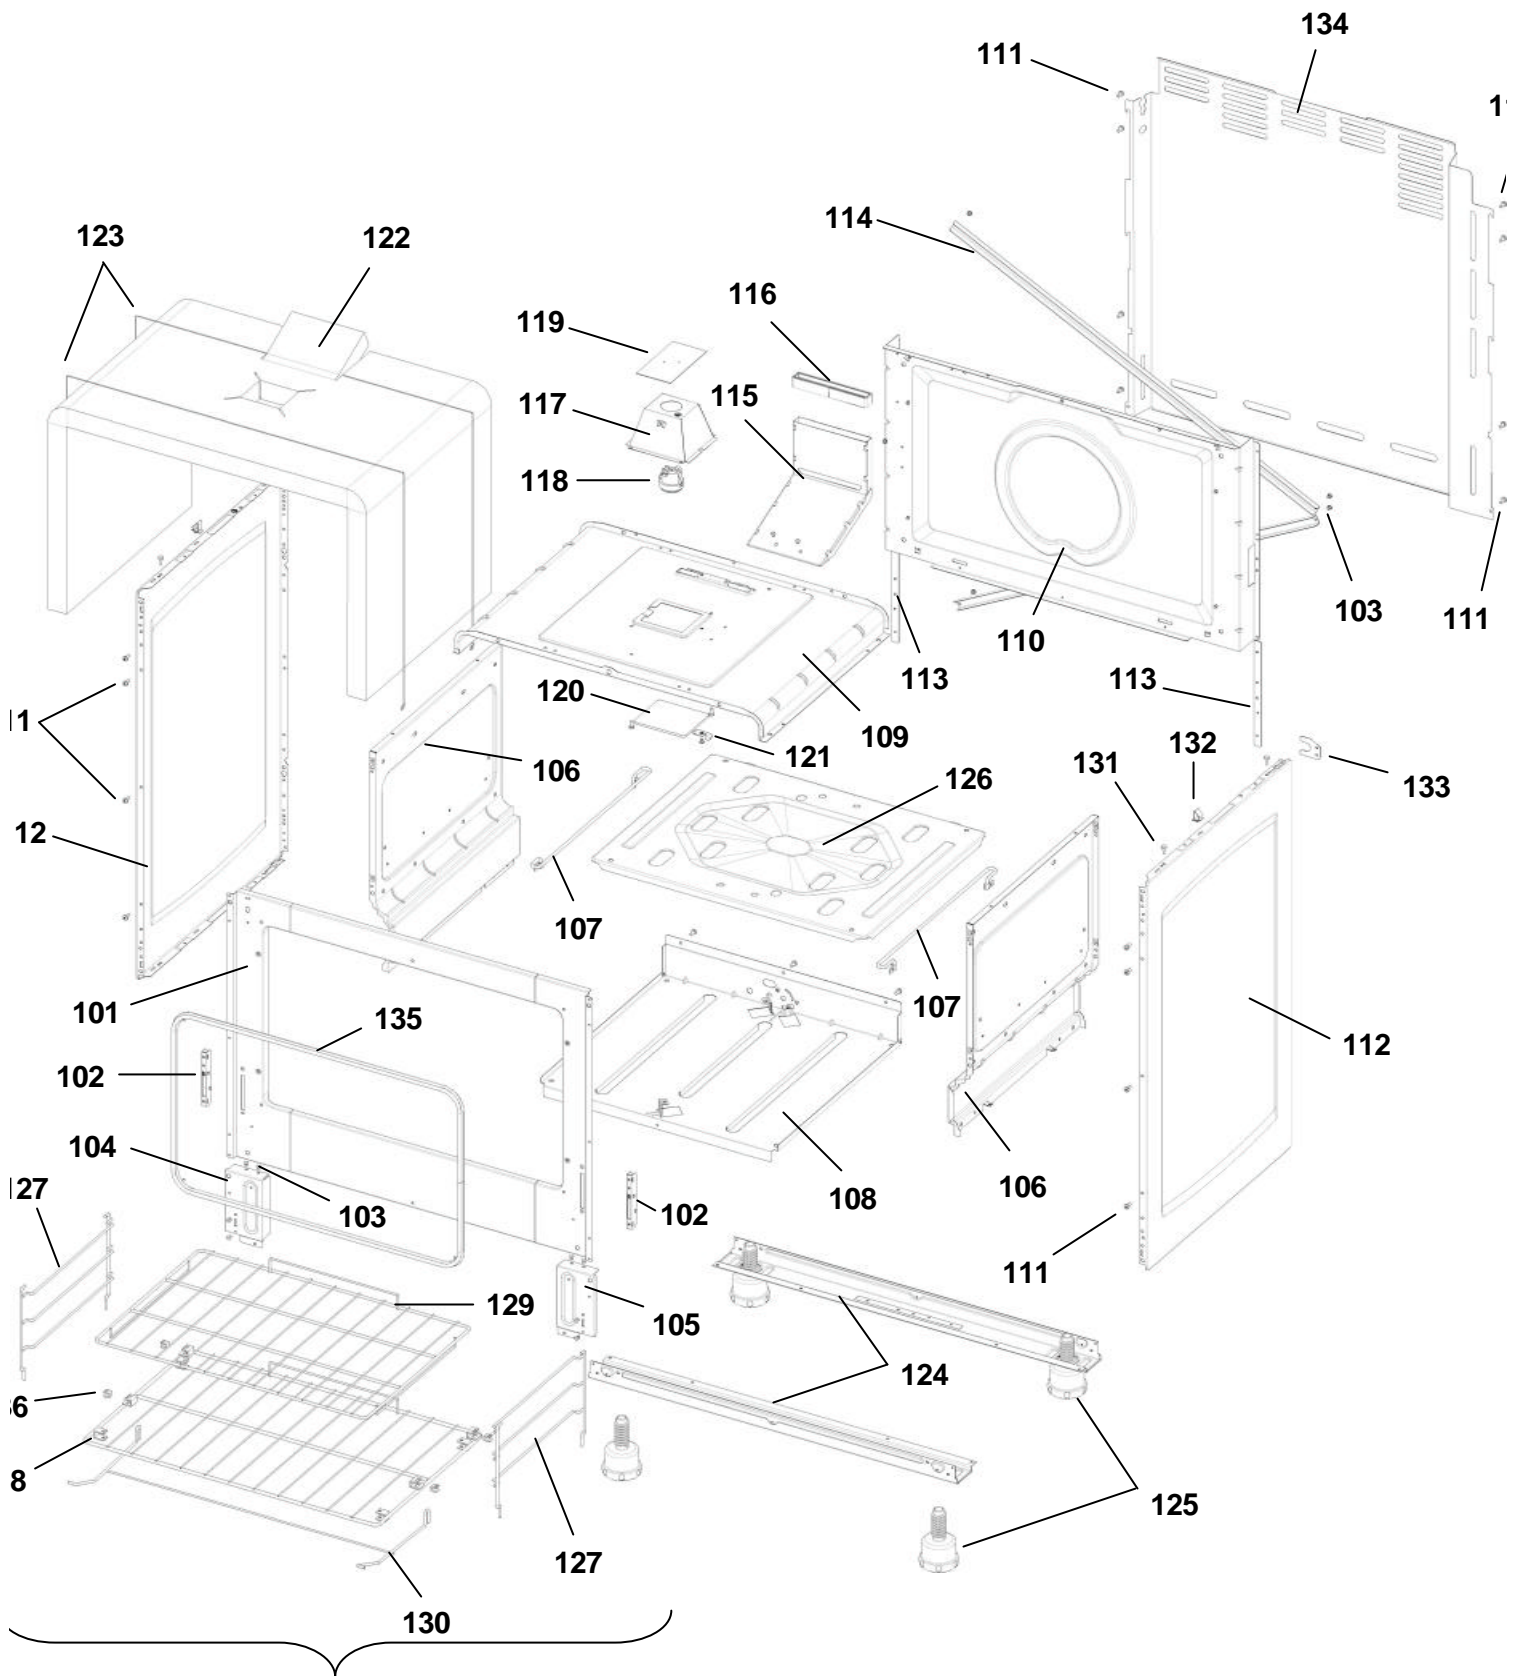

CATÁLOGO DE PEÇAS

BRASTEMP

FOGÃO 5 BOCAS Linha Ative!

BF676A

<i>N° ALT.</i>	<i>DATA</i>	<i>MOTIVO</i>	<i>RESP.</i>	<i>APROV.</i>
00	19.03.07	Lançamento do Fogão 5 bocas de piso - Linha Ative!	Fernando Franhani	Marcelo Seneme
01	05.08.08	Inclusão das informações de alteração das prateleiras	Michel L Alves	Marcelo Seneme
02	27.01.09	Inclusão do queimador tipo CAST	Fernando S Bastos	Giancarlo

Houve alteração no trilho da prateleira (107), na prateleira superior (129), na prateleira inferior (128), nos quadros laterais (127) e na haste da prateleira (130).

Consultar **PPFG0062** para que a peça correta a ser solicitada seja identificada.