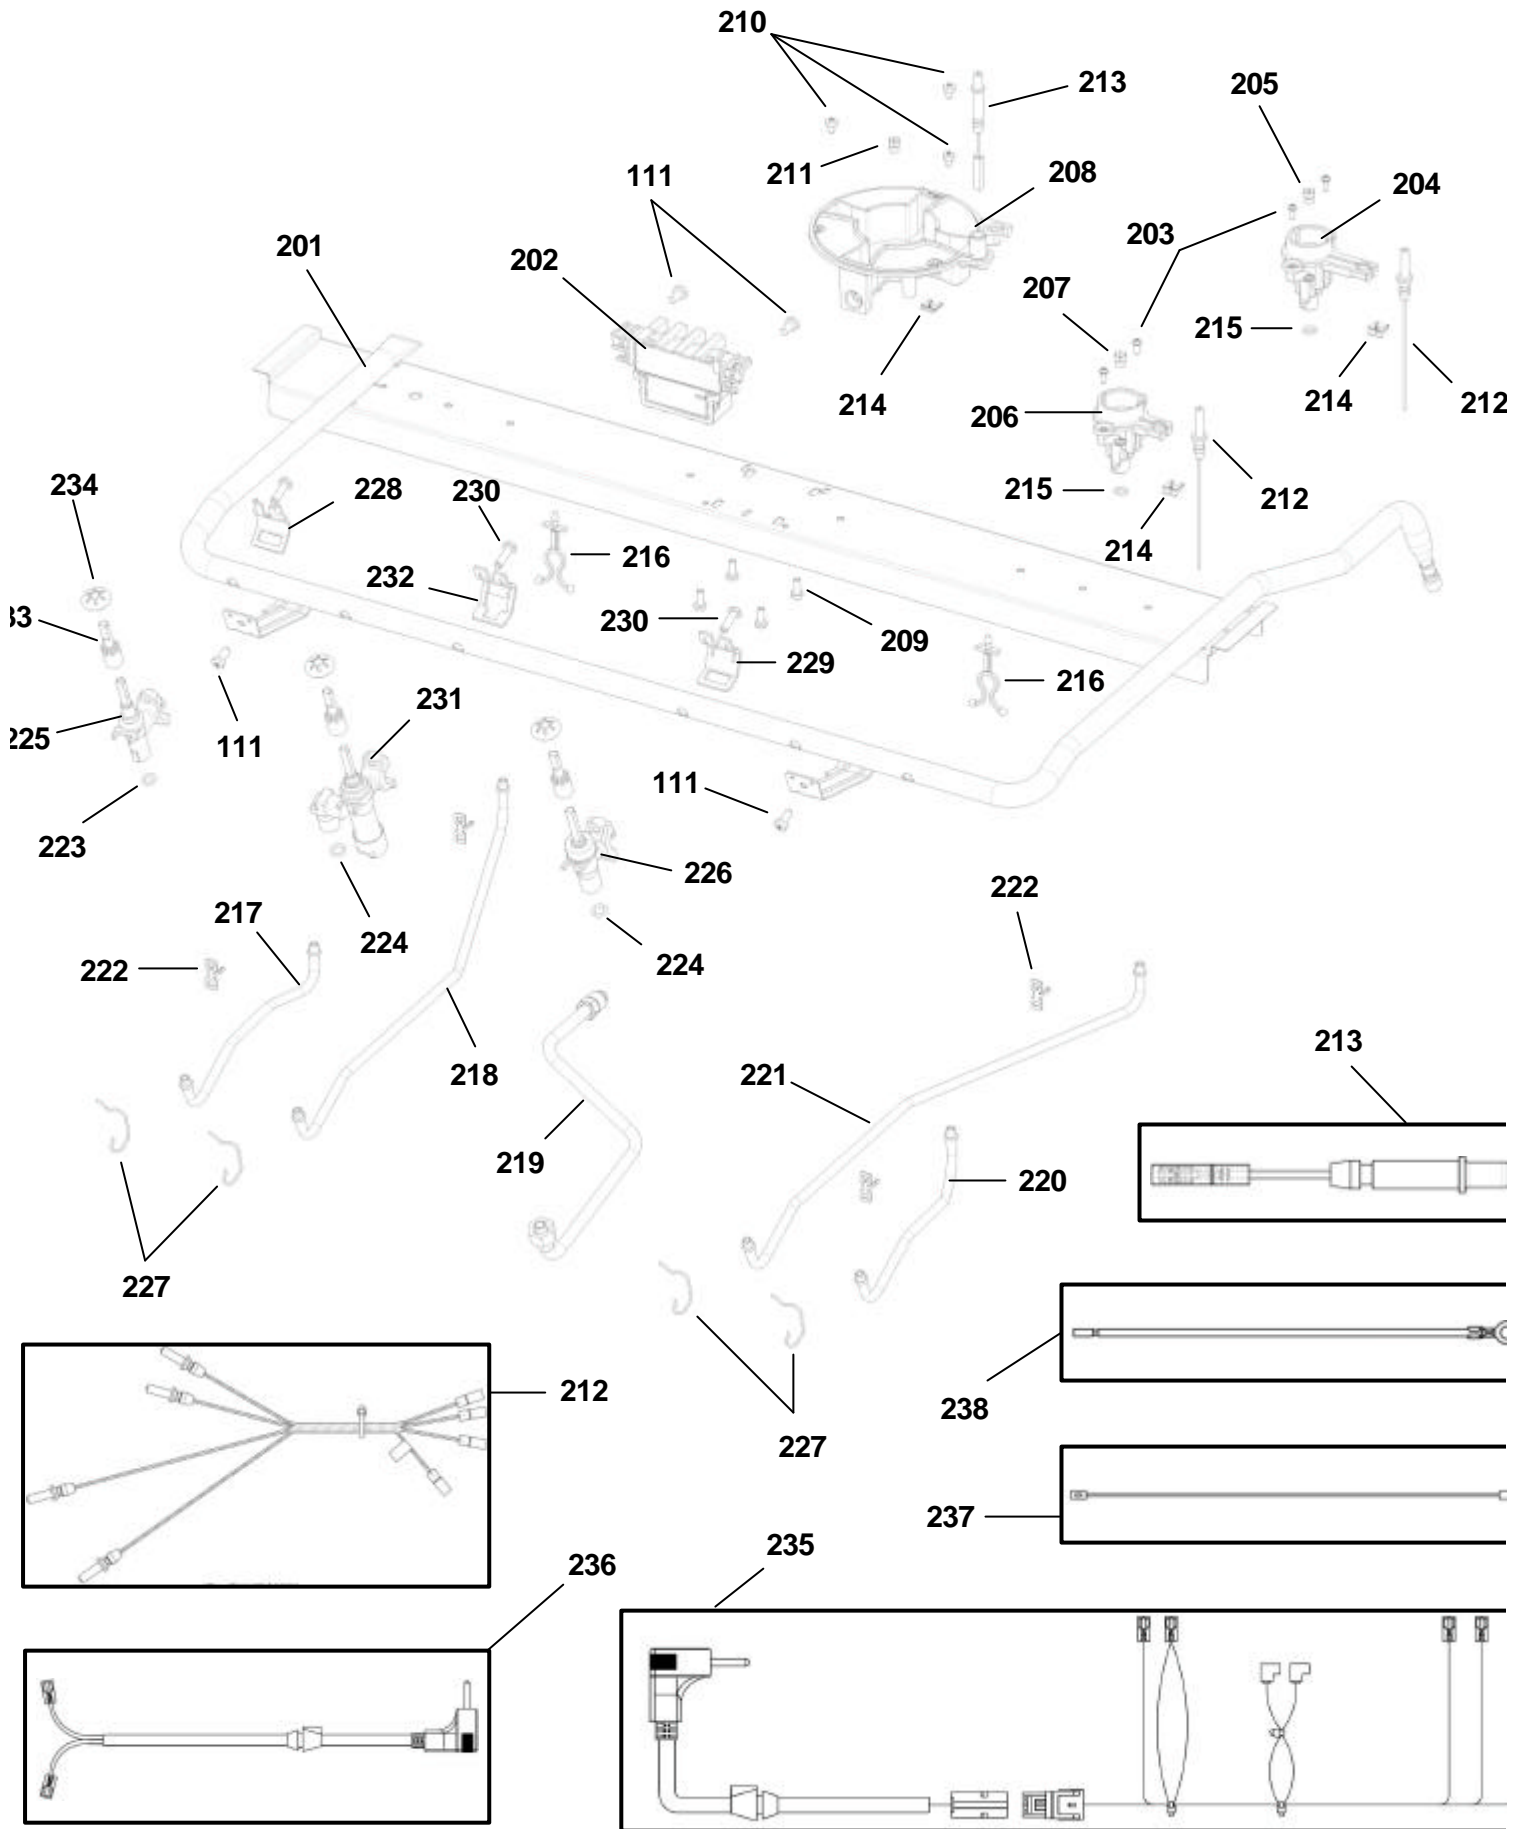

CATÁLOGO DE PEÇAS

BRASTEMP

FOGÃO 5 BOCAS Linha Ative!

BF676A

<i>N° ALT.</i>	<i>DATA</i>	<i>MOTIVO</i>	<i>RESP.</i>	<i>APROV.</i>
00	19.03.07	Lançamento do Fogão 5 bocas de piso - Linha Ative!	Fernando Franhani	Marcelo Seneme
01	05.08.08	Inclusão das informações de alteração das prateleiras	Michel L Alves	Marcelo Seneme
02	27.01.09	Inclusão do queimador tipo CAST	Fernando S Bastos	Giancarlo

Houve alteração no trilho da prateleira (107), na prateleira superior (129), na prateleira inferior (128), nos quadros laterais (127) e na haste da prateleira (130).

Consultar **PPFG0062** para que a peça correta a ser solicitada seja identificada.