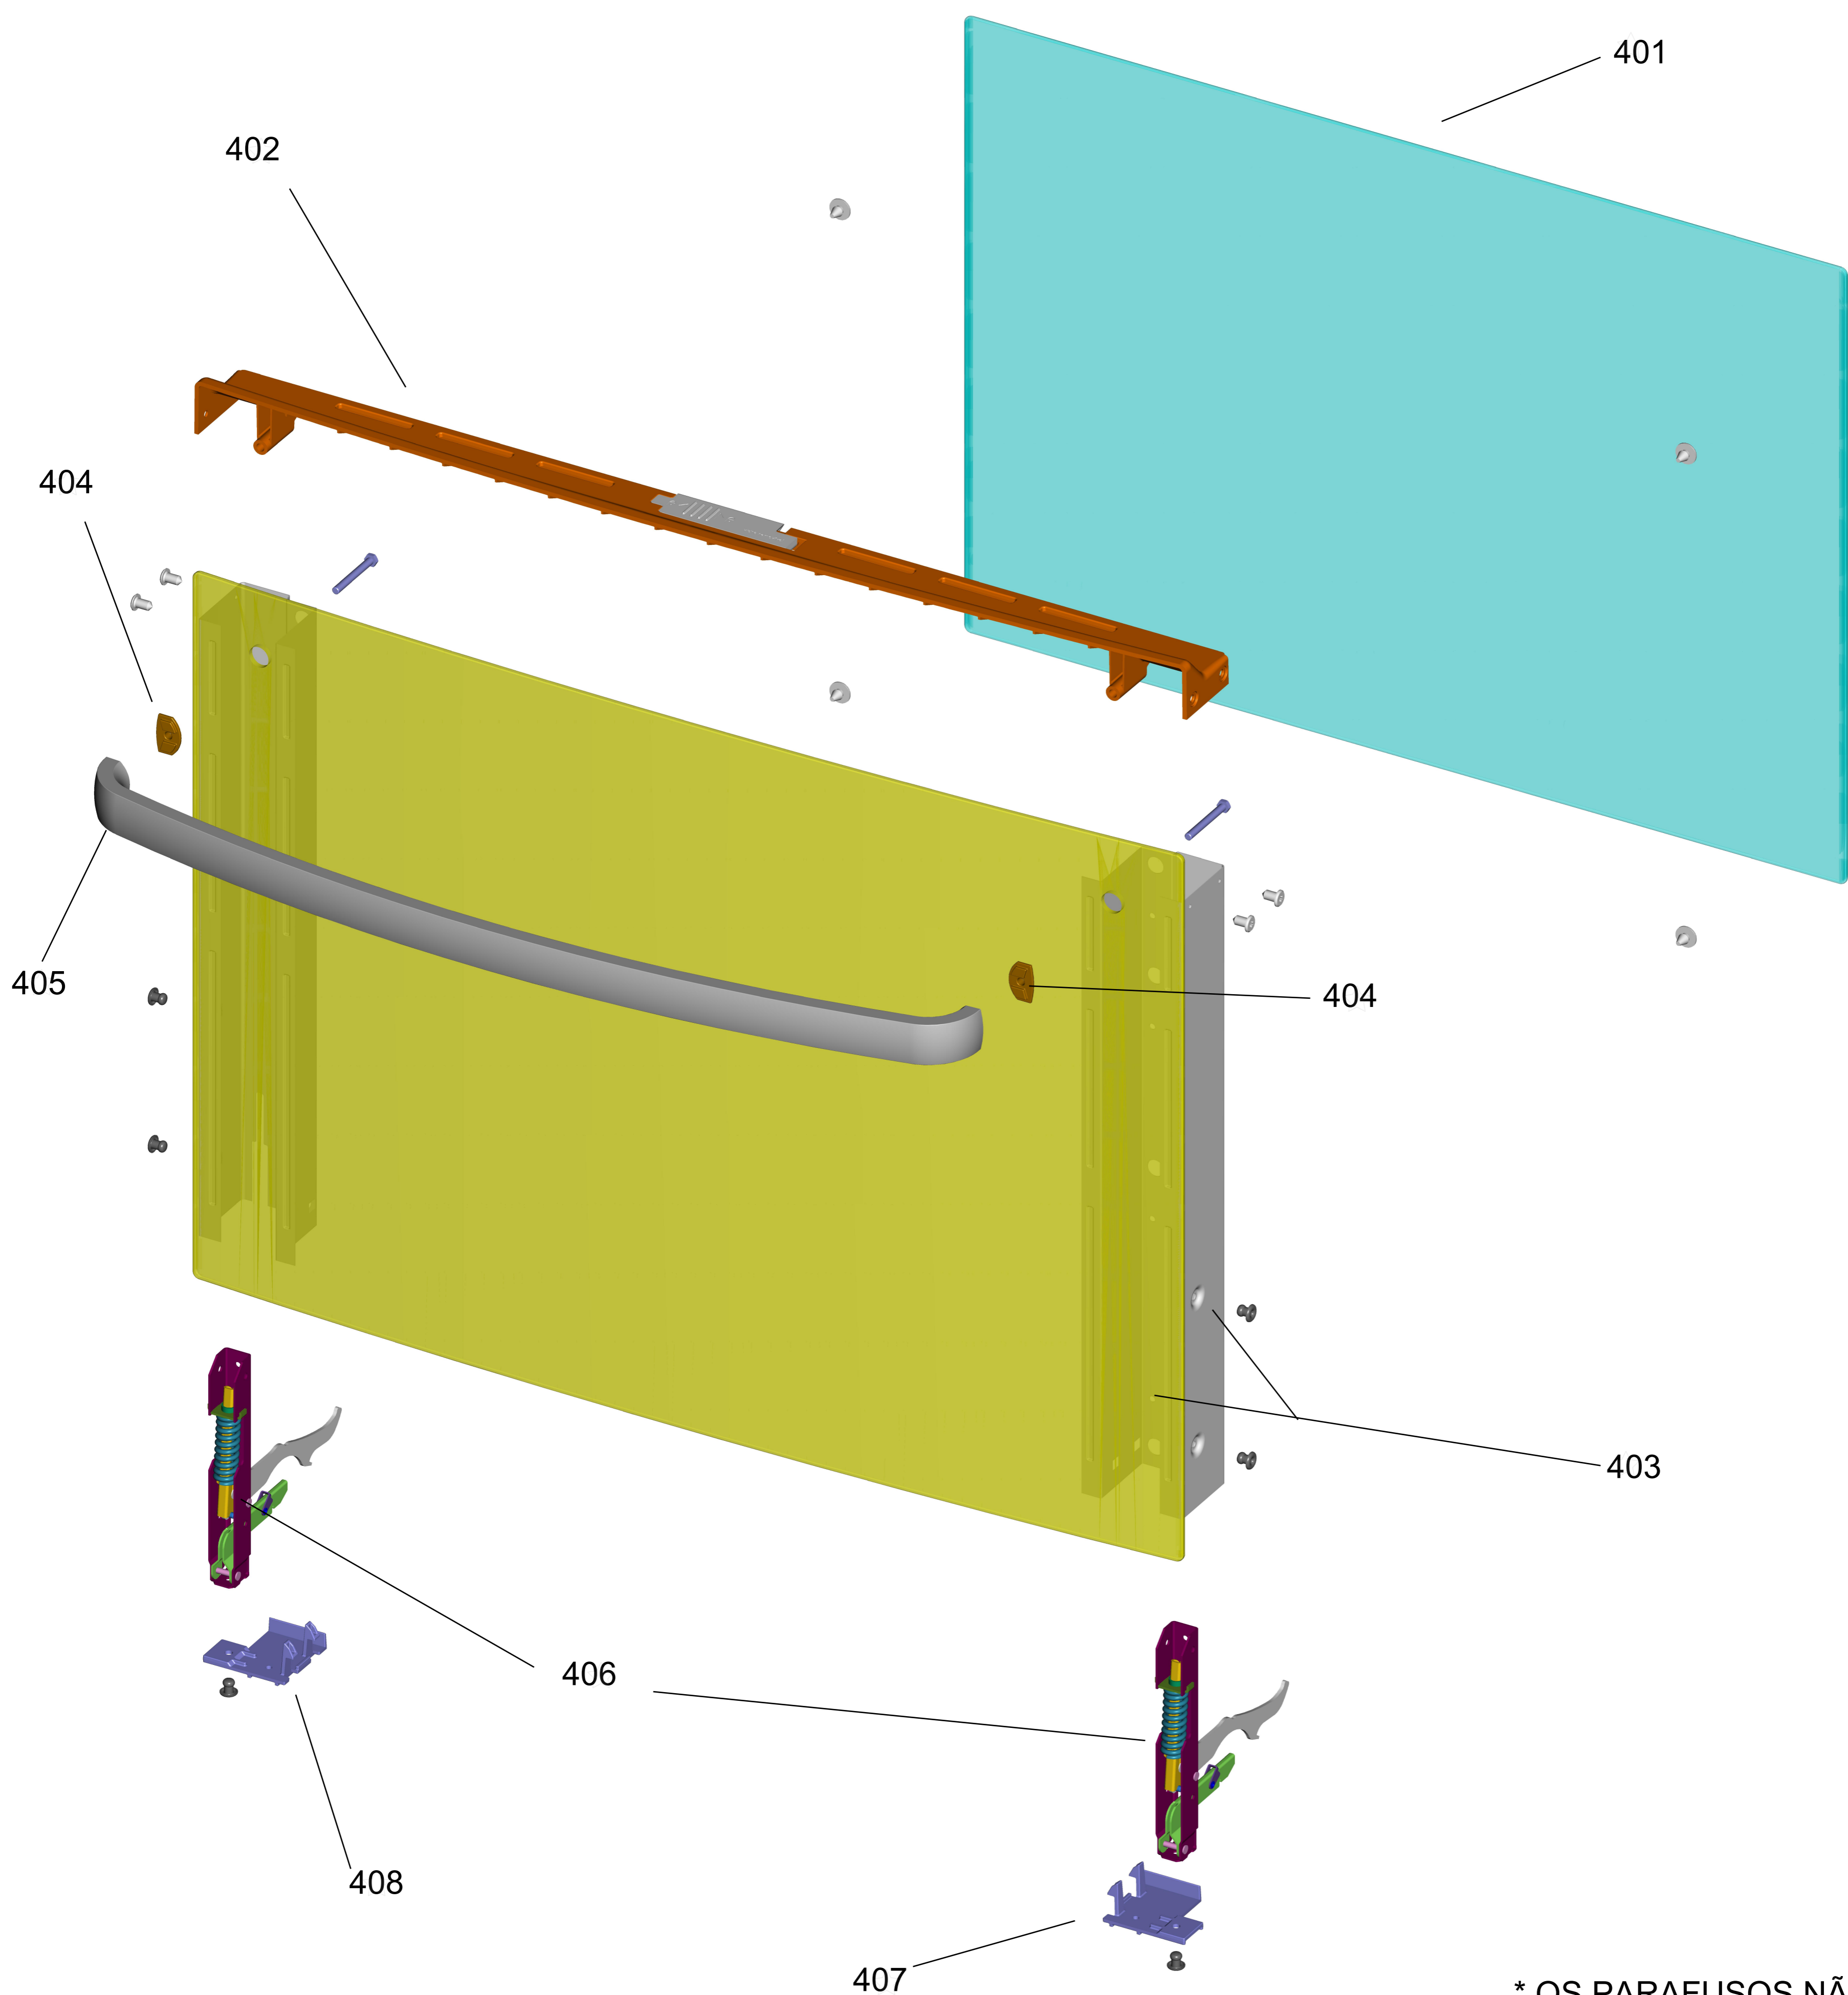

GRUPO 400 - CONJUNTO PORTA

* OS PARAFUSOS NÃO SÃO
ITENS DE REPOSIÇÃO