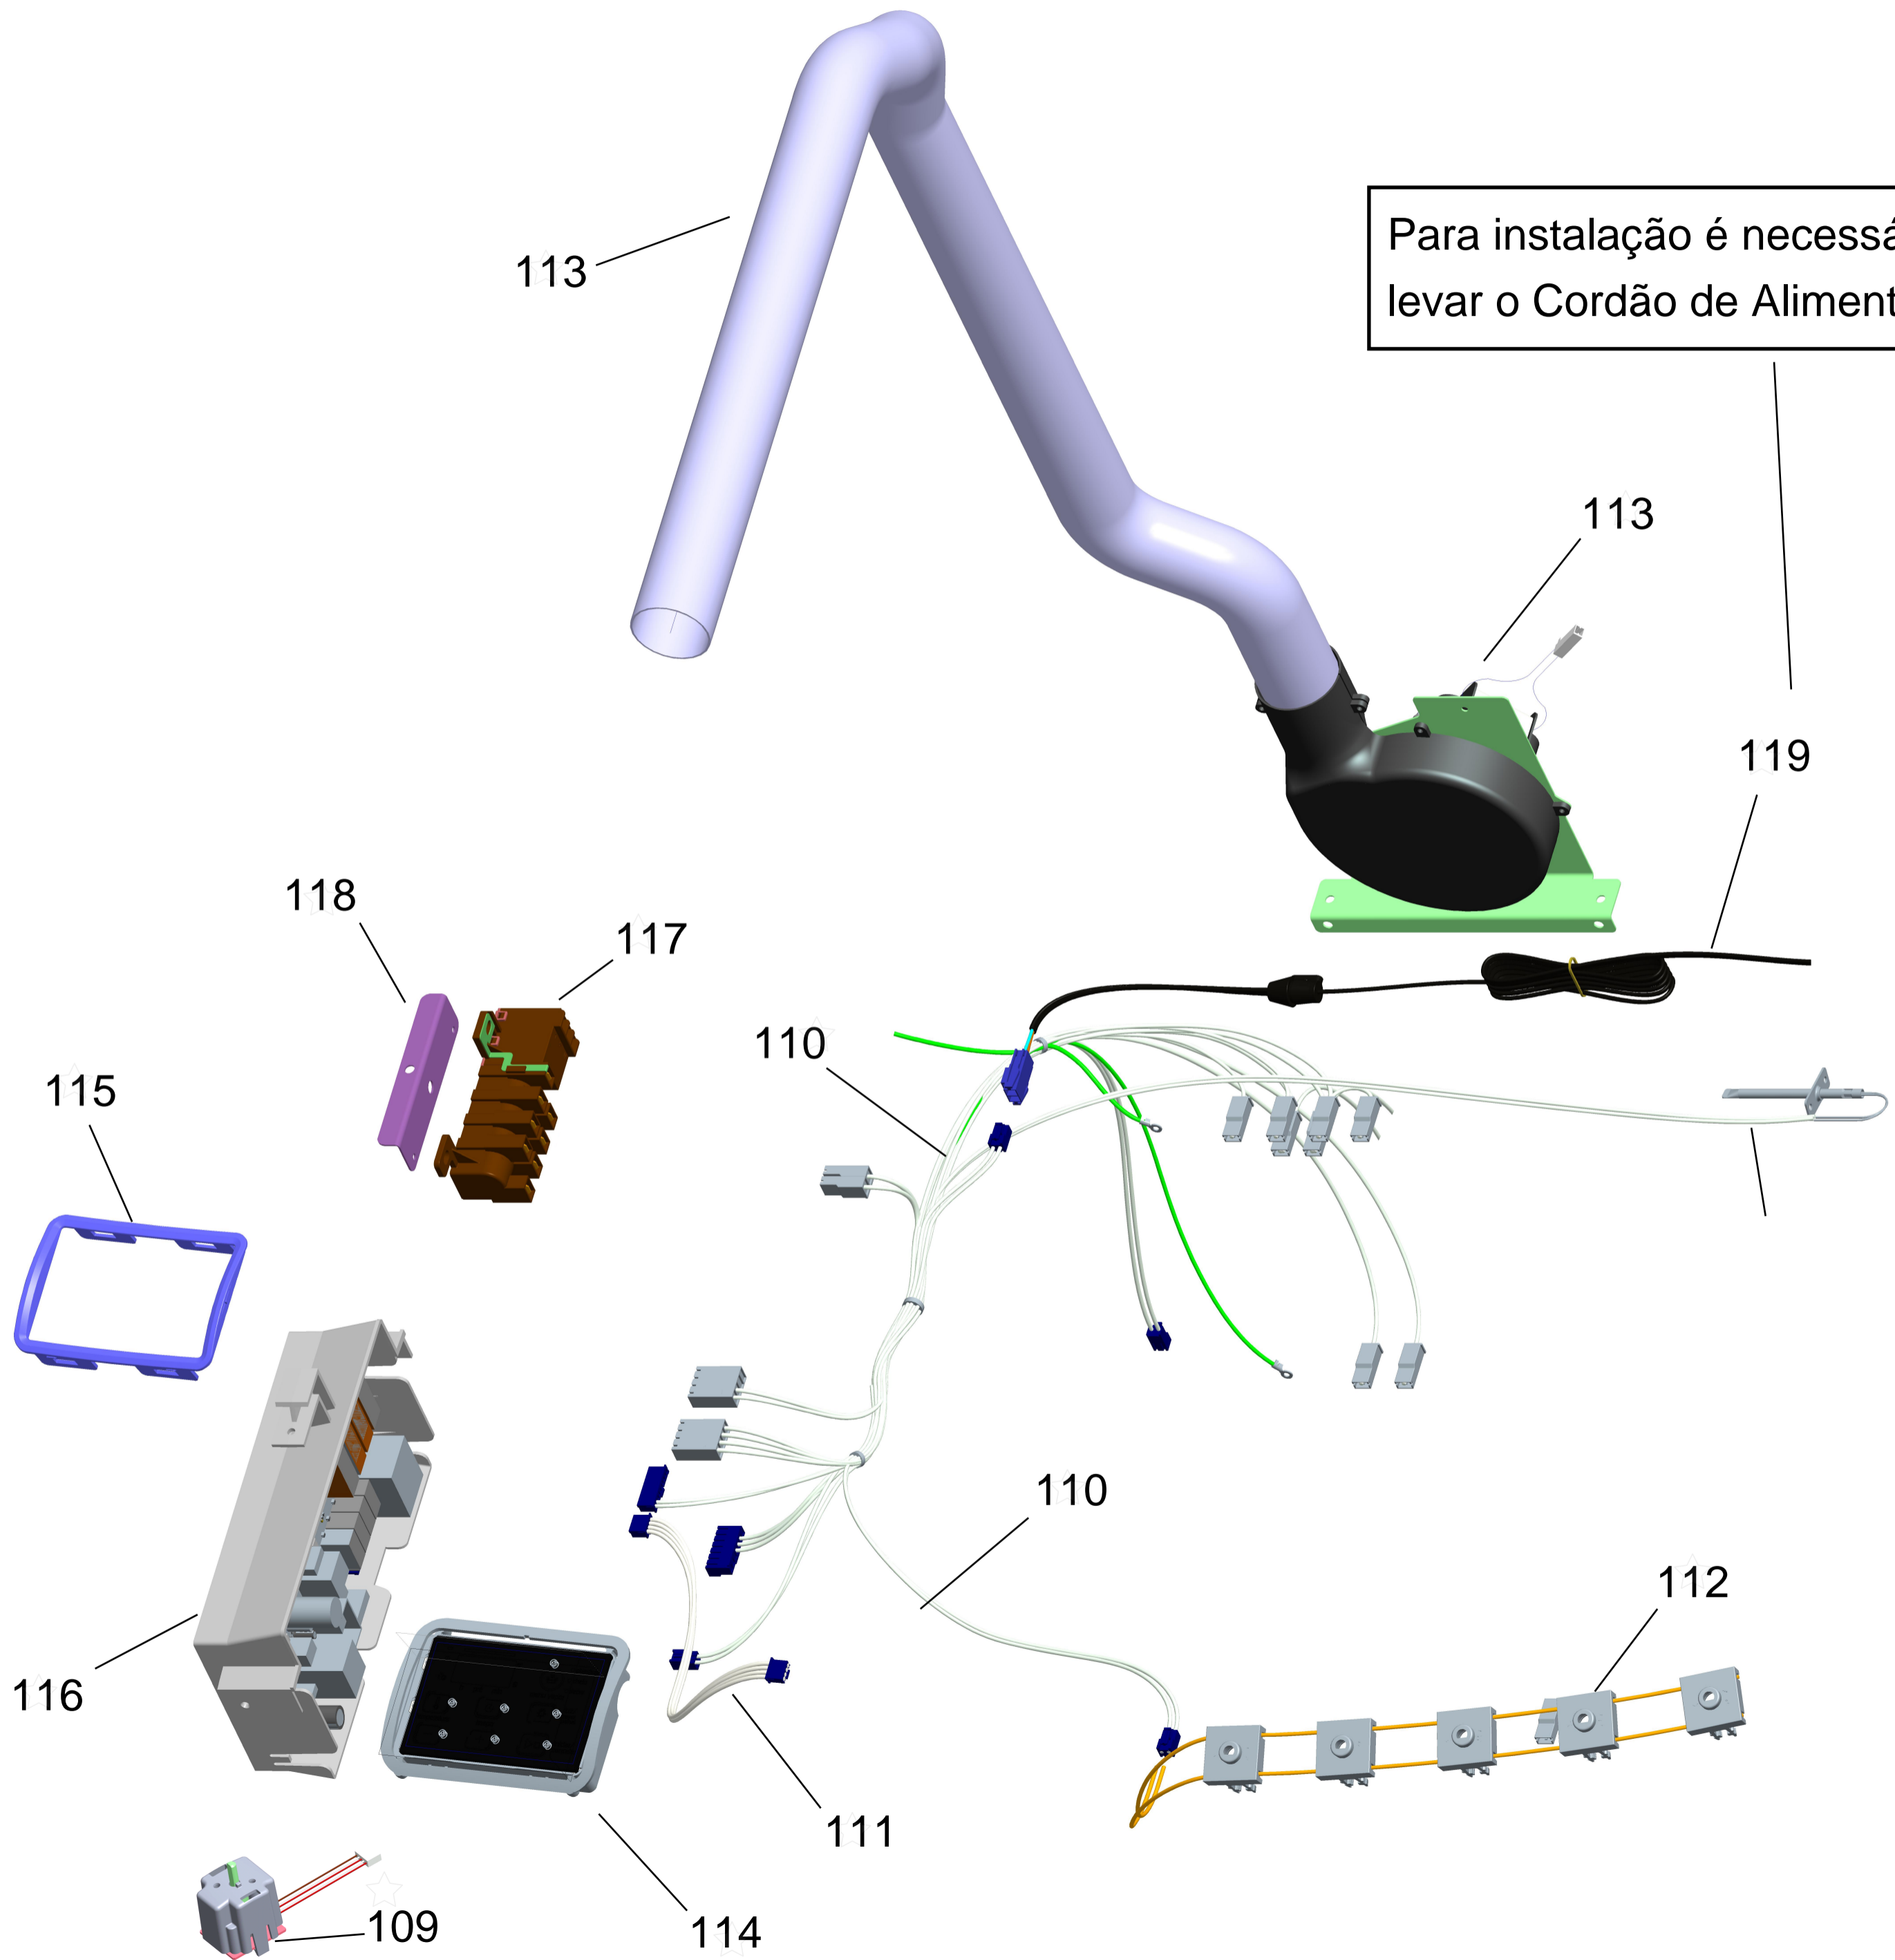

BRASTEMP

CATÁLOGO DE PEÇAS

FOGÃO DE PISO 5 BOCAS

BF 750

| Revisão | Motivo | Páginas Alteradas | Elaborado Por | Revisado Por | Data |
|---------|--|-------------------|------------------|--------------|----------|
| 00 | Fogão de piso 5 bocas - T [^] •æ â^Áã! Á | - | Victor Mendonça | - | Ju ho/13 |
| 01 | Revisão Geral | - | João G Guariento | - | Out / 13 |

GRUPO 100 - MESA DE TRABALHO

* OS PARAFUSOS NÃO SÃO ITENS DE REPOSIÇÃO.

GRUPO 100 (CONTINUAÇÃO) - REDE ELÉTRICA

Para instalação é necessário
levar o Cordão de Alimentação

Os parafusos não são
 itens de reposição.
 Exceto Ref. 238