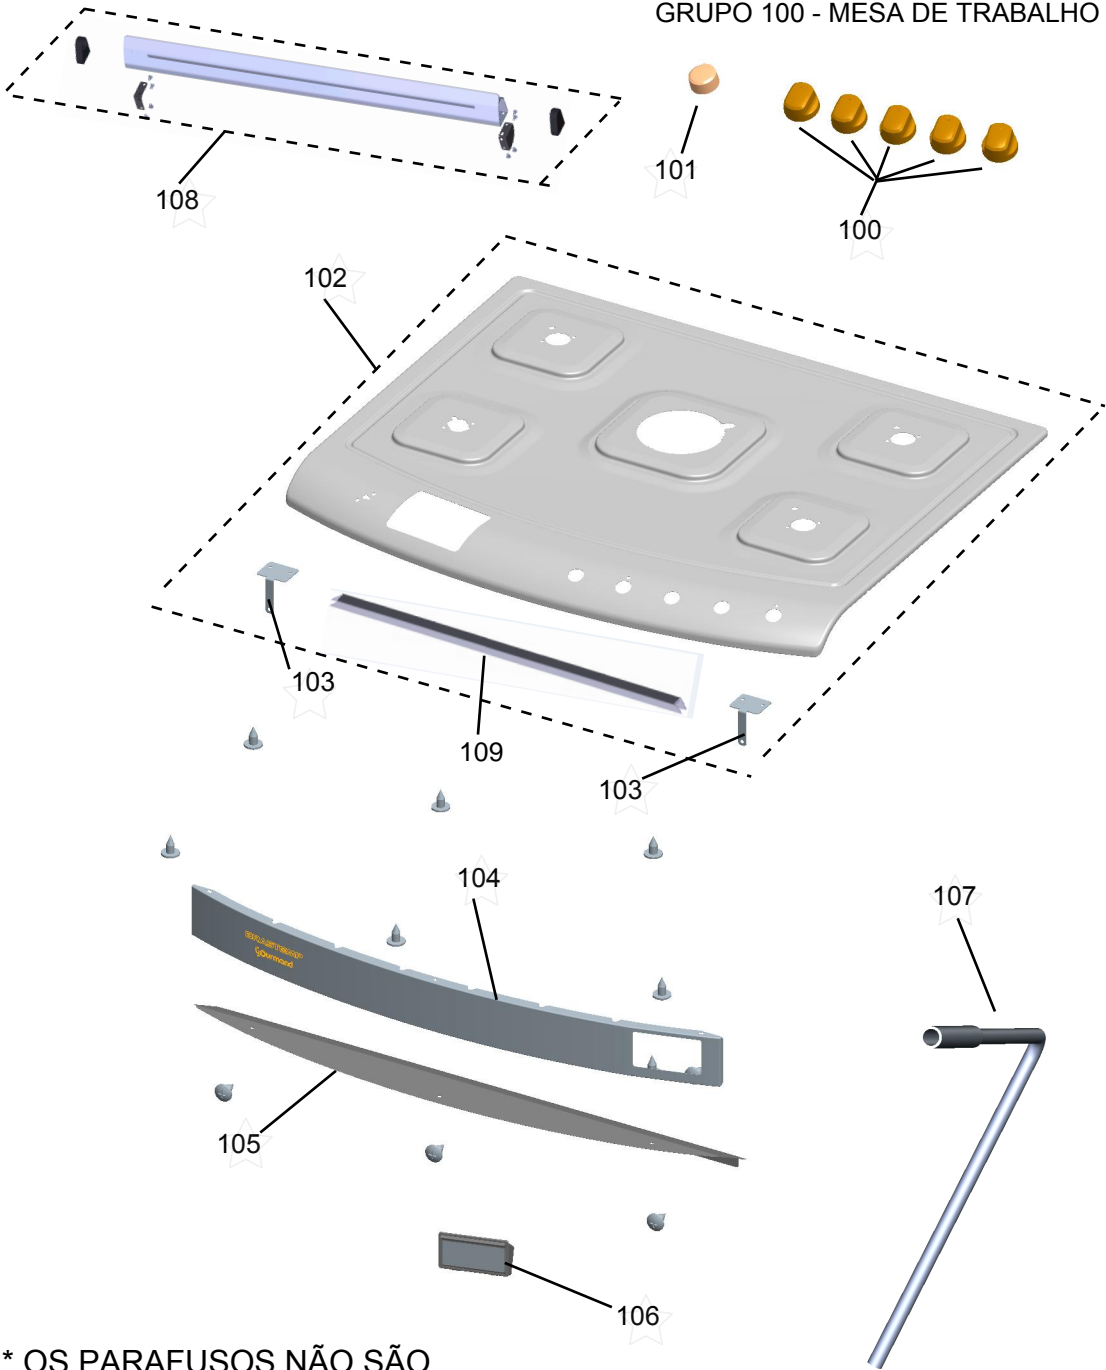

BRASTEMP

CATÁLOGO DE PEÇAS

FOGÃO DE PISO 5 BOCAS

BF 750

| Revisão | Motivo | Páginas Alteradas | Elaborado Por | Revisado Por | Data |
|---------|--|-------------------|------------------|--------------|----------|
| 00 | Fogão de piso 5 bocas - T [^] •æ â^Áã! Á | - | Victor Mendonça | - | Ju ho/13 |
| 01 | Revisão Geral | - | João G Guariento | - | Out / 13 |

GRUPO 100 - MESA DE TRABALHO

* OS PARAFUSOS NÃO SÃO ITENS DE REPOSIÇÃO.

GRUPO 100 (CONTINUAÇÃO) - REDE ELÉTRICA

Para instalação é necessário
levar o Cordão de Alimentação

Os parafusos não são
 itens de reposição.
 Exceto Ref. 238