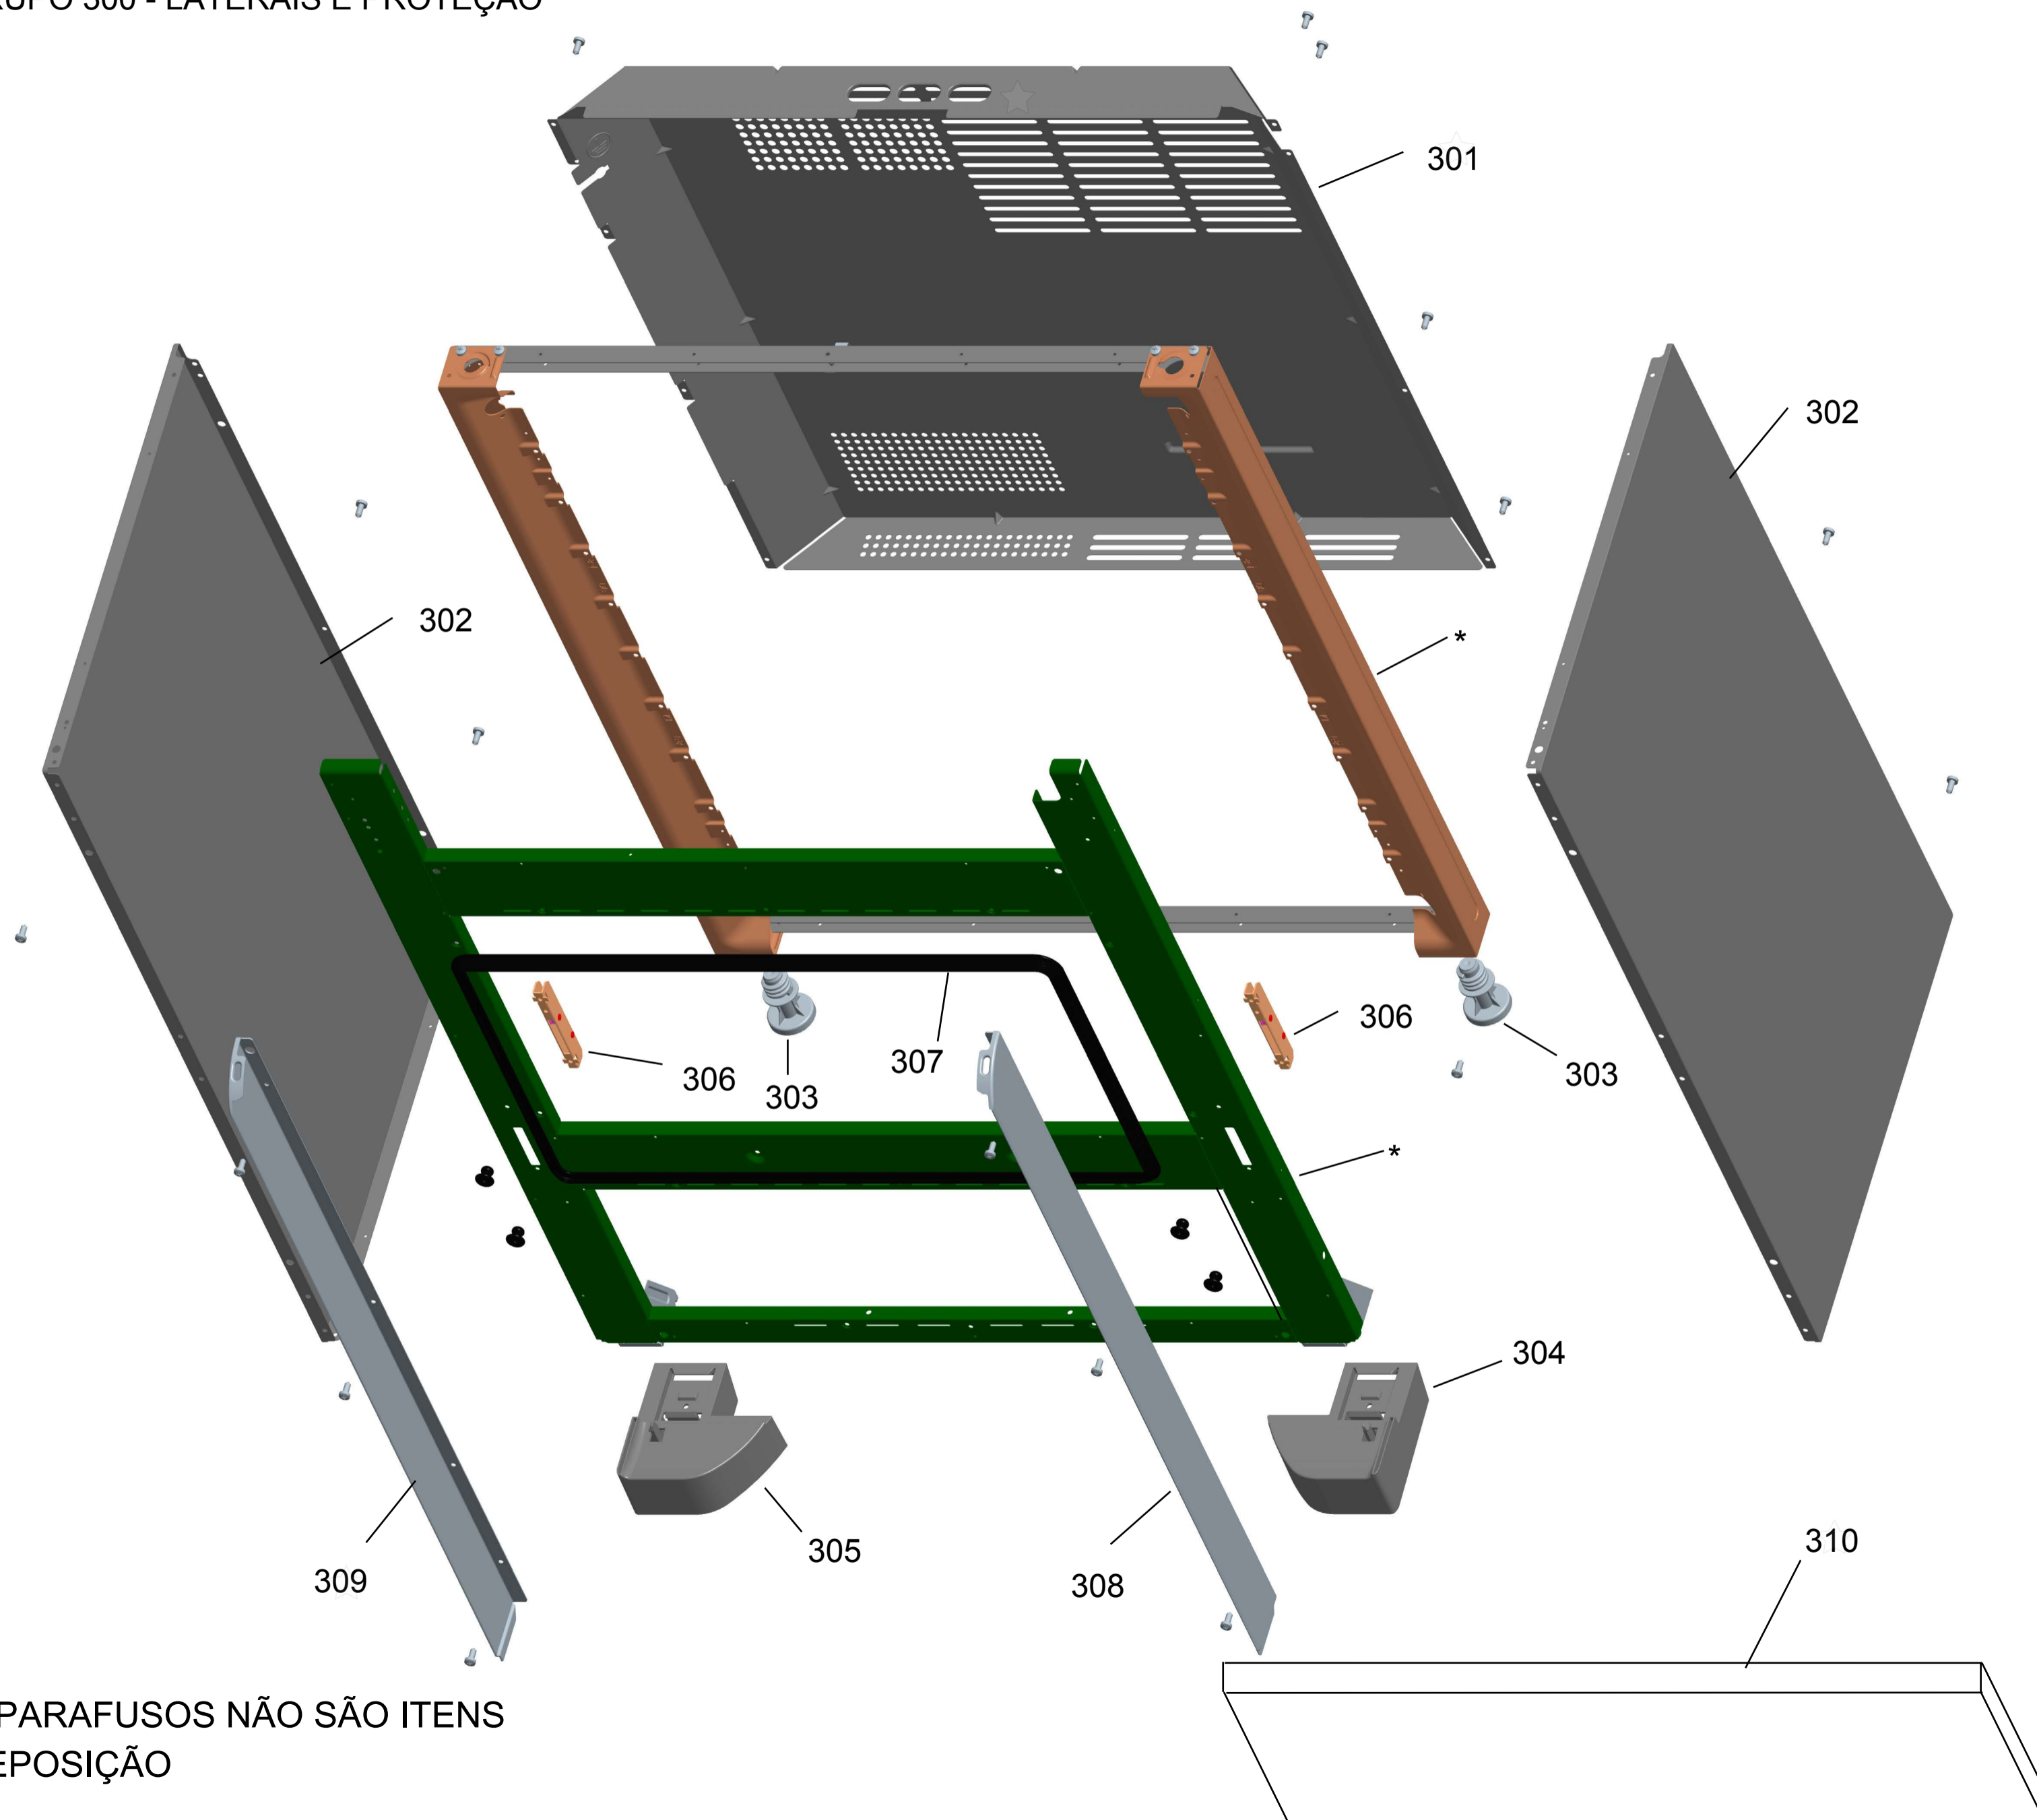

GRUPO 300 - LATERAIS E PROTEÇÃO

* OS PARAFUSOS NÃO SÃO ITENS DE REPOSIÇÃO