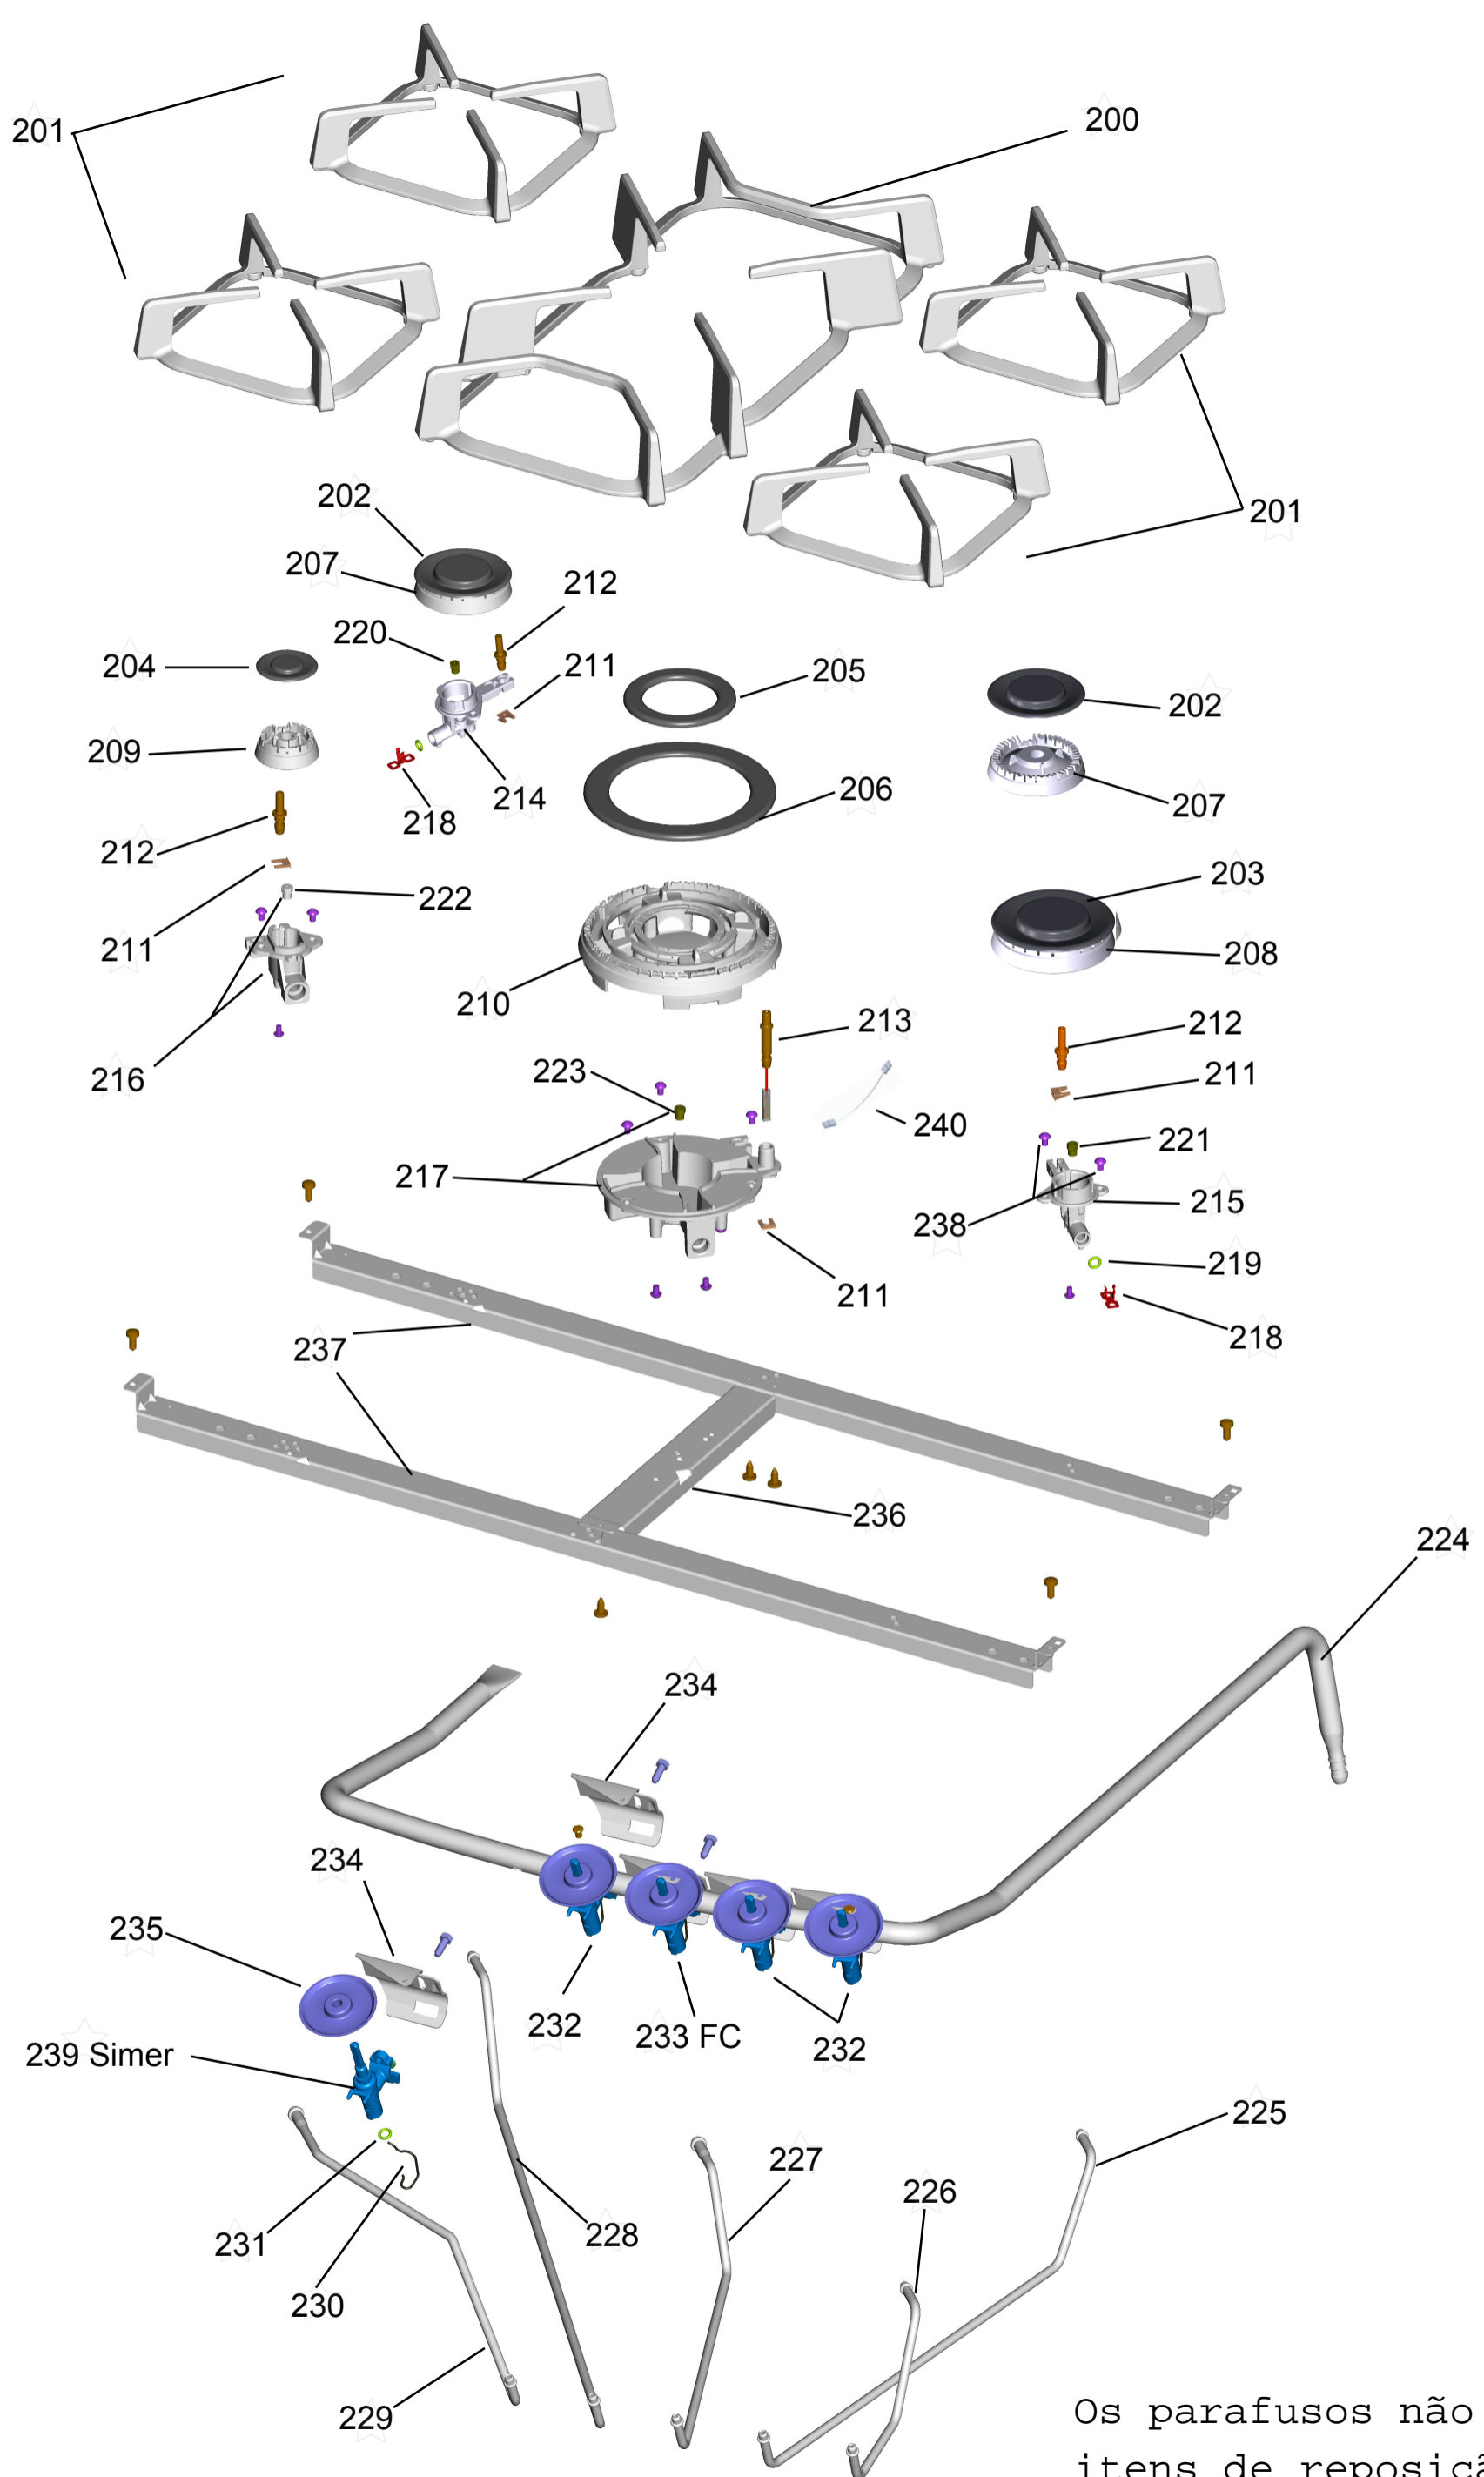

BRASTEMP

CATÁLOGO DE PEÇAS

FOGÃO DE PISO 5 BOCAS

BF 750

| Revisão | Motivo | Páginas Alteradas | Elaborado Por | Revisado Por | Data |
|---------|--|-------------------|------------------|--------------|----------|
| 00 | Fogão de piso 5 bocas - T [^] •æ â^Áã! Á | - | Victor Mendonça | - | Ju ho/13 |
| 01 | Revisão Geral | - | João G Guariento | - | Out / 13 |

GRUPO 100 - MESA DE TRABALHO

* OS PARAFUSOS NÃO SÃO ITENS DE REPOSIÇÃO.

GRUPO 100 (CONTINUAÇÃO) - REDE ELÉTRICA

Para instalação é necessário
levar o Cordão de Alimentação

Os parafusos não são
 itens de reposição.
 Exceto Ref. 238