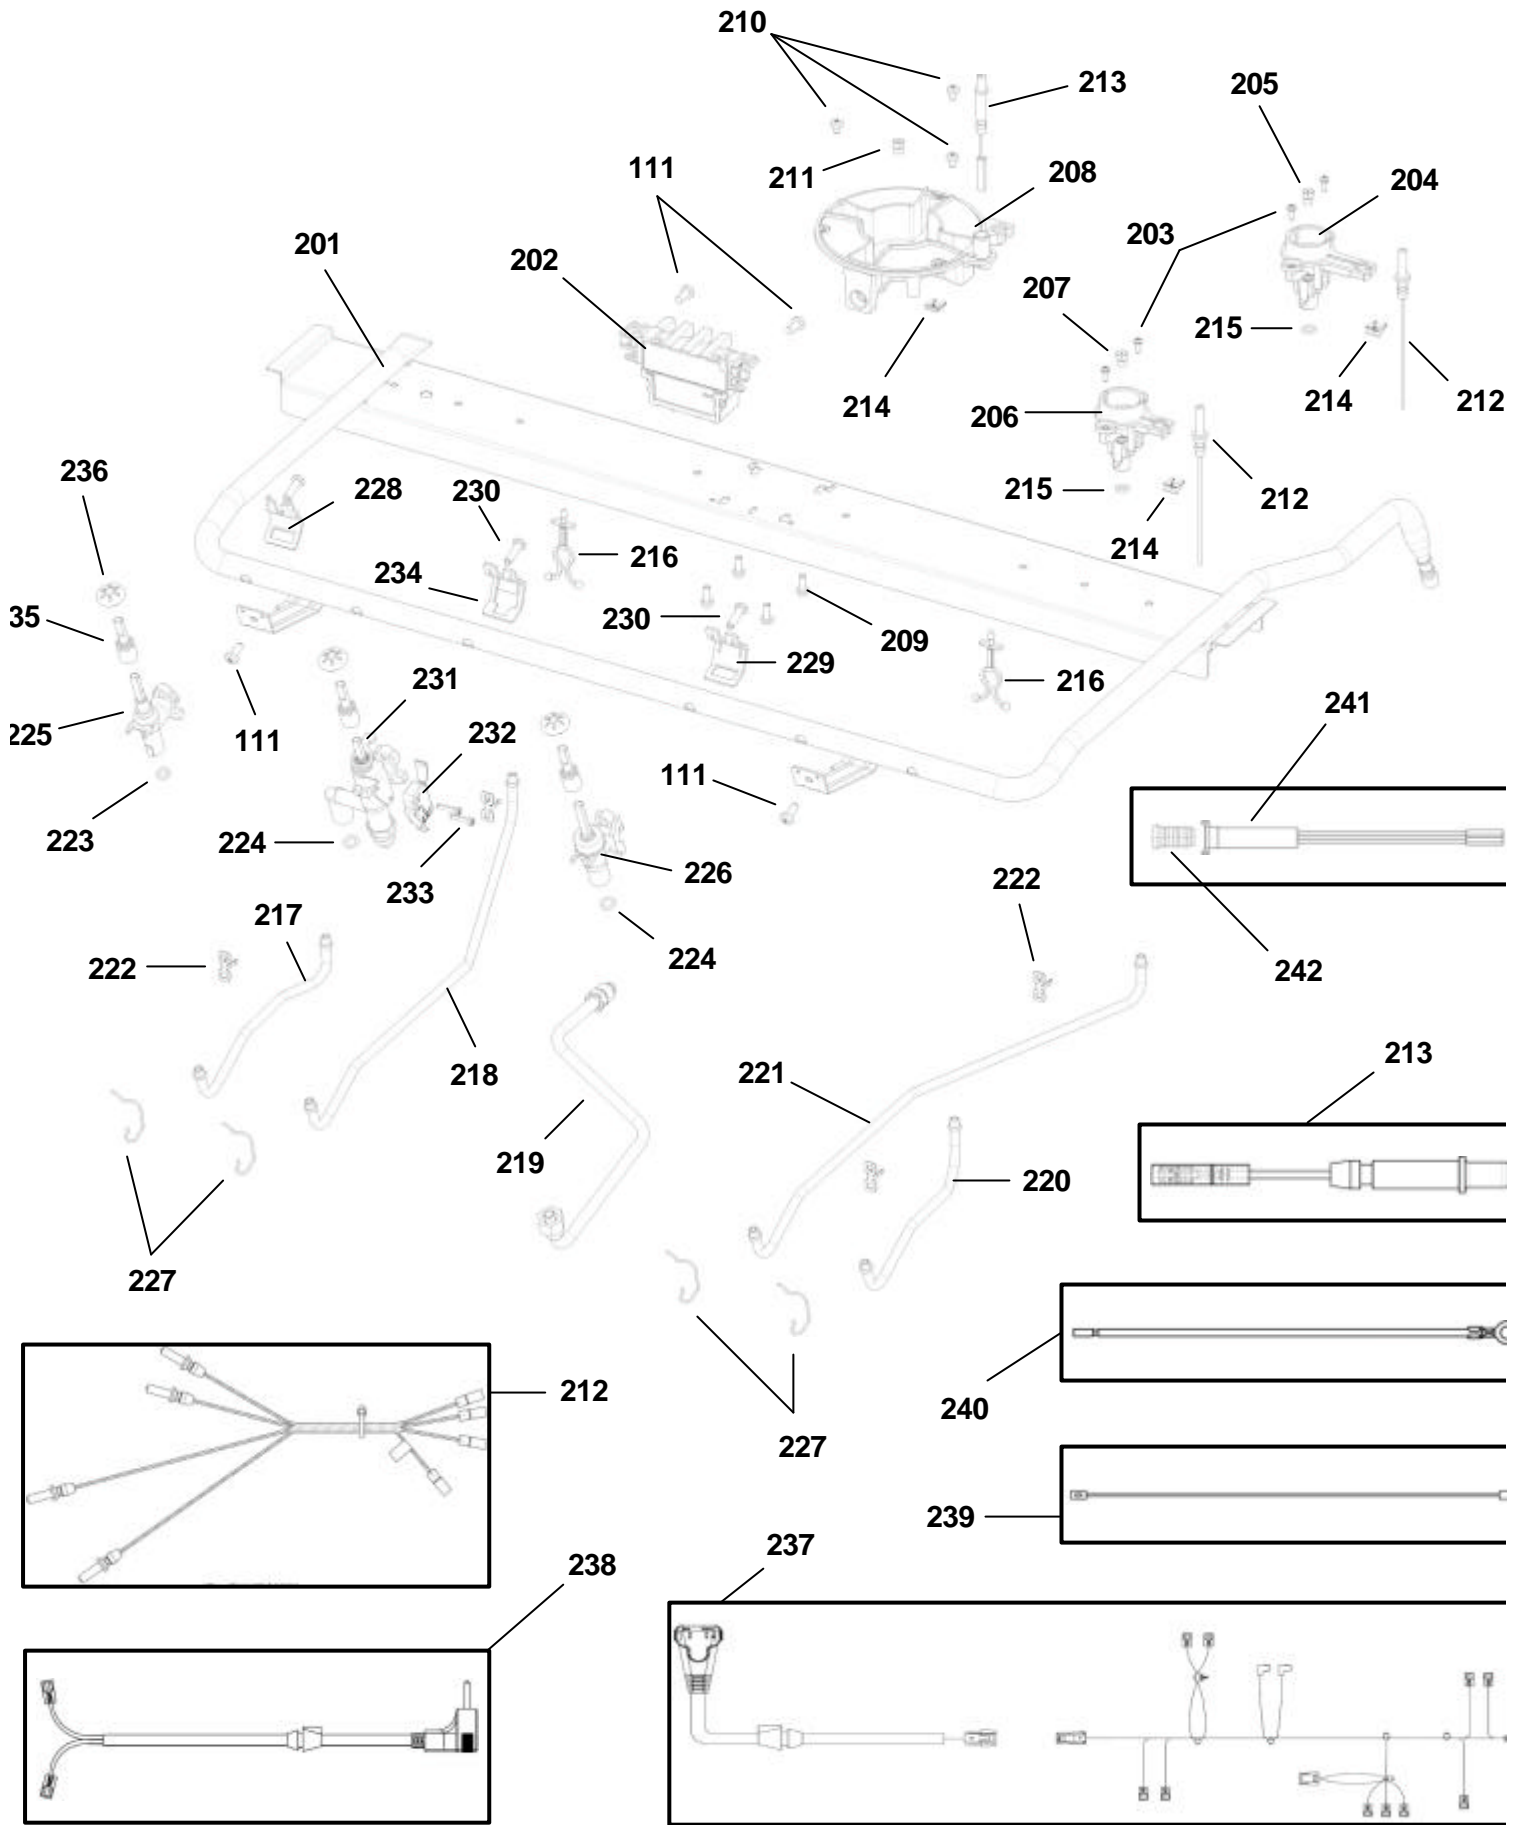

CATÁLOGO DE PEÇAS

BRASTEMP

FOGÃO 5 BOCAS Linha Ative! Timer

BF776A

<i>N° ALT.</i>	<i>DATA</i>	<i>MOTIVO</i>	<i>RESP.</i>	<i>APROV.</i>
00	27.03.07	Lançamento do Fogão 5 bocas de piso - Linha Ative! Timer	Fernando Franhani	Marcelo Seneme
01	05.08.08	Inclusão das informações de alteração das prateleiras	Michel L Alves	Marcelo Seneme
02	27.01.09	Inclusão do queimador do forno tipo CAST	Fernando S Bastos	Gioancarlo

Houve alteração no trilho da prateleira (107), na prateleira superior (130), na prateleira inferior (129), nos quadros laterais (128) e na haste da prateleira (131).

Consultar **PPFG0062** para que a peça correta a ser solicitada seja identificada.