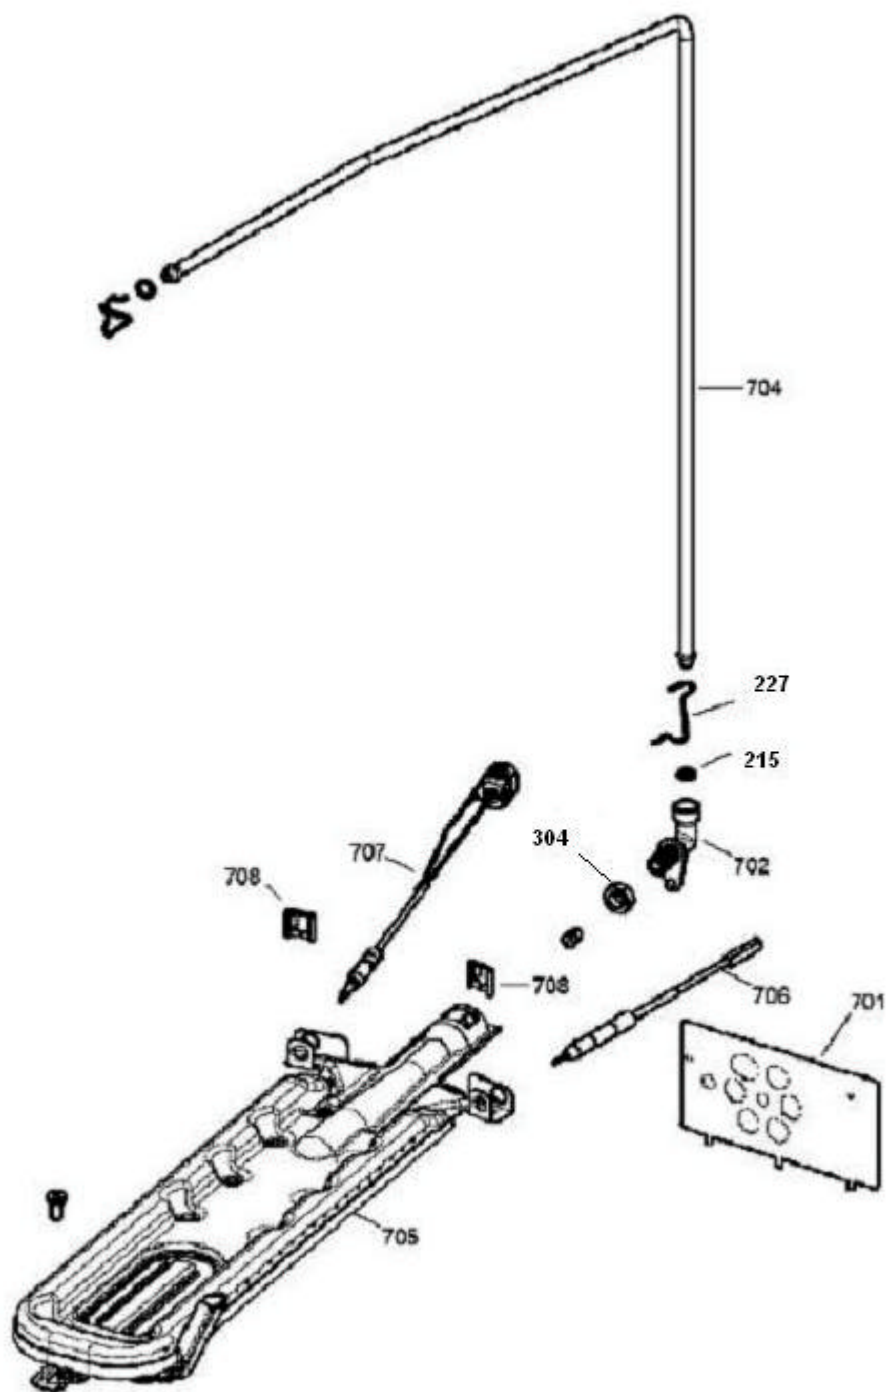

CATÁLOGO DE PEÇAS

BRASTEMP

FOGÃO 5 BOCAS Linha Ative! Timer

BF776A

<i>N° ALT.</i>	<i>DATA</i>	<i>MOTIVO</i>	<i>RESP.</i>	<i>APROV.</i>
00	27.03.07	Lançamento do Fogão 5 bocas de piso - Linha Ative! Timer	Fernando Franhani	Marcelo Seneme
01	05.08.08	Inclusão das informações de alteração das prateleiras	Michel L Alves	Marcelo Seneme
02	27.01.09	Inclusão do queimador do forno tipo CAST	Fernando S Bastos	Gioancarlo

Houve alteração no trilho da prateleira (107), na prateleira superior (130), na prateleira inferior (129), nos quadros laterais (128) e na haste da prateleira (131).

Consultar **PPFG0062** para que a peça correta a ser solicitada seja identificada.