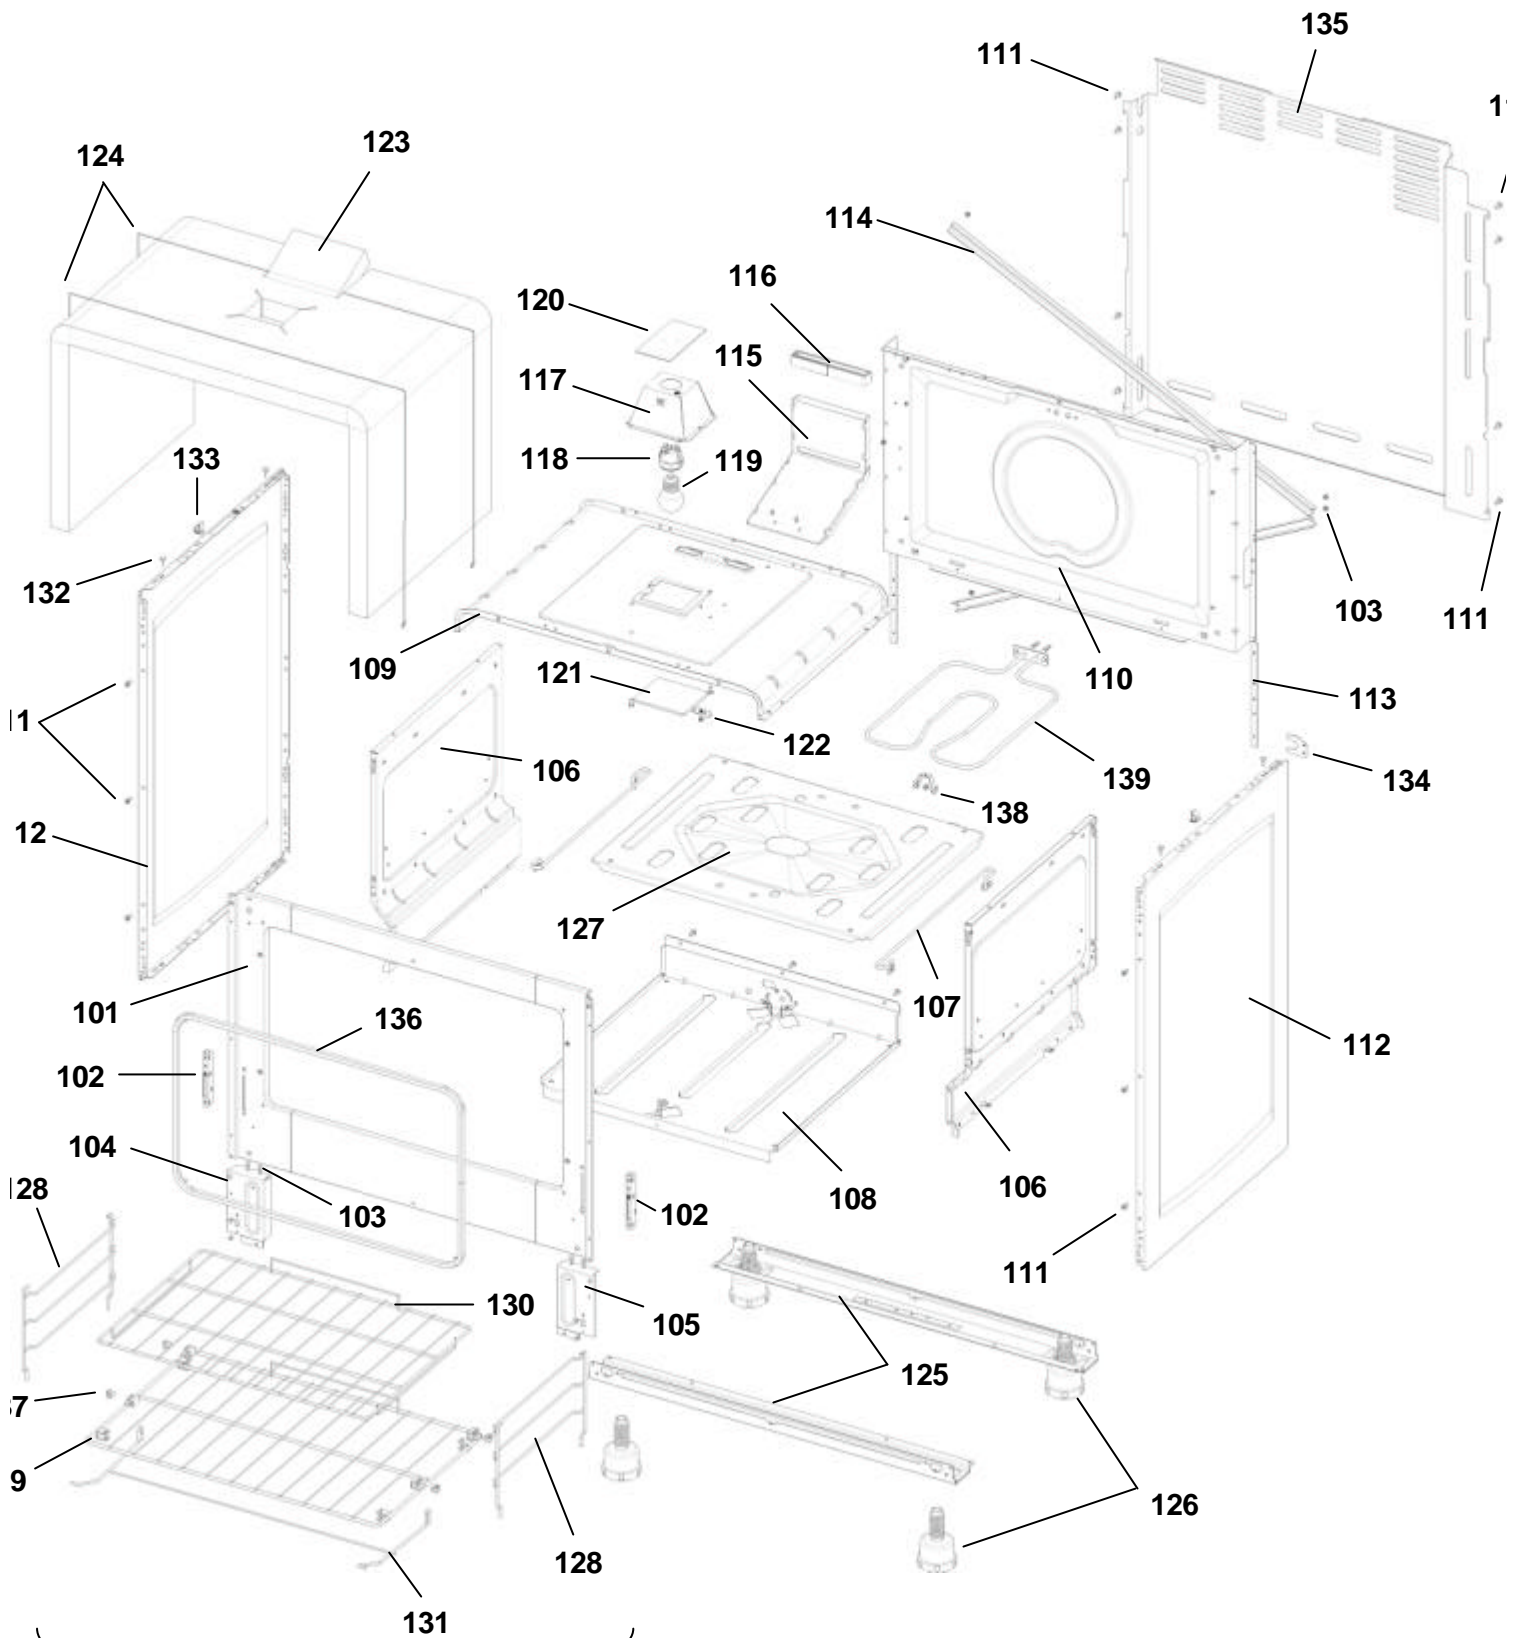

CATÁLOGO DE PEÇAS

BRASTEMP

FOGÃO 5 BOCAS Linha Ative! Timer

BF776A

<i>N° ALT.</i>	<i>DATA</i>	<i>MOTIVO</i>	<i>RESP.</i>	<i>APROV.</i>
00	27.03.07	Lançamento do Fogão 5 bocas de piso - Linha Ative! Timer	Fernando Franhani	Marcelo Seneme
01	05.08.08	Inclusão das informações de alteração das prateleiras	Michel L Alves	Marcelo Seneme
02	27.01.09	Inclusão do queimador do forno tipo CAST	Fernando S Bastos	Gioancarlo

Houve alteração no trilho da prateleira (107), na prateleira superior (130), na prateleira inferior (129), nos quadros laterais (128) e na haste da prateleira (131).

Consultar **PPFG0062** para que a peça correta a ser solicitada seja identificada.