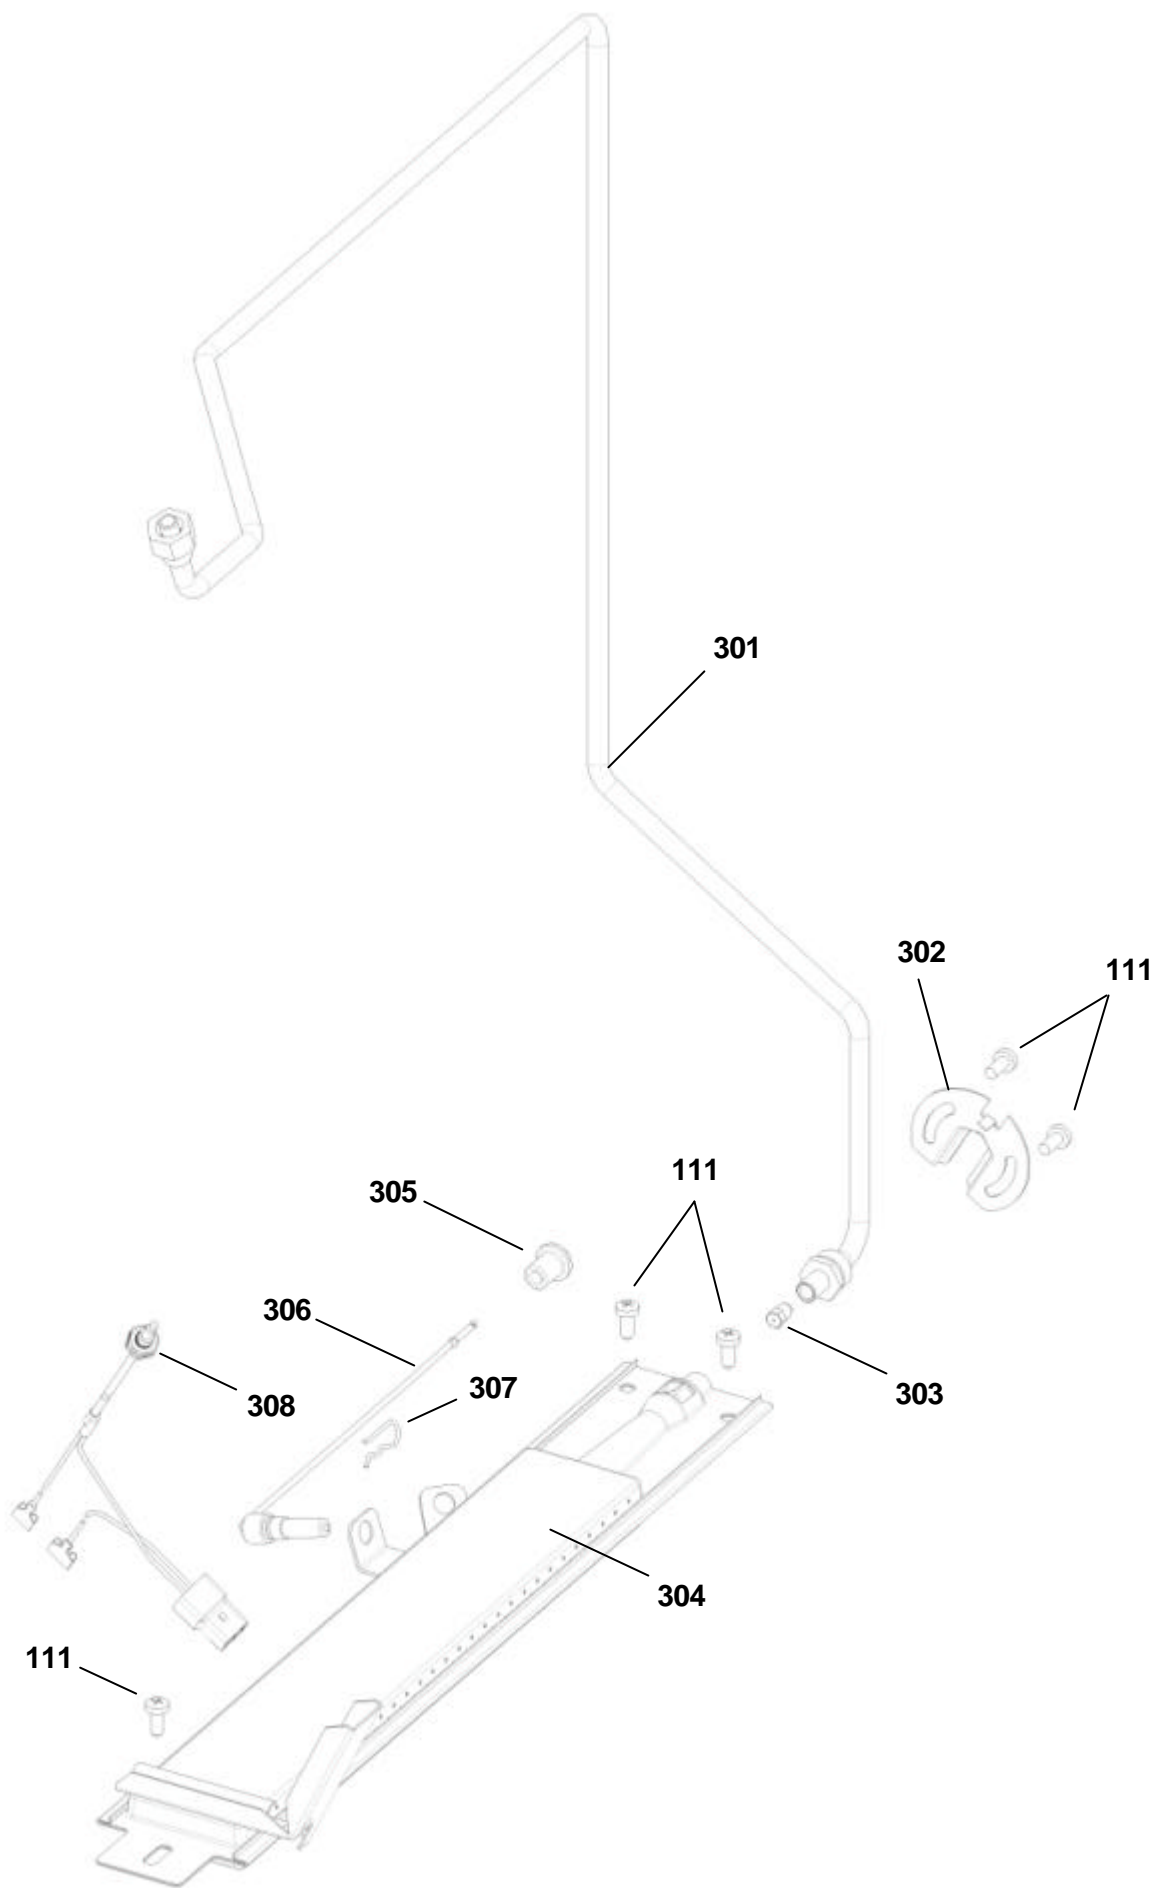

CATÁLOGO DE PEÇAS

BRASTEMP

FOGÃO 5 BOCAS Linha Ative! Timer

BF776A

<i>N° ALT.</i>	<i>DATA</i>	<i>MOTIVO</i>	<i>RESP.</i>	<i>APROV.</i>
00	27.03.07	Lançamento do Fogão 5 bocas de piso - Linha Ative! Timer	Fernando Franhani	Marcelo Seneme
01	05.08.08	Inclusão das informações de alteração das prateleiras	Michel L Alves	Marcelo Seneme
02	27.01.09	Inclusão do queimador do forno tipo CAST	Fernando S Bastos	Gioancarlo

Houve alteração no trilho da prateleira (107), na prateleira superior (130), na prateleira inferior (129), nos quadros laterais (128) e na haste da prateleira (131).

Consultar **PPFG0062** para que a peça correta a ser solicitada seja identificada.